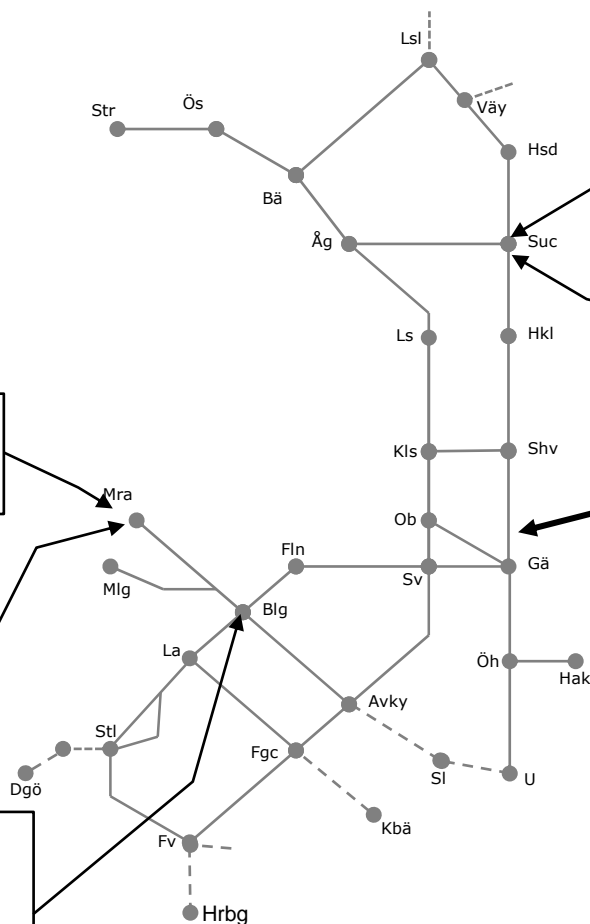

Revisionsperiod 5 Mellersta

STÖRRE BANARBETEN - vecka 2144 - Mellersta						
Mån	Tis	Ons	Tor	Fre	Lör	Sön
1/11	2/11	3/11	4/11	5/11	6/11	7/11

Ådalsbanan M307469
Birsta, Nacksta
Trafikavbrott Sundsvall-(Timrå)
M-To 09:30-15:30
F 10:00-12:00

Mittbanan M307470
Triangelspåret mot Töva
Trafikavbrott Sundsvall-(Töva)
M-To 09:00-15:00
F 10:00-12:00

Ostkustbanan M310601
PSB M1
Spårbyte Gävle - Vallvik
Trafikavbrott Strömsbro-(Vallvik)
(V2131 M 00.00) – (V2146 S 24.00)

Mora-Älvdalen/Vika M312317
Utbyte Ställverk 85 till Ställverk 95
Begränsad framkomlighet
M-F 07:00-16:00

Dalabanan M311483
Mora Utbyte av utbrett stlv 85
Borlänge-Mora till Stlv 95
Spår 2-5
(S 21.55) – M 04.05
nmTi,To 22:50-05:00
Nm O,F 21.55-04:05
S 21.55 – (M 04.05)

Bergslagsbanan M334719
Servicefönster/Kontaktl.revision
Trafikavbrott Borlänge
M-F 23.00-05.00 (spår10-31)
L 23.00-05.00 (spår102-104)
S 23.00-(05.00) (spår102-104)