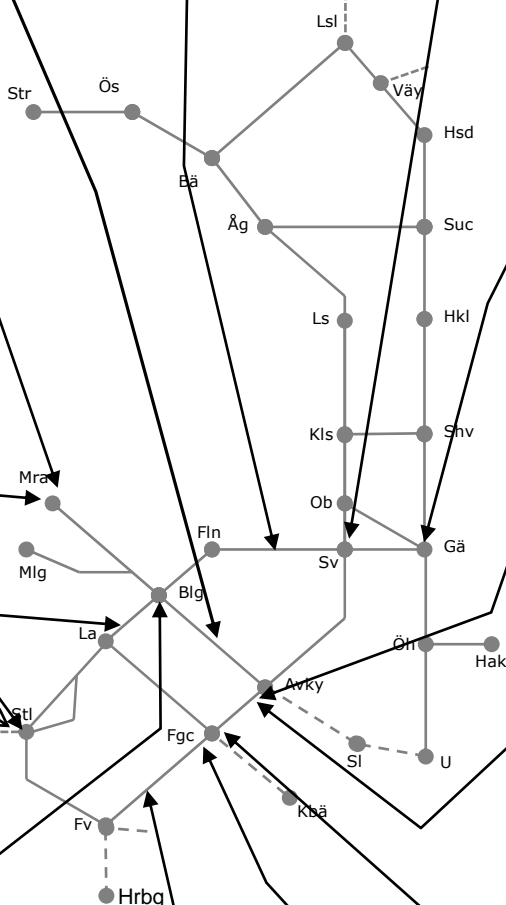

Mora-Älvdalen M31231711483

Mora utbyte av stlv 85 till stlv 95
Begränsad framkomlighet Mora
V2115-2124 M-F 07.00- 16.00
V2131-2147 M-F 07.00- 16.00

Bergslagsbanan M309237

ESIK samt mellanblocksignaler
Trafikavbrott Borlänge) – (Ludvika)
V2113 F 00.00-v2114 S 24.00

Bergslagsbanan

M314736+M314738+M314741
Kontaktledning Trafikavbrott
(Ställdalen)-Storå, Gg-Kpg,(Stl)-Keb
V2113 F 00.00-v2114 M 24.00

Bergslagsbanan M334719

Servicefönster/Kontaktl.revision
Trafikavbrott Borlänge
V2113 F 21.00-05.00 (Alla)
V2113 L 21.00-06.00 (Alla)
V2113 S 23.00-06.00 (Alla)
V2119 Ti,O 23.00-05.00 (Sp51,1-3)
V2138 F,S 22.00-06.00 (Sp6-31)
V2138 L 22.00-06.00 (Sp5-31)
V2143+44 M-F 23.00-05.00 (Sp10-31)
V2144 L,S 23.00-05.00 (Sp102-104)

Godstråket gm Bergslagen M309954I

Demontering Bro+Inlansering
Skinskatteberg
Trafikavbrott
V2116 F 16.00 – (M 04.00)
V2136 L 00.00 – S 12.00
Ändrad 200902

Godstråket gm Bergslagen M315772+M315781

Mellanblock (Fagersta)-(Dagarn)
Trafikavbrott
V2116-2119+2121 M 07.00 – 14.30
V2120 M 06.50 – 14.30
V2116-2118+2121 Ti-F 09.40 – 15.00
V2119 Ti,O 09.40 – 15.00
V2120 Ti-F 08.25-14.30

V2121 L 08.00-S 12.00
Ändrad 200616

Godstråket gm Bergslagen M314924 mfl

Fagersta ställverksbyte
uppgraderingar
(Snyten)/(Smedjebacken)-
Fagersta-(Dagarn)/(Ängelsberg)
V2116 F 16.00 – (M 04.00)
Ändrad 200902

Ostkustbanan M324804

Underhåll Gävle
Trafikavbrott Gävle Spår 1,3,4,53
V2119 F 12:00 – S 12:00
Ändrad 200921

Godsstråket gm Bergslagen M308629

Spårväxelbyte 1b Snyten
Trafikavbrott
V2136-2137 M 07.00-14.40
V2136 Ti-To 09.10-14.50
V2137 Ti-F 09.10-14.50
V2136 F 20.00 – S 20.00
V2140 F 09.10-14.50
Ändrad 200625

Godsstråket gm Bergslagen M308487

Ny driftsplats Ombenning
Trafikavbrott Snyten-(Fagersta)
V2116-2119 M 07.00-14.40
V2120 M 06.20-14.40
V2121-2122 M 07.00-14.40
V2133 M 07:00-14:40
V2134-2135 M 06.20-14.40
V2136-2140 M 07:00-14.40
V2116-2119 Ti-F 09.30-15.10
V2120 TiO 08.40-14.40
V2121-2122 Ti-F 09:30-15:10
V2133 Ti-F 09:20-14.40
V2134-2135 Ti-F 08.40-14.40
V2136 Ti-To 09:20-14.40
V2137-2140 Ti-F 09:20-14.40
V2120 To 09.20 – v2121 M 03.20
V2136 L 07.00 – M 07.00
Ändrad 210127