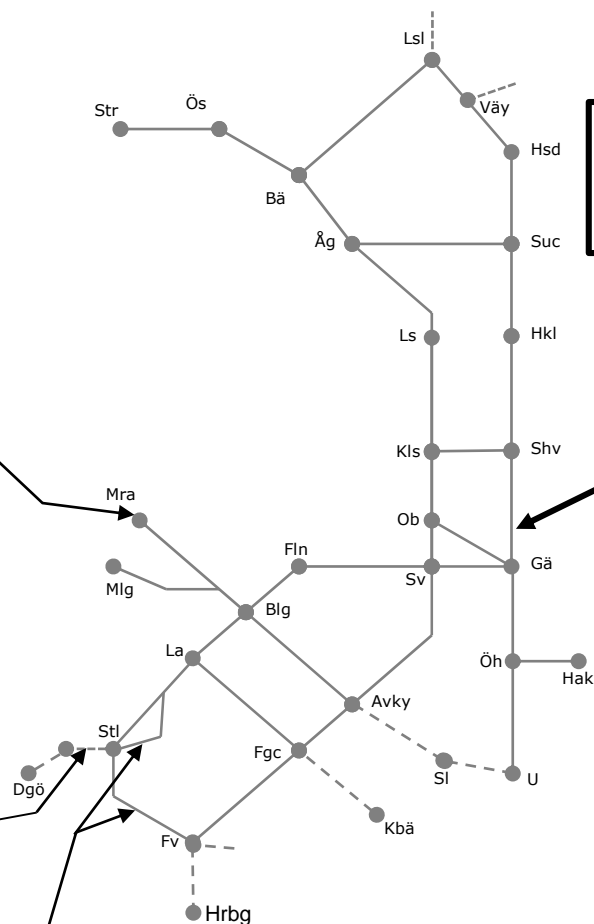

Revisionsperiod 5 Mellersta

STÖRRE BANARBETEN - vecka 2148 - Mellersta

Mån	Tis	Ons	Tor	Fre	Lör	Sön
29/11	30/11	1/12	2/12	3/12	4/12	5/12

Ostkustbanan M310601
PSB M1
Spårbyte Gävle - Vallvik
Strömsbro-(Vallvik)
V2148 F 11.00- 15.00

Dalabanan M311483
Mora Utbyte av utbrett stlv 85
Borlänge-Mora till Stlv 95
Spår Alla
(O 03:00) - M 05:00

Bergslagsbanan M307193
Servicefönster
(Ställdalen) – (Hällefors)
M,O 14:50-19:15
Ti 15:45-19:15
Ändrad 200902

Bergslagsbanan M307217+M307220
Servicefönster UH/Ktl
Trafikavbrott (Grängesberg)-Ggm-Ställdalen
(Ställdalen)-(Frövi)
Nm Ti-F 23:55-05:55
Ändrad 210329