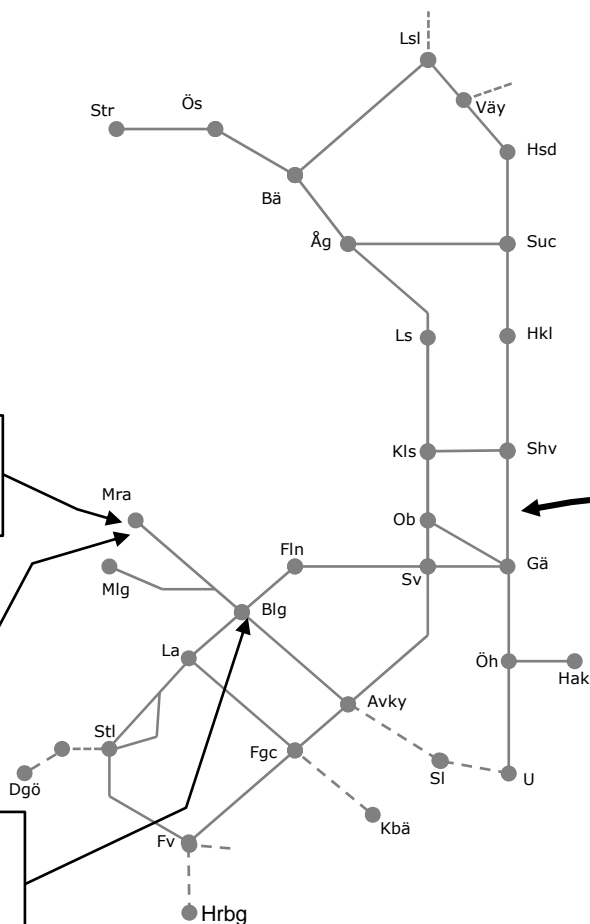

Revisionsperiod 5 Mellersta

STÖRRE BANARBETEN - vecka 2145 - Mellersta						
Mån	Tis	Ons	Tor	Fre	Lör	Sön
8/11	9/11	10/11	11/11	12/11	13/11	14/11

Mora-Älvdalen/Vika M312317

Utbyte Ställverk 85 till Ställverk 95
Begränsad framkomlighet
M-F 07:00-16:00

Dalabanan M311483

Mora Utbyte av utbrett stlv 85
Borlänge-Mora till Stlv 95
Spår 2-5
(S 21.55) – M 04.05
nmTi, To 22:50-05:00
Nm O, F 21.55-04:05
S 21.55 – (M 04.05)

Bergslagsbanan M334719

Servicefönster/Kontaktl.revision
Trafikavbrott Borlänge
(S 23.00)-05.00 (spår102-104)

Ostkustbanan M310601

PSB M1

Spårbyte Gävle - Vallvik
Trafikavbrott Strömsbro-(Vallvik)
(V2131 M 00.00) – (V2146 S 24.00)