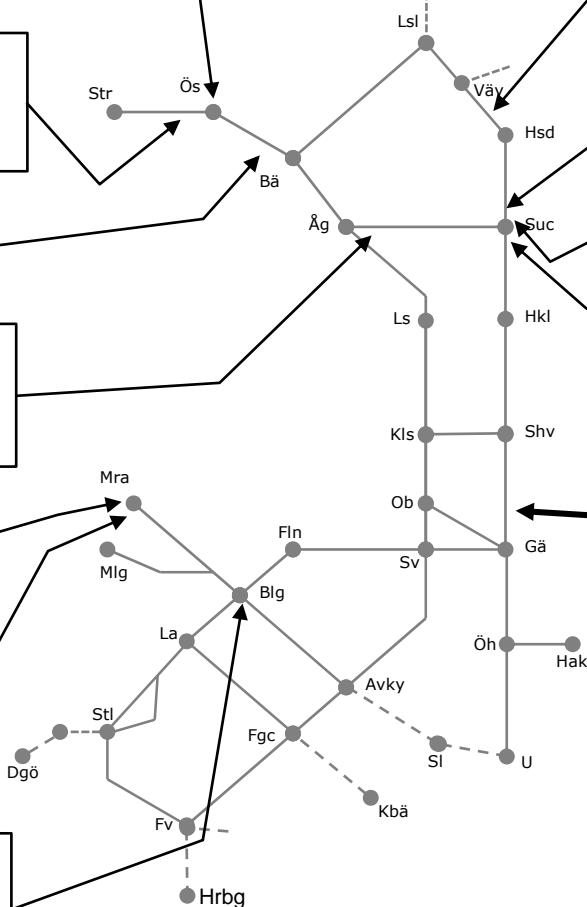

Mittbanan M305872

GC väg/bro över Jvg Östersund
Trafikavbrott Östersund
M-To 23:00-05:00
(To 09:00) – M 09:00

Mittbanan M315616

Hällplats Nälden
Trafikavbrott (Trångsviken)-(Storflon)
(To 09:00) – M 09:00
M-To 23:00-05:00

Mittbanan M321096

Gällö ESİK
Trafikavbrott Pilgrimstad-Stavre
(To 09:00) – M 09:00
M-To 23:00-05:00

Mittbanan M321097

Erikslund ESİK
Trafikavbrott (Ånge)-(Johannisberg)
O-F 09:30-14:30
(To 09:00) – M 23:00

Mora-Älvdalen/Vika M312317

Utbyte Ställverk 85 till Ställverk 95
Begränsad framkomlighet
M-F 07:00-16:00

Dalabanan M311483

Mora Utbyte av utbrett stlv 85
Borlänge-Mora till Stlv 95
Spår 2-5
(S 21.55) – M 04.05
nmTi, To 22:50-05:00
Nm O, F 21.55-04:05
S 21.55 – (M 04.05)

Bergslagsbanan M334719

Servicefönster/Kontaktl.revision
Trafikavbrott Borlänge
M-F 23.00-05.00 (spår10-31)

Ådalstbanan M310969

Ombyggnad av Sundsvall/Naksta
Trafikavbrott Västeråsby-Härnösand
M 00:00-12:00

Ådalstbanan M310970

Ombyggnad av Sundsvall/Naksta
Trafikavbrott Timrå-(Härnösand)
M 00:00-22:00

Ådalsbanan M307469

Birsta, Nacksta
Trafikavbrott Sundsvall-(Timrå)
O-F 09:30-15:30
(To 09:00) – M 23:00

Mittbanan M307470

Triangelspåret mot Töva
Trafikavbrott Sundsvall-(Töva)
O-F 09:00-15:00
(To 09:00) – M 23:00

Ostkustbanan M310601

PSB M1
Spårbyte Gävle - Vallvik
Trafikavbrott Strömsbro-(Vallvik)
(V2131 M 00.00) – (V2146 S 24.00)