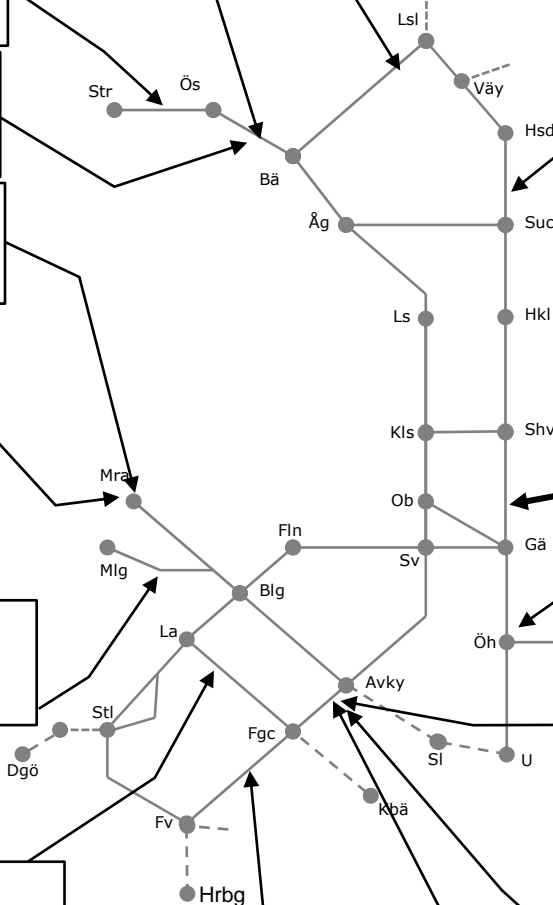

Utbyte Ställverk 85 till Ställverk 95
Begränsad framkomlighet
M-F 07:00-16:00

Dalabanan M311483

Mora Utbyte av utbrett stlv 85
Borlänge-Mora till Stlv 95
Spår 2-5
(S 21.55) – M 04.05
nmTi,To 22:50-05:00
Nm O,F 21.55-04:05
S 21.55 – (M 04.05)

Västerdalsbanan M307149

Servicefönster UH
Trafikavbrott Malung-(Repbäcken)
Nm Ti-F 20:30-02:30

Bergslagspendeln M320721

Fjärrstyrning/plankorsningar
Trafikavbrott Ludvika-(Fagersta)
nmTi,nmO 23:00-05:00
To 00:00 – S 24:00

Godsstråket gm Bergslagen M309954

Skinnskatteberg demontering/Inlansering
bro
Trafikavbrott Skinnskatteberg
L 06.30 – S 18:30
Ändrad 200921

Ådalstbanan M328319

Upprustning Tunadalspåret
Trafikavbrott (Skönvik)-Tunadal
(V2127 M 00:00) – (V2138 S 24:00)

Ostkustbanan M310601

PSB M1
Spårbyte Gävle - Vallvik
Trafikavbrott Strömsbro-(Vallvik)
(V2131 M 00:00) – (V2146 S 24:00)

Ostkustbanan M309552

Underhåll Tierp-Järlebo Upp
Enkelspårsdrift Tierp-Järlebo
Ti-F 00:10-05:10
Ändrad 2101114

Godsstråket gm Bergslagen M308629

Spårväxelbyte 1b Snyten
Trafikavbrott
M 07:00-14:40
Ti-To 09:10-14:50
V2136 L 07.00 – M 07.00
Ändrad 200921

Godsstråket gm Bergslagen M308491

Ny driftplats Ombenning
Trafikavbrott Fagersta
S 19:00- (M 07:00)
Ändrad 200921

Godsstråket gm Bergslagen M308487

Ny driftplats Ombenning
Trafikavbrott Snyten – (Fagersta)
M 07:00-14:40
Ti-To 09:20-14.45
L 07:00 – (M 07:00)
Ändrad 200921

UTGÅR