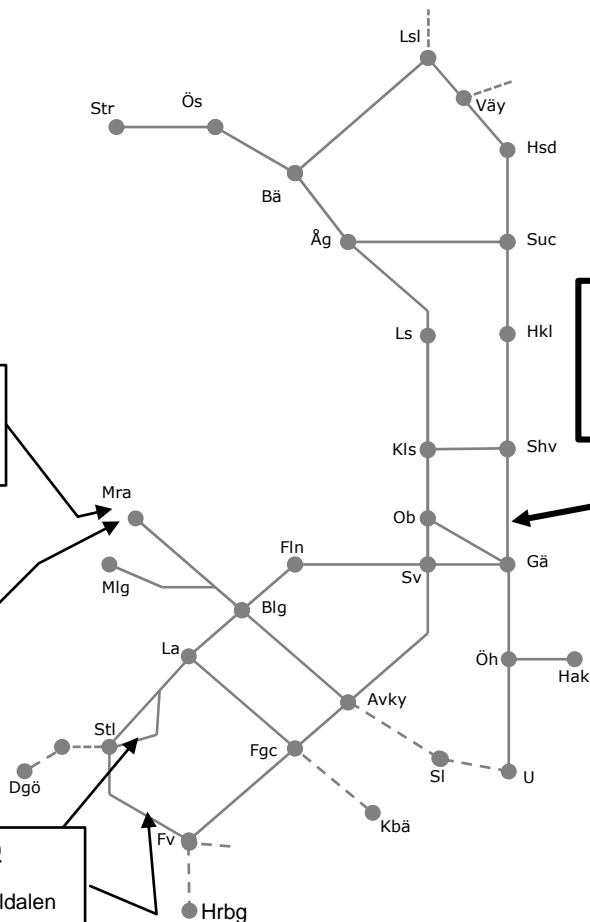

Revisionsperiod 5 Mellersta

STÖRRE BANARBETEN - vecka 1946 – Mellersta

Mån	Tis	Ons	Tor	Fre	Lör	Sön
15/11	16/11	17/11	18/11	19/11	20/11	21/11

Mora-Älvdalen/Vika M312317
Utbyte Ställverk 85 till Ställverk 95
Begränsad framkomlighet
M-F 07:00-16:00

Dalabanan M311483
Mora Utbyte av utbrett stlv 85
Borlänge-Mora till Stlv 95
Spår 2-5
(S 21.55) – M 04.05
nmTi, To 22:50-05:00
Nm O, F 21.55-04:05
S 21.55 – (M 04.05)

Bergslagsbanan M307217+M307220
Servicefönster UH/Ktl
Trafikavbrott (Grängesberg)-Ggm-Ställdalen
(Ställdalen)-(Frövi)
Nm Ti-F 23:55-05:55
Ändrad 210329

Ostkustbanan M310601
PSB M1
Spårbyte Gävle - Vallvik
Trafikavbrott Strömsbro-(Vallvik)
(V2131 M 00.00) – V2146 S 24.00