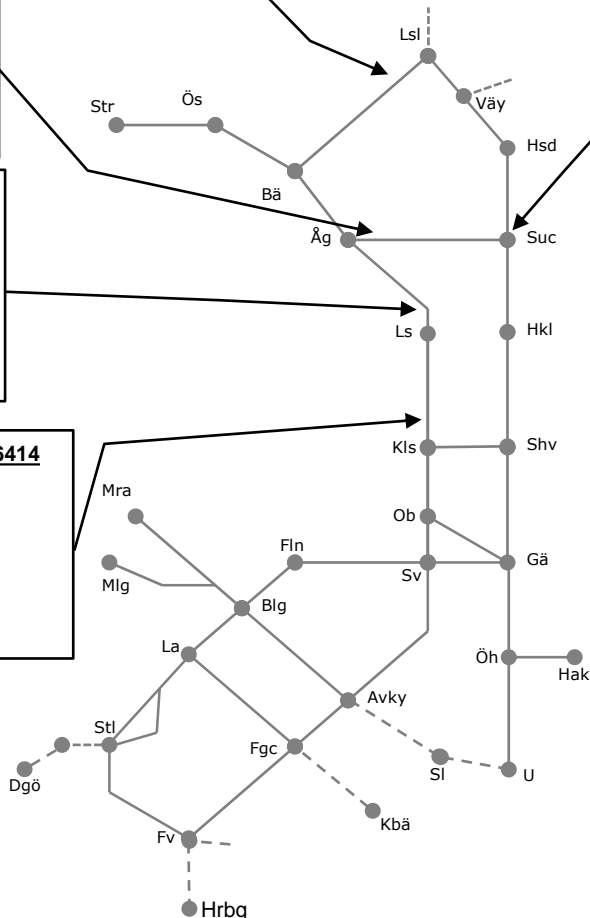

Revisionsperiod 5 Mellersta

STÖRRE BANARBETEN - vecka 2050-2150 –Mellersta Del 1

Stambanan gm Ö Norrland

M309440

Förstärkningslina
Trafikavbrott Österås-Bispgården
V2129-2141 M-F 17:00-23:00
V2142 M-O 17:00-23:00
V2143 O-F 17:00-23:00
V2144 M-F 17:00-23:00

Mittbanan M259226

Erikslund Esik
(Ånge)-(Johannisberg)
V1937-1941 M-F 09:00-15:00
V1942 M-O 09:00-15:00
V1942 To 10:00- V1943 Ti 22:00
V1943 O-F 09:00-15:00

Norra Stambanan M307276

Förstärkningslina
Trafikavbrott Ramsjö - Ljusdal
V2103-2120 M-F 09:00-15:00
V2118 F 15:00 – S 19:00
V2121 M-O 09:00-15:00
V2121 To 09:00 – S 24:00
V2122-2123 M-F 09:00-15:00

Norra Stambanan M306411, M306414

Röstbo mötesstation
Trafikavbrott Kilafors-(Holmsveden)
V2116-2118 M-F 09:00-15:00
V2118 F 15:00 – S 19:00
V2121 M-O 09:00-15:00
V2121 To 09:00 – S 24:00
V2122-2123 M-F 09:00-15:00

Ådalsbanan M307469, M307470

Birsta, Nacksta, Triangelspåret mot Töva
Trafikavbrott Sundsvall-(Töva)
Trafikavbrott Sundsvall-(Timrå)
V2124 M-F 09:00-15:00
V2125-2126 M-O 09:00-15:00
V2126 To 12:00 – S 24:00
V2127 O-F 09:00-15:00
V2128 M-To 09:00-15:00 F 10:00-12:00
V2137-2141 M-F 09:00-15:00
V2142 M-O 09:00-15:00
V2142 To 12:00 – V2143 Ti 02:00
V2143 O-F 09:00-15:00
V2144 M-To 09:00-15:00 F 10:00-12:00