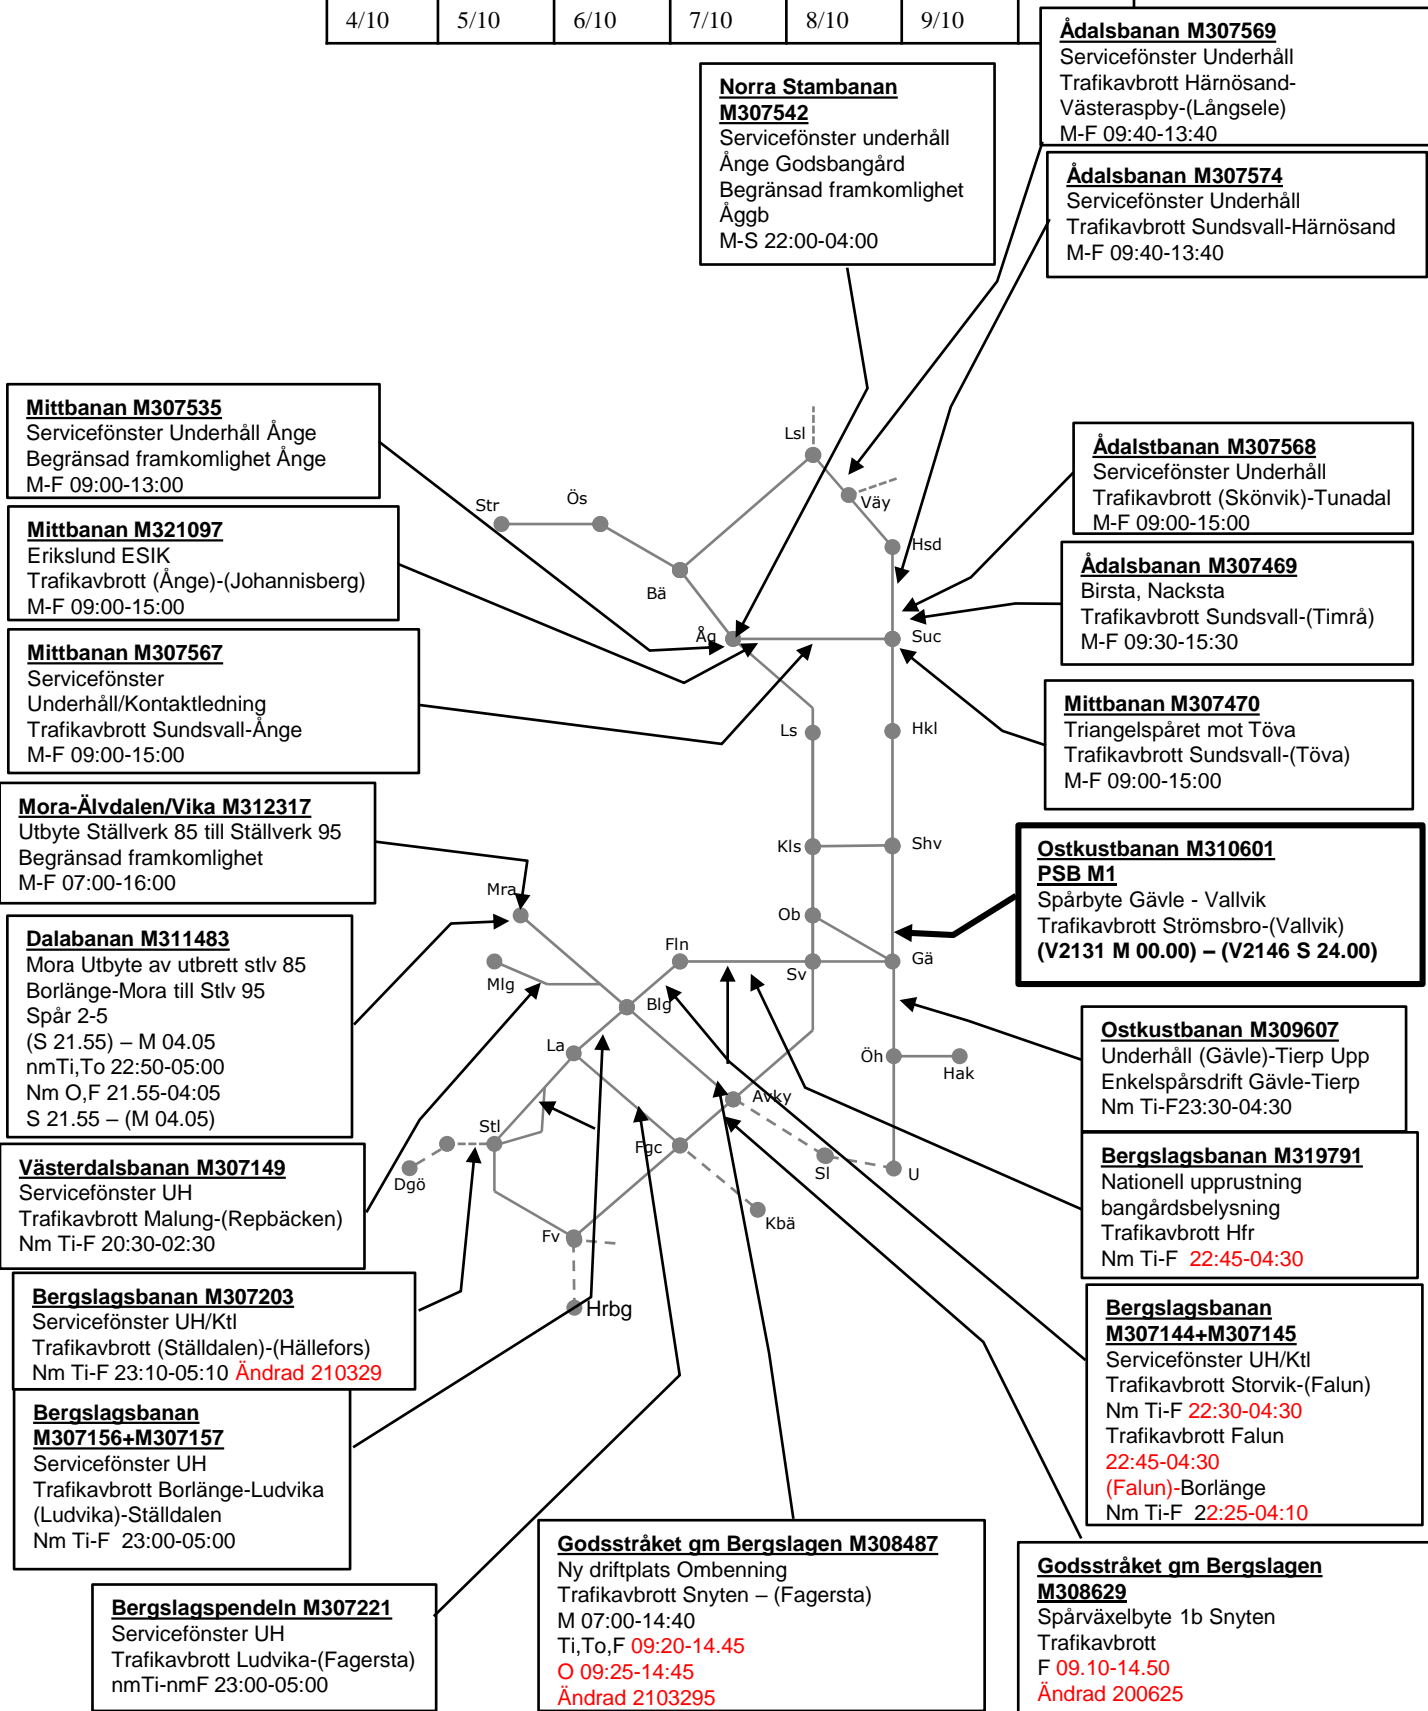

Revisionsperiod 5 Mellersta

STÖRRE BANARBETEN - vecka 2140 – Mellersta

Mån	Tis	Ons	Tor	Fre	Lör	Sön
4/10	5/10	6/10	7/10	8/10	9/10	

Ådalsbanan M307569
Servicefönster Underhåll
Trafikavbrott Härnösand-
Västeraspyby-(Långsele)
M-F 09:40-13:40

Ådalsbanan M307574
Servicefönster Underhåll
Trafikavbrott Sundsvall-Härnösand
M-F 09:40-13:40

Norra Stambanan M307542
Servicefönster underhåll
Ånge Godsbangård
Begränsad framkomlighet
Åggb
M-S 22:00-04:00

Ådalstbanan M307568
Servicefönster Underhåll
Trafikavbrott (Skönvik)-Tunadal
M-F 09:00-15:00

Ådalsbanan M307469
Birsta, Nacksta
Trafikavbrott Sundsvall-(Timrå)
M-F 09:30-15:30

Mittbanan M307470
Triangelspåret mot Töva
Trafikavbrott Sundsvall-(Töva)
M-F 09:00-15:00

Mittbanan M307535
Servicefönster Underhåll Ånge
Begränsad framkomlighet Ånge
M-F 09:00-13:00

Mittbanan M321097
Erikslund ESIK
Trafikavbrott (Ånge)-(Johannisberg)
M-F 09:00-15:00

Mittbanan M307567
Servicefönster
Underhåll/Kontaktledning
Trafikavbrott Sundsvall-Ånge
M-F 09:00-15:00

Mora-Älvdalen/Vika M312317
Utbyte Ställverk 85 till Ställverk 95
Begränsad framkomlighet
M-F 07:00-16:00

Dalabanan M311483
Mora Utbyte av utbrett stlv 85
Borlänge-Mora till Stlv 95
Spår 2-5
(S 21.55) – (M 04.05
nmTi, To 22:50-05:00
Nm O, F 21.55-04:05
S 21.55 – (M 04.05)

Ostkustbanan M310601
PSB M1
Spårbyte Gävle - Vallvik
Trafikavbrott Strömsbro-(Vallvik)
(V2131 M 00.00) – (V2146 S 24.00)

Ostkustbanan M309607
Underhåll (Gävle)-Tierp Upp
Enkelspårsdrift Gävle-Tierp
Nm Ti-F23:30-04:30

Västerdalsbanan M307149
Servicefönster UH
Trafikavbrott Malung-(Repbäcken)
Nm Ti-F 20:30-02:30

Bergslagsbanan M319791
Nationell upprustning
bangårdsbelysning
Trafikavbrott Hfr
Nm Ti-F **22:45-04:30**

Bergslagsbanan M307203
Servicefönster UH/Ktl
Trafikavbrott (Ställdalen)-(Hällefors)
Nm Ti-F 23:10-05:10 **Ändrad 210329**

Bergslagsbanan M307144+M307145
Servicefönster UH/Ktl
Trafikavbrott Storvik-(Falun)
Nm Ti-F **22:30-04:30**
Trafikavbrott Falun
22:45-04:30
(Falun)-Borlänge
Nm Ti-F **22:25-04:10**

Bergslagsbanan M307156+M307157
Servicefönster UH
Trafikavbrott Borlänge-Ludvika
(Ludvika)-Ställdalen
Nm Ti-F 23:00-05:00

Godsstråket gm Bergslagen M308487
Ny driftplats Ombenning
Trafikavbrott Snyten – (Fagersta)
M 07:00-14:40
Ti, To, F **09:20-14.45**
O **09:25-14.45**
Ändrad 2103295

Godsstråket gm Bergslagen M308629
Spårväxelbyte 1b Snyten
Trafikavbrott
F **09.10-14.50**
Ändrad 200625

Bergslagspendeln M307221
Servicefönster UH
Trafikavbrott Ludvika-(Fagersta)
nmTi-nmF 23:00-05:00