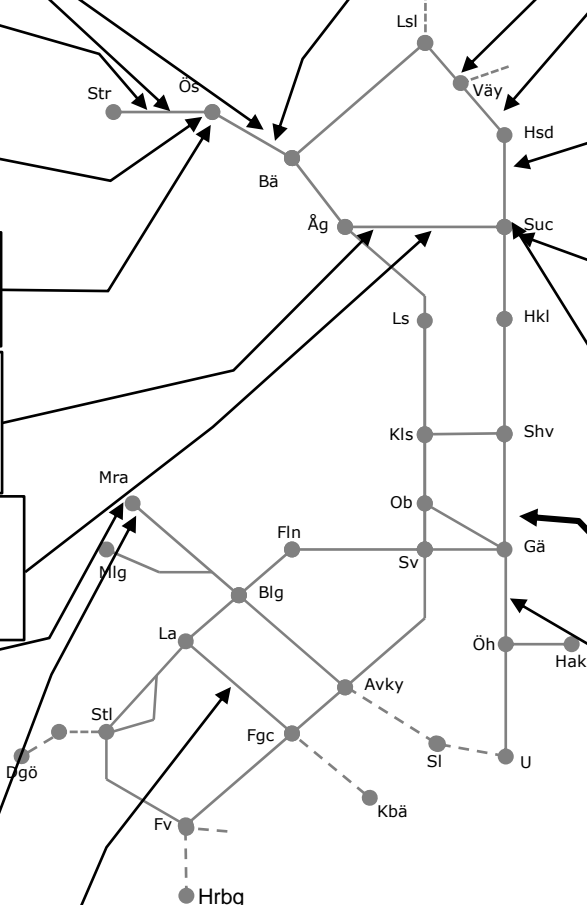

Mittbanan M307567

Servicefönster
Underhåll/Kontaktledning
Trafikavbrott Sundsvall-Ånge
M-S 09:00-15:00

Mora-Älvdalen/Vika M312317

Utbyte Ställverk 85 till Ställverk 95
Begränsad framkomlighet
M-F 07:00-16:00

Dalabanan M311483

Mora Utbyte av utbrett stlv 85
Borlänge-Mora till Stlv 95
Spår 2-5
(S 21.55) – M 04.05
nmTi, To 22:50-05:00
Nm O, F 21.55-04:05
S 21.55 – (M 04.05)

Bergslagspendeln M307221

Servicefönster UH
Trafikavbrott Ludvika-(Fagersta)
nmTi-nmF 23:00-05:00

Mittbanan M307558

Servicefönster Underhåll
Trafikavbrott Östersund-(Bräcke)
(S)-Ti 23:00-05:00
To-S 09:00-15:00

Ådalsbanan M314055

ERTMS Uppgradering
provkörning
Trafikavbrott Västeraspy
L 04:30 – S 04:30

Ådalsbanan M307569

Servicefönster Underhåll
Trafikavbrott Härnösand-Västeraspy-(Långsele)
M-S 09:00-15:00

Ådalsbanan M307574

Servicefönster Underhåll
Trafikavbrott Sundsvall-Härnösand
M-S 09:30-15:30

Ådalsbanan M307469

Birsta, Nacksta
Trafikavbrott Sundsvall-(Timrå)
M-O 09:30-15:30
To 09:00 – (M 23:00)

Mittbanan M307470

Triangelspåret mot Töva
Trafikavbrott Sundsvall-(Töva)
M-O 09:00-15:00
To 09:00 – (M 23:00)

Ostkustbanan M310601

PSB M1
Spårbyte Gävle - Vallvik
Trafikavbrott Strömsbro-(Vallvik)
(V2131 M 00.00) – (V2146 S 24.00)

Ostkustbanan M309550

Underhåll Tierp Sp 2-6
Trafikpåverkan
endast genomfart sp 1
LS 00:00-06:00