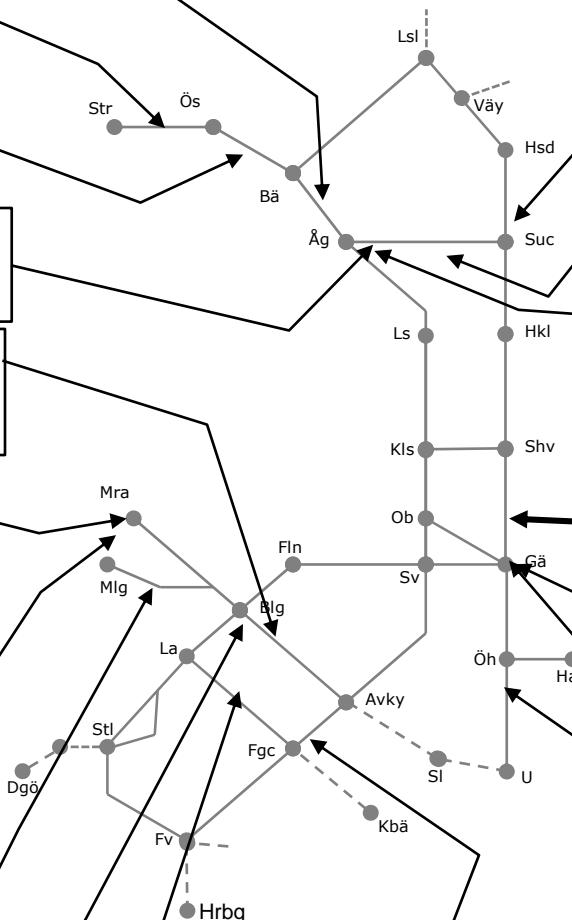

Dalabanan M311483

Mora Utbyte av utbrett stlv 85
Borlänge-Mora till Stlv 95
Spår 2-5
(S 21.55) – M 04.05
nmTi, To 22:50-05:00
Nm O, F 21.55-04:05
S 21.55 – (M 04.05)

Västerdalsbanan M307149

Servicefönster UH
Trafikavbrott Malung-(Repbäcken)
Nm Ti-F 20:30-02:30

Bergslagsbanan M334719

Servicefönster/Kontaktl.revision
Trafikavbrott Borlänge
(S 22.00)-06.00 (spår 6-31)

Bergslagspendeln M307221

Servicefönster UH
Trafikavbrott Ludvika-(Fagersta)
nmTi-nmF 23:00-05:00

Godsstråket gm Bergslagen M308487

Ny driftplats Ombenning
Trafikavbrott Snyten – (Fagersta)
M 07:00-14:40
Ti, To, F 09:20-14.45
O 09:25-14.45
Ändrad 210329

Ådalsbanan M307469

Birsta, Nacksta
Trafikavbrott Sundsvall-(Timrå)
M-F 09:30-15:30

Mittbanan M307470

Triangelspåret mot Töva
Trafikavbrott Sundsvall-(Töva)
M-F 09:00-15:00

Norra Stambanan M307537

Servicefönster Underhåll
Moradal-Ånge
Trafikavbrott Moradal-Ånge
M-F 23:00-03:00

Ostkustbanan M310601

PSB M1
Spårbyte Gävle - Vallvik
Trafikavbrott Strömsbro-(Vallvik)
(V2131 M 00.00) – (V2146 S 24.00)

Ostkustbanan M307771

Underhåll Gävle godsbangården
Trafikavbrott Gävle I-gr Söder
S 06:00-11:00

Gävle-Fliskär M307770

Underhåll
Nm Ti, O 23:30-04:30
Ändrad 200526

Ostkustbanan M309551

Underhåll Järlebo-Storvreta Upp
Enkelspårsdrift Örbyhus-Samnan
Nm Ti-F 23.15-04:15
Ändrad 210114