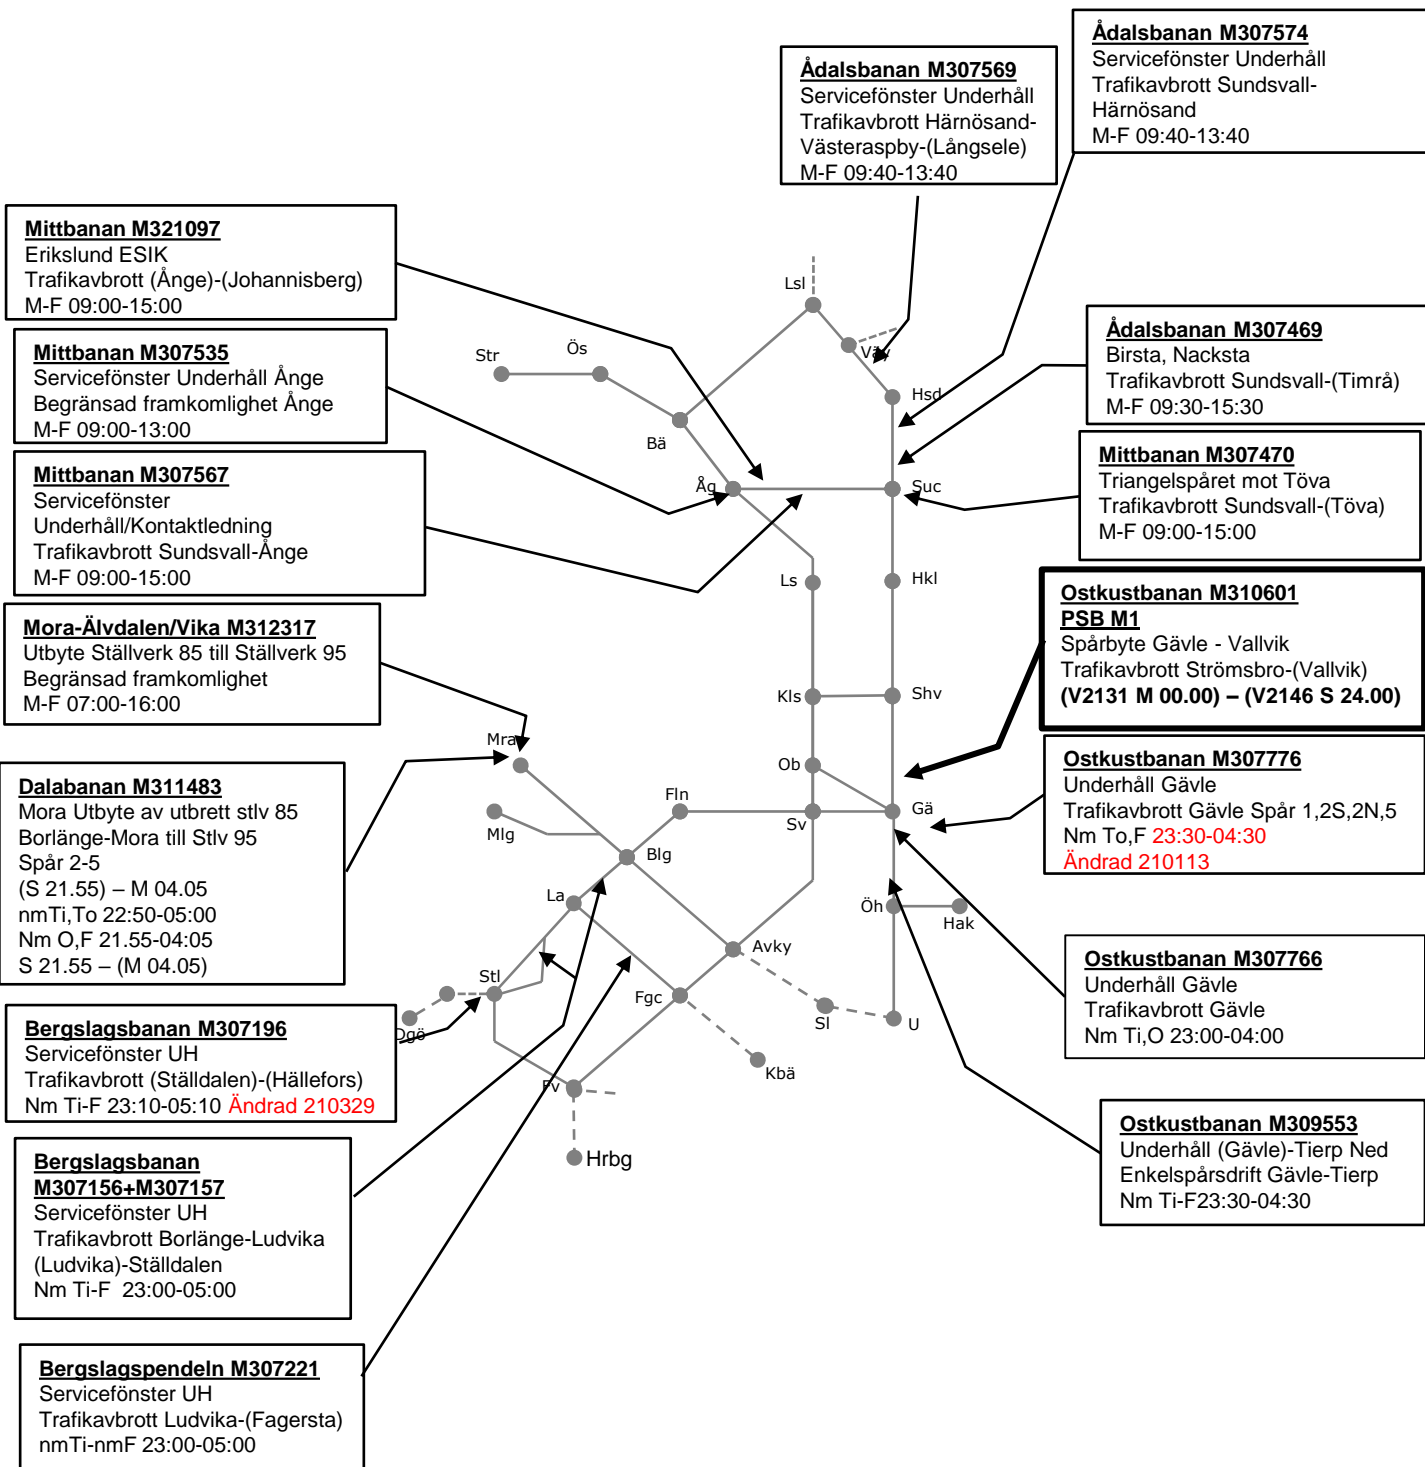

Revisionsperiod 5 Mellersta

STÖRRE BANARBETEN - vecka 2141- Mellersta

Mån	Tis	Ons	Tor	Fre	Lör	Sön
11/10	12/10	13/10	14/10	15/10	16/10	17/10