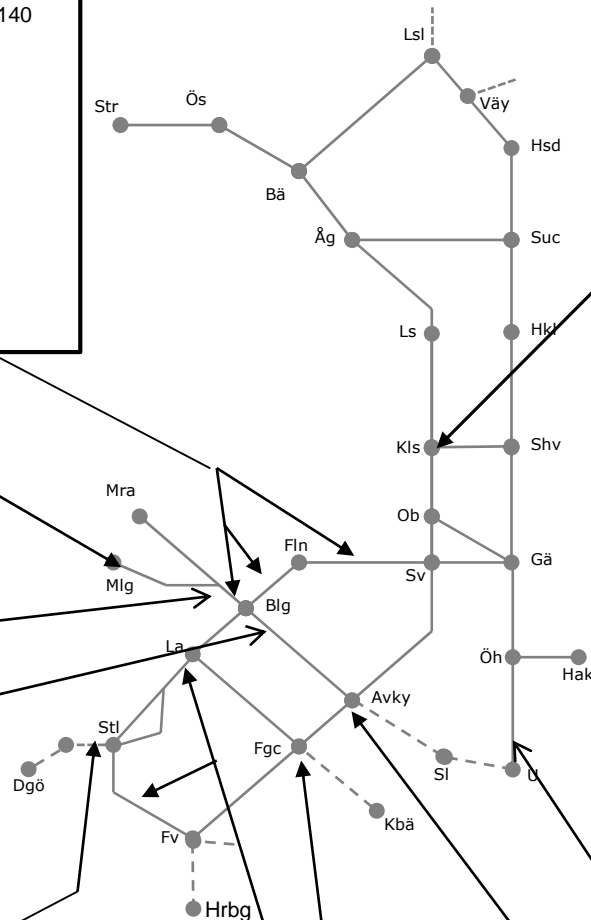

Bergslagsbanan Stl-Kil

(Ställdalen) – (Hällefors)
v2104, v2108, v2112,
v2116, v2120, v2124
V2134, v2138, v2148
M-O 15:10-19:00

Ändrad 200603

V2118, 2140, 2141
M-To 23:00-05:00

Bergslagsbanan Blg-Fv

Borlänge-Ställdalen
V2118, 2140, 2141
M-To 23.00-05.00

(Ställdalen) – (Frövi)
V2117 M-To 23:45-05:45
V2135, 2145-47
Nm Ti-F 23.45 – 05.45

Ändrad 200519

Bergslagsbanan Sv-Fv

Avestakrylbo
V2108, 2115, 2138, 2142
Begr.framkomlighet
S 03.00 – 09.00
v 2120, 2134, Helt Stängt
S 03.00 – 09.00

Fagersta
V2110, 2117, 2122, 2133,
2140, 2144
S 03:20-09:20
Ändrad 200902

Norra Stambanan

(Änge)-Ovansjö
EJ V25, 31, 32
M 09.00-12.00, 13.30-15.30

(Ovansjö)-Ramsjö
Upp- eller Nedspår
EJ V31
M 09.00-14.00

Ramsjö-(Ljusdal)
EJ V31
MTiToF 11.45-13.45

Ljusdal
EJ V31
MO 11.10-13.15

(Ljusdal)-(Bollnäs)
V1923-1949 EJ V31
Ti 12.00-14.00

Bollnäs
EJ V31
ToF 10.30-12.30

(Bollnäs)-(Kilafors)
EJ V31
Upp- eller Nedspår
Ti, To, F 10.30-14.45
O 12.15-14.45

Kilafors-Holmsveden
V1923-1949 EJ V31
M 02.35-03.40, 04.05-05.50

(Holmsveden)-(Mo Grindar)
Upp- eller Nedspår
EJ V31
M-F 13.00-15.30

Mo Grindar-Ockelbo
EJ V31
S 06.00-08.00

(Ockelbo)-(Gävle)
TiO 00.45-04.05,
To 01.45-05.00
F 00.45-03.20

(Ockelbo)-(Storvret)
EJ V31
S 06.10-10.00

Ostkustbanan

Banarbetsveckor
(Uppsala)-Storvreta
V2120-2121 Ti-F 00.00-05.00 Ned
V2122-2123 Ti-F 00.00-05.00 Upp