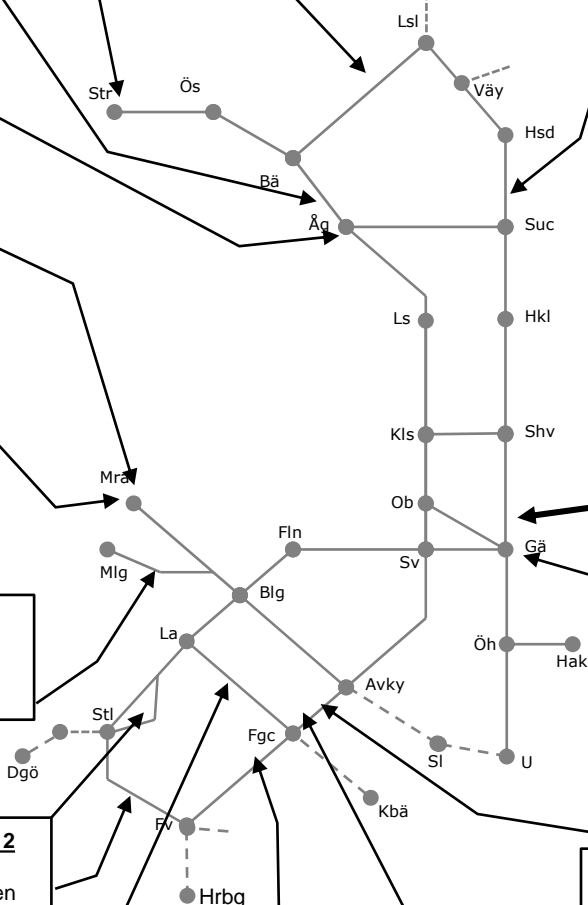

Dalabanan M311483
Mora Utbyte av utbrett stlv 85
Borlänge-Mora till Stlv 95
Spår 2-5
(S 21.55) – M 04.05
nmTi,To 22:50-05:00
Nm O,F 21.55-04:05
S 21.55 – (M 04.05)

Ådalstambanan M328319
Upprustning Tunadalsspåret
Trafikavbrott (Skönvik)-Tunadal
(V2127 M 00:00) – (V2138 S 24:00)

Ostkustbanan M310601
PSB M1
Spårbyte Gävle - Vallvik
Trafikavbrott Strömsbro-(Vallvik)
(V2131 M 00:00) – (V2146 S 24.00)

Ostkustbanan M307772
Underhåll Gävle godsbangården
Trafikavbrott Gävle I-gr Norr
S 06:00-11:00

Godsstråket gm Bergslagen M308487
Ny driftplats Ombenning
Trafikavbrott Snyten – (Fagersta)
M 06.50-14.30
Ti-F 08.40-14.40
Ändrad 200616

Godsstråket gm bergslagen
M307154+M307155
Servicefönster UH
Trafikavbrott Avestakrylbo-Snyten
M 06.40-14.30, Ti-F 09:10-15:00
(Snyten)-(Fagersta)
M 06.20-14.40, Ti-F 08.40-14.40
Fagersta-(Skinnskatteberg)
M 06.50-14.30, Ti -F 08.25-14.30
Skinnskatteberg-(Näverkärret)
M 06.40-13.30, Ti -F 08.10-13.30
Näverkärret-(Frövi)
M 06.55-13.10, Ti -F 07.55-13.10
Ändrad 200616

Bergslagsbanan M307205+M307212
Servicefönster UH
Trafikavbrott (Grängesberg)-Ställdalen
Nm Ti-F 23:55-05:55
(Ställdalen)-(Frövi)
Nm Ti-F 23:55-05:55
Ändrad 210329

Bergslagspendeln M320721
Fjärrstyrning/plankorsningar
Trafikavbrott Ludvika-(Fagersta)
nmTi-nmF 23:00-05:00