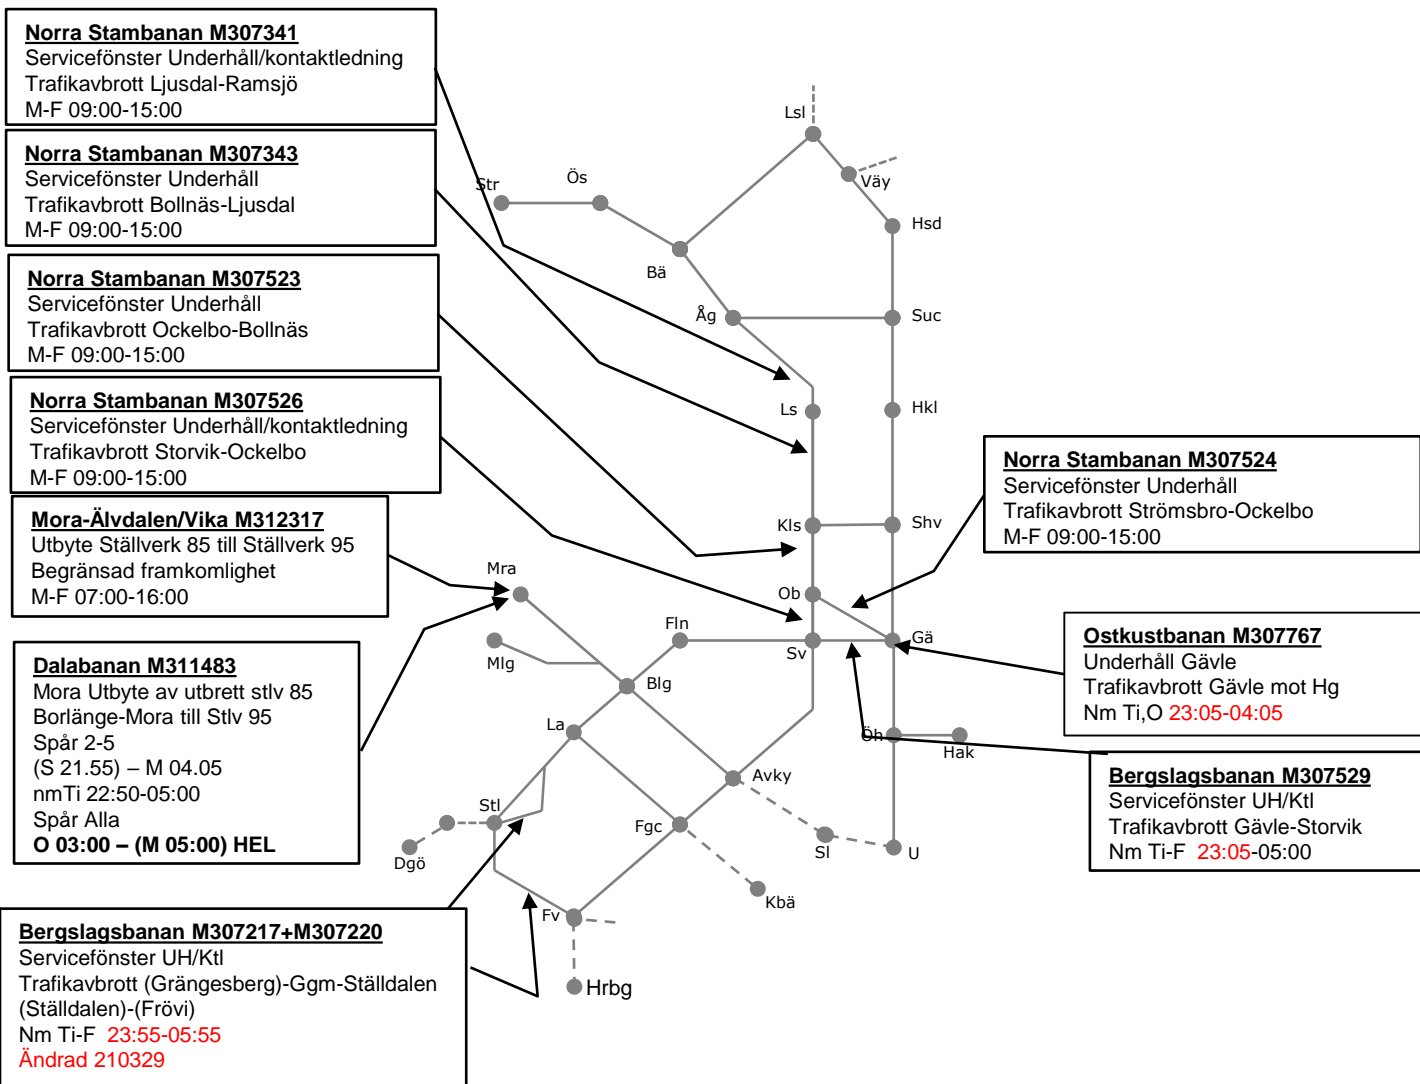

Revisionsperiod 5 Mellersta

STÖRRE BANARBETEN - vecka 2147 - Mellersta						
Mån	Tis	Ons	Tor	Fre	Lör	Sön
22/11	23/11	24/11	25/11	26/11	27/11	28/11