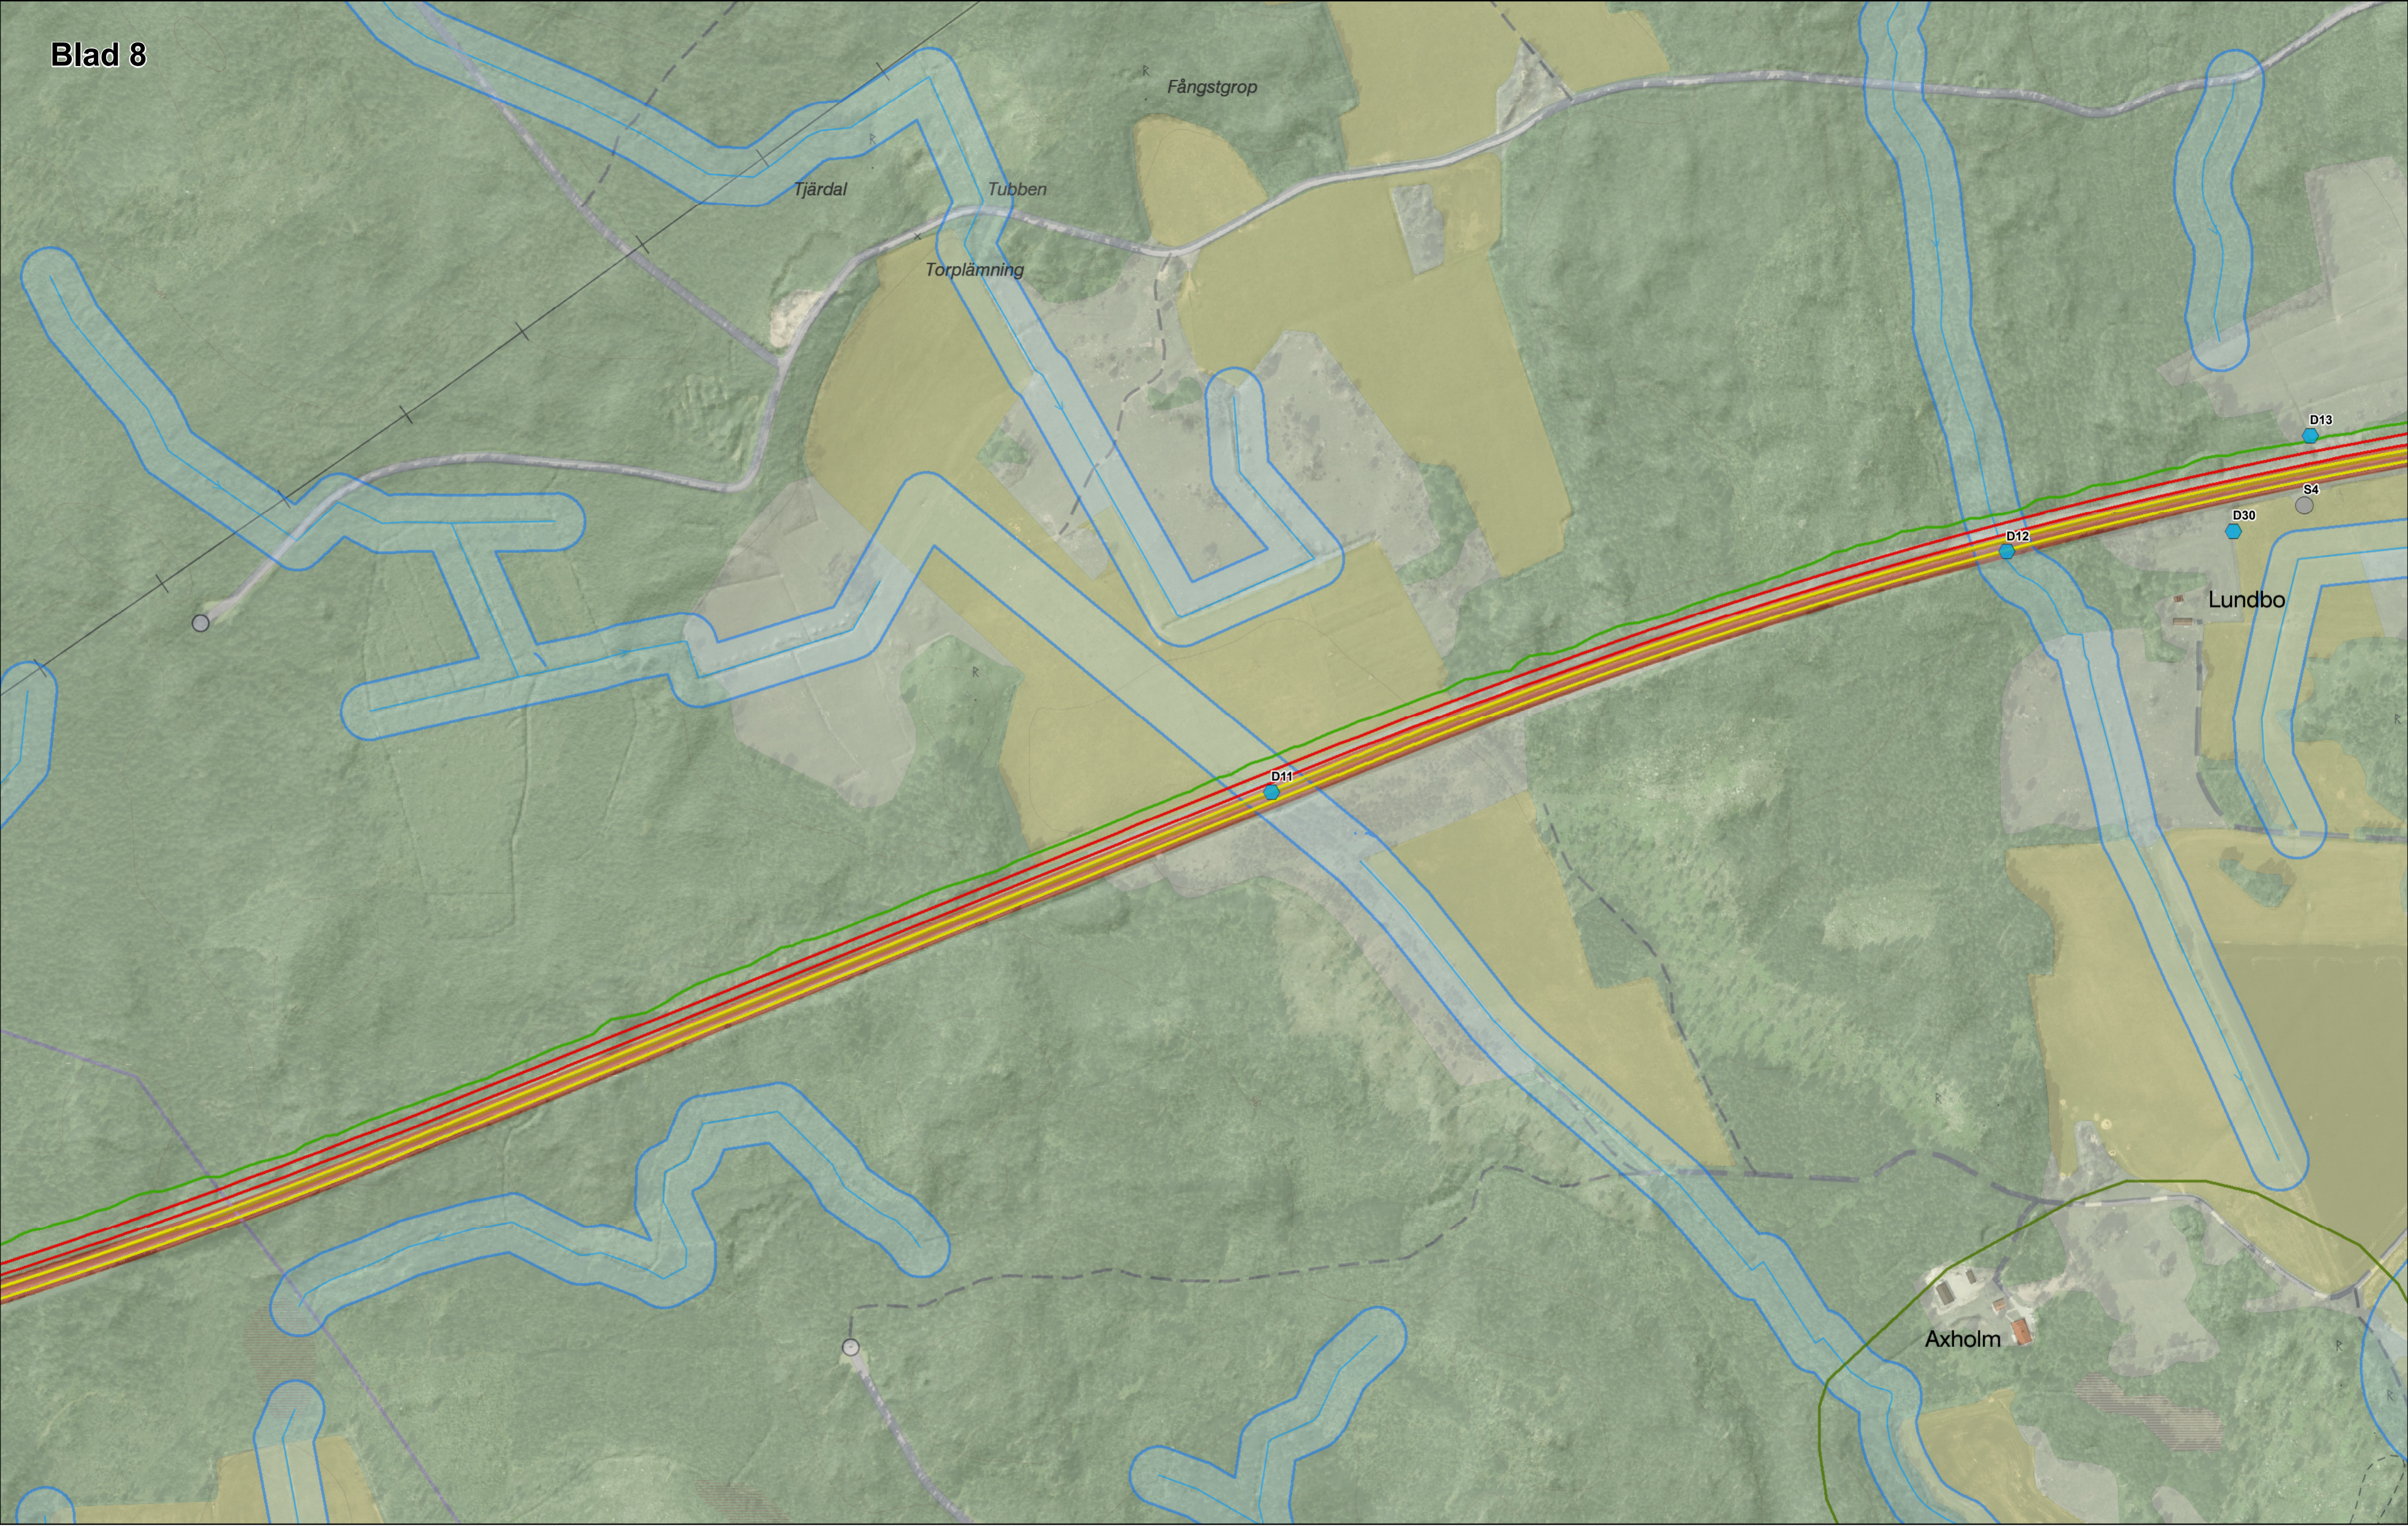

Mossen

Visberget

Fornborg

D10

-  Smävatten
-  Släntmarkering
-  Trafikplatser
-  Väg - befintlig
-  Strandskydd
-  Norra körbanan
-  Biotopskydd SKS
-  Södra körbanan

0 200 400 800 Meter

- Odlingröse
- Småvatten
- Slantmarkering
- Norra körbanan
- Södra körbanan
- Väg - befintlig
- LstU Naturvårdsprogram
- Strandskydd