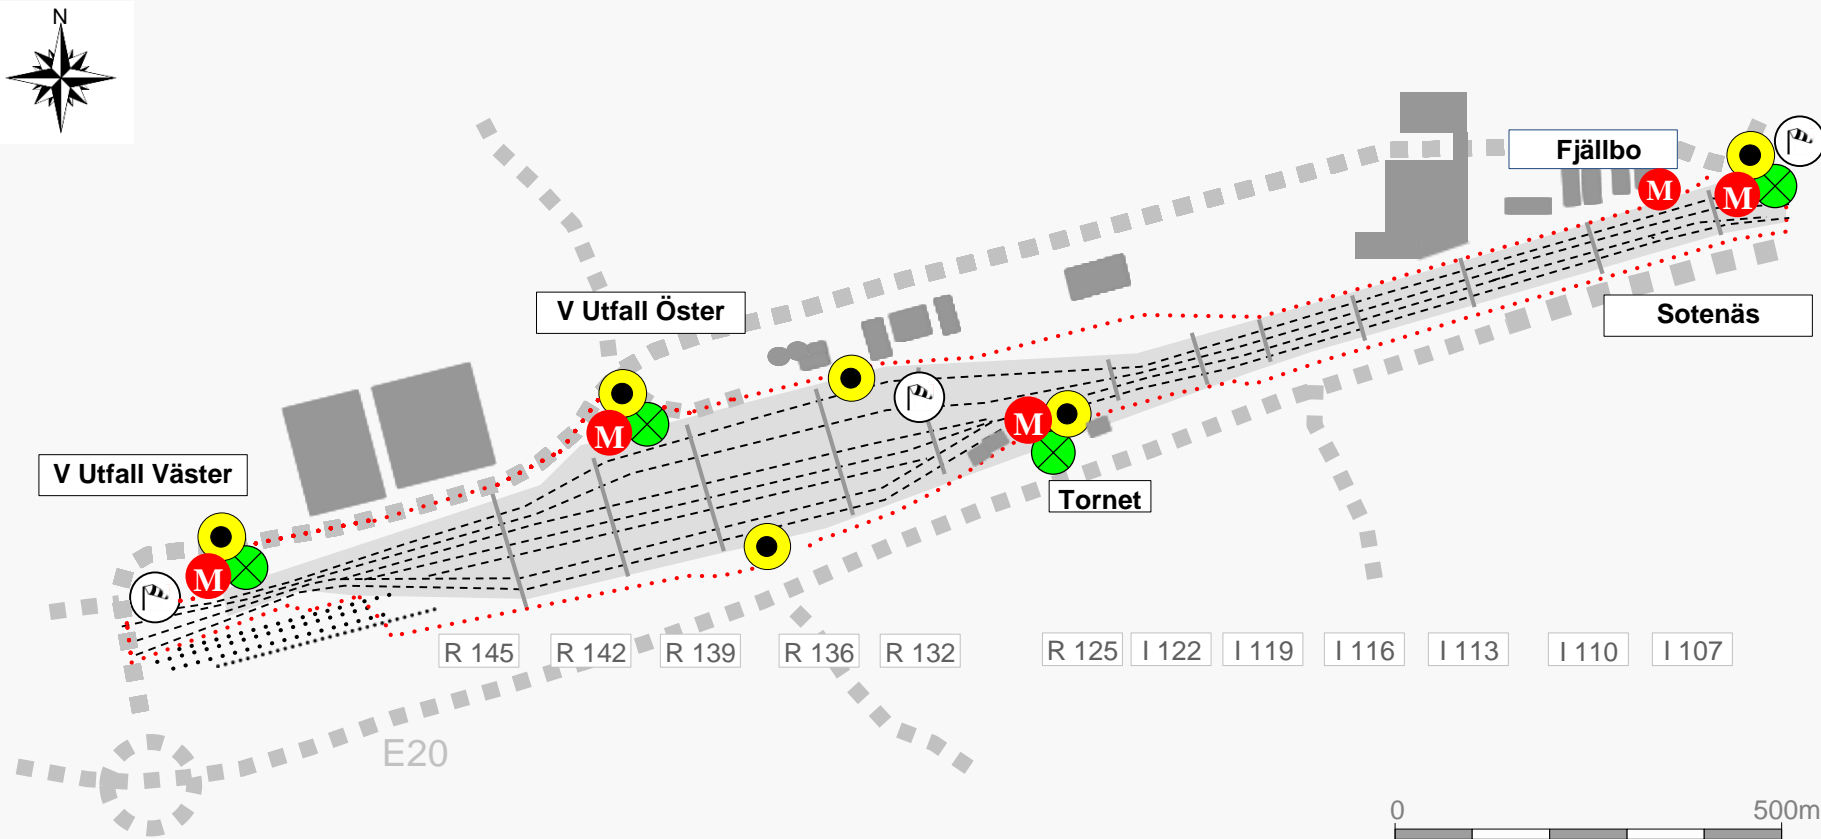

# Nödlägeskarta Sävenäs rangerbangård

## Teckenförklaring

	Mötesplats		Allmän väg
	Återsamlingsplats		Byggnad (landmärke)
	Säkerhetsutrustning		Räddningsväg
	Vindvisare		Kontaktledningsbrygga
			Kontaktledningsbrygga nr