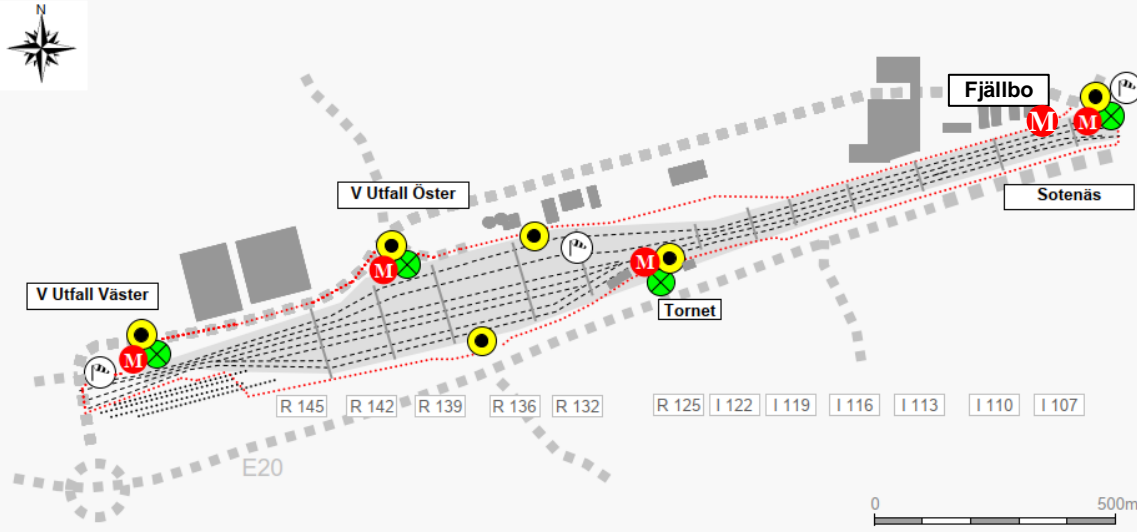

# Nödlägeskarta Sävenäs rangerbangård

## Teckenförklaring

	Mötesplats		Allmän väg
	Återsamlingsplats		Byggnad (landmärke)
	Säkerhetsutrustning		Räddningsväg
	Vindvisare		Kontaktledningsbrygga
			Kontaktledningsbrygga nr