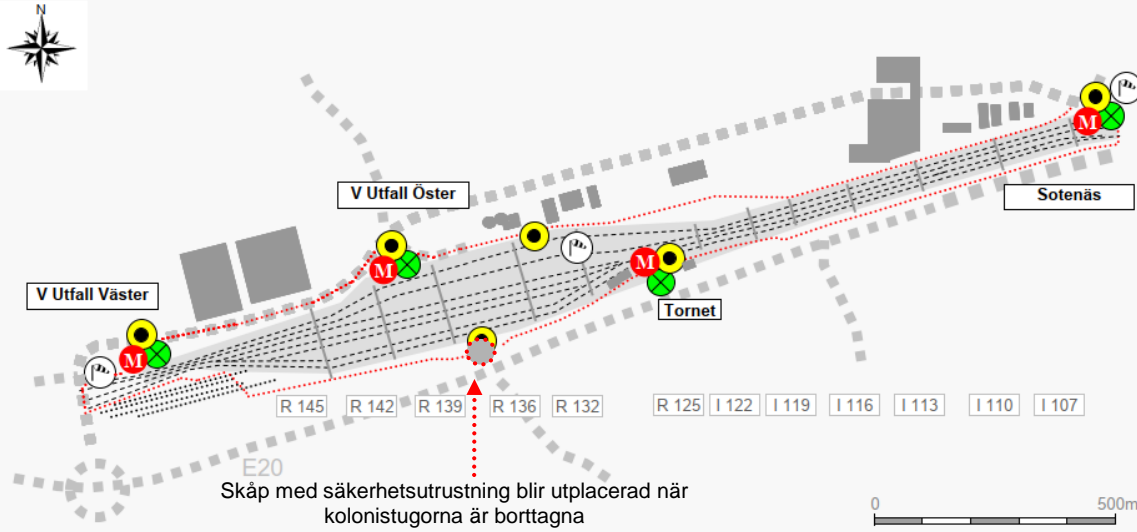

Nödlägeskarta Sävenäs rangerbangård

Teckenförklaring

	Mötesplats		Allmän väg
	Återsamlingsplats		Byggnad (landmärke)
	Säkerhetsutrustning		Räddningsväg
	Vindvisare		Kontaktledningsbrygga
			Kontaktledningsbrygga nr

Vid nödläge

1. Kontakta fjärrtågklareraren (FJTKL TC)

Larmnummer FJTKL TC:010-127 22 99

Bege dig till återsamlingsplats eller till mötesplats om du blivit utsedd till vägvisare

TRAFIKVERKET

Version: 2022-02-14