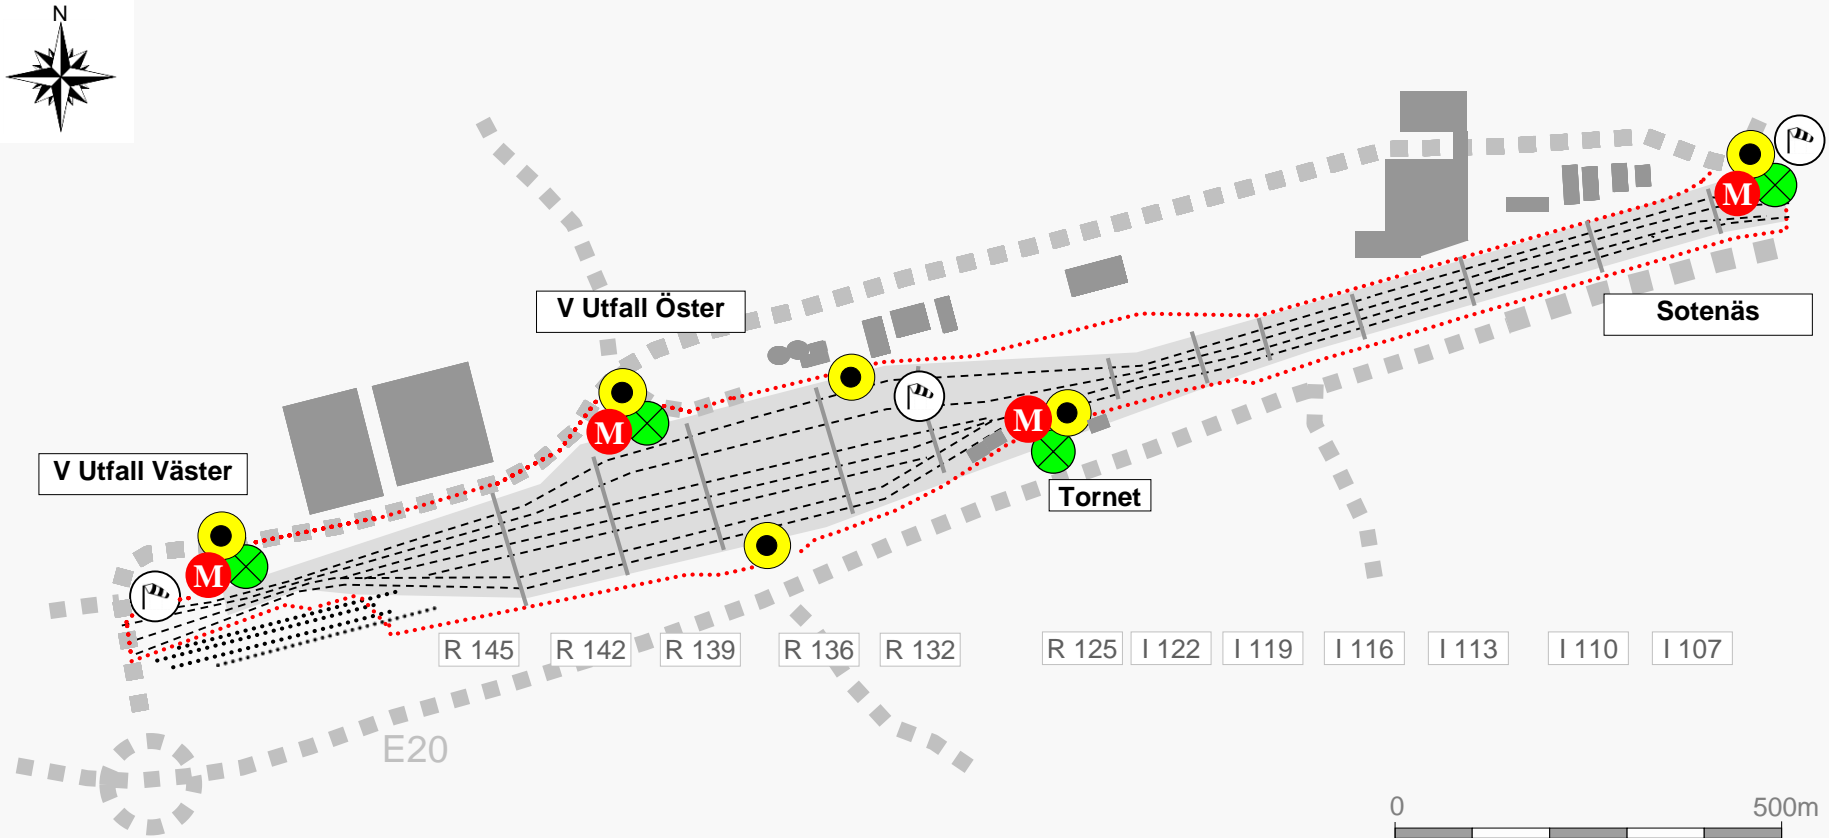

Nödlägeskarta Sävenäs rangerbangård

Teckenförklaring

	Mötesplats		Allmän väg
	Återsamlingsplats		Byggnad (landmärke)
	Säkerhetsutrustning		Räddningsväg
	Vindvisare		Kontaktledningsbrygga
			Kontaktledningsbrygga nr

Vid nödläge

1. Kontakta fjärrtågklareraren (FJTKL TC)

Larmnummer FJTKL TC:010-127 22 99

Bege dig till återsamlingsplats eller till mötesplats om du blivit utsedd till vägvisare

TRAFIKVERKET

Version: 2022-02-14