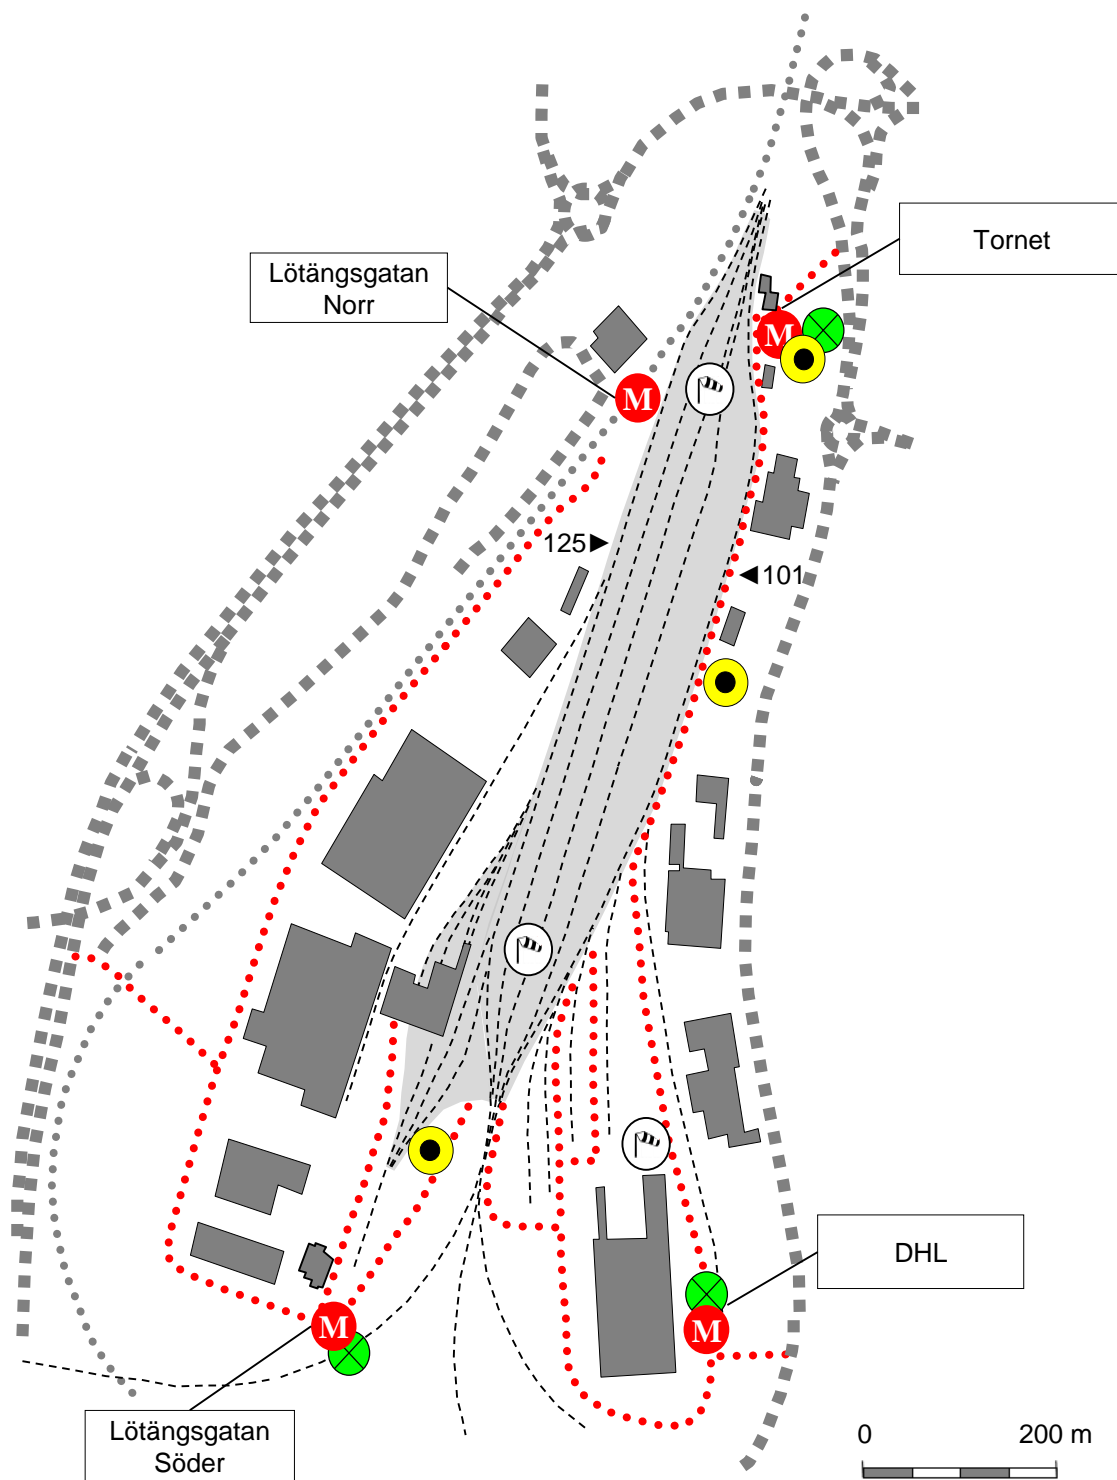

Nödlägeskarta Gävle rangerbangård

Teckenförklaring

M	Mötesplats	Järnväg
X	Återsamlingsplats	- - - - -	Allmän väg
●	Säkerhetsutrustning	■	Byggnad (landmärke)
P	Vindvisare	·····	Räddningsväg
		101 ▶	Spårnummer

Vid nödläge:

1. kontakta tågklararen (TKL Gävle),

Larmnummer TKL: 010-127 72 06

2. om möjligt, utför en första insats,

3. bege dig till återsamlingsplats eller till mötesplats om du blivit utsedd till vägvisare.

TRAFIKVERKET

Utgåva 17-04-05

Larmnummer TKL: 010-127 72 06

Var beredd att ange följande vid larmning:

- Vem är du och hur kan man få tag på dig (just nu)?
- Var på bangården har nödläget inträffat?
- Vad har hänt?
 - typ av olycka,
 - antal skadade,
 - om farligt gods är inblandat, ange om möjligt UN-nummer