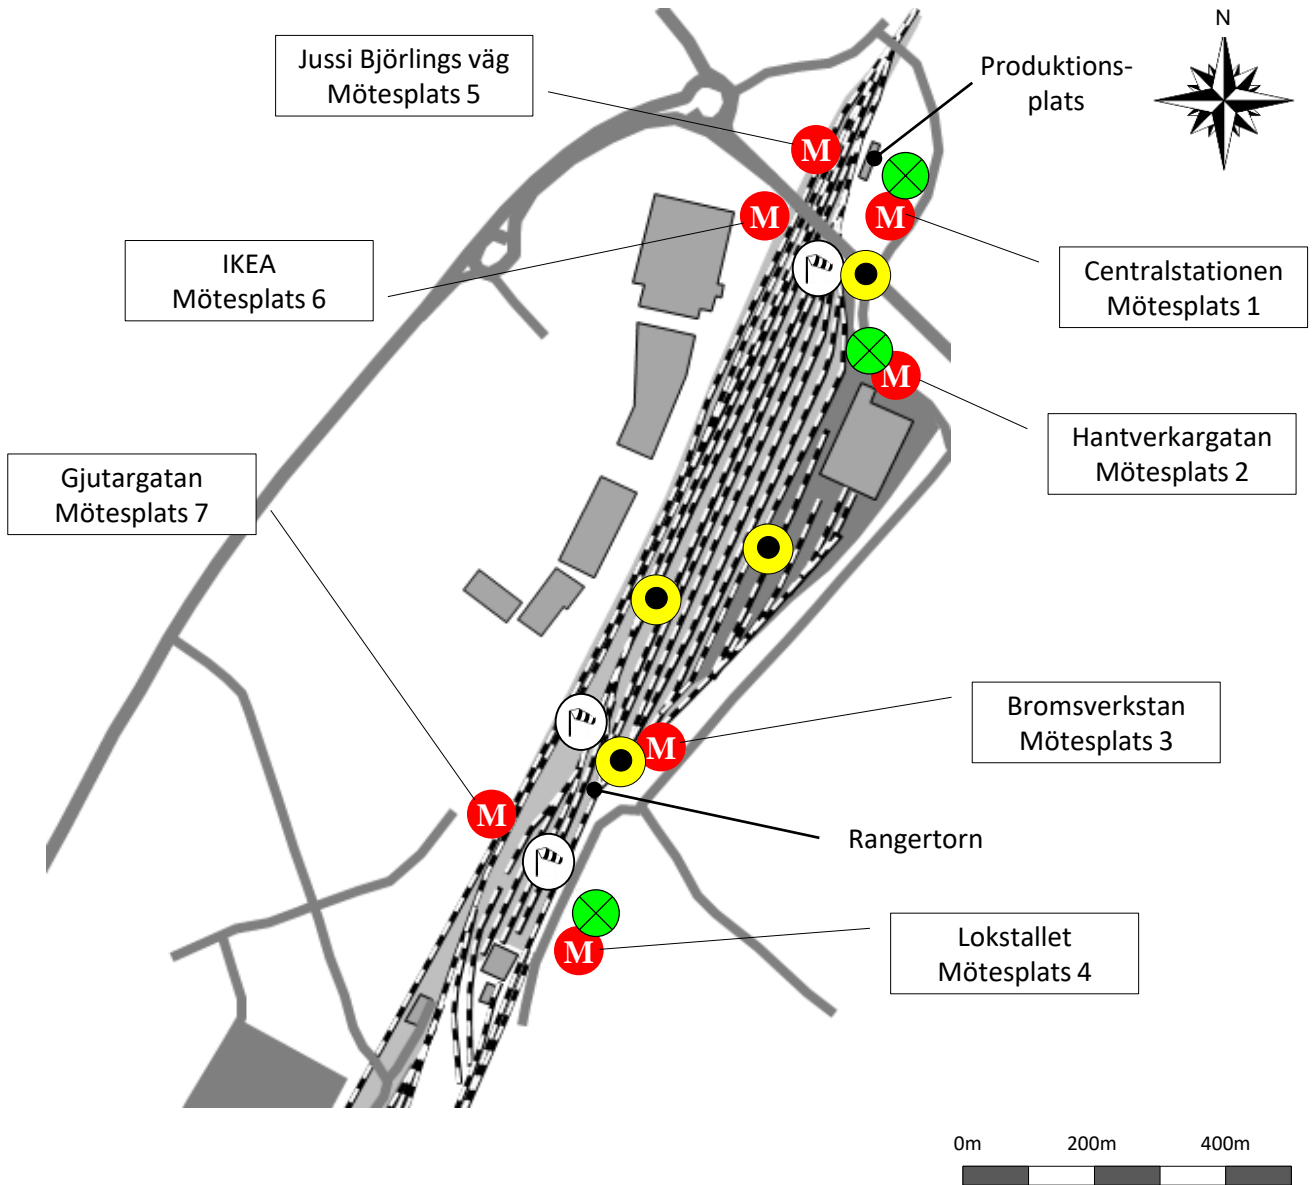

Nödlägeskarta Borlänge rangerbangård

Teckenförklaring

	Mötesplats		Järnväg
	Återsamlingsplats		Allmän väg
	Säkerhetsutrustning		Byggnad (landmärke)
	Vindvisare		

Vid nödläge

1. Kontakta Trafikverket.

Larmnummer: 010-127 72 05

2. Om möjligt, utför en första insats.
3. Bege dig till återsamlingsplats eller till mötesplats om du blivit utsedd till vindvisare.

TRAFIKVERKET

Rev 170410

Larmnummer: 010-127 72 05

Var beredd att ange följande vid larmning:

- Vem är du och hur kan man få tag på dig (just nu)?
- Var på bangården har nödläget inträffat?
- Vad har hänt?
 - typ av olycka
 - antal skadade
 - om farligt gods är inblandat, ange om möjligt UN-nummer.