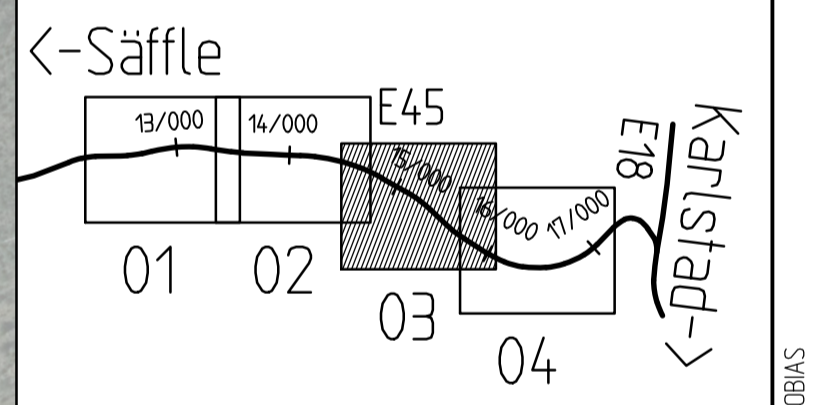

KARTDEKLARATION

Kartunderlag från Säffle kommun kompletterad med inmätningar av AFRY under perioden 2017-2020.

ANVISNINGAR

Koordinatsystem
System i höjd: RH 2000
System i plan: SWEREF 991330

TECKENFÖRKLARING

1. **Befintligt**
2. --- Kommungräns
   - --- Traktgräns
   - --- Fastighetsgräns
   - --- Vägområde
   - --- Viltstängsel
3. **Projekterat**
4. 14/200 Vägbanekant med längdmätning och stänger
   - Vägbana allmän väg
   - Vägbana enskild väg
   - Faunapassage
   - Tillfällig väg under byggtid som återställs
   - Tillfällig yta för etablering/massupplag som återställs
   - Vägområde
   - Miltseparering
   - Sidoräcke
   - Faunastängsel
   - Trumma
   - Dagvattenbrunn med kupolst
   - Dagvattenledning
   - Dräneringsledning
   - Skärm faunapassage
   - Förestagna nya enskilda vägar
   - Anslutning, Höger in/ut
   - Körfältsindelning
   - Vägsanlutning till befintlig allmän väg som stängs genom särskilt beslut.