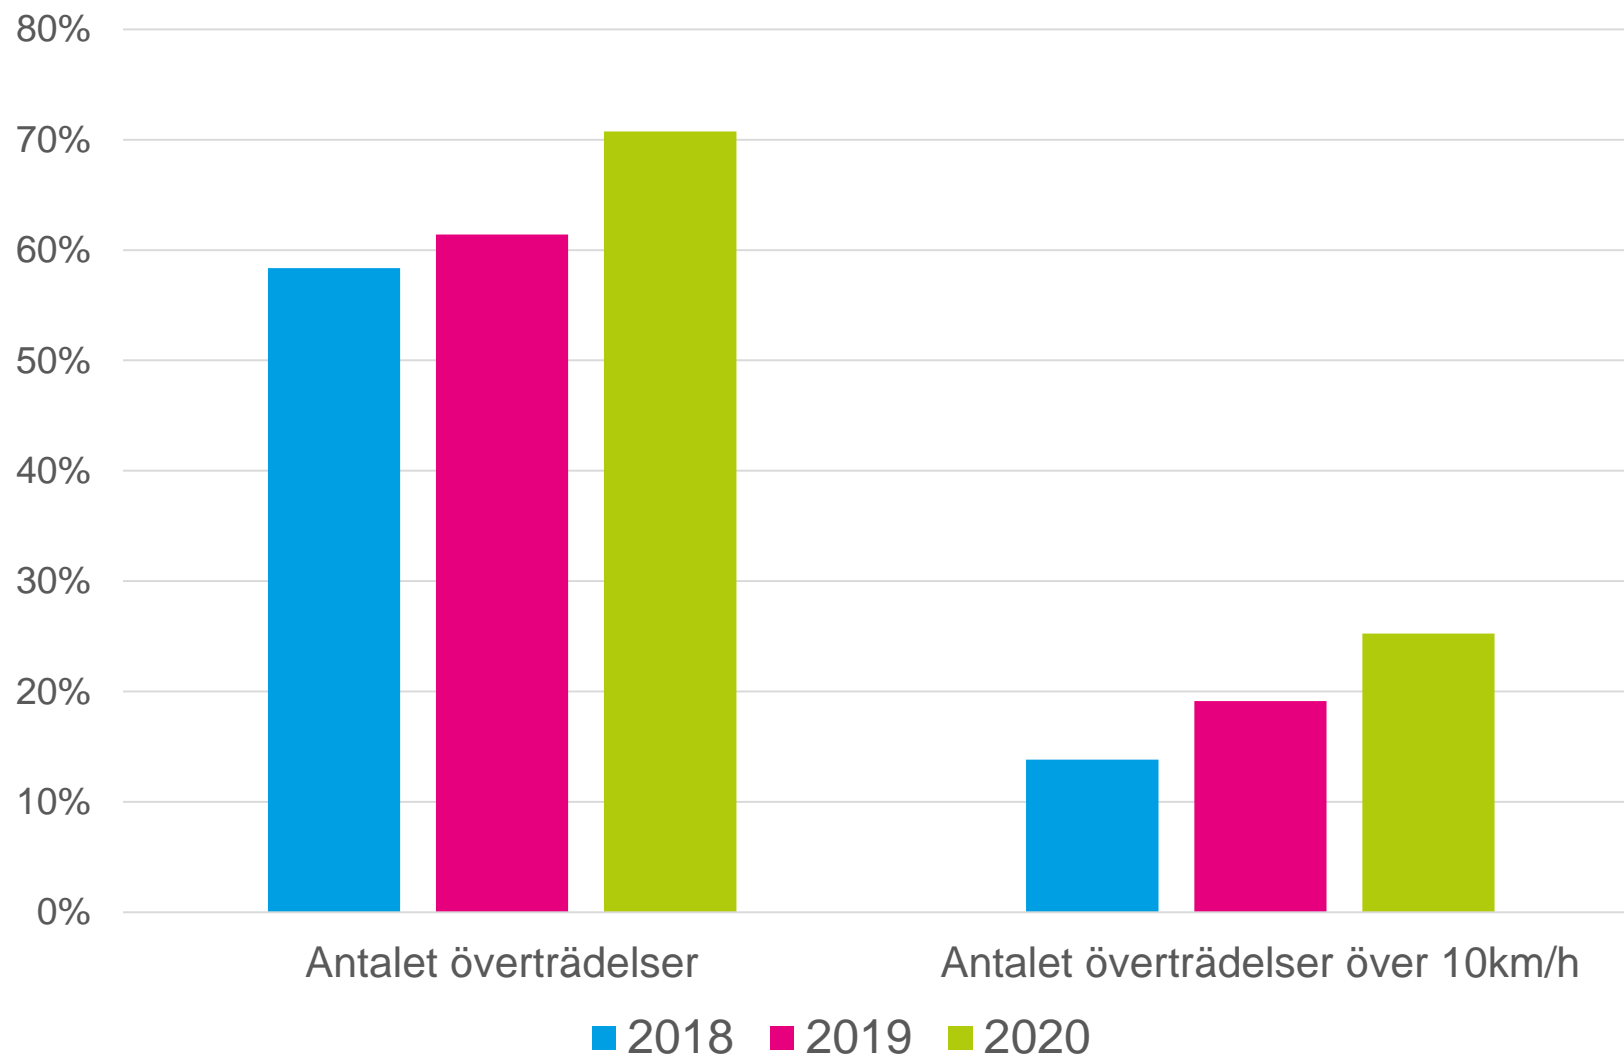

Andel överträdelser/grova överträdelser per år

Antal mätningar

2018 4315

2019 5679

2020 5431