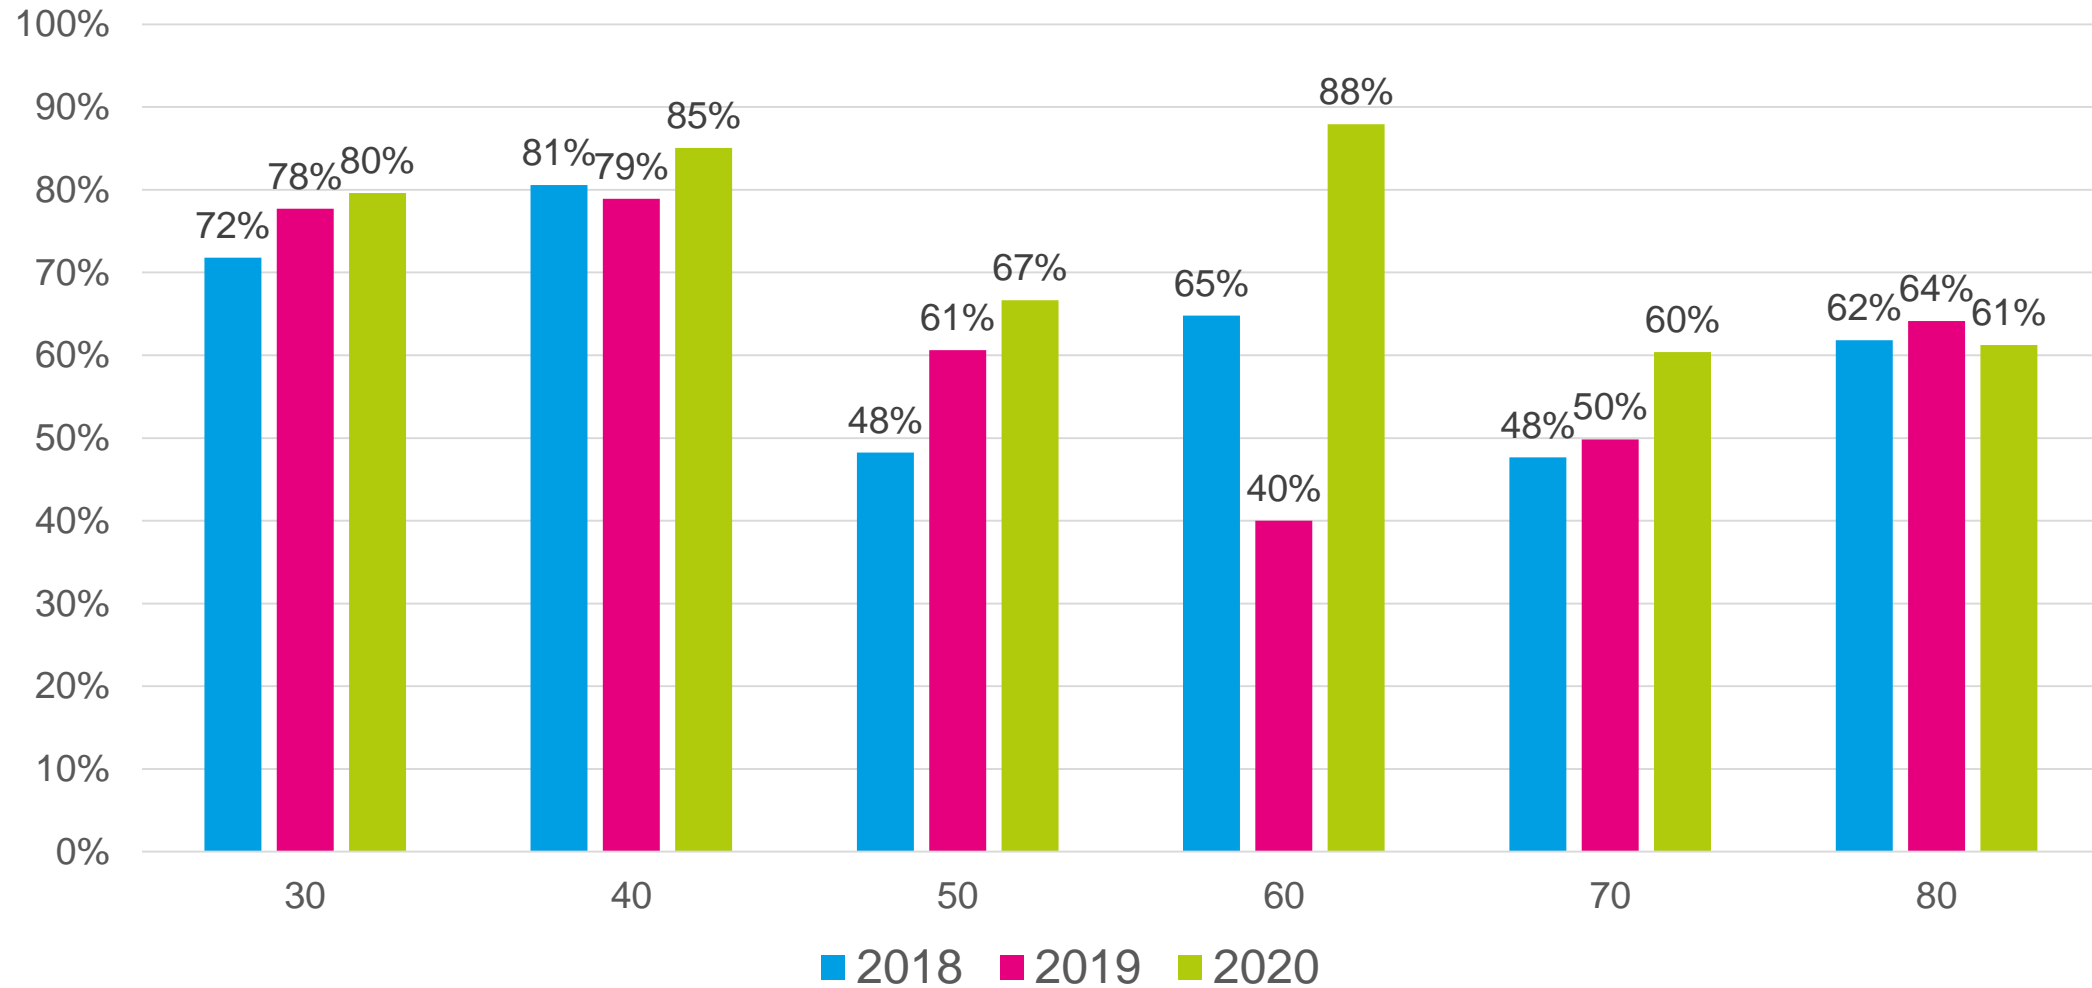

Andel överträdelser per hastighetsgräns