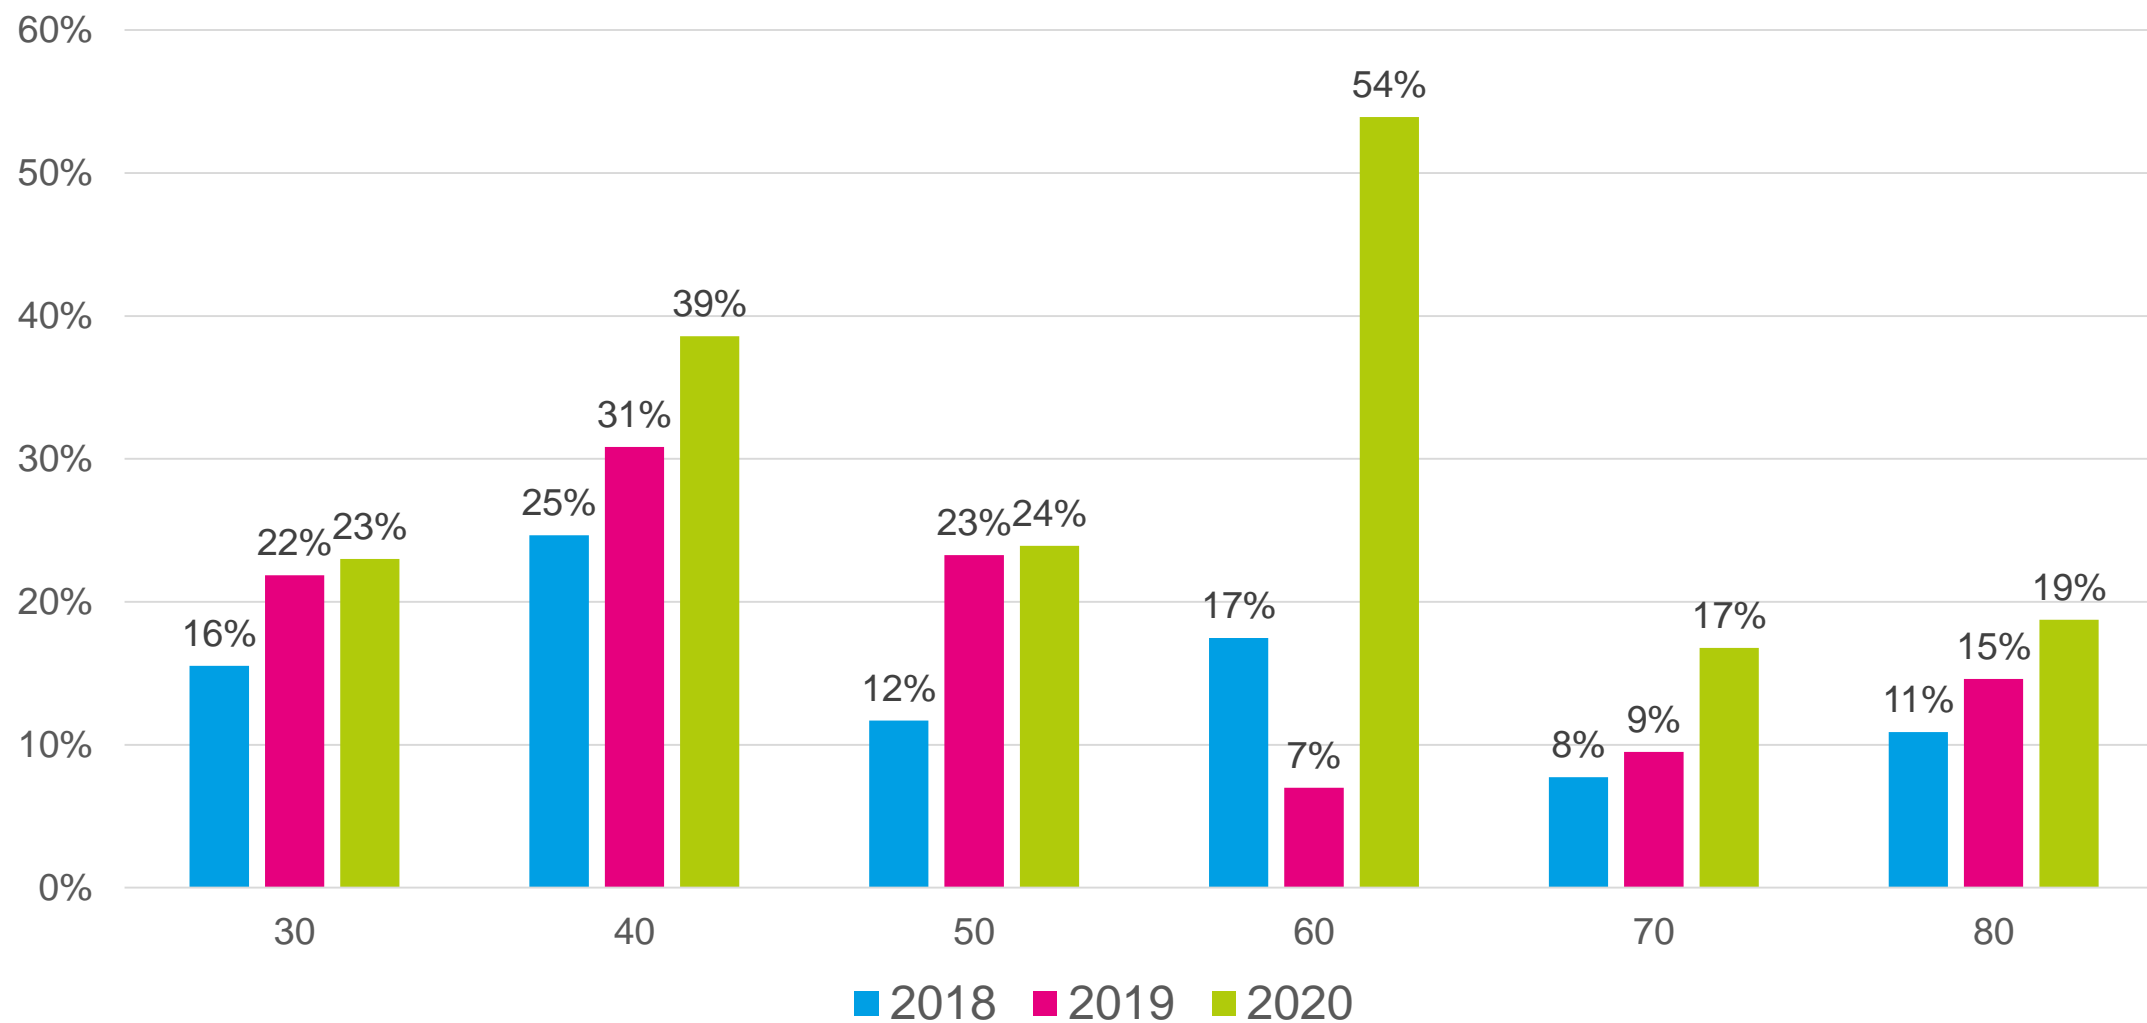

Andel grova överträdelser per hastighetsgräns