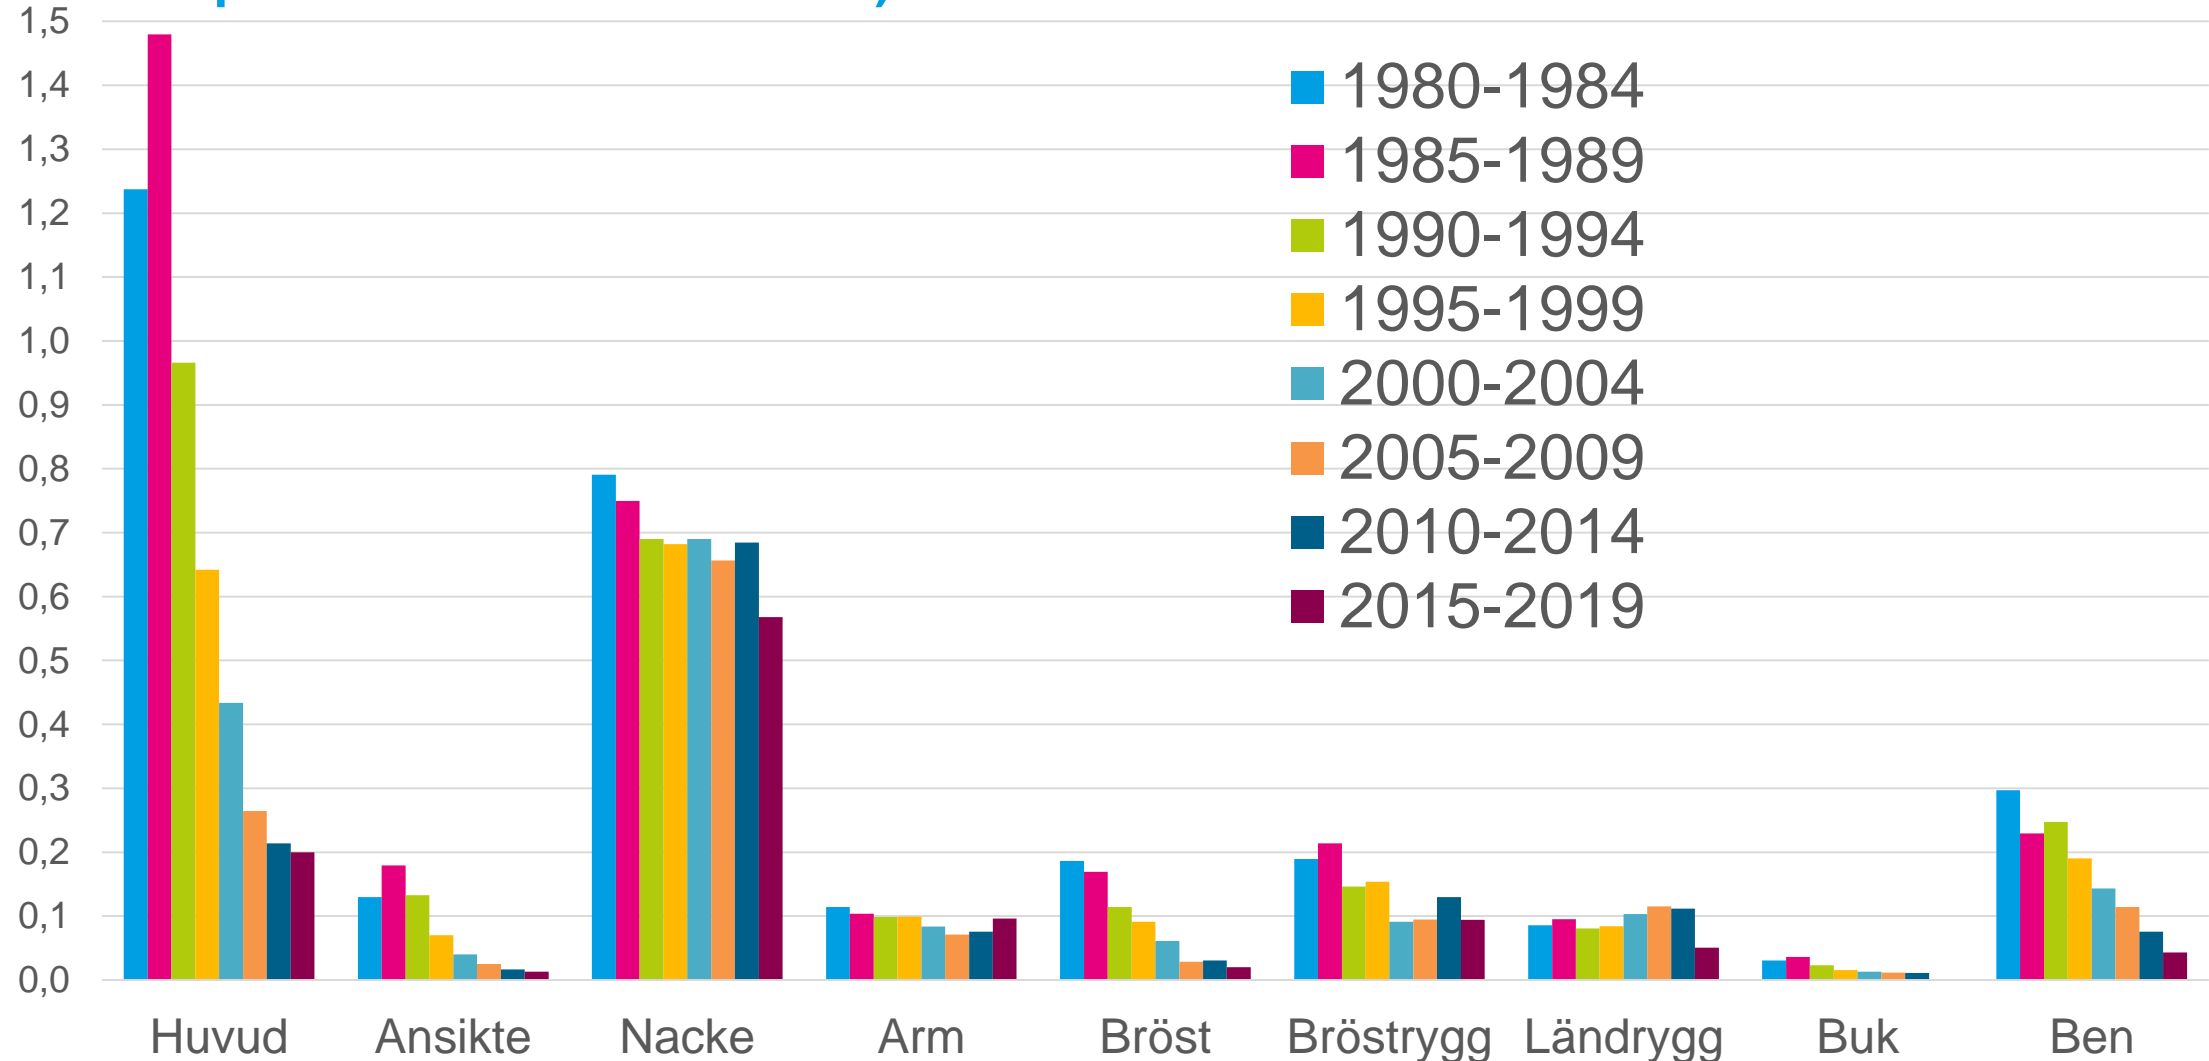

Folksams rapport om
"Hur säker är bilen?" 2021

Baseras på verkliga olyckor

- Nationell trafikolycksdata (STRADA):

- 1) STRADA polis

polisrapporterade tvåbilsrockor i Sverige

184 492 mellan 1994-2020

- 2) STRADA sjukvård

skadade personer rapporterade av akutsjukvården

59 877 mellan 2003-2020

Säkerhetsmått - risk att få en dödande eller
invalidiserande skada när krocken väl skett

Utveckling sedan 80-talet

Risk för död eller invaliditet (Folksams mått)

Utveckling sedan 80-talet

Dödsrisk

Utveckling olika bilstorlekar, risk för invaliditet (>10%)

Utveckling personskador, risk för invaliditet över 10%

(Baseras på Hur säker är bilen 2019)

5 säkerhetsklasser

- 1 – 40 %
- 2 – 20 %
- 3 Medelbra
- 4 + 20 %
- 5 + 40 %