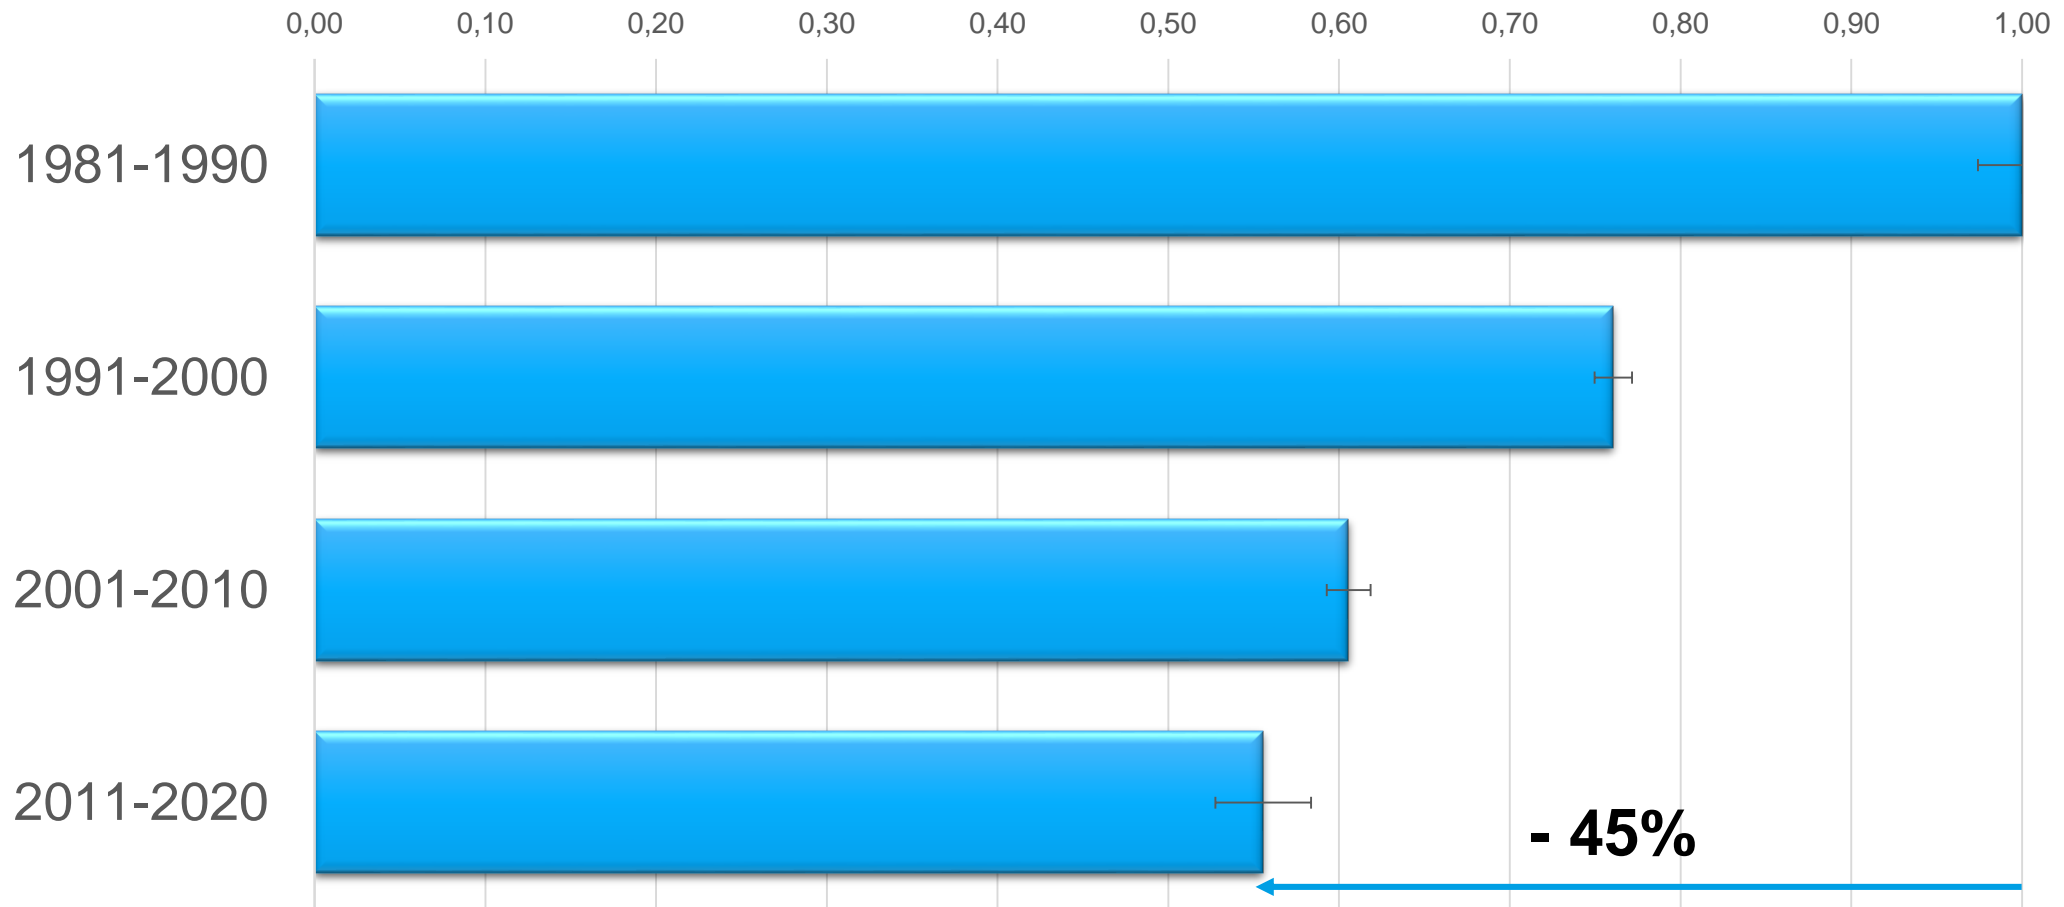

Folksams rapport om
"Hur säker är bilen?" 2021

Baseras på verkliga olyckor

- Nationell trafikolycksdata (STRADA):

- 1) STRADA polis

polisrapporterade tvåbilsrockor i Sverige

184 492 mellan 1994-2020

- 2) STRADA sjukvård

skadade personer rapporterade av akutsjukvården

59 877 mellan 2003-2020

Säkerhetsmått - risk att få en dödande eller
invalidiserande skada när krocken väl skett

Utveckling sedan 80-talet

Risk för död eller invaliditet (Folksams mått)

Utveckling sedan 80-talet

Dödsrisk

Utveckling olika bilstorlekar, risk för invaliditet (>10%)

Utveckling personskador, risk för invaliditet över 10%

(Baseras på Hur säker är bilen 2019)

5 säkerhetsklasser

- 1 – 40 %
- 2 – 20 %
- 3 Medelbra
- 4 + 20 %
- 5 + 40 %