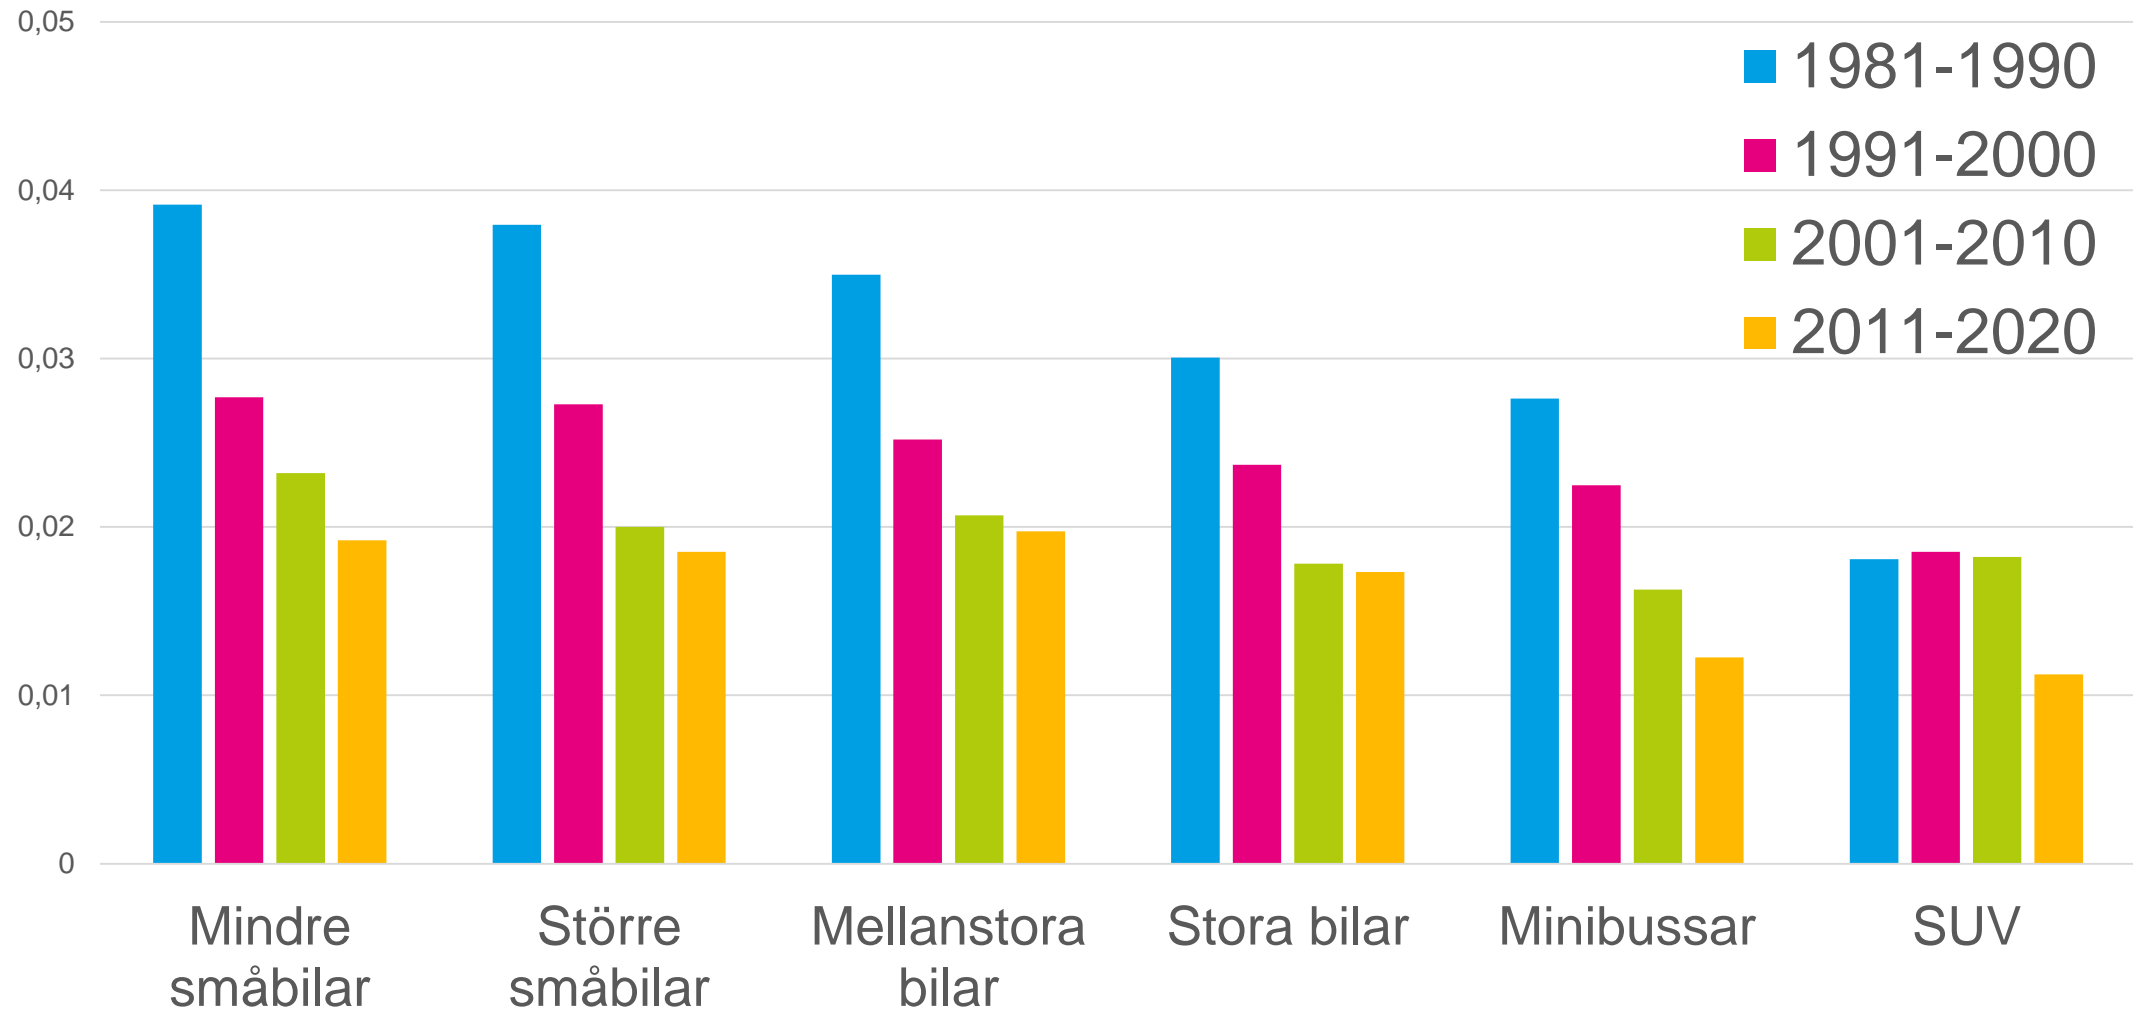

Folksams rapport om
"Hur säker är bilen?" 2021

Baseras på verkliga olyckor

- Nationell trafikolycksdata (STRADA):

- 1) STRADA polis

polisrapporterade tvåbilsrockor i Sverige

184 492 mellan 1994-2020

- 2) STRADA sjukvård

skadade personer rapporterade av akutsjukvården

59 877 mellan 2003-2020

Säkerhetsmått - risk att få en dödande eller
invalidiserande skada när krocken väl skett

Utveckling sedan 80-talet

Risk för död eller invaliditet (Folksams mått)

Utveckling sedan 80-talet

Dödsrisk

Utveckling olika bilstorlekar, risk för invaliditet (>10%)

Utveckling personskador, risk för invaliditet över 10%

(Baseras på Hur säker är bilen 2019)

5 säkerhetsklasser

- 1 – 40 %
- 2 – 20 %
- 3 Medelbra
- 4 + 20 %
- 5 + 40 %