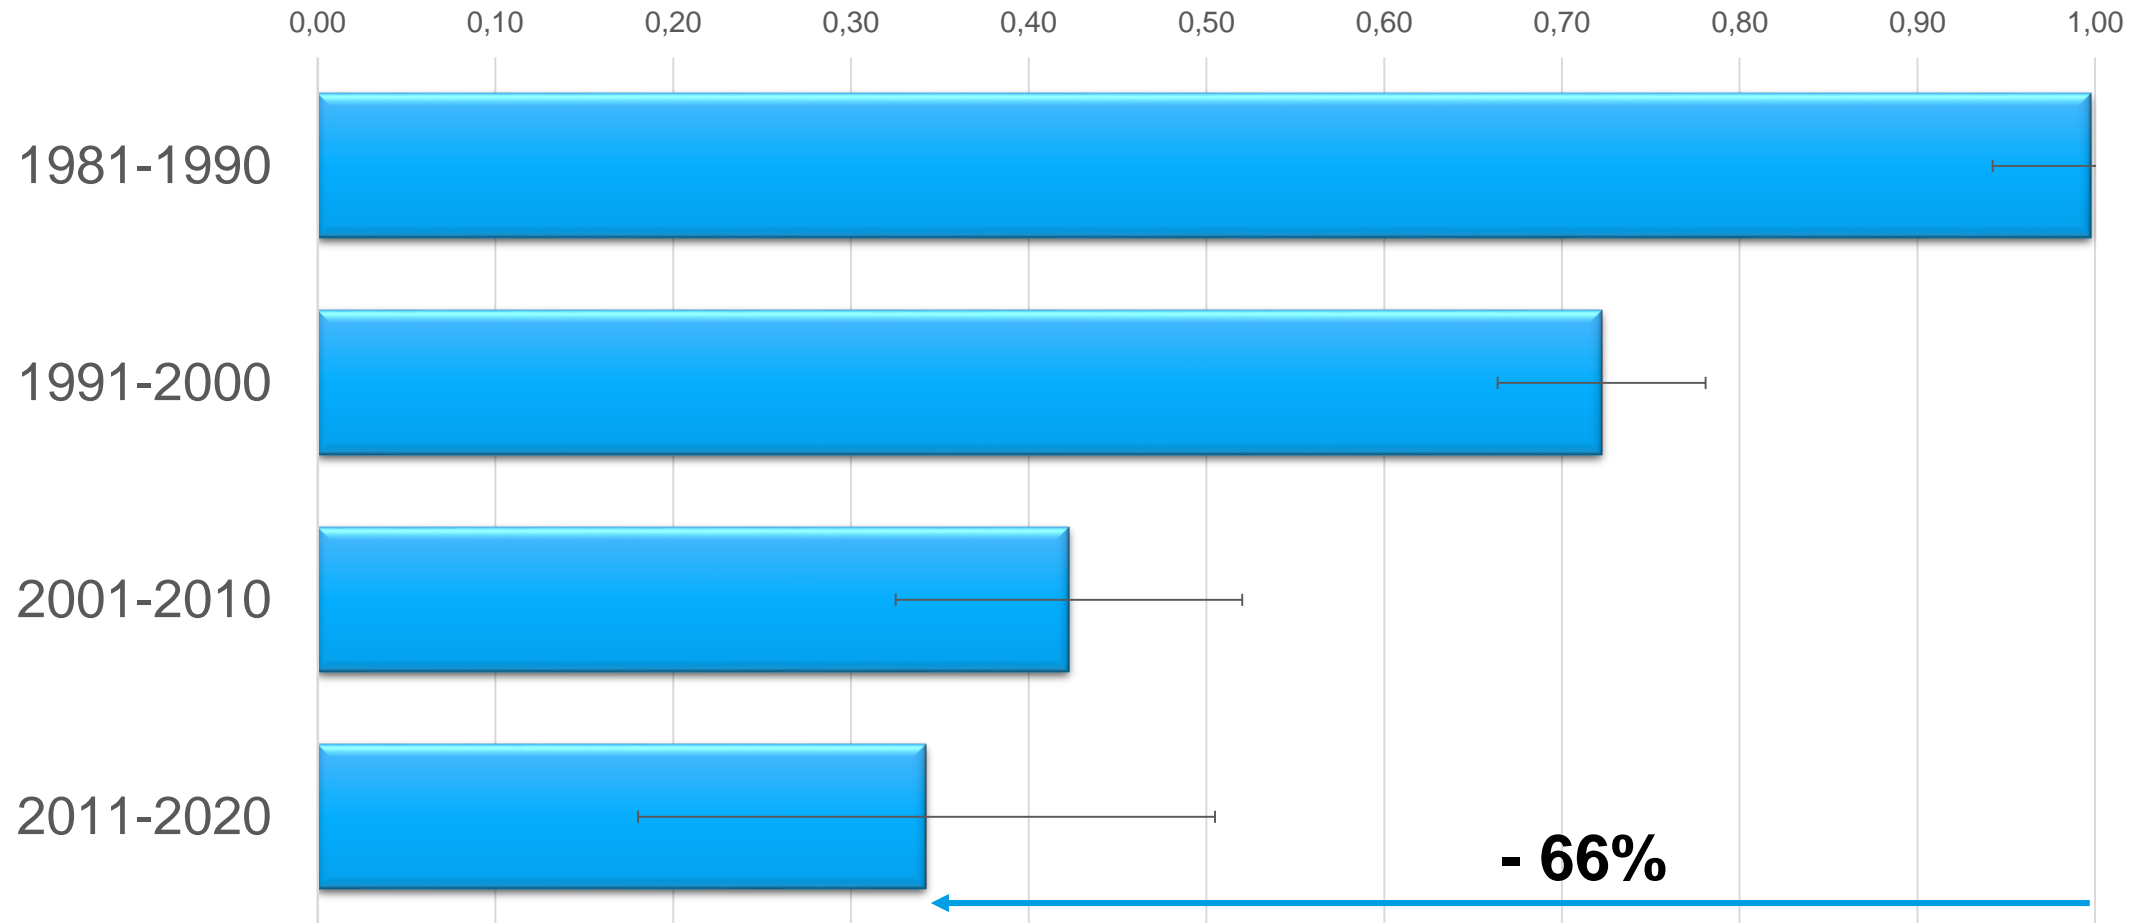

Folksams rapport om
"Hur säker är bilen?" 2021

Baseras på verkliga olyckor

- Nationell trafikolycksdata (STRADA):

- 1) STRADA polis

polisrapporterade tvåbilsrockor i Sverige

184 492 mellan 1994-2020

- 2) STRADA sjukvård

skadade personer rapporterade av akutsjukvården

59 877 mellan 2003-2020

Säkerhetsmått - risk att få en dödande eller
invalidiserande skada när krocken väl skett

Utveckling sedan 80-talet

Risk för död eller invaliditet (Folksams mått)

Utveckling sedan 80-talet

Dödsrisk

Utveckling olika bilstorlekar, risk för invaliditet (>10%)

Utveckling personskador, risk för invaliditet över 10%

(Baseras på Hur säker är bilen 2019)

5 säkerhetsklasser

- 1 – 40 %
- 2 – 20 %
- 3 Medelbra
- 4 + 20 %
- 5 + 40 %