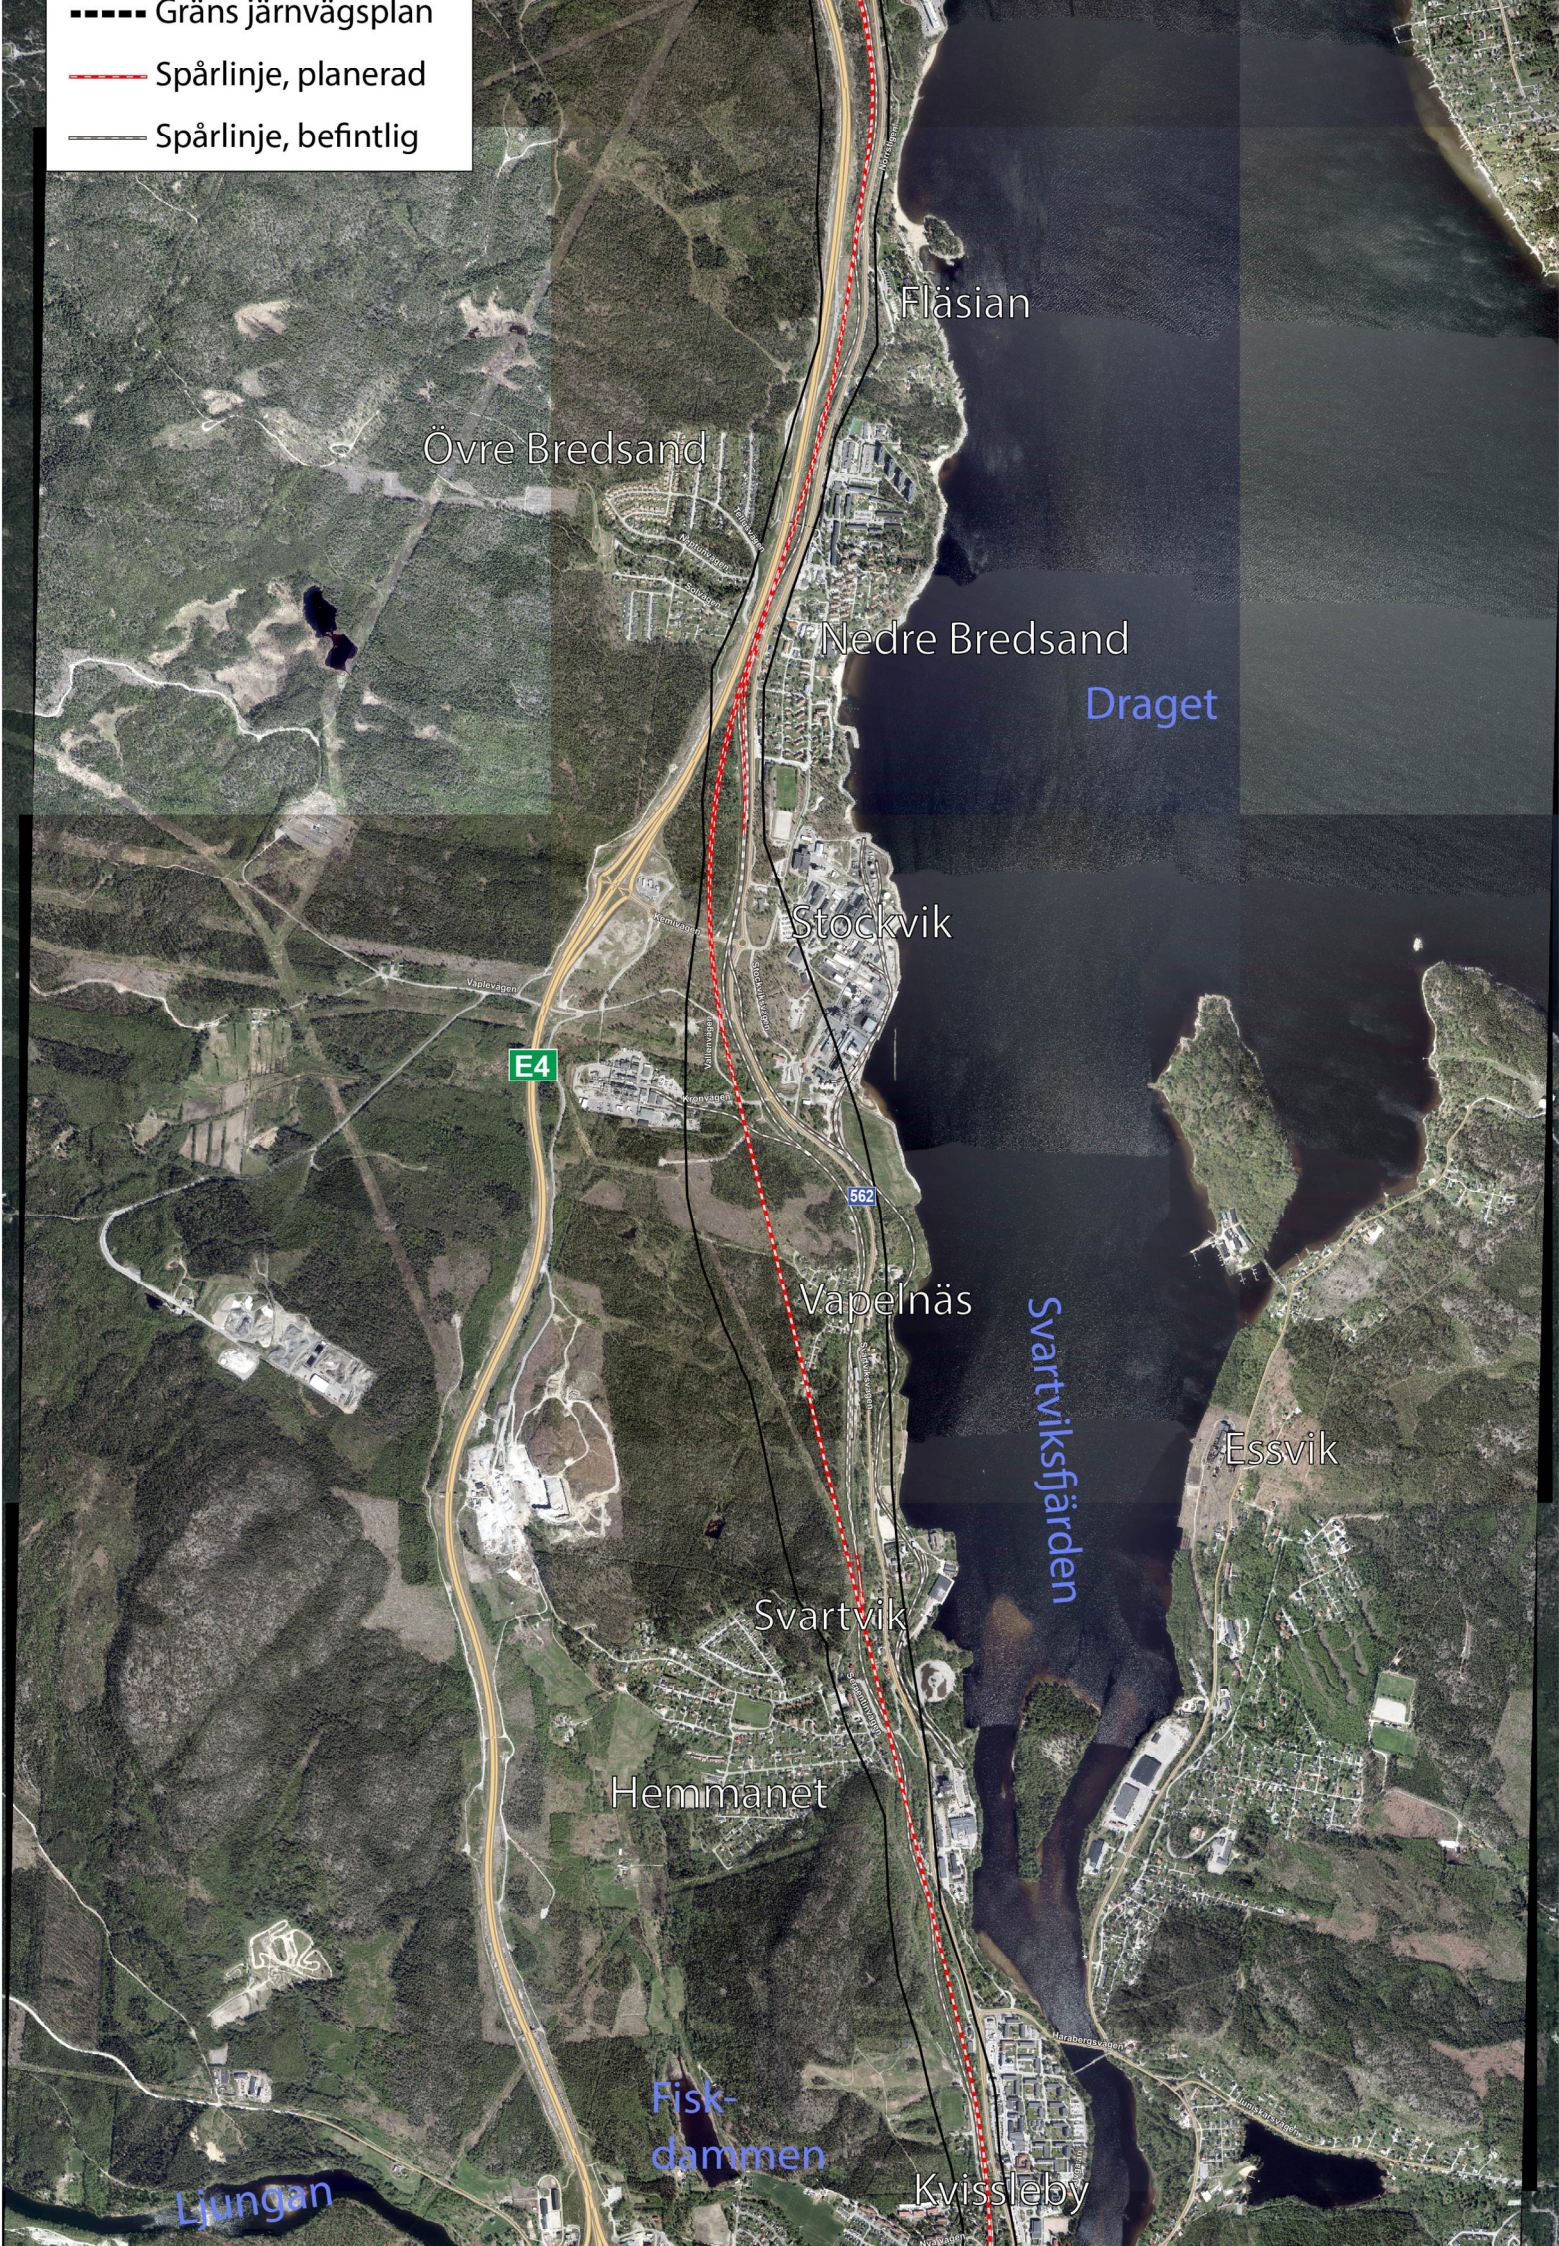

- Gräns järnvägsplan
- Spårlinje, planerad
- Spårlinje, befintlig

Fläsian

Övre Bredsand

Nedre Bredsand

Draget

Stockvik

E4

562

Vapelnäs

Svartviksfjärden

Essvik

Svartvik

Hemmanet

Fiskdammen

Ljungan

Kvissleby