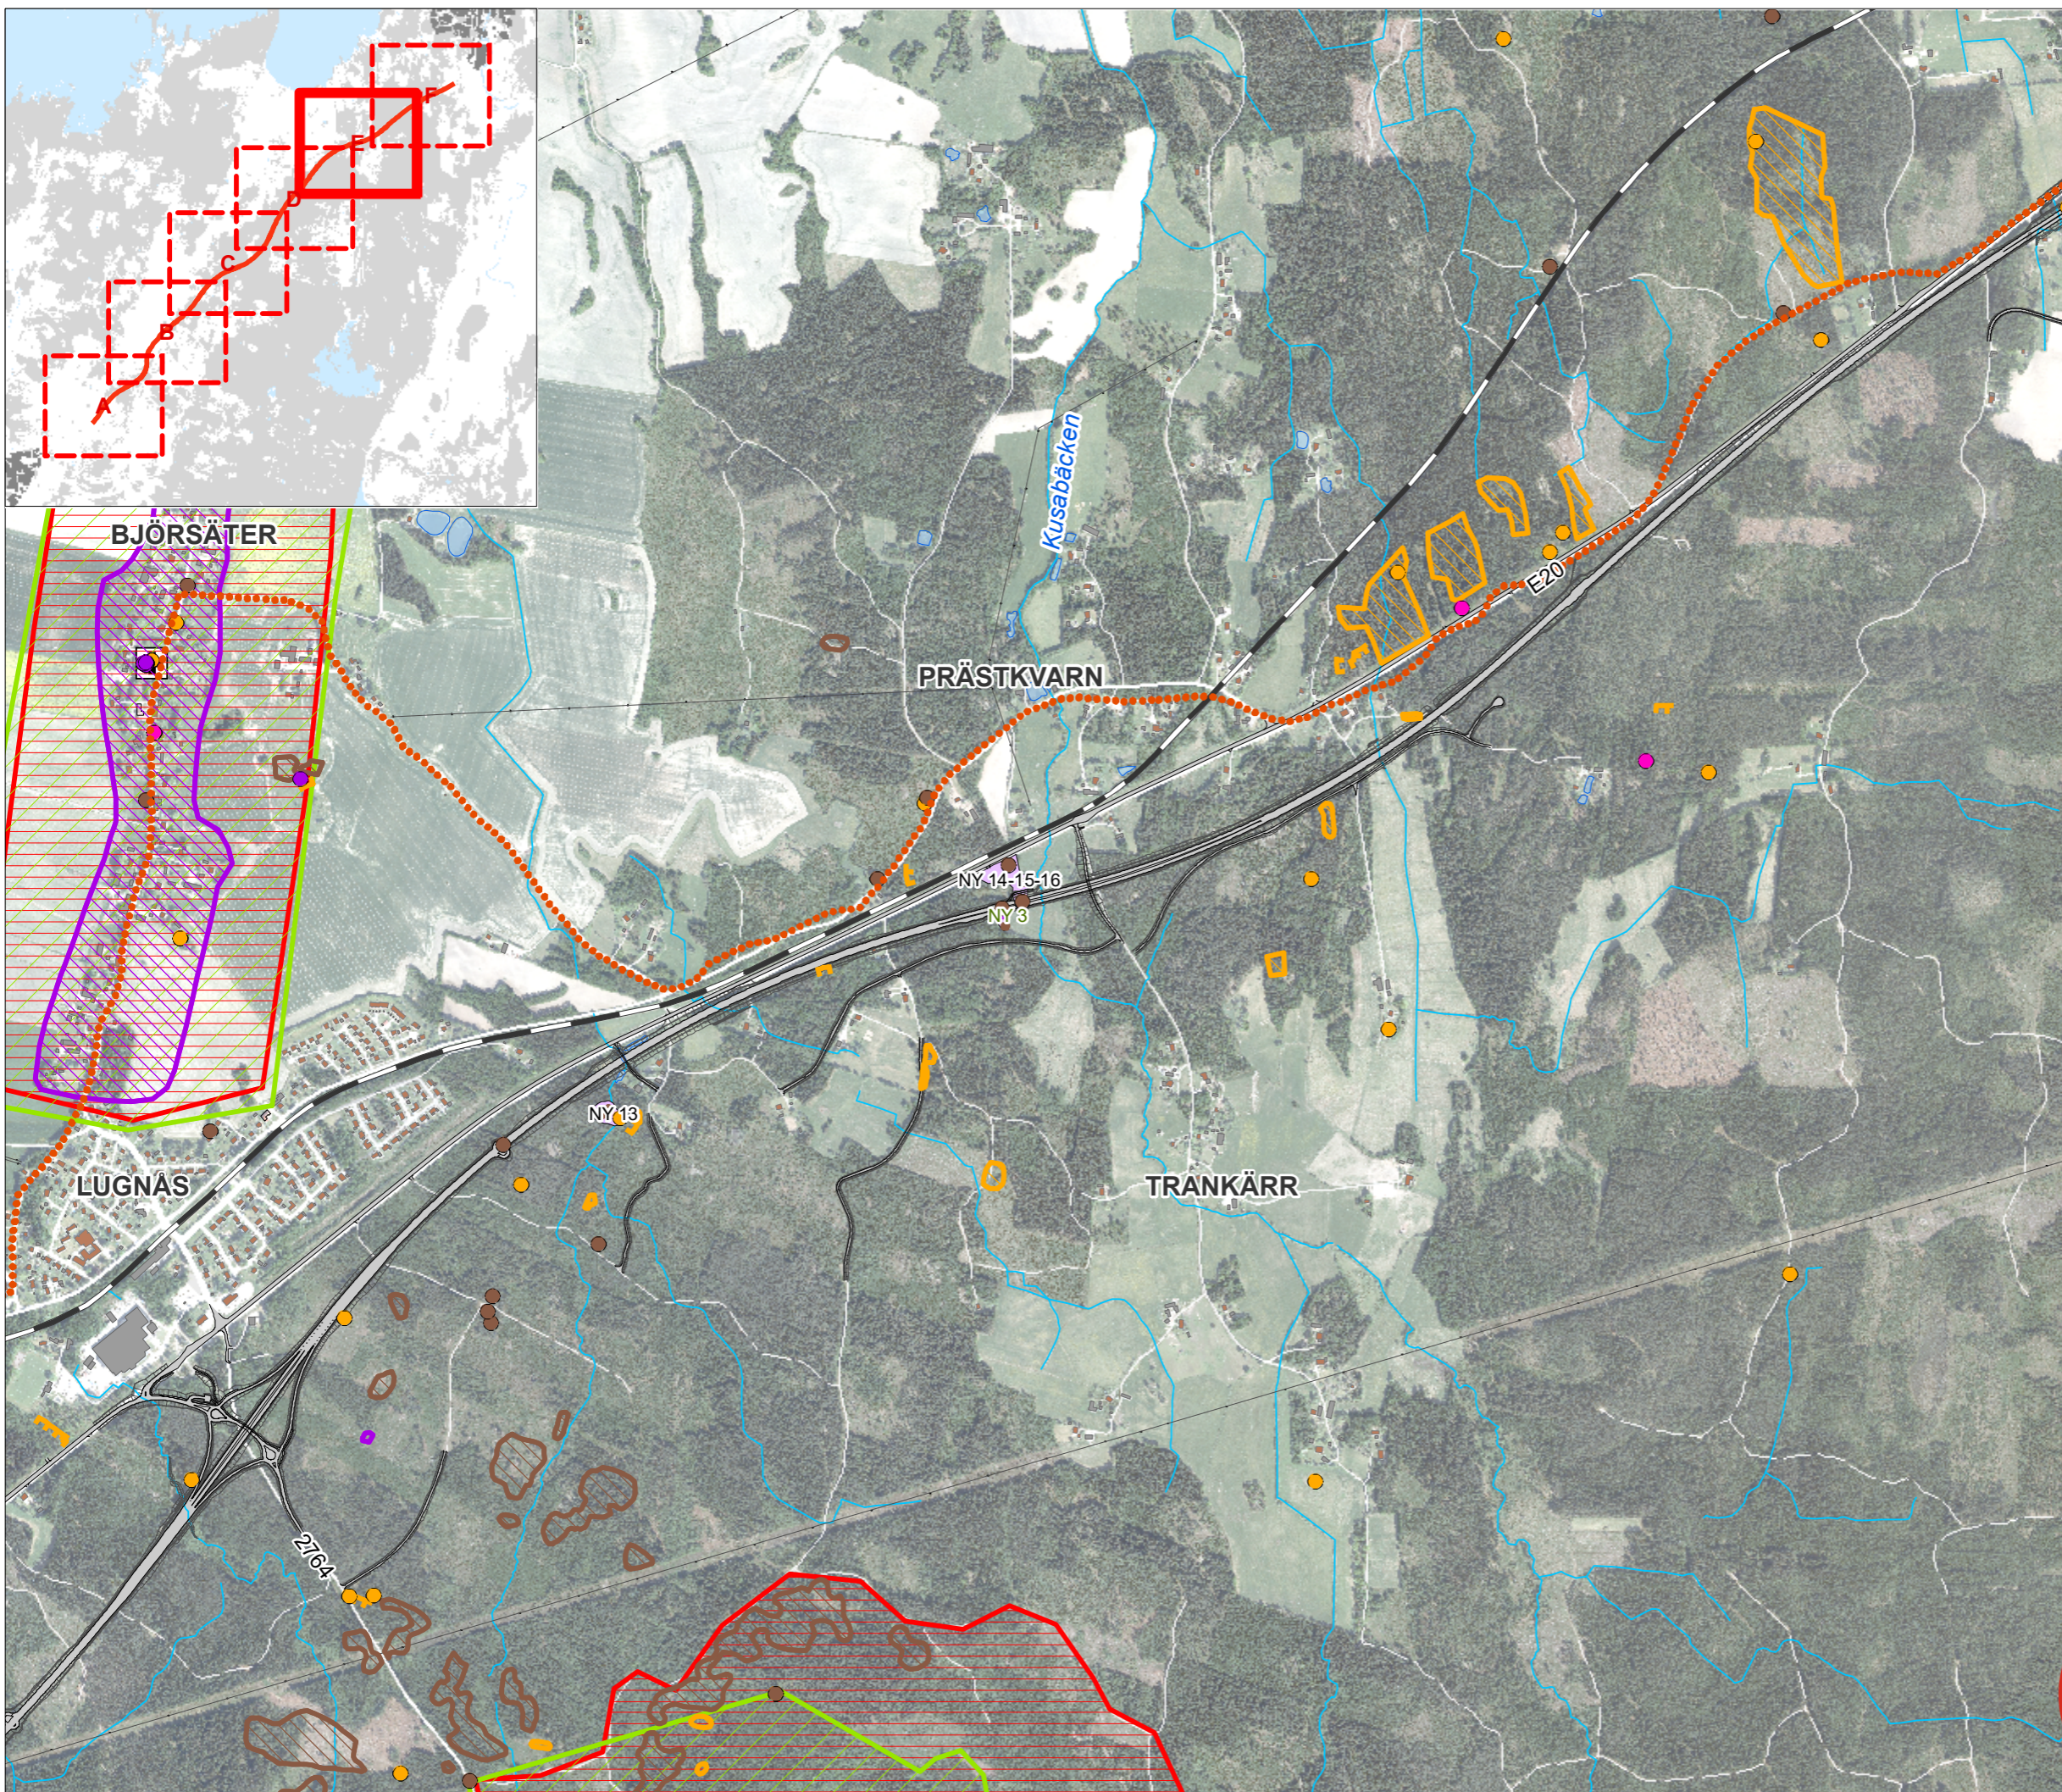

E20 GÖTENE - MARIESTAD

Bilaga 5 - Karta E Kulturmiljö

Datum: 2020-07-03

Skala (A3): 1:15 000

FÖRKLARING

Fornlämningar

- Fornlämning
- Övrig kulturhistorisk lämning
- Möjlig fornlämning
- Övrigt
- Ny fornlämning
Arkeologisk utredning steg 2 (2018)
- Ny fornlämning
Arkeologisk utredning steg 2 (2020)

Kulturmiljöintressen

- Riksintresse Kulturmiljövård (Raä)
- Kulturmiljöer i kommunerna (Lst)
- Äldre landsväg

Övrigt

- Vägförslag ny E20
- Vägförslag lokalväg/enskild väg
- Kommungräns

E20 GÖTENE - MARIESTAD

Bilaga 5 - Karta F Kulturmiljö

Datum: 2020-07-03

Skala (A3): 1:15 000

FÖRKLARING

Fornlämningar

- Fornlämning
- Övrig kulturhistorisk lämning
- Möjlig fornlämning
- Övrigt
- Ny fornlämning
Arkeologisk utredning steg 2 (2018)
- Ny fornlämning
Arkeologisk utredning steg 2 (2020)

Kulturmiljöintressen

- Riksintresse Kulturmiljövård (Raä)
- Kulturmiljöer i kommunerna (Lst)
- Äldre landsväg

Övrigt

- Vägförslag ny E20
- Vägförslag lokalväg/enskild väg
- Kommungräns