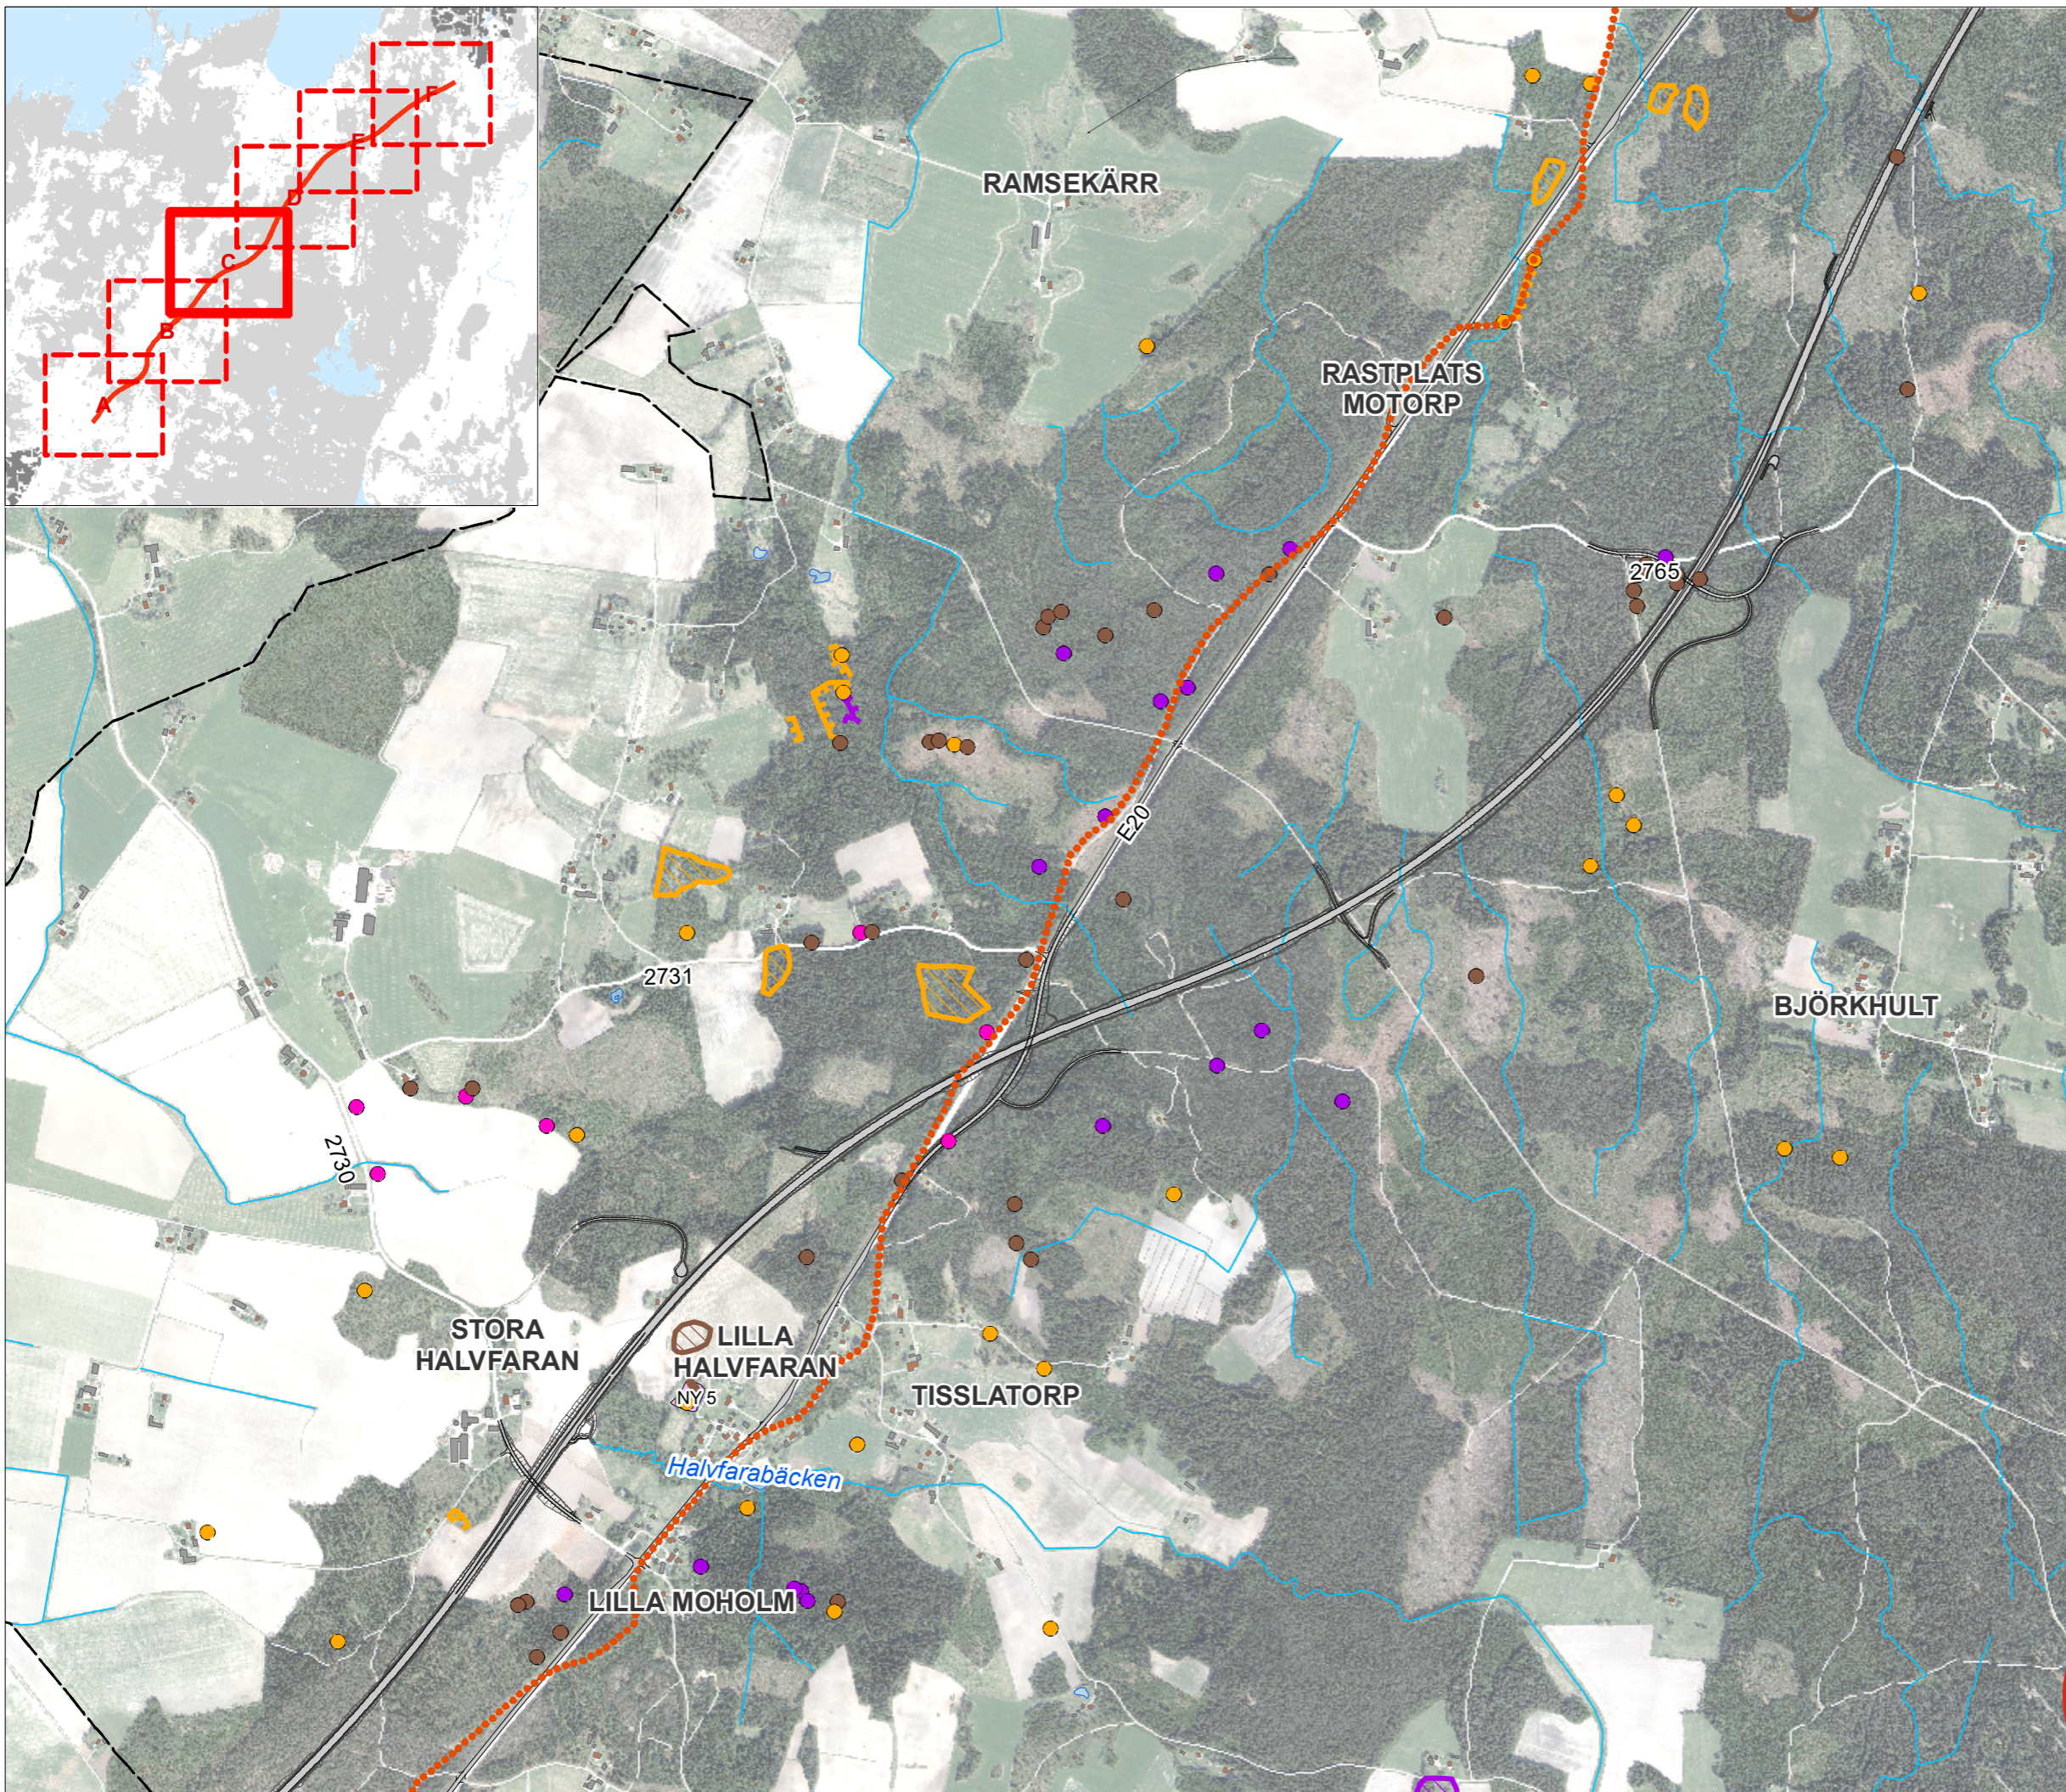

# E20 GÖTENE - MARIESTAD

#### Övrigt

- Vägförslag ny E20
- Vägförslag lokalväg/enskild väg
- Kommungräns