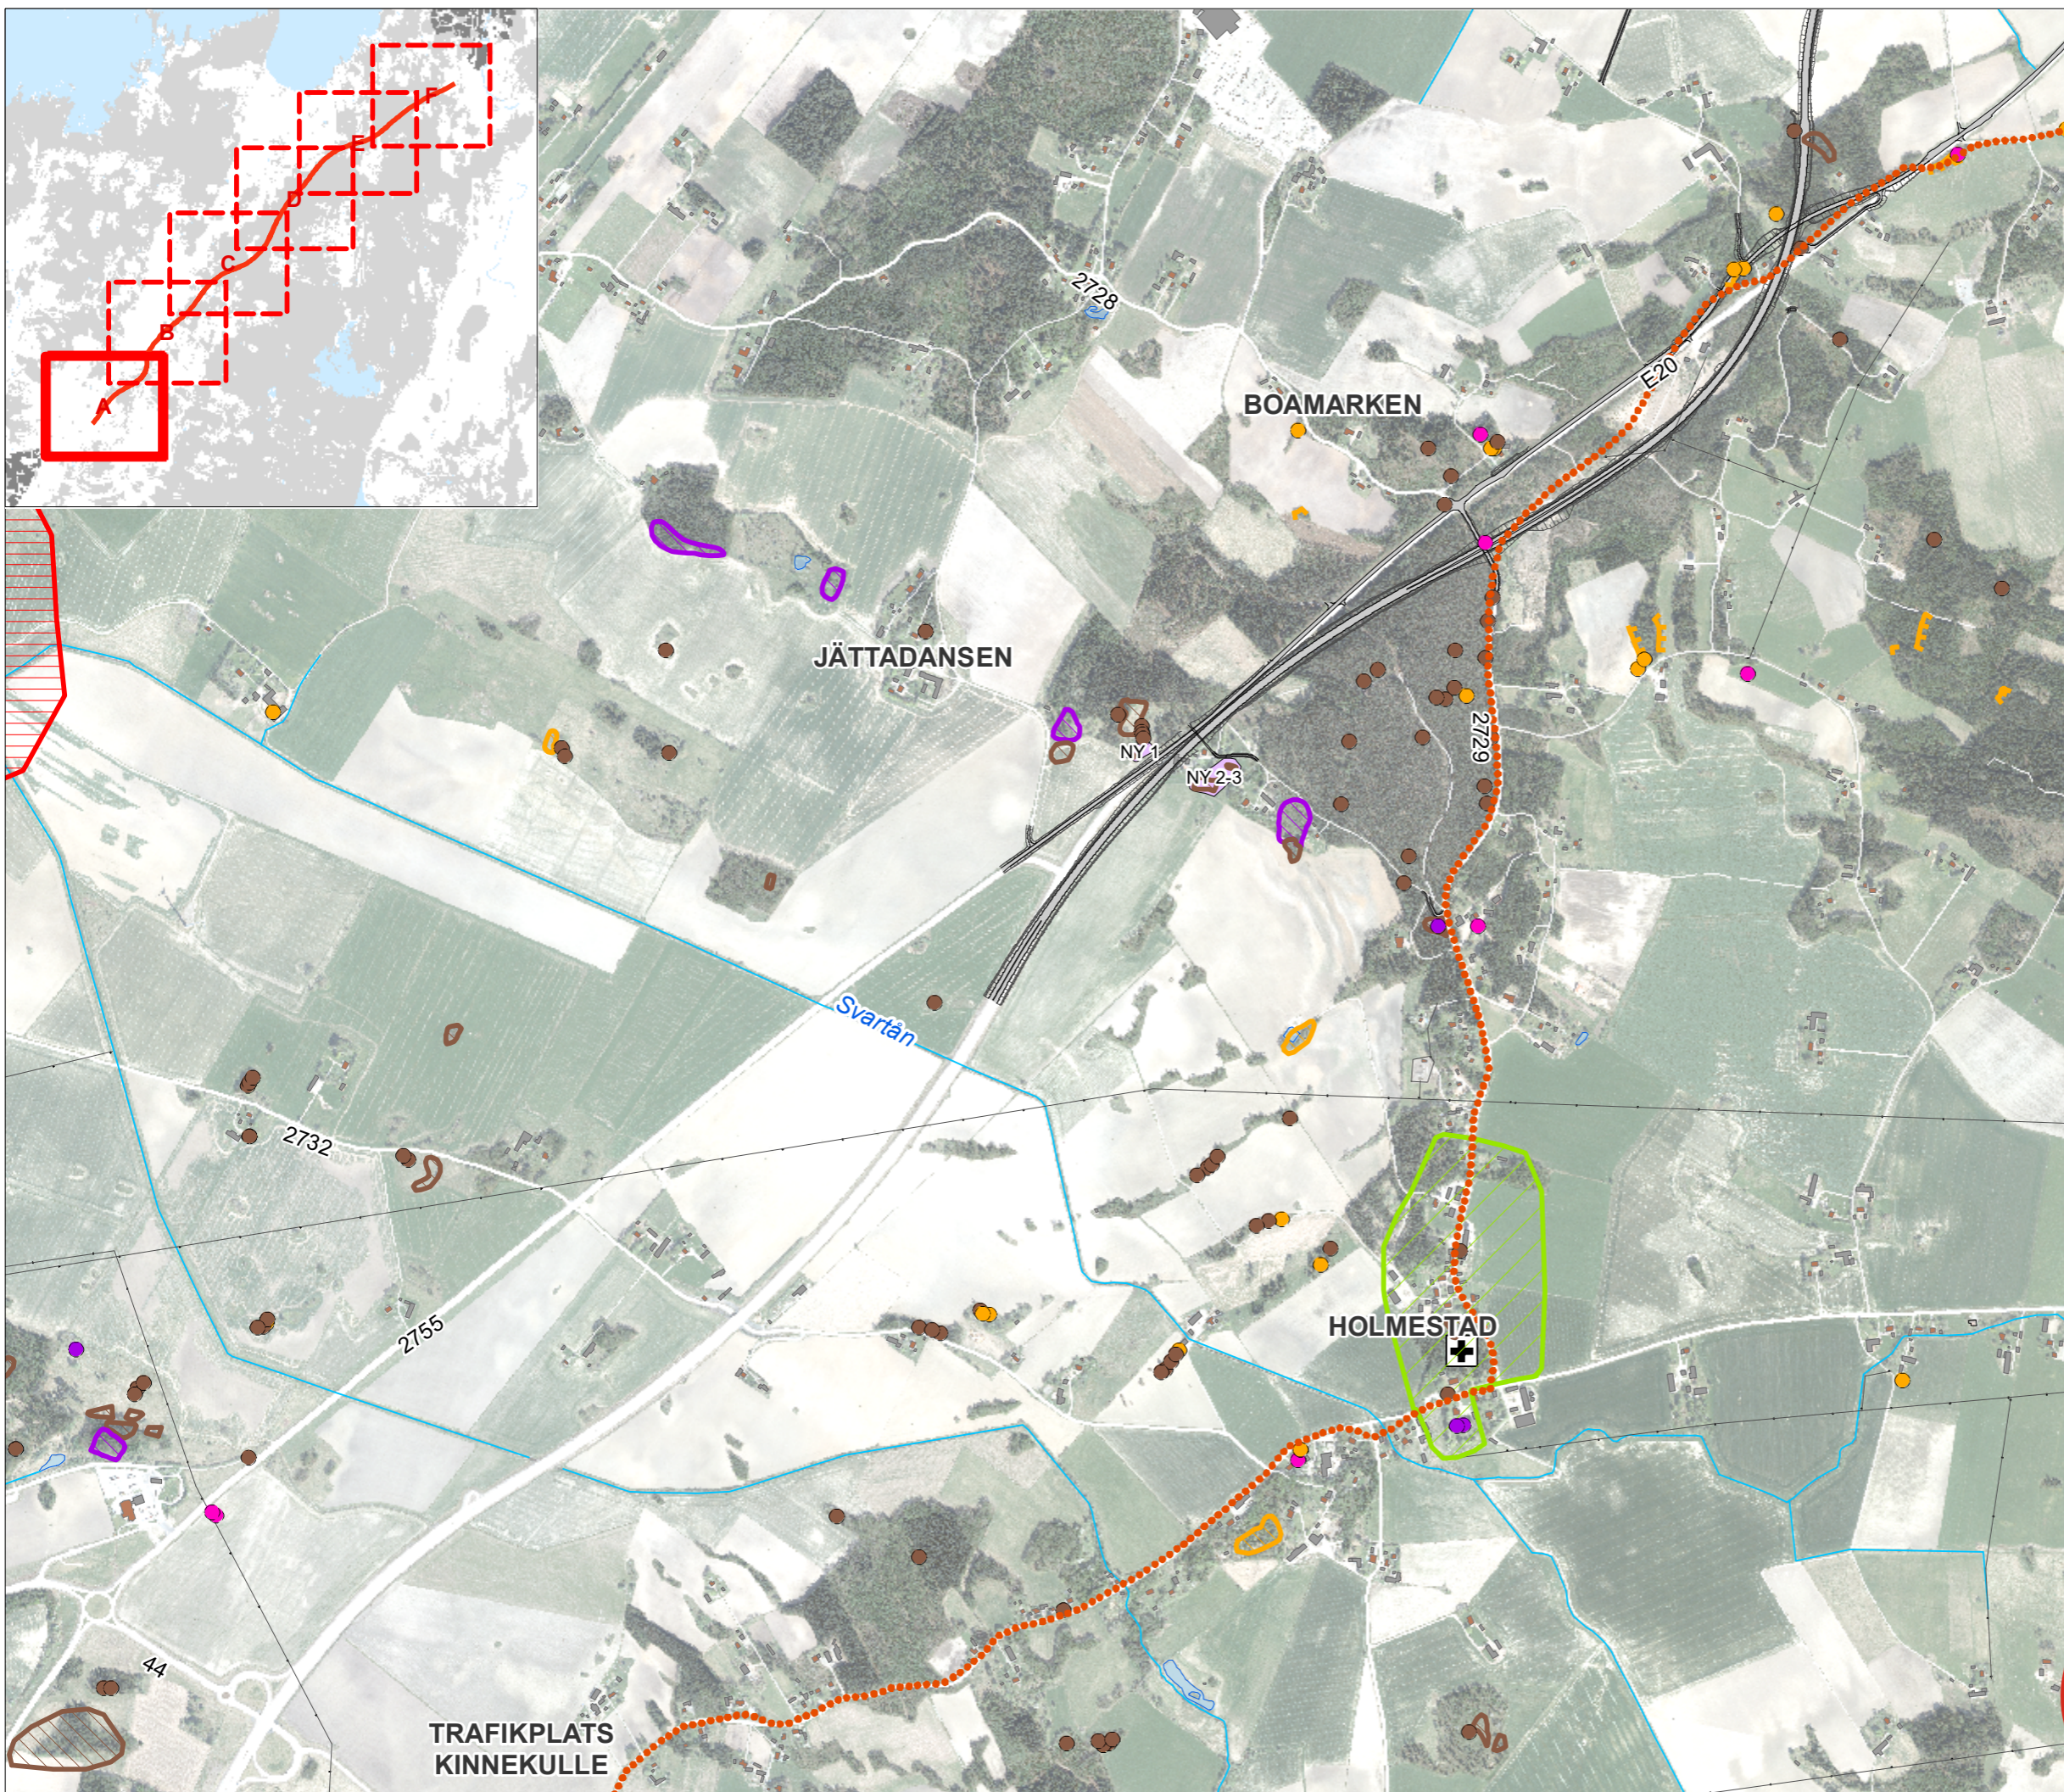

E20 GÖTENE - MARIESTAD

Bilaga 5 - Karta A Kulturmiljö

Datum: 2020-07-03

Skala (A3): 1:15 000

FÖRKLARING

Fornlämningar

- Fornlämning
- Övrig kulturhistorisk lämning
- Möjlig fornlämning
- Övrigt
- Ny fornlämning
Arkeologisk utredning steg 2 (2018)
- Ny fornlämning
Arkeologisk utredning steg 2 (2020)

Kulturmiljöintressen

- Riksintresse Kulturmiljövård (Raä)
- Kulturmiljöer i kommunerna (Lst)
- Äldre landsväg

Övrigt

- Vägförslag ny E20
- Vägförslag lokalväg/enskild väg
- Kommungräns

E20 GÖTENE - MARIESTAD

Bilaga 5 - Karta B Kulturmiljö

Datum: 2020-07-03

Skala (A3): 1:15 000

FÖRKLARING

Fornlämningar

- Fornlämning
- Övrig kulturhistorisk lämning
- Möjlig fornlämning
- Övrigt
- Ny fornlämning
Arkeologisk utredning steg 2 (2018)
- Ny fornlämning
Arkeologisk utredning steg 2 (2020)

Kulturmiljöintressen

- Riksintresse Kulturmiljövård (Raä)
- Kulturmiljöer i kommunerna (Lst)
- Äldre landsväg

Övrigt

- Vägförslag ny E20
- Vägförslag lokalväg/enskild väg
- Kommungräns