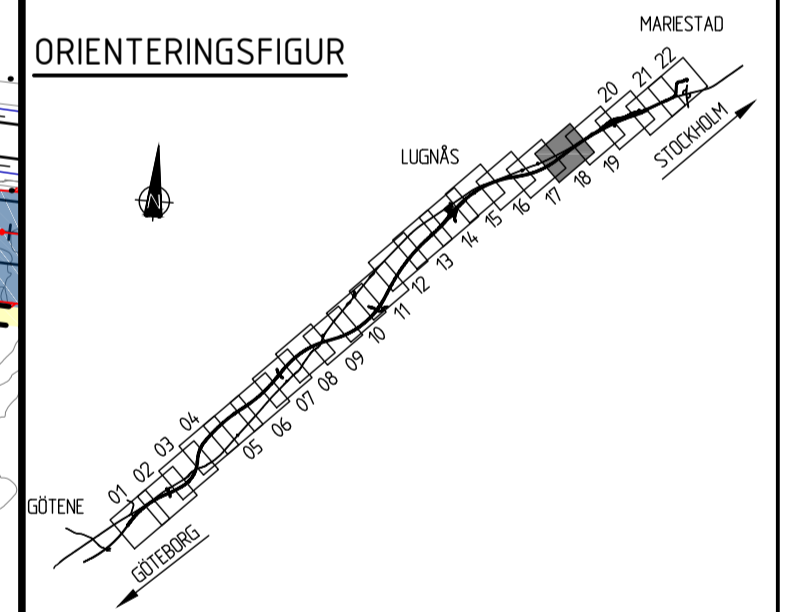

TYP AV PLAN		VÄGPLAN	
GRANSKNINGSSTATUS/SYFTE		FÖR GRANSKNING	
HANDLINGSTYP		GRANSKNINGSHANDLING	
DATUM	2020-09-10	LEVERANS / ÄNDRINGS-PM	
OBJEKT			
E20 GÖTENE-MARIESTAD			
DELOMRÅDE / BANDEL			
GÖTENE- MARIESTAD			
ANLÄGGNINGSDEL			
GEMENSAMT			
OBJEKTNUMMER / KM	150309	KONSTRUKTIONNUMMER	
BESTÄLLARE	J. ASPGÅRD	LEVERANTÖR	MARKERA
SKAPAD AV	K. SJÖHOLM	UPPRAGSNUMMER	5001-1804
GODKÄND AV		AVDELNING	MARK
RITNINGSTYP			
PLANKARTA			
TEKNIKOMRÅDE / INNEHÅLL			
T VÄGUTFORMNING OCH TRAFIK			
BESKRIVNING			
KM 17/000 - 18/000			
SKALA	1:2000	FÖRVALTNINGSNUMMER	
RITNINGNUMMER	1 00 T 02 18	BLAD	NÄSTA BLAD
		BET