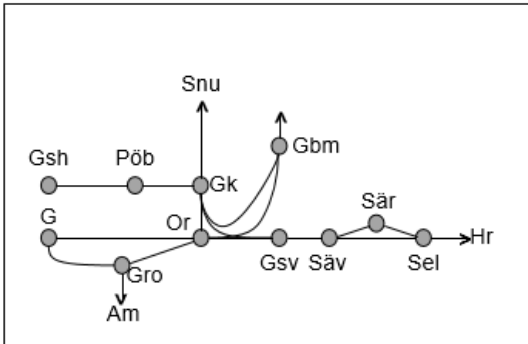

Väst kustbanan
Obj. 313645 Bangårdsombyggnad Varberg Enkelspårsdrift (S 22:00) – M 04:00 M-To 22:00-04:00 S 22:00 – (M 04:00)
Obj. 309206 Spår & kontaktledningsbyte Varberg-Varberg Trafikavbrott mot Viskadal (S 22:10) – M 05:10 M-To 21:30-05:10 F 21:30-07:50 L 22:10-08:40 S 22:10 – (M 05:10)
Obj. 337201 Servicefönster Kungsbacka Ö1 Kungsbacka Trafikavbrott (S 21:50) - M 05:50

Viskadalsbanan
Obj. 309214 Spår & kontaktledningsbyte Borås-(Varberg) (S 22:10) – M 05:10 M-To 21:30-05:10 F 21:30-07:50 L 22:10-08:40 S 22:10 – (M 05:10)
Obj. 314951 Servicefönster underhåll (Borås)-(Varberg) Trafikavbrott M-To 21:30-05:10

Jönköpingsbanan
Obj. 309642 Servicefönster (Falköping)-(Jönköping) Trafikavbrott M-To 22:34-04:34

Kust till Kustbanan
Obj. 314886 Servicefönster underhåll (Almedal)-(Borås) Trafikavbrott M-F 08:50-14:50
Obj. 329074 Ställverksbyte Borås-Borås Avstängt spår M 08:00-S 24:00
Obj. 326901 Ställverksbyte Borås-Borås Avstängt spår M-F 08:00-17:00

Göteborg