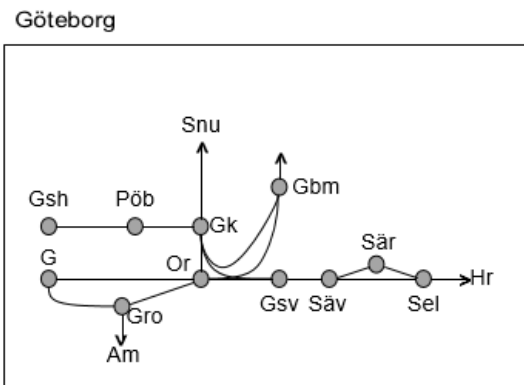

Obj 330392 Sprängning
Trafikavbrott Gk-Gsh
M-F 12:25-14:25 Delad

Obj 315294. Göteborg C.
Begränsad kapacitet.
S 21:00- M 05:00.