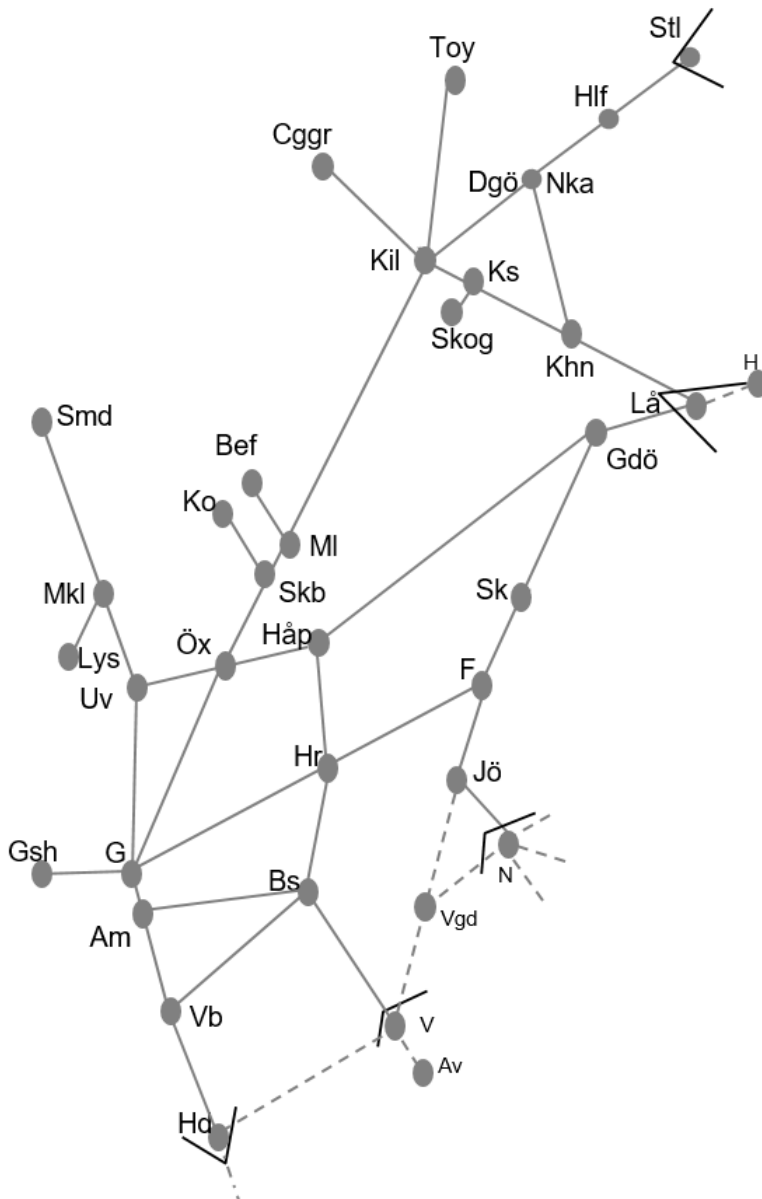

BANARBETEN vecka 2103 Västra						
Mån	Tis	Ons	Tor	Fre	Lör	Sön
18/1	19/1	20/1	21/1	22/1	23/1	24/1

Älvsborgsbanan
Obj. 316341 Servicefönster
Håkantorps-(Herrljunga)
Trafikavbrott
M-To 22:00-05:00