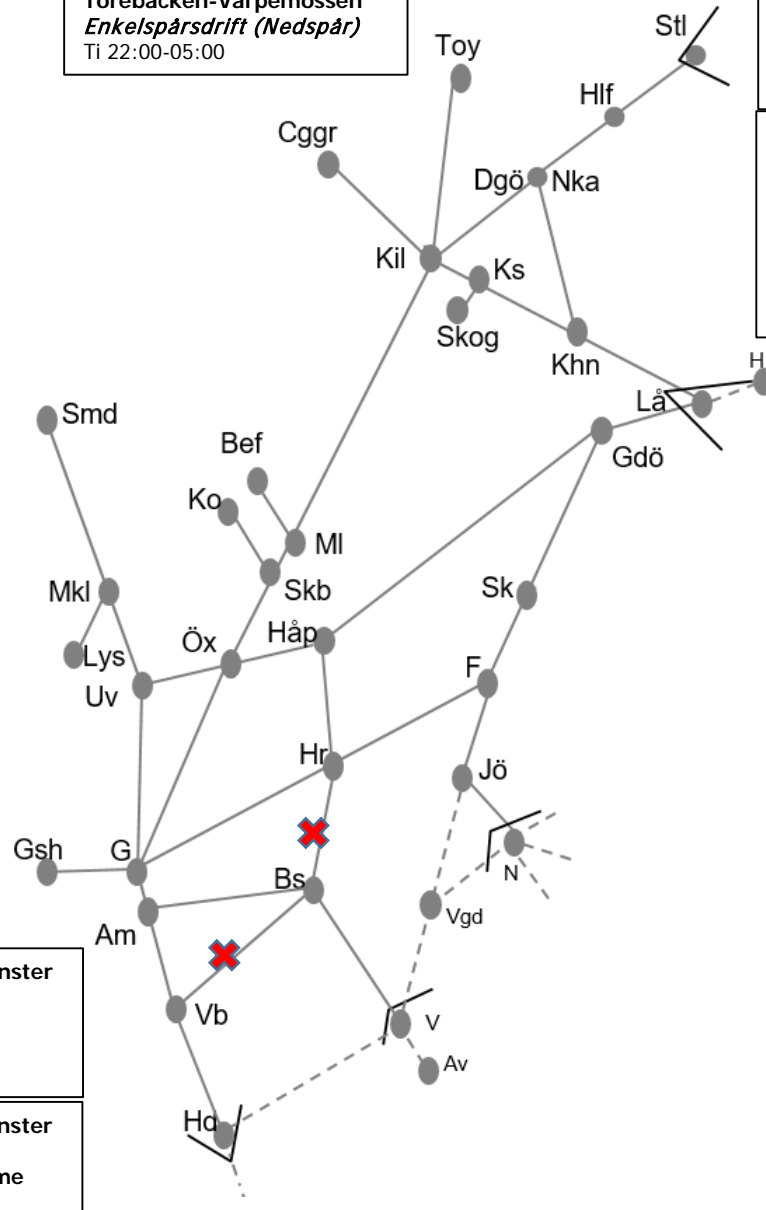

Västkostbanan
Obj. 328413 Bangårdsombyggnad Varberg driftplats <i>Avstängt spår</i> M-F 00:00 - 05:00
Obj. 332074 Anpassningar och skyddszon Falkenberg <i>Enkelspårsdrift</i> (S 20:30)-M 06:00 M-To 22:00-06:00
Obj. 314962 Halmstad Ö5 Halmstad <i>Enkelspårsdrift</i> M 22:00-06:00
Obj. 314963 Halmstad Ö6 Halmstad <i>Enkelspårsdrift</i> Ti 22:00-06:00
Obj. 314964 Halmstad Ö7 Halmstad <i>Enkelspårsdrift</i> O 22:00-06:00
Obj. 314965 Halmstad Ö8 Halmstad <i>Enkelspårsdrift</i> To 22:00-06:00
Obj. 315354 Servicefönster Elsäkerhetsbes (Almedal)-(Lindome) <i>Enkelspårsdrift</i> To 00:10-05:30
Obj. 315363 Servicefönster Elsäkerhetsbes Lindome-Kungsbacka <i>Enkelspårsdrift</i> S 00:10-06:00

Obj. 315365 Servicefönster Elsäkerhetsbes Källered-Ledsgård <i>Enkelspårsdrift</i> L 00:10-06:00
Obj. 315361 Servicefönster Elsäkerhetsbes Mölndals nedre-Lindome <i>Enkelspårsdrift</i> F 00:10-05:30
Obj. 315364 Servicefönster Elsäkerhetsbes Ledsgård-Lekarekulle <i>Enkelspårsdrift</i> M 00:10-05:30