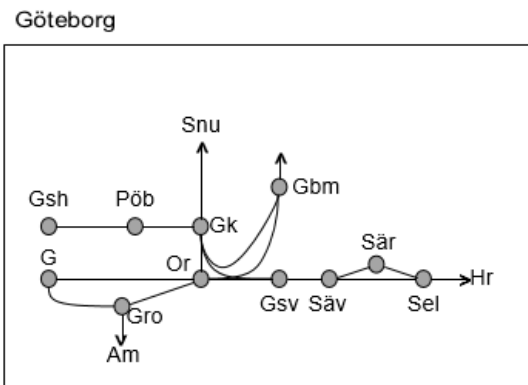

Bohusbanan
Obj. 315311 Servicefönster Underhåll (Göteborg Kville)- (Stenungsund) Trafikavbrott (S 22:30) - M 04:30 M-To 22:00-04:30
Obj. 315366 Elsäkerhetsbesiktning (Göteborg Kville)- (Svenshögen) Enkelspårdrift Ti-F 00:30-05:20 L 01:30-06:35 S 01:30-08:00
Obj. 314845 Servicefönster (Uddevalle)-Strömstad Trafikavbrott ÄNDRAD M-To 21:40-04:40

Norge/Vänerbanan
Obj. 314767 Servicefönster underhåll (Kornsjögräns)-Skälebo Trafikavbrott M-To 09:00-14:00

Älvsborgsbanan
Obj. 307442 PSB/307446 Fjärrstyrning & spårbyte Herrljunga-Borås Trafikavbrott M 00:00 - S 24:00
Obj. 329200 Ställverksbyte Borås Trafikavbrott mot Herrljunga Ti 08:00-18:00
Obj. 329522 Ställverksbyte (Borås)-(Fristad) Trafikavbrott Ti 08:00-18:00
INSTÄLLD Obj. 316341 Servicefönster Håkantorps (Herrljunga) Trafikavbrott M 22:00-05:00

Väst kustbanan
Obj. 328413 Bangårdsombyggnad Varberg driftplats Avstängt spår M-F 00:00 - 05:00

Viskadalsbanan
Obj. 309217 PSB/309220 Spår & kontaktledningsbyte Borås-Varberg Trafikavbrott mot Viskadal M 00:00 - S 24:00
Obj. 312951 Spår & kontaktledningsbyte Borås Trafikavbrott mot Viskadal F 18:00 - (M 06:00)

Obj 330392 Sprängning
Trafikavbrott Gk-Gsh
M-F 12:25-14:25 Delad
Obj 317087. Sävenäs.
Trafikavbrott.
M 00:00- (v2047 M 05:00)
Obj 317168. VSB.
Trafikavbrott.
S 05:00-20:00. Generering 01:00-01:30.

Obj 315438.
Godstågsviadukten och Gubbero.
Trafikavbrott.
M 00:00-06:00. 00:00-04:00.

Värmlandsbanan
Obj. 309219 Ökad kapacitet (Välsviken) Karlstad-Skattkärr Trafikavbrott M-To 08:52-16:02
Obj. 322803 Mötesstation Skattkärr-Ölme Trafikavbrott M-To 08:48-16:08

Västra Stambanan
Obj. 312865 Fjärrstyrning och spårbyte Herrljunga, hela dp Trafikavbrott L 23:00-01:00, S 01:00-01:30
Obj. 314795 Spårväxelbyte Floda Trafikavbrott M 03:00-05:00
Obj. 310916 Floda spårväxelbyte (Noresund västra)-(Lerum) Trafikavbrott M 03:00-04:30
Obj. 314795 Spårväxelbyte Floda Enkelspårdrift (S 23:00) - M 03:00

Jönköpingsbanan
Obj. 316977 Sth-höjning 160km/h (Falköping)-Sandhem Trafikavbrott M-To 09:00-15:00 F 02:00 - (M 03:00)

Kinneullebanan
Obj. 316342 Servicefönster (Gårdsjö)-(Håkantorps) Trafikavbrott M - To 23:00-05:00

Kust till Kustbanan
Obj. 329201 Ställverksbyte Borås Trafikavbrott (S 21:20) - M 05:20 M 23:30-05:20 Ti-O 23:30-05:20
Obj. 329544 Ställverksbyte (Borås)-Sandared Trafikavbrott (S 21:20) - M 05:20 M-O 23:30-05:20
Obj. 329074 Ställverksbyte Borås-Borås Avstängt spår M-F 07:00-17:00