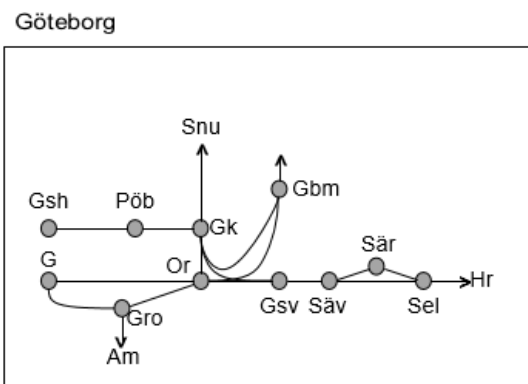

Obj 330392 Sprängning
Trafikavbrott Gk-Gsh
M-F 12:25-14:25 Delad

Obj 326928. Göteborg C.
Begränsad kapacitet spår 13-14.
(S 23:20) – M 05:10, Ti- F 00:20 – 05:10, F – L 23:20 – 05:10