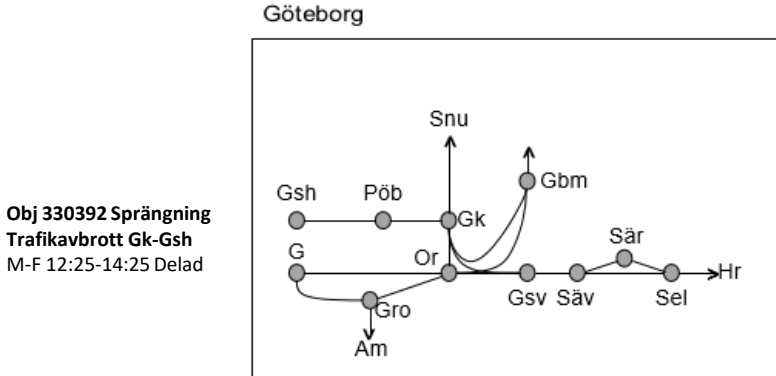

BANARBETEN vecka 2102 Västra						
Mån	Tis	Ons	Tor	Fre	Lör	Sön
11/1	12/1	13/1	14/1	15/1	16/1	17/1

Älvsborgsbanan
Obj. 316341 Servicefönster
Häkantorp-(Herrljunga)
Trafikavbrott
M 22:00-05:00