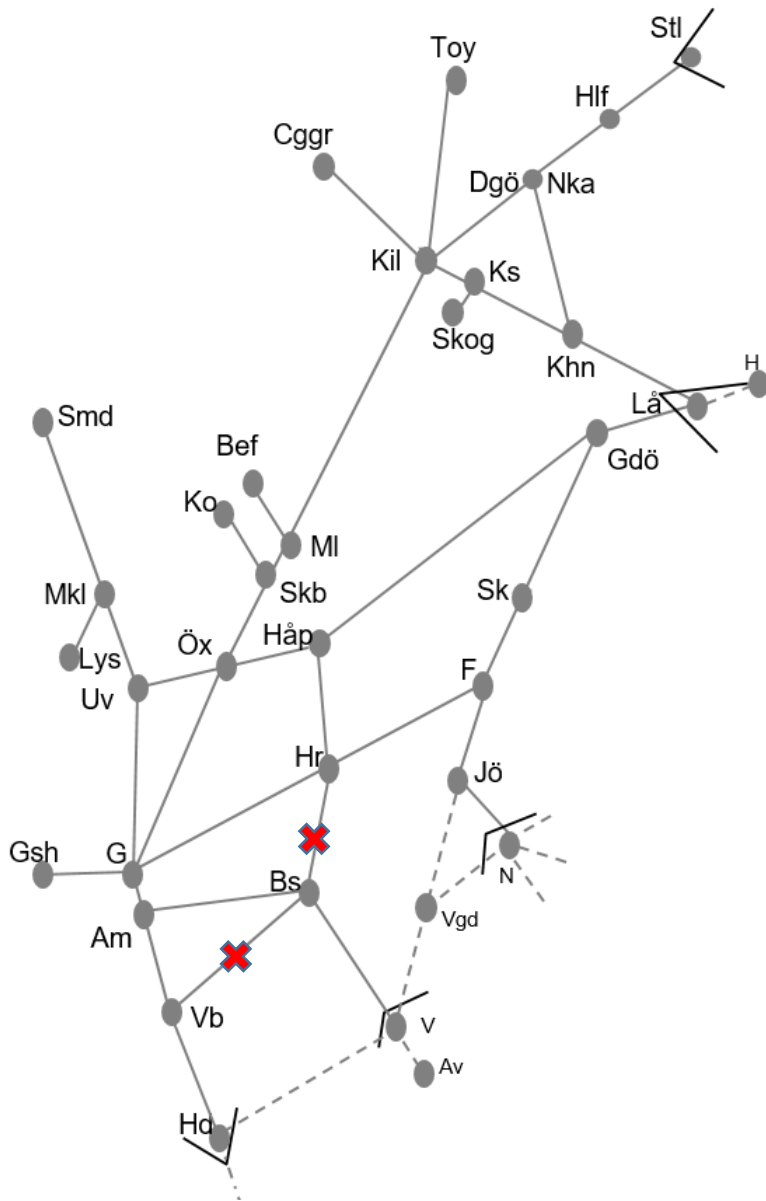

Bohusbanan
Obj. 314845 Servicefönster (Uddevalle)-Strömstad <i>Trafikavbrott</i> ÄNDRAD M-To 21:40-04:40

Älvsborgsbanan
Obj. 307442 PSB/307446 Fjärrstyrning & spårbyte Herrljunga-Borås <i>Trafikavbrott</i> M 00:00 – S 24:00

INSTÄLLD Obj. 314888 Servicefönster (Herrljunga)-(Borås) <i>Trafikavbrott</i> LS 06:00-18:00

INSTÄLLD Obj. 316341 Servicefönster Håkantorps-(Herrljunga) <i>Trafikavbrott</i> M 22:00-05:00

Obj. 316470 spår- och växelbyte (Vänersborg)-Håkantorps <i>Trafikavbrott</i> (S 22:15) – M 05:20

Väst kustbanan
Obj. 328413 Bangårdsombyggnad Varberg driftplats <i>Avstängt spår</i> M-F 00:00 – 05:00

Obj. 336729 Servicefönster underhåll Värö <i>Trafikavbrott mot Värö bruk</i> L 01:10-09:10

Viskadalsbanan
Obj. 331705 Tillgänglighetsåtgärder Skene-Viskafors <i>Trafikavbrott mot Viskadal</i> M-F 06:00-17:00

Obj. 309217 PSB/309220 Spår & kontaktledningsbyte Borås-Varberg <i>Trafikavbrott mot Viskadal</i> M 00:00 – S 24:00

Obj. 314892 Borås Ö4 Borås-(Viskafors) <i>Trafikavbrott mot Viskadal</i> M-O 21:00-05:00

Obj. 314951 Servicefönster (Borås)-(Varberg) <i>Trafikavbrott</i> M-To 21:30-05:10

Obj 315317 'Servicefönster <i>Trafikavbrott BJ banan - GK, Gsh</i> L 22:00-05:00
Obj 330392 Sprängning <i>Trafikavbrott Gk-Gsh</i> M-F 12:25-14:25 Delad

Obj 315470 'Servicefönster <i>Trafikavbrott Gsh Spår 6</i> L 13:00-09:00
Obj 315472 'Servicefönster <i>Trafikavbrott Gsh Spår 1-5 31-42</i> S 09:00-24:00

Obj. 315370 Elsäkerhetsbesiktning Floda-Jonsered <i>Enkelspårdrift</i> S 00:30-06:00
Obj. 315371 Elsäkerhetsbesiktning Noresund Västra-Lerum <i>Enkelspårdrift</i> L 00:10-06:10
Obj. 337269 Elsäkerhetsbesiktning Lerum-Partille <i>Enkelspårdrift</i> M 00:10-05:10

Västra Stambanan
Obj. 312851 Fjärrstyrning och spårbyte Herrljunga <i>Trafikavbrott mot Borås</i> S 00:00-24:00

Obj. 328696 Trimningsåtgärder Skövde <i>Enkelspårdrift</i> F 00:00-05:30 F 05:15-05:30 <i>Trafikavbrott</i> L 00:00-07:00 L 06:45-07:00 <i>Trafikavbrott</i> S 23:00 – (M 05:00)

Obj. 329653 Trimningsåtgärder (Väring)-(Regumatorps) <i>Trafikavbrott</i> S 00:00-07:00

Obj. 315367 Elsäkerhetsbesiktning Algutsgården-Bryngenäs <i>Enkelspårdrift</i> O 00:10-05:10

Obj. 315368 Elsäkerhetsbesiktning Alingsås-(Floda) <i>Enkelspårdrift</i> To 00:10-05:10

Obj. 315369 Elsäkerhetsbesiktning Bryngenäs-Floda <i>Enkelspårdrift</i> F 00:10-05:10

Jönköpingsbanan
Obj. 316977 Sth-höjning 160km/h (Falköping)-Sandhem <i>Trafikavbrott</i> M-F 09:00-15:00

Obj. 309642 Servicefönster (Falköping)-(Jönköping) <i>Trafikavbrott</i> M-F 09:00-14:00

Kust till Kustbanan
Obj. 329573/329207 Ställverksbyte Borås-Hillared <i>Trafikavbrott</i> (S 21:30) - M 06:20 M 23:15-06:20 Ti-O 23:10-06:20 S 21:10 – (M 06:20)