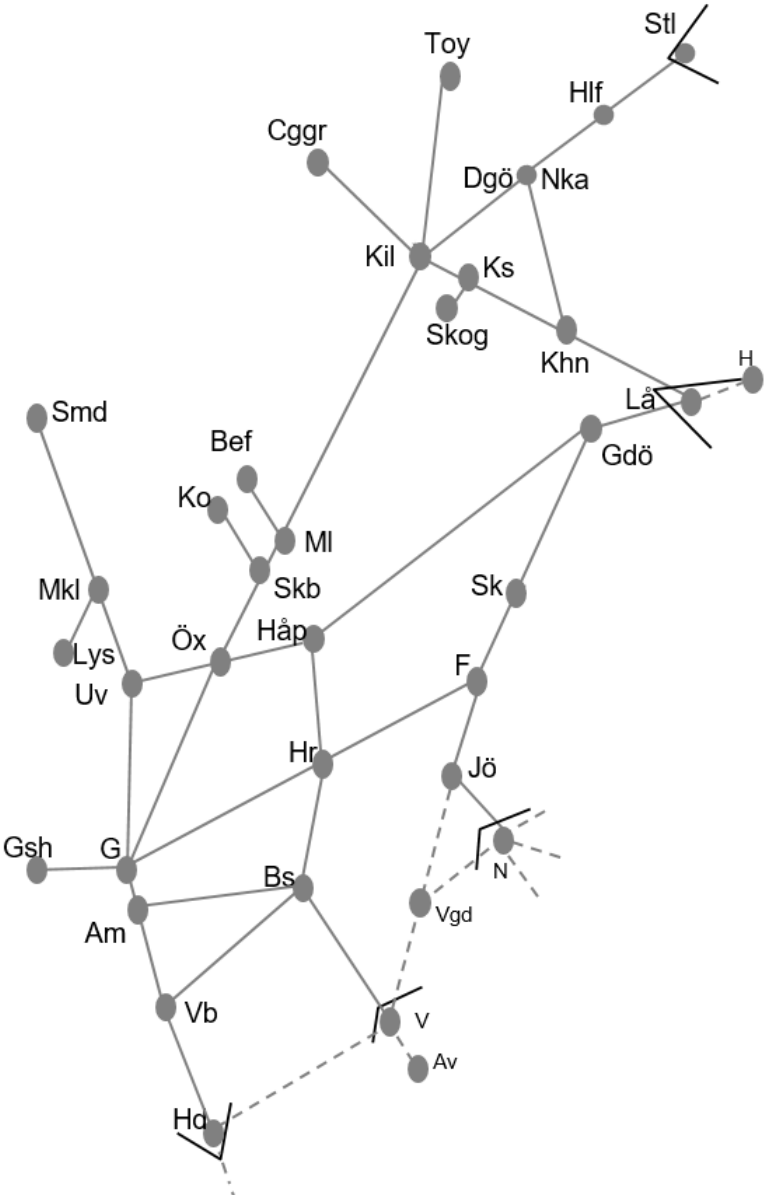

BANARBETEN vecka 2109 Västra						
Mån	Tis	Ons	Tor	Fre	Lör	Sön
1/3	2/3	3/3	4/3	5/3	6/3	7/3

Norge/Vänerbanan
Obj. 331744 Tillgänglighetsåtgärder SFL Säffle INSTÄLLD Enkelspårsdrift (enbart avbrott på spår 1) S 20:00 – (M 06:00)
Obj. 322825 Grums bangårdsåtgärder Grums ÄNDRAD Trafikavbrott M 19:50-22:10, 22:10-22:25 (espd), 22:25-06:00 Ti 19:30-06:00 O 20:00-00:30 To 00:30-01:15 (espd), 01:15- 06:00, 19:30-06:00

Värmlandsbanan
Obj. 309219 Ökad kapacitet (Välsviken) Karlstad-Skattkärr Trafikavbrott (F 21:00) – (M 05:20) M-To 08:52-16:02 F 21:00 – (M 05:20)

Älvsborgsbanan
INSTÄLLD Obj. 316341 Servicefönster Håkantorps (Herrljunga) Trafikavbrott M 22:00-05:00