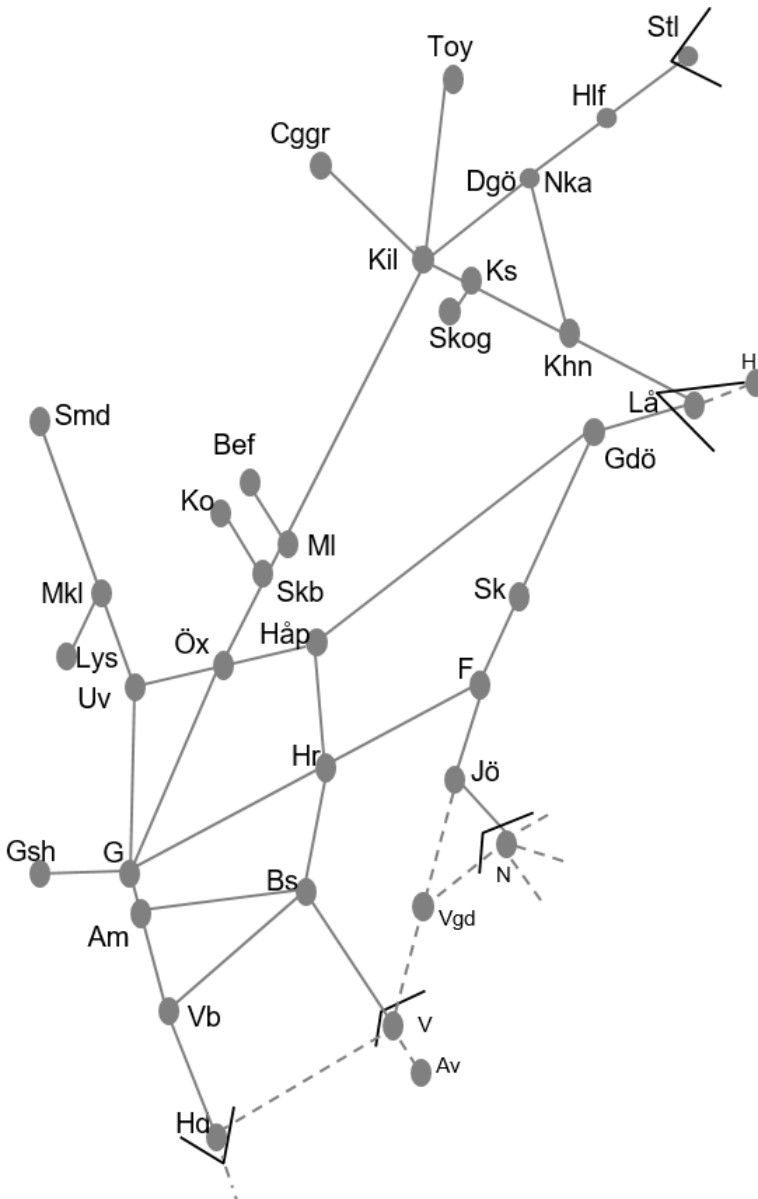

Viskadalsbanan
Obj. 329204 Ställverksbyte Borås <i>Trafikavbrott</i> M 21:00-05:00
Obj. 309214 Spår & kontaktledningsbyte Borås-(Varberg) <i>Trafikavbrott</i> (S 22:10) – M 05:10 MTi 21:30-05:10 F 21:30-07:50 L 22:10-08:40

Berslagsbanan
Obj. 314759 Servicefönster Underhåll Kil-Daglösen <i>Trafikavbrott</i> MO 06:20-12:20 Ti 11:50-17:50

Värmlandsbanan
Obj. 328317 Bdl 631 mellanblock Charlottenberg-Åmotfors <i>Trafikavbrott</i> M 09:00-14:00

Västra Stambanan
Obj. 327311 Upprustning av stationer Töreboda <i>Enkelspårsdrift</i> (S 23:00)-M 05:00 M-Ti 23:00-05:00
Obj. 341621 Upprustning av stationer (Slätte)-(Moholm) <i>Enkelspårsdrift</i> S 23:00-(M 05:00)

Kust till Kustbanan
Obj. 329201 Ställverksbyte Borås <i>Trafikavbrott</i> (S 21:30) - M 05:20 M 23:30-05:20
Obj. 329202 Ställverksbyte Borås <i>Enkelspårsdrift</i> M-O 07:30-17:00
Obj. 329544 Ställverksbyte (Borås)-Sandared <i>Trafikavbrott</i> (S 21:30) – M 05:20 M 23:30-05:20
Obj. 329181 Ställverksbyte Borås-Borås <i>Avstängt spår</i> M 00:00 – S 24:00