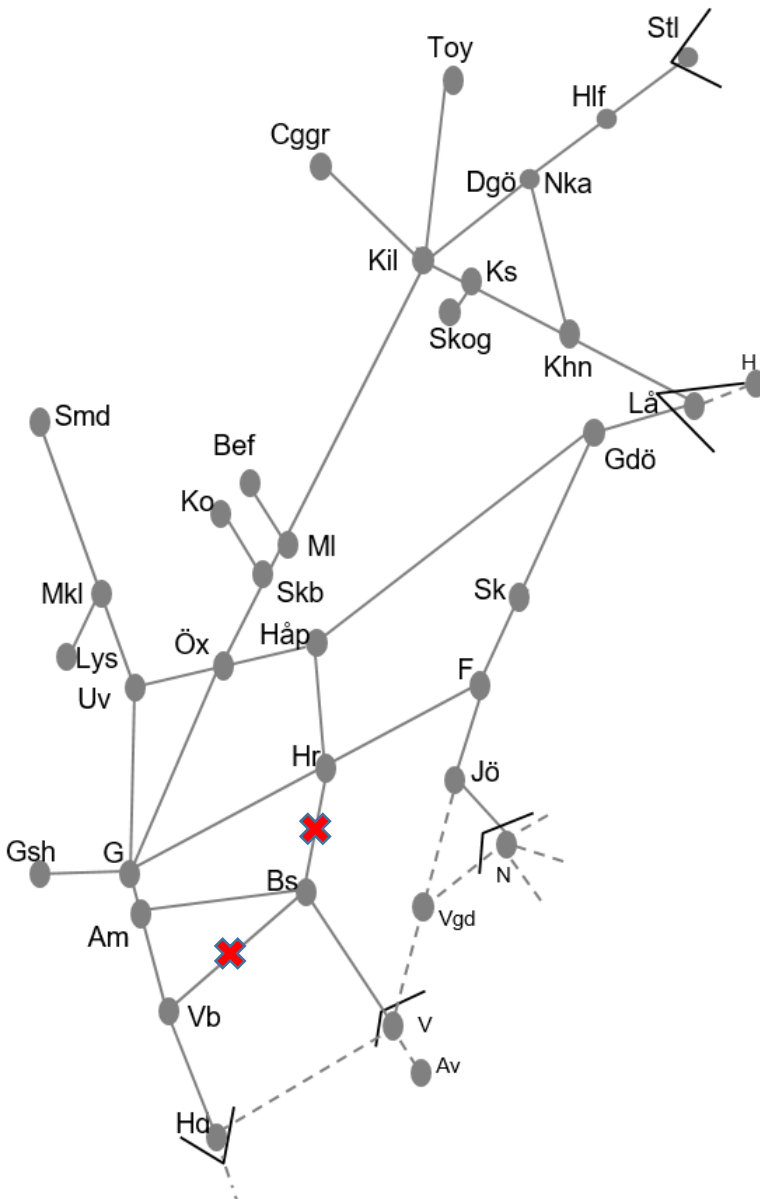

Viskadalsbanan
Obj. 309217 PSB/309220 Spår & kontaktledningsbyte Borås-Varberg Trafikavbrott mot Viskadal M 00:00 – S 24:00
Obj. 312951 Spår & kontaktledningsbyte Borås Trafikavbrott mot Viskadal (F 18:00) - M 06:00

Värmlandsbanan
Obj. 309219 Ökad kapacitet (Välsviken) Karlstad-Skattkärr Trafikavbrott M-To 08:52-16:02
Obj. 322803 Mötesstation Skattkärr-Ölme Trafikavbrott M-To 08:48-16:08

Västra Stambanan
Obj. 330782 Trimningsåtgärde (Regumatorp)-(Falköping) Trafikavbrott S 05:00-07:00
Obj. 330781 Trimningsåtgärder (Stenstorp)-(Falköping) Enkelspårsdrift F 00:00-05:30 F 00:00-00:15 Trafikavbrott F 05:15-05:30 Trafikavbrott L 00:00-07:00 L 00:00-00:15 Trafikavbrott L 06:45-07:00 Trafikavbrott S 00:00-07:00 Trafikavbrott S 23:00 – (M 05:00) S 23:00-23:15 Trafikavbrott

Kinne kullebanan
Obj. 316342 Servicefönster (Gårdsjö)-(Håkantorps) Trafikavbrott M – To 23:00-05:00

Jönköpingsbanan
Obj. 316977 Sth-höjning 160km/h (Falköping)-Sandhem Trafikavbrott M-F 09:00-15:00 (F 02:00) – M 03:00

Kust till Kustbanan
Obj. 329201 Ställverksbyte Borås Trafikavbrott O 10:55-12:30 F 22:00-07:00
Obj. 329544 Ställverksbyte (Borås)-Sandared Trafikavbrott O 03:20-05:20 F 22:00-07:00

Obj. 329573/329207 Ställverksbyte Borås-Hillared Trafikavbrott Ti 08:10-10:50 L 19:00-12:30