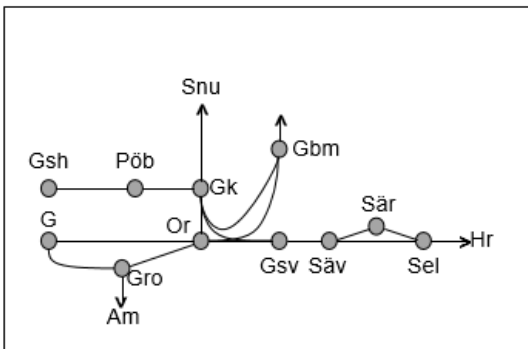

Obj 330392 Sprängning
Trafikavbrott Gk-Gsh
M-F 12:25-14:25 Delad

Obj 315317 'Servicefönster
Trafikavbrott BJ banan - GK, Gsh
L 22:00-05:00

Obj 315375 Elsäkerhetsbesiktning
Trafikavbrott GK, GSH, PÖB.
M-To 22:00-04:00

Obj 315376 Elsäkerhetsbesiktning
Trafikavbrott GK, GSH, PÖB.
F,L 22:00-06:00

Göteborg