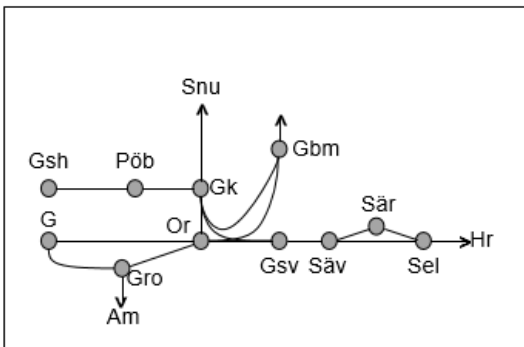

Viskadalsbanan
Obj. 314951 Servicefönster underhåll (Borås)-(Varberg)
Trafikavbrott mot Viskadalsbanan
M-To 21:30-05:10

Obj 330392 Sprängning Trafikavbrott Gk-Gsh
M-F 12:25-14:25 Delad
Obj 315463 'Servicefönster Trafikavbrott Gsh spår 13, 1,2
Ti 22:00-06:00
Obj 315475 'Servicefönster Trafikavbrott Pöb spår 1,2
To 23:00-04:00

Obj 315466 'Servicefönster Trafikavbrott Gsh spår 15, 3-6
F,L 22:00-06:00
Obj 315472 'Servicefönster Trafikavbrott Gsh spår 3-5, 31-42
M 00:00-05:00
Obj 315474 'Servicefönster Trafikavbrott Pöb spår 2,3,22
O 23:00-04:00

Göteborg