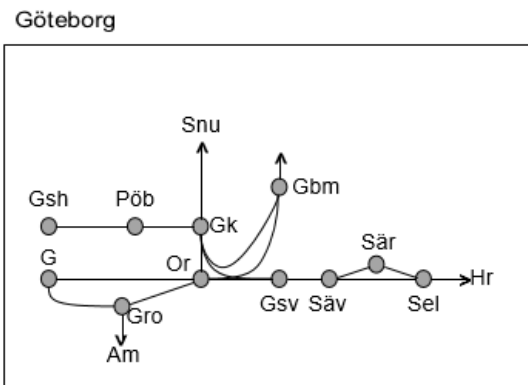

Obj 330392 Sprängning
Trafikavbrott Gk-Gsh
M-F 12:25-14:25 Delad