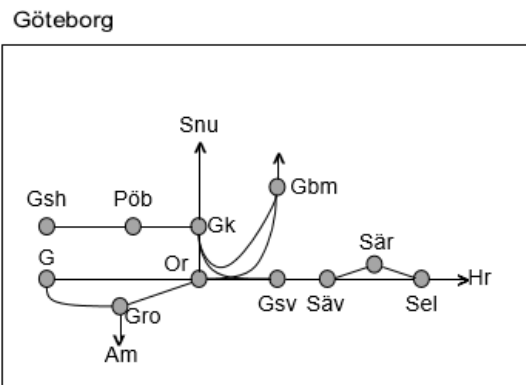

Västkostbanan	Viskadalsbanan
Obj. 313649 Bangårdssombyggnad Varberg <i>Enkelspårdrift</i> M 00:00 – S 24:00	Obj. 314951 Servicefönster underhåll (Borås)-(Varberg) <i>Trafikavbrott</i> M-To 21:30-05:10
Obj. 314958 Halmstad Ö1 Halmstad <i>Enkelspårdrift</i> M 22:00-06:00	Obj. 309214 Spår & kontaktledningsbyte Borås-(Varberg) <i>Trafikavbrott</i> (S 22:10) – M 05:10 M-To 21:30-05:10 F 21:30-07:50 L 22:10-08:40 S 22:10 – (M 05:10)
Obj. 314959 Halmstad Ö2 Halmstad <i>Enkelspårdrift</i> Ti 22:00-06:00	
Obj. 314960 Halmstad Ö3 Halmstad <i>Enkelspårdrift</i> O 22:00-06:00	
Obj. 314961 Halmstad Ö4 Halmstad <i>Enkelspårdrift</i> To 22:00-06:00	
Obj. 309206 Spår & kontaktledningsbyte Varberg-Varberg <i>Trafikavbrott mot Viskadal</i> (S 22:10) – M 05:10 M-To 21:30-05:10 F 21:30-07:50 L 22:10-08:40 S 22:10 – (M 05:10)	

Obj. 330392 Sprängning <i>Trafikavbrott</i> Gk-Gsh M-F 12:25-14:25 Delad
Obj. 305079. Gubbero. Flytt av signalkiosk. <i>Trafikavbrott</i> Gro- G. S 02:00- (M 04:00).
Obj. 326928. Göteborg C. Begränsad kapacitet spår 13-14. S 23:20 – (M 05:10)