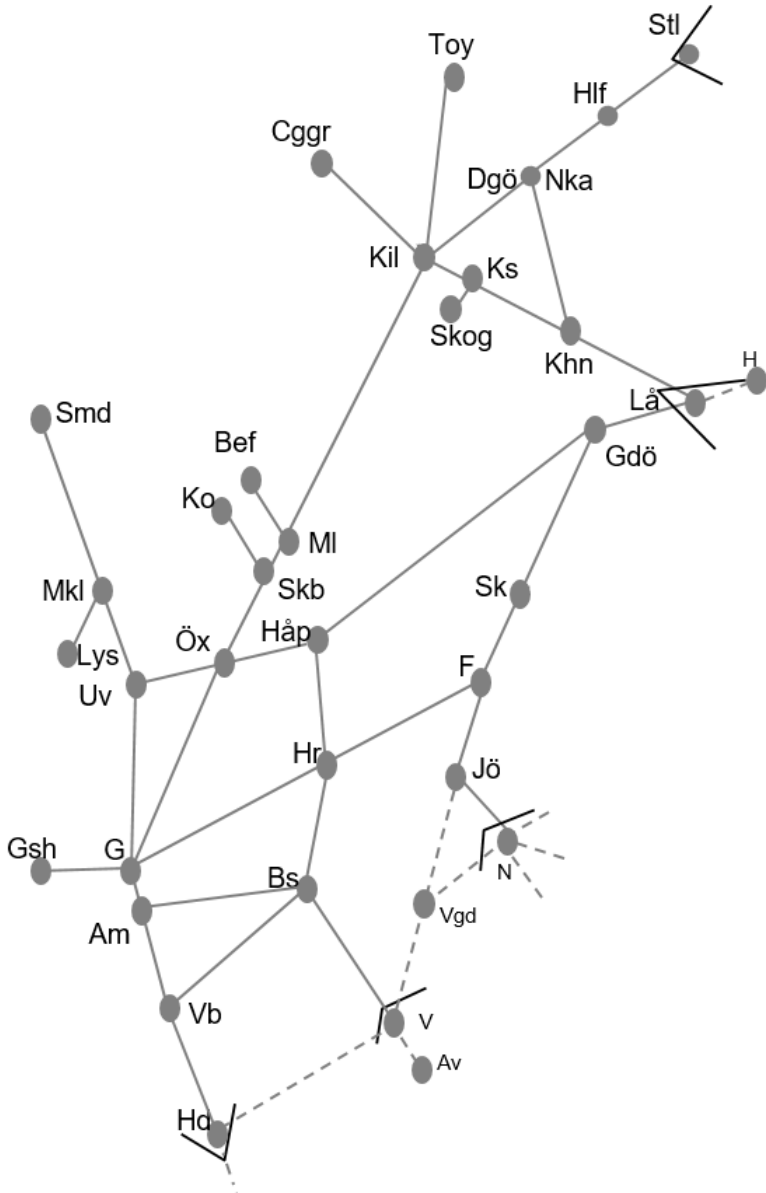

Bohusbanan
Obj. 330172 Elsäkerhetsbesiktning Uddevalla-Stenungsund <i>Trafikavbrott</i> M-To 22:00-05:00
Obj. 314845 Servicefönster (Uddevalla)-Strömstad <i>Trafikavbrott</i> ÄNDRAD M-To 21:40-04:40

Älvsborgsbanan
Obj. 329200 Ställverksbyte Borås <i>Trafikavbrott mot Herrljunga</i> M 00:00-04:30
Obj. 329522 Ställverksbyte (Borås)-(Fristad) <i>Trafikavbrott</i> M 00:00-04:30
Obj. 326339 Fjärrstyrning & spårbyte (Herrljunga)-Borås <i>Trafikavbrott</i> M 00:00 -04:30
Obj. 326344 Fjärrstyrning & spårbyte (Herrljunga)-Borås <i>Trafikavbrott</i> M 00:00-04:30
Obj. 326657/326658 Fjärrstyrning & spårbyte Herrljunga-Borås <i>Trafikavbrott</i> M-To 21:50-04:30
Obj. 314888 Servicefönster (Herrljunga)-(Borås) <i>Trafikavbrott</i> (S 22:00) – M 05:00 Ti-To 22:00-05:00
ÄNDRAD Obj. 316341 Servicefönster Håkantorps-(Herrljunga) <i>Trafikavbrott</i> M-To 22:30-05:30

Västkostbanan
Obj. 313649 Bangårdsombyggnad Varberg <i>Enkelspårsdrift</i> M 00:00 – S 24:00
Obj. 309206 Spår & kontaktledningsbyte Varberg-Varberg <i>Trafikavbrott mot Viskadal</i> (S 22:10) – M 05:10 M-To 21:30-05:10 F 21:30-07:50 L 22:10-08:40 S 22:10 – (M 05:10)

Viskadalsbanan
Obj. 309214 Spår & kontaktledningsbyte Borås-(Varberg) <i>Trafikavbrott</i> (S 22:10) – M 05:10 M-To 21:30-05:10 F 21:30-07:50 L 22:10-08:40 S 22:10 – (M 05:10)