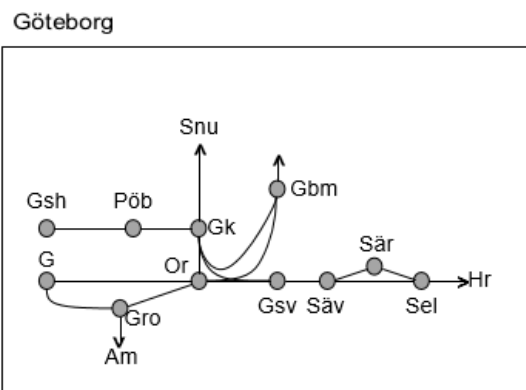

Kinneullebanan
Obj. 327264 Slipersbyte (Mariestad)-(Lidköping) <i>Trafikavbrott</i> M-To 21:00-05:00

Jönköpingsbanan
Obj. 309443 Servicefönster Falköping-Jönköping <i>Trafikavbrott</i> M-F 09:00-14:00

Kust till Kustbanan
Obj. 329201 Ställverksbyte Borås <i>Trafikavbrott</i> O-To 23:30-05:20 F 03:10-05:20, 22:00-10:00 L 20:00-07:40 S 21:30 - (M 05:20)

Obj. 314890 Servicefönster underhåll (Borås)-Hestra <i>Trafikavbrott</i> M-F 08:10-14:10

Obj. 329544 Ställverksbyte (Borås)-Sandared <i>Trafikavbrott</i> O-To 23:30-05:20 F 22:00-10:00 L 20:00-07:40 S 21:30-(M 05:20)

Obj. 348601 Servicefönster underhåll (Hestra)-(Värnamo) <i>Trafikavbrott</i> M-F 08:10-13:40

Viskadalsbanan
Obj. 309217 PSB/309220 Spår & kontaktledningsbyte Borås-Varberg <i>Trafikavbrott mot Viskadal</i> M 00:00 - S 24:00

Obj 330392 Sprängning Trafikavbrott Gk-Gsh M-F 12:25-14:25 Delad