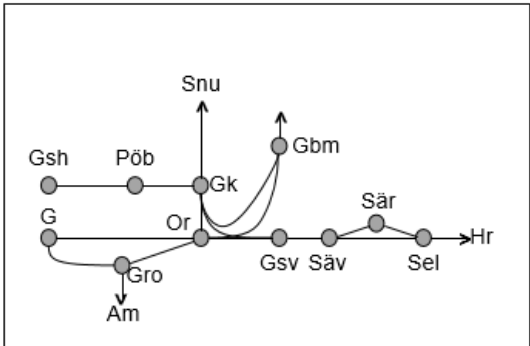

BANARBETEN vecka 2128 Västra						
Mån	Tis	Ons	Tor	Fre	Lör	Sön
12/7	13/7	14/7	15/7	16/7	17/7	18/7

Bohusbanan
Obj. 331680
Tillgänglighetsåtgärder
Ytterby
Trafikavbrott
M-S 01:00-05:00 (sp.löst)

Västkostbanan
Obj. 313722
Bangårdsombyggnad
Varberg
Enkelspårsdrift
M-To 23:30-05:30
Obj. 328413
Bangårdsombyggnad
Varberg driftplats
Avstängt spår
M-F 00:00 – 05:00
Obj. 309206 Spår & kontaktledningsbyte
Varberg-Varberg
Trafikavbrott mot Viskadal
(S 22:10)-M 05:10
M-To 21:30-05:10
F 21:30-07:50
L 22:10-08:40
S 22:10-(M 05:10)

Viskadalsbanan
Obj. 309214 Spår & kontaktledningsbyte
Borås-(Varberg)
Trafikavbrott
(S 22:10) – M 05:10
M-To 21:30-05:10
F 21:30-07:50
L 22:10-08:40
S 22:10 – (M 05:10)

Västra Stambanan
Obj. 310702 Floda spärväxelbyte
Floda
Enkelspårsdrift
S 23:00 – (M 01:00)
Obj. 310899 Floda spärväxelbyte
Floda-(Noresund västra)
Enkelspårsdrift
(S 23:00) – M 05:30
Ti-L 00:00-05:30

Göteborg

Obj 330392 Sprängning
Trafikavbrott Gk-Gsh
M-F 12:25-14:25 Delad

Obj 310494. Olskroken.
Trafikavbrott. VSB
M-S 00:00-24:00

Obj 326928. Göteborg C. Begränsad
kapacitet spår 13-14.
M-S 00:00-24:00

Obj 309997. Olskroken.
Gamlestaden. Trafikavbrott.
M 00:00- S 24:00.

Obj 315388. SÅR västra delen.
Trafikavbrott.
L 11:30-09:45, 20:15-09:15.