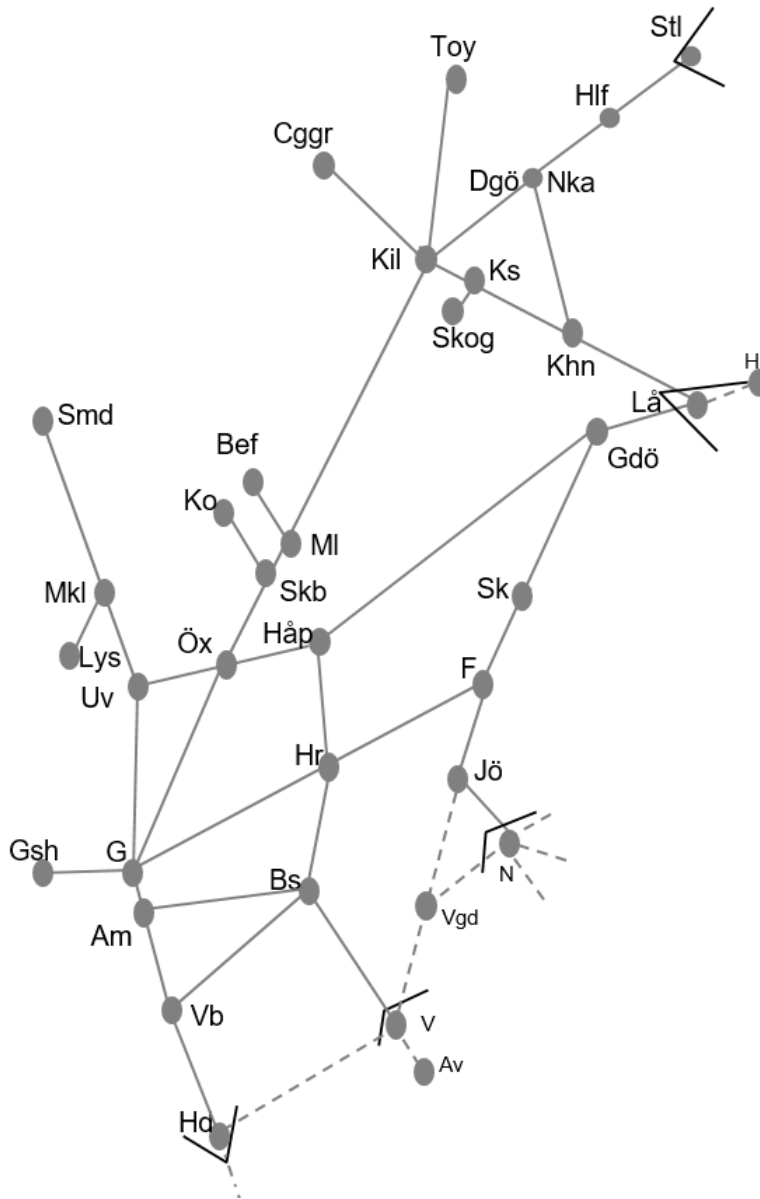

Älvsborgsbanan
Obj. 314888 Servicefönster (Herrljunga)-(Borås) Trafikavbrott LS 06:00-18:00
INSTÄLLD Obj. 316341 Servicefönster Håkantorps (Herrljunga) Trafikavbrott M 22:00-05:00

Väst kustbanan
Obj. 327433 Geotekniska undersökningar Mölndals Nedre-Källered M 01:30-03:30 Trafikavbrott Ti-F 00:12-05:10 Enkelspår Ti-F 00:12-00:25, 04:55-05:10 Trafikavbrott
Obj. 313622 Bangårdsombyggnad Varberg Enkelspårsdrift (S 23:00) - M 05:00 M-To 23:00-05:00 S 23:00 - (M 05:00)
Obj. 314954 Varberg Ö1 Varberg Enkelspårsdrift Ti 21:50-05:50
Obj. 314962 Halmstad Ö5 Halmstad Enkelspårsdrift M 22:00-06:00
Obj. 314963 Halmstad Ö6 Halmstad Enkelspårsdrift Ti 22:00-06:00
Obj. 314964 Halmstad Ö7 Halmstad Enkelspårsdrift O 22:00-06:00
Obj. 314965 Halmstad Ö8 Halmstad Enkelspårsdrift To 22:00-06:00

Viskadalsbanan
Obj. 314951 Servicefönster underhåll (Borås)-(Varberg) Trafikavbrott mot Viskadalsbanan M-To 21:30-05:10

Värmlandsbanan
ÄNDRAT Obj. 309219 Ökad kapacitet (Välsviken) Karlstad-Skattkärr Trafikavbrott (F 21:00) - M 05:20 M-To 08:52-16:02 L 03:00-15:00 S 05:00-11:00