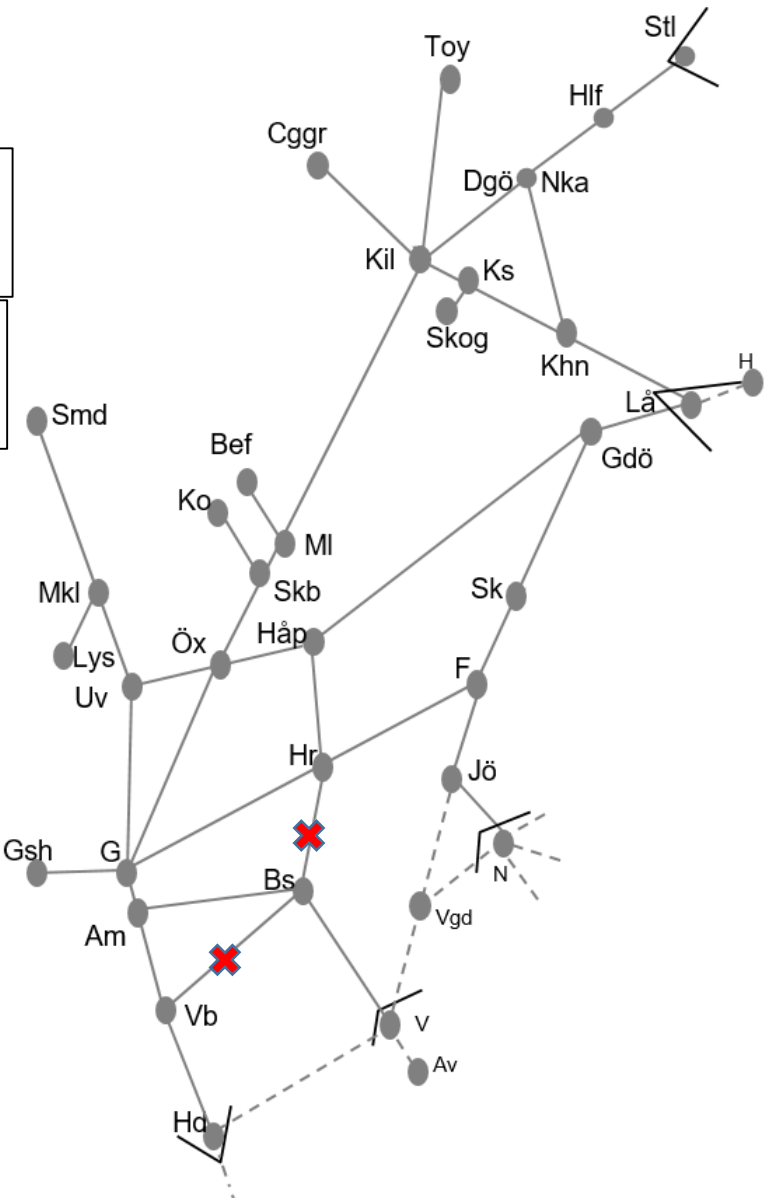

Värmlandsbanan
Obj. 314761 Servicefönster Underhåll Kil-Karlstad Trafikavbrott M-To 09:00-15:00
Obj. 322803 Mötstation Skattkärr-Ölme Trafikavbrott L 03:00-15:00 S 05:00-11:00

Västra Stambanan
Obj. 316336 Falköping Ö1 Enkelspårsdrift. Trafikavbrott mot Jönköpingsbanan. FL 23:00-07:00
Obj. 316335 Falköping Ö3 Spår 4 mot verkstad avstängt TIO 23:40-05:40

Obj. 316345 Skövde Ö4 Begränsad kapacitet Volvospåret (S 22:00)-M 06:00

Obj. 330637 Trimningsåtgärder Regumatorp-(Stenstorp) Enkelspårsdrift F 00:00-05:30 F 00:00-00:15 Trafikavbrott L 05:15-05:30 L 00:00-07:00 S 23:00-(M 05:00)

Obj. 330642 Trimningsåtgärder (Skövde)-(Stenstorp) Trafikavbrott S 00:00-07:00

Obj. 310913 Floda spårväxelbyte Floda Enkelspårsdrift (S 23:00) - M 05:30 Ti-F 00:00-05:30 L 00:00-07:00, 22:00-08:00 S 23:00 - (M 05:30)

Obj. 314990 Spårväxelbyte Av/påetablering Floda Trafikavbrott M 05:15-05:30 Ti 00:00-00:15, 05:15-05:30 O 00:00-00:15, 05:15-05:30

Obj. 314990 Spårväxelbyte Av/påetablering Floda Trafikavbrott To-F 00:00-00:15, 05:15-05:30

Obj. 310916 Floda spårväxelbyte (Noresund västra)-(Lerum) Trafikavbrott F 02:00-04:00

Jönköpingsbanan
Obj. 309642 Servicefönster (Falköping)-(Jönköping) Trafikavbrott M-F 09:00-14:00

Obj. 316977 Sth-höjning 160km/h (Falköping)-Sandhem Trafikavbrott M-F 09:00-14:00