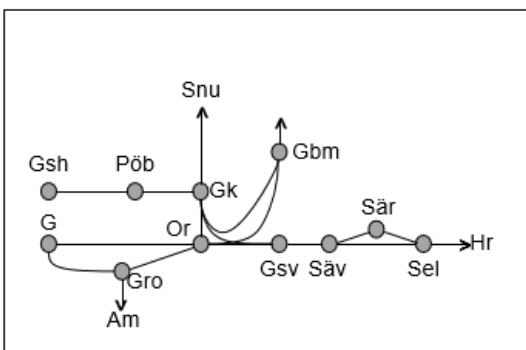

Kust till Kustbanan
Obj. 329573/329207 Ställverksbyte Borås-Hillared <i>Trafikavbrott</i> (S 21:30) – M 06:20 M 23:15-06:20 Ti-O 23:10-06:20 S 21:10 – (M 06:20)

Göteborg

Obj 330392 Sprängning
Trafikavbrott Gk-Gsh
M-F 12:25-14:25 Delad