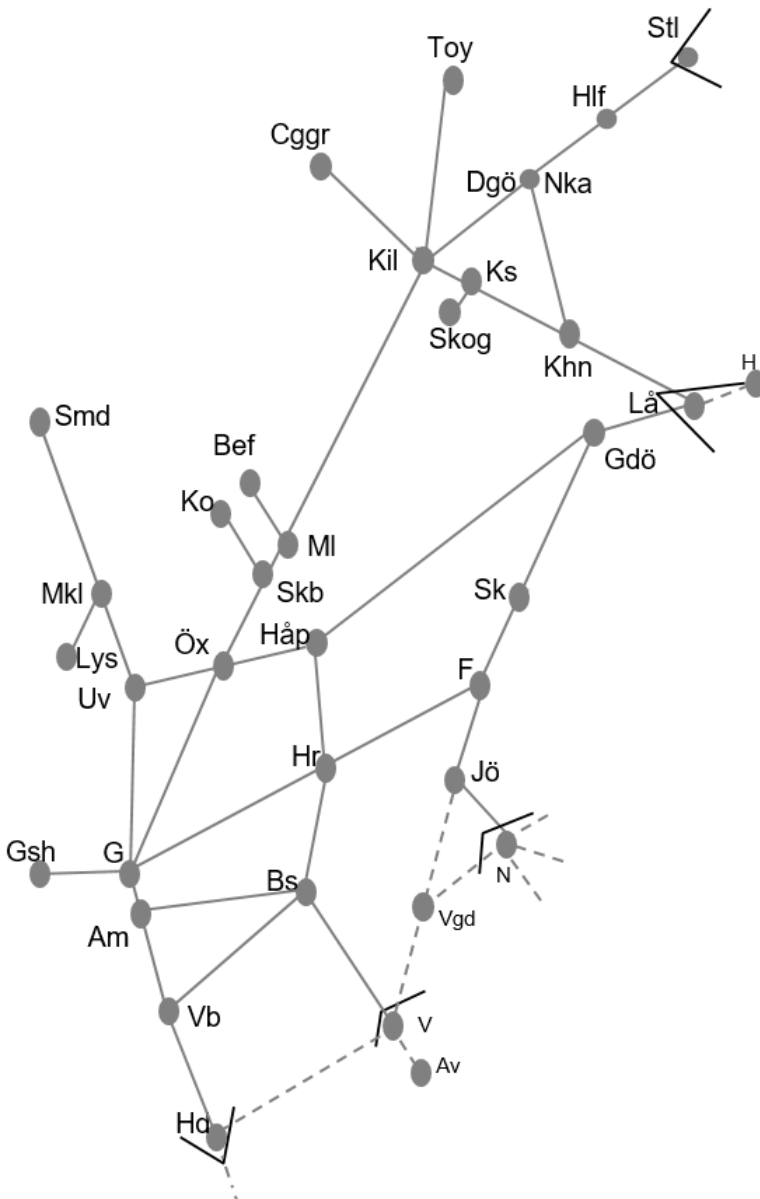

BANARBETEN vecka 2104 Västra						
Mån	Tis	Ons	Tor	Fre	Lör	Sön
25/1	26/1	27/1	28/1	29/1	30/1	31/1

Norge/Vänerbanan
Obj. 315353 avrop 346843 Elsäkerhetsbesiktning Älvängen-(Göteborg Marieholm) Enkelspårsdrift (sp. 1&2 / ÄN) F 00:30-05:30
Obj. 315352 Avrop 346842 Elsäkerhetsbesiktning Älvängen-(Göteborg Marieholm) Enkelspårsdrift (spår 1 & 2 / BHS) To 00:30-05:30 S 00:10-06:00
Obj. 315351 avrop 346841 Elsäkerhetsbesiktning Älvängen-(Göteborg Marieholm) Enkelspårsdrift (Uppspår) O 00:30-05:30 L 00:10-06:00

Älvsborgsbanan
Obj. 316341 Servicefönster Håkantorps-(Herrljunga) Trafikavbrott M-To 22:00-05:00
Obj. 314847 Servicefönster Uddevalla)-(Öxnered) Trafikavbrott To 23:00-05:00

Väst kustbanan
Obj. 328401 Bangårdsombyggnad Varberg Avstängt spår M-Ti 23:30-05:30 Avstängt mot Viskadal O-To 23:30-05:30
Obj. 314155 Rivning gammal bro Varberg-Hamra Trafikavbrott F 00:00 – S 24:00