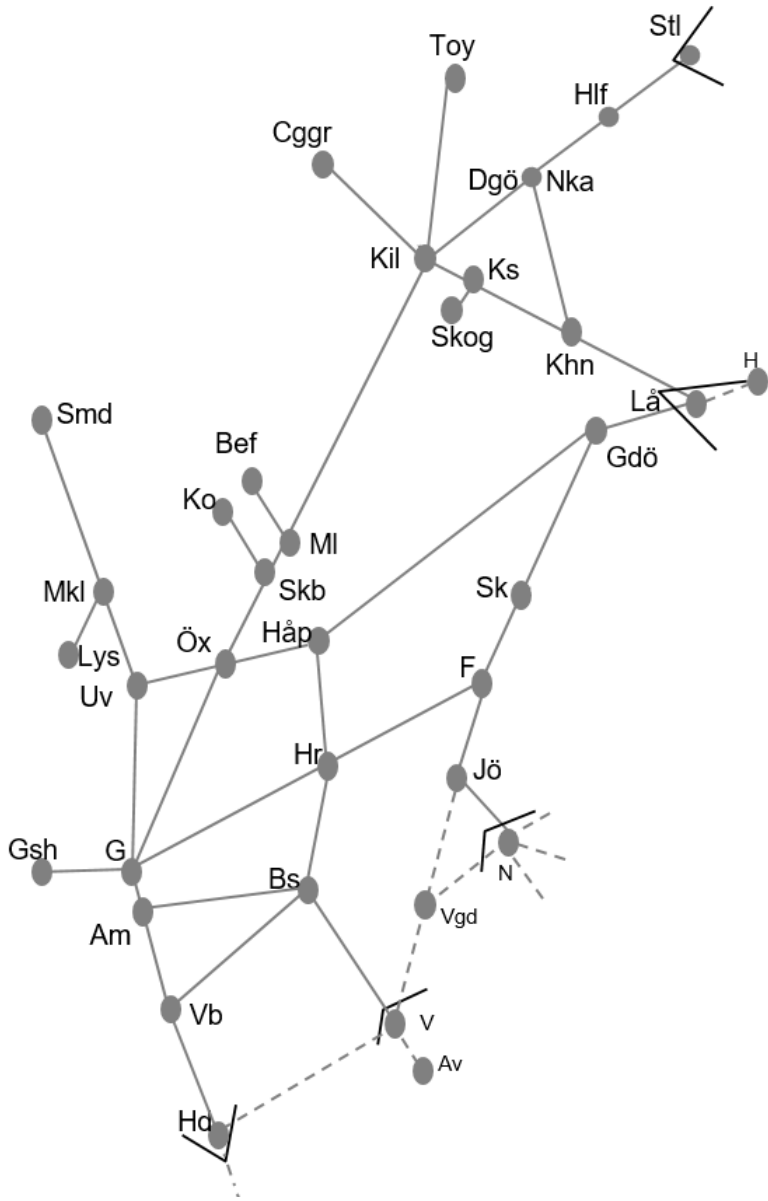

BANARBETEN vecka 2128 Västra						
Mån	Tis	Ons	Tor	Fre	Lör	Sön
12/7	13/7	14/7	15/7	16/7	17/7	18/7

Bohusbanan
Obj. 331680
Tillgänglighetsåtgärder
Ytterby
Trafikavbrott
M-S 01:00-05:00 (sp.löst)

Västkostbanan
Obj. 313722
Bangårdsombyggnad
Varberg
Enkelspårsdrift
M-To 23:30-05:30
Obj. 328413
Bangårdsombyggnad
Varberg driftplats
Avstängt spår
M-F 00:00 – 05:00
Obj. 309206 Spår & kontaktledningsbyte
Varberg-Varberg
Trafikavbrott mot Viskadal
(S 22:10)-M 05:10
M-To 21:30-05:10
F 21:30-07:50
L 22:10-08:40
S 22:10-(M 05:10)

Viskadalsbanan
Obj. 309214 Spår & kontaktledningsbyte
Borås-(Varberg)
Trafikavbrott
(S 22:10) – M 05:10
M-To 21:30-05:10
F 21:30-07:50
L 22:10-08:40
S 22:10 – (M 05:10)

Västra Stambanan
Obj. 310702 Floda spärväxelbyte
Floda
Enkelspårsdrift
S 23:00 – (M 01:00)
Obj. 310899 Floda spärväxelbyte
Floda-(Noresund västra)
Enkelspårsdrift
(S 23:00) – M 05:30
Ti-L 00:00-05:30