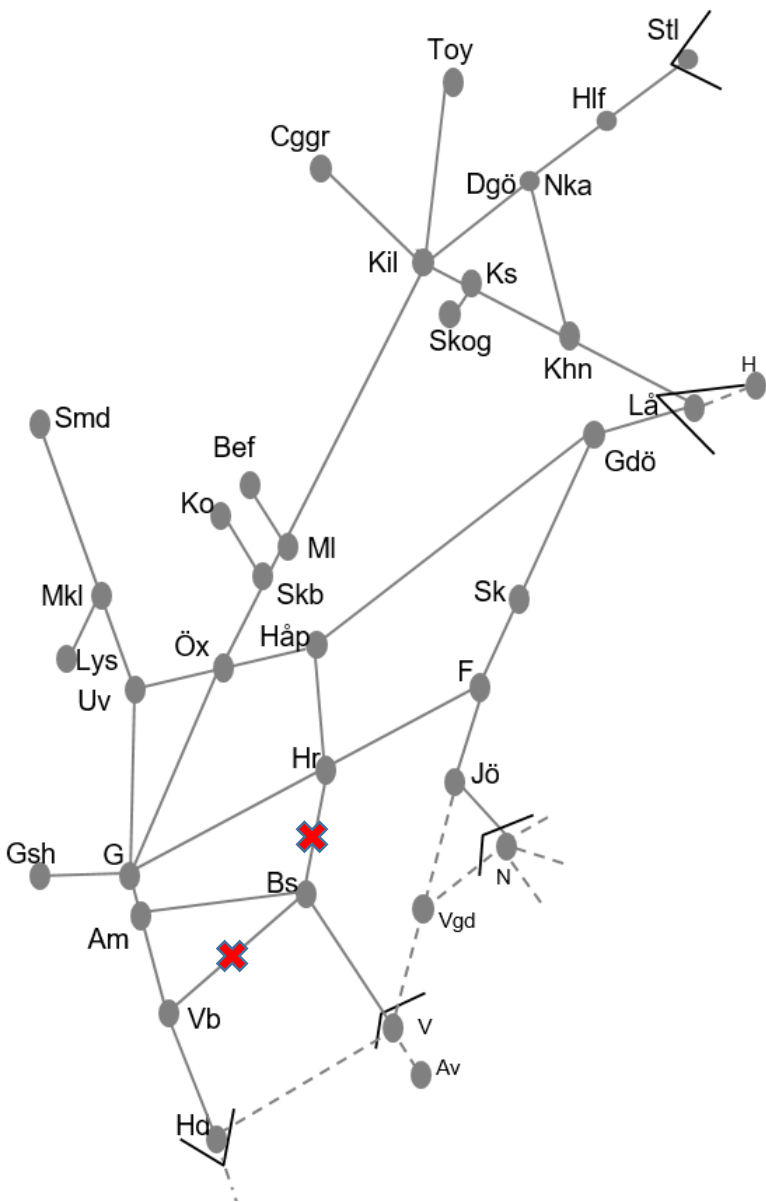

Bohusbanan
Obj. 315311 Servicefönster Underhåll (Göteborg Kville)- (Stenungsund) Trafikavbrott (S 22:30) - M 04:30 M-To 22:00-04:30
Obj. 315366 Elsäkerhetsbesiktning (Göteborg Kville)- (Svenshögen) Enkelspårdrift Ti-F 00:30-05:20 L 01:30-06:35 S 01:30-08:00
Obj. 314845 Servicefönster (Uddevalle)-Strömstad Trafikavbrott ÄNDRAD M-To 21:40-04:40

Norge/Vänerbanan
Obj. 314767 Servicefönster underhåll (Kornsjögräns)-Skälebo Trafikavbrott M-To 09:00-14:00

Älvsborgsbanan
Obj. 307442 PSB/307446 Fjärrstyrning & spårbyte Herrljunga-Borås Trafikavbrott M 00:00 - S 24:00
Obj. 329200 Ställverksbyte Borås Trafikavbrott mot Herrljunga Ti 08:00-18:00
Obj. 329522 Ställverksbyte (Borås)-(Fristad) Trafikavbrott Ti 08:00-18:00
INSTÄLLD Obj. 316341 Servicefönster Håkantorps (Herrljunga) Trafikavbrott M 22:00-05:00

Väst kustbanan
Obj. 328413 Bangårdsombyggnad Varberg driftplats Avstängt spår M-F 00:00 - 05:00

Viskadalsbanan
Obj. 309217 PSB/309220 Spår & kontaktledningsbyte Borås-Varberg Trafikavbrott mot Viskadal M 00:00 - S 24:00
Obj. 312951 Spår & kontaktledningsbyte Borås Trafikavbrott mot Viskadal F 18:00 - (M 06:00)

Obj 330392 Sprängning
Trafikavbrott Gk-Gsh
M-F 12:25-14:25 Delad
Obj 317087. Sävenäs.
Trafikavbrott.
M 00:00- (v2047 M 05:00)
Obj 317168. VSB.
Trafikavbrott.
S 05:00-20:00. Generering 01:00-01:30.

Obj 315438.
Godstågsviadukten och Gubbero.
Trafikavbrott.
M 00:00-06:00. 00:00-04:00.

Värmlandsbanan
Obj. 309219 Ökad kapacitet (Välsviken) Karlstad-Skattkärr Trafikavbrott M-To 08:52-16:02
Obj. 322803 Mötesstation Skattkärr-Ölme Trafikavbrott M-To 08:48-16:08

Västra Stambanan
Obj. 312865 Fjärrstyrning och spårbyte Herrljunga, hela dp Trafikavbrott L 23:00-01:00, S 01:00-01:30
Obj. 314795 Spårväxelbyte Floda Trafikavbrott M 03:00-05:00
Obj. 310916 Floda spårväxelbyte (Noresund västra)-(Lerum) Trafikavbrott M 03:00-04:30
Obj. 314795 Spårväxelbyte Floda Enkelspårdrift (S 23:00) - M 03:00

Jönköpingsbanan
Obj. 316977 Sth-höjning 160km/h (Falköping)-Sandhem Trafikavbrott M-To 09:00-15:00 F 02:00 - (M 03:00)

Kinneullebanan
Obj. 316342 Servicefönster (Gårdsjö)-(Håkantorps) Trafikavbrott M - To 23:00-05:00

Kust till Kustbanan
Obj. 329201 Ställverksbyte Borås Trafikavbrott (S 21:20) - M 05:20 M 23:30-05:20 Ti-O 23:30-05:20
Obj. 329544 Ställverksbyte (Borås)-Sandared Trafikavbrott (S 21:20) - M 05:20 M-O 23:30-05:20
Obj. 329074 Ställverksbyte Borås-Borås Avstängt spår M-F 07:00-17:00