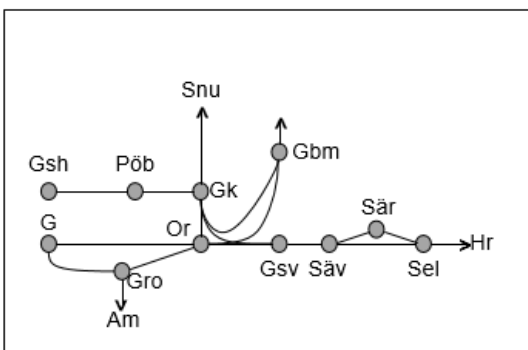

BANARBETEN vecka 2145 Västra						
Mån	Tis	Ons	Tor	Fre	Lör	Sön
8/11	9/11	10/11	11/11	12/11	13/11	14/11

Värmlandsbanan
Obj. 309219 Ökad kapacitet (Välsviken) Karlstad-Skattkärr <i>Trafikavbrott</i> (F 05:30) – M 05:20 M-To 08:52-16:02 L 05:00-15:00 S 03:00-11:00
Obj. 322803 Mötesstation Skattkärr-Ölme <i>Trafikavbrott</i> (F 05:30) – M 05:20 M-To 08:48-16:08 L 05:00-15:00 S 03:00-11:00

Bohusbanan
Obj. 314845 Servicefönster (Uddevalle)-Strömstad <i>Trafikavbrott</i> ÄNDRAD M-To 21:40-04:40

Västra Stambanan
Obj. 330757 Trimningsåtgärder Stenstorp-(Falköping) <i>Enkelspårdrift</i> (S 23:00) – M 05:00 MTi 04:45-05:00 Trafikavbrott M 23:00-23:15 Trafikavbrott M-O 23:00-05:00
Obj. 330758 Trimningsåtgärder (Regumatorp)-(Falköping) <i>Trafikavbrott</i> O 04:00-05:00
Obj. 314995 Spärväxelbyte etabl/avetabl. Floda <i>Trafikavbrott</i> Titi-To 00:00-00:15, 05:15-05:30
Obj. 314814 Spärväxelbyte Floda-(Stenkullen) <i>Enkelspårdrift</i> Ti-F 00:00-05:30 L 00:00-07:00, 22:00-08:00
Obj. 314795 Spärväxelbyte Floda <i>Enkelspårdrift</i> S 23:00 – (M 03:00)

Älvsborgsbanan
Obj. 307442 PSB/307446 Fjärrstyrning & spårbyte Herrljunga-Borås <i>Trafikavbrott</i> M 00:00 – S 24:00
INSTÄLLD Obj. 316341 Servicefönster Håkantorp-(Herrljunga) <i>Trafikavbrott</i> M 22:00-05:00
Obj. 314849 Servicefönster (Vänersborg)-(Håkantorp) <i>Trafikavbrott</i> M-To 22:30-05:30

Kinneullebanan
Obj. 316342 Servicefönster (Gårdsjö)-(Håkantorp) <i>Trafikavbrott</i> M – To 23:00-05:00

Västkostbanan
Obj. 328413 Bangårdsombyggnad Varberg driftplats <i>Avstängt spår</i> M-F 00:00 – 05:00
Obj. 337210 Servicefönster Kungsbacka Ö2 Kungsbacka <i>Trafikavbrott</i> (S 21:00) – M 05:00

Jönköpingsbanan
Obj. 316977 Sth-höjning 160km/h (Falköping)-Sandhem <i>Trafikavbrott</i> M-F 09:00-15:00