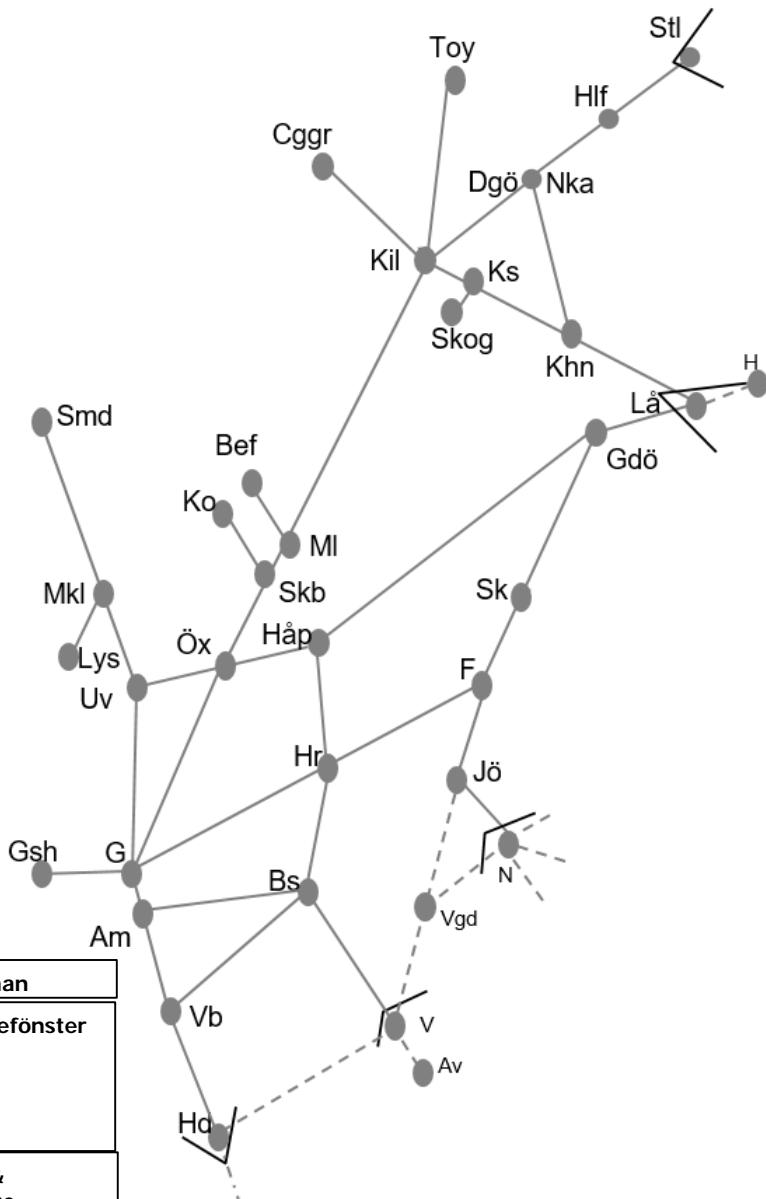

Bohusbanan	Norge/Vänerbanan
Obj. 314845 Servicefönster (Uddevalla)-Strömstad <i>Trafikavbrott</i> ÄNDRAD M-To 21:40-04:40	Obj. 314757 Banarbetsvecka (Kil)-Åmål <i>Trafikavbrott</i> M-To 09:00-15:00
Obj. 330172 Elsäkerhetsbesiktning Uddevalla-Stenungsund <i>Trafikavbrott</i> M-To 22:00-05:00	

Värmlandsbanan
Obj. 329167 Förebyggande underhåll, räls slipning Stenåsen-Klingerud <i>Trafikavbrott</i> L 00:00-05:00

Älvsborgsbanan
Obj. 329200 Ställverksbyte Borås <i>Trafikavbrott mot Herrljunga</i> M 00:00 – S 24:00
Obj. 329522 Ställverksbyte (Borås)-(Fristad) <i>Trafikavbrott</i> M 00:00 – S 24:00
Obj. 326339 Fjärrstyrning & spårbyte (Herrljunga)-Borås <i>Trafikavbrott</i> M 00:00– (M 04:30)
Obj. 314849 Servicefönster (Vänersborg)-(Häkantorp) <i>Trafikavbrott</i> M-To 22:00-06:00
INSTÄLLD ~~Obj. 316341 Servicefönster Häkantorp-(Herrljunga)~~ ~~<i>Trafikavbrott</i>~~ M 22:00-05:00
Obj. 314888 Servicefönster (Herrljunga)-(Borås) <i>Trafikavbrott</i> S 22:00 – (M 05:00)
Obj. 326344 Fjärrstyrning & spårbyte (Herrljunga)-Borås <i>Trafikavbrott</i> M 00:00 – S 24:00

Västra Stambanan
Obj. 327311 Upprustning av stationer Töreboda <i>Enkelspårdrift</i> S 23:00-(M 05:00)
Obj. 341621 Upprustning av stationer (Slätte)-(Moholm) <i>Enkelspårdrift</i> (S 23:00)-M 05:00 M-F 23:00–05:00
Obj. 310335 Floda spårväxelbyte, förarbete Floda-Noresund Västra <i>Enkelspårdrift</i> (S 23:00) – M 05:30 TiO 00:00-05:30 L 22:00-08:00 S 23:00 – (M 05:30)