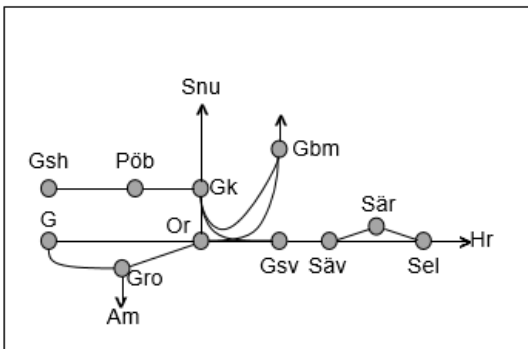

Västkustbanan
Obj. 328413
Bangårdsombyggnad Varberg driftplats
Avstängt spår
M-F 00:00 – 05:00

Obj. 309206 Spår & kontaktledningsbyte Varberg-Varberg
Trafikavbrott mot Viskadal
(S 22:10) – M 05:10
M-To 21:30-05:10
F 21:30-07:50
L 22:10-08:40
S 22:10-24:00

Kust till Kustbanan
Obj. 329573/329207
Ställverksbyte Borås-Hillared
Trafikavbrott
(S 21:30) – M 06:20
M 23:15-06:20
Ti-O 23:10-06:20
S 21:10 – (M 06:20)

Viskadalsbanan
Obj. 309214
Spår&kontaktlednbyte Borås-(Varberg)
Trafikavbrott
(S 22:10) – M 05:10
M-To 21:30-05:10
F 21:30-07:50
L 22:10-08:40
S 22:10-24:00

Obj. 314887 Servicefönster underhåll (Almedal)-Borås
Trafikavbrott
M-O 22:05-05:05

Obj. 329204 Ställverksbyte Borås
Trafikavbrott mot Viskadal
L 12:00-14:00

Obj. 314892 Borås Ö4 Borås-(Viskafors)
Trafikavbrott mot Viskadal
(S 21:30)-M 05:00
M 21:00-To 05:00

Obj 330392 Sprängning
Trafikavbrott Gk-Gsh
M-F 12:25-14:25 Delad

Göteborg