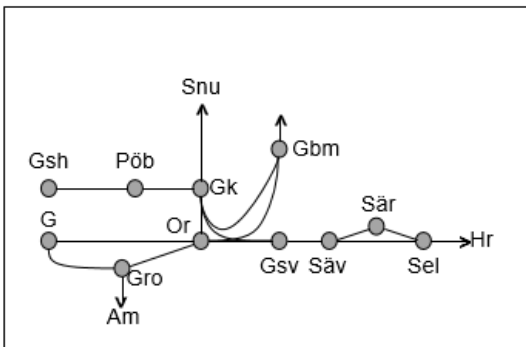

Obj 330392 Sprängning
Trafikavbrott Gk-Gsh
M-F 12:25-14:25 Delad

Göteborg