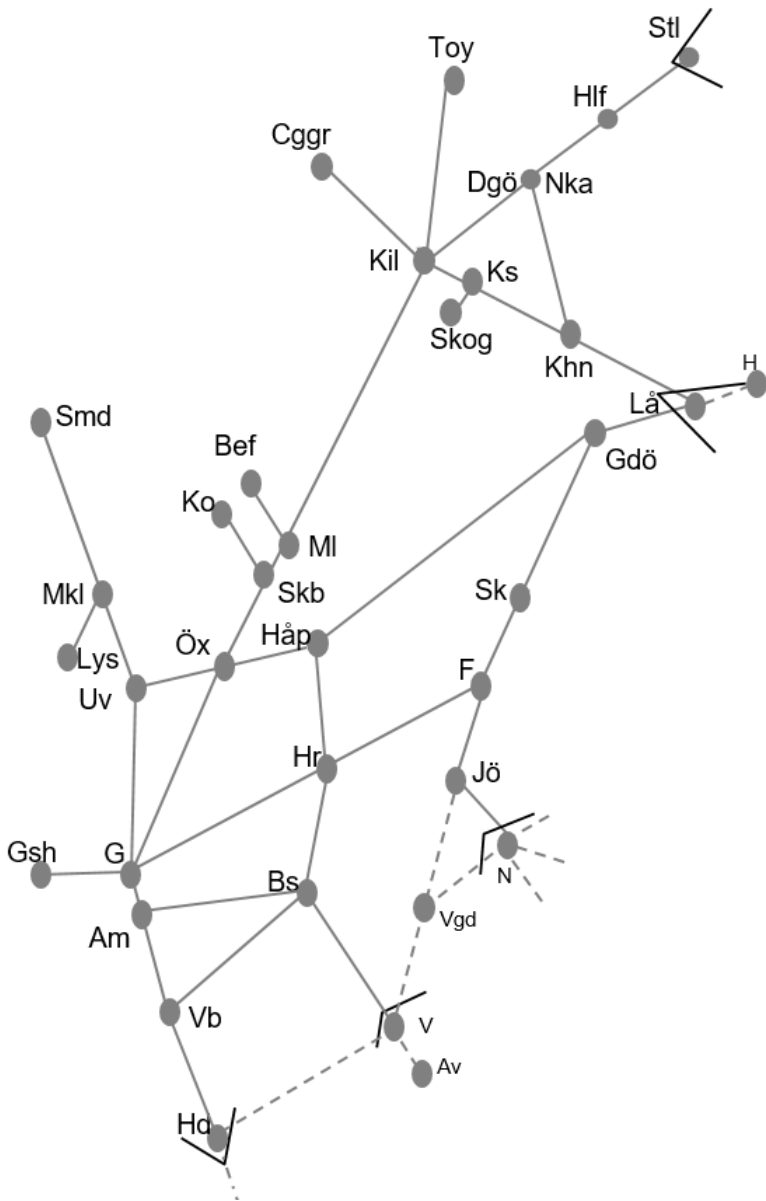

Norge/Vänerbanan	
Obj. 314770 Banarbetsvecka Banarbetsvecka Åmål <i>Trafikavbrott</i> M-To 20:00-05:30	Obj. 314757 Banarbetsvecka Banarbetsvecka (Kil)-Åmål <i>Trafikavbrott</i> M-To 20:00-05:30
Obj. 330164 Elsäkerhetsbesiktning Öxnered <i>Trafikavbrott</i> M-To 22:00-05:00	Obj. 322825 Grums bangårdsåtgärder Grums ÄNDRAD <i>Trafikavbrott</i> M 20:00-06:00 Ti 19:30-06:10 O 20:00-00:30 To 00:30-01:15 (espd), 01:15-06:00

Värmlandsbanan	
Obj. 328317 Bdl 631 mellanblock Charlottenberg-Åmotfors <i>Trafikavbrott</i> M-F 09:00-14:00 Ti-To 09:00-14:00 (E-skydd)	Obj. 309219 Ökad kapacitet (Välsviken) Karlstad-Skattkärr <i>Trafikavbrott</i> M-F 08:52-16:02 L 03:00-15:00 S 05:00-11:00
Obj. 327017 Spår- och växelbyte (Kristinehamn)-(Laxå) <i>Trafikavbrott</i> MO-F 09:40-17:16 Ti 09:40-16:54 L 02:20-13:40 S 03:15-14:00	

Älvsborgsbanan
FLYTTAD till v. 17 Obj. 314849 Servicefönster (Vänersborg)-(Håkantorps) <i>Trafikavbrott</i> M-To 22:30-05:30
Obj. 326345/326565 Fjärrstyrning & spårbyte Herrljunga-Borås <i>Trafikavbrott</i> (S 19:55) – M 04:45 M-To 19:50-04:40 F 21:50-07:00 L 19:50-07:40 S 19:55 – (M 04:45)
Obj. 316341 Servicefönster Håkantorps-(Herrljunga) <i>Trafikavbrott</i> M 22:00-05:00

Västra Stambanan	
FLYTTAD fr. v.2118 Obj. 329155 Förebyggande underhåll (Falköping)-Jonsered <i>Enkelspårsdrift</i> M 00:00-05:00	Obj. 329153 Förebyggande underhåll Laxå-Falköping <i>Enkelspårsdrift</i> LS 00:00-05:00
Obj. 316337 Elsäkerhetsbesiktning (Stenstorp)-(Floby) <i>Enkelspårsdrift</i> L 23:00-07:00	Obj. 327274 Upprustning av stationer Skövde <i>Enkelspårsdrift</i> (S 23:00) – M 05:00
ÄNDRAD TID Obj. 316334 Elsäkerhetsbesiktning (Stenstorp)-(Floby) <i>Enkelspårsdrift</i> <i>Trafikavbrott mot Jönköping.</i> F 23:05-07:00	Obj. 316338 Skövde Ö1 <i>Begränsad kapacitet sp. 5-8 norrifrån</i> MTi 22:00-06:00
	Obj. 316343 Skövde Ö2 <i>Begränsad kapacitet sp. 5-8 söderifrån</i> OTo 22:00-06:00
	Obj. 329149 Förebyggande underhåll (Laxå)-Falköping <i>Enkelspårsdrift</i> TIOF 00:00-05:00

Väst kustbanan
Obj. 313645 Bangårdsombyggnad Varberg <i>Enkelspårsdrift</i> (S 22:00) – M 04:00 M-To 22:00-04:00

Jönköpingsbanan
Obj. 309642 Servicefönster (Falköping)-(Jönköping) <i>Trafikavbrott</i> M-To 22:34-04:34

Viskadalsbanan
Obj. 309214 Spår & kontaktledningsbyte Borås-(Varberg) <i>Trafikavbrott</i> (S 22:10) – M 05:10 M-To 21:30-05:10 F 21:30-07:50 L 22:10-08:40 S 22:10 - (M 05:10)
Obj. 314951 Servicefönster underhåll (Borås)-(Varberg) <i>Trafikavbrott</i> M-To 21:30_05:10

Kust till Kustbanan
Obj. 312678 Spårbyte (Borås)-(Limmared) <i>Trafikavbrott</i> M-S 08:00-17:00 L 19:00-08:00

Obj. 312680 Spårbyte Borås <i>Trafikavbrott</i> S 08:00-17:00
Obj. 348601 Servicefönster underhåll (Hestra)-(Värnamo) <i>Trafikavbrott</i> M-F 08:10-15:10

Obj. 326901 Ställverksbyte Borås-Borås <i>Avstängt spår</i> M-F 08:00-17:00

Obj. 329074 Ställverksbyte Borås-Borås <i>Avstängt spår</i> M 08:00 – S 24:00

Obj. 314890 Servicefönster underhåll (Borås)-Hestra <i>Trafikavbrott</i> M-F 08:10-15:10

Obj 315299 Ö13. Göteborg C.
Trafikavbrott.
S 21:00-05:00

Obj 330392 Sprängning
Trafikavbrott Gk-Gsh
M-F 12:25-14:25 Delad

Obj 315392 Ö6. Göteborg C.
Trafikavbrott.
L 00:55-05:55.

Obj 315256 Ö7. Göteborg C.
Trafikavbrott.
M 00:00-05:00
M 21:00-05:00