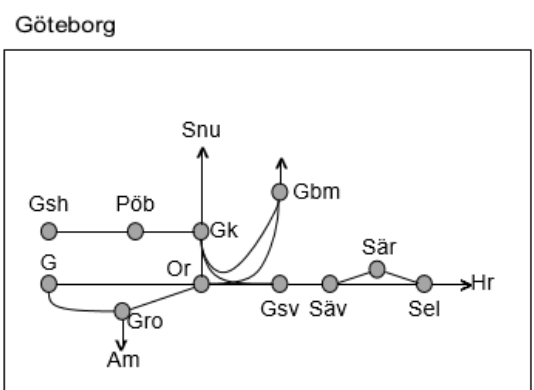

Värmlandsbanan
Obj. 314761 Servicefönster Underhåll Kil-Karlstad Trafikavbrott M-To 09:00-15:00
Obj. 322803 Mötstation Skattkärr-Ölme Trafikavbrott L 03:00-15:00 S 05:00-11:00

Västra Stambanan
Obj. 316336 Falköping Ö1 Enkelspårsdrift. Trafikavbrott mot Jönköpingsbanan. FL 23:00-07:00
Obj. 316335 Falköping Ö3 Spår 4 mot verkstad avstängt TIO 23:40-05:40

Obj. 316345 Skövde Ö4 Begränsad kapacitet Volvospåret (S 22:00)-M 06:00

Obj. 330637 Trimningsåtgärder Regumatorp-(Stenstorp) Enkelspårsdrift F 00:00-05:30 F 00:00-00:15 Trafikavbrott L 05:15-05:30 L 00:00-07:00 S 23:00-(M 05:00)

Obj. 330642 Trimningsåtgärder (Skövde)-(Stenstorp) Trafikavbrott S 00:00-07:00

Obj. 310913 Floda spårväxelbyte Floda Enkelspårsdrift (S 23:00) - M 05:30 Ti-F 00:00-05:30 L 00:00-07:00, 22:00-08:00 S 23:00 - (M 05:30)

Obj. 314990 Spårväxelbyte Av/påetablering Floda Trafikavbrott M 05:15-05:30 Ti 00:00-00:15, 05:15-05:30 O 00:00-00:15, 05:15-05:30

Obj. 314990 Spårväxelbyte Av/påetablering Floda Trafikavbrott To-F 00:00-00:15, 05:15-05:30

Obj. 310916 Floda spårväxelbyte (Noresund västra)-(Lerum) Trafikavbrott F 02:00-04:00

Jönköpingsbanan
Obj. 309642 Servicefönster (Falköping)-(Jönköping) Trafikavbrott M-F 09:00-14:00

Obj. 316977 Sth-höjning 160km/h (Falköping)-Sandhem Trafikavbrott M-F 09:00-14:00