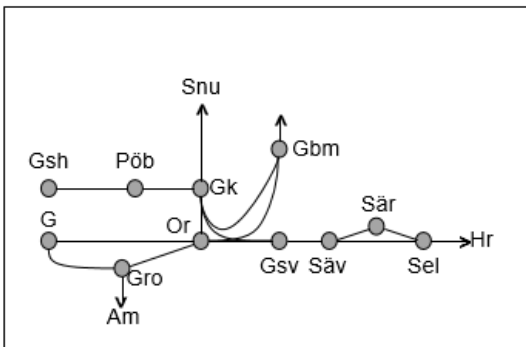

BANARBETEN vecka 2101 Västra						
Mån	Tis	Ons	Tor	Fre	Lör	Sön
4/1	5/1	6/1	7/1	8/1	9/1	10/1

Älvsborgsbanan
Obj. 316341 Servicefönster Håkantorps-(Herrljunga) <i>Trafikavbrott</i> M 22:00-05:00
Obj. 314847 Servicefönster (Uddevalla)-(Öxnered) <i>Trafikavbrott</i> To 23:00-05:00

Obj 330392 Sprängning
Trafikavbrott Gk-Gsh
M-F 12:25-14:25 Delad

Göteborg