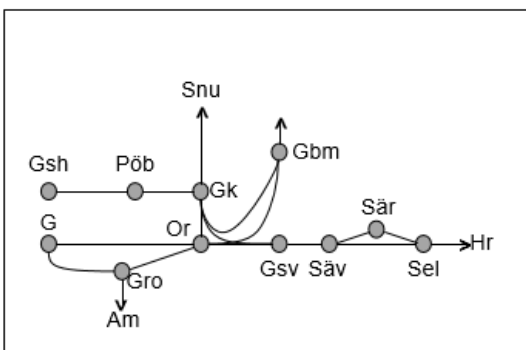

Obj 330392 Sprängning
Trafikavbrott Gk-Gsh
M-F 12:25-14:25 Delad

Obj 315607. Sävedaln. Begränsad kapacitet.
ToF 00:00-05:00. Avstängt mellan 02:00-05:00.

Obj 315614. Olskroken mot Skäran.
Trafikavbrott.
LS 00:00-04:00

Göteborg