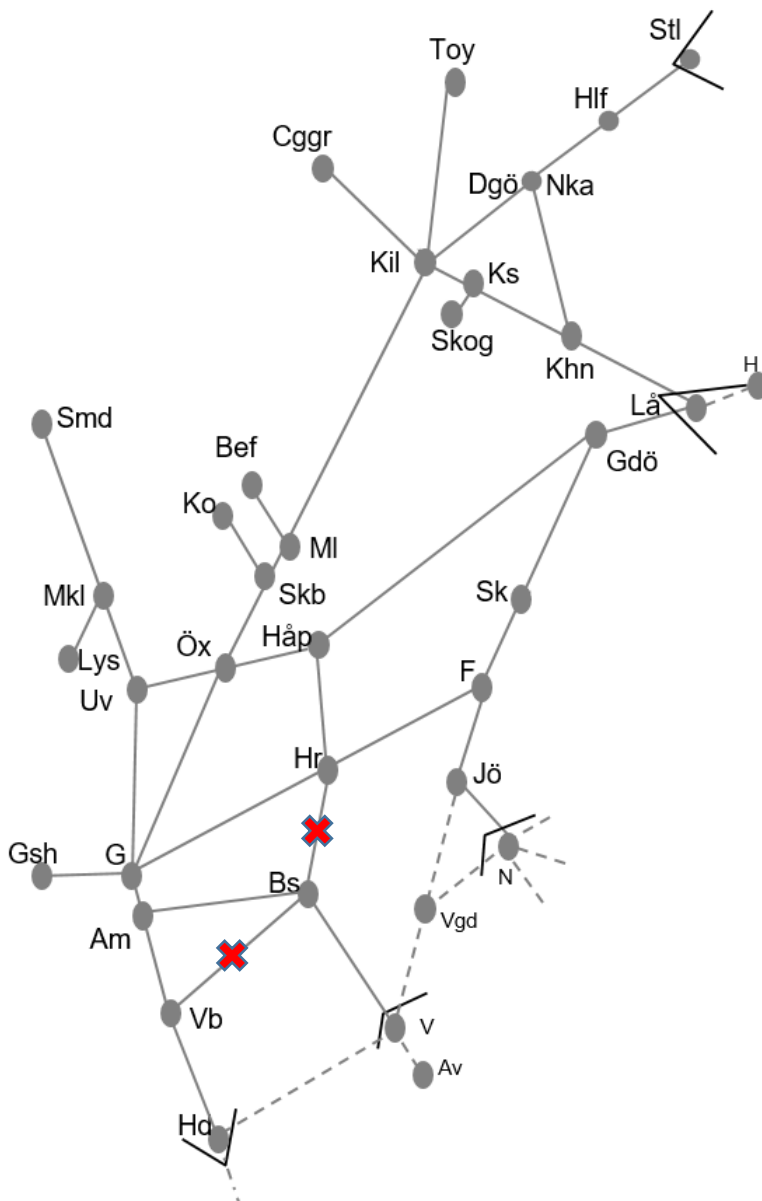

BANARBETEN vecka 2132 Västra						
Mån	Tis	Ons	Tor	Fre	Lör	Sön
9/8	10/8	11/8	12/8	13/8	14/8	15/8

Bohusbanan
Obj. 314845 Servicefönster (Udevalla)-Strömstad <i>Trafikavbrott</i> ÄNDRAD M-To 21:40-04:40

Norge/Vänerbanan
Obj. 314767 Servicefönster underhåll (Kornsjögräns)-Skälebo <i>Trafikavbrott</i> M-To 09:00-14:00

Älvsborgsbanan
Obj. 307442 PSB/307446 Fjärrstyrning & spårbyte Herrljunga-Borås <i>Trafikavbrott</i> M 00:00 – S 24:00
INSTÄLLD Obj. 316341 Servicefönster Håkantorps (Herrljunga) <i>Trafikavbrott</i> M 22:00-05:00
Obj. 316470 spår- och växelbyte (Vänersborg)-Håkantorps <i>Trafikavbrott</i> (S 22:15) – M 05:20 M-To 21:30-05:25 F 23:20-06:50 L 21:00-07:40 S 22:15 – (M 05:20)

Väst kustbanan
Obj. 328413 Bangårdsombyggnad Varberg driftplats <i>Avstängt spår</i> M-F 00:00 – 05:00

Viskadalsbanan
Obj. 309217 PSB/309220 Spår & kontaktledningsbyte Borås-Varberg <i>Trafikavbrott mot Viskadal</i> M 00:00 – S 24:00
Obj. 331705 Tillgänglighetsåtgärder Skene-Viskafors <i>Trafikavbrott mot Viskadal</i> M 06:00 - F 17:00

Värmlandsbanan
Obj. 314392 Spår- och växelbyte Karlstad-Kil <i>Trafikavbrott</i> M-S 08:35-18:35
Obj. 314761 Servicefönster Underhåll Karlstad-Kil <i>Trafikavbrott</i> M-To 09:00-15:00