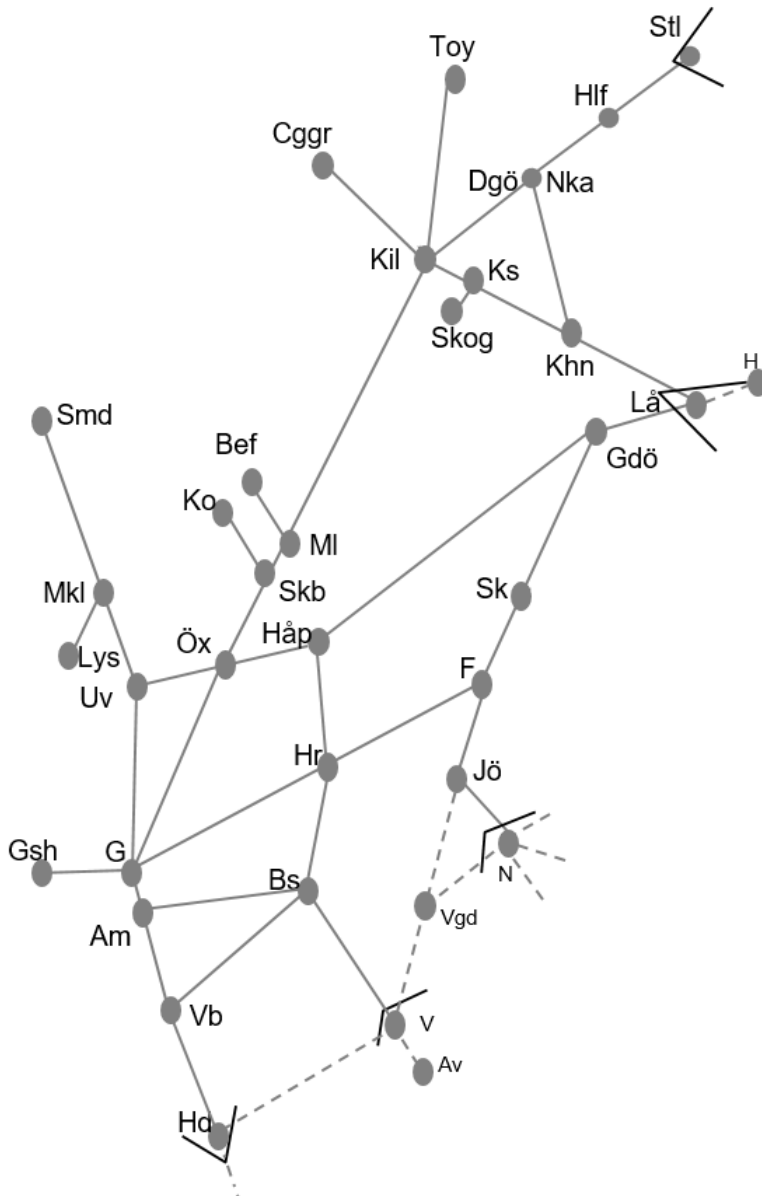

Norge/Vänerbanan
Obj. 331744 Tillgänglighetsåtgärder-SFL Säffle INSTÄLLD
Enkelspårdrift
(S 20:00) – M 05:00
M-F 20:00-06:00
Obj. 322825 Grums bangårdsåtgärder Grums ÄNDRAD
Enkelspårdrift
M 20:00-06:00
Ti 19:30-06:10
O 20:00-06:00
To 19:30-06:00
F 20:00-06:10

Bergslagsbanan
Obj. 314769 Servicefönster Underhåll
Hällefors-Nykroppa
Trafikavbrott
MTi 09:00-15:00
O-F 09:00-15:00

Värmlandsbanan
Obj. 309219 Ökad kapacitet (Välsviken)
Karlstad-Skattkärr
Trafikavbrott
L 05:00-15:00
S 03:00-11:00

Obj. 314396 Spår- och växelbyte Svartå-(Kristinehamn)
Trafikavbrott
L 02:20-13:40
S 03:15-14:00

Älvsborgsbanan
INSTÄLLD
Obj. 316341 Servicefönster Håkantorps-(Herrljunga)
Trafikavbrott
M 22:00-05:00

Västkustbanan
Obj. 327433 Geotekniska undersökningar Mölndals Nedre-Källered
Ti-F 00:12-05:10 **Enkelspår**
Ti-F 00:12-00:25, 04:55-05:10
F 02:20-04:40 **Trafikavbrott**
Obj. 313622 Bangårdsombyggnad Varberg
Enkelspårdrift
(S 23:00) – M 05:00
M-To 23:00-05:00
Obj. 313625 Bangårdsombyggnad Varberg
Enkelspårdrift
S 23:35 – (M 05:35)
Obj. 314954 Varberg Ö1 Varberg
Enkelspårdrift
Ti 21:50-05:50
Obj. 314955 Varberg Ö2 Varberg
Trafikavbrott
M-F 09:00-15:00
Obj. 314952 Servicefönster Underhåll (Varberg)-(Falkenberg)
Trafikavbrott
M-F 09:00-15:00