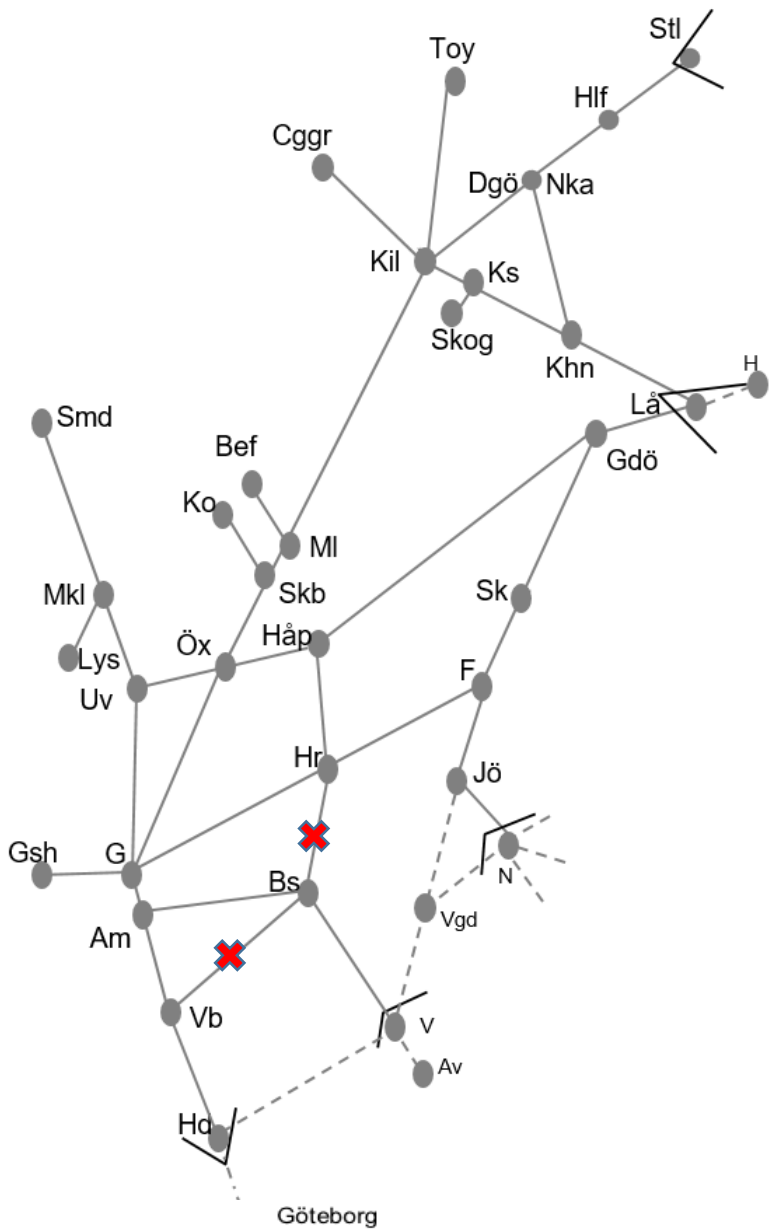

Älvsborgsbanan
Obj. 314849 Servicefönster (Vänersborg)-(Häkantorp) Trafikavbrott M-To 22:30-05:30
INSTÄLLD Obj. 316341 Servicefönster Häkantorp-(Herrljunga) Trafikavbrott M 22:00-05:00
Obj. 307442 PSB/307446 Fjärrstyrning & spårbyte Herrljunga-Borås Trafikavbrott M 00:00 - S 24:00
Obj. 314888 Servicefönster (Herrljunga)-(Borås) Trafikavbrott (S 22:00) - M 05:00 Ti-To 22:00-05:00
Obj. 314848 Servicefönster (Öxnered)-Vänersborg Trafikavbrott M-To 22:00-05:00

Västra Stambanan
Obj. 329759 Trimningsåtgärder Skövde-(Regumatorp) Trafikavbrott O 04:00-05:00
Obj. 329758 Trimningsåtgärder (Skövde)-(Regumatorp) Enkelspårsdrift (S 23:00) - M 05:00 MTi 04:45-05:00 Trafikavbrott M-O 23:00-05:00 M-O 23:00-23:15 Trafikavbrott O-To 04:45-05:00 Trafikavbrott
Obj. 315373 Elsäkerhetsbesiktning Lerum-(Partille) Enkelspårsdrift M 00:10-05:10
Obj. 315367 Elsäkerhetsbesiktning Algutsgården-Bryngenäs Enkelspårsdrift O 00:10-05:10
Obj. 315368 Elsäkerhetsbesiktning Alingsås-(Floda) Enkelspårsdrift To 00:10-05:10
Obj. 337264 Elsäkerhetsbesiktning Bryngenäs-(Lerum) Enkelspårsdrift F 00:10-05:10