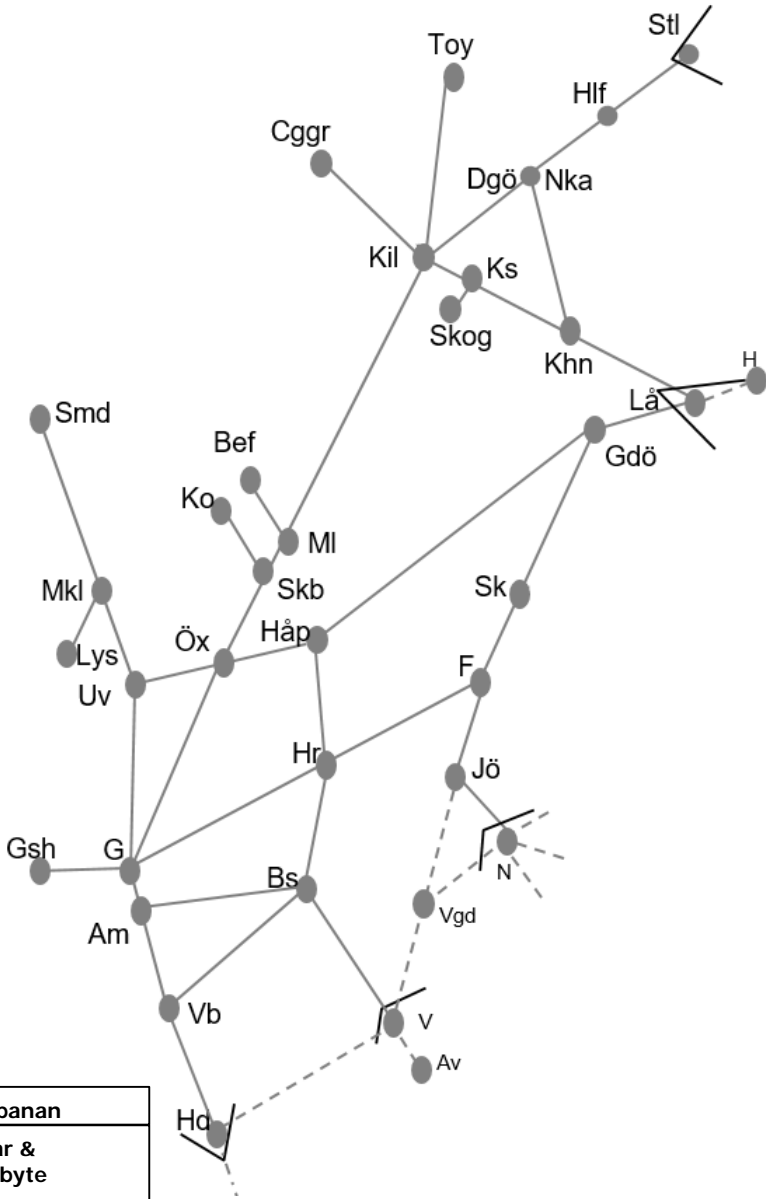

BANARBETEN vecka 2115 Västra						
Mån	Tis	Ons	Tor	Fre	Lör	Sön
12/4	13/4	14/4	15/4	16/4	17/4	18/4

Värmlandsbanan
Obj. 328317 Bdl 631 mellanblock Charlottenberg-Åmotfors Trafikavbrott M-F 09:00-14:00

Obj. 327017 Spår- och växelbyte (Kristinehamn)-(Laxå) Trafikavbrott MO-F 09:40-17:16 Ti 09:40-16:54 L 02:20-13:40 S 03:15-14:00

Obj. 309219 Ökad kapacitet (Välsviken) Karlstad-Skattkärr Trafikavbrott M-F 08:52-16:02 L 05:00-15:00 S 03:00-11:00

Bohusbanan
Obj. 314609 Mötesspår Grohed (Uddevalla)-(Ljungsskile) Trafikavbrott L 02:00-07:00 S 02:00-07:50
Obj. 314845 Servicefönster (Uddevalla)-Strömstad Trafikavbrott ÄNDRAD M-To 21:40-04:40
Obj. 314852 Servicefönster Underhåll Uddevalla-Strömstad Trafikavbrott FLYTTAD M-F 08:00-12:50

Norge/Vänerbanan
Obj. 314851 Banarbetsvecka Öxnered-(Älvängen) Enkelspårsdrift M-To 09:00-14:00
Obj. 322825 Grums bangårdsåtgärder Grums Enkelspårsdrift (To 21:20) – M 06:00 Trafikavbrott M 07:00 – S 16:00 (ej spänningslöst)

Älvsborgsbanan
INSTÄLLDO Obj. 316344 Servicefönster Håkantorps-(Herrljunga) Trafikavbrott M 22:00-05:00
Obj. 326345/326565 Fjärrstyrning & spårbyte Herrljunga-Borås Trafikavbrott (S 19:55) – M 04:45 M-To 19:50-04:40 F 21:50-07:00 L 19:50-07:40 S 19:55 – (M 04:45)
Obj. 330168 Elsäkerhetsbesiktning Öxnered-Vargön Trafikavbrott M-To 21:15-04:15