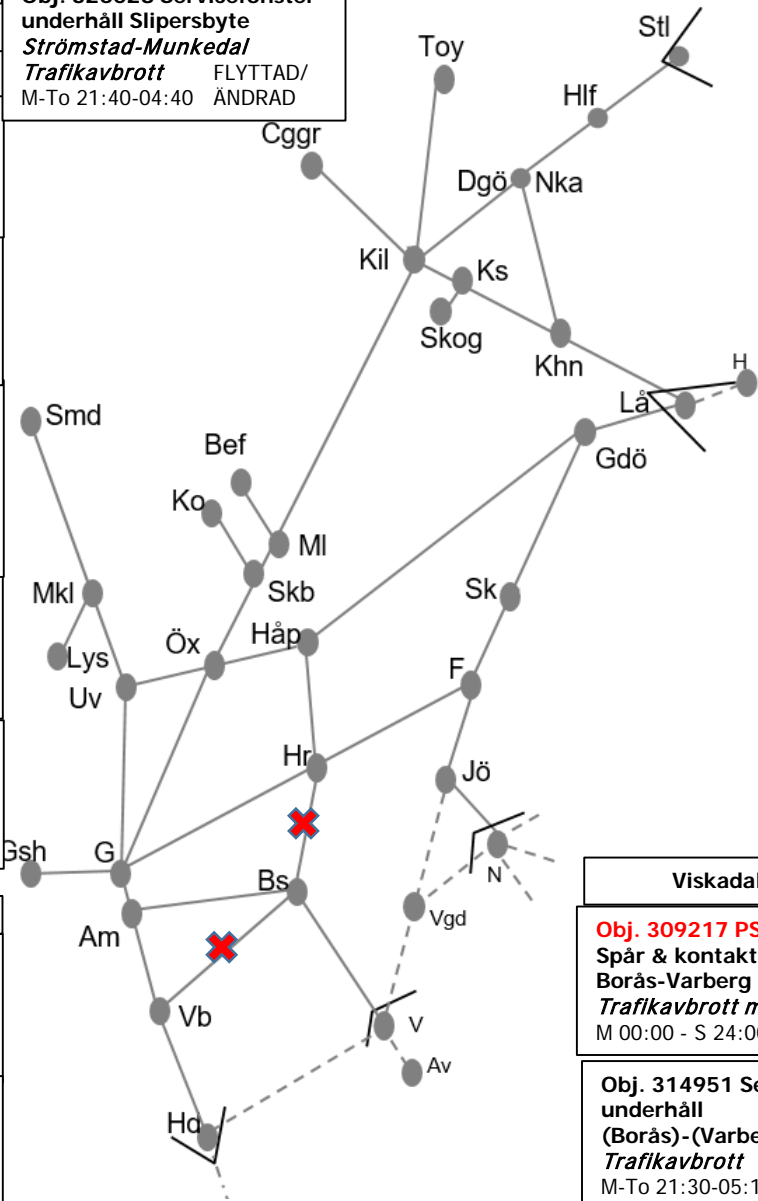

Bergslagsbanan
Obj. 314769 Servicefönster underhåll Hällefors-Nykroppa Trafikavbrott MTi 09:00-15:00 OTo 09:00-15:00

Skoghallsbanan
Obj. 328469 8163 bangård kontaktledningsupprustning Karlstad-Skoghall Trafikavbrott Påverkar ej Värmlandsbanan M-F 08:00-11:00, 13:00-17:00

Värmlandsbanan
Obj. 330529 Spår- och växelbyte Kristinehamn Trafikavbrott F 06:43-08:43
Obj. 327017 Spår- och växelbyte (Kristinehamn)-(Laxå) Trafikavbrott F 06:43-08:43

Norge/Vänerbanan
Obj. 330207 Elsäkerhetsbesiktning Varpemossen Begränsad kapacitet (Sp1) M 22:00-05:00
Obj. 330209 Elsäkerhetsbesiktning Torebacken-Varpemossen Enkelspårsdrift (Uppspår) Ti 22:00-05:00
Obj. 330210 Elsäkerhetsbesiktning Torebacken-Alvhem (Torebacken Driftplats) Begränsad kapacitet (Uppspår) O 22:00-05:00
Obj. 330211 Elsäkerhetsbesiktning Torebacken-Alvhem Enkelspårsdrift (Uppspår) To 22:00-05:00
Obj. 314757 Banarbetsvecka (Kil)-Åmål Trafikavbrott M-To 09:00-15:00
Älvsborgsbanan
Obj. 307442 PSB/307446 Fjärrstyrning & spårbyte Herrljunga-Borås Trafikavbrott M 00:00 - S 24:00
INSTÄLLD Obj. 316341 Servicefönster Håkantorps (Herrljunga) Trafikavbrott M 22:00-05:00

Viskadalsbanan
Obj. 309217 PSB/309220 Spår & kontaktledningsbyte Borås-Varberg Trafikavbrott mot Viskadal M 00:00 - S 24:00
Obj. 314951 Servicefönster underhåll (Borås)-(Varberg) Trafikavbrott M-To 21:30-05:10

Västra Stambanan	
Obj. 316343 Skövde Ö2 Begränsad kapacitet spår 5-8 söderifrån OTo 22:00-06:00	Obj. 330140 Trimningsåtgärder (Skövde)-Regumatorp Trafikavbrott S 00:00-07:00
Obj. 316344 Skövde Ö3 Begränsad kapacitet spår 3-4 FL 22:00-06:00	Obj. 330137 Trimningsåtgärder (Skövde)-Regumatorp Enkelspårsdrift F 00:00-05:30 F 00:00-00:15 Trafikavbrott F 05:15-05:30 Trafikavbrott L 00:00-07:00 S 23:00 - (M 05:00)
Obj. 316338 Skövde Ö1 Begränsad kapacitet spår 5-8 norrifrån MTi 22:00-06:00	Obj. 331987 Förebyggande underhåll (Gårdsjö)-Töreboda Trafikavbrott L 12:00 - S 12:00
Obj. 315315 Alingsås Ö1 Alingsås Trafikavbrott L 23:00-05:00 S 05:00-07:00 Enkelspårsdrift	Obj. 310913 Floda spårväxelbyte Floda Enkelspårsdrift L 00:00-07:00, 22:00-08:00 S 23:00 - (M 05:30)
	Obj. 310916 Floda spårväxelbyte (Noresund västra)-(Lerum) Trafikavbrott F 02:00-04:00
	Obj. 314990 Spårväxelbyte Av/påetablering Floda Trafikavbrott L 00:00-00:15, 06:45-07:00, 22:00-22:15, S 07:45-08:00, 23:00-23:15

Kinnekullebanan
Obj. 316342 Servicefönster (Gårdsjö)-(Håkantorps) Trafikavbrott M - To 23:00-05:00
Obj. 327264 Slipersbyte (Mariestad)-(Lidköping) Trafikavbrott M-To 21:00-05:00

Väst kustbanan			
Obj. 332031 Extra slipersbyten (Almedal) - (Kungsbacka) Trafikavbrott FL 00:40-08:40	Obj. 332010 Tunnelinspektion Falkenberg - Heberg Trafikavbrott F 22:00 - S 12:00	Obj. 314964 Halmstad Ö7 Halmstad Enkelspårsdrift O 22:00-06:00	Obj. 315357 Servicefönster Elsäkerhetsbes Mölndal Nedre-Lindome Enkelspårsdrift F 00:10-05:30
Obj. 315359 Servicefönster Elsäkerhetsbes (Almedal)-Källered Enkelspårsdrift To 00:10-05:30	Obj. 314955 Varberg Ö2 Varberg Trafikavbrott mot Hamra F 00:00 - S 24:00	Obj. 314965 Halmstad Ö8 Halmstad Enkelspårsdrift To 22:00-06:00	Obj. 315362 Servicefönster Elsäkerhetsbes Källered-Ledsgård Enkelspårsdrift L 00:10-06:00
Obj. 336732 Servicefönster Halmstad Trafikavbrott L 23:30-07:30	Obj. 314962 Halmstad Ö5 Halmstad Enkelspårsdrift M 22:00-06:00	Obj. 315356 Servicefönster Elsäkerhetsbes Lindome-Kungsbacka Enkelspårsdrift S 00:10-06:00	
Obj. 328413 Bangårdsombyggnad Varberg driftplats Avstängt spår M-F 00:00 - 05:00	Obj. 314963 Halmstad Ö6 Halmstad Enkelspårsdrift Ti 22:00-06:00	Obj. 330392 Sprängning Trafikavbrott Gk-Gsh M-F 12:25-14:25 Delad	
Obj. 332074 Anpassningar och skyddszon Falkenberg Enkelspårsdrift M-O 22:00-06:00 To-L 22:00-06:00 S 20:30-(M 06:00)	Obj. 314950 Servicefönster underhåll Varberg Trafikavbrott F 00:40-08:40		
	Obj. 314952 Servicefönster Underhåll (Varberg)-(Falkenberg) Trafikavbrott F 00:00-S 24:00