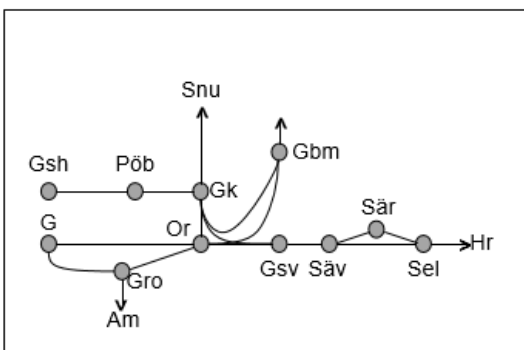

Obj 330392 Sprängning
Trafikavbrott Gk-Gsh
M-F 12:25-14:25 Delad

Obj 317087. Sävenäs.
Trafikavbrott.
M 00:00- 05:00

Göteborg