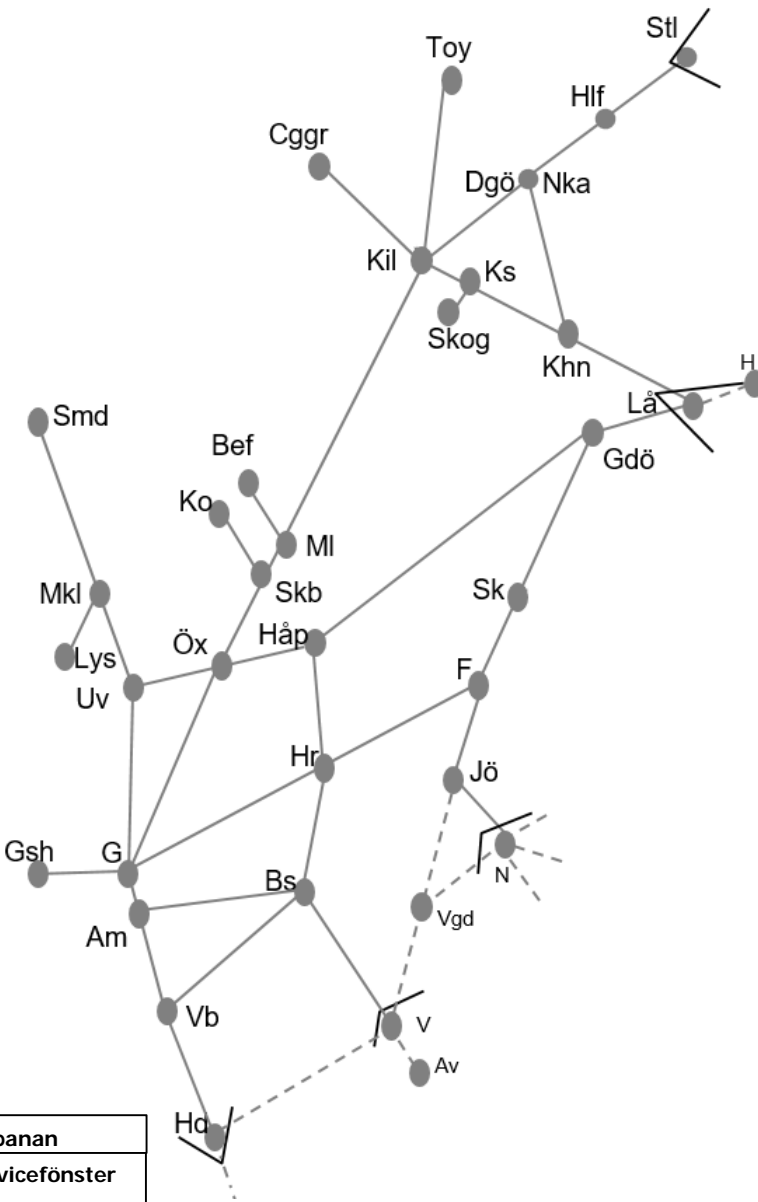

Älvsborgsbanan
Obj. 326657/326658 Fjärrstyrning & spårbyte Herrljunga-Borås Trafikavbrott M-To 21:50-04:30
INSTÄLLD obj. 316341 Servicefönster Håkantorps (Herrljunga) Trafikavbrott M 22:00-05:00
Obj. 330170 Elsäkerhetsbesiktning Vänersborg-Håkantorps Trafikavbrott M-To 22:30-05:30

Kinneullebanan
Obj. 328731 Totalbyte PLk Esplanaden Lidköping Trafikavbrott L 12:00-12:00
Obj. 344473 Servicefönster Underhåll (Mariestad)-(Lidköping) Trafikavbrott M – To 22:20 – 04:20

Väst kustbanan
Obj. 313649 Bangårdsombyggnad Varberg Enkelspårsdrift M 00:00 – S 24:00
Obj. 309206 Spår & kontaktledningsbyte Varberg-Varberg Trafikavbrott mot Viskadal (S 22:10) – M 05:10 M-To 21:30-05:10 F 21:30-07:50 L 22:10-08:40 S 22:10 – (M 05:10)

Viskadalsbanan
Obj. 314951 Servicefönster underhåll (Borås)-(Varberg) Trafikavbrott M-To 21:30-05:10
Obj. 309214 Spår & kontaktledningsbyte Borås-(Varberg) Trafikavbrott (S 22:10) – M 05:10 M-To 21:30-05:10 F 21:30-07:50 L 22:10-08:40 S 22:10 – (M 05:10)