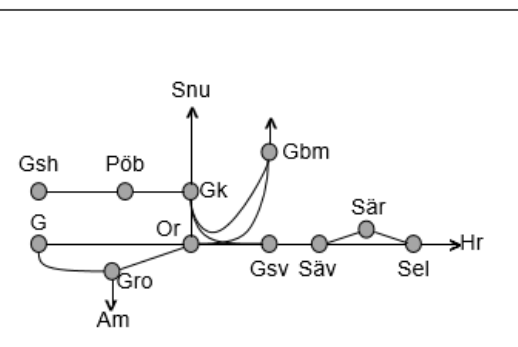

Göteborg

Obj 330392 Sprängning Trafikavbrott Gk-Gsh M-F 12:25-14:25 Delad
Obj 315610. Olskroken. Gamlestaden. Begränsad kapacitet.Trafikavbrott. OTo 00:00- 05:00. 00:00-02:00.
Obj 315439. Ö3. Almedal mot KTK. Trafikavbrott. L 22:00- 06:00

Obj 315438. Godstågsviadukten. S 22:00- M 06:00.
Obj 315439. Almedal. Trafikavbrott. L 22:00- 06:00.
Obj 310026. Godstågsvidaukten. Trafikavbrott. S 03:35-14:25
Obj 315615. Olskroken. Trafikavbrott/Begränsad kapacitet. MTi 00:00-05:00, MTi 02:00-05:00.