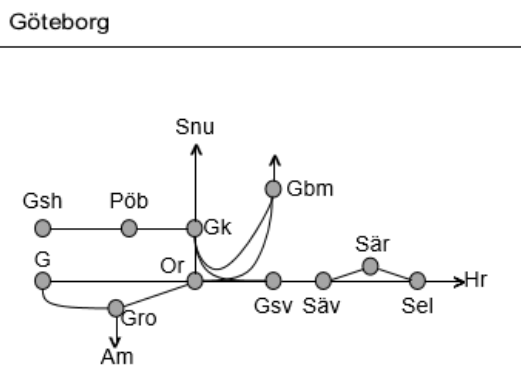

Obj 330392 Sprängning
Trafikavbrott Gk-Gsh
M-F 12:25-14:25 Delad