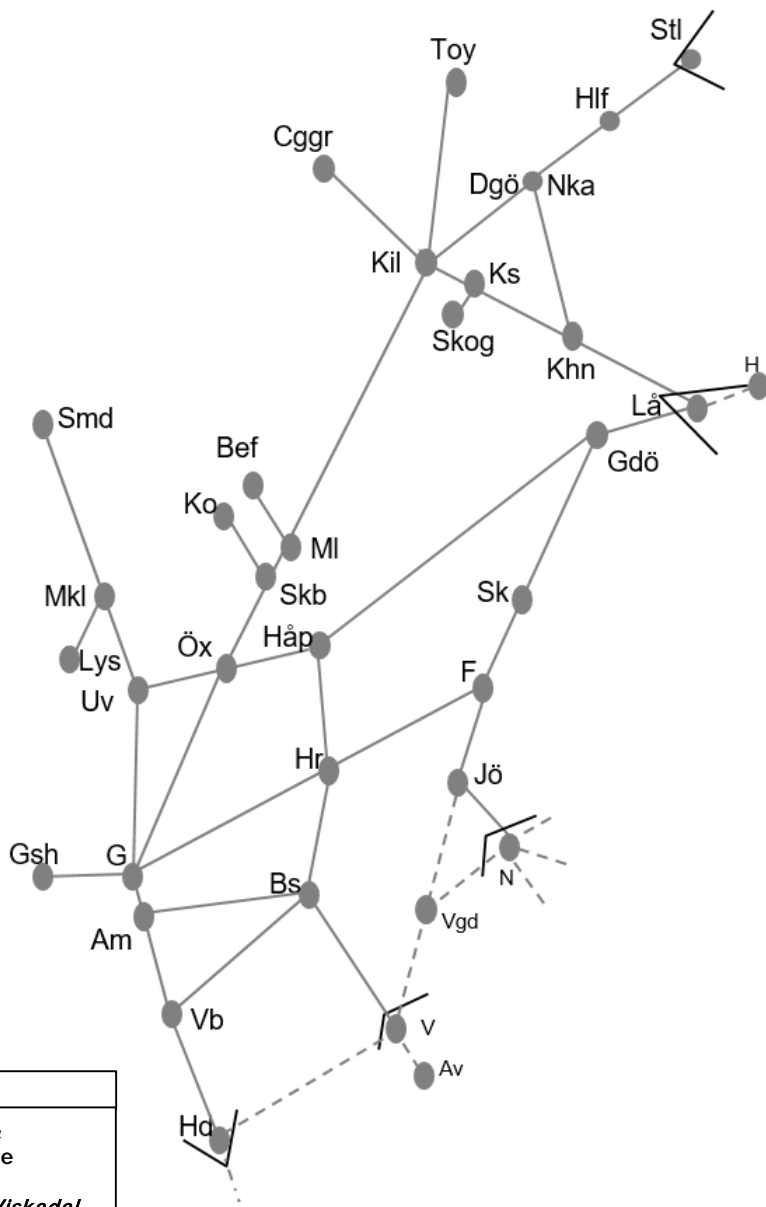

Värmlandsbanan
Obj. 314764 Servicefönster Underhåll Kristinehamn-Laxå Trafikavbrott M-To 09:40-15:40
Obj. 327017 Spår- och växelbyte (Kristinehamn)-(Laxå) Trafikavbrott M-O 09:40-17:16 To 09:40-16:54
Obj. 309219 Ökad kapacitet (Välsviken) Karlstad-Skattkärr Trafikavbrott M-To 08:52-16:02

Västra Stambanan
Obj. 329154 Förebyggande underhåll (Falköping)-(Partille) Enkelspårdrift F-S 00:00-05:00

Kinneullebanan
Obj. 344473 Servicefönster Underhåll (Mariestad)-(Lidköping) Trafikavbrott M - To 22:20 - 04:20

Jönköpingsbanan
Obj. 315174 Äng inkoppling (Forserum)-(Nässjö) Trafikavbrott F 00:00 – S 24:00

Kust till kustbanan
Obj. 314886 Servicefönster underhåll (Almedal)-(Borås) Trafikavbrott Ti-To 07:50-14:50

Viskadalsbanan
Obj. 309214 Spår&kontaktlednbyte Borås-(Varberg) Trafikavbrott Borås-(Varberg) Ti-To 21:30-05:10 F 21:30-07:50 L 22:10-08:40 S 22:10 – (M 05:10)

Obj. 314951 Servicefönster underhåll (Borås)-(Varberg) Trafikavbrott mot Viskadalsbanan M-To 21:30-05:10