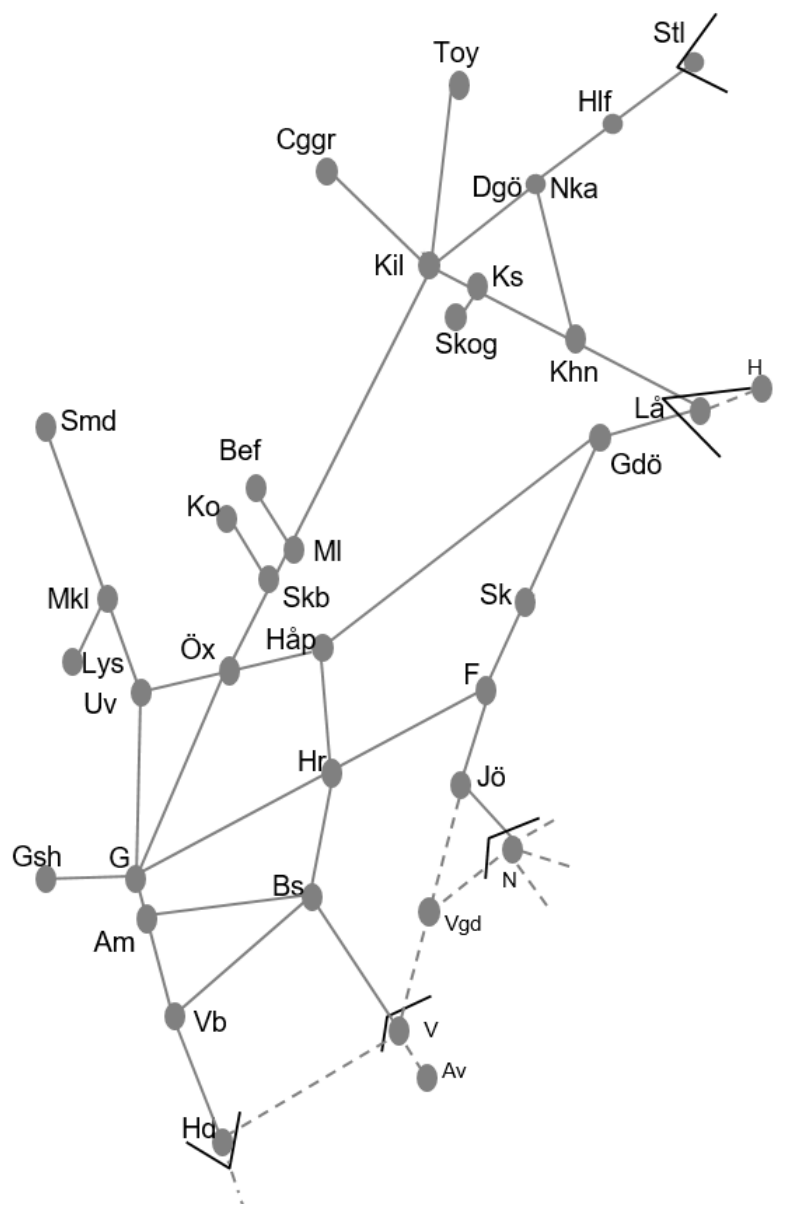

BANARBETEN vecka 2150 Västra						
Mån	Tis	Ons	Tor	Fre	Lör	Sön
13/12	14/12	15/12	16/12	17/12	18/12	19/12