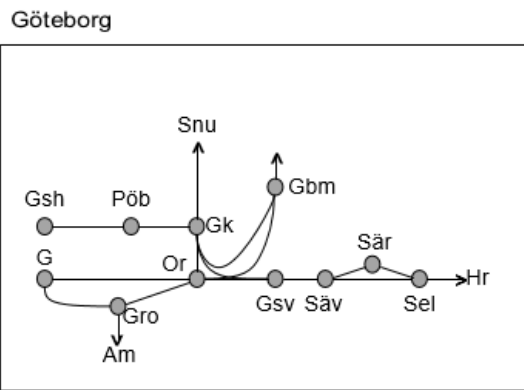

Obj 330392 Sprängning Trafikavbrott Gk-Gsh M-F 12:25-14:25 Delad

Obj 309997. Olskroken. Gamlestaden. Trafikavbrott. M 00:00- S 24:00.

Obj 310986. Olskroken. Gamlestaden. Trafikavbrott. L 06:00- L 06:00.