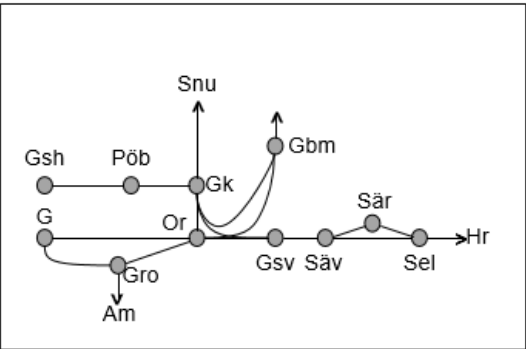

Väst kustbanan
Obj. 313622 Bangårdsombyggnad Varberg Enkelspårsdrift S 23:00 – (M 05:00)
Obj. 314962 Halmstad Ö5 Halmstad Enkelspårsdrift M 22:00-06:00
Obj. 314963 Halmstad Ö6 Halmstad Enkelspårsdrift Ti 22:00-06:00
Obj. 314964 Halmstad Ö7 Halmstad Enkelspårsdrift O 22:00-06:00
Obj. 314965 Halmstad Ö8 Halmstad Enkelspårsdrift To 22:00-06:00

Kust till Kustbanan
Obj. 314889 Servicefönster underhåll Borås-(Värnamo) Trafikavbrott Ti-To 08:30-13:30

Obj 330392 Sprängning
Trafikavbrott Gk-Gsh
M-F 12:25-14:25 Delad

Obj 305138 Arbete på nya spår.
Göteborg Skäran Trafikavbrott
Olskroken.
L 22:00-09:40

Göteborg