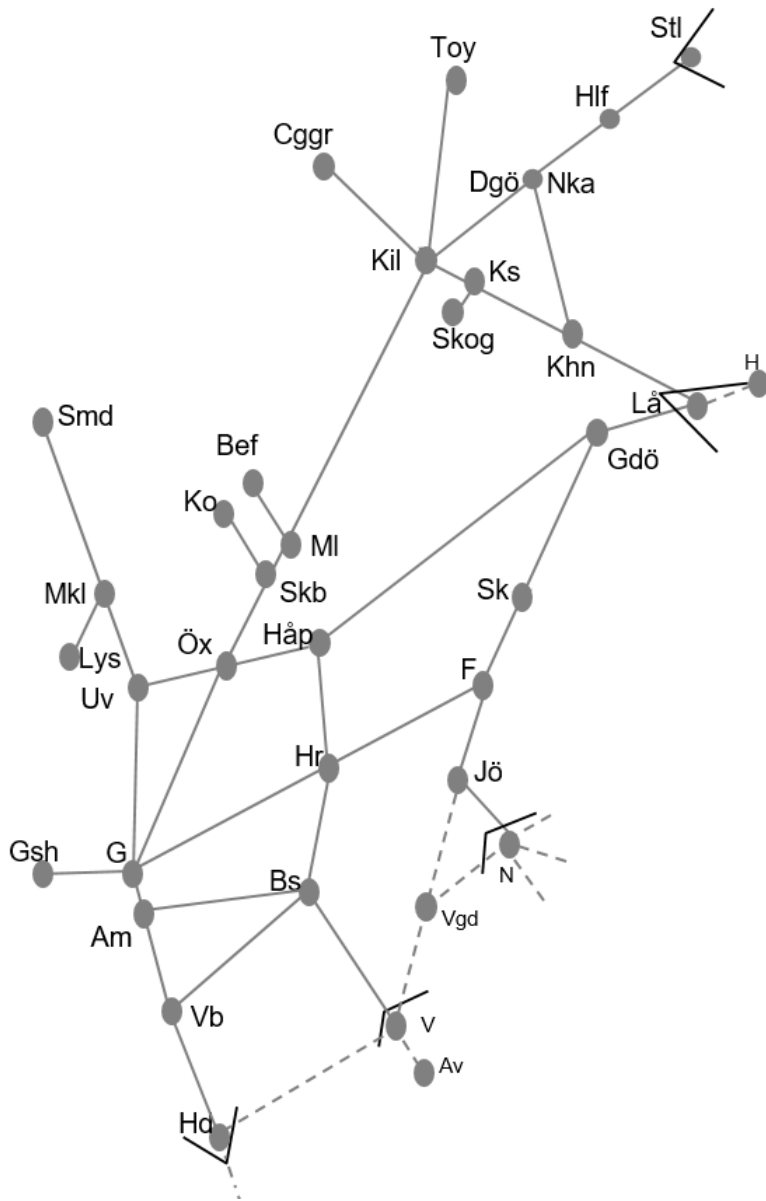

BANARBETEN vecka 2102 Västra						
Mån	Tis	Ons	Tor	Fre	Lör	Sön
11/1	12/1	13/1	14/1	15/1	16/1	17/1

Älvsborgsbanan
Obj. 316341 Servicefönster
Häkantorp-(Herrljunga)
Trafikavbrott
M 22:00-05:00