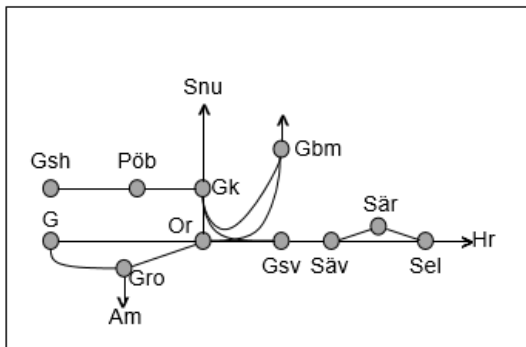

Kust till Kustbanan
Obj. 314889 Servicefönster underhåll Borås- (Värnamo) <i>Trafikavbrott</i> Ti-To 08:30-13:30
Obj. 329573/329207 Ställverksbyte Borås-Hillared <i>Trafikavbrott</i> (S 21:30) – M 06:20 M 23:15-06:20 Ti-O 23:10-06:20 S 21:10 – (M 06:20)

Göteborg