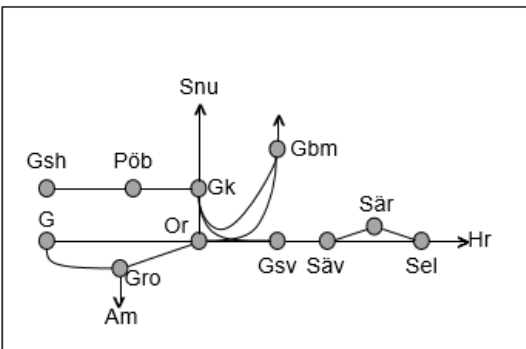

Västkostbanan
Obj. 328413 Bangårdsombyggnad Varberg driftplats
<i>Avstängt spår</i>
M-F 00:00 – 05:00
Obj. 309206 Spår & kontaktledningsbyte Varberg-Varberg
<i>Trafikavbrott mot Viskadal</i>
(S 22:10) – M 05:10
M-To 21:30-05:10
F 21:30-07:50
L 22:10-08:40
S 22:10 – (M 05:10)

Kust till Kustbanan
Obj. 329573/329207 Ställverksbyte Borås-Hillared
<i>Trafikavbrott</i>
S 21:10 – (M 06:20)
Obj. 314886 Servicefönster underhåll (Almedal)-(Borås)
<i>Trafikavbrott</i>
M-To 22:05-05:05

Viskadalsbanan
Obj. 309214 Spår & kontaktledningsbyte Borås-(Varberg)
<i>Trafikavbrott</i>
(S 22:10) – M 05:10
M-To 21:30-05:10
F 21:30-07:50
L 22:10-08:40
S 22:10 – (M 05:10)
Obj. 314892 Borås Ö4 Borås-(Viskafors)
<i>Trafikavbrott mot Viskadal</i>
S 21:30 - (M 05:00)

Obj 330392 Sprängning Trafikavbrott Gk-Gsh
M-F 12:25-14:25 Delad

Göteborg