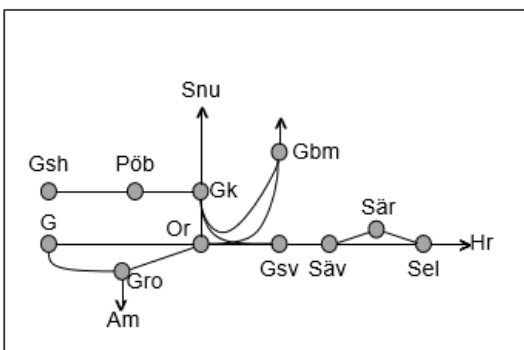

BANARBETEN vecka 2114 Västra						
Mån	Tis	Ons	Tor	Fre	Lör	Sön
5/4	6/4	7/4	8/4	9/4	10/4	11/4

Bohusbanan
Obj. 315311 Servicefönster Underhåll (Göteborg Kville) Trafikavbrott (S 22:30) – (M 04:30) M-To 22:00-04:30
Obj. 314847 Servicefönster (Öxnered)-(Uddevalla) Trafikavbrott M-To 23:00-05:00
Obj. 314850 Servicefönster Underhåll (Stenugsund)-(Uddevalla) Trafikavbrott M-F 09:00-14:00
Obj. 330167 Elsäkerhetsbesiktning Uddevalla-Öxnered Trafikavbrott Ti-To 20:50-04:50
Obj. 314845 Servicefönster (Uddevalla)-Strömstad Trafikavbrott ÄNDRAD M-To 21:40-04:40

Älvsborgsbanan
Obj. 326345/326565 Fjärrstyrning & spårbyte Herrljunga-Borås Trafikavbrott (S 19:55) – (M 04:45) M-To 19:50-04:40 F 21:50-07:00 L 19:50-07:40 S 19:55 – (M 04:45)
Obj. 314854 Servicefönster (Öxnered)-Vänern Trafikavbrott M - F 09:00-14:00
INSTÄLLD Obj. 316341 Servicefönster Håkantorp (Herrljunga) Trafikavbrott M 22:00-05:00

Väst kustbanan	
Obj. 313645 Bangårdsombyggnad Varberg Enkelspårdrift S 22:00 – (M 04:00)	Obj. 309206 Spår & kontaktledningsbyte Varberg-Varberg Trafikavbrott mot Viskadal Ti-To 21:30-05:10 F 21:30-07:50 L 22:10-08:40 S 22:10 – (M 05:10)
Obj. 313643 Bangårdsombyggnad Varberg Trafikavbrott (F 00:00) – (M 24:00)	Obj. 337210 Servicefönster Kungsbacka Ö2 Kungsbacka Trafikavbrott (S 23:50) – (M 05:50)
Obj. 337201 Servicefönster Kungsbacka Ö1 Kungsbacka Trafikavbrott S 21:50 – (M 05:50)