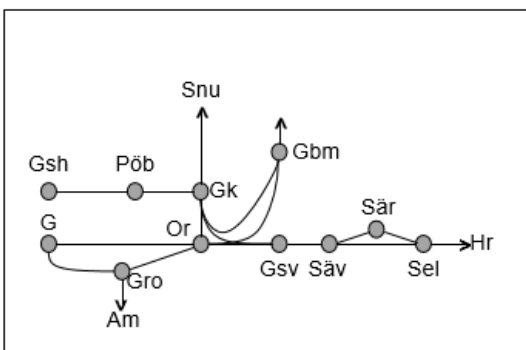

Jönköpingsbanan
Obj. 317758 Spårriktning/efterjustering Bankeryd-Jönköping <i>Trafikavbrott</i> LS 08:00-15:00
INSTÄLLD Obj. 309643 Servicefönster (Jönköping)-(Nässjö) <i>Trafikavbrott</i> M-F 09:00-14:00

Viskadalsbanan
Obj. 314951 Servicefönster underhåll (Borås)-(Varberg) <i>Trafikavbrott mot Viskadalsbanan</i> M-To 21:30-05:10

Obj 330392 Sprängning
Trafikavbrott Gk-Gsh
M-F 12:25-14:25 Delad

Obj 305138 Arbeta på nya spår.
Göteborg Skäran Trafikavbrott
Olskroken.
L 22:00-09:40

Göteborg