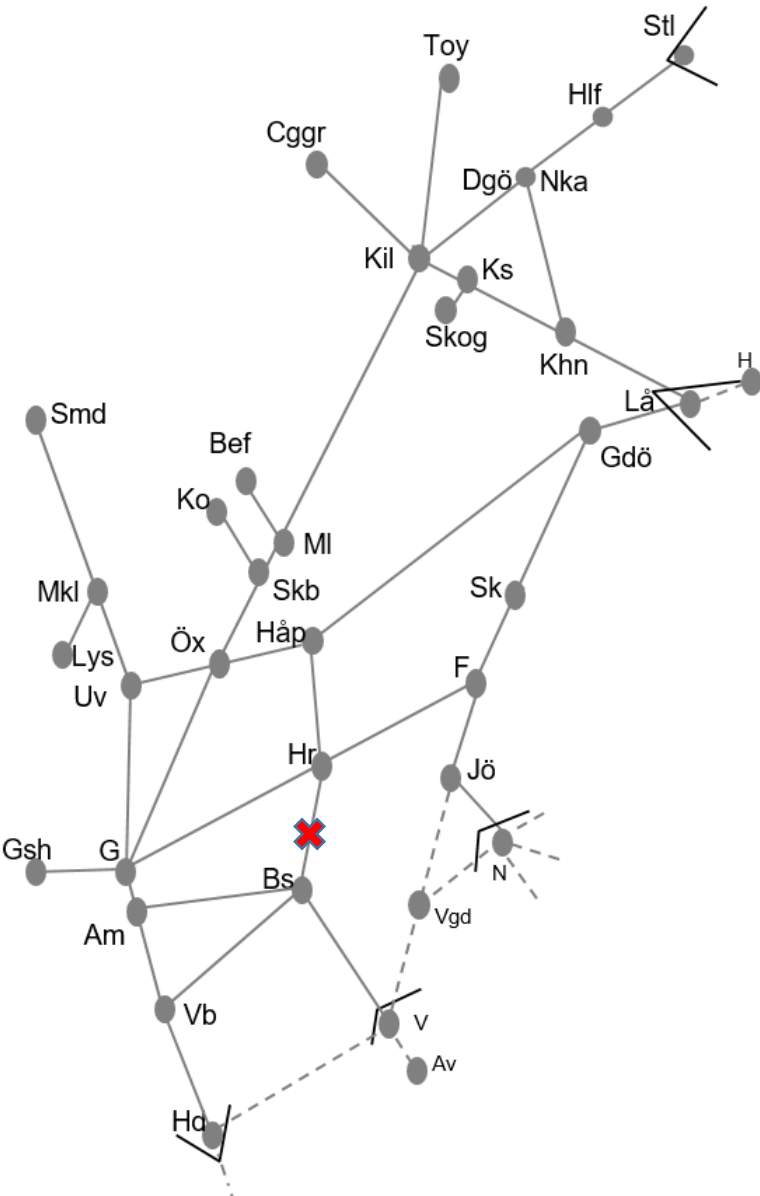

BANARBETEN vecka 2131 Västra						
Mån	Tis	Ons	Tor	Fre	Lör	Sön
2/8	3/8	4/8	5/8	6/8	7/8	8/8

Bohusbanan
Obj. 314845 Servicefönster (Uddevalla)-Strömstad
Trafikavbrott ÄNDRAD
M-To 21:40-04:40

Värmlandsbanan
Obj. 314392 Spår- och växelbyte Karlstad-Kil
Trafikavbrott
M-S 08:35-18:35

Fryksdalsbanan
Obj. 314766 Servicefönster Underhåll (Kil)-Torsby
Trafikavbrott
M-To 23:30-05:30

Älvsborgsbanan
Obj. 307442 PSB/307446
Fjärrstyrning & spårbyte Herrljunga-Borås
Trafikavbrott
M 00:00 – S 24:00

Obj. 314888 Servicefönster (Herrljunga)-(Borås)
Trafikavbrott
(S 22:00) – M 05:00
Ti-To 22:00-05:00

INSTÄLLD Obj. 316341 Servicefönster Håkantorps (Herrljunga)
Trafikavbrott
M 22:00-05:00

Obj. 312189 spår- och växelbyte Öxnered-Vänersborg
Trafikavbrott
M-To 00:55-04:30

Obj. 316470 spår- och växelbyte (Vänersborg)-Håkantorps
Trafikavbrott
To 21:30-05:25
F 23:20-06:50
L 21:00-07:40
S 22:15 – (M 05:20)