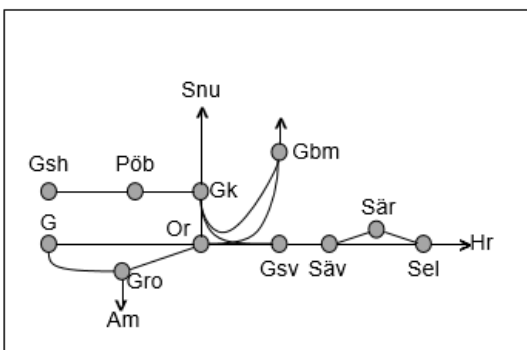

BANARBETEN vecka 2143 Västra						
Mån	Tis	Ons	Tor	Fre	Lör	Sön
25/10	26/10	27/10	28/10	29/10	30/10	31/10

Bohusbanan
Obj. 314845 Servicefönster (Uddevalla)-Strömstad <i>Trafikavbrott</i> ÄNDRAD M-To 21:40-04:40
Obj. 314847 Servicefönster (Öxnered)-(Uddevalla) <i>Trafikavbrott</i> M-To 23:00-05:00
Obj. 315311 Servicefönster Underhåll (Göteborg Kville)-(Stenungsund) <i>Trafikavbrott</i> (S 22:30) – M 04:30 M-To 22:00-04:30

Norge/Vänerbanan
Obj. 314851 Banarbetsvecka Öxnered-(Älvängen) <i>Enkelspårdrift</i> M-F 10:00-14:00

Älvsborgsbanan
Obj. 307442 PSB/307446 Fjärrstyrning & spårbyte Herrljunga-Borås <i>Trafikavbrott</i> M 00:00 – S 24:00
INSTÄLLD Obj. 316344 Servicefönster Håkantorps-(Herrljunga) <i>Trafikavbrott</i> M 22:00-05:00

Västkostbanan
Obj. 328413 Bangårdsombyggnad Varberg driftplats <i>Avstängt spår</i> M-F 00:00 – 05:00
Obj. 314954 Varberg Ö1 Varberg <i>Enkelspårdrift</i> Ti 21:50-05:50
Obj. 314956 Varberg Ö3 Varberg <i>Enkelspårdrift</i> To 21:50-05:50
Obj. 337201 Servicefönster Kungsbacka Ö1 Kungsbacka <i>Trafikavbrott</i> S 21:00 – (M 05:00)

Viskadalsbanan
Obj. 309217 PSB/309220 Spår & kontaktledningsbyte Borås-Varberg <i>Trafikavbrott mot Viskadal</i> M 00:00 - S 24:00
Obj. 314892 Borås Ö4 Borås-(Viskafors) <i>Trafikavbrott mot Viskadal</i> Ti 21:00-05:00
Obj. 314951 Servicefönster underhåll (Borås)-(Varberg) <i>Trafikavbrott</i> M-To 21:30-05:10

Obj 312853. Sävendalen.
Trafikavbrott.
To 00:00- (v2144 M 05:00)

Obj 317087. Sävenäs.
Trafikavbrott.
M 00:00- (v2047 M 05:00)

Obj 315317 'Servicefönster
Trafikavbrott BJ banan - GK, Gsh
L 22:00-05:00
Obj 330392 Sprängning
Trafikavbrott Gk-Gsh
M-F 12:25-14:25 Delad
Obj 315317. Marieholm. Gbm-Gk.
Trafikavbrott.
L 00:00- 05:00

Göteborg