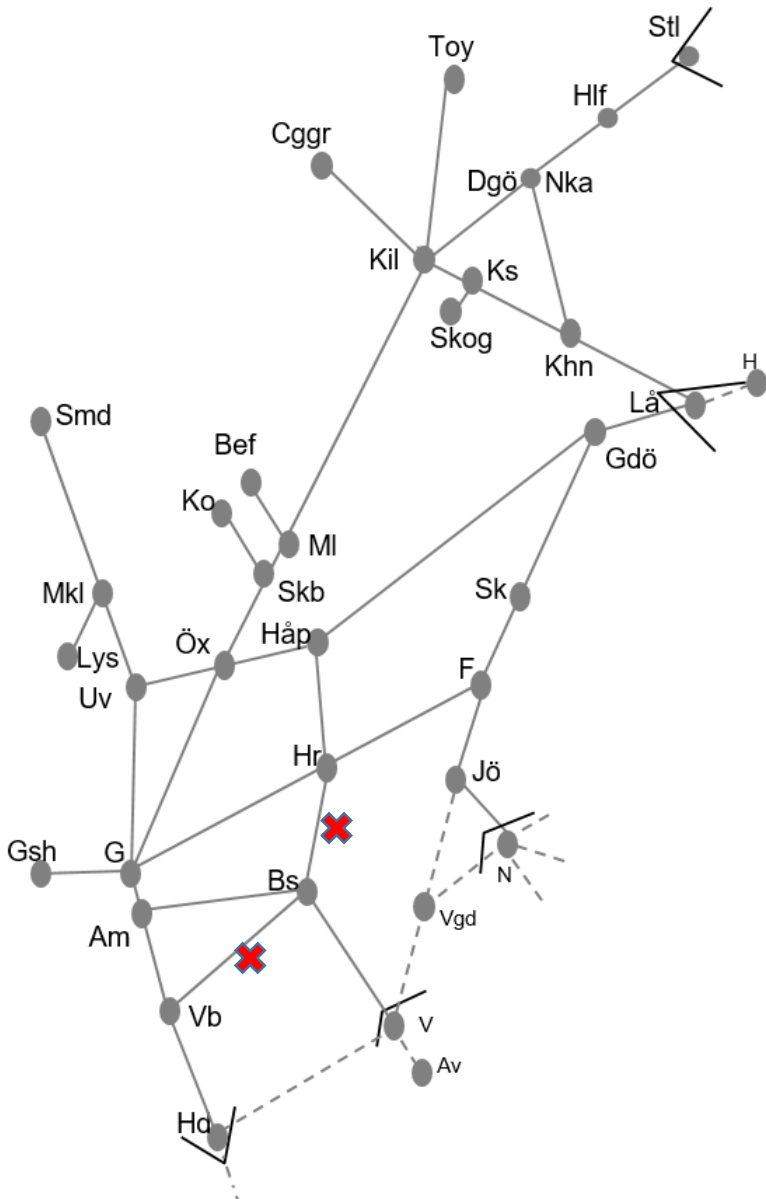

Väst kustbanan
Obj. 314954 Varberg Ö1 Varberg <i>Enkelspårsdrift</i> Ti 21:50-05:50
Obj. 314956 Varberg Ö3 Varberg <i>Enkelspårsdrift</i> To 21:50-05:50
Obj. 328413 Bangårdsombyggnad Varberg driftplats <i>Avstängt spår</i> M-F 00:00 – 05:00
Obj. 337201 Servicefönster Kungsbacka Ö1 Kungsbacka <i>Trafikavbrott</i> (S 21:00)- M 05:00
Obj. 337210 Servicefönster Kungsbacka Ö2 Kungsbacka <i>Trafikavbrott</i> S 21:00 –(M 05:00)

Viskadalsbanan
Obj. 309217 PSB/309220 Spår & kontaktledningsbyte Borås-Varberg <i>Trafikavbrott mot Viskadal</i> M 00:00 - S 24:00
Obj. 314951 Servicefönster underhåll (Borås)-(Varberg) <i>Trafikavbrott</i> M-To 21:30-05:10

Värmlandsbanan
Obj. 309219 Ökad kapacitet (Välsviken) Karlstad-Skattkärr <i>Trafikavbrott</i> (F 05:30) - M 05:20 M-To 08:52-16:02 F 05:30 – (M 05:20)
Obj. 322803 Mötesstation Skattkärr-Ölme <i>Trafikavbrott</i> (F 05:30) - M 05:20 M-To 08:48-16:08 F 05:30 – (M 05:20)

Västra Stambanan
Obj. 330758 Trimningsåtgärde (Regumatorp)-(Falköping) <i>Trafikavbrott</i> S 05:00-07:00
Obj. 330757 Trimningsåtgärde Stenstorp-(Falköping) <i>Enkelspårsdrift</i> F 00:00-05:30 L 00:00-07:00 L 00:00-00:15 Trafikavbrott L 05:15-05:30 Trafikavbrott S 00:00-07:00 Trafikavbrott S 23:00 – (M 05:00) S 23:00-23:15 Trafikavbrott
Obj. 310909 Floda spårväxelbyte Floda <i>Trafikavbrott</i> (To 23:00) – M 05:00