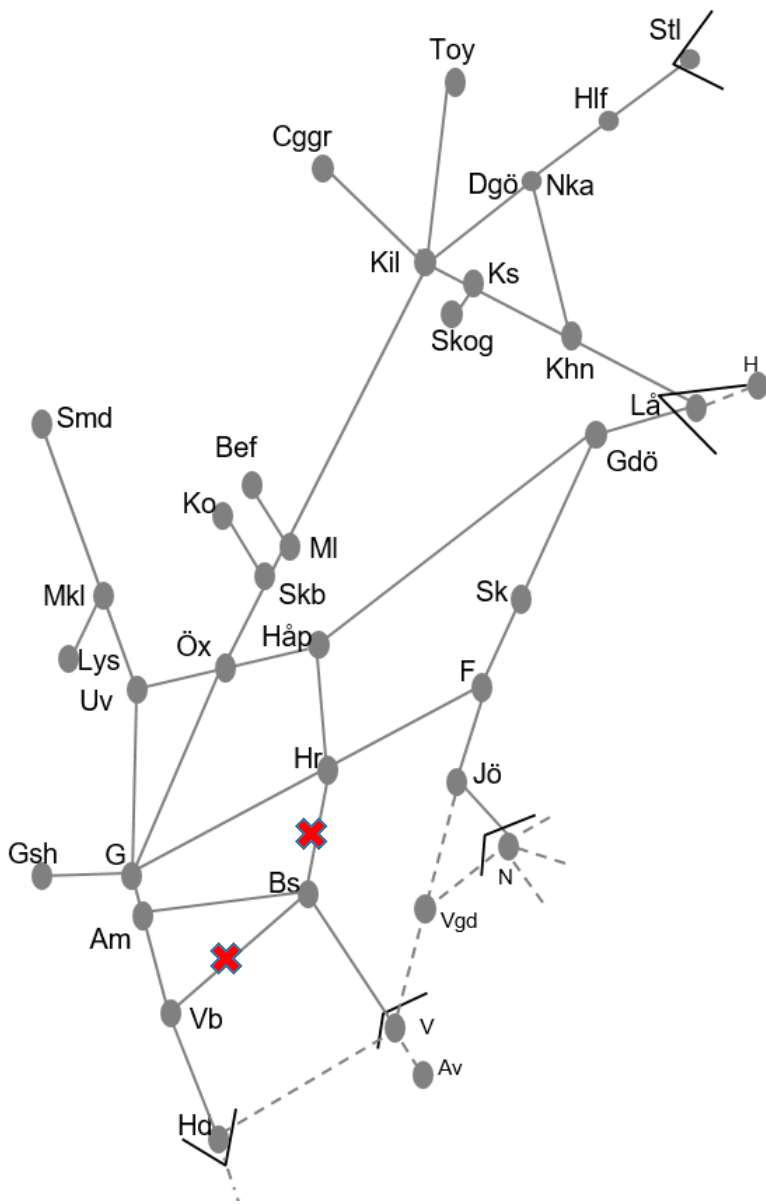

Älvsborgsbanan
Obj. 307442 PSB/307446 Fjärrstyrning & spårbyte Herrljunga-Borås <i>Trafikavbrott</i> M 00:00 – S 24:00
INSTÄLLD Obj. 316341 Servicefönster Håkantorp-(Herrljunga) <i>Trafikavbrott</i> M 22:00-05:00
Obj. 314849 Servicefönster (Vänersborg)-(Håkantorp) <i>Trafikavbrott</i> M-To 22:30-05:30

Kinneullebanan
Obj. 316342 Servicefönster (Gårdsjö)-(Håkantorp) <i>Trafikavbrott</i> M – To 23:00-05:00

Västkostbanan
Obj. 328413 Bangårdsombyggnad Varberg driftplats <i>Avstängt spår</i> M-F 00:00 – 05:00
Obj. 337210 Servicefönster Kungsbacka Ö2 Kungsbacka <i>Trafikavbrott</i> (S 21:00) – M 05:00

Jönköpingsbanan
Obj. 316977 Sth-höjning 160km/h (Falköping)-Sandhem <i>Trafikavbrott</i> M-F 09:00-15:00

Viskadalsbanan
Obj. 309217 PSB/309220 Spår & kontaktledningsbyte Borås-Varberg <i>Trafikavbrott mot Viskadal</i> M 00:00 - S 24:00

Kust till Kustbanan
Obj. 329201 Ställverksbyte Borås <i>Trafikavbrott</i> (S 21:20) – M 05:20 M 23:30-05:20 Ti-O 23:30-05:20 S 21:20 – (M 05:20)
Obj. 329544 Ställverksbyte (Borås)-Sandared <i>Trafikavbrott</i> (S 21:30) – M 05:20 M-O 23:30-05:20 S 21:20 (M 05:20)