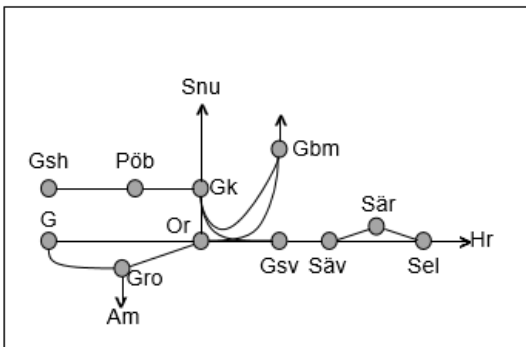

Kust till Kustbanan
Obj. 314890 Servicefönster underhåll (Borås)-Hestra <i>Trafikavbrott</i> M-F 08:10-14:10

Obj. 348601 Servicefönster underhåll (Hestra)-(Värnamo) <i>Trafikavbrott</i> M-F 08:10-13:40

Obj 330392 Sprängning
Trafikavbrott Gk-Gsh
M-F 12:25-14:25 Delad

Göteborg