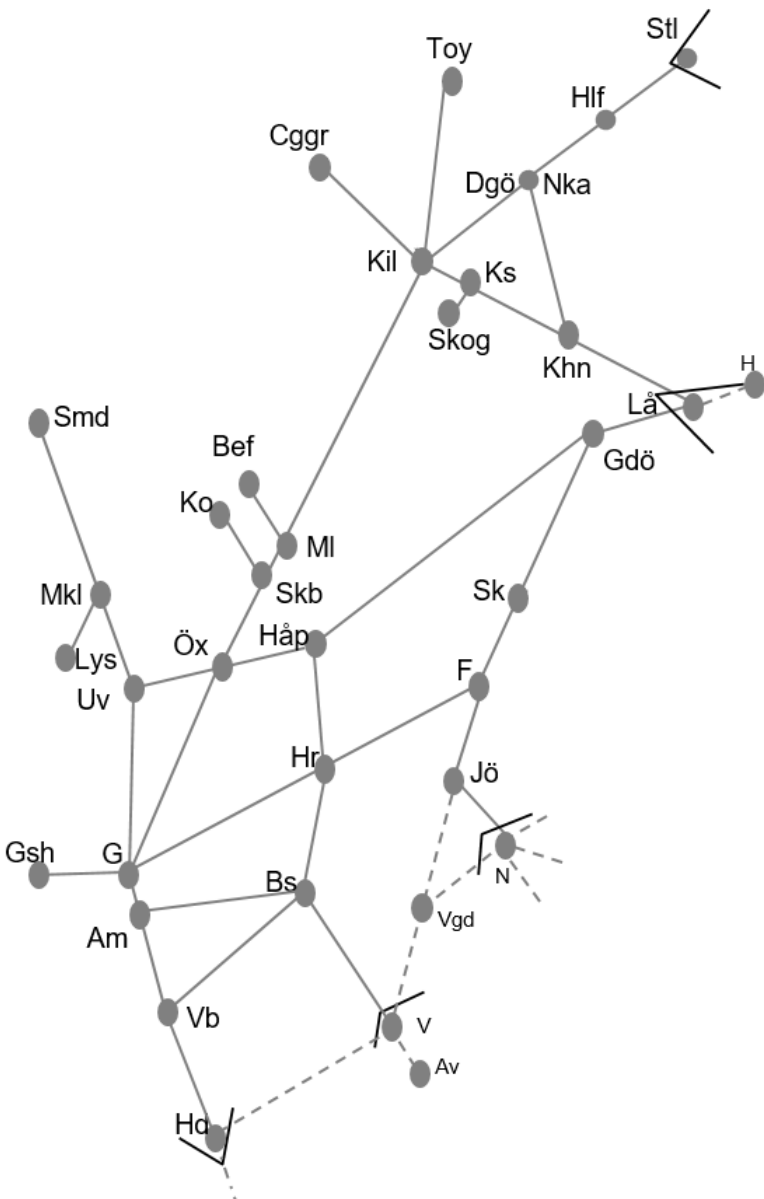

BANARBETEN vecka 2105 Västra						
Mån	Tis	Ons	Tor	Fre	Lör	Sön
1/2	2/2	3/2	4/2	5/2	6/2	7/2

Norge/Vänerbanan
Obj. 315353 Elsäkerhetsbesiktning Älvängen-(Göteborg Marieholm) Enkelspårsdrift M 00:30-05:30 F 00:30-05:30
Obj. 315351 Elsäkerhetsbesiktning Älvängen-(Göteborg Marieholm) Enkelspårsdrift (Nedspår) O 00:30-05:30 L 00:10-06:00
Obj. 315352 Elsäkerhetsbesiktning Älvängen-(Göteborg Marieholm) Enkelspårsdrift (sp.3 i BHS) To 00:30-05:30 S 00:10-06:00

Älvsborgsbanan
Obj. 314888 u. 346827 Servicefönster (Herrljunga)-(Borås) Trafikavbrott M-F 09:00-14:00
Obj. 316341 Servicefönster Håkantorps-(Herrljunga) Trafikavbrott M 22:00-05:00
Obj. 314847 Servicefönster Uddevalla)-(Öxnered) Trafikavbrott To 23:00-05:00

Väst kustbanan
Obj. 314958 Halmstad Ö1 Halmstad Enkelspårsdrift M 22:00-06:00
Obj. 314959 Halmstad Ö2 Halmstad Enkelspårsdrift Ti 22:00-05:00
Obj. 314960 Halmstad Ö3 Halmstad Enkelspårsdrift O 22:00-05:55
Obj. 314961 Halmstad Ö4 Halmstad Enkelspårsdrift To 22:00-06:00