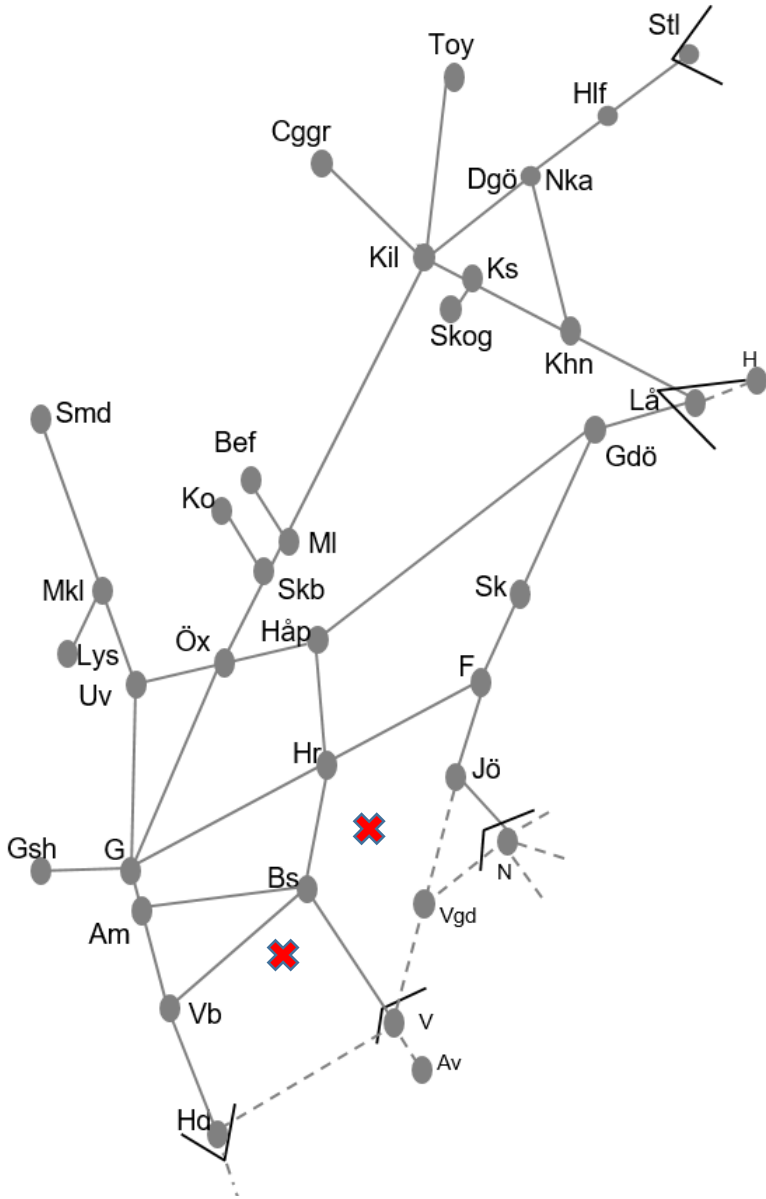

Skoghallsbanan
Obj. 328469 8163 bangård kontaktledningsupprustning Karlstad-Skoghall Trafikavbrott Påverkar ej Värmlandsbanan M 00:00 – S 24:00

Västra Stambanan
Obj. 330737 Trimningsåtgärde (Regumatorp)-(Falköping) Trafikavbrott S 05:00-07:00

Obj. 330651 Trimningsåtgärder (Regumatorp)-Stenstorp Enkelspårdrift F 00:00-05:30 L 00:00-07:00 L 00:00-00:15 Trafikavbrott L 06:45-07:00 Trafikavbrott S 00:00-07:00 Trafikavbrott S 20:00 – (M 08:00)

Obj. 310913 Floda spårväxelbyte Floda Enkelspårdrift (S 23:00) – M 05:30 TiO 00:00-05:30 L 00:00-07:00, 22:00-08:00 S 23:00 – (M 05:30)

Obj. 314990 Spårväxelbyte Av/påetablering Floda Trafikavbrott S 23:00-23:15

Viskadalsbanan
Obj. 309217 PSB/309220 Spår & kontaktledningsbyte Borås-Varberg Trafikavbrott mot Viskadal M 00:00 - S 24:00

Obj. 314951 Servicefönster underhåll (Borås)-(Varberg) Trafikavbrott M-To 21:30-05:10

Kust till Kustbanan
Obj. 314889 Servicefönster underhåll Borås-(Värnamo) Trafikavbrott Ti-To 08:30-13:30
Obj. 314892 Borås Ö4 Borås-(Viskafors) Trafikavbrott mot Viskadal Ti 21:00-05:00

Obj. 314886 Servicefönster underhåll (Almedal)-(Borås) Trafikavbrott M-F 08:50-14:50

Obj. 329201 Ställverksbyte Borås Trafikavbrott (S 21:30) - M 05:20 M 23:30-05:20 S 21:20 – (M 05:20)

Obj. 329544 Ställverksbyte (Borås)-Sandared Trafikavbrott (S 21:30) – M 05:20, M 23:30-05:20 S 21:20 – (M 05:20)

Obj 315475 'Servicefönster Trafikavbrott Pöb Spår 1,2 To 23:00-04:00

Obj 31474 'Servicefönster Trafikavbrott Pöb Spår 2, 3, 22 O 23:00-04:00

Obj 317087. Sävenäs. Trafikavbrott. M 00:00- (v2047 M 05:00)

Obj 330392 Sprängning Trafikavbrott Gk-Gsh M-F 12:25-14:25 Delad