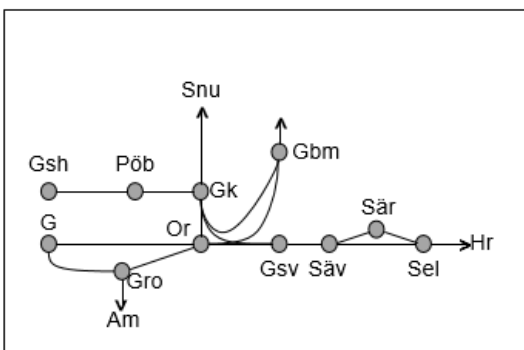

Jönköpingsbanan
Obj. 309642 Servicefönster (Falköping)-(Jönköping) Trafikavbrott M-F 09:00-14:00

- **Obj 315470 'Servicefönster Trafikavbrott Gsh spår 6**
  L 13:00-09:00
- **Obj 315472 'Servicefönster Trafikavbrott Gsh spår 1-5 31-42**
  S 09:00-24:00
- **Obj 330392 Sprängning Trafikavbrott Gk-Gsh**
  M-F 12:25-14:25 Delad
- **Obj 315391 Elsäkerhetsbesiktning Säcken. Göteborg C. Trafikavbrott.**
  O-F 00:00-04:00. LS 00:00-04:00.

Göteborg