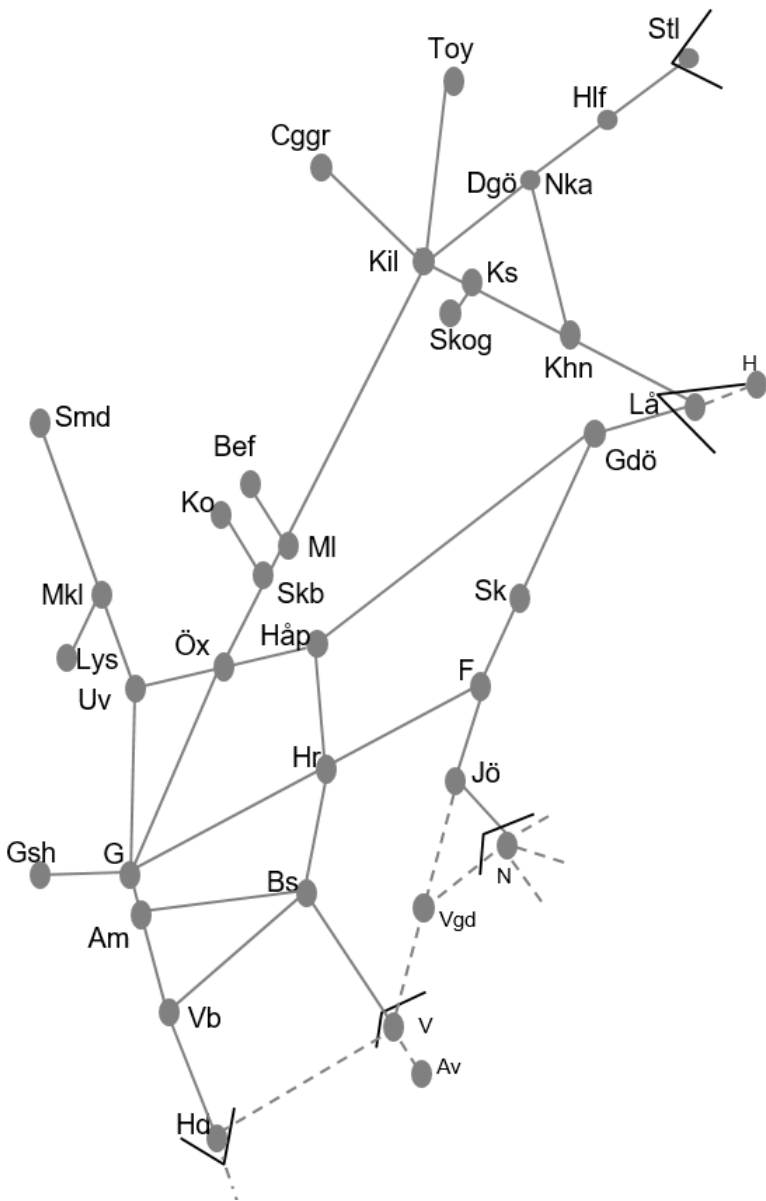

Västkostbanan
Obj. 313649 Bangårdsombyggnad Varberg <i>Enkelspårsdrift</i> M 00:00 – S 24:00
Obj. 329157 Rälsslipning (Kungsbacka)-Kistinge <i>Enkelspårsdrift</i> M-O, F 00:00-05:00
Obj. 309206 Spår & kontaktledningsbyte Varberg-Varberg <i>Trafikavbrott mot Viskadal</i> (S 22:10) – M 05:10 M-To 21:30-05:10 F 21:30-07:50 L 22:10-08:40 S 22:10 – (M 05:10)

Kinneullebanan
Obj. 344473 Servicefönster Underhåll <i>(Mariestad)-(Lidköping)</i> <i>Trafikavbrott</i> M – To 22:20 – 04:20

Jönköpingsbanan
Obj. 314896 Bogla & Tenhult: GC portar <i>(Jönköping)-(Nässjö)</i> <i>Trafikavbrott</i> M-F 09:15-15:00

Viskadalsbanan
Obj. 309214 Spår & kontaktledningsbyte Borås-(Varberg) <i>Trafikavbrott</i> (S 22:10) – M 05:10 M-To 21:30-05:10 F 21:30-07:50 L 22:10-08:40 S 22:10 – (M 05:10)

Kust till Kustbanan
Obj. 314887 Servicefönster underhåll <i>(Almedal)-Borås</i> <i>Trafikavbrott</i> Ti-To 00:30-05:00
Obj. 329183 Ställverksbyte Borås-Borås <i>Avstängt spår</i> M-F 07:30-17:00
Obj. 329181 Ställverksbyte Borås-Borås <i>Avstängt spår</i> M 00:00 – S 24:00