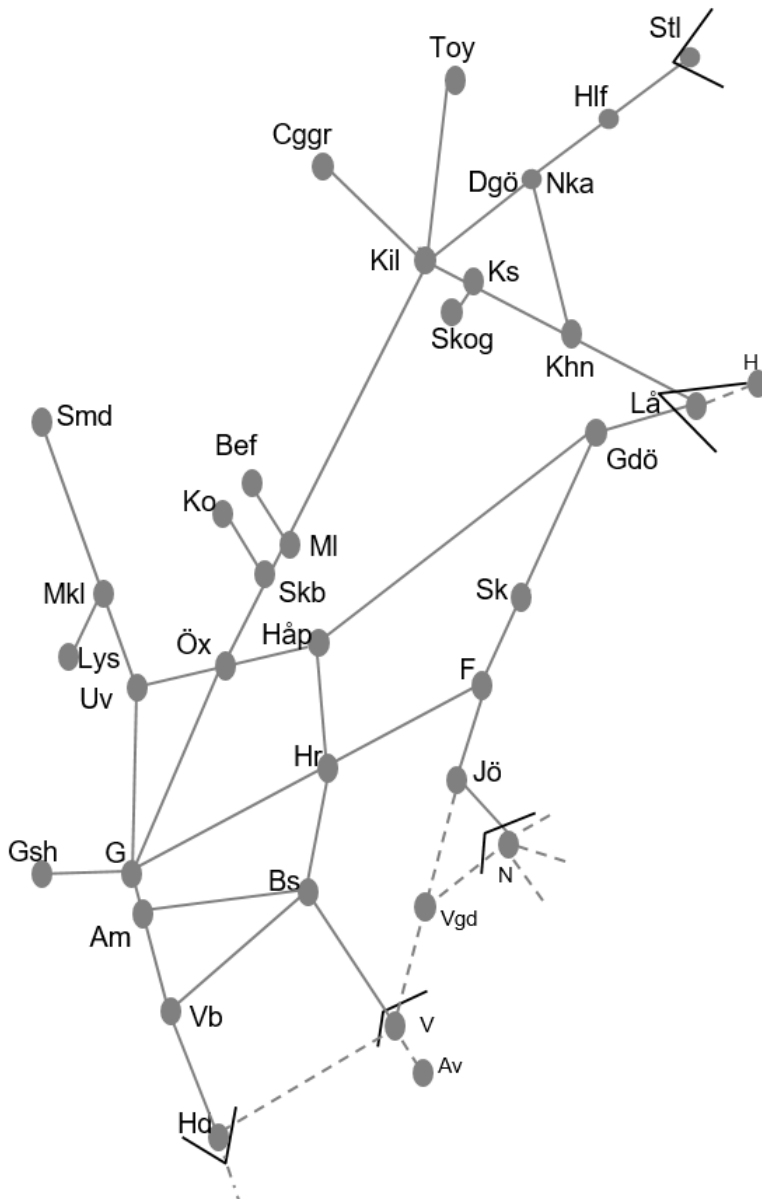

BANARBETEN vecka 2053 Västra						
Mån	Tis	Ons	Tor	Fre	Lör	Sön
28/12	29/12	30/12	31/12	1/1	2/1	3/1

Bohusbanan
Obj. 314588 Mötespår
Grohed
(Uddevalla)-(Ljungsskile)
Trafikavbrott
M 01:00-04:00

Älvsborgsbanan
Obj. 316341 Servicefönster
Håkantorps-(Herrljunga)
Trafikavbrott
M 22:00-05:00