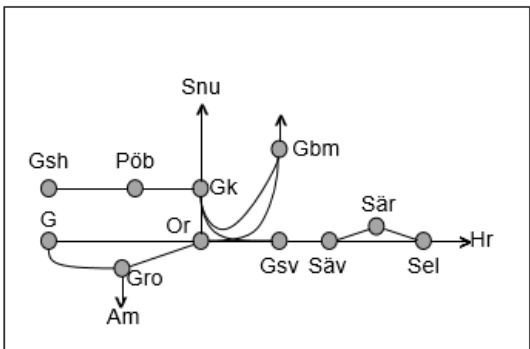

BANARBETEN vecka 2052 Västra						
Mån	Tis	Ons	Tor	Fre	Lör	Sön
21/12	22/12	23/12	24/12	25/12	26/12	27/12

Älvsborgsbanan
Obj. 316341 Servicefönster Håkantorp-(Herrljunga) <i>Trafikavbrott</i> M 22:00-05:00
INSTÄLLD Obj. 314849 Servicefönster (Vänersborg)-(Håkantorp) <i>Trafikavbrott</i> Ti 22:00-06:00

Obj 330392 Sprängning
Trafikavbrott Gk-Gsh
M-F 12:25-14:25 Delad

Göteborg