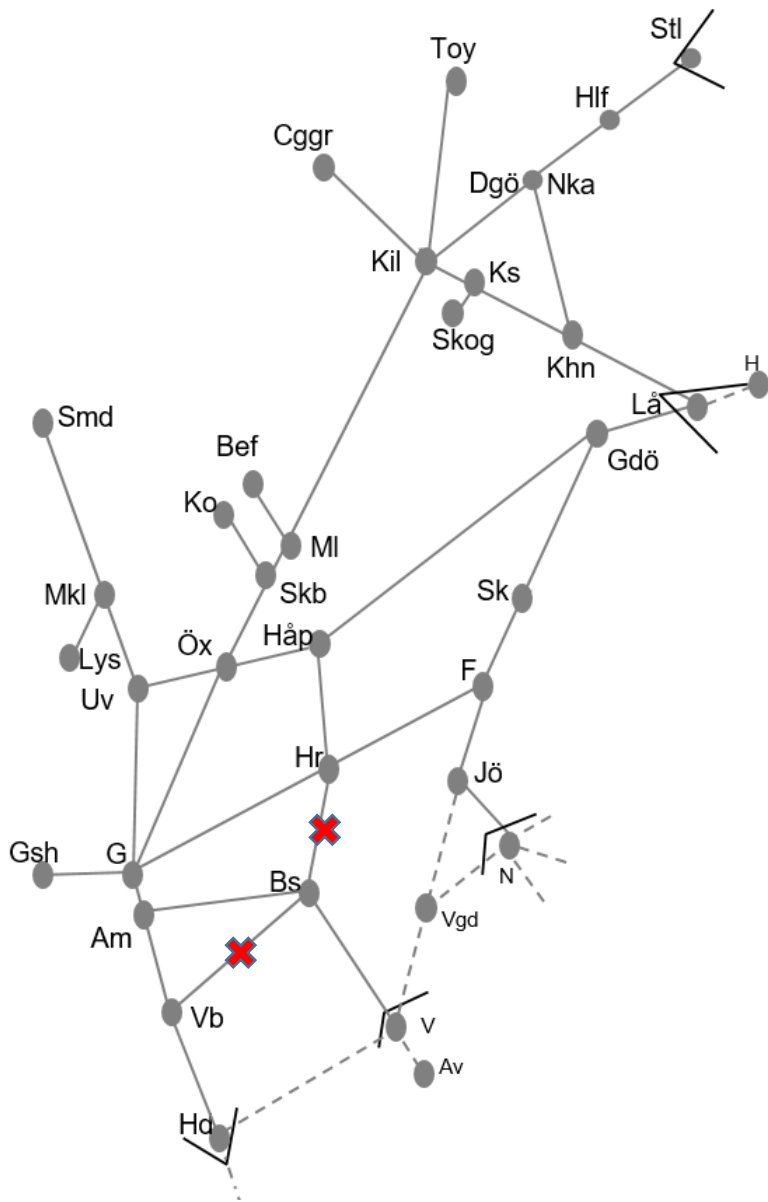

Norge/Vänerbanan
Obj. 314851 Banarbetsvecka Öxnered-(Älvängen) <i>Enkelspårdrift</i> M-F 10:00-14:00

Älvsborgsbanan
Obj. 307442 PSB/307446 Fjärrstyrning & spårbyte Herrljunga-Borås <i>Trafikavbrott</i> M 00:00 – S 24:00
INSTÄLLD Obj. 316344 Servicefönster Håkantorps-(Herrljunga) <i>Trafikavbrott</i> M 22:00-05:00

Västkostbanan
Obj. 328413 Bangårdsombyggnad Varberg driftplats <i>Avstängt spår</i> M-F 00:00 – 05:00
Obj. 314954 Varberg Ö1 Varberg <i>Enkelspårdrift</i> Ti 21:50-05:50
Obj. 314956 Varberg Ö3 Varberg <i>Enkelspårdrift</i> To 21:50-05:50
Obj. 337201 Servicefönster Kungsbacka Ö1 Kungsbacka <i>Trafikavbrott</i> S 21:00 – (M 05:00)

Viskadalsbanan
Obj. 309217 PSB/309220 Spår & kontaktledningsbyte Borås-Varberg <i>Trafikavbrott mot Viskadal</i> M 00:00 - S 24:00
Obj. 314892 Borås Ö4 Borås-(Viskafors) <i>Trafikavbrott mot Viskadal</i> Ti 21:00-05:00
Obj. 314951 Servicefönster underhåll (Borås)-(Varberg) <i>Trafikavbrott</i> M-To 21:30-05:10

Obj 312853. Sävendalen.
Trafikavbrott.
To 00:00- (v2144 M 05:00)

Obj 317087. Sävenäs.
Trafikavbrott.
M 00:00- (v2047 M 05:00)

Obj 315317 'Servicefönster
Trafikavbrott BJ banan - GK, Gsh
L 22:00-05:00
Obj 330392 Sprängning
Trafikavbrott Gk-Gsh
M-F 12:25-14:25 Delad
Obj 315317. Marieholm. Gbm-Gk.
Trafikavbrott.
L 00:00- 05:00