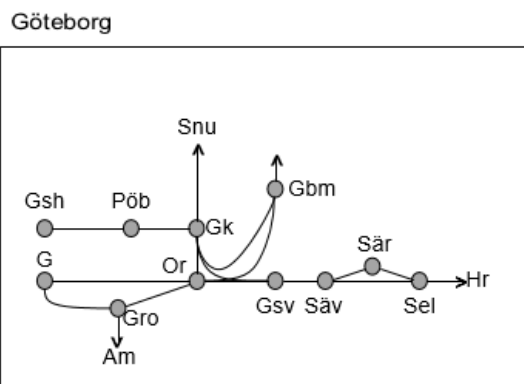

Obj 309997. Olskroken. Gamlestaden. <i>Trafikavbrott.</i> M 00:00- S 24:00.

Obj 315374. Marieholm. Begränsad kapacitet. OTo 23:00-05:00. 03:00-05:00.

Obj 315341. Marieholm Ö1. Begränsad kapacitet. MTi 23:00-05:00.