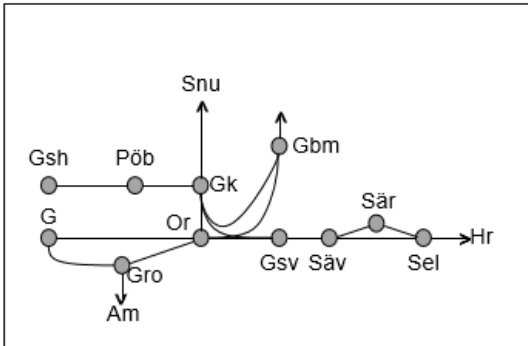

Göteborg

Obj 330429 Spontning Göteborg
Almedal Trafikavbrott- AM-MDÖ
O To 22:00-00:05. To 00:15-05:20. F
00:15-02:10, 02:20-05:20.
L 00:15-06:30. L 23:20-08:45. S
22:00-02:10.