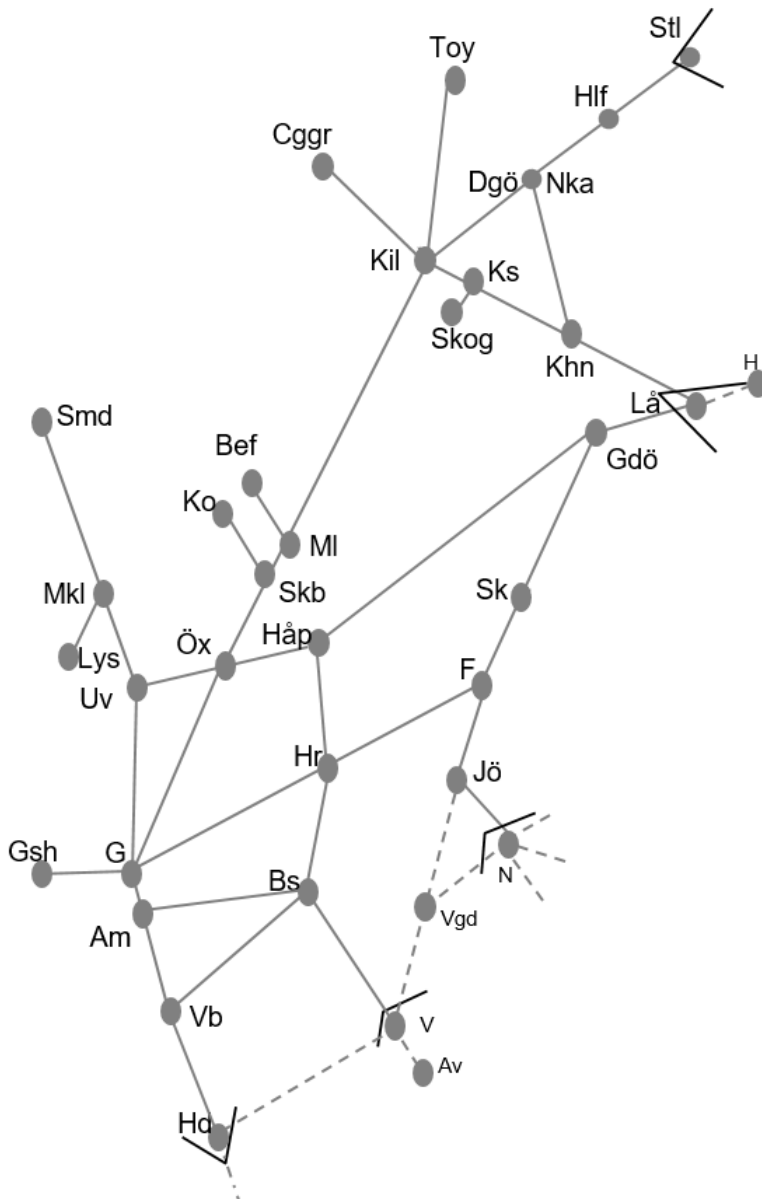

BANARBETEN vecka 2051 Västra						
Mån	Tis	Ons	Tor	Fre	Lör	Sön
14/12	15/12	16/12	17/12	18/12	19/12	20/12

Älvsborgsbanan
Obj. 316341 Servicefönster
Håkantorps-(Herrljunga)
Trafikavbrott
M 22:00-05:00