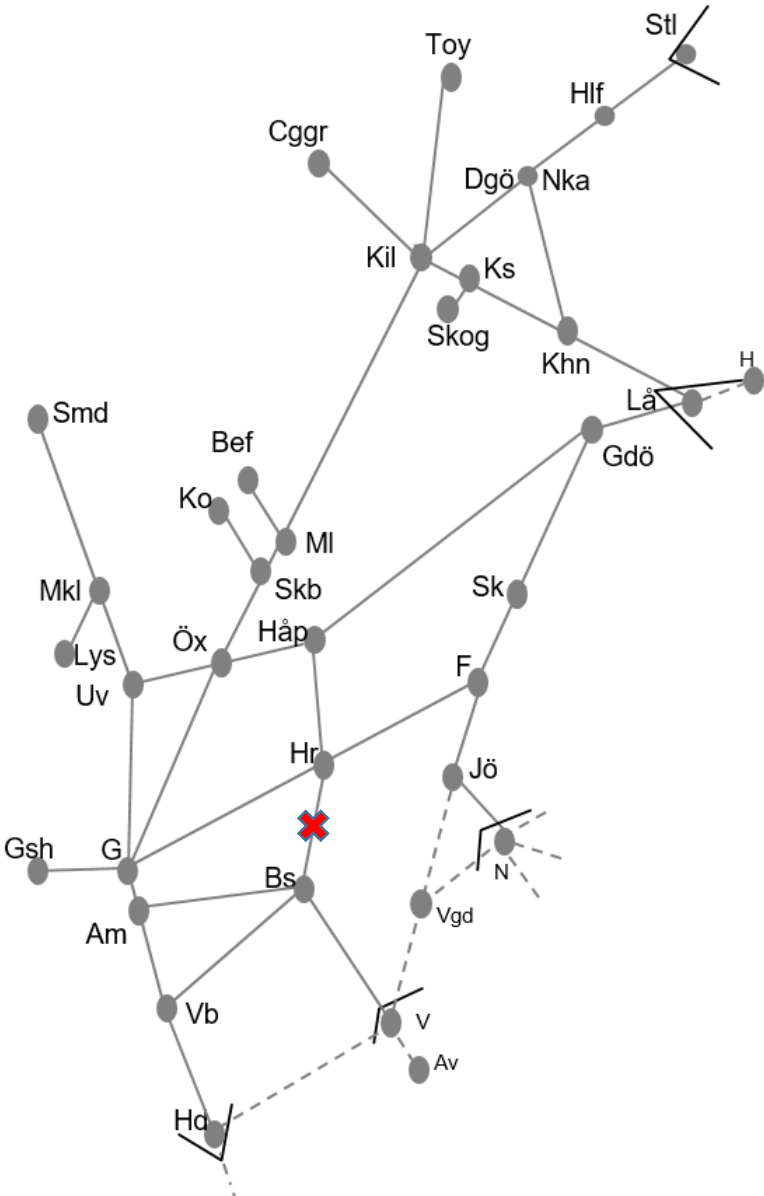

2020-10-14

BANARBETEN vecka 2130 Västra						
Mån	Tis	Ons	Tor	Fre	Lör	Sön
26/7	27/7	28/7	29/7	30/7	31/7	1/8

Bohusbanan
Obj. 314845 Servicefönster (Uddevalla)-Strömstad
<i>Trafikavbrott</i> ÄNDRAD
M-To 21:40-04:40

Värmlandsbanan
Obj. 314392 Spår- och växelbyte Karlstad-Kil
<i>Trafikavbrott</i>
M-S 08:35-18:35

Älvsborgsbanan
Obj. 317174 Planskildhet Fristad (Herrljunga)-Borås
<i>Trafikavbrott</i>
F 03:00-04:40
Obj. 314888 Servicefönster (Herrljunga)-(Borås)
<i>Trafikavbrott</i>
S 22:00 – (M 05:00)
INSTÄLLD
Obj. 316341 Servicefönster Håkantorp-(Herrljunga)
<i>Trafikavbrott</i>
M 22:00-05:00
Obj. 329200 Ställverksbyte Borås
<i>Trafikavbrott mot Herrljunga</i>
F 03:00-04:40
Obj. 329522 Ställverksbyte (Borås)-(Fristad)
<i>Trafikavbrott</i>
F 03:00-04:40
Obj. 307442 PSB/307446 Fjärrstyrning & spårbyte Herrljunga-Borås
<i>Trafikavbrott</i>
M 00:00 – S 24:00
Obj. 326339 Fjärrstyrning & spårbyte (Herrljunga)-Borås
<i>Trafikavbrott</i>
F 03:00-04:40
Obj. 326344 Fjärrstyrning & spårbyte (Herrljunga)-Borås
<i>Trafikavbrott</i>
F 03:00-04:40