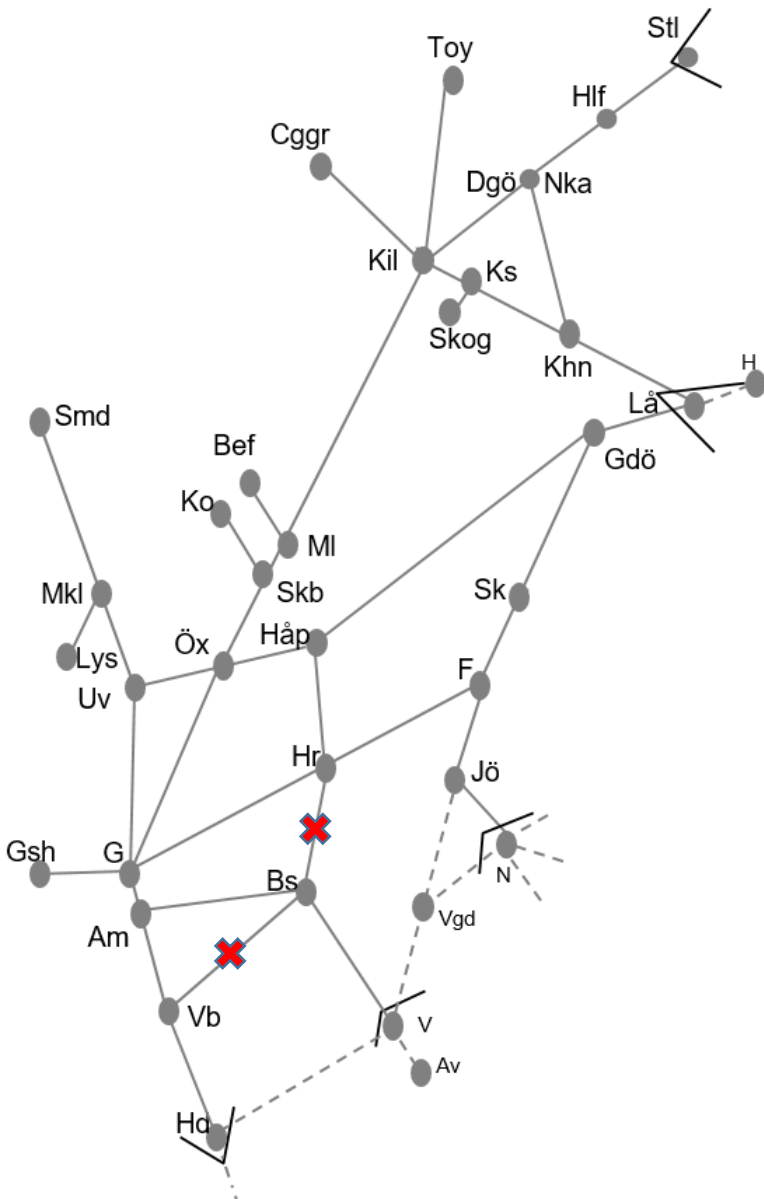

BANARBETEN vecka 2149 Västra						
Mån	Tis	Ons	Tor	Fre	Lör	Sön
6/12	7/12	8/12	9/12	10/12	11/12	12/12

Älvsborgsbanan
Obj. 307442 PSB/307446
Fjärrstyrning & spårbyte
Herrljunga-Borås
Trafikavbrott
M 00:00 – L 24:00

INSTÄLLD
Obj. 316341 Servicefönster
Håkantorps (Herrljunga)
Trafikavbrott
M 22:00-05:00