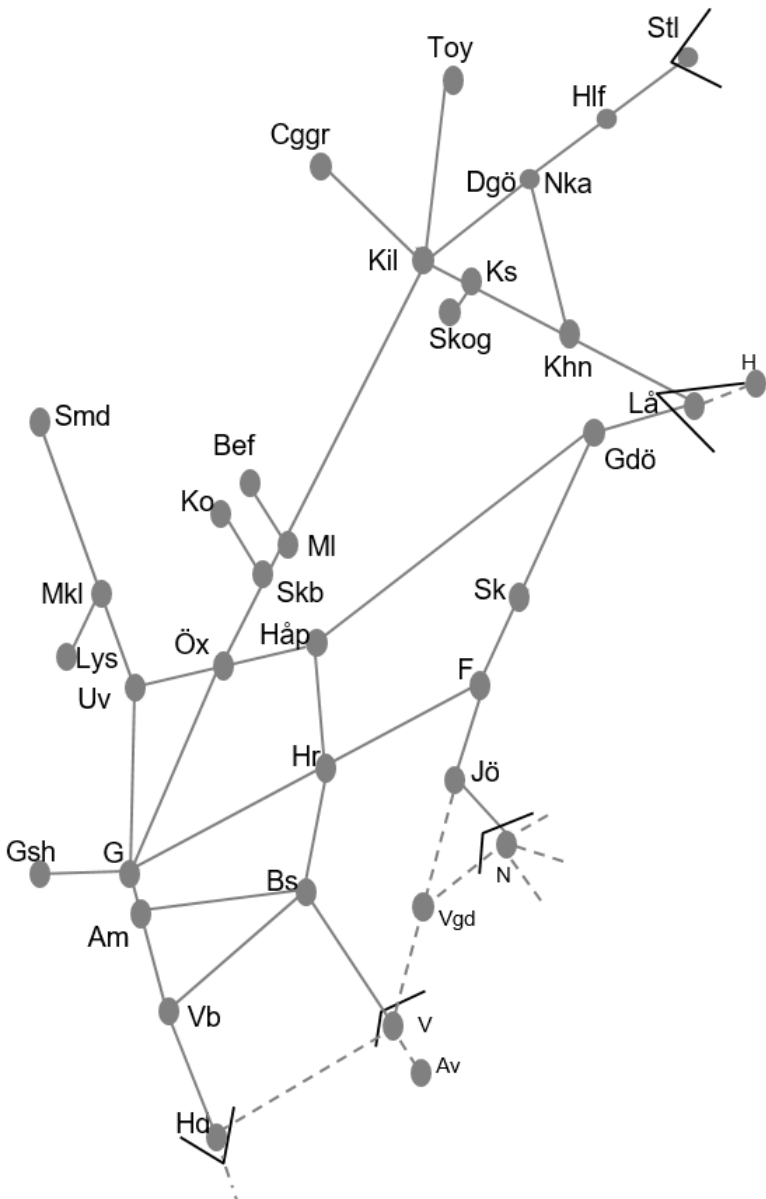

BANARBETEN vecka 2107 Västra						
Mån	Tis	Ons	Tor	Fre	Lör	Sön
15/2	16/2	17/2	18/2	19/2	20/2	21/2

Värmlandsbanan
Obj. 309219 Ökad kapacitet (Välsviken) Karlstad-Skattkärr <i>Trafikavbrott</i> Ti-To 08:52-16:02 F 21:00 – (M 05:20)

Älvsborgsbanan
INSTÄLLD Obj. 316341 Servicefönster Håkantorps-(Herrljunga) <i>Trafikavbrott</i> M 22:00-05:00
Obj. 314847 Servicefönster (Udevalla)-(Öxnered) <i>Trafikavbrott</i> To 23:00-05:00

Kust till Kustbanan
Obj. 314887 Servicefönster underhåll (Almedal)-Borås <i>Trafikavbrott</i> M-O 22:05-05:05

Obj 315375 Elsäkerhetsbesiktning
Trafikavbrott GK, GSH, PÖB.
M-To 22:00-04:00

Obj 315376 Elsäkerhetsbesiktning
Trafikavbrott GK, GSH, PÖB.
F,L 22:00-06:00

Obj 330392 Sprängning
Trafikavbrott Gk-Gsh
M-F 12:25-14:25 Delad