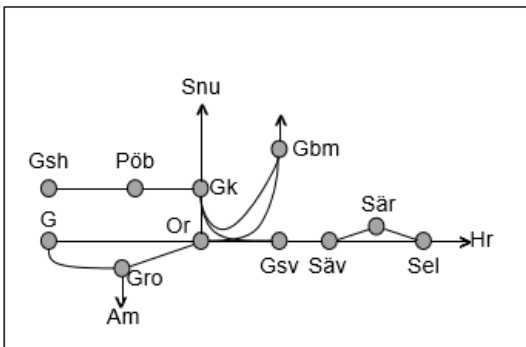

Kinneullebanan
Obj. 344473 Servicefönster Underhåll (Mariestad)-(Lidköping) <i>Trafikavbrott</i> M – To 22:20 – 04:20

Kust till Kustbanan
Obj. 314889 Servicefönster underhåll Borås-(Värnamo) <i>Trafikavbrott</i> Ti-To 08:30-13:30
Obj. 329201 Ställverksbyte Borås <i>Trafikavbrott</i> (S 21:20) – M 05:20 M 23:30-05:20 Ti-O 23:30-05:20 S 21:20 – (M 05:20)

Obj. 329544 Ställverksbyte (Borås)-Sandared <i>Trafikavbrott</i> (S 21:30) - M 05:20 M-O 23:30-05:20 S 21:20 –(M 05:20)

Obj 330392 Sprängning
Trafikavbrott Gk-Gsh
M-F 12:25-14:25 Delad

Obj 315614. Sävedalen.
Trafikavbrott/begränsad kapacitet.
L 00:00-05:00. 00:00-02:00.

Obj 315605. Partille.
Trafikavbrott/begränsad kapacitet.
TiO 00:00-05:00
02:00-05:00.

Obj 317087. Sävenäs.
Trafikavbrott.
M 00:00- (v2047 M 05:00)

Göteborg