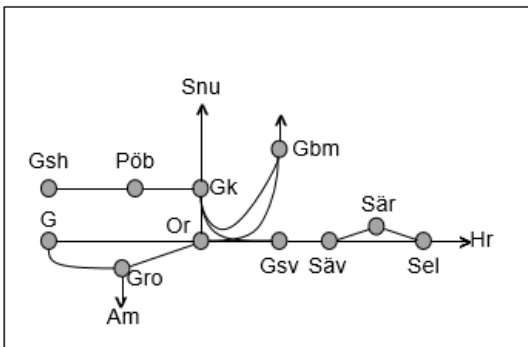

Göteborg

Obj 330392 Sprängning
Trafikavbrott Gk-Gsh
M-F 12:25-14:25 Delad