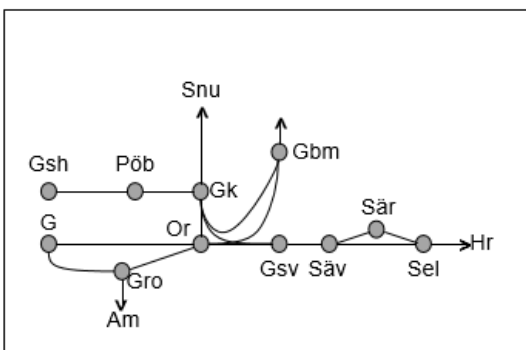

Göteborg

Obj 309997 Olskroken Gamlestaden
Trafikavbrott
M 00:00- S 24:00