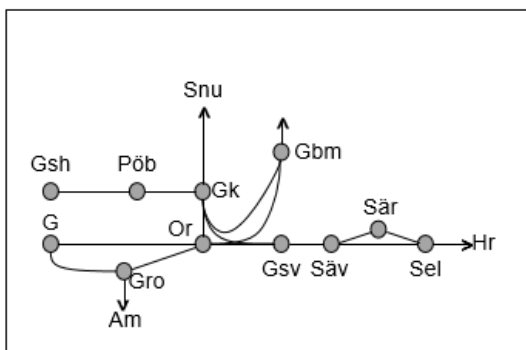

Viskadalsbanan
Obj. 309214 Spår & kontaktledningsbyte Borås-(Varberg) Trafikavbrott (S 22:10) – M 05:10 M-To 21:30-05:10 F 21:30-07:50 L 22:10-08:40 S 22:10 – (M 05:10)

Obj 315318 'Servicefönster
Trafikavbrott Gk-Bohusbanan
S 01:30-08:30

Obj 315317 'Servicefönster
Trafikavbrott BJ banan - GK, Gsh
L 22:00-05:00

Obj 330392 Sprängning
Trafikavbrott Gk-Gsh
M-F 12:25-14:25 Delad

Obj 315474 'Servicefönster Pöb
Trafikavbrott 2, 3, 22
Ti 23:00-04:00

Obj 315475 'Servicefönster Pöb
Trafikavbrott 1, 2
O 23:00-04:00

Göteborg