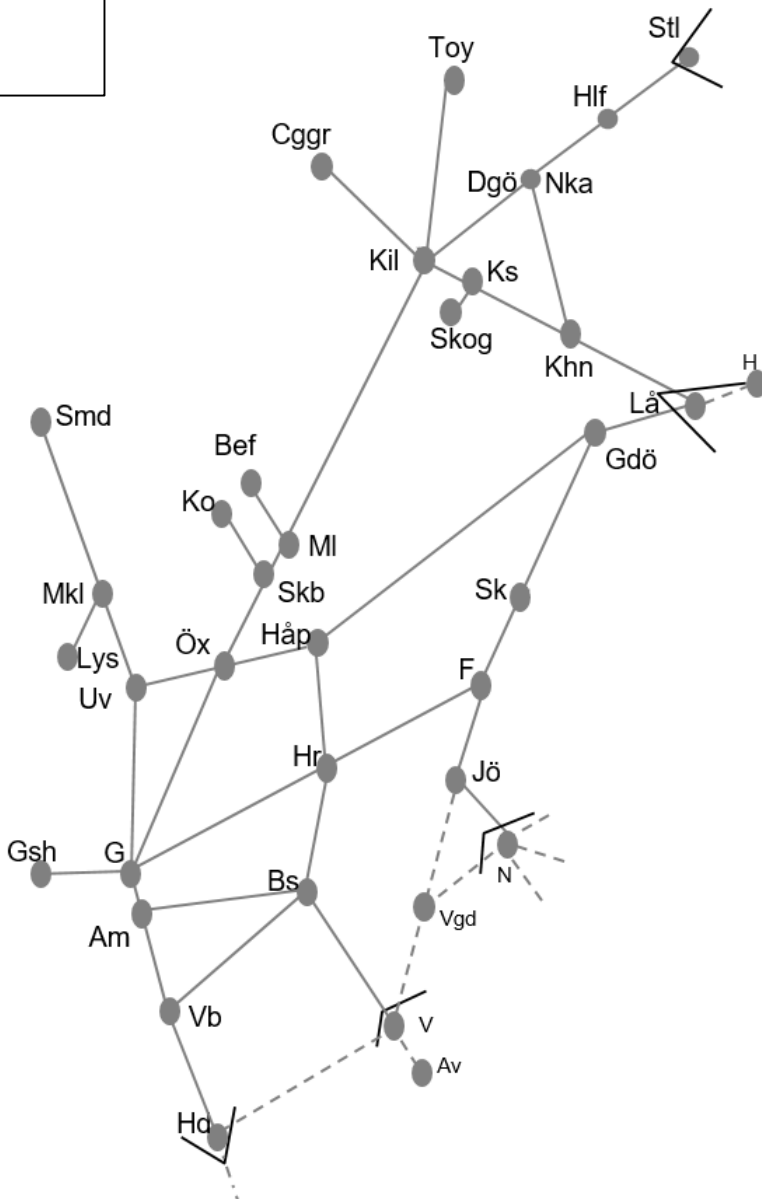

Värmlandsbanan
Obj. 314396 Spår- och växelbyte Svartå-(Kristinehamn) <i>Trafikavbrott</i> M-To 09:40-17:16 F 09:40-16:00
Obj. 327004 Spår- och växelbyte Karlstad-Skattkärr <i>Trafikavbrott</i> L 03:00-15:00
Obj. 327018 Spår- och växelbyte Karlstad-Skåre <i>Trafikavbrott</i> S 08:35-18:35
Obj. 309219 Ökad kapacitet (Välsviken) Karlstad-Skattkärr <i>Trafikavbrott</i> M-F 08:52-16:02 L 03:00-15:00 S 05:00-11:00

Älvsborgsbanan
Obj. 314848 Servicefönster (Öxnered)-Vänersborg <i>Trafikavbrott</i> M-To 22:00-05:00
Obj. 326345/326565 Fjärrstyrning & spårbyte Herrljunga-Borås <i>Trafikavbrott</i> S 19:55 - (M 04:45)
INSTÄLLD Obj. 316341 Servicefönster Häkantorps (Herrljunga) <i>Trafikavbrott</i> M 22:00-05:00

Västkustbanan
Obj. 327433 Geotekniska undersökningar Mölndals Nedre-Källered M 01:30-03:30 <i>Trafikavbrott</i> Ti-F 00:12-05:10 <i>Enkelspår</i> Ti-F 00:12-00:25, 04:55-05:10 F 02:20-04:40 <i>Trafikavbrott</i>
Obj. 313625 Bangårdsombyggnad Varberg Enkelspårsdrift (S 23:35) - M 05:35 M-To 23:35-05:35
Obj. 313639 Bangårdsombyggnad Varberg Enkelspårsdrift S 23:35 - (M 05:35)
Obj. 336729 Servicefönster underhåll Värö <i>Trafikavbrott mot Värö bruk</i> L 02:10-10:10