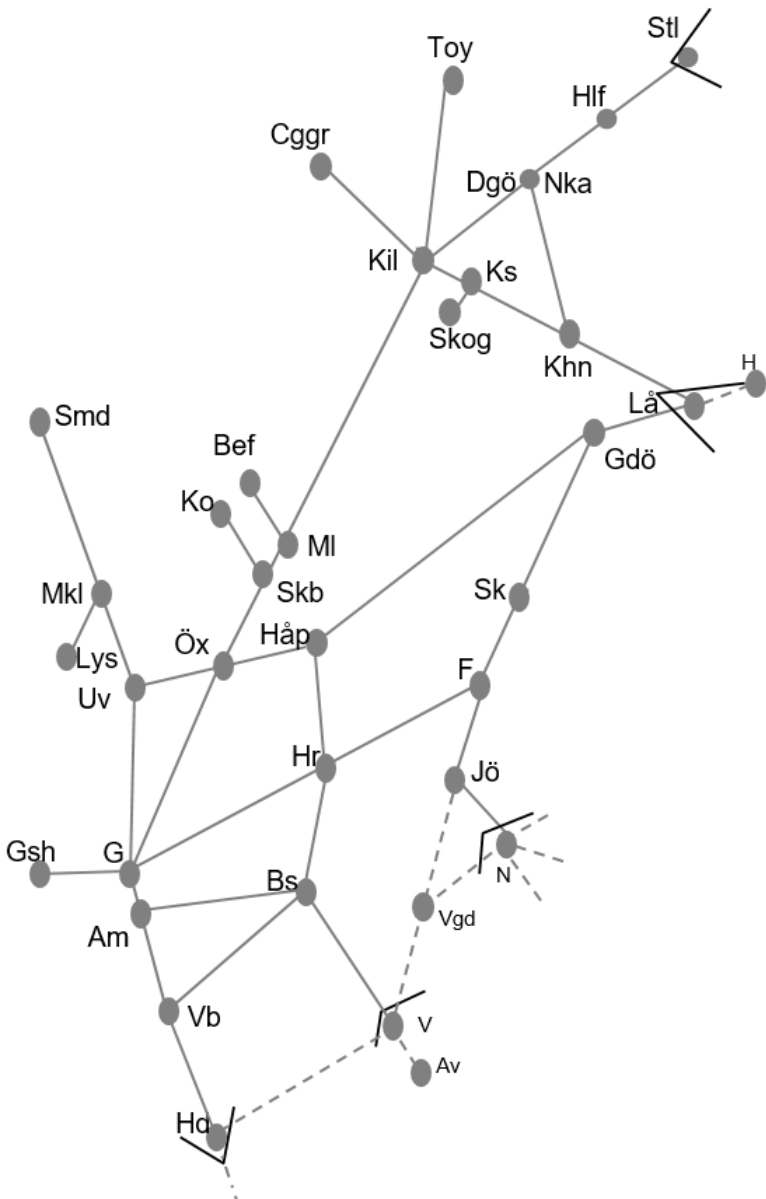

BANARBETEN vecka 2108 Västra						
Mån	Tis	Ons	Tor	Fre	Lör	Sön
22/2	23/2	24/2	25/2	26/2	27/2	28/2

Norge/Vänerbanan
Obj. 322825 Grums bangårdsåtgärder
Grums NYTT
Trafikavbrott
F 22:00-23:55
L 00:05-01:45
L 02:40-04:40
L 06:25-08:40
L 22:12-01:40
S 02:00-04:40

Värmlandsbanan
Obj. 309219 Ökad kapacitet (Välsviken)
Karlstad-Skattkärr
Trafikavbrott
(F 21:00) – (M 05:20)
M-To 08:52-16:02
F 21:00 – (M 05:20)

Älvsborgsbanan
Obj. 314888 u. 346827 Servicefönster (Herrljunga)-(Borås)
Trafikavbrott
M-F 09:00-12:00
INSTÄLLD
Obj. 316341 Servicefönster Håkantorps-(Herrljunga)
Trafikavbrott
M 22:00-05:00