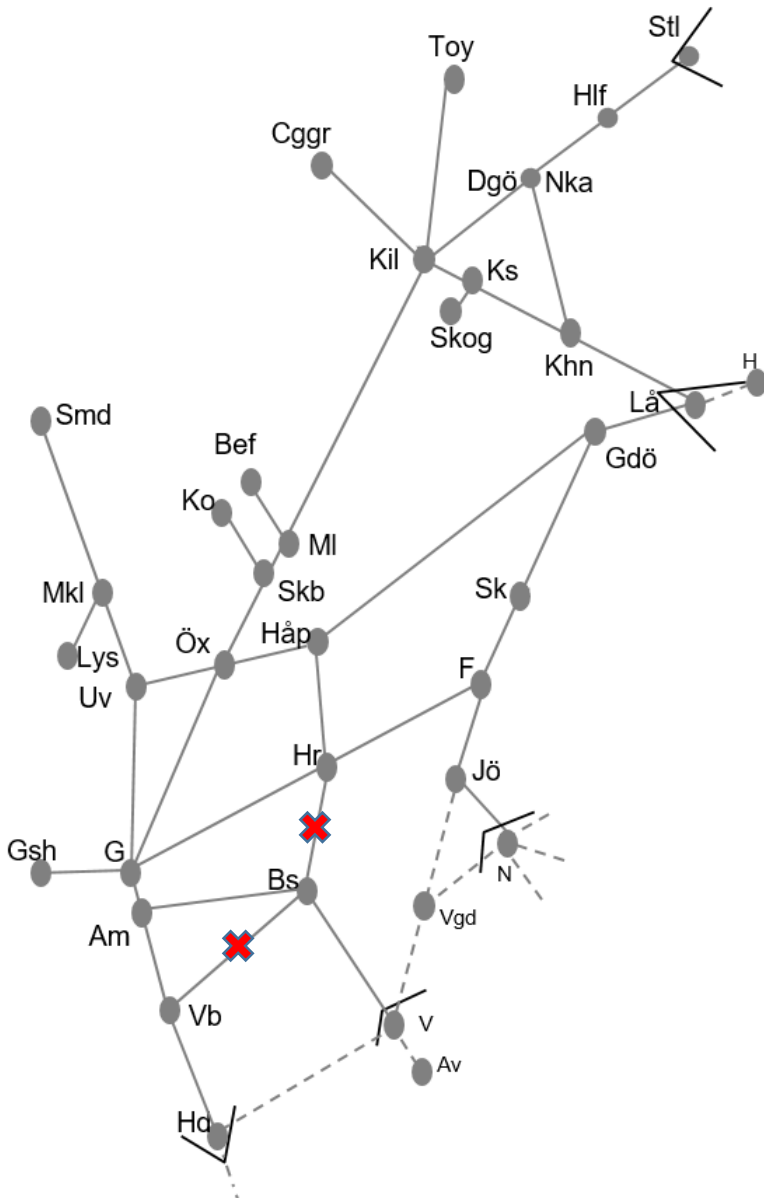

Obj. 314951 Servicefönster (Borås)-(Varberg) <i>Trafikavbrott</i> M-To 21:30-05:10

Värmlandsbanan	
Obj. 309219 Ökad kapacitet (Välsviken) Karlstad-Skattkärr <i>Trafikavbrott</i> M-To 08:52-16:02 L 05:00-15:00 S 03:00-11:00	Obj. 330507 Spår- och växelbyte Karlstad <i>Trafikavbrott</i> F 08:35-10:35
Obj. 327017 Spår- och växelbyte (Kristinehamn)-(Laxå) <i>Trafikavbrott</i> MO-F 09:40-17:16 Ti 09:40-16:54 L 02:20-13:40 S 03:15-14:00	Obj. 330529 Spår- och växelbyte Kristinehamn <i>Trafikavbrott</i> M 09:40-11:40
	Obj. 314764 Servicefönster Underhåll Kristinehamn-Laxå <i>Trafikavbrott</i> M-To 09:40-15:40

Obj. 314392 Spår- och växelbyte Karlstad-Kil <i>Trafikavbrott</i> F 08:35-10:35
Obj. 314758 Servicefönster Underhåll Charlottenberg-Kil <i>Trafikavbrott</i> M-To 09:00-14:00

Västra Stambanan
Obj. 331886 Förbigångsspår (Stenstorp)-(Falköping) <i>Enkelspårsdrift</i> F 23:00-09:00 L 22:00-08:00

Obj. 315370 Elsäkerhetsbesiktning Floda-Jonsered <i>Enkelspårsdrift</i> S 00:30-06:00

Obj. 337268 Elsäkerhetsbesiktning Noresund Västra-Lerum <i>Enkelspårsdrift</i> L 00:10-06:10

Jönköpingsbanan
Obj. 316977 Sth-höjning 160km/h (Falköping)-Sandhem <i>Trafikavbrott</i> M-F 09:00-15:00

Kust till Kustbanan
Obj. 329573/329207 Ställverksbyte Borås-Hillared <i>Trafikavbrott</i> (S 21:30) – M 06:20 M 23:15-06:20 Ti-O 23:10-06:20 S 21:10 – (M 06:20)