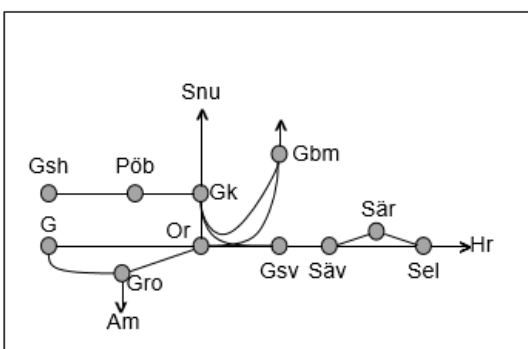

Västkostbanan
Obj. 332074 Anpassningar och skyddszon Falkenberg Enkelspårsdrift (S 20:30) - M 06:00 M-To 20:30-06:00
Obj. 328413 Bangårdsombyggnad Varberg driftplats Avstängt spår M-F 00:00 - 05:00
Obj. 314959 Halmstad Ö2 Halmstad Enkelspårsdrift Ti 22:00-06:00
Obj. 314960 Halmstad Ö3 Halmstad Enkelspårsdrift O 22:00-06:00
Obj. 314961 Halmstad Ö4 Halmstad Enkelspårsdrift To 22:00-06:00
Obj. 314958 Halmstad Ö1 Halmstad Enkelspårsdrift M 22:00-06:00

Kinneullebanan
Obj. 316342 Servicefönster (Gårdsjö)-(Häkantorp) Trafikavbrott M - To 23:00 - 05:00
Obj. 327264 Slipersbyte (Mariestad)-(Lidköping) Trafikavbrott M-To 21:00-05:00

Kust till Kustbanan
Obj. 329573/329207 Ställverksbyte Borås-Hillared Trafikavbrott (S 21:30)-M 06:20, 23:15-06:20 Ti-O 23:10-06:20 S 21:10-(M 06:20)

Viskadalsbanan
Obj. 314951 Servicefönster underhåll (Borås)-(Varberg) Trafikavbrott M-To 21:30-05:10

Obj. 309217 PSB/309220 Spår & kontaktledningsbyte Borås-Varberg Trafikavbrott mot Viskadal M 00:00 - S 24:00

Obj 330392 Sprängning Trafikavbrott Gk-Gsh M-F 12:25-14:25 Delad

Obj 309997. Olskroken. Gamlestaden. Trafikavbrott. M 00:00- S 24:00.

Obj 315250. Göteborg C. Trafikavbrott. L 09:00- S 15:00.