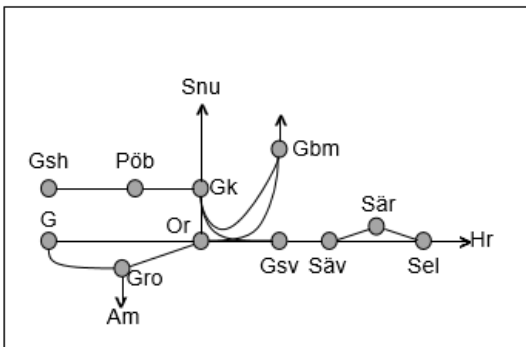

Viskadalsbanan
Obj. 309214 Spår & kontaktledningsbyte Borås-(Varberg) Trafikavbrott (S 22:10) - M 05:10 M-To 21:30-05:10 F 21:30-07:50 L 22:10-08:40 S 22:10 - (M 05:10)

Obj 330392 Sprängning Trafikavbrott Gk-Gsh M-F 12:25-14:25 Delad

Obj 309930. Skäran. Trafikavbrott. F 14:00- M 05:00.

Obj 309937. Godstågsviadukten. Gamlestaden. Trafikavbrott. L 10:30-13:40 13:50-18:40 18:55-22:00

Göteborg