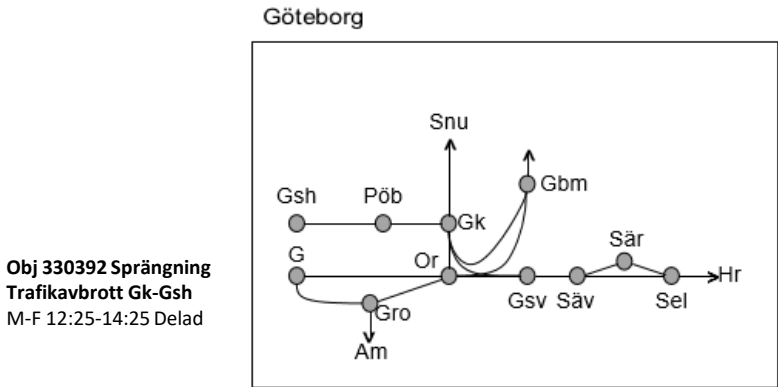

Västkostbanan
Obj. 328413
Bangårdsombyggnad
Varberg driftplats
Avstängt spår
M-F 00:00 – 05:00

Kust till kustbanan
Obj. 314887 Servicefönster
underhåll
(Almedal)-Borås
Trafikavbrott
M-O 22:05-05:05

Viskadalsbanan
Obj. 309217 PSB/309220
Spår & kontaktledningsbyte
Borås-Varberg
Trafikavbrott mot Viskadal
M 00:00 – L 24:00