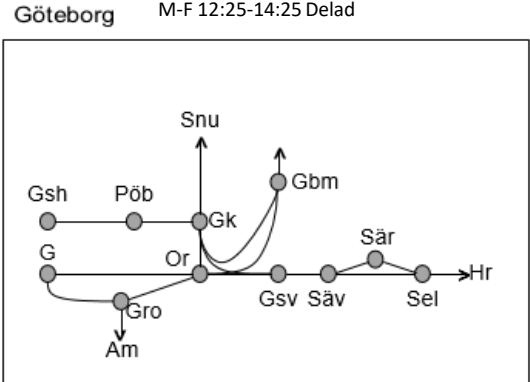

Obj. 348601 Servicefönster underhåll (Hestra)-(Värnamo) Trafikavbrott M-To 08:10-13:40

Kust till Kustbanan
Obj. 314890 Servicefönster underhåll (Borås)-Hestra Trafikavbrott M-To 08:10-14:10

Obj 309997. Olskroken. Gamlestaden. Trafikavbrott. M 00:00- S 24:00.
Obj 315251. Göteborg. Trafikavbrott. S 21:00- M 05:00.

Obj. 329573/329207 Ställverksbyte Borås-Hillared Trafikavbrott (S 21:30) - M 06:20 M 23:15-06:20 TiO 23:10-06:20