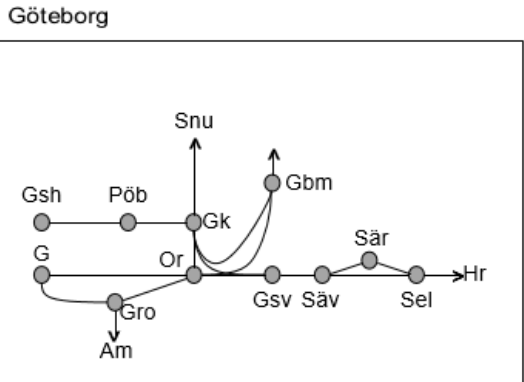

Skoghallsbanan
Obj. 328469 8163 bangård kontaktledningsupprustning Karlstad-Skoghall Trafikavbrott Påverkar ej Värmlandsbanan M 00:00 – S 24:00

Västra Stambanan
Obj. 330737 Trimningsåtgärde (Regumatorp)-(Falköping) Trafikavbrott S 05:00-07:00

Obj. 330651 Trimningsåtgärder (Regumatorp)-Stenstorp Enkelspårdrift F 00:00-05:30 L 00:00-07:00 L 00:00-00:15 Trafikavbrott L 06:45-07:00 Trafikavbrott S 00:00-07:00 Trafikavbrott S 20:00 – (M 08:00)

Obj. 310913 Floda spårväxelbyte Floda Enkelspårdrift (S 23:00) – M 05:30 TiO 00:00-05:30 L 00:00-07:00, 22:00-08:00 S 23:00 – (M 05:30)

Obj. 314990 Spårväxelbyte Av/påetablering Floda Trafikavbrott S 23:00-23:15

Viskadalsbanan
Obj. 309217 PSB/309220 Spår & kontaktledningsbyte Borås-Varberg Trafikavbrott mot Viskadal M 00:00 - S 24:00

Obj. 314951 Servicefönster underhåll (Borås)-(Varberg) Trafikavbrott M-To 21:30-05:10

Kust till Kustbanan
Obj. 314889 Servicefönster underhåll Borås-(Värnamo) Trafikavbrott Ti-To 08:30-13:30
Obj. 314892 Borås Ö4 Borås-(Viskafors) Trafikavbrott mot Viskadal Ti 21:00-05:00

Obj. 314886 Servicefönster underhåll (Almedal)-(Borås) Trafikavbrott M-F 08:50-14:50

Obj. 329201 Ställverksbyte Borås Trafikavbrott (S 21:30) - M 05:20 M 23:30-05:20 S 21:20 – (M 05:20)

Obj. 329544 Ställverksbyte (Borås)-Sandared Trafikavbrott (S 21:30) – M 05:20, M 23:30-05:20 S 21:20 – (M 05:20)

Obj 315475 'Servicefönster Trafikavbrott Pöb Spår 1,2 To 23:00-04:00

Obj 31474 'Servicefönster Trafikavbrott Pöb Spår 2, 3, 22 O 23:00-04:00

Obj 317087. Sävenäs. Trafikavbrott. M 00:00- (v2047 M 05:00)

Obj 330392 Sprängning Trafikavbrott Gk-Gsh M-F 12:25-14:25 Delad