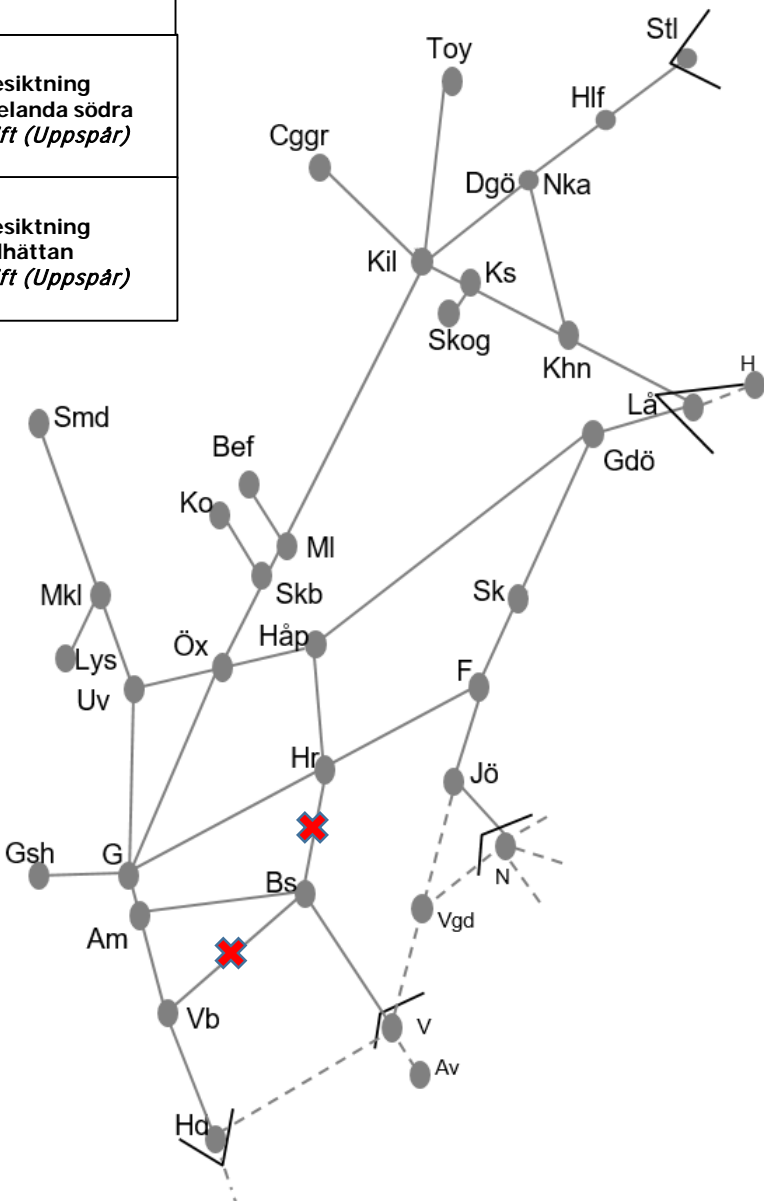

Älvsborgsbanan
Obj. 307442 PSB/307446 Fjärrstyrning & spårbyte Herrljunga-Borås Trafikavbrott M 00:00 – S 24:00
Obj. 316344 Servicefönster Håkantorps(Herrljunga) Trafikavbrott M 22:00-05:00
Obj. 314855 Servicefönster (Vänersborg)-(Håkantorps) Trafikavbrott M-F 10:00-15:00
Obj. 314888 Servicefönster (Herrljunga)-(Borås) Trafikavbrott S 22:00 – (M 05:00)

Väst kustbanan
Obj. 314954 Varberg Ö1 Varberg Enkelspårsdrift Ti 21:50-05:50
Obj. 314956 Varberg Ö3 Varberg Enkelspårsdrift To 21:50-05:50
Obj. 314959 Halmstad Ö2 Halmstad Enkelspårsdrift Ti 22:00-06:00
Obj. 314960 Halmstad Ö3 Halmstad Enkelspårsdrift O 22:00-06:00

Obj. 332074 Anpassningar och skyddszon Falkenberg Enkelspårsdrift (S 20:30) - M 06:00 M-To 20:30-06:00 S 20:30 – (M 06:00)
Obj. 314958 Halmstad Ö1 Halmstad Enkelspårsdrift M 22:00-06:00
Obj. 314961 Halmstad Ö4 Halmstad Enkelspårsdrift To 22:00-06:00
Obj. 328413 Bangårdsombyggnad Varberg driftplats Avstängt spår M-F 00:00 – 05:00

Obj. 337269 Elsäkerhetsbesiktning Lerum-Partille Enkelspårsdrift M 00:10-05:10
Obj. 315369 Elsäkerhetsbesiktning Brynjenäs-Floda Enkelspårsdrift F 00:10-05:10
Obj. 315370 Elsäkerhetsbesiktning Floda-Jonsered Enkelspårsdrift S 00:30-06:00
Obj. 315371 Elsäkerhetsbesiktning Noresund Västra-Lerum Enkelspårsdrift L 00:10-06:10

Västra Stambanan
Obj. 329758 Trimningsåtgärder (Skövde)-(Regumatorp) Enkelspårsdrift F 00:00-05:30 F 00:00-00:15 Trafikavbrott F 05:15-05:30 Trafikavbrott L 00:00-07:00 L 00:00-00:15 Trafikavbrott L 06:45-07:00 Trafikavbrott S 00:00-07:00 Trafikavbrott S 23:00 – (M 05:00) S 23:00-23:15 Trafikavbrott
Obj. 329759 Trimningsåtgärder Skövde-(Regumatorp) Trafikavbrott S 05:00-07:00
Obj. 315367 Elsäkerhetsbesiktning Algutsgården-Brynjenäs Enkelspårsdrift O 00:10-05:10
Obj. 315368 Elsäkerhetsbesiktning Alingsås-(Floda) Enkelspårsdrift To 00:10-05:10

Kinne kullebanan
Obj. 344473 Servicefönster Underhåll (Mariestad)-(Lidköping) Trafikavbrott M – To 22:20 – 04:20
Obj. 327264 Slipersbyte (Mariestad)-(Lidköping) Trafikavbrott M-To 21:00-05:00

Jönköpingsbanan
Obj. 309643 Servicefönster Sandhem-(Nässjö) Trafikavbrott M-To 23:00-05:00

Viskadalsbanan
Obj. 314951 Servicefönster underhåll (Borås)-(Varberg) Trafikavbrott M-To 21:30-05:10
Obj. 309217 PSB/309220 Spår & kontaktledningsbyte Borås-Varberg Trafikavbrott mot Viskadal M 00:00 - S 24:00

Kust till Kustbanan
Obj. 314895 Servicefönster underhåll Borås Trafikavbrott hela Borås M-F 08:55-14:50
Obj. 329573/329207 Ställverksbyte Borås-Hillared Trafikavbrott (S 21:30) – M 06:20 M 23:15-06:20 Ti-O 23:10-06:20 S 21:10 – (M 06:20)
Obj. 314887 Servicefönster underhåll (Almedal)-Borås Trafikavbrott Ti-To 09:50-14:50
Obj. 314892 Borås Ö4 Borås-(Viskadals) Trafikavbrott mot Viskadal S 21:00 - (M 05:00)