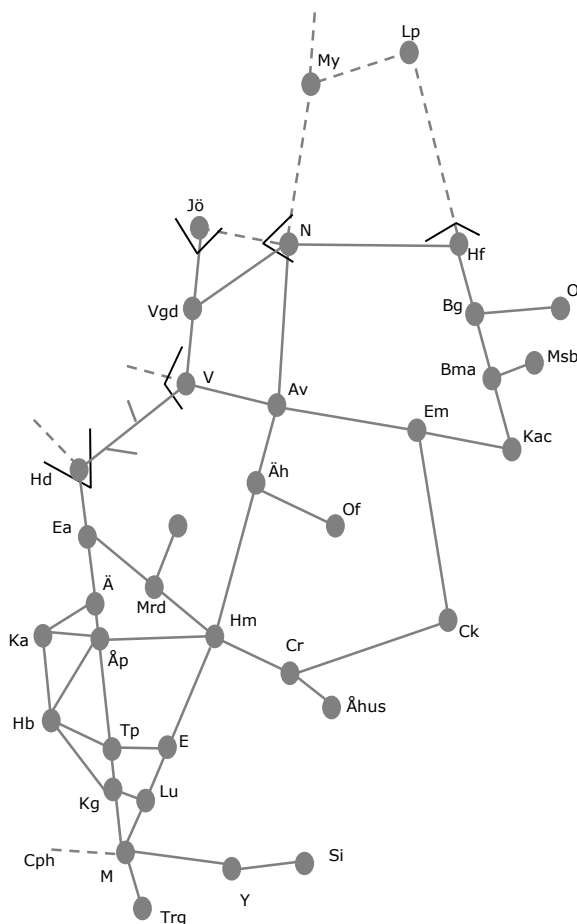

Svågertorp

Underhåll
Trafikavbrott
v.2116 O 00:20-04:50 Trafikavbrott
Svågertorp-Hyllie
v.2116 O 02:50-03:50 Trafikavbrott
Svågertorp-Fosieby

Obj 314099

Ängelholm – Åstorp

Underhåll
Trafikavbrott
v.2116 M-F 08:00-16:00

Obj 326134

(Värnamo) – (Alvesta)

Kontaktledningsbesiktning
Trafikavbrott
v.2115-v.2116 M-To 09:05-15:00

Obj 311316

Helsingborg godsbangård

Underhåll
Trafikavbrott mot Gantofta, Ingen
åtkomst Raus
Ingen åtkomst söderifrån
Helsingborg gb.
v.2116 S 21:00-04:00

Obj 309673

(Värnamo) – (Landeryd)

Underhåll
Trafikavbrott
v.2116 M-F 07:40-16:20

Obj 309739

(Värnamo) – (Alvesta)

Underhåll
Trafikavbrott
v.2116-v.2117 M-To 08:40-14:40

Obj 326134

(Värnamo) – (Alvesta)

Kontaktledningsbesiktning
Trafikavbrott
v.2116-v.2117 M-To 08:40-14:40

Obj 326118

Värnamo

Kontaktledningsbesiktning
Trafikavbrott
v.2116 M-To 08:55-14:50

Obj 311844

(Eldsberga) – Båstad Norra

Underhåll
Enkelspårsdrift
v.2116 nmTi-nmF 21:00-05:00
(Nedspår)

Obj 317026

Östervärn

Underhåll på Kontinentalbanan
Enkelspårsdrift Mgb-Östervärn
v.2116 nmTo 23:35-05:10
Spår 41, 42

Obj 317491

Peberholm

Av etablering av maskiner
Enkelspårsdrift Lernacken -
Kastrup
v.2116 Ti-F 04:45-05:00

Obj 317519

Lernacken – Peberholm

Åtgärder efter besiktning
Enkelspårsdrift
v.2116 nmTi-nmF 23:00-05:00

Obj 317022

Fosieby

Underhåll på Kontinentalbanan
Enkelspårsdrift
v.2116 nmF 2300-05:00

PSB S3

Obj 309127

(Åstorp) – (Teckomatorp)

Trafikavbrott
v.2109-v.2114 M-F 00:00-24:00
v.2115 M 00:00 – v.2132 S 24:00

PSB S4

Obj 314988

Ängelholm – (Åstorp)

Trafikavbrott
v.2115 M 00:00 – v.2132 S 24:00