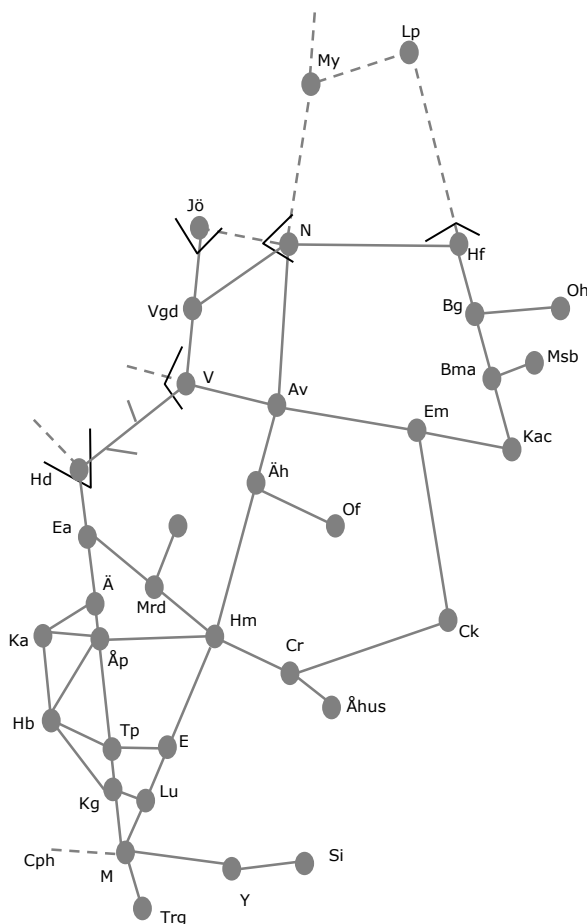

Revisionsperiod 1- T21 EJ SSB Södra

STÖRRE BANARBETEN - vecka 2120- del 2 - EJ SSB

Mån	Tis	Ons	Tor	Fre	Lör	Sön
17/5	18/5	19/5	20/5	21/5	22/5	23/5

Obj 317512

Lernacken – Peberholm

Besiktning av spåranläggning
Enkelspårsdrift
v.2120 nmTi-nmO 23:00-05:00

Obj 317504

Peberholm

Besiktning av spår och växlar
Enkelspårsdrift Lernacken - Kastrup
v.2119-v.2120 nmM 23:00-05:00

Obj 317022

Fosieby

Underhåll på Kontinentalbanan
Enkelspårsdrift
v.2120 nmF 23:00-05:00

Obj 317491

Peberholm

Av etablering av maskiner
Enkelspårsdrift Lernacken - Kastrup
v.2120 Ti O 04:45-05:00

Obj 317026

Östervärn

Underhåll på Kontinentalbanan
Enkelspårsdrift Malmö C-Östervärn
spår 43-44
v.2120 nmTo 23:00-05:00

Obj 332664

(Kistinge) - Eldsberga

Förebyggande underhåll, räls slipning
Enkelspårsdrift
v.2120 M-OF 00:00-05:00

Obj 317027

Lockarp – (Trelleborg)

Underhåll
Trafikavbrott
v.2120 LS 16:00-18:40

Obj 328349

(Lockarp) – (Skabersjö)

Oxie: arbeten på plattformar.
Trafikavbrott
v.2120 M 00:00-05:00
v.2120 nmTi-nmF 23:00-05:00

Obj 317059

Trelleborg

Underhåll
Trafikavbrott
v.2120 L 16:00- S 18:40