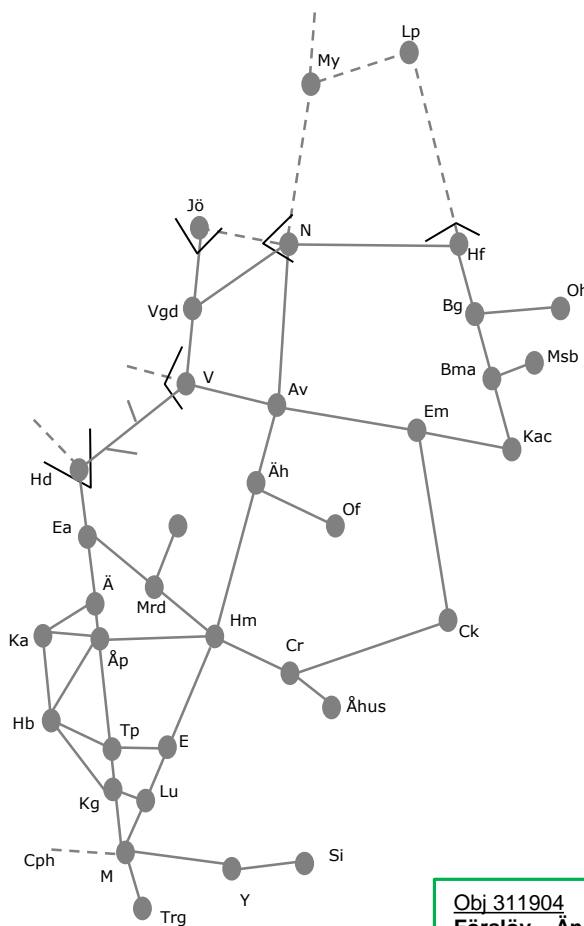

Revisionsperiod 1- T21 EJ SSB Södra

STÖRRE BANARBETEN - vecka 2106 - EJ SSB

Mån	Tis	Ons	Tor	Fre	Lör	Sön
8/2	9/2	10/2	11/2	12/2	13/2	14/2

Obj 329140

Gullberna – Karlskrona C

Förebyggande underhåll, rälsslipning
Trafikavbrott
v.2106 O 00:20-04:40

Obj 325927

Lockarp

Spårbesiktning spår 50,51,85,86
Trafikavbrott
v.2106 ToF 01:00-05:00

Obj 332035

Arlöv

Spårbesiktning
Begränsad kapacitet.
Trafikavbrott mot Flädie på tisdagen.
v.2106 Ti 02:00-06:00

Obj 317499

(Helsingborg godsbangård) – (Åstorp)

Underhåll
Trafikavbrott
v.2106 nmTi nmO 23:00-03:00

Obj 342083

Hovmantorp – (Åryd)

Förebyggande underhåll, rälsslipning
Trafikavbrott (Alvesta)-Lessebo
v.2106 S 03:00-06:00

Obj 342084

(Hovmantorp) – (Åryd)

Förebyggande underhåll, rälsslipning
Trafikavbrott (Alvesta)-Lessebo
v.2106 S 23:00-24:00

Obj 342080

Lessebo – (Hovmantorp)

Förebyggande underhåll, rälsslipning
Trafikavbrott (Alvesta)-Lessebo
v.2106 L 00:00-06:00

Obj 342082

(Lessebo) – Hovmantorp

Förebyggande underhåll, rälsslipning
Trafikavbrott (Alvesta)-Lessebo
v.2106 S 00:00-03:00

Obj 326549

Kävlinge

Plattformsåtgärder spår 4-5,
tillgänglighetsanpassning.
Spår 4-5 avstängda.
v.2105-v.2109 nmO-nmS 22:00-05:00

Obj 311904

Förlöv – Ängelholm

Underhåll
Enkelspårdrift
v.2106 M 00:00-05:00
v.2106 nmTi-nmF 21:00-05:00