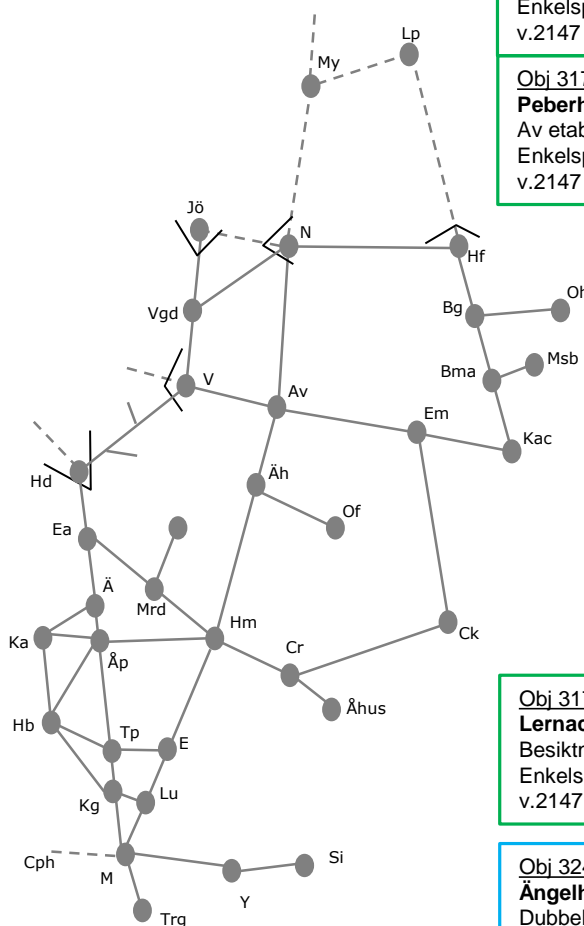

Obj 315787

Helsingborg godsbangård

Efterjustering spår- och växelbyte
Trafikavbrott
v.2147 S 19:00-24:00

Obj 317499

(Helsingborg godsbangård) – (Åstorp)

Underhåll
Trafikavbrott
v.2147 nmTi-nmF 20:30-04:00

Obj 317025

(Ystad) – Simrishamn

Underhåll D-skydd
Trafikavbrott
v.2147 LS 01:30-24:00

Obj 317472

(Hässleholm) – (Åstorp)

Underhåll
Trafikavbrott
v.2147 nmTo nmF 23:00-04:00

Obj 314123

Vilhelmsborg – Simrishamn

Ystad bangårdsombyggnad/mötesstation Gärsnäs
Trafikavbrott
v.2145 M 00:00- v.2149 S 00:24

Obj 315791

(Helsingborg godsbangård) – Teckomatorp

Efterjustering spår och växelbyte.
Trafikavbrott Hbgb-Tp. Begränsad tillgänglighet Teckomatorp, spår 3 och 4 avstängda
v.2147 nmL 19:00-05:30
v.2147 L 19:00-24:00
v.2147 nmM 19:00-02:50

Obj 317468

(Eldsberga) – (Markaryd)

Underhåll
Trafikavbrott
v.2147 M-F 07:45-15:45

Obj 311677

Ängelholm

Underhåll
Trafikavbrott
v.2147 nmT- nmTo 22:39-04:39

Obj 317469

Markaryd – (Hässleholm)

Underhåll
Trafikavbrott
v.2147 nmM 21:03-04:55

Obj 317466

Peberholm

På och Av etablering av maskiner
Enkelspårdrift Peberholm - Kastrup (kan kryssa på Phm)
v.2147 OTo 22:40-04:40

Obj 317504

Peberholm

Besiktning av spår och växlar
Enkelspårdrift Lernacken - Kastrup
v.2147 02:00-05:00

Obj 317491

Peberholm

Av etablering av maskiner
Enkelspårdrift Lernacken - Kastrup
v.2147 TiO 04:45-05:00

Obj 317512

Lernacken – Peberholm

Besiktning av spåranslagning
Enkelspårdrift
v.2147 nmTi-nmO 23:00-05:00

Obj 324873

Ängelholm

Dubbelspår Ängelholm – Helsingborg, ny infart söderifrån
v.2146 M 04:15- v.2149 L 24:00

Obj 330240

Landskrona Östra

Stationsåtgärder Landskrona-uppgradering av plattform
Ett spår avstängt i taget
v.2147 nmTi-nmS 22:15-05:15

Obj 325584

Kattarp

Dubbelspår Ängelholm-Helsingborg,
Rivning av spår 2 i Kattarp
Ingen mötesmöjlighet.
v.2146 M 04:00- v.2149 L 24:00