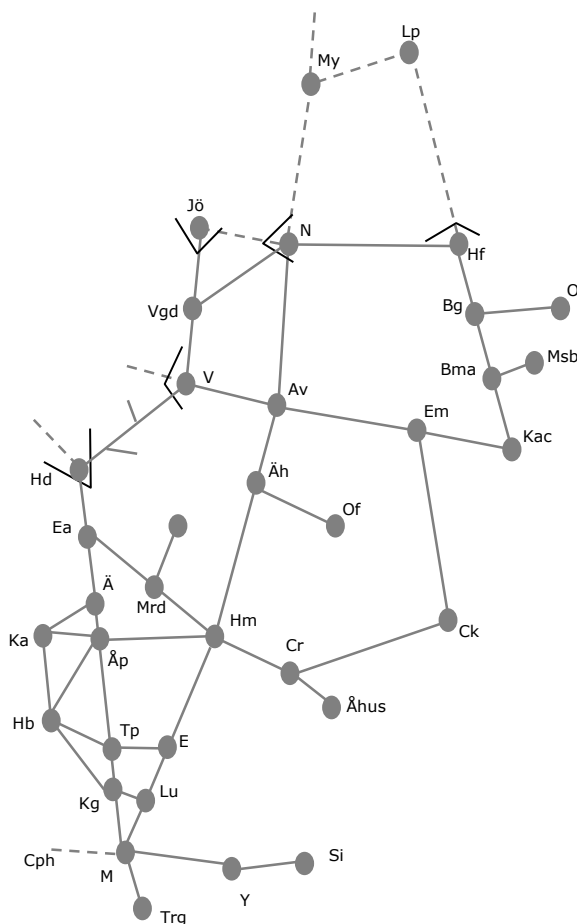

Obj 317025

(Ystad) – Simrishamn

Underhåll D-skydd
Trafikavbrott
v.2122 M 00:00-04:15

Obj 326148

Kalmar Södra – Kalmar C

Kontaktledningsbesiktning
Trafikavbrott
v.2122-v.2123 nmTi-nmF 23:00-04:30

Obj 317592

(Emmaboda) – Kalmar C

Underhåll
Trafikavbrott
v.2120-v.2122 nmTi-nmF 23:00-04:30

Obj 313945

(Landskrona Östra) – (Kävlinge)

Underhåll
nmM trafikavbrott
nmTi-nmF enkelspårsdrift
v.2122 nmM 22:00-05:00
v.2122 nmTi nmO 23:00-05:00

Obj 317016

Svågertorp

Underhåll
Trafikavbrott
v.2122 O 00:20-04:50 Trafikavbrott
Svågertorp-Hyllie
v.2122 O 02:50-03:50 Trafikavbrott
Svågertorp-Fosieby

Obj 330747

Kävlinge – (Arlöv)

Konsekvensobjekt Lommabanan för avstängning av E6 Malmö-Lund
v.2119 M 07:00-v.2122 S 16:00

Obj 311739

Landskrona Östra

Underhåll
nmTi, nmF spår 1 och 2 avstängt
nmO, nmTo spår 3 avstängt
v.2122 nmTi-nmF 23:00-05:00

Obj 312386

(Helsingborgs godsbangård) – (Landskrona Östra)

Underhåll
Enkelspårsdrift
v.2122 nmTi nmO 23:00-05:00

Obj 317466

Peberholm

På och Av etablering av maskiner
Enkelspårsdrift Peberholm - Kastrup (kan kryssa på Phm)
v.2122 OTo 22:40-04:40

PSB S3

Obj 309127

(Åstorp) – (Teckomatorp)

(Obj 311714 ingår i D-skydd)

Trafikavbrott
v.2109-v.2114 M-F 00:00-24:00
v.2115 M 00:00 – v.2132 S 24:00

PSB S4

Obj 314988

Ängelholm – (Åstorp)

Trafikavbrott
v.2115 M 00:00 – v.2132 S 24:00