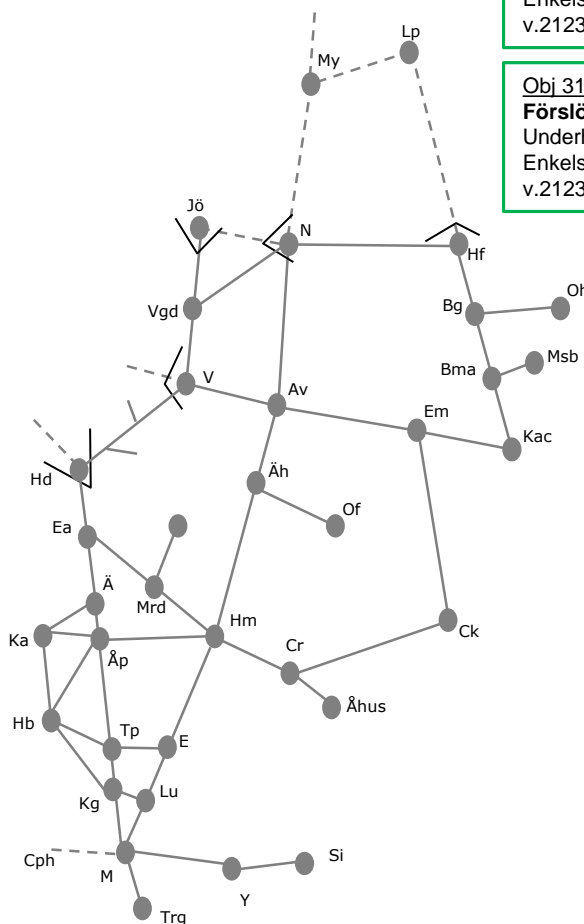

**Obj 317519**  
**Lernacken – Peberholm**  
 Åtgärder efter besiktning  
 Enkelspårsdrift  
 v.2123 nmTi-nmF 23:00-05:00

**Obj 311904**  
**Förlöv – Ängelholm**  
 Underhåll  
 Enkelspårsdrift  
 v.2123 nmTo nmF 21:00-05:00