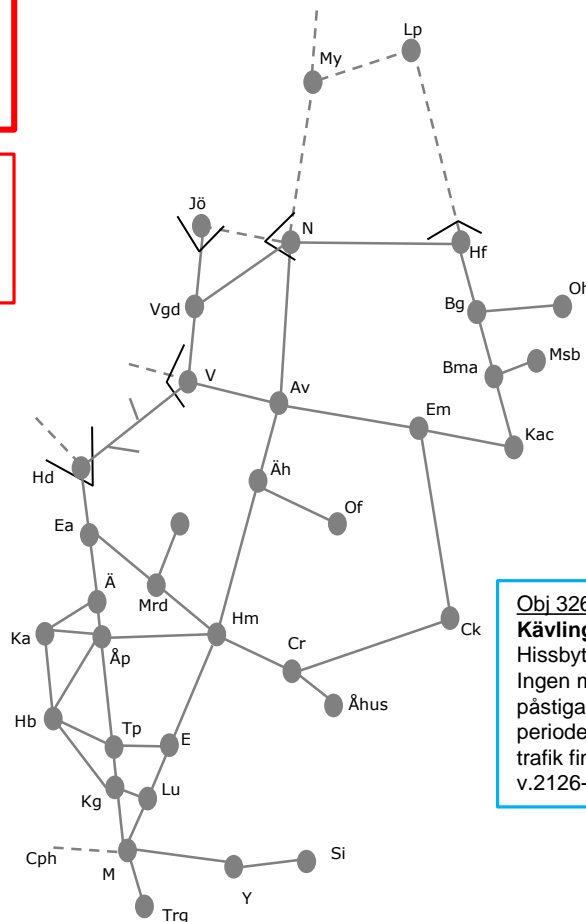

#### (Hässleholm) – (Åstorp)

Underhåll

Trafikavbrott

v.2126 nmTi-nmF 21:15-04:00

Obj 326555