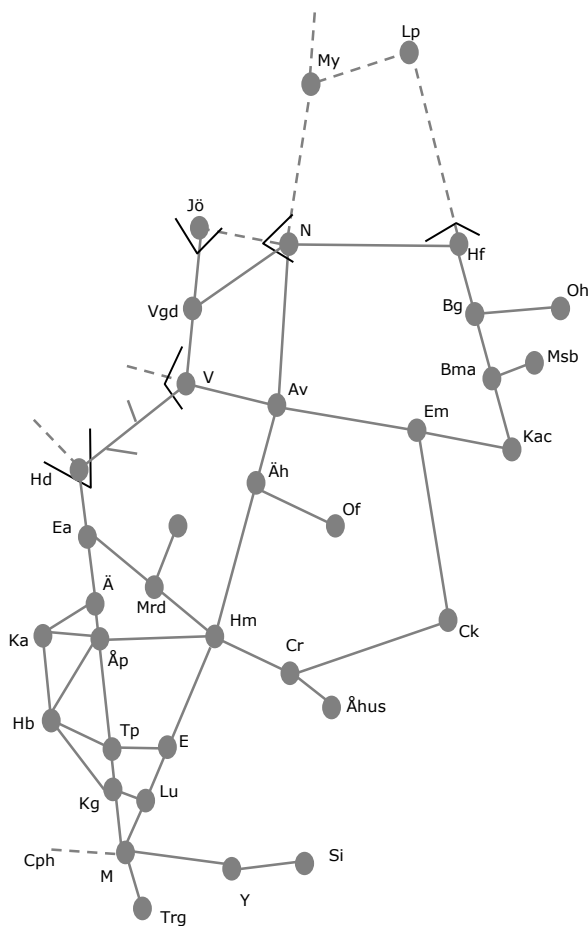

Revisionsperiod 1- T21 EJ SSB Södra

STÖRRE BANARBETEN - vecka 2102 - EJ SSB

Mån	Tis	Ons	Tor	Fre	Lör	Sön
11/1	12/1	13/1	14/1	15/1	16/1	17/1

Obj 317468
(Eldsberga) – (Markaryd)
Underhåll
Trafikavbrott
v.2102 M-F 07:45-15:45

Obj 329126
(Lockarp) – Ystad
Trafikavbrott
Förebyggande underhåll, räls slipning.
v.2102
F 01:00-04:25
L 02:10-05:25