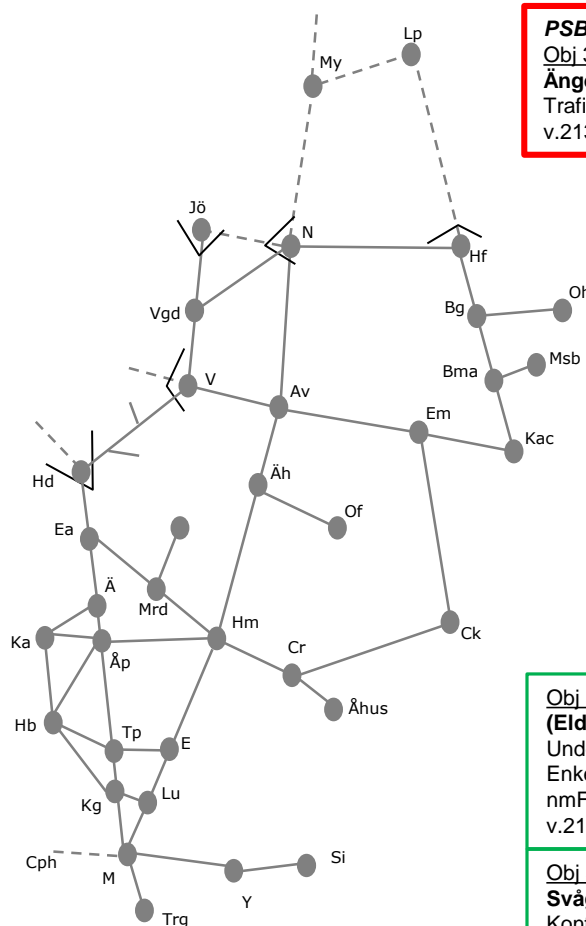

Revisionsperiod 1- T21 EJ SSB Södra

STÖRRE BANARBETEN - vecka 2141 - EJ SSB

Mån	Tis	Ons	Tor	Fre	Lör	Sön
11/10	12/10	13/10	14/10	15/10	16/10	17/10

Obj 312376
(Ängelholm) – Kattarp

Underhåll
Trafikavbrott
v.2141 Ti,O 00:15-04:15

Obj 312386
**(Helsingborg godsbangård) –
(Landskrona Östra)**

Underhåll
Trafikavbrott
v.2141 nmM 21:45-04:45

Obj 312375
(Kattarp) – (Helsingborg)

Underhåll
Trafikavbrott
v.2141 Ti,O 00:15-04:15

Obj 325927
Lockarp
Spårbesiktning spår 50,51,85,86

Trafikavbrott
v.2141 ToF 01:00-05:00

Obj 313945
(Landskrona Östra) – (Kävlinge)

Underhåll
Trafikavbrott
v.2141 nmM 22:00-05:00

Obj 332033
Hultsfred – (Berga)
Ny plankorsning, Herrestorp

Trafikavbrott
v.2140-v.2143 nmTi-nmL 22:30-05:05

Obj 311739
Landskrona Östra

Underhåll
Trafikavbrott hela Landskrona Ö
v.2141 nmM 21:59-04:59

Obj 317016
Svågertorp
Underhåll
Trafikavbrott
v.2141 Ti 23:00-24:00 Hälften av spåren
avstängda i Svågertorp, enkelspårdrift
Lernacken-/Lockarp/Fosieby
v.2141 nmO 23:00-04:50 Trafikavbrott
Svågertorp-Västra Ingelstad 00:00-04:50

Obj 332035
Arlöv
Spårbesiktning
Enkelspårdrift nmM Arlöv-Åkarp N.
Trafikavbrott mot Flädie på tisdagen.
v.2141 Ti 02:00-06:00
v.2141 S 21:00-24:00

Obj 309694
(Hässleholm) – Kristianstad
Trafikavbrott (var åttonde vecka)
v.2141 nmL 23:45-04:55

PSB S5

Obj 309122
Ängelholm – Maria
Trafikavbrott
v.2136 M 00:45-v.2146 M 04:00

Obj 311844
(Eldsberga) – Båstad Norra
Underhåll
Enkelspårdrift (uppspår nmTo nedspår
nmF)
v.2141 nmTo-nmF 21:00-05:00

Obj 317729
Svågertorp – Lernacken
Kontaktledningsbesiktning
Enkelspårdrift Peberholm –
Hyllie/Svågertorp
v.2141 nmTi-NmO 23:00-05:00

Obj 331108
Helsingborg godsbangård
Stationsåtgärder Ramlösa- uppgradering
av plattform
Ett spår avstängt i taget.
v.2141 nmTi-nmM 21:30-05:15