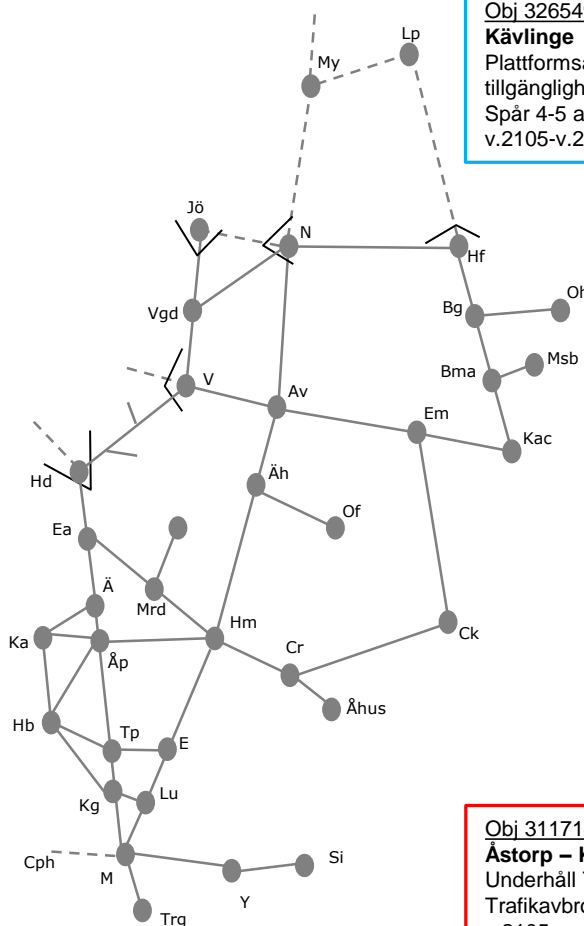

Revisionsperiod 1- T21 EJ SSB Södra

STÖRRE BANARBETEN - vecka 2105 - EJ SSB

Mån	Tis	Ons	Tor	Fre	Lör	Sön
1/2	2/2	3/2	4/2	5/2	6/2	7/2

Obj 317466

Peberholm

På och Av etablering av maskiner
Enkelspårsdrift Peberholm - Kastrup
(kan kryssa på Phm)
v.2105 nmTo nmF 22:40-04:40

Obj 311904

Förlöv – Ängelholm

Underhåll
Enkelspårsdrift
v.2105 M 00:00-05:00
v.2105 nmTi-nmF 21:00-05:00
v.2105 S 21:00-24:00

Obj 317512

Lernacken – Peberholm

Besiktning av spåranslaggning
Enkelspårsdrift
v.2105 nmTi-nmO 23:00-05:00

Obj 317504

Peberholm

Besiktning av spår och växlar
Enkelspårsdrift Lernacken – Kastrup
v 2104 S 23:00-24:00
v.2105 M 00:00-05:00

Obj 317491

Peberholm

Av etablering av maskiner
Enkelspårsdrift Lernacken - Kastrup
v.2105 TiO 04:45-05:00

Obj 317080

(Östervärn) – Fosiemy

Kontaktledningsbesiktning spår 53
Enkelspårsdrift
v.2105 nmS 23:00-05:30

Obj 317083

(Östervärn) – Fosiemy

Kontaktledningsbesiktning spår 42, 43
Enkelspårsdrift
v.2105 nmL 23:30-05:30

Obj 326549

Kävlinge

Plattformsåtgärder spår 4-5,
tillgänglighetsanpassning.
Spår 4-5 avstängda.
v.2105-v.2109 nmO-nmS 22:00-05:00

Obj 311714

Åstorp – Kävlinge

Underhåll Teckomatorp
Trafikavbrott
v.2105 nmTi-nmF 22:30-04:30

Obj 311894

Förlöv – Ängelholm

Underhåll
Trafikavbrott
v.2105 nmS 21:00-05:00

Obj 317507

Helsingborg godsbangård – Eslöv

Underhåll
Trafikavbrott
v.2105 nmTi-nmF 22:30-04:30