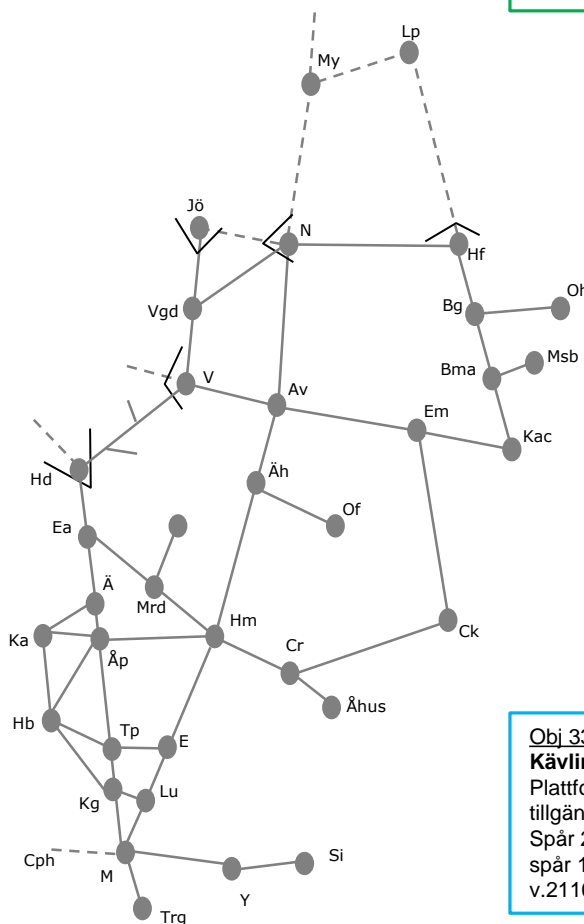

Revisionsperiod 1- T21 EJ SSB Södra

STÖRRE BANARBETEN - vecka 2110 - EJ SSB

Mån	Tis	Ons	Tor	Fre	Lör	Sön
8/3	9/3	10/3	11/3	12/3	13/3	14/3

Obj 311677

Ängelholm

Underhåll
Trafikavbrott
v.2110 M 00:00-04:39
v.2110 nmTi 22:39-04:39

Obj 311722

Kävlinge

Underhåll
Trafikavbrott
v.2110 nmM 22:00-05:00

Obj 311685

Åstorp

Underhåll
Trafikavbrott
v.2110 nmO-nmF 22:00-04:00

Obj 309756

(Växjö) – Emmaboda

Underhåll
Trafikavbrott
v.2110 S 22:30-24:00
v.2110-v.2111 nmO-nmF 22:30-04:45

Obj 326139

Alvesta – Äryd

Kontaktledningsbesiktning
Trafikavbrott. Spår 2 och 3 i Växjö fria från fordon
v.2110 nmTi-nmF 22:40-04:40

Obj 313945

(Landskrona Östra) – (Kävlinge)

Underhåll
Trafikavbrott
v.2110 nmM 22:00-05:00

PSB S3

Obj 309127

(Åstorp) – (Teckomatorp)

Trafikavbrott
v.2109-v.2114 M-F 00:00-24:00
v.2115 M 00:00 – v.2132 S 24:00

Obj 338968

(Halmstad) – (Eldsberga)

Underhåll
Enkelspårdrift (nmTo uppspår, nmF nedspår)
v.2109-v.2110 nmTo nmF 22:00-05:30

Obj 332202

Kävlinge

Plattformsåtgärder spår 2-3, tillgänglighetsanpassning.
Spår 2-3 avstängda, går att använda spår 1,4 och 5 för trafikutbyte.
v.2110-v.2114 nmO-nmS 22:00-05:00