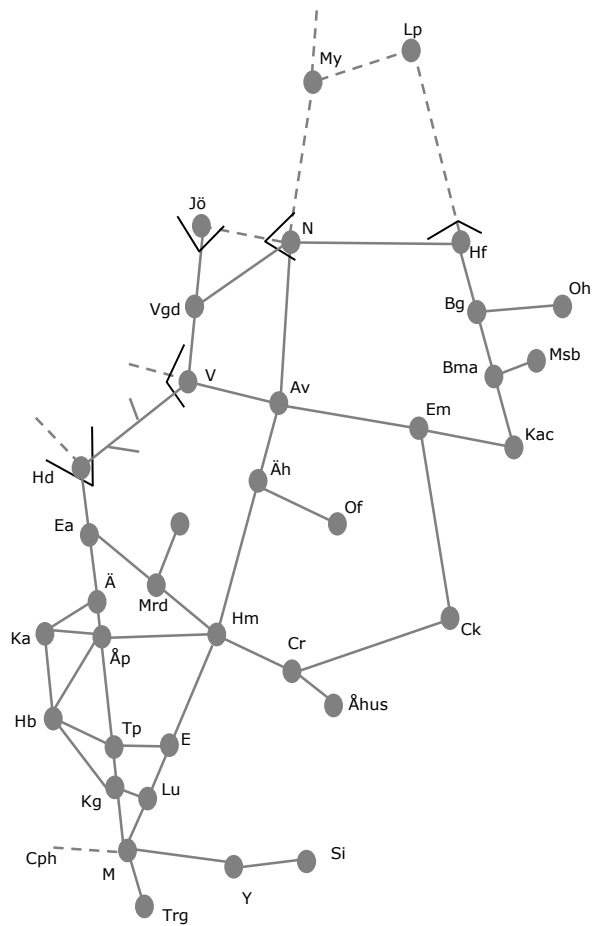

Revisionsperiod 1- T21 EJ SSB Södra

STÖRRE BANARBETEN - vecka 2051 - EJ SSB

Mån	Tis	Ons	Tor	Fre	Lör	Sön
14/12	15/12	16/12	17/12	18/12	19/12	20/12