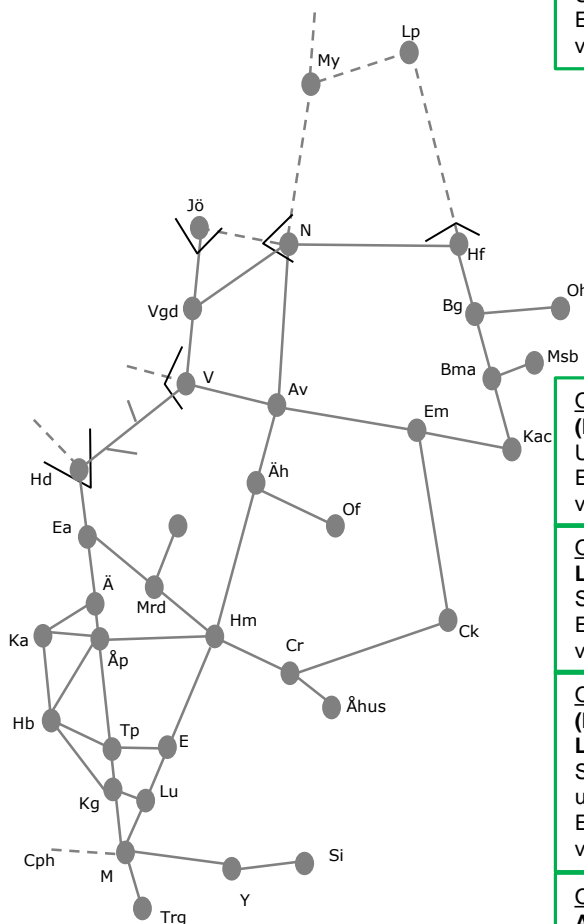

Revisionsperiod 1- T21 EJ SSB Södra

STÖRRE BANARBETEN - vecka 2142 - EJ SSB

Mån	Tis	Ons	Tor	Fre	Lör	Sön
18/10	19/10	20/10	21/10	22/10	23/10	24/10

Obj 332033

Hultsfred – (Berga)

Ny plankorsning, Herrestorp
Trafikavbrott
v.2140-v.2143 nmTi-nmL 22:30-05:05

PSB S5

Obj 309122

Ängelholm – Maria

Trafikavbrott
v.2136 M 00:45-v.2146 M 04:00

Obj 325941

Svågertorp

Spårbesiktning
Trafikavbrott Hyllie-Svågertorp spår 72, 73, 83
Enkelspårdrift Lernacken-Svågertorp/Lockarp
v.2142 nmO 22:20-01:20 Enkelspårdrift
v.2142 O 01:55-04:05 Trafikavbrott
v.2142 nmTo 23:10-02:00
Enkelspårdrift
v.2142 To 02:00-03:00 Enkelspårdrift

Obj 311402

Helsingborg godsbangård

Underhåll
Spår 3g-8g avstängt.
Ingen åtkomst till Helsingborg gb norrifrån. Ingen trafik mot hamnen.
v.2142 nmTi 21:00-04:00

Obj 311403

Helsingborg godsbangård

Underhåll
Spår 11g-18g avstängt.
v.2142 nmO 21:00-04:00

Obj 331108

Helsingborg godsbangård

Stationsåtgärder Ramlösa- uppgradering av plattform.
Ett spår avstängt i taget.
v.2142 M 00:00-05:15
V.2142 nmTi-nmTo 21:30-05:15

Obj 311739

Landskrona Östra

Underhåll
nmTi, nmF spår 1 och 2 avstängt
nmO, nmTo spår 3 avstängt
v.2142 nmTi-nmF 23:00-05:00

Obj 325945

Svågertorp

Spårbesiktning
Enkelspårdrift
v.2142 To 03:00-05:00

Obj 312386

(Helsingborg godsbangård) – (Landskrona Östra)

Underhåll
Enkelspårdrift
v.2142 nmTi nmO 23:00-05:00

Obj 313945

(Landskrona Östra) – (Kävlinge)

Underhåll
Enkelspårdrift
v.2142 nmTo nmF 23:00-05:00

Obj 325940

Lernacken

Spårbesiktning
Enkelspårdrift
v.2142 Ti-F 00:00-05:00

Obj 331158

(Helsingborg godsbangård) – Landskrona Östra

Stationsåtgärder Rydebäck- uppgradering av plattform.
Enkelspårdrift
v.2142 nmF-nmS 23:15-05:15

Obj 332035

Arlöv

Spårbesiktning
Enkelspårdrift nmM Arlöv-Åkarp N.
Trafikavbrott mot Flädie tisdag.
v.2142 M 00:00-05:00

Obj 317519

Lernacken – Peberholm

Åtgärder efter besiktning
Enkelspårdrift
v.2142 nmTi-nmF 23:00-05:00

Obj 317491

Peberholm

Av etablering av maskiner
Enkelspårdrift Lernacken - Kastrup
v.2142 Ti O To F 04:45-05:00