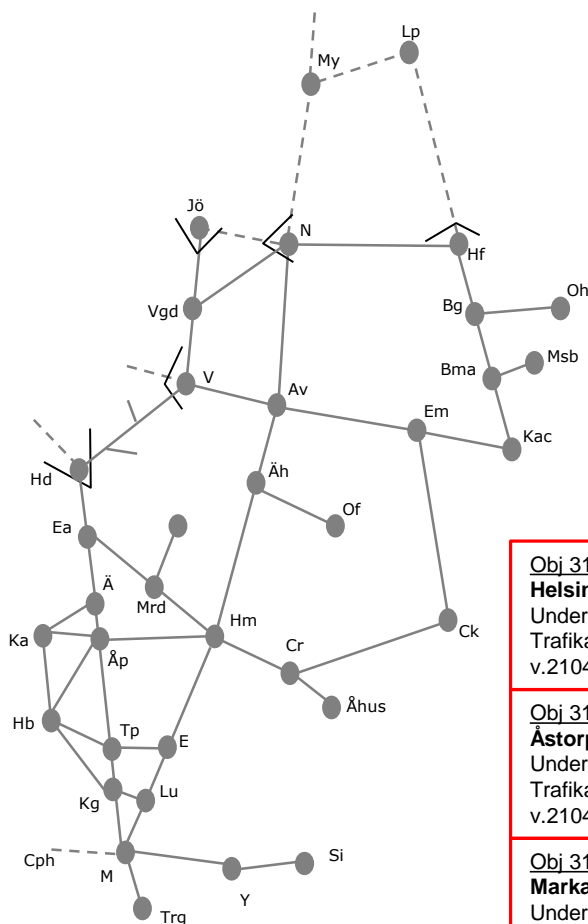

Revisionsperiod 1- T21 EJ SSB Södra

STÖRRE BANARBETEN - vecka 2104 - EJ SSB

Mån	Tis	Ons	Tor	Fre	Lör	Sön
25/1	26/1	27/1	28/1	29/1	30/1	31/1

Obj 312386
**(Helsingborg godsbangård) –
(Landskrona Östra)**
Underhåll
Enkelspårsdrift
v.2104 nmTi nmO 23:00-05:00

Obj 311904
Förlöv – Ängelholm
Underhåll
Enkelspårsdrift
v.2104 S 21:00-24:00

Obj 317504
Peberholm
Besiktning av spår och växlar
Enkelspårsdrift Lernacken - Kastrup
v.2104 nmM 23:00-02:00

Obj 329133
Kävlinge – Lund
Förebyggande underhåll, räls slipning.
Enkelspårsdrift (Landskrona)-(Lund),
Kävlinge spår 3 avstängt
v.2104 MTi 00:00-05:00

Obj 313945
(Landskrona Östra) – (Kävlinge)
Underhåll
Enkelspårsdrift
v.2104 nmTo nmF 23:00-05:00

Obj 317507
Helsingborg godsbangård – Eslöv
Underhåll
Trafikavbrott
v.2104 nmM 22:30-04:30

Obj 311714
Åstorp – Kävlinge
Underhåll Teckomatorp
Trafikavbrott
v.2104 nmM 22:30-04:30

Obj 317469
Markaryd – (Hässleholm)
Underhåll
Trafikavbrott
v.2104 nmTi-nmF 21:03-04:55

Obj 317074
Svägertorp
Säkerhetsbesiktning
Trafikavbrott Svågertorp - Fosieby
v.2104 S 00:10-00:50
v.2104 S 01:40-02:20

Obj 309126
Ängelholm – Maria
Dubbelspår, kompletterande
avstängningar
Trafikavbrott
v.2103 To 23:00 – v.2104 M 04:15