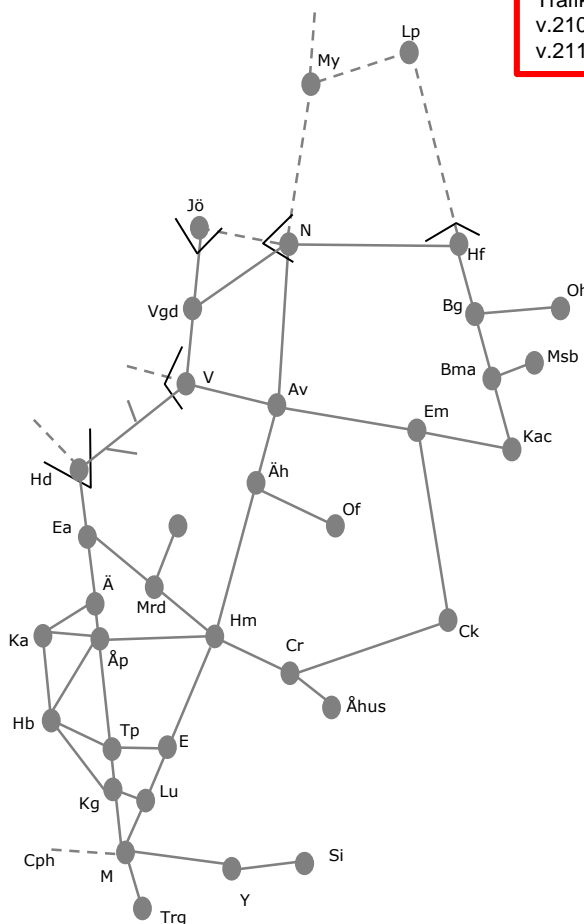

**PSB S3**

Obj 309127

**(Åstorp) – (Teckomatorp)**

Trafikavbrott

v.2109–v.2114 M-F 00:00-24:00

v.2115 M 00:00 – v.2132 S 24:00

Obj 312767

**Jönköpings godsbangård**