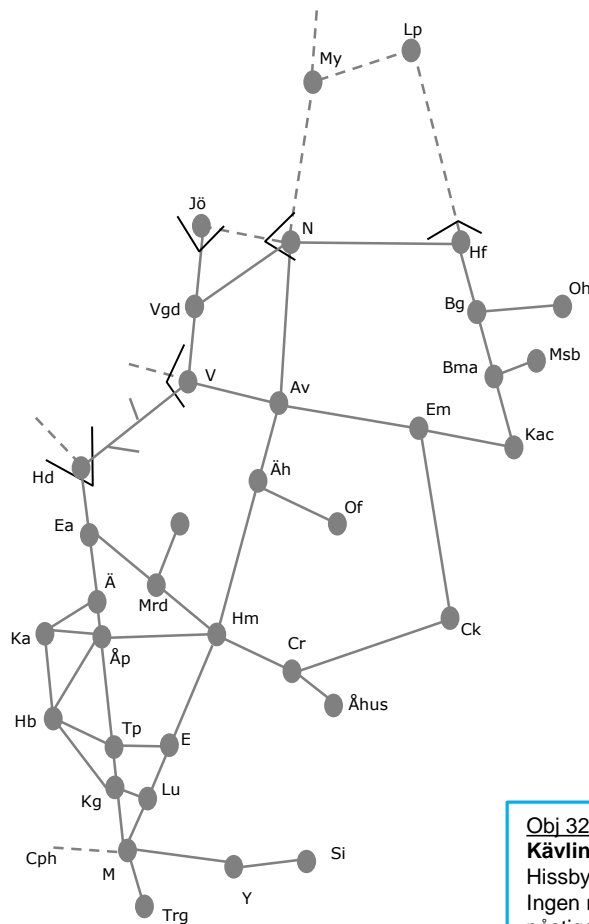

Revisionsperiod 1- T21 EJ SSB Södra

STÖRRE BANARBETEN - vecka 2128 - EJ SSB

Mån	Tis	Ons	Tor	Fre	Lör	Sön
12/7	13/7	14/7	15/7	16/7	17/7	18/7

PSB S4

Obj 314988

Ängelholm – (Åstorp)

Trafikavbrott

v.2115 M 00:00 – v.2132 S 24:00

PSB S3

Obj 309127

(Åstorp) – (Teckomatorp)

Trafikavbrott

v.2109–v.2114 M-F 00:00-24:00

v.2115 M 00:00 – v.2132 S 24:00

Obj 317026

Östervärn

Underhåll på Kontinentalbanan
Enkelspårdrift Malmö C-Östervärn
spår 43-44
v.2128 nmTo 23:00-05:00

Obj 317022

Fosieby

Underhåll på Kontinentalbanan
Enkelspårdrift
v.2128 nmF 23:00-05:00

Obj 317504

Peberholm

Besiktning av spår och växlar.
Enkelspårdrift Lernacken - Kastrup
v.2128 nmM 23:00-00:20

Obj 314082

(Kävlinge) – (Lund)

Underhåll
Enkelspårdrift
v.2128 nmTo nmF 23:00-05:00

Obj 326555

Kävlinge

Hissbyte, Kävlinge spår 4-5
Ingen möjlighet för avstigande eller påstigande på spår 4-5 under hela perioden. Möjlighet för genomgående trafik finns.
v.2126-v.2128 M-S 01:30-05:00