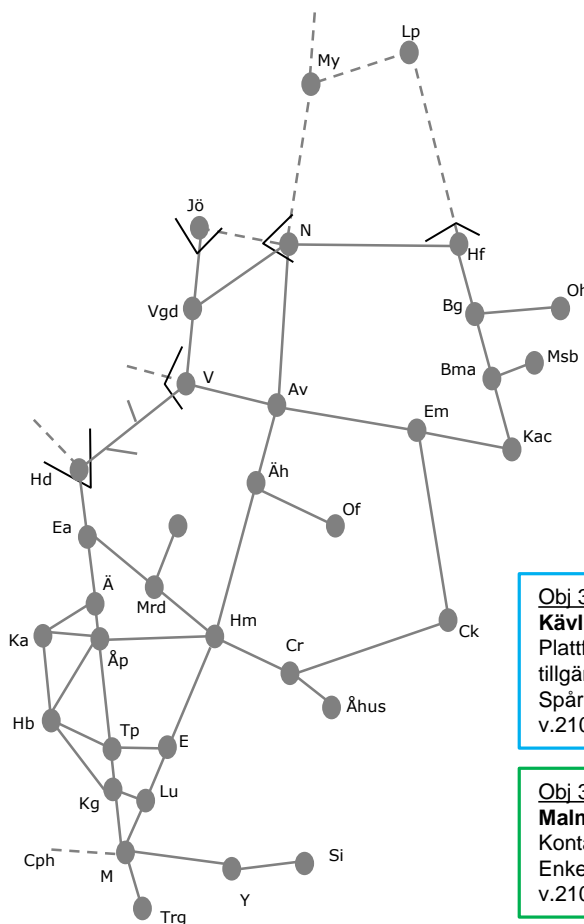

**Obj 309694**  
**(Hässleholm) – Kristianstad**  
 Trafikavbrott (var åttonde vecka)  
 v.2109 nmL 23:45-04:55

**Obj 317472**  
**(Hässleholm) – (Åstorp)**  
 Underhåll  
 Trafikavbrott  
 v.2109 nmTi-nmF 21:15-04:00