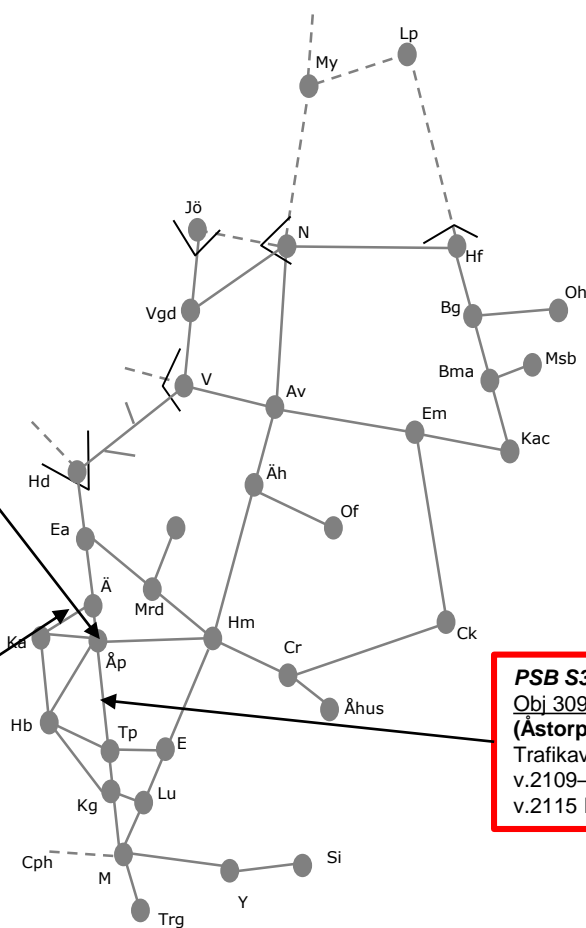

Revisionsperiod 1- T21 EJ SSB Södra

PSB

PSB S4
Obj 314988
Ängelholm – (Ästorp)
Trafikavbrott
v.2115 M 00:00 – v.2132 S 24:00

PSB S5
Obj 309122
Ängelholm – Maria
Trafikavbrott
v.2136 M 00:45-v.2146 M 04:00

PSB S3
Obj 309127
(Ästorp) – (Teckomatorp)
Trafikavbrott
v.2109–v.2114 M-F 00:00-24:00
v.2115 M 00:00 – v.2132 S 24:00