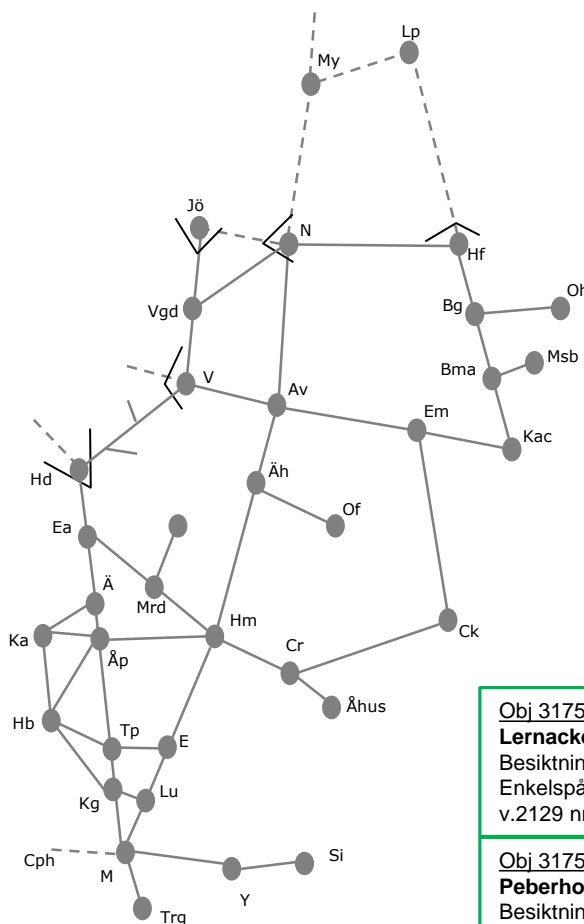

Revisionsperiod 1- T21 EJ SSB Södra

STÖRRE BANARBETEN - vecka 2129 - EJ SSB

Mån	Tis	Ons	Tor	Fre	Lör	Sön
19/7	20/7	21/7	22/7	23/7	24/7	25/7

PSB S4

Obj 314988

Ängelholm – (Åstorp)

Trafikavbrott

v.2115 M 00:00 – v.2132 S 24:00

PSB S3

Obj 309127

(Åstorp) – (Teckomatorp)

Trafikavbrott

v.2109–v.2114 M-F 00:00-24:00

v.2115 M 00:00 – v.2132 S 24:00

Obj 313641

(Älmhult) – Olofström

Spår och spårväxelbyte

Trafikavbrott

v.2129 M 00:00 – v.2131 To 24:00

Obj 331578

Trelleborg

2 nya plankorsningar

Begränsad kapacitet

v.2129 nmS nmM 20:00-06:00

Obj 326559

Kävlinge

Hissbyte, Kävlinge spår 2-3

Ingen möjlighet för avstigande eller påstigande på spår 2-3 under hela perioden. Möjlighet för genomgående trafik finns.

v.2129-v.2131 M-S 01:30-05:00

Obj 328631

Skurup

Stationsåtgärder

Begränsad kapacitet. Ingen

mötesmöjlighet.

v.2129 L 00:00-S 24:00

Obj 317074

Svågertorp

Säkerhetsbesiktning

Trafikavbrott Svågertorp – Fosieby

v.2129 S 00:10-00:50

v.2129 S 01:40-02:20

Obj 317512

Lernacken – Peberholm

Besiktning av spåranslaggning

Enkelspårdrift

v.2129 nmTi nmO 23:00-05:00

Obj 317504

Peberholm

Besiktning av spår och växlar

Enkelspårdrift Lernacken – Kastrup

v.2129 M 02:00-05:00

Obj 317466

Peberholm

På och Av etablering av maskiner

Enkelspårdrift Peberholm - Kastrup (kan kryssa på Phm)

v.2129 nmTo nmF 22:40-04:40

Obj 317491

Peberholm

Av etablering av maskiner

Enkelspårdrift Lernacken - Kastrup

v.2129 TiO 04:45-05:00