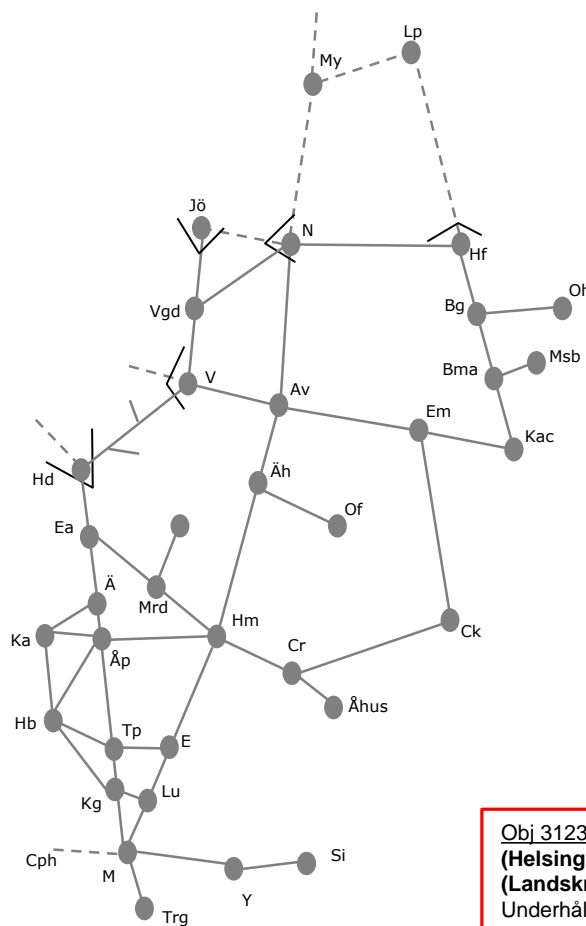

Mån	Tis	Ons	Tor	Fre	Lör	Sön
15/3	16/3	17/3	18/3	19/3	20/3	21/3

Obj 326143

(Växjö) – (Emmaboda)

Kontaktledningsbesiktning

Trafikavbrott

v.2111-v.2112 nmTi-nmF 22:30-04:45

Obj 349547 (ers 317520)

Lernacken – Köpenhamn

Trafikavbrott Öresundsbron

v.2111 LS 13:00 -13:00

Obj 316968

(Fosieby) – (Lernacken)

Underhåll

Trafikavbrott

v.2111 nmS (13:00-13:00/20:00-06:00)

02:10-05:20

PSB S3

Obj 309127

(Åstorp) – (Teckomatorp)

Trafikavbrott

v.2109–v.2114 M-F 00:00-24:00

v.2115 M 00:00 – v.2132 S 24:00

Obj 309756

(Växjö) – Emmaboda

Underhåll

Trafikavbrott

v.2110-v.2111 nmO-nmF 22:30-04:45

v.2111 M 00:00-04:45

Obj 331727

Malmö Central – Hyllie

Besiktning, byte UPS

Trafikavbrott Citytunneln.

v.2111 nmS 23:00-04:00

Obj 311739

Landskrona Östra

Underhåll

Trafikavbrott hela Landskrona Ö

v.2111 nmM 21:45-04:45

Obj 313945

(Landskrona Östra) – (Kävlinge)

Underhåll

nmM trafikavbrott

nmTi-nmF enkelspårsdrift

v.2111 nmTi-nmO 23:00-05:00

v.2111 nmM 22:00-05:00

Obj 311722

Kävlinge

Underhåll

nmTi Kävlinge spår 4,5 avstängt

nmO Kävlinge 1,2,3 avstängt,

trafikavbrott Kävlinge-(Arlöv)

nmTo 4,5 avstängt

nmF Kävlinge plattform 2 avstängt,

enkelspårsdrift Kävlinge-Lund

v.2111 nmTi-nmF 23:00-05:00

Obj 332202

Kävlinge

Plattformsåtgärder spår 2-3,

tillgänglighetsanpassning.

Spår 2-3 avstängda, går att använda spår 1,4 och 5 för trafikutbyte.

v.2110-v.2114 nmO-nmS 22:00-05:00

Obj 312386

(Helsingborg godsbangård) – (Landskrona Östra)

Underhåll

Trafikavbrott

v.2111 nmM 21:45-04:45

Obj 311309

Helsingborg godsbangård

Underhåll

Trafikavbrott mot Ättekulla, enkelspårsdrift till Landskrona.

v.2111 S 22:00-24:00

Obj 314082

(Kävlinge) – (Lund)

Underhåll

M trafikavbrott, nmTo nmF enkelspårsdrift

v.2111 M 00:00-05:00

v.2111 nmTo nmF 23:00-05:00