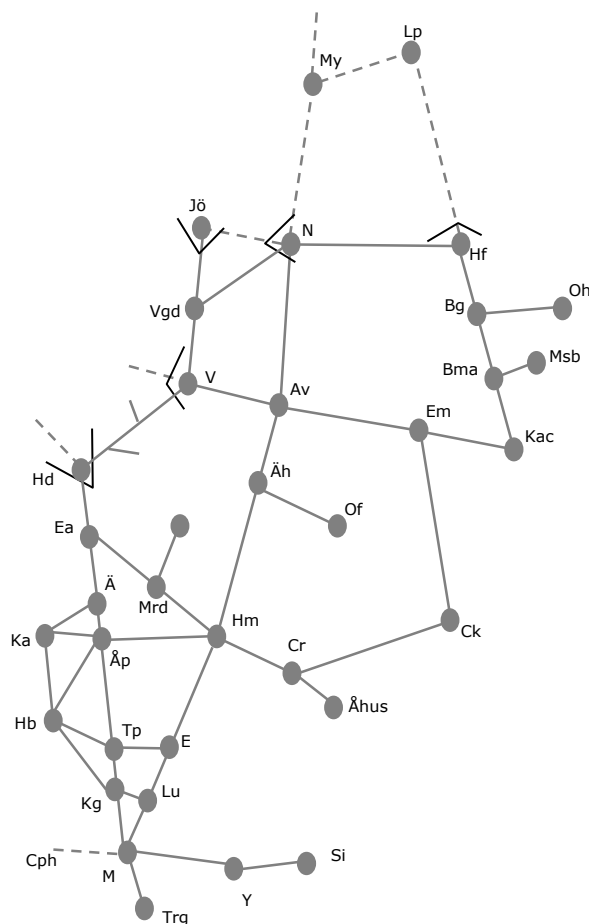

Revisionsperiod 1- T21 EJ SSB Södra

STÖRRE BANARBETEN - vecka 2130 - EJ SSB

Mån	Tis	Ons	Tor	Fre	Lör	Sön
26/7	27/7	28/7	29/7	30/7	31/7	1/8

PSB S4

Obj 314988

Ängelholm – (Åstorp)

Trafikavbrott

v.2115 M 00:00 – v.2132 S 24:00

PSB S3

Obj 309127

(Åstorp) – (Teckomatorp)

Trafikavbrott

v.2109–v.2114 M-F 00:00-24:00

v.2115 M 00:00 – v.2132 S 24:00

Obj 313641

(Ålmhult) – Olofström

Spår och spårväxelbyte

Trafikavbrott

v.2129 M 00:00 – v.2131 To 24:00

Obj 317463

(Kävlinge) – (Arlöv)

Underhåll

Trafikavbrott

v.2130 nmTi nmO 22:54-04:54

Obj 328631

Skurup

Stationsåtgärder

Begränsad kapacitet. Ingen mötesmöjlighet.

v.2130 M-To 00:00-24:00 och 04:30-24:00

v.2130 F-S 00:00-24:00

Obj 331578

Trelleborg

2 nya plankorsningar

Begränsad kapacitet

v.2130 M 00:00-06:00

v.2130 nmS nmM 20:00-06:00

Obj 326559

Kävlinge

Hissbyte, Kävlinge spår 2-3

Ingen möjlighet för avstigande eller påstigande på spår 2-3 under hela perioden. Möjlighet för genomgående trafik finns.

v.2129-v.2131 M-S 01:30-05:00