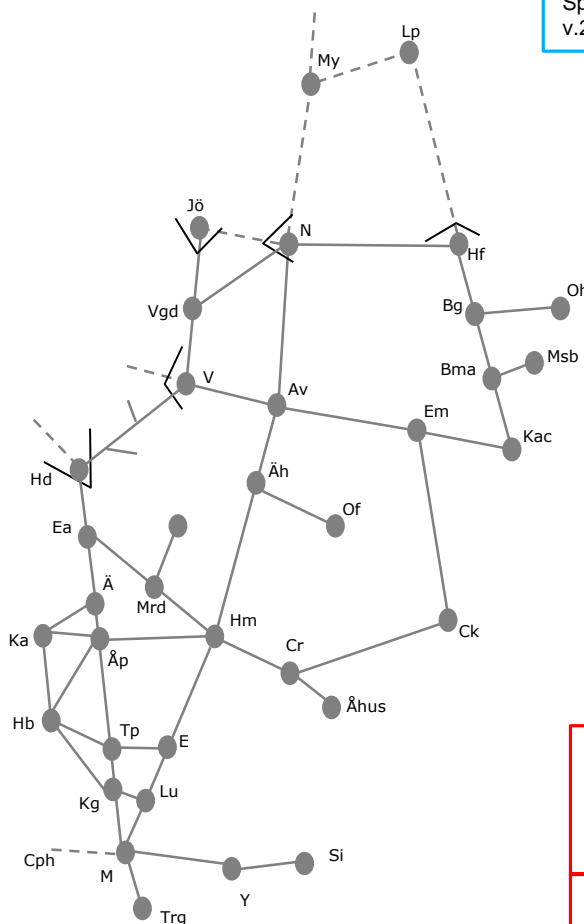

Obj 331357
(Helsingborg godsbangård) – Teckomatorp
Efterjustering spår- och växelbyte
Trafikavbrott, spår 3 och 4 avstängda.
v.2107 S 23:00-24:00

Obj 342103
(Gemla) – Alvesta
Förebyggande underhåll, räls slipning
Trafikavbrott (Alvesta)-Lessebo
v.2107 L 05:00-06:00

Obj 342090
Åryd – (Växjö)
Förebyggande underhåll, räls slipning
Trafikavbrott (Alvesta)-Lessebo
v.2107 Ti 01:00-05:00

Obj 325929
Fosieby
Spårbesiktning
Enkelspårdrift Östervärn - Svågertorp
spår 52, 53
Trafikavbrott Fosieby - Ystad/Trelleborg
spår 51, 52
Begränsad Kapacitet Fosieby spår 50
v.2107 nmTo 23:00-01:00 spår 53
v.2107 To 01:00-02:30 Spår 52
v.2107 To 02:30-04:00 Spår 51,52
v.2107 To 04:00-05:00 Spår 50

Obj 326547
Kävlinge
Förberedande ställverksåtgärd.
Borttagning av sektionering.
Trafikavbrott Kävlinge-Flädie samt spår
1-2 avstängda i Kävlinge.
v.2107 L 03:00 – 2108 M 03:00

Obj 342099
Växjö – Gemla
Förebyggande underhåll, räls slipning
Trafikavbrott (Alvesta)-Lessebo
v.2107 L 02:00-03:30

Obj 342092
(Åryd) – (Växjö)
Förebyggande underhåll, räls slipning
Trafikavbrott (Alvesta)-Lessebo
v.2107 nmO 22:30-04:30
v.2107 nmF 23:00-01:00

Obj 332035
Arlöv
Spårbesiktning
Begränsad kapacitet.
v.2107 S 21:00-24:00

Obj 326549
Kävlinge
Plattformåtgärder spår 4-5,
tillgänglighetsanpassning
Spår 4-5 avstängda
v.2105-v.2109 nmO-nmS 22:00-05:00

Obj 317078
(Övn) - Fosieby
Kontaktledningsbesiktning spår 52
Enkelspårdrift
v.2107 nmTi 23:00-05:30

Obj 325930
Östervärn
Spårbesiktning spår 40-44
Enkelspårdrift
v.2107 nmF 23:00-02:00
v.2107 F 02:10-04:10 och 04:15-05:15

Obj 342102
Gemla – (Alvesta)
Förebyggande underhåll, räls slipning
Trafikavbrott (Alvesta)-Lessebo
v.2107 L 03:30-05:00

Obj 342093
(Åryd) – Växjö
Förebyggande underhåll, räls slipning
Trafikavbrott (Alvesta)-Lessebo
v.2107 F 01:00-04:00
v.2107 L 00:45-02:00

Obj 342087
(Hovmantorp) – (Åryd)
Förebyggande underhåll, räls slipning
Trafikavbrott (Alvesta)-Lessebo
v.2107 M 00:00-04:45

Obj 342089
(Hovmantorp) – Åryd
Förebyggande underhåll, räls slipning
Trafikavbrott (Alvesta)-Lessebo
v.2107 nmTi 23:00-01:00