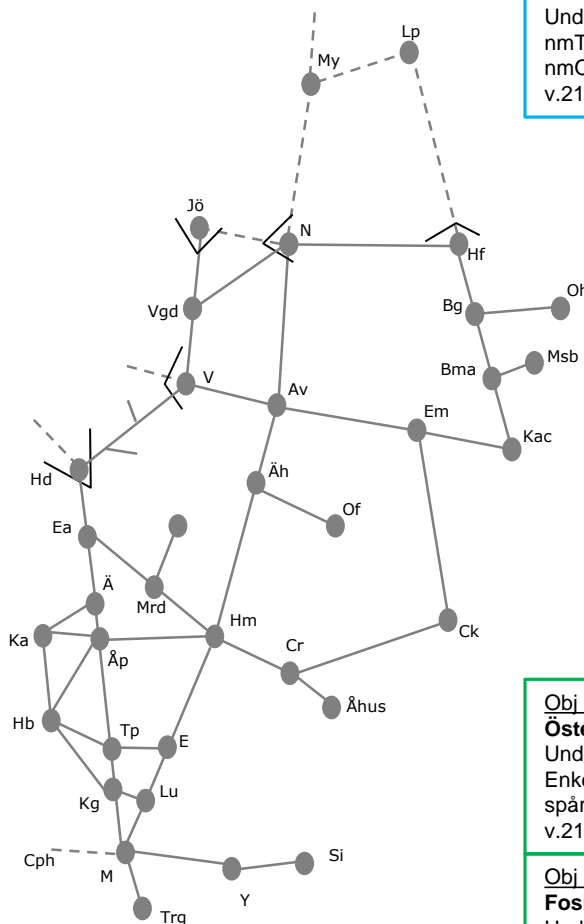

Revisionsperiod 1- T21 EJ SSB Södra

STÖRRE BANARBETEN - vecka 2112 - EJ SSB

Mån	Tis	Ons	Tor	Fre	Lör	Sön
22/3	23/3	24/3	25/3	26/3	27/3	28/3

**Obj 317468
(Eldsberga) – (Markaryd)**

Underhåll
Trafikavbrott
v.2112 S 07:00-15:00

Obj 317063

Ystad
Underhåll på Ystad driftplats, riktning mot Lockarp.
Trafikavbrott
v.2112 L 14:10- v.2113 M 04:15

Obj 326145

Emmaboda
Kontaktledningsbesiktning
Trafikavbrott
v.2112 nmTi-nmF 22:30-05:20

Obj 316959

Lockarp – (Ystad)
Underhåll D-skydd
Trafikavbrott
v.2112 L 14:10 – v.2113 M 04:15

PSB S3

**Obj 309127
(Åstorp) – (Teckomatorp)**
Trafikavbrott
v.2109–v.2114 M-F 00:00-24:00
v.2115 M 00:00 – v.2132 S 24:00

Obj 311314

Helsingborg godsbangård
Underhåll
Trafikavbrott mot Gantofta.
Enkelspårsdrift Helsingborg godsbangård – (Landskrona)
v.2112 nmTo 21:00-04:00

Obj 311309

Helsingborg godsbangård
Underhåll
Trafikavbrott mot Ättekulla, enkelspårsdrift till Landskrona.
v.2112 M 00:00-05:00

Obj 317469

Markaryd – (Hässleholm)
Underhåll
Trafikavbrott
v.2112 nmS 22:00-06:00

Obj 332202

Kävlinge
Plattformsåtgärder spår 2-3, tillgänglighetsanpassning.
Spår 2-3 avstängda, gå att använda spår 1,4 och 5 för trafikutbyte.
v.2110-v.2114 nmO-nmS 22:00-05:00

Obj 311739

Landskrona Östra
Underhåll
nmTi, nmF spår 1 och 2 avstängt
nmO, nmTo spår 3 avstängt
v.2112 nmTi-nmF 23:00-05:00

Obj 317026

Östervärn
Underhåll på Kontinentalbanan
Enkelspårsdrift Malmö C-Övn
spår 43, 44
v.2112 nmTo 23:35-05:15 Spår 43-44

Obj 317022

Fosieby
Underhåll på Kontinentalbanan
Enkelspårsdrift
v.2112 nmF 23:00-05:00

Obj 313945

(Landskrona Östra) – (Kävlinge)
Underhåll
Enkelspårsdrift
v.2112 nmTo nmF 23:20-05:20

Obj 312386

(Helsingborg godsbangård) – (Landskrona Östra)
Underhåll
Enkelspårsdrift
v.2112 nmTi nmO 23:20-05:00