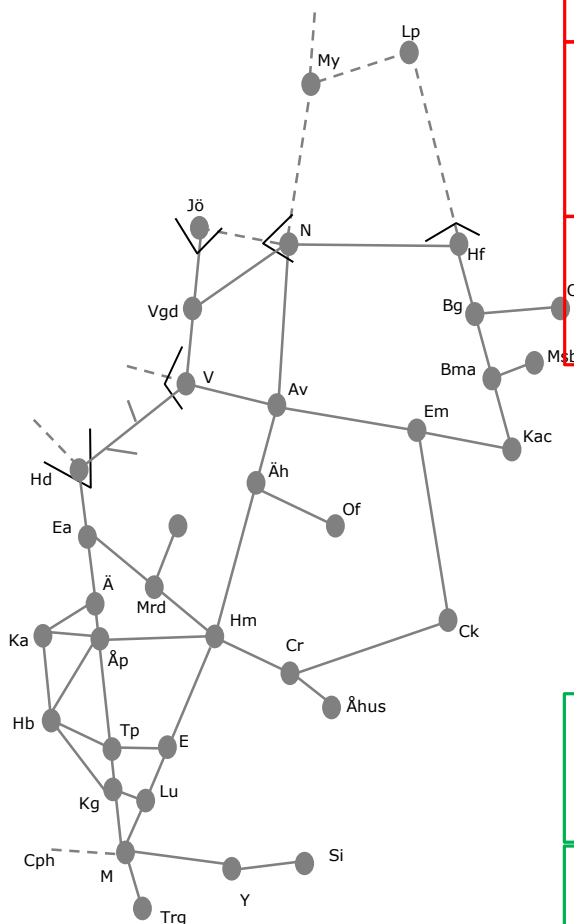

Revisionsperiod 1- T21 EJ SSB Södra

STÖRRE BANARBETEN - vecka 2113 - EJ SSB

Mån	Tis	Ons	Tor	Fre	Lör	Sön
29/3	30/3	31/3	1/4	2/4	3/4	4/4

Obj 317063

Ystad

Underhåll på Ystad driftplats, riktning mot Lockarp
Trafikavbrott
v.2112 L 14:10- v.2113 M 04:15

Obj 327668

Lernacken – Peberholm

Trafikavbrott
v.2113 nmF 21:30-05:00

Obj 311087

Helsingborg – Helsingborg godsbangård

Underhåll
Trafikavbrott
v.2113 nmS 22:10-06:10

Obj 317097

Fosieby – Lockarp

Kontaktledningsbesiktning spår 50, 60
Trafikavbrott Lockarp – Skabersjö
v.2113 F 00:15-06:00

Obj 317101

Fosieby – Lockarp

Kontaktledningsbesiktning spår 51
Trafikavbrott Fosieby - Västra Ingelstad
v.2113 nmM 23:00-05:00

Obj 317463

(Kävlinge) – (Arlöv)

Underhåll
Trafikavbrott
v.2113 nmTi-nmF 22:54-04:54

Obj 309691

(Hässleholm) – Kristianstad

Underhåll
Trafikavbrott
v.2113-v.2114 nmTi-nmF 22:55-03:55

Obj 316959

Lockarp – (Ystad)

Underhåll D-skydd
Trafikavbrott
v.2112 L 14:10 – v.2113 M 04:15

Obj 317469

Markaryd – (Hässleholm)

Underhåll
Trafikavbrott
v.2113 nmL 22:00-06:00
v.2113 nmS 22:00-06:00

Obj 317468

(Eldsberga) – (Markaryd)

Underhåll
Trafikavbrott
v.2113 LS 07:00-15:00

PSB S3

Obj 309127

(Åstorp) – (Teckomatorp)

Trafikavbrott
v.2109–v.2114 M-F 00:00-24:00
v.2115 M 00:00 – v.2132 S 24:00

Obj 332202

Kävlinge

Plattformsåtgärder spår 2-3, tillgänglighetsanpassning. Spår 2-3 avstängda, går att använda spår 1,4 och 5 för trafikutbyte.
v.2110-v.2114 nmO-nmS 22:00-05:00

Obj 326149

(Emmaboda) – Gullberna

Kontaktledningsbesiktning
Trafikavbrott
v.2113 nmTi-nmF 22:20-05:40

Obj 317092

Lockarp – (Svedala)

Kontaktledningsbesiktning Lockarp spår 86
Trafikavbrott
v.2113 To 00:20-05:00

Obj 317499

(Helsingborg godsbangård) – (Åstorp)

Underhåll
Trafikavbrott
v.2113 nmTi-nmF 20:30-04:00

Obj 317472

(Hässleholm) – (Åstorp)

Underhåll
Trafikavbrott
v.2113 nmTo nmF 23:00-04:00

Obj 317085

Malmö Central – Östervärn

Kontaktledningsbesiktning sp 41,42
Enkelspårsdrift
v.2107 nmO 23:00-05:00

Obj 317100

Fosieby – Svågertorp

Kontaktledningsbesiktning
Enkelspårsdrift Östervärn - Svågertorp
v.2113 nmL 22:30-05:30

Obj 327669

Lernacken – Peberholm

Enkelspårsdrift
v.2113 nmL, nmS 23:00-05:00
v.2113 S 23:00-05:00

Obj 311904

Förlöv – Ängelholm

Underhåll
Enkelspårsdrift
v.2113 nmTo nmF 21:00-05:00