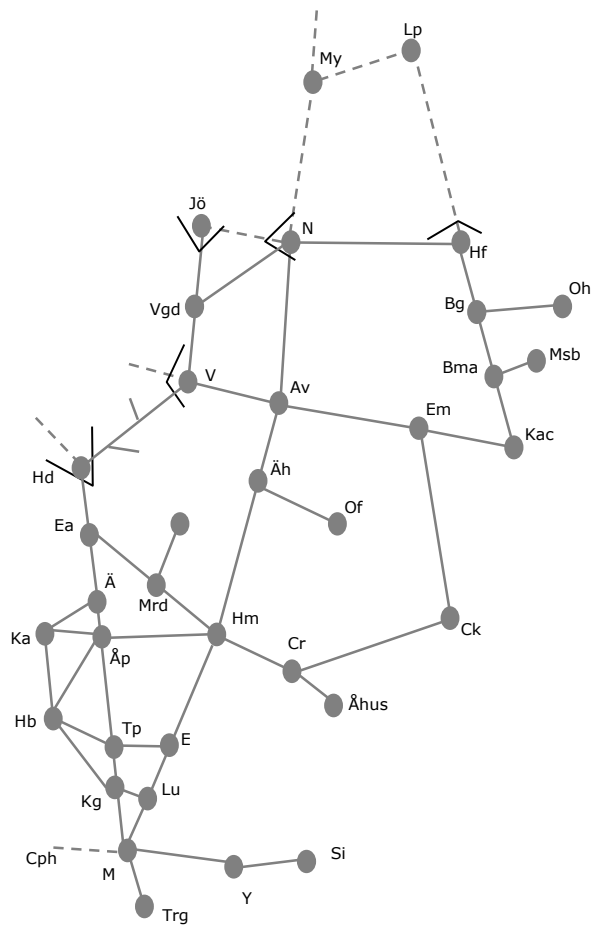

Revisionsperiod 1- T21 EJ SSB Södra

STÖRRE BANARBETEN - vecka 2053 - EJ SSB

Mån	Tis	Ons	Tor	Fre	Lör	Sön
28/12	29/12	30/12	31/12	1/1	2/1	3/1