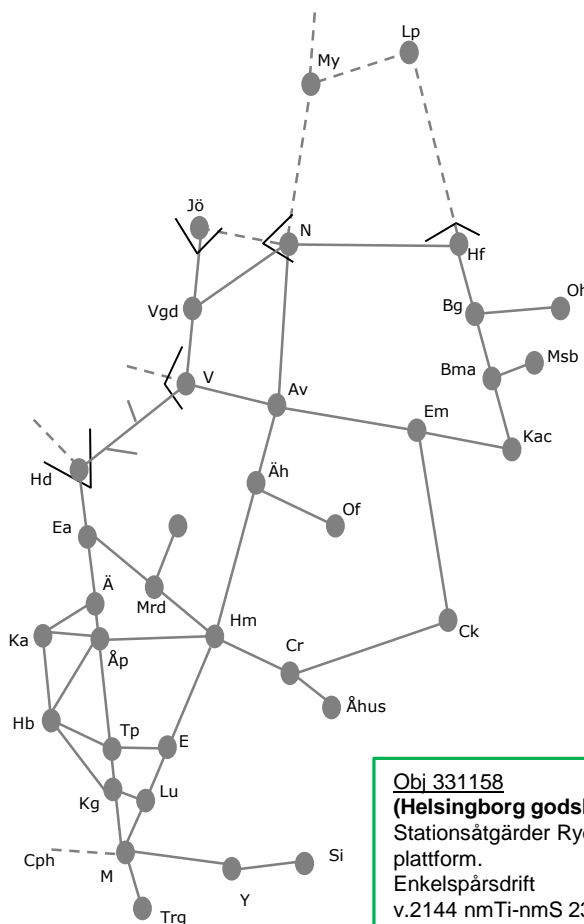

Revisionsperiod 1- T21 EJ SSB Södra

STÖRRE BANARBETEN - vecka 2144 - EJ SSB

Mån	Tis	Ons	Tor	Fre	Lör	Sön
1/11	2/11	3/11	4/11	5/11	6/11	7/11

Obj 317074

Svågertorp

Säkerhetsbesiktning
Trafikavbrott Svågertorp - Fosieby
v.2144 S 00:10-00:50
v.2144 S 01:40-02:20

Obj 311714

Åstorp – Kävlinge

Underhåll Teckomatorp
Trafikavbrott
v.2144 nmM 22:30-04:30

Obj 331727

Malmö Central – Hyllie

Besiktning, byte UPS
Trafikavbrott i Citytunneln
v.2144 nmS 23:00-04:00

Obj 317063

Ystad

Underhåll på Ystad driftplats, riktning mot Lockarp
Trafikavbrott
v.2143 L 14:10- v.2144 M 04:15

PSB S5

Obj 309122

Ängelholm-Maria

Trafikavbrott
v.2136 M 00:45-v.2146 M 04:00

Obj 316968

(Fosieby) – (Lernacken)

Underhåll
Trafikavbrott
v.2111 nmS (13:00-13:00/20:00-06:00)
02:10-05:20

Obj 349547 (ers 317520)

Lernacken – Köpenhamn

Trafikavbrott Öresundsbron
v.2144 LS 13:00 -13:00

Obj 317463

(Kävlinge) – (Arlöv)

Underhåll
Trafikavbrott
v.2144 nmTi nmO 22:54-04:54

Obj 316959

Lockarp – (Ystad)

Underhåll D-skydd
Trafikavbrott
v.2143 L 14:10 – v.2144 M 04:15

Obj 332033

Hultsfred – (Berga)

Ny plankorsning, Herrestorp
Trafikavbrott
v.2144 nmS 18:40-08:30
v.2144 S 22:10-24:00

Obj 317507

Helsingborg godsbangård – Eslöv

Underhåll
Trafikavbrott
v.2144 nmM 22:30-04:30

Obj 331158

(Helsingborg godsbangård) – Landskrona Östra

Stationsåtgärder Rydebäck- uppgradering av plattform.
Enkelspårsdrift
v.2144 nmTi-nmS 23:15-05:15

Obj 317022

Fosieby

Underhåll på Kontinentalbanan
Enkelspårsdrift
v.2144 nmF 23:00-05:00

Obj 317026

Östervärn

Underhåll på Kontinentalbanan
Enkelspårsdrift Malmö C-Östervärn spår 43-44,
v.2144 nmTo 23:00-05:00