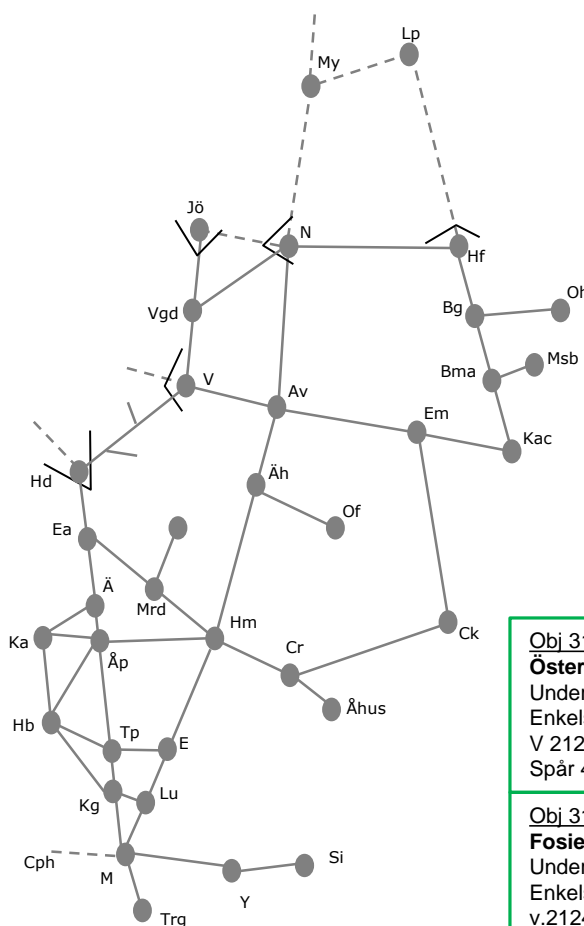

Revisionsperiod 1- T21 EJ SSB Södra

STÖRRE BANARBETEN - vecka 2124 - EJ SSB

Mån	Tis	Ons	Tor	Fre	Lör	Sön
14/6	15/6	16/6	17/6	18/6	19/6	20/6

Obj 317074

Svågertorp

Säkerhetsbesiktning
Trafikavbrott Svågertorp - Fosieby
v.2124 S 00:10-00:50
v.2124 S 01:40-02:20

Obj 312375

Kattarp – (Helsingborg)

Underhåll
Trafikavbrott
v.2124 Ti,O 00:15-04:15

Obj 312376

(Ängelholm) – Kattarp

Underhåll
Trafikavbrott
v.2124 Ti,O 00:15-04:15

PSB S3

Obj 309127

(Åstorp) – (Teckomatorp)

Trafikavbrott
v.2109–v.2114 M-F 00:00-24:00
v.2115 M 00:00 – v.2132 S 24:00

PSB S4

Obj 314988

Ängelholm – (Åstorp)

Trafikavbrott
v.2115 M 00:00 – v.2132 S 24:00

Obj 311714

Åstorp – Kävlinge

Underhåll Teckomatorp
Trafikavbrott
v.2124 nmTi-nmF 22:30-04:30

Obj 317507

Helsingborg godsbangård – Eslöv

Underhåll
Trafikavbrott
v.2124 nmTi-nmF 22:30-04:30

Obj 311087

Helsingborg – Helsingborg godsbangård

Underhåll
Trafikavbrott
v.2102 nmS 22:10-06:10

Obj 317026

Östervärn

Underhåll på Kontinentalbanan
Enkelspårsdrift Malmö Gbg-Östervärn
V 2124 nmTo 23:00-05:00
Spår 41, 42

Obj 317022

Fosieby

Underhåll på Kontinentalbanan
Enkelspårsdrift
v.2124 nmF 23:00-05:00

Obj 317466

Peberholm

På och Av etablering av maskiner
Enkelspårsdrift Peberholm - Kastrup
(kan kryssa på Phm)
v.2124 nmTi-nmF 22:40-04:40

Obj 311844

(Eldsberga) – Båstad Norra

Underhåll
Enkelspårsdrift (uppspår nmTo nedspår
nmF)
v.2124 nmTo-nmF 21:00-05:00