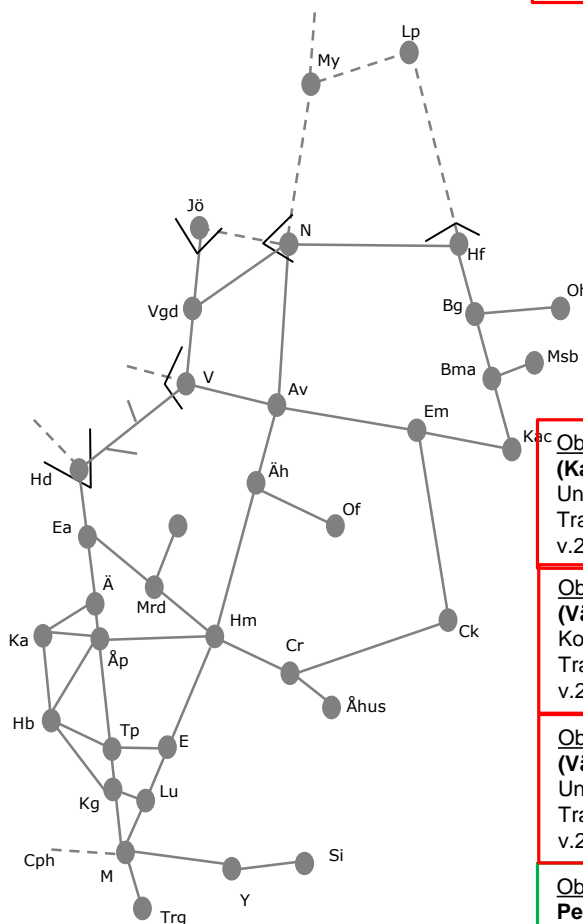

#### Helsingborg godsbangård

Underhåll

Spår 3g-8g avstängt

Ingen åtkomst Helsingborg gb söderifrån.

v.2117 nmTo 21:00-04:00

Obj 312375