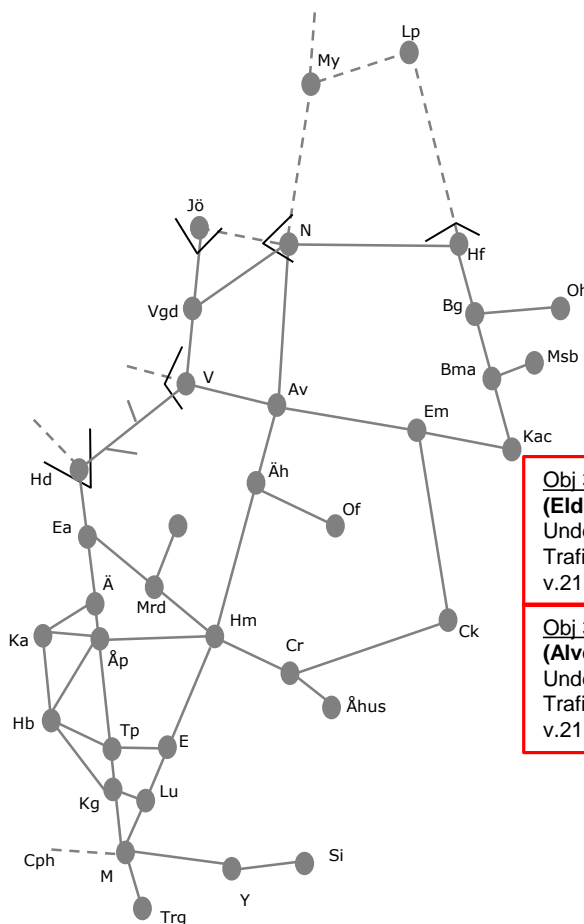

Revisionsperiod 1- T21 EJ SSB Södra

STÖRRE BANARBETEN - vecka 2115 - EJ SSB

Mån	Tis	Ons	Tor	Fre	Lör	Sön
12/4	13/4	14/4	15/4	16/4	17/4	18/4

Obj 311844

(Eldsberga) – Båstad Norra

Underhåll

Enkelspårdrift

v.2115 nmTi-nmF 21:00-05:00 (Uppspår)

v.2115 S 21:00-24:00 (Nedspår)

Obj 326154

Sölvesborg – Bräkne-Hoby

Kontaktledningsbesiktning

Trafikavbrott

v..2115 nmTi-nmF 23:40-04:50

Obj 309695

Värnamo

Underhåll

Trafikavbrott.

v.2115 L 00:00-07:40

v.2115 nmS 21:00-07:30

Obj 317025

(Ystad) – Simrishamn

Underhåll D-skydd

Trafikavbrott

v.2115 M 00:00-04:15

Obj 309756

(Växjö) – Emmaboda

Underhåll

Trafikavbrott

v.2115-v.2117 nmO-nmF 22:30-04:45

Obj 317067

Ystad

Underhåll på Ystad driftplats, riktning mot

Simrishamn

Trafikavbrott

v.2115 M 00:00-04:15

Obj 316928

Ängelholm

Dubbelspår Ängelholm-Helsingborg,

växelbyte Ängelholm

Trafikavbrott mot Åstorp

v.2115 M 00:10- S 24:00 Spår 1

v.2115 To 23:00- S 24:00 Spår 2

PSB S3

Obj 309127

(Åstorp) – (Teckomatorp)

(Obj 311714 ingår i D-skydd)

Trafikavbrott

v.2109-v.2114 M-F 00:00-24:00

v.2115 M 00:00 – v.2132 S 24:00

PSB S4

Obj 314988

Ängelholm-(Åstorp)

Trafikavbrott

v.2115 M 00:00 – v.2132 S 24:00

Obj 311777

(Eldsberga) – Båstad Norra

Underhåll

Trafikavbrott

v.2115 nmS 21:00-05:00

Obj 309742

(Alvesta) – Växjö

Underhåll

Trafikavbrott.

v.2115 nmTi-nmF 23:30-04:15

Obj 317507

Helsingborg godsbangård – Eslöv

Underhåll

Trafikavbrott

v.2115 nmTi-nmF 22:30-04:30