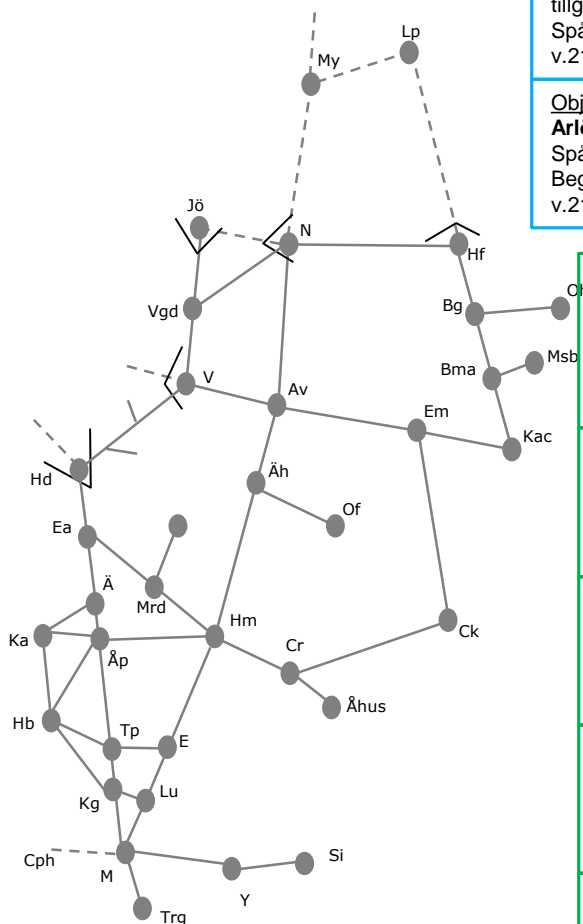

Revisionsperiod 1- T21 EJ SSB Södra

STÖRRE BANARBETEN - vecka 2108 - EJ SSB

Mån	Tis	Ons	Tor	Fre	Lör	Sön
22/2	23/2	24/2	25/2	26/2	27/2	28/2

Obj 326152

Karlshamn – Karlskrona central

Kontaktledningsbesiktning

Trafikavbrott

v.2108 Ti-F 00:15-04:40

Obj 312376

(Ångelholm) – Kattarp

Underhåll

Trafikavbrott

v.2108 Ti,O 00:15-04:15

Obj 311087

Helsingborg – Helsingborg

godsbangård

Underhåll

Trafikavbrott

v.2108 nmS 22:10-06:10

Obj 331356

Helsingborg godsbangård

Efterjustering spår- och växelbyte

Trafikavbrott Helsingborg mot Gantofta.

Ingen åtkomst till Raus.

v.2108 M 00:00-02:50

v.2108 nmTi-nmF 23:00-02:50

Obj 312375

(Kattarp) – (Helsingborg)

Underhåll

Trafikavbrott

v.2108 Ti,O 00:15-04:15

Obj 317495

(Åstorp) – (Kattarp)

Underhåll

Trafikavbrott

v.2108 M-F 06:00-14:00

Obj 325941

Svågertorp

Spårbesiktning

Trafikavbrott Hyllie-Svågertorp spår 72, 73,

83, Enkelspårdrift Lernacken-

Svågertorp/Lockarp

v.2108 nmO 22:20-01:20 Enkelspårdrift

v.2108 O 01:55-04:10 Trafikavbrott

v.2108 nmTo 23:25-02:00 Enkelspårdrift

v.2108 To 02:00-03:00 Enkelspårdrift

Obj 331357

(Helsingborg godsbangård) -

Teckomatorp

Efterjustering spår- och växelbyte

Trafikavbrott, spår 3 och 4 avstängt i

Teckomatorp.

v.2108 M 00:00-02:50

v.2108 nmTi-nmF 23:00-02:50

Obj 326549

Kävlinge

Plattformsåtgärder spår 4-5,

tillgänglighetsanpassning

Spår 4-5 avstängda

v.2105-2109 nmO-nmS 22:00-05:00

Obj 332035

Arlöv

Spårbesiktning

Begränsad kapacitet.

v.2108 M 00:00-05:00

Obj 317026

Östervärn

Underhåll på Kontinentalbanan

Enkelspårdrift Mgb-Östervärn

v.2108 nmTo 23:30-05:00

Spår 41, 42

Obj 317519

Lernacken – Peberholm

Åtgärder efter besiktning

Enkelspårdrift

v.2108 nmTi-nmF 23:00-05:00

Obj 325940

Lernacken

Spårbesiktning

Enkelspårdrift

v.2108 Ti,F 00:00-05:00

Obj 325945

Svågertorp

Spårbesiktning

Enkelspårdrift

v.2108 To 03:00-05:00

Obj 317022

Fosieby

Underhåll på Kontinentalbanan

Enkelspårdrift

v.2108 nmF 23:00-05:00

Obj 311844

(Eldsberga) – Båstad Norra

Underhåll

Enkelspårdrift (uppspår nmTo

nedspår nmF)

v.2108 nmTo-nmF 21:00-05:00

Obj 317491

Peberholm

Av etablering av maskiner

Enkelspårdrift Lernacken - Kastrup

v.2108 Ti-F 04:45-05:00