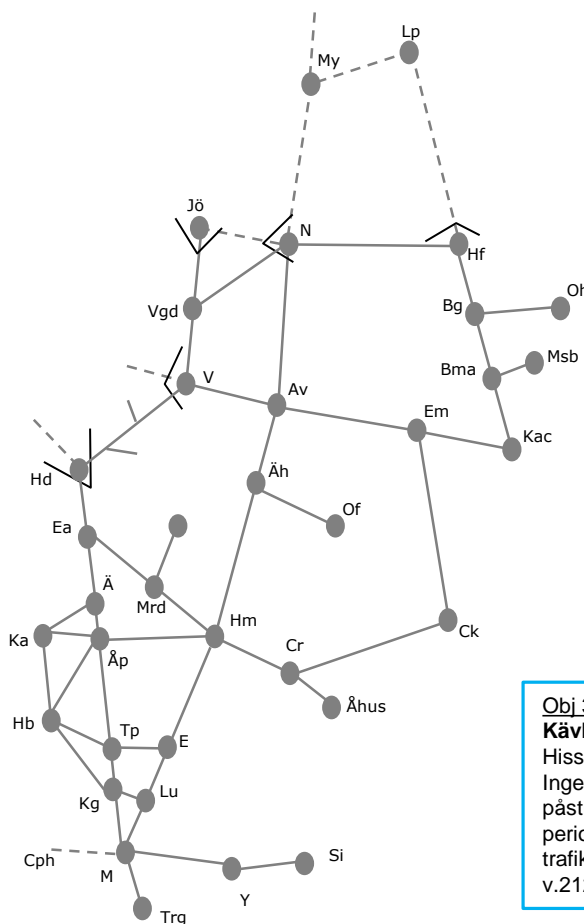

Revisionsperiod 1- T21 EJ SSB Södra

STÖRRE BANARBETEN - vecka 2131 - EJ SSB

Mån	Tis	Ons	Tor	Fre	Lör	Sön
2/8	3/8	4/8	5/8	6/8	7/8	8/8

Obj 311904
Förslöv – Ängelholm
Underhåll
Enkelspårdrift
v.2131 nmTo nmF 21:00-05:00

Obj 325927

Lockarp

Spårbesiktning spår 50,51,85,86
Trafikavbrott
v.2131 ToF 01:00-05:00

Obj 313641

(Älmhult) – Olofström

Spår och spårväxelbyte
Trafikavbrott
v.2129 M 00:00 – v.2131 To 24:00

PSB S4

Obj 314988

Ängelholm-(Åstorp)

Trafikavbrott
v.2115 M 00:00 – v.2132 S 24:00

PSB S3

Obj 309127

(Åstorp) – (Teckomatorp)

Trafikavbrott
v.2109–v.2114 M-F 00:00-24:00
v.2115 M 00:00 – v.2132 S 24:00

Obj 311087

Helsingborg – Helsingborg godsbangård

Underhåll
Trafikavbrott
v.2131 nmS 22:10-06:10

Obj 332035

Arlöv

Spårbesiktning
Trafikavbrott mot Flädie.
v.2131 Ti 02:00-06:00

Obj 326559

Kävlinge

Hissbyte, Kävlinge spår 2-3
Ingen möjlighet för avstigande eller påstigande på spår 2-3 under hela perioden. Möjlighet för genomgående trafik finns.
v.2128-v.2131 M-S 01:30-05:00

Obj 328631

Skurup

Stationsåtgärder
Begränsad kapacitet. Ingen mötesmöjlighet.
v.2131 L 00:00- S 24:00

Obj 331578

Trelleborg

2 nya plankorsningar
Begränsad kapacitet
v.2130 M 00:00-06:00