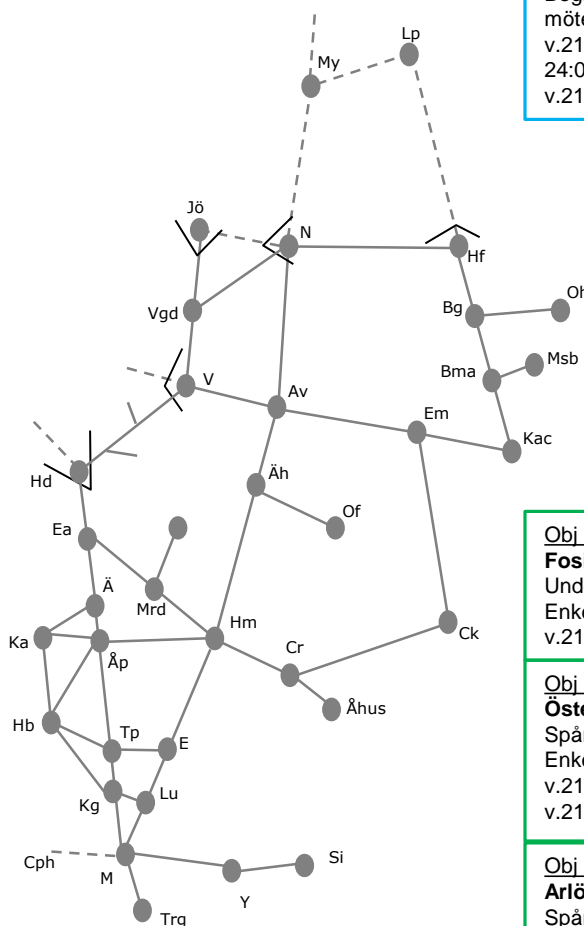

Underhåll  
Trafikavbrott  
v.2132 nmO-nmF 22:00-04:00

Obj 328631

**Skurup**

Stationsåtgärder  
Begränsad kapacitet. Ingen  
mötesmöjlighet.  
v.2132 M-To 00:00-01:00 och 04:30-  
24:00  
v.2132 F 00:00- S 24:00