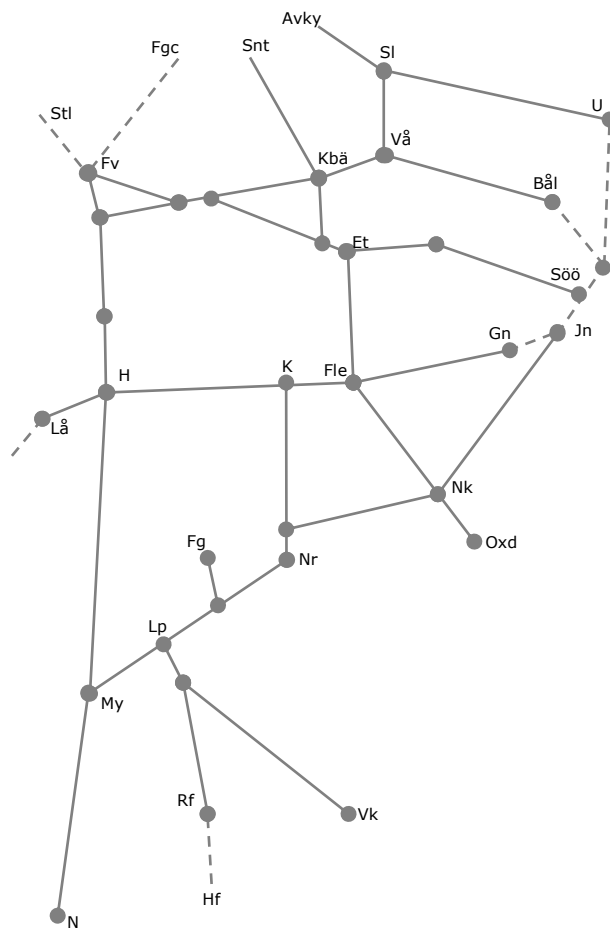

Trafikavbrott (Valskog)-(Rekarne)

To 00:00-02:00

Revisionsperiod 1 Östra_1 T21

STÖRRE BANARBETEN - vecka 2050 Mälardalen						
Mån	Tis	Ons	Tor	Fre	Lör	Sön
					T 20	13/12

Revisionsperiod 1 Östra_1 T21

STÖRRE BANARBETEN - vecka 2051 Mälardalen						
Mån	Tis	Ons	Tor	Fre	Lör	Sön
14/12	15/12	16/12	17/12	18/12	19/12	20/12