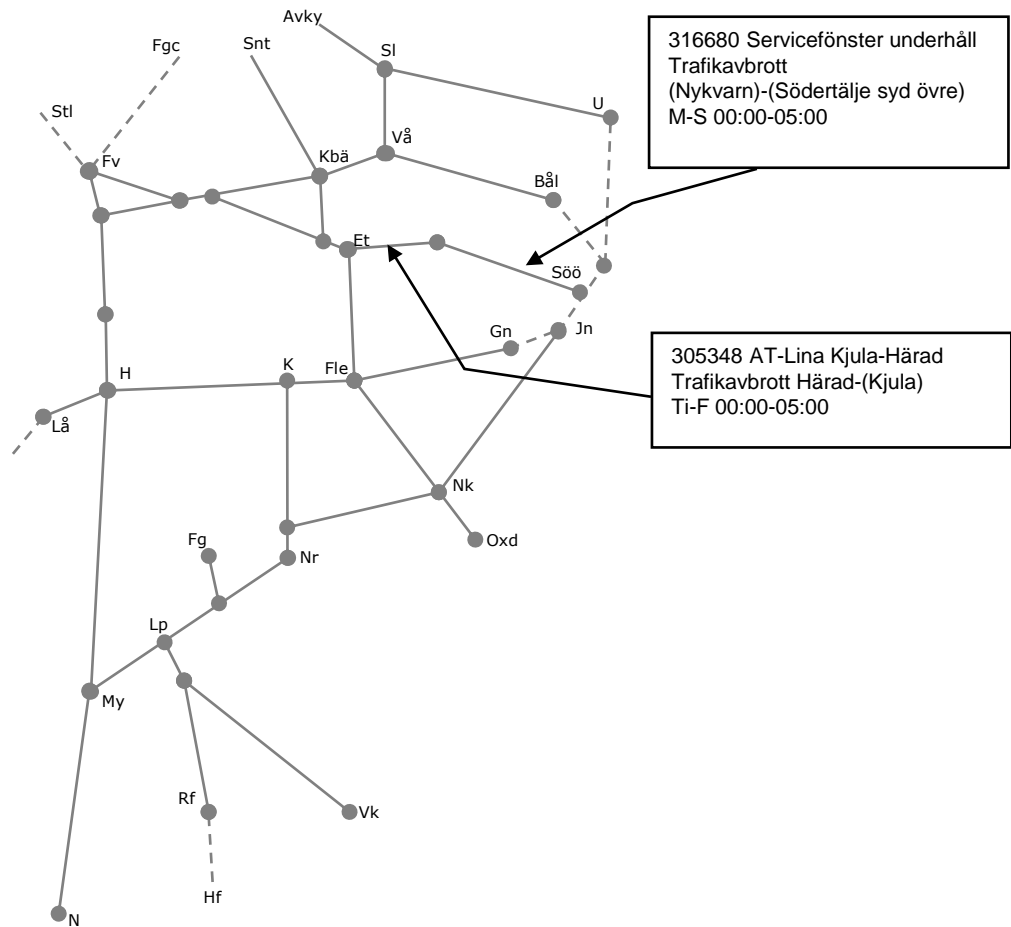

Revisionsperiod 1 Östra_1 T21

STÖRRE BANARBETEN - vecka 2115 Mälardalen

Mån	Tis	Ons	Tor	Fre	Lör	Sön
12/4	13/4	14/4	15/4	16/4	17/4	18/4

328526 / 328658
 Kontakledningsunderhåll + bana
 Trafikavbrott Ängelsberg-(Kolbäck)
 M 00:20-05:45
 Ti-F 00:00-05:45
 FL 23:00-07:00