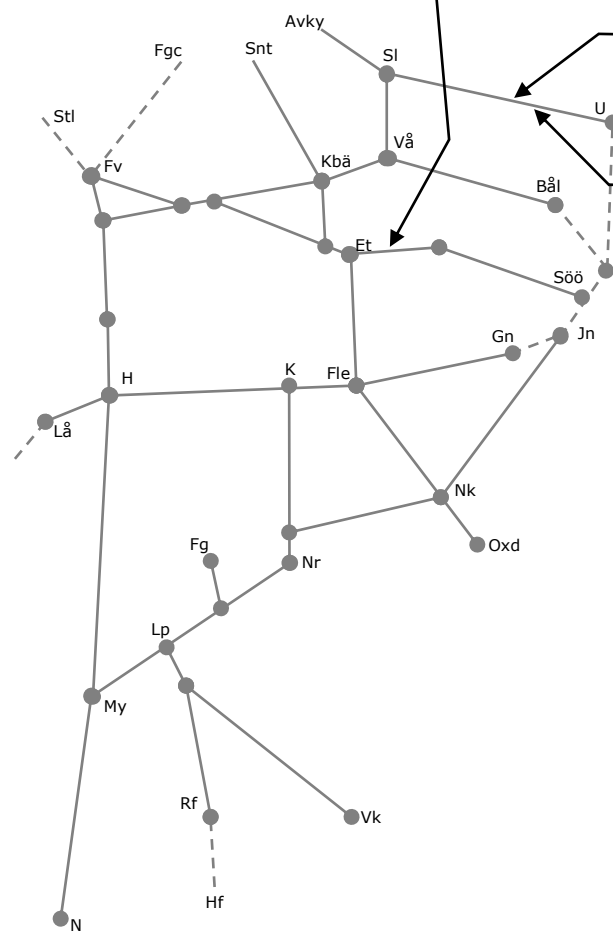

Revisionsperiod 1 Östra_1 T21

STÖRRE BANARBETEN - vecka 2134 Mälardalen						
Mån	Tis	Ons	Tor	Fre	Lör	Sön
23/8	24/8	25/8	26/8	27/8	28/8	29/8

317832 AT-Lina
Trafikavbrott (Eskilstuna)-Kjula
Ti-F 00:00-05:00

328518 Kontakledningsunderhåll
Trafikavbrott (Sala)-(Uppsala)
M-To 23:20-04:40

327161 Förebyggande underhåll
Trafikavbrott (Sala)-(Uppsala N)
Ha-neds 160/70 1500m
M-To 23:20-04:40
F 23:20-05:30
S 00:45-05:30
S 23:20-(M 04:40)