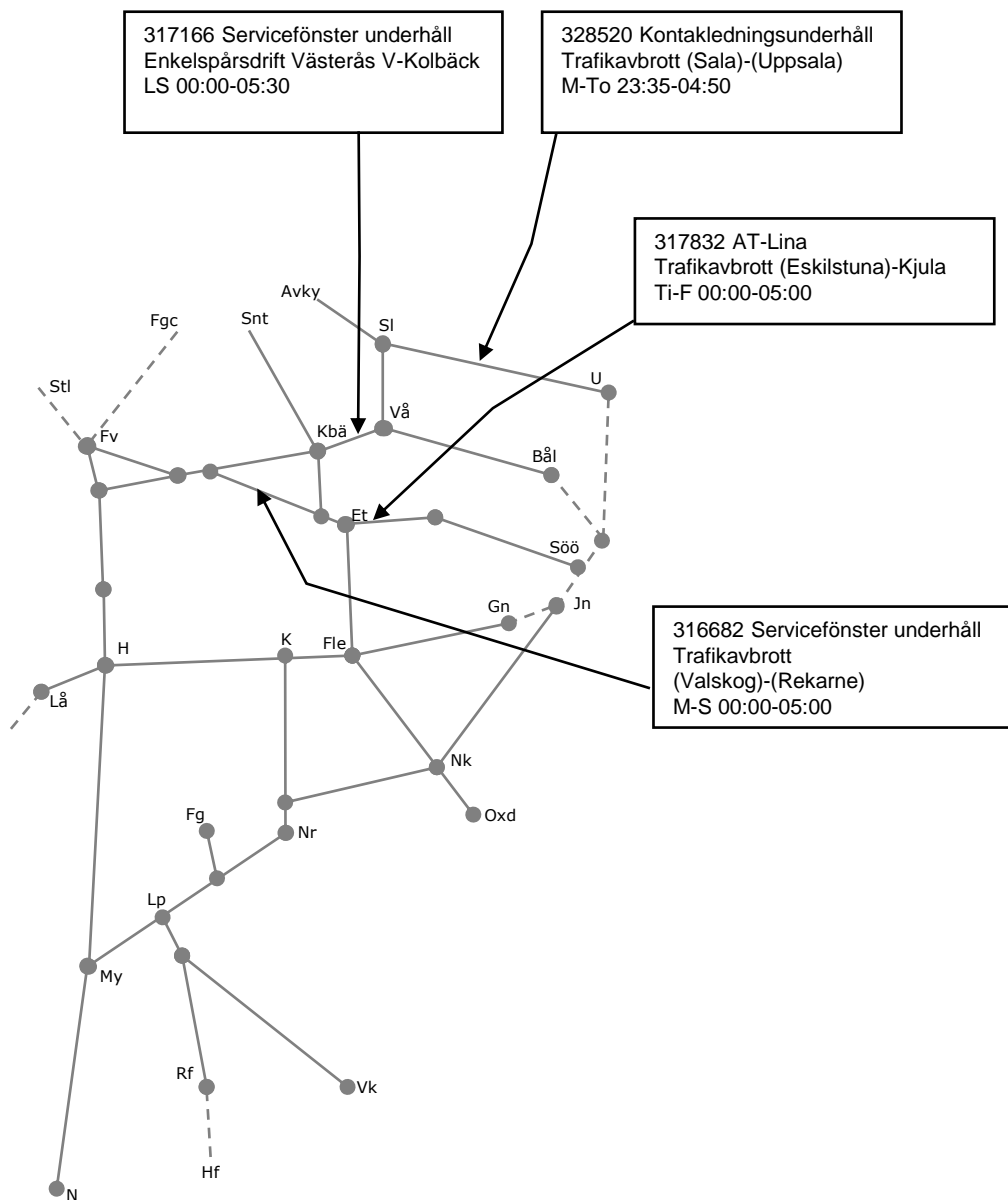

Revisionsperiod 1 Östra_1 T21

STÖRRE BANARBETEN - vecka 2138 Mälardalen						
Mån	Tis	Ons	Tor	Fre	Lör	Sön
20/9	21/9	22/9	23/9	24/9	25/9	26/9