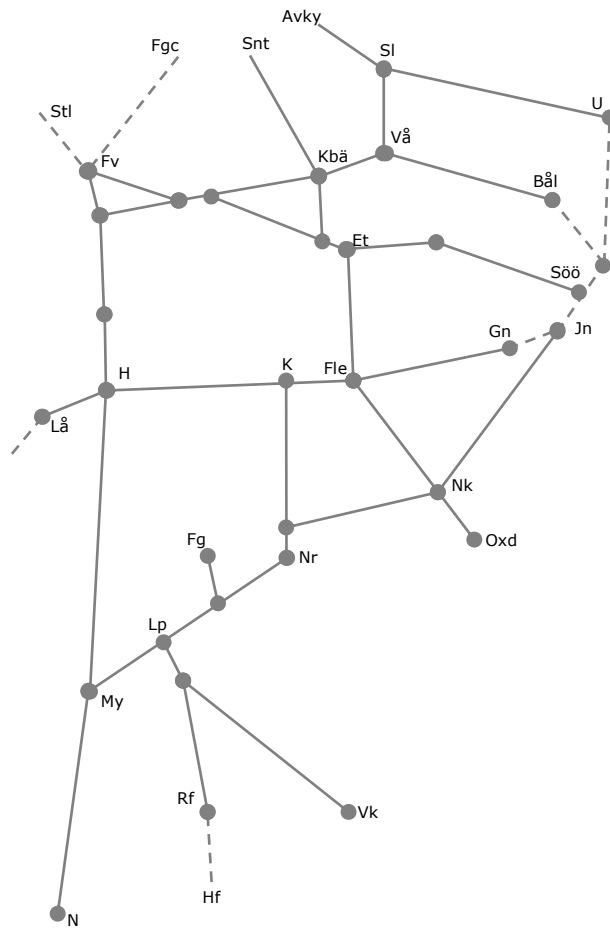

Revisionsperiod 1 Östra_1 T21

STÖRRE BANARBETEN - vecka 2052 Mälardalen						
Mån	Tis	Ons	Tor	Fre	Lör	Sön
21/12	22/12	23/12	24/12	25/12	26/12	27/12

JUL