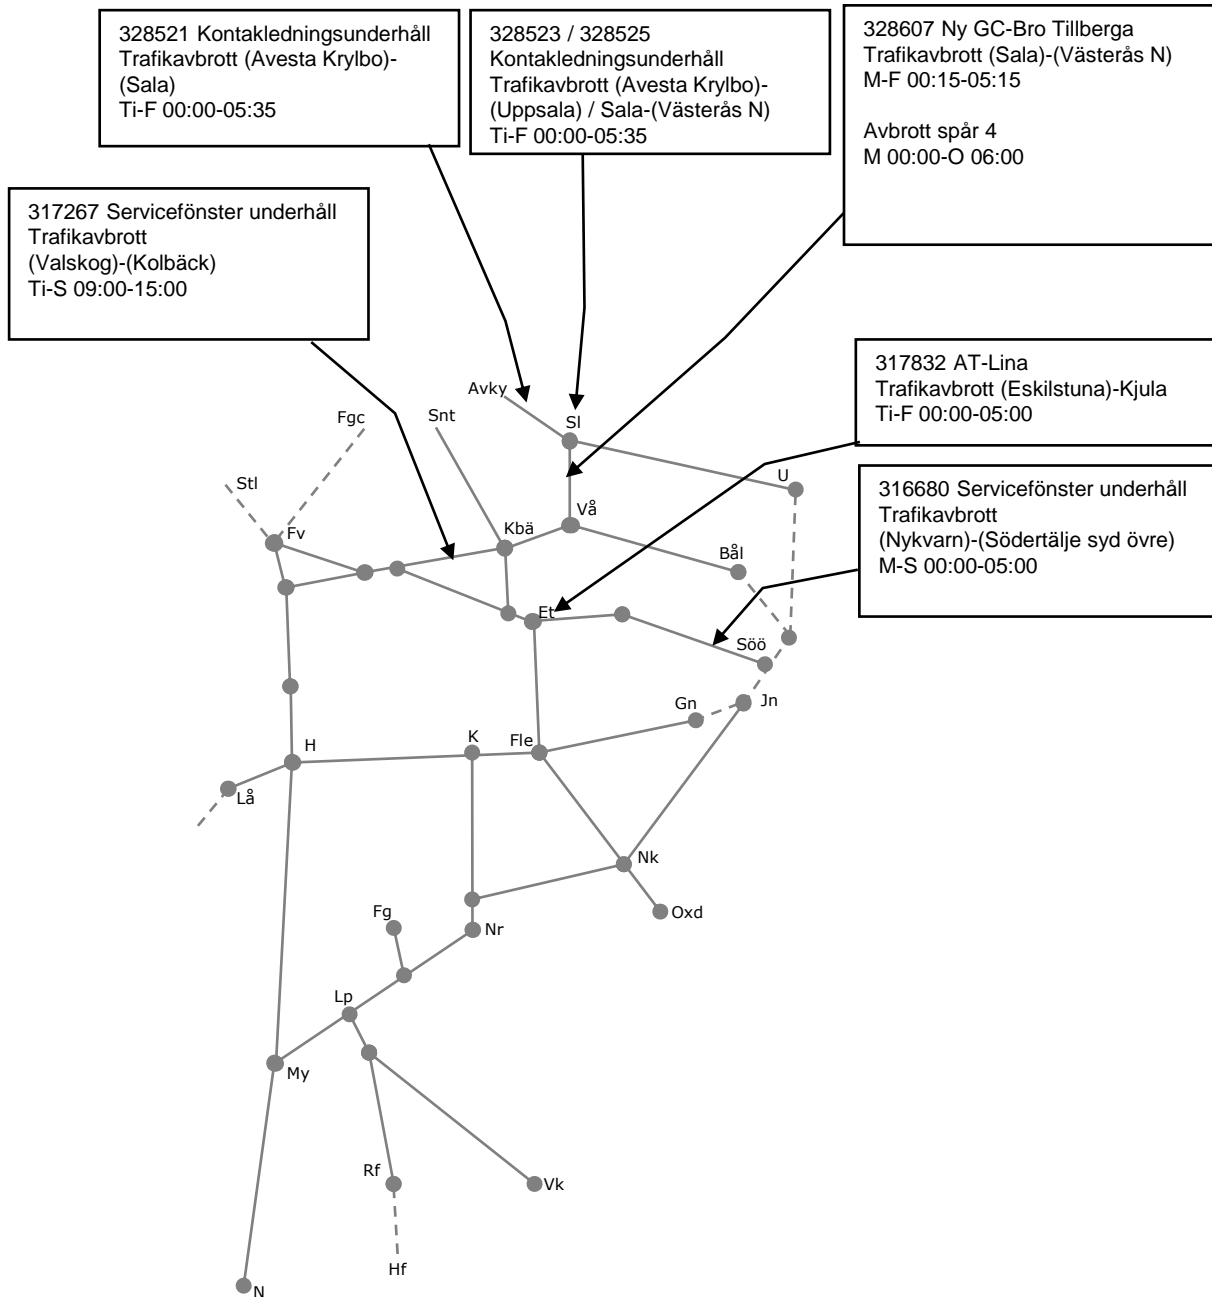

Revisionsperiod 1 Östra_1 T21

STÖRRE BANARBETEN - vecka 2142 Mälardalen

Mån	Tis	Ons	Tor	Fre	Lör	Sön
18/10	19/10	20/10	21/10	22/10	23/10	24/10