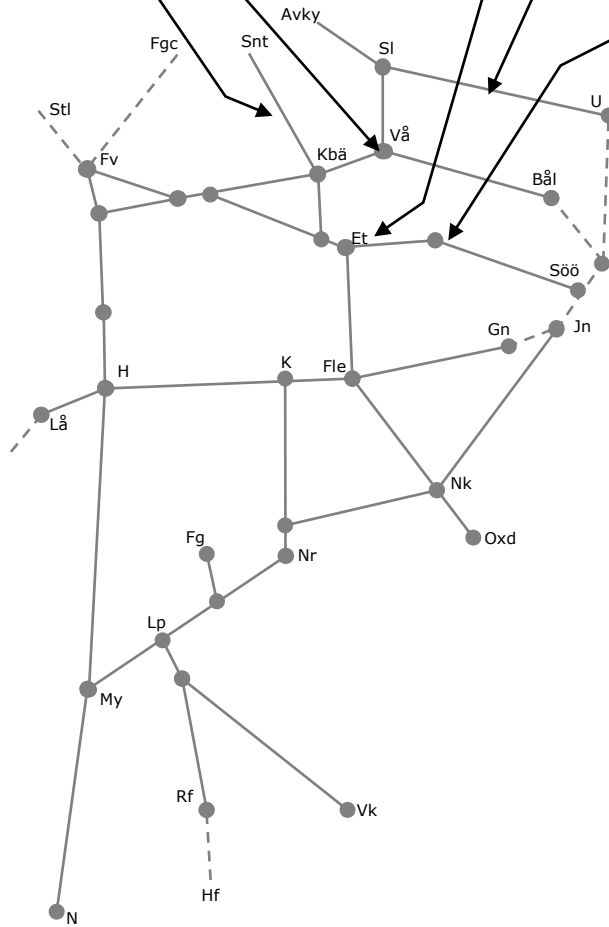

Revisionsperiod 1 Östra_1 T21

STÖRRE BANARBETEN - vecka 2136 Mälardalen

Mån	Tis	Ons	Tor	Fre	Lör	Sön
6/9	7/9	8/9	9/9	10/9	11/9	12/9

327167 Förebyggande underhåll
Trafikavbrott
(Ångelsberg)-(Kolbäck)
Ha-neds 160/40 2000m
M 00:20-05:40
Ti-F 00:00-05:40

317339 Servicefönster underhåll
Västerås C spår 4-9
M-S 00:00-06:00

317832 AT-Lina
Trafikavbrott (Eskilstuna)-Kjula
Ti-F 00:00-05:00

328518 / 328520
Kontakledningsunderhåll
Trafikavbrott (Sala)-(Uppsala)
M-To 23:20-04:40

316679 Servicefönster underhåll
Trafikavbrott
(Eskilstuna)-(Nykvarn)
M-S 00:00-05:00