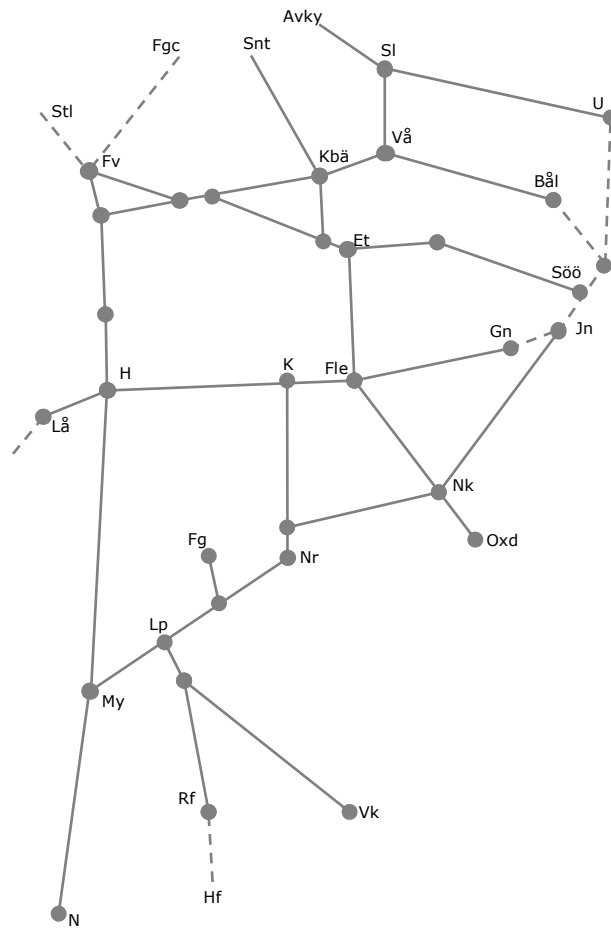

Revisionsperiod 1 Östra_1 T21

STÖRRE BANARBETEN - vecka 2050 Mälardalen						
Mån	Tis	Ons	Tor	Fre	Lör	Sön
					T 20	13/12