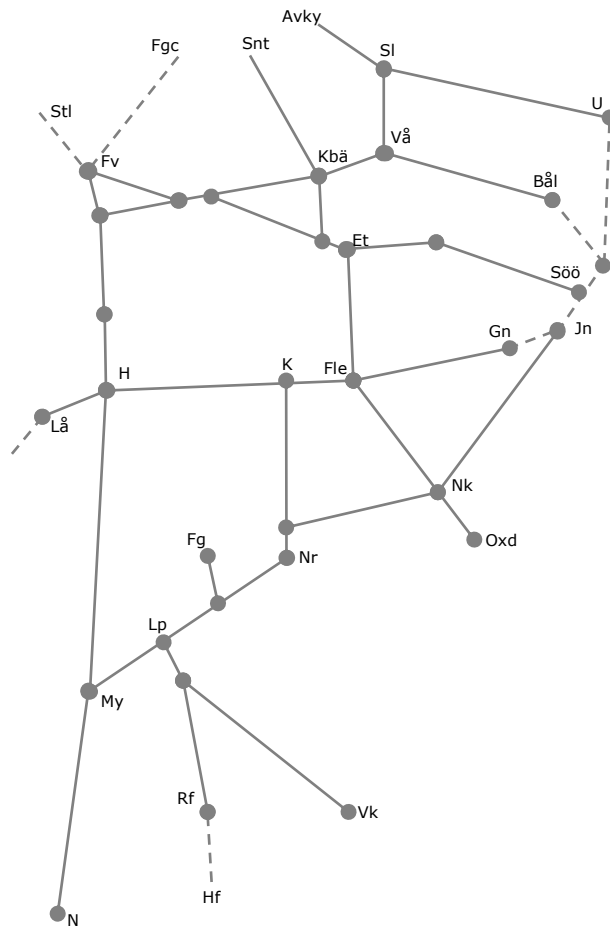

Revisionsperiod 1 Östra_1 T21

STÖRRE BANARBETEN - vecka 2127 Mälardalen						
Mån	Tis	Ons	Tor	Fre	Lör	Sön
5/7	6/7	7/7	8/7	9/7	10/7	11/7