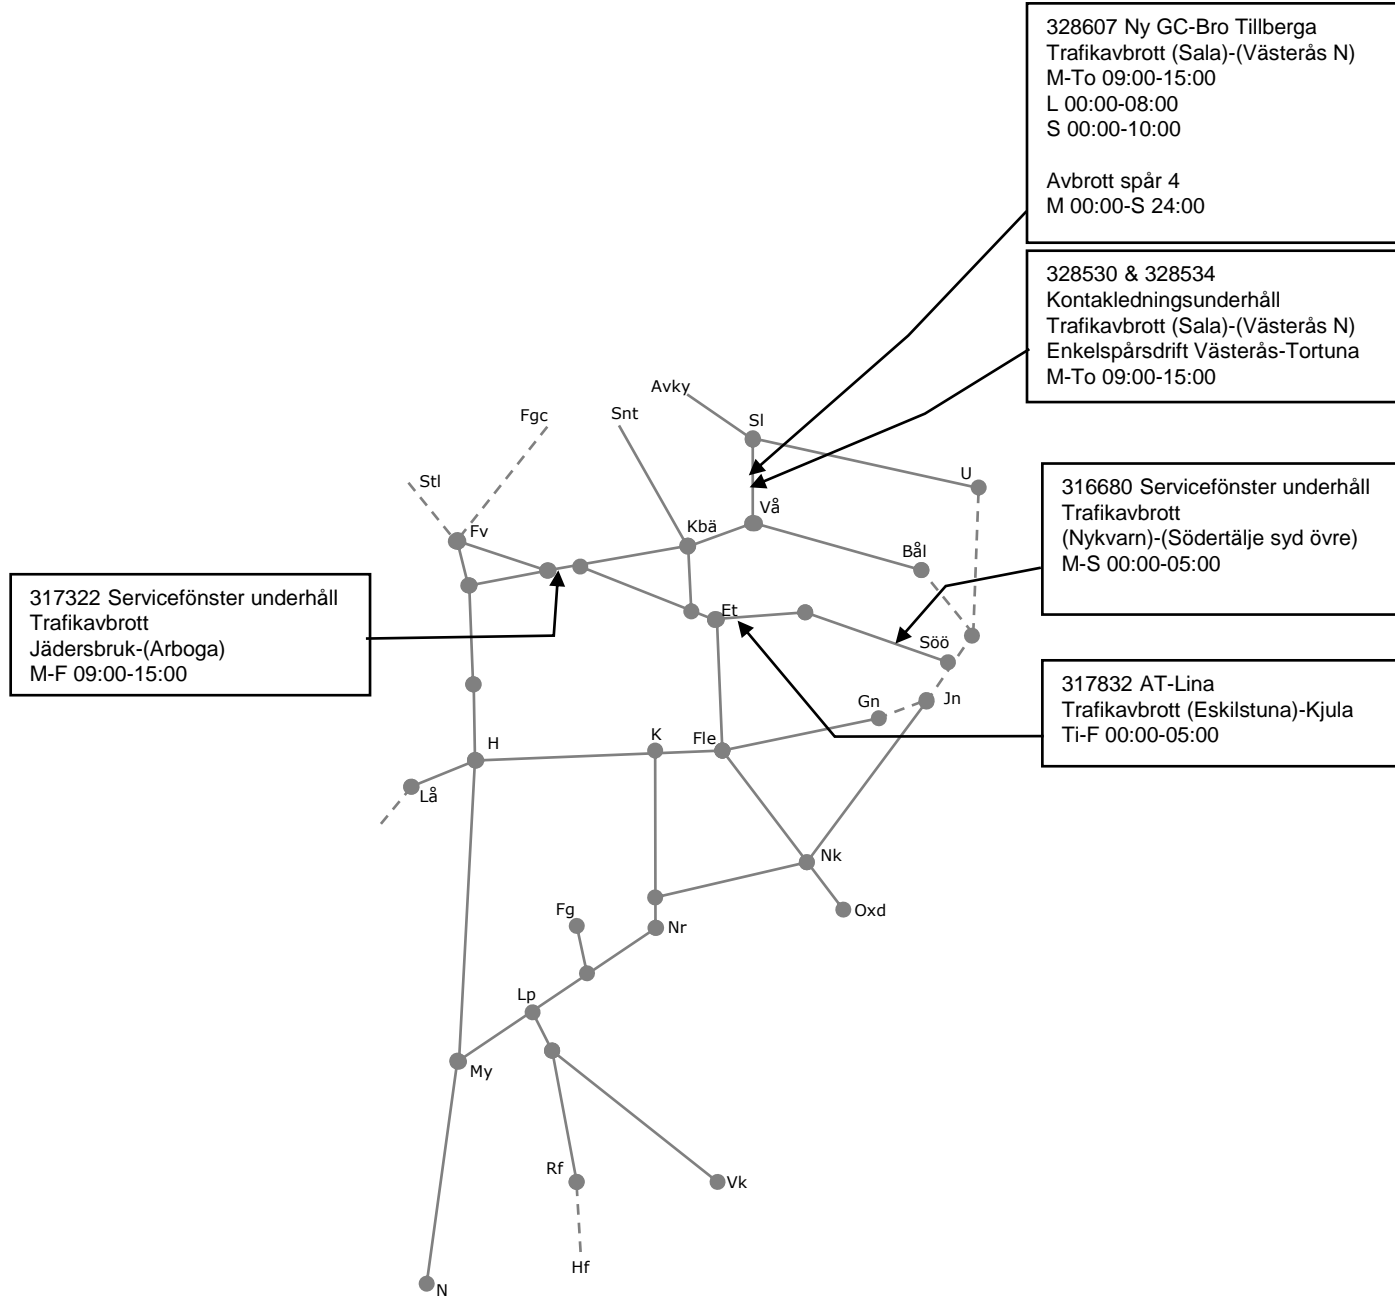

Revisionsperiod 1 Östra_1 T21

STÖRRE BANARBETEN - vecka 2141 Mälardalen

Mån	Tis	Ons	Tor	Fre	Lör	Sön
11/10	12/10	13/10	14/10	15/10	16/10	17/10