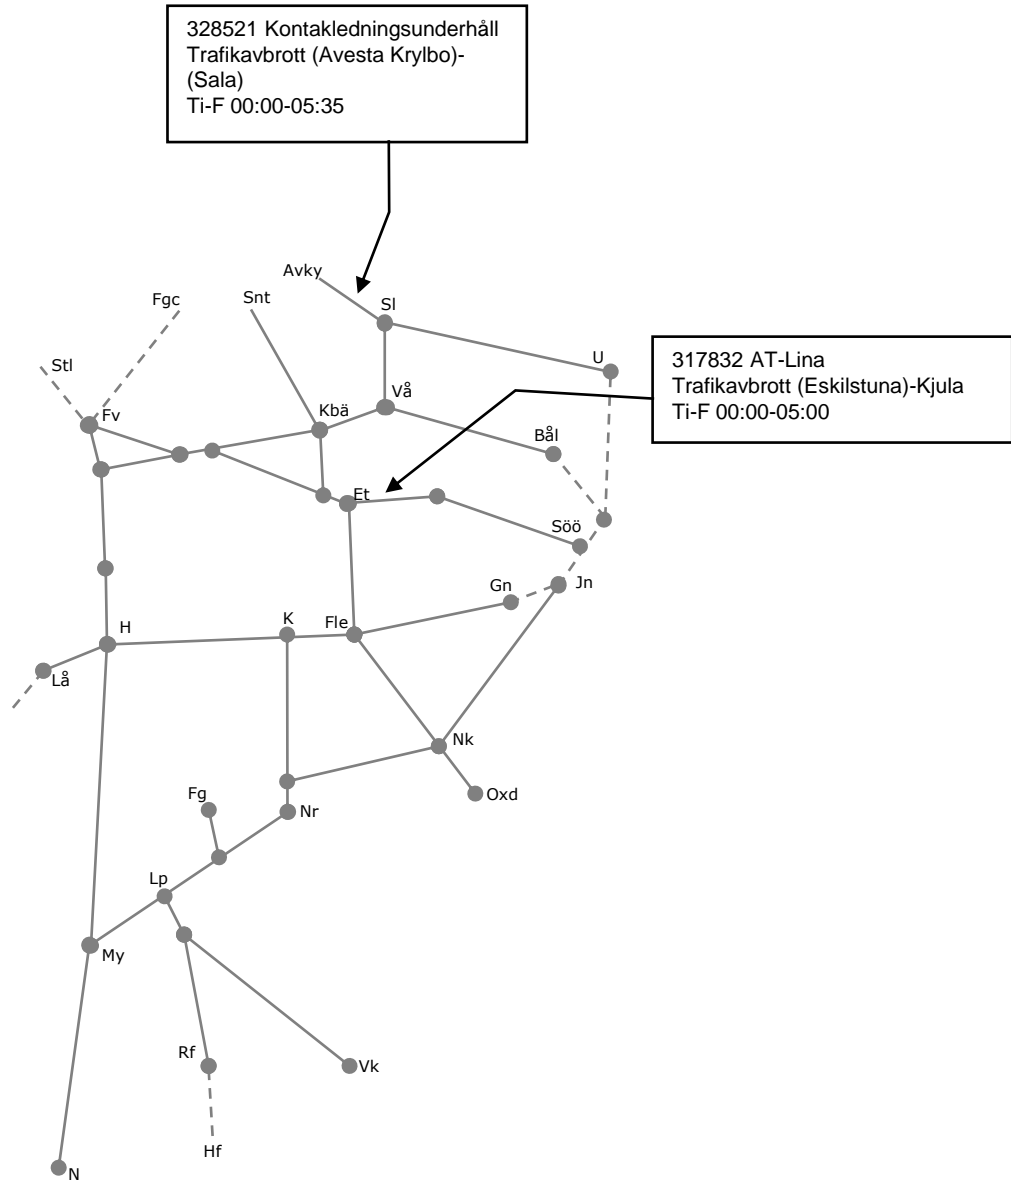

Revisionsperiod 1 Östra_1 T21

STÖRRE BANARBETEN - vecka 2143 Mälardalen

Mån	Tis	Ons	Tor	Fre	Lör	Sön
25/10	26/10	27/10	28/10	29/10	30/10	31/10