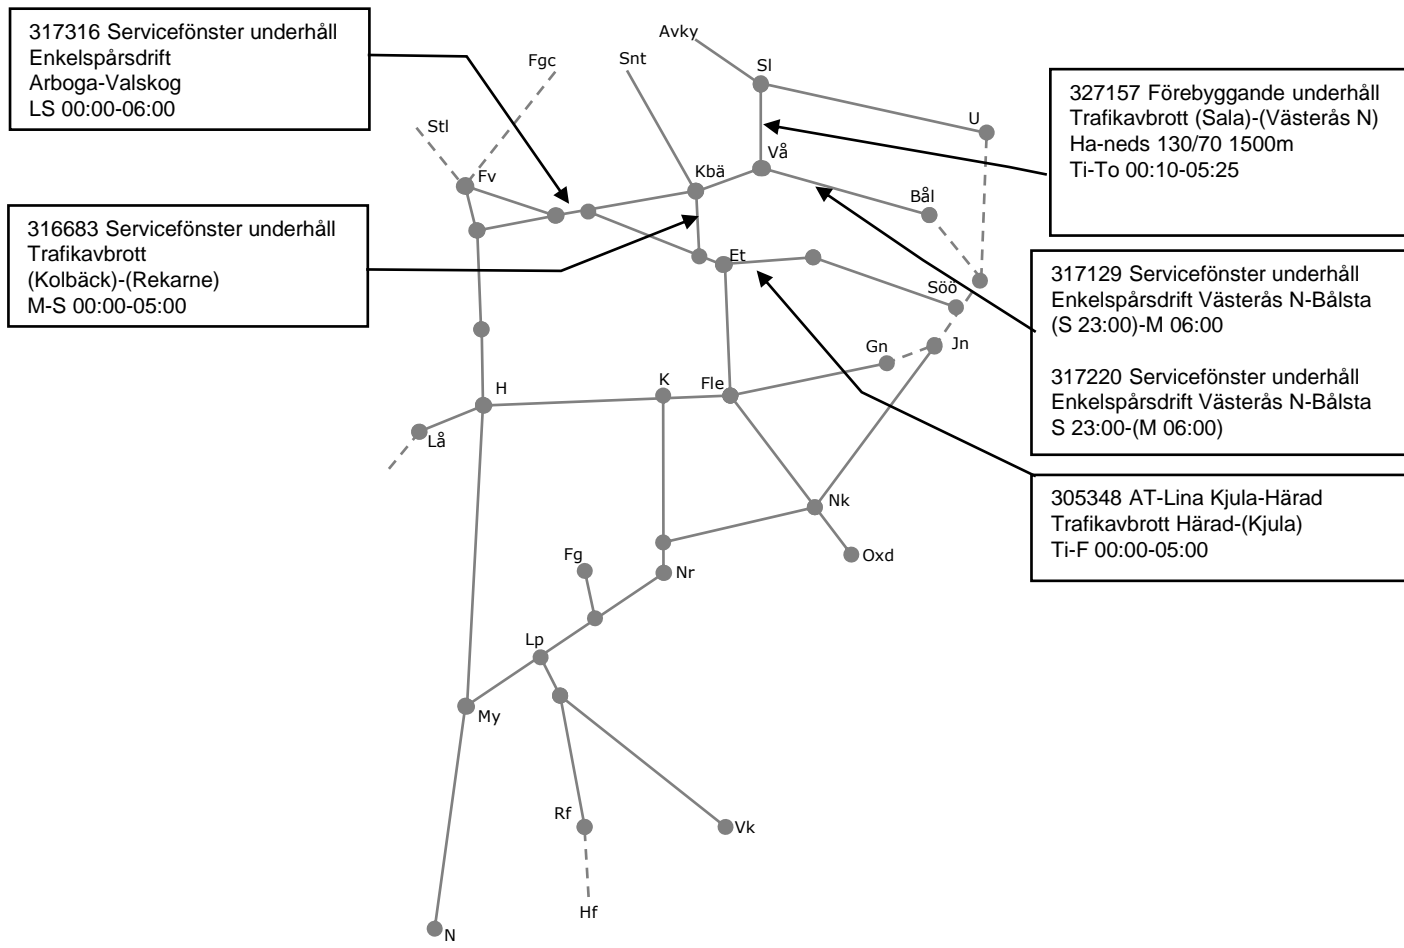

Revisionsperiod 1 Östra_1 T21

STÖRRE BANARBETEN - vecka 2120 Mälardalen						
Mån	Tis	Ons	Tor	Fre	Lör	Sön
17/5	18/5	19/5	20/5	21/5	22/5	23/5