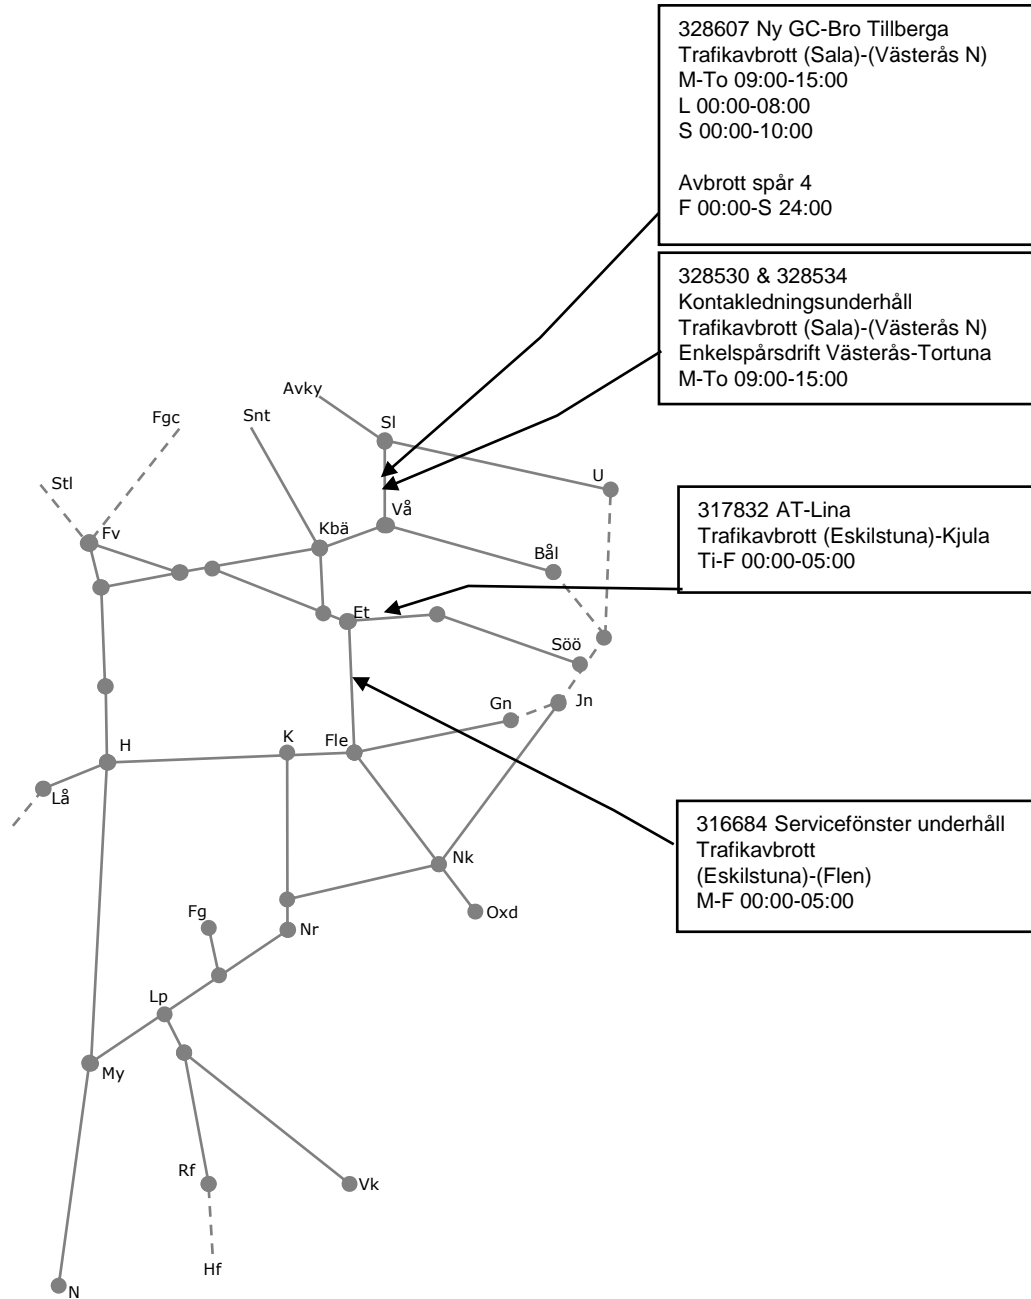

Revisionsperiod 1 Östra_1 T21

STÖRRE BANARBETEN - vecka 2140 Mälardalen						
Mån	Tis	Ons	Tor	Fre	Lör	Sön
4/10	5/10	6/10	7/10	8/10	9/10	10/10