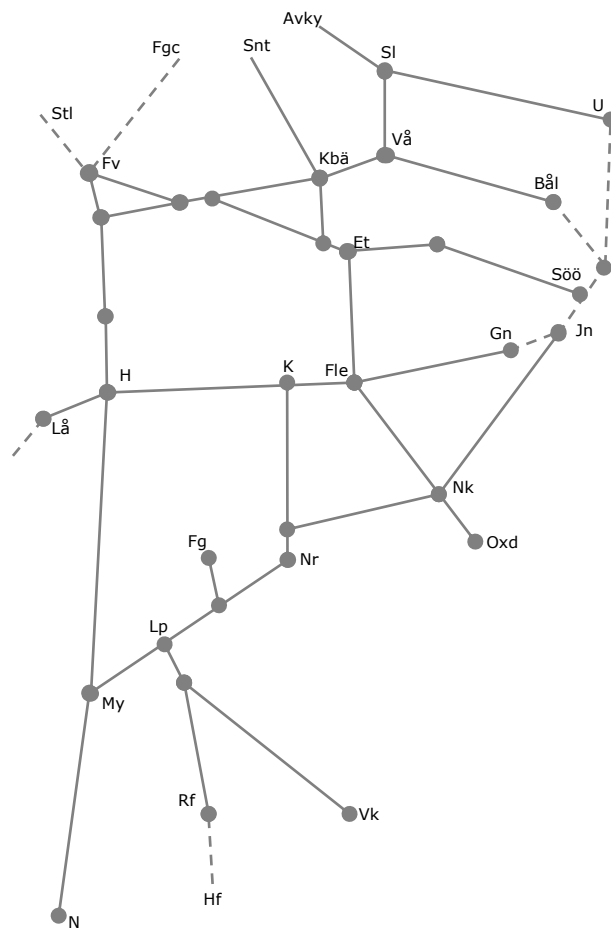

Revisionsperiod 1 Östra_1 T21

STÖRRE BANARBETEN - vecka 2130 Mälardalen						
Mån	Tis	Ons	Tor	Fre	Lör	Sön
26/7	27/7	28/7	29/7	30/7	31/7	1/8