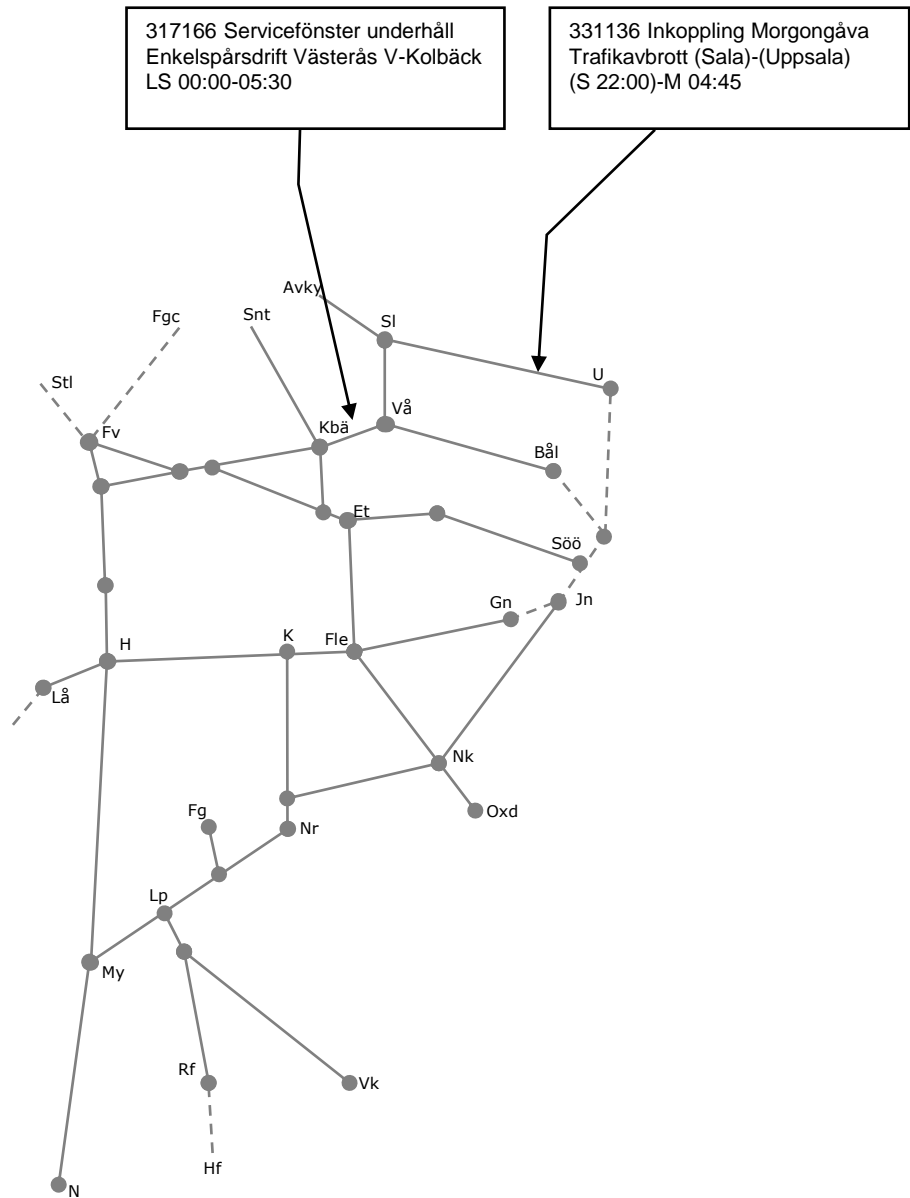

Revisionsperiod 1 Östra_1 T21

STÖRRE BANARBETEN - vecka 2107 Mälardalen

Mån	Tis	Ons	Tor	Fre	Lör	Sön
15/2	16/2	17/2	18/2	19/2	20/2	21/2

Revisionsperiod 1 Östra_1 T21

STÖRRE BANARBETEN - vecka 2108 Mälardalen						
Mån	Tis	Ons	Tor	Fre	Lör	Sön
22/2	23/2	24/2	25/2	26/2	27/2	28/2