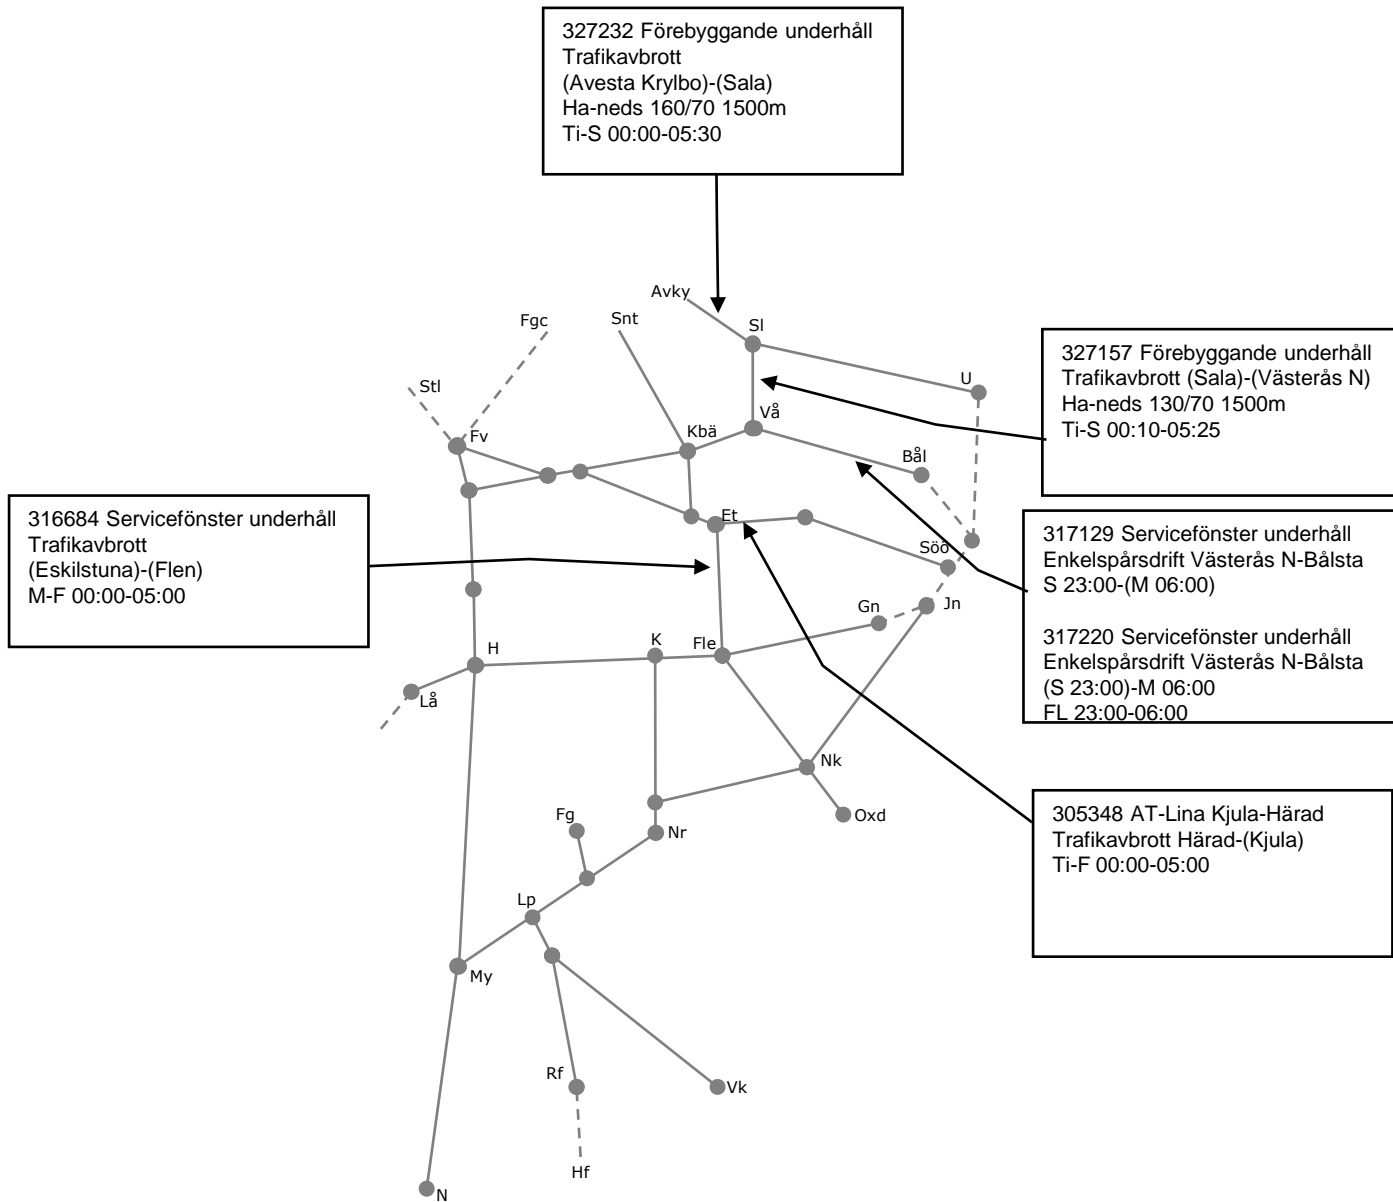

Revisionsperiod 1 Östra_1 T21

STÖRRE BANARBETEN - vecka 2121 Mälardalen						
Mån	Tis	Ons	Tor	Fre	Lör	Sön
24/5	25/5	26/5	27/5	28/5	29/5	30/5