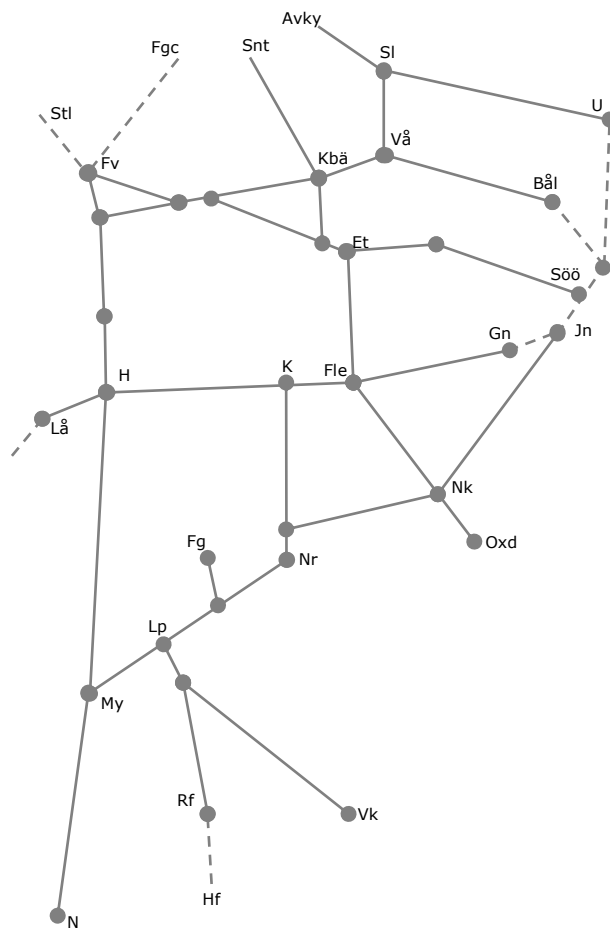

Revisionsperiod 1 Östra_1 T21

STÖRRE BANARBETEN - vecka 2106 Mälardalen						
Mån	Tis	Ons	Tor	Fre	Lör	Sön
8/2	9/2	10/2	11/2	12/2	13/2	14/2