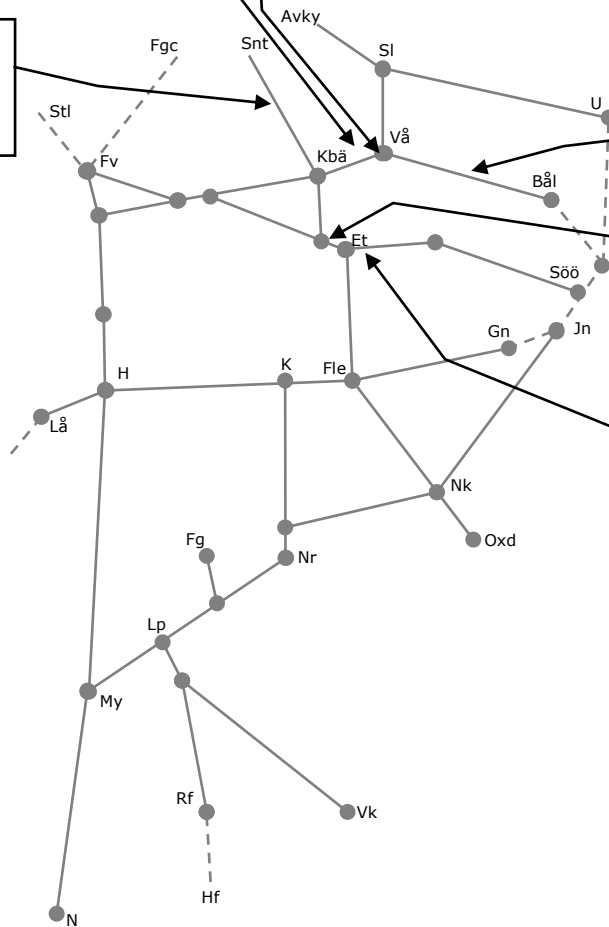

Revisionsperiod 1 Östra_1 T21

STÖRRE BANARBETEN - vecka 2118 Mälardalen

Mån	Tis	Ons	Tor	Fre	Lör	Sön
3/5	4/5	5/5	6/5	7/5	8/5	9/5

317331 Servicefönster underhåll
Västerås Västra RBG
M-S 00:00-06:00

317339 Servicefönster underhåll
Västerås C spår 4-9
M-F 00:00-06:00

328526 / 328658
Kontakledningsunderhåll + bana
Trafikavbrott Ängelsberg-(Kolbäck)
Ti-F 00:00-05:45

317129 Servicefönster underhåll
Enkelspårdrift Västerås N-Bålsta
(S 23:00)-M 06:00
M-L 23:00-06:00

317220 Servicefönster underhåll
Enkelspårdrift Västerås N-Bålsta
S 23:00-(M 06:00)

316681 Servicefönster underhåll
Trafikavbrott
(Eskilstuna)-Rekarne
M-S 00:00-05:00

305348 AT-Lina Kjula-Härad
Trafikavbrott Härad-(Kjula)
Ti-F 00:00-05:00