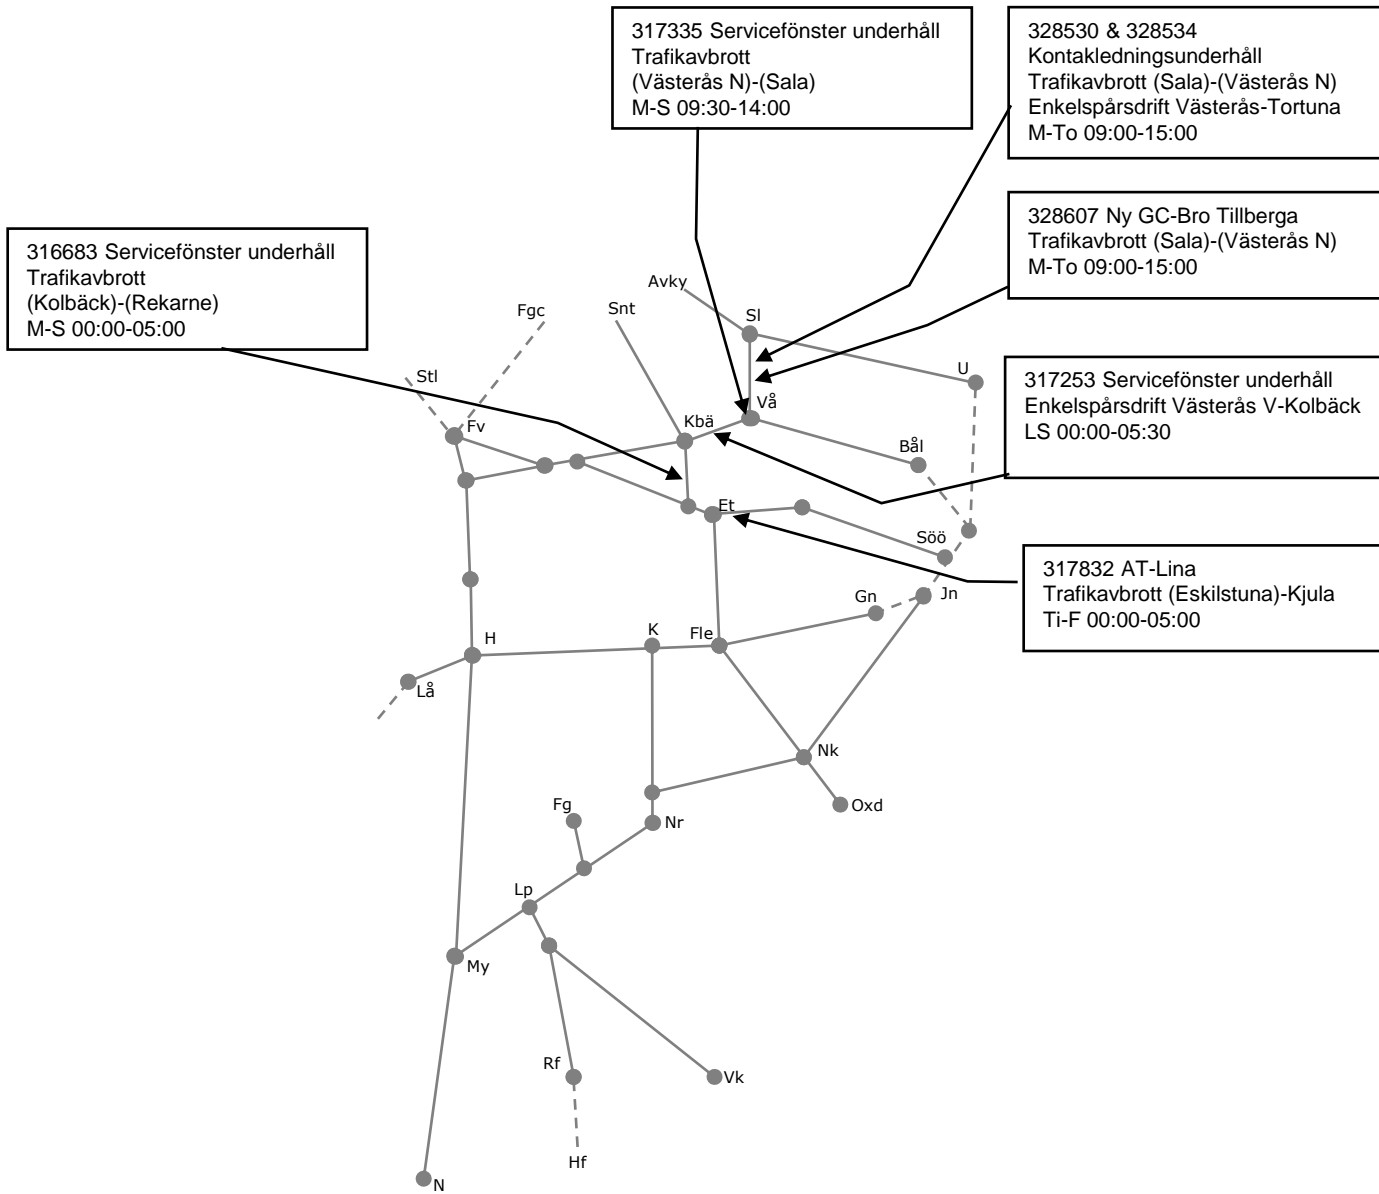

Revisionsperiod 1 Östra_1 T21

STÖRRE BANARBETEN - vecka 2139 Mälardalen

Mån	Tis	Ons	Tor	Fre	Lör	Sön
27/9	28/9	29/9	30/9	1/10	2/10	3/10