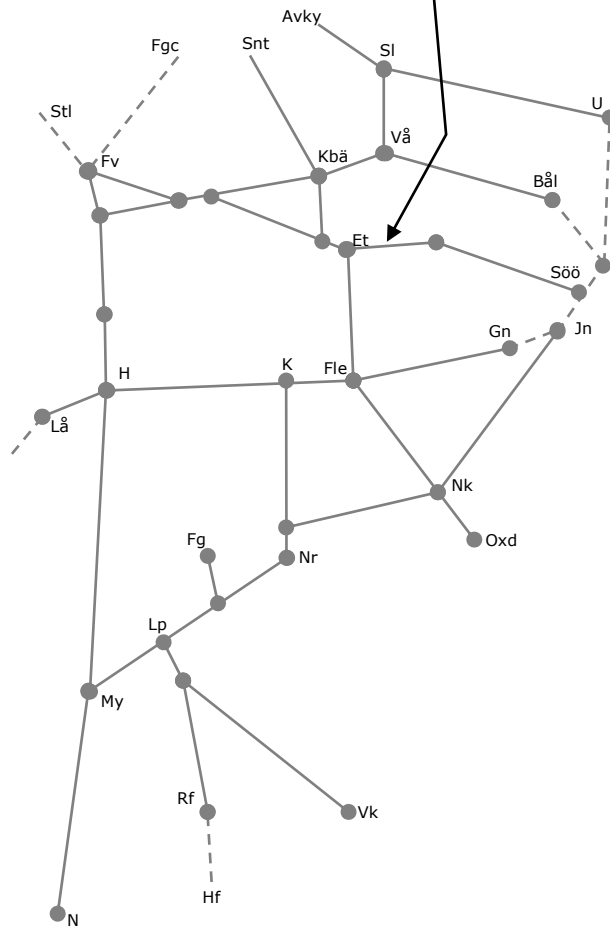

317832 AT-Lina
Trafikavbrott (Eskilstuna)-Kjula
Ti-F 00:00-05:00

Revisionsperiod 1 Östra_1 T21

STÖRRE BANARBETEN - vecka 2132 Mälardalen

Mån	Tis	Ons	Tor	Fre	Lör	Sön
9/8	10/8	11/8	12/8	13/8	14/8	15/8

317832 AT-Lina
Trafikavbrott (Eskilstuna)-Kjula
Ti-F 00:00-05:00