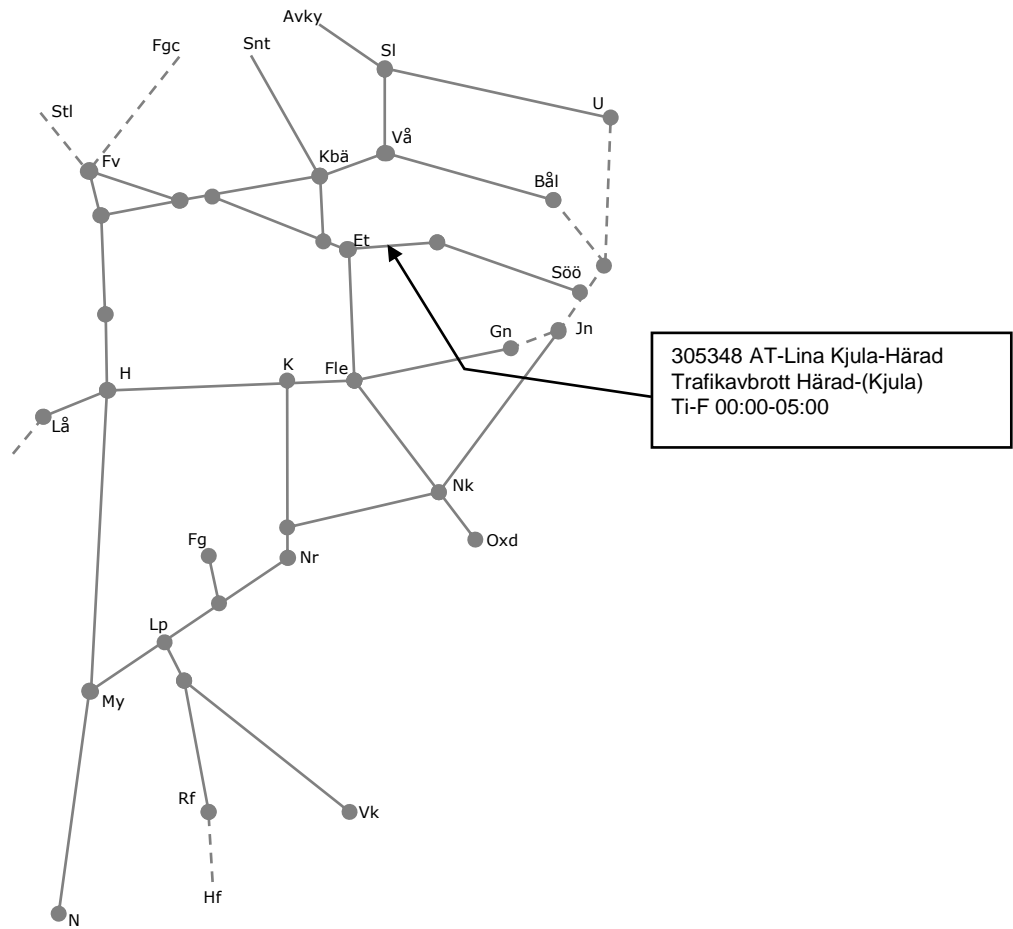

Revisionsperiod 1 Östra_1 T21

STÖRRE BANARBETEN - vecka 2112 Mälardalen						
Mån	Tis	Ons	Tor	Fre	Lör	Sön
22/3	23/3	24/3	25/3	26/3	27/3	28/3