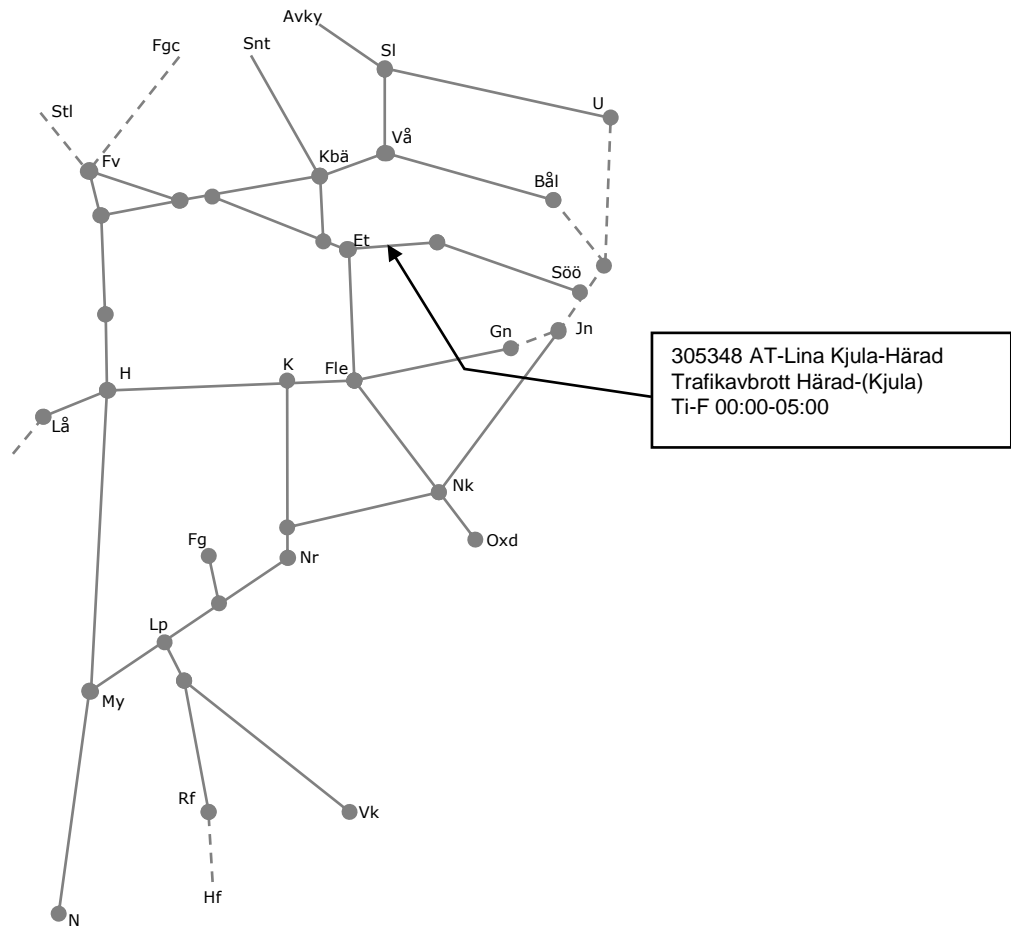

Revisionsperiod 1 Östra_1 T21

STÖRRE BANARBETEN - vecka 2111 Mälardalen						
Mån	Tis	Ons	Tor	Fre	Lör	Sön
15/3	16/3	17/3	18/3	19/3	20/3	21/3