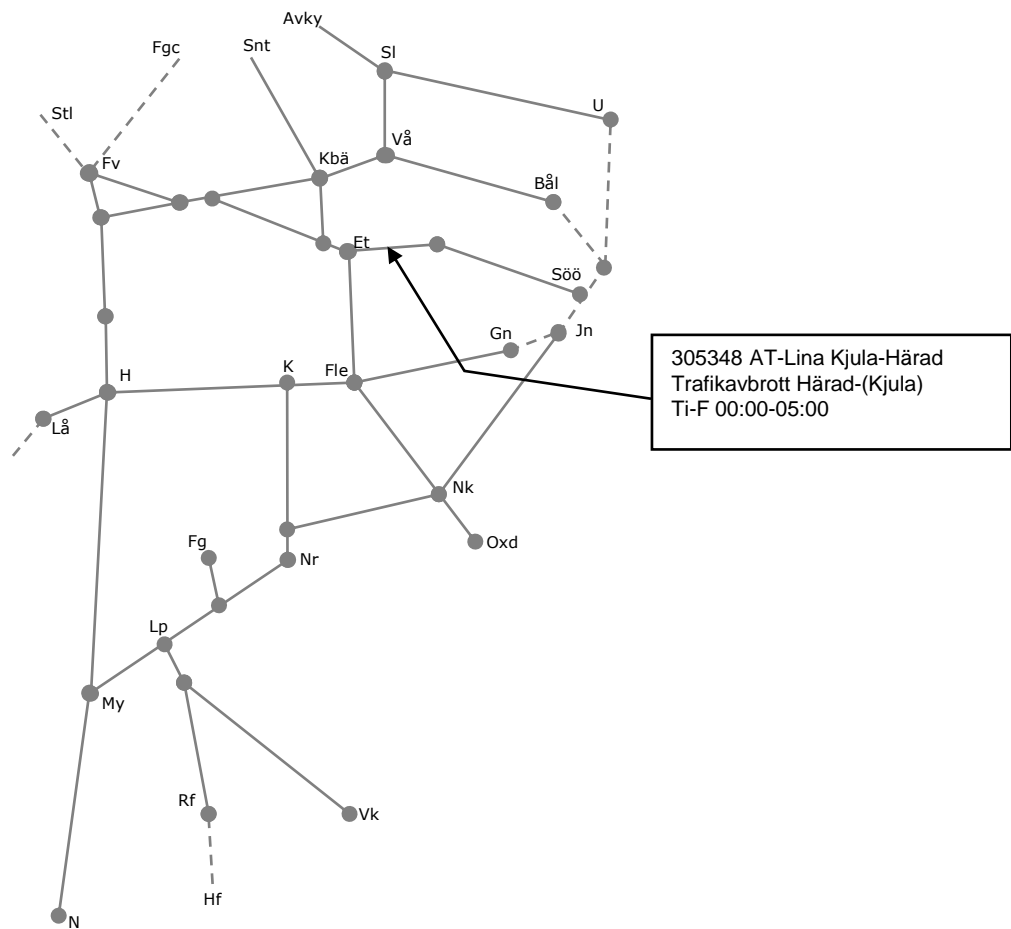

Revisionsperiod 1 Östra_1 T21

STÖRRE BANARBETEN - vecka 2125 Mälardalen						
Mån	Tis	Ons	Tor	Fre	Lör	Sön
21/6	22/6	23/6	24/6	25/6	26/6	27/6

Midsommar