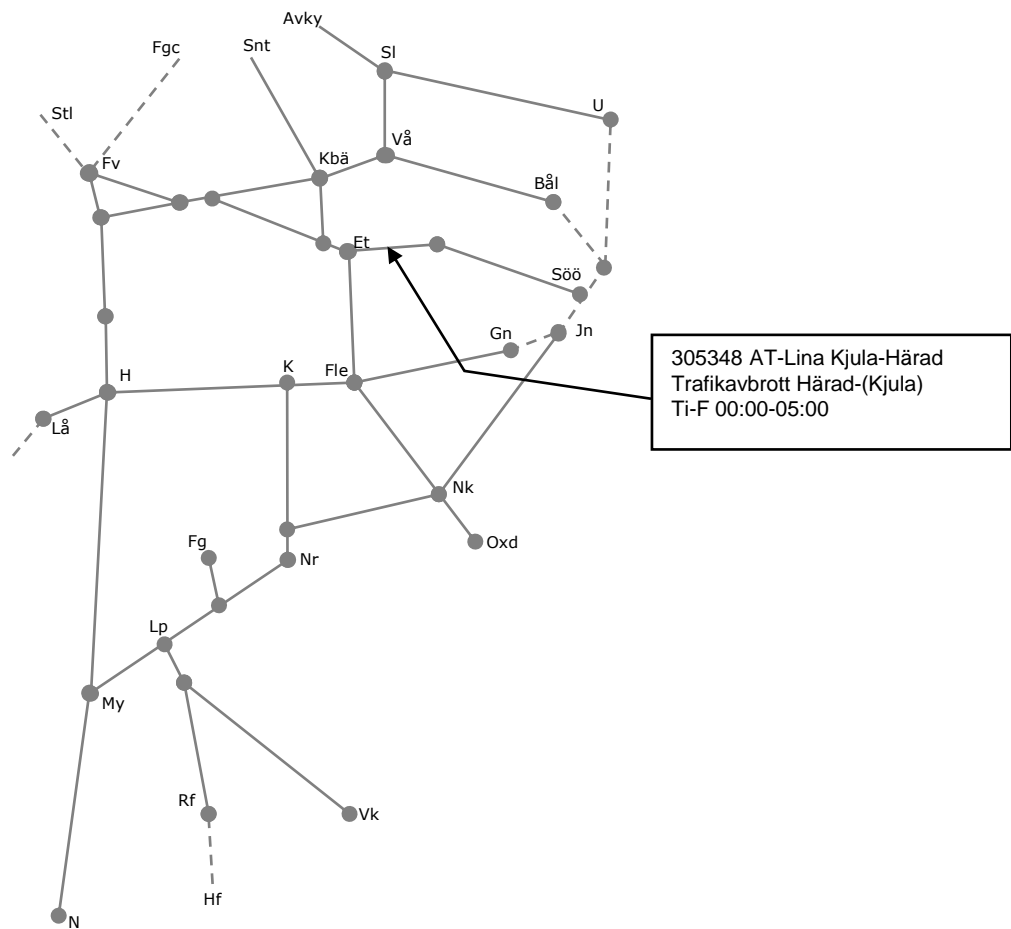

Revisionsperiod 1 Östra_1 T21

STÖRRE BANARBETEN - vecka 2109 Mälardalen						
Mån	Tis	Ons	Tor	Fre	Lör	Sön
1/3	2/3	3/3	4/3	5/3	6/3	7/3