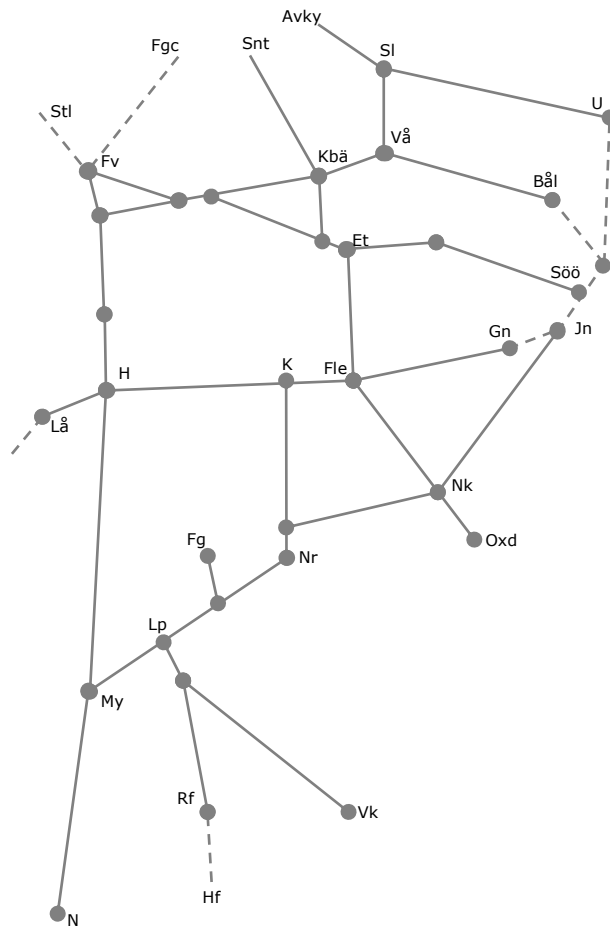

Revisionsperiod 1 Östra_1 T21

STÖRRE BANARBETEN – vecka 2105 Mälardalen						
Mån	Tis	Ons	Tor	Fre	Lör	Sön
1/2	2/2	3/2	4/2	5/2	6/2	7/2