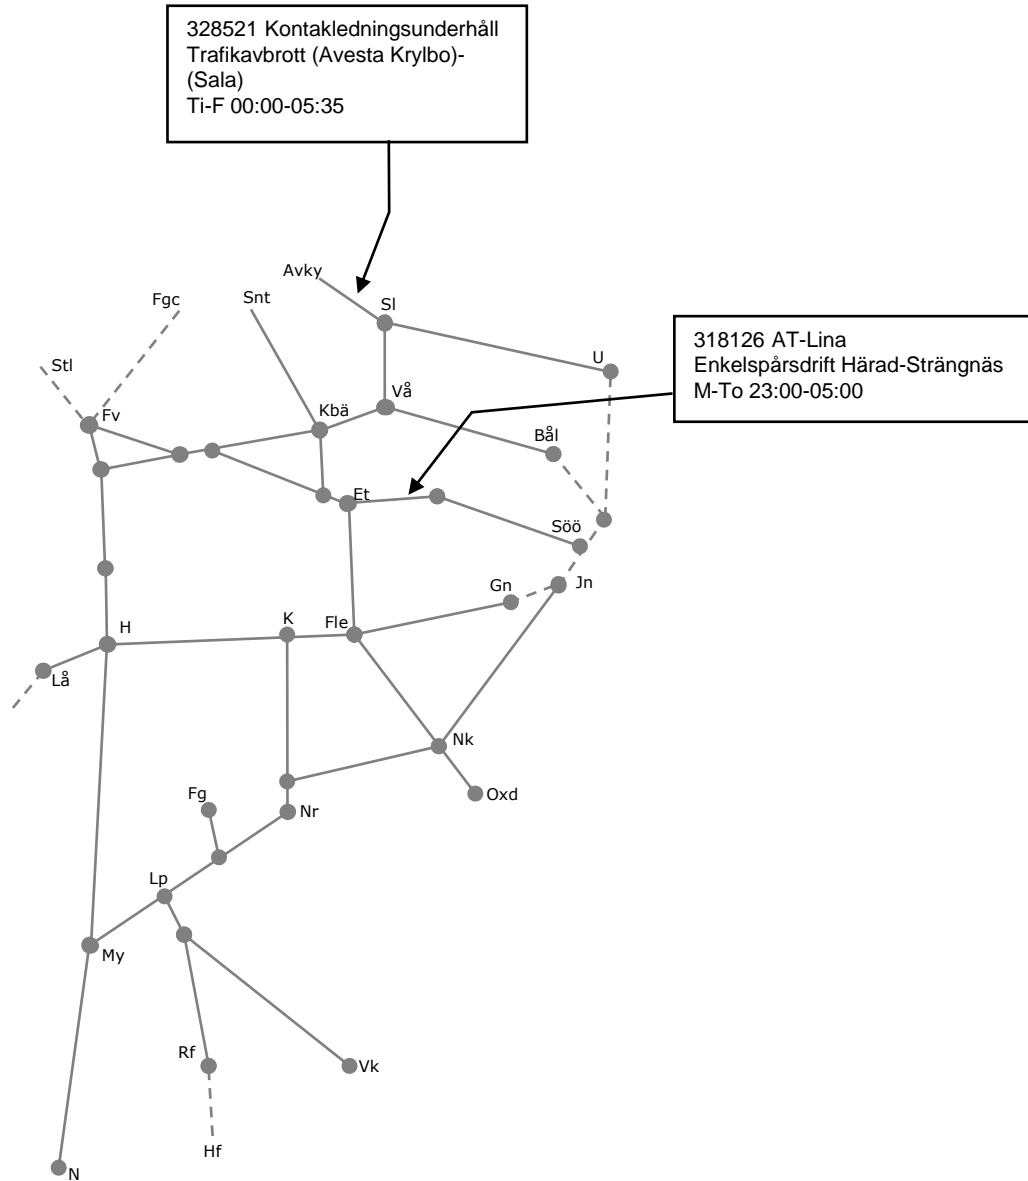

Revisionsperiod 1 Östra_1 T21

STÖRRE BANARBETEN - vecka 2145 Mälardalen

Mån	Tis	Ons	Tor	Fre	Lör	Sön
8/11	9/11	10/11	11/11	12/11	13/11	14/11