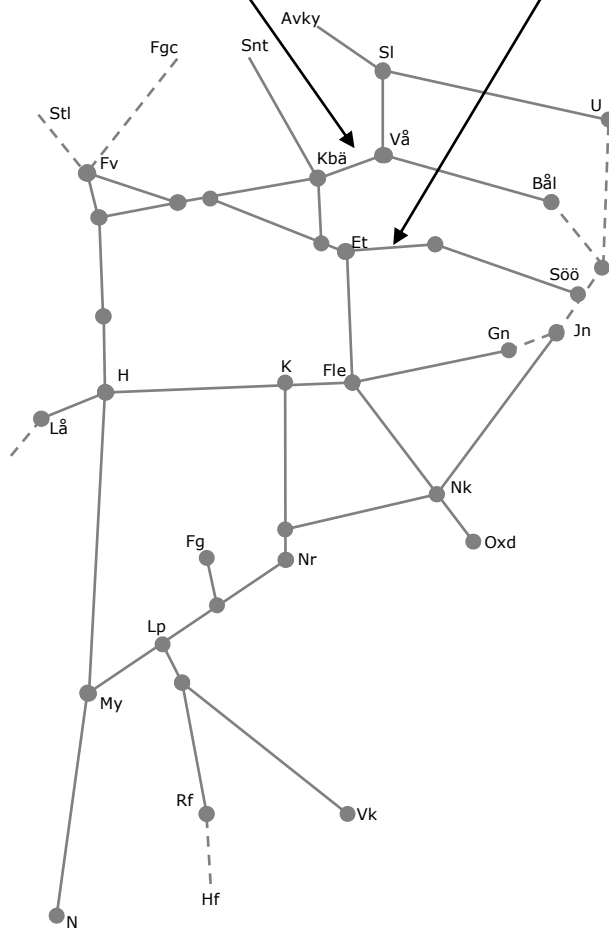

Revisionsperiod 1 Östra_1 T21

STÖRRE BANARBETEN - vecka 2146 Mälardalen						
Mån	Tis	Ons	Tor	Fre	Lör	Sön
15/11	16/11	17/11	18/11	19/11	20/11	21/11

317331 Servicefönster underhåll
Västerås Västra RBG
M-S 00:00-06:00

318126 AT-Lina
Enkelspårdrift Härad-Strängnäs
M-To 23:00-05:00