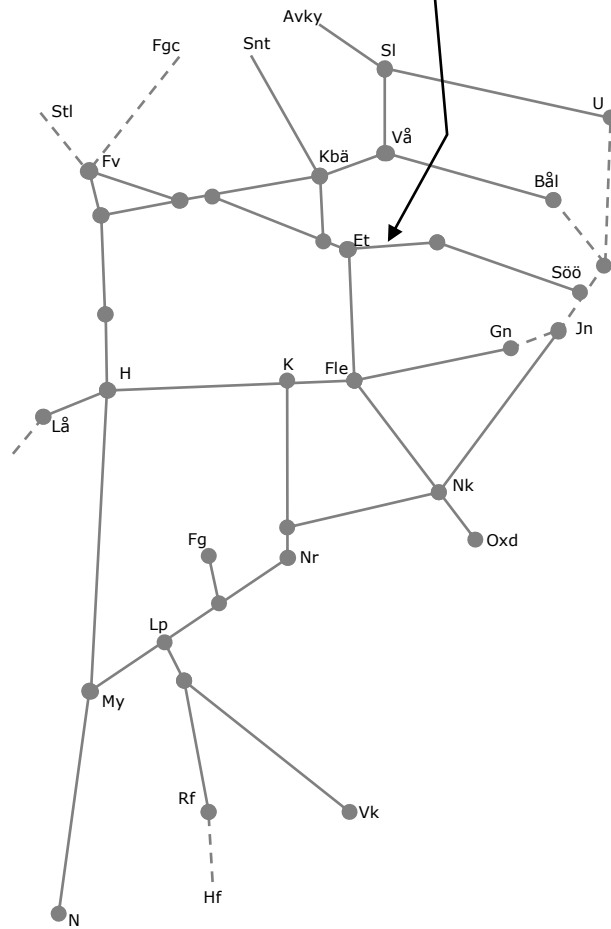

Revisionsperiod 1 Östra_1 T21

STÖRRE BANARBETEN - vecka 2131 Mälardalen						
Mån	Tis	Ons	Tor	Fre	Lör	Sön
2/8	3/8	4/8	5/8	6/8	7/8	8/8

317832 AT-Lina
Trafikavbrott (Eskilstuna)-Kjula
Ti-F 00:00-05:00