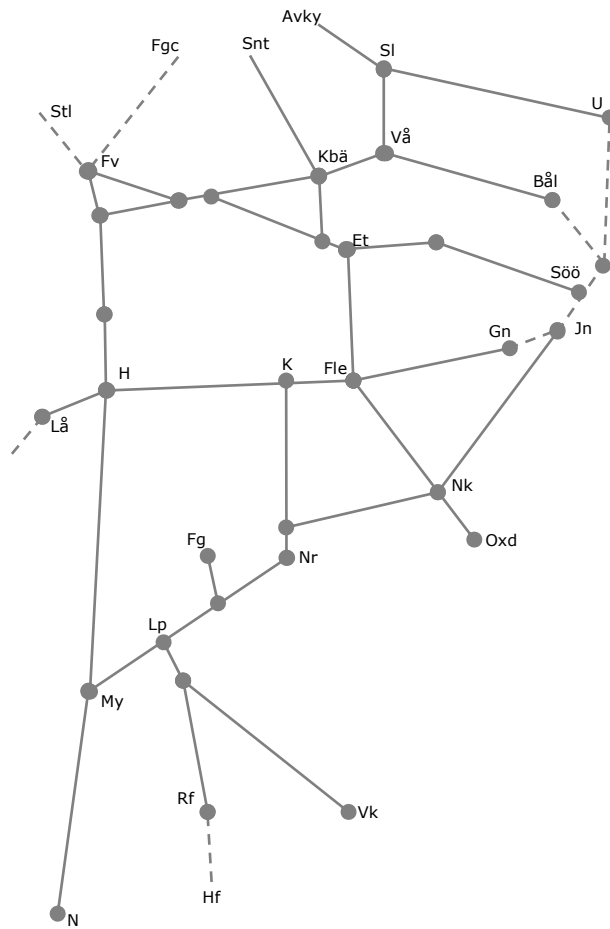

Nyår

Revisionsperiod 1 Östra_1 T21

STÖRRE BANARBETEN - vecka 2101 Mälardalen						
Mån	Tis	Ons	Tor	Fre	Lör	Sön
4/1	5/1	6/1	7/1	8/1	9/1	10/1

Revisionsperiod 1 Östra_1 T21

STÖRRE BANARBETEN - vecka 2102 Mälardalen						
Mån	Tis	Ons	Tor	Fre	Lör	Sön
11/1	12/1	13/1	14/1	15/1	16/1	17/1