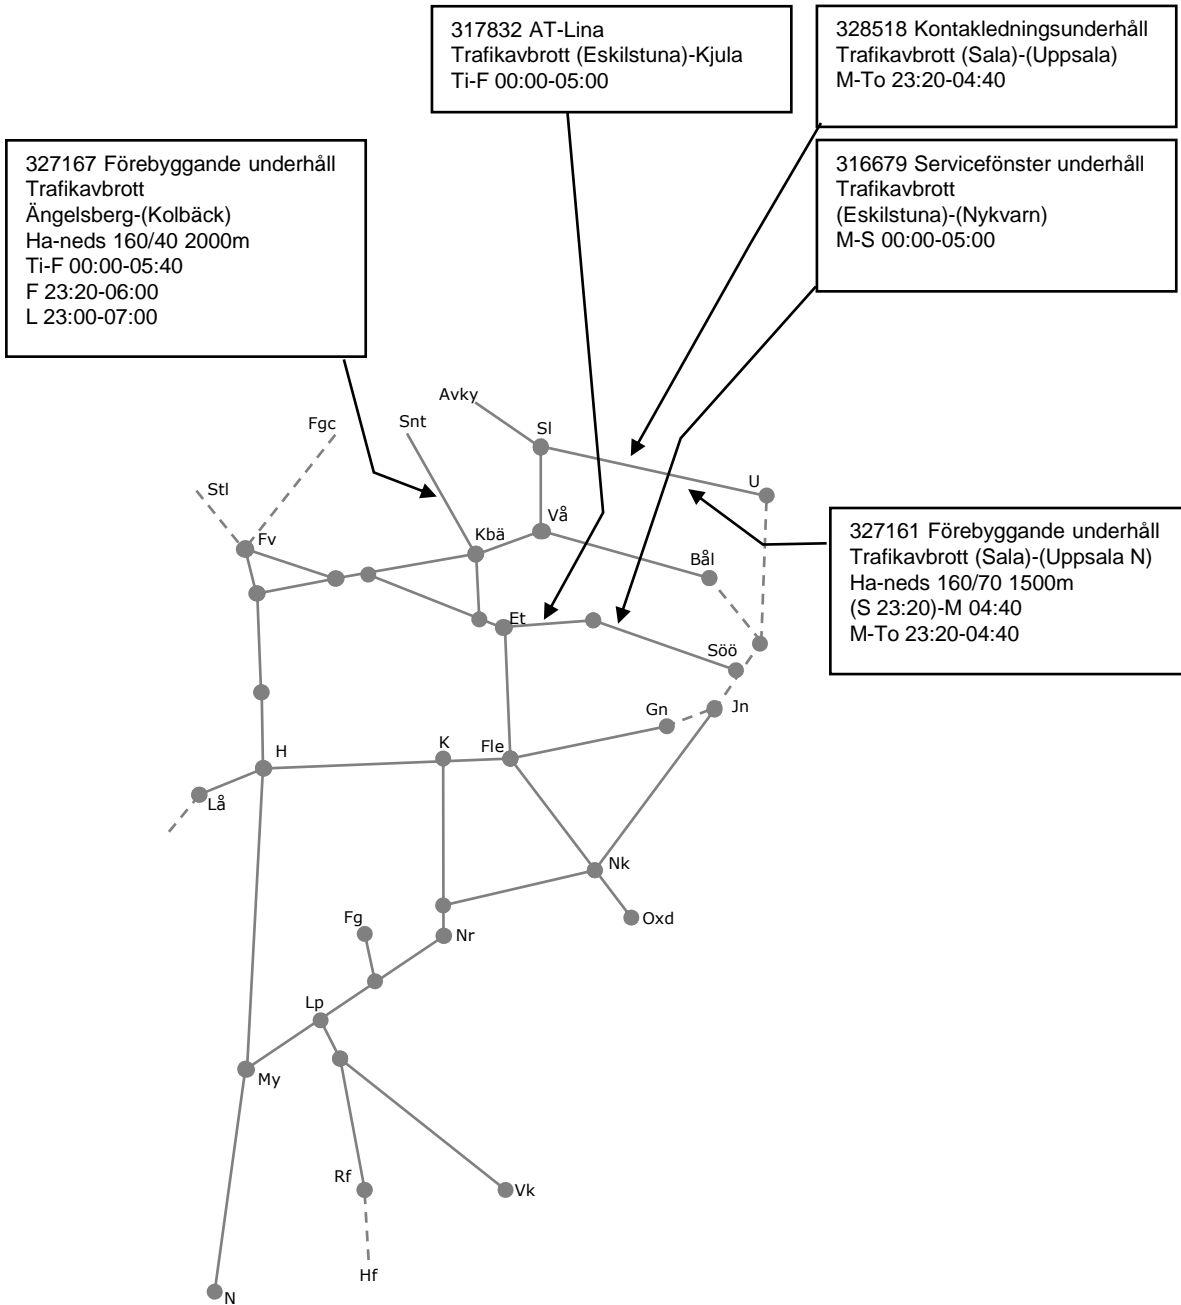

Revisionsperiod 1 Östra_1 T21

STÖRRE BANARBETEN - vecka 2135 Mälardalen						
Mån	Tis	Ons	Tor	Fre	Lör	Sön
30/8	31/8	1/9	2/9	3/9	4/9	5/9