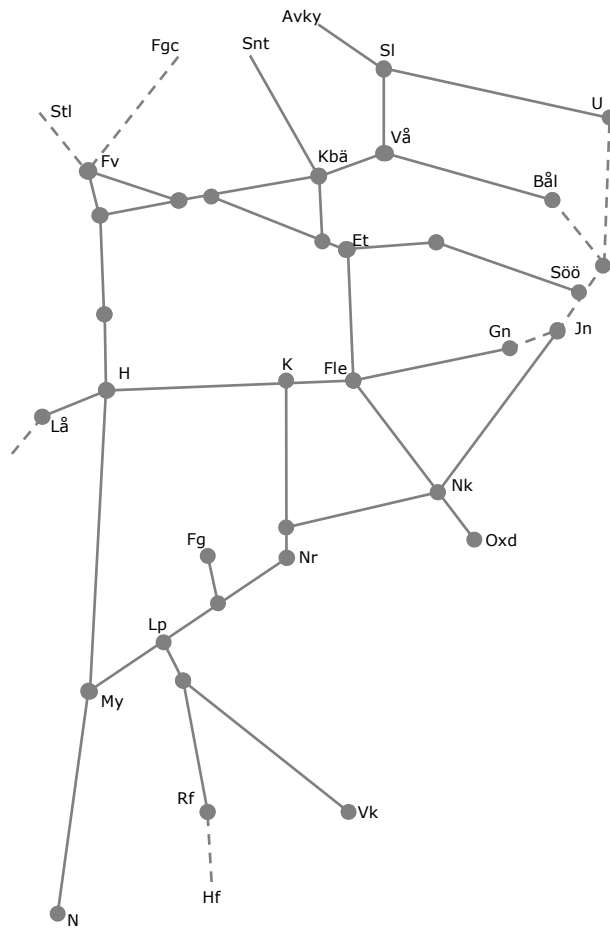

Revisionsperiod 1 Östra_1 T21

STÖRRE BANARBETEN - vecka 2053 Mälardalen						
Mån	Tis	Ons	Tor	Fre	Lör	Sön
28/12	29/12	30/12	31/12	1/1	2/1	3/1

Nyår