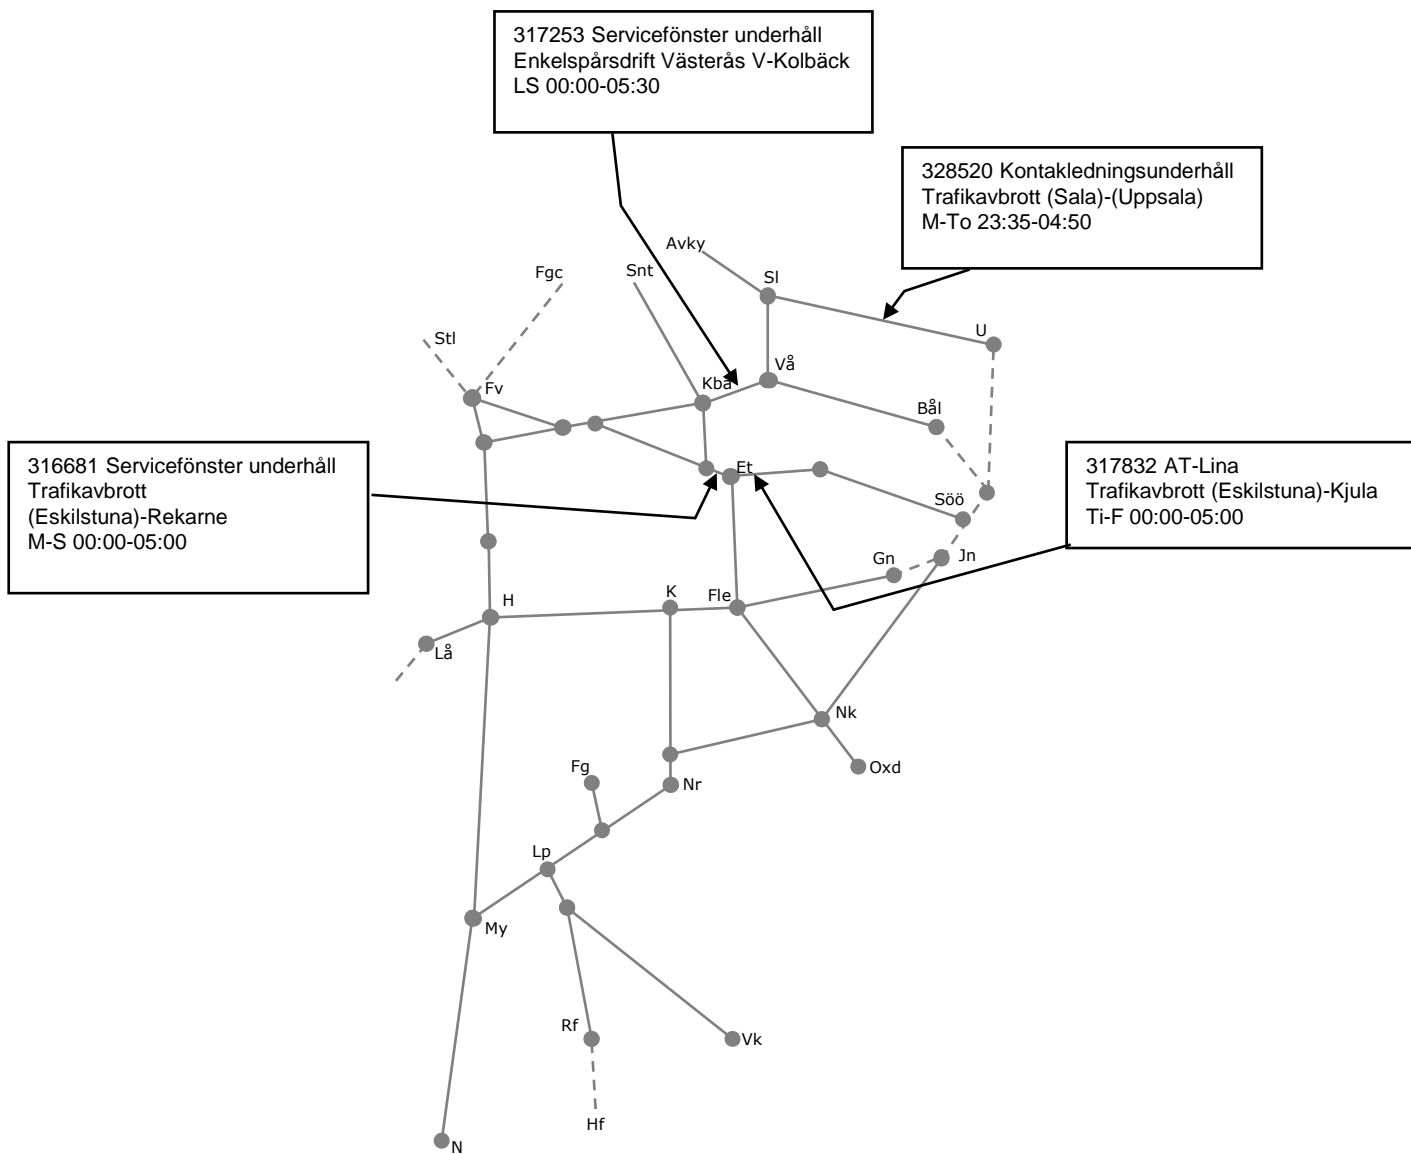

Revisionsperiod 1 Östra_1 T21

STÖRRE BANARBETEN - vecka 2137 Mälardalen						
Mån	Tis	Ons	Tor	Fre	Lör	Sön
13/9	14/9	15/9	16/9	17/9	18/9	19/9