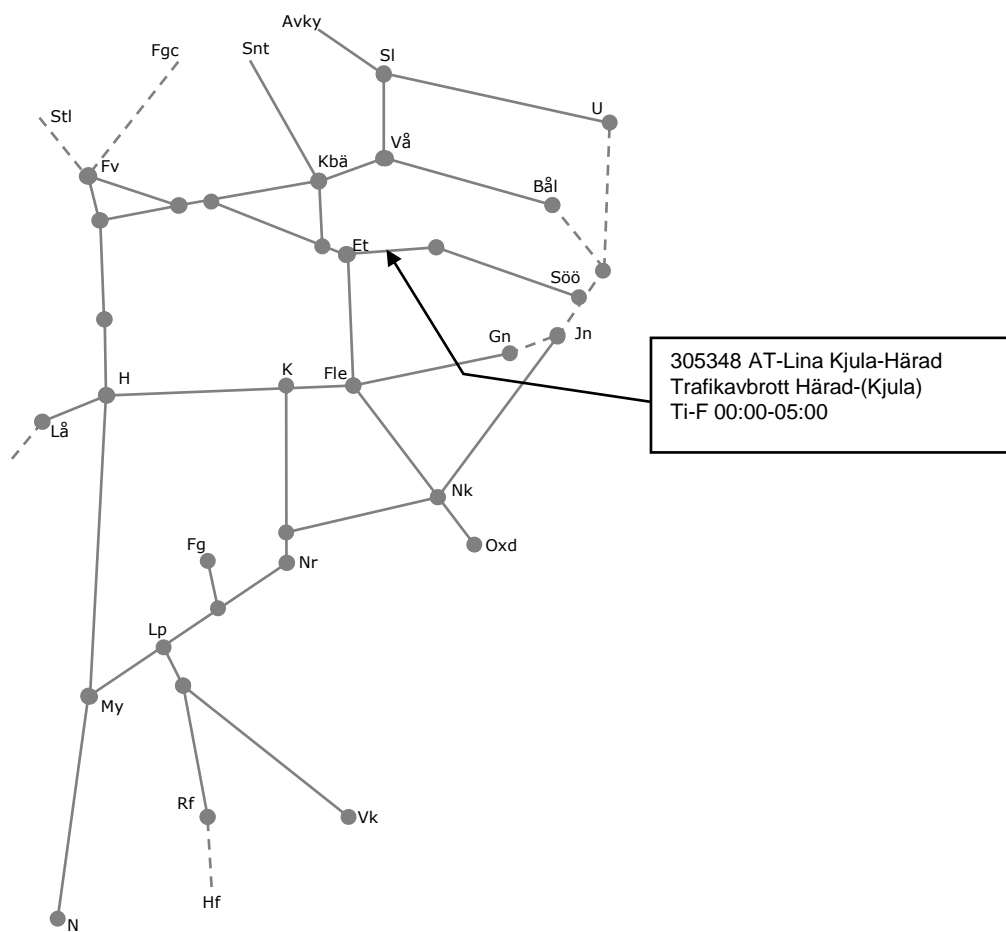

Revisionsperiod 1 Östra_1 T21

STÖRRE BANARBETEN - vecka 2126 Mälardalen						
Mån	Tis	Ons	Tor	Fre	Lör	Sön
28/6	29/6	30/6	1/7	2/7	3/7	4/7