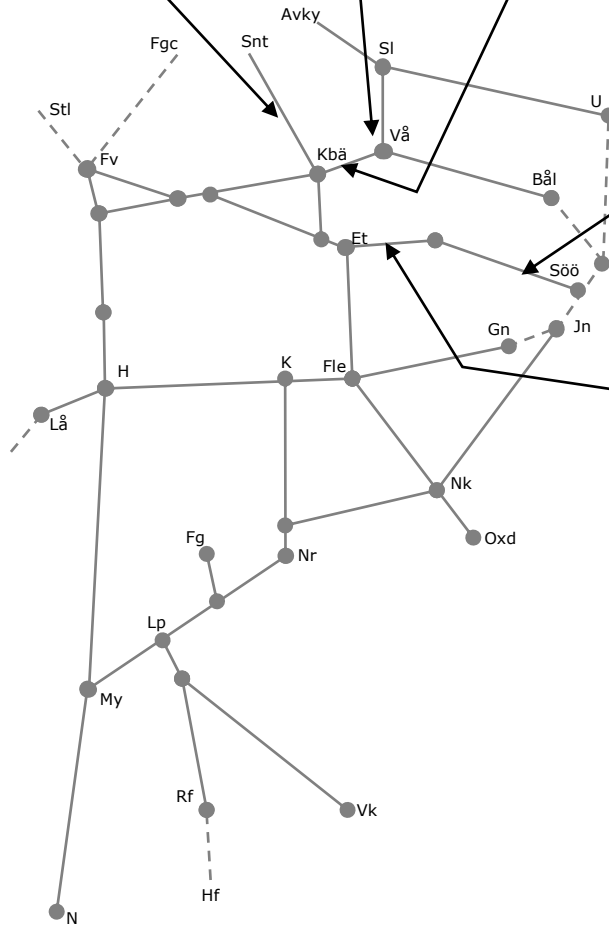

Revisionsperiod 1 Östra_1 T21

STÖRRE BANARBETEN - vecka 2115 Mälardalen

Mån	Tis	Ons	Tor	Fre	Lör	Sön
12/4	13/4	14/4	15/4	16/4	17/4	18/4

328526 / 328658
Kontakledningsunderhåll + bana
Trafikavbrott Ängelsberg-(Kolbäck)
M 00:20-05:45
Ti-F 00:00-05:45
FL 23:00-07:00

317335 Servicefönster underhåll
Trafikavbrott
(Västerås N)-(Sala)
M-S 09:30-14:00

317253 Servicefönster underhåll
Enkelspårsdrift Västerås V-Kolbäck
M-S 00:00-05:30

316680 Servicefönster underhåll
Trafikavbrott
(Nykvarn)-(Södertälje syd övre)
M-S 00:00-05:00

305348 AT-Lina Kjula-Härad
Trafikavbrott Härad-(Kjula)
Ti-F 00:00-05:00