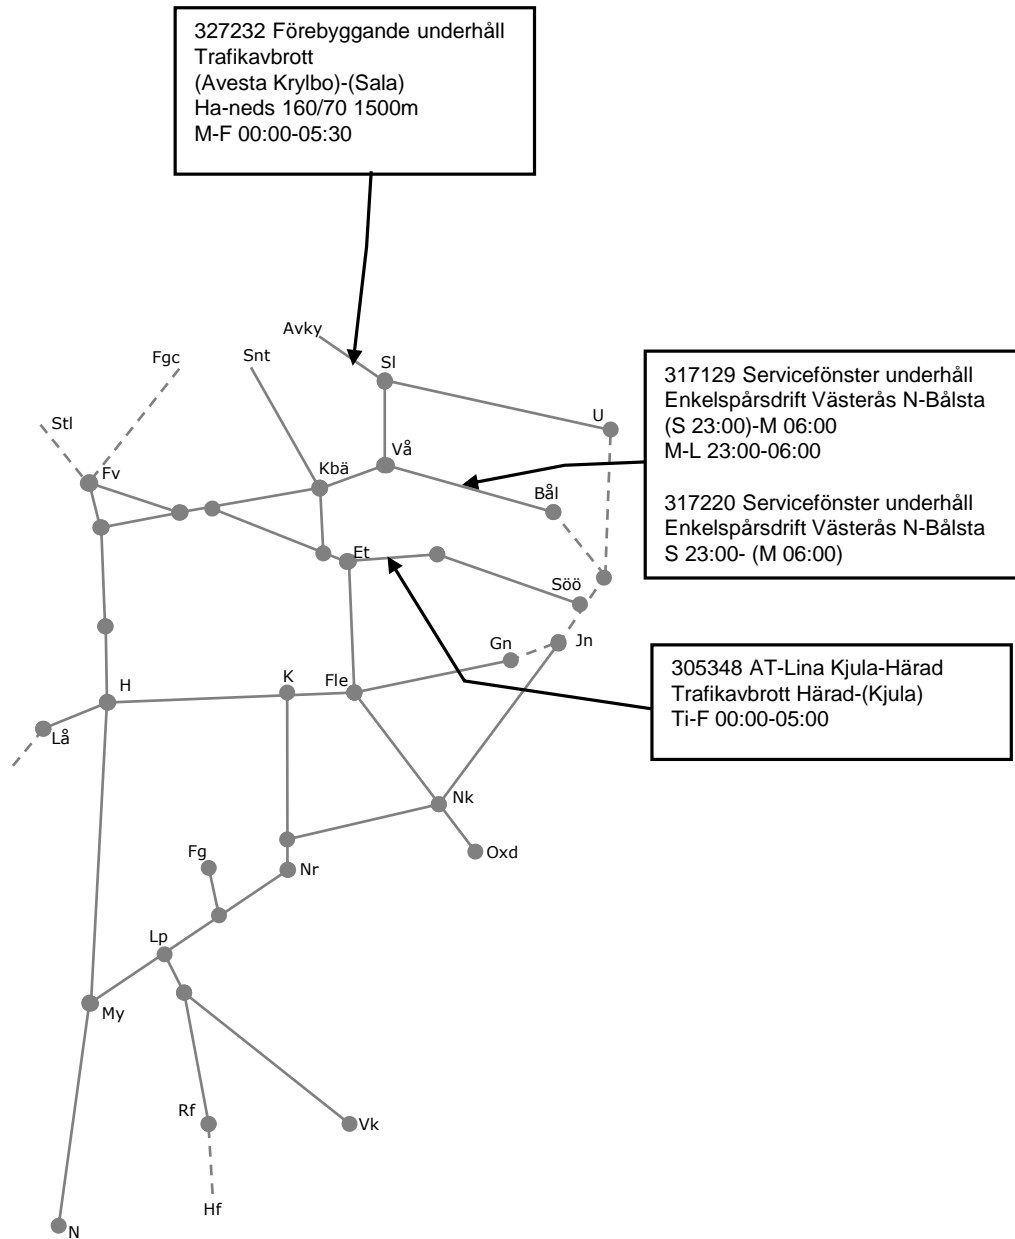

Revisionsperiod 1 Östra_1 T21

STÖRRE BANARBETEN - vecka 2122 Mälardalen						
Mån	Tis	Ons	Tor	Fre	Lör	Sön
31/5	1/6	2/6	3/6	4/6	5/6	6/6