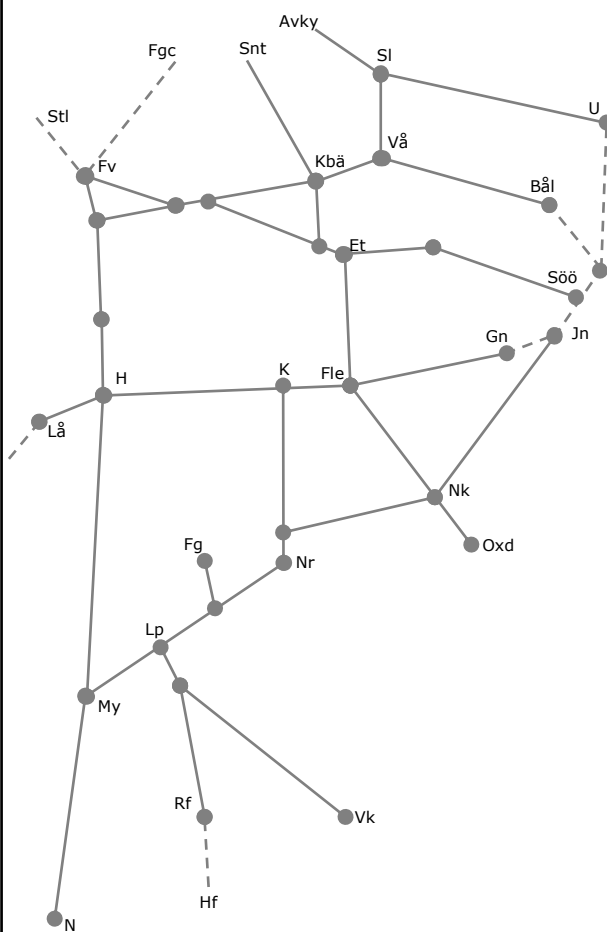

317221 & 317226

Enkelspårsdrift Västerås N-Bålsta

Udda / jämna veckor

M-To 23:00-06:00

317235 & 317256

Enkelspårsdrift Västerås V-Kolbäck

Udda / jämna veckor

M-F 00:00-05:30