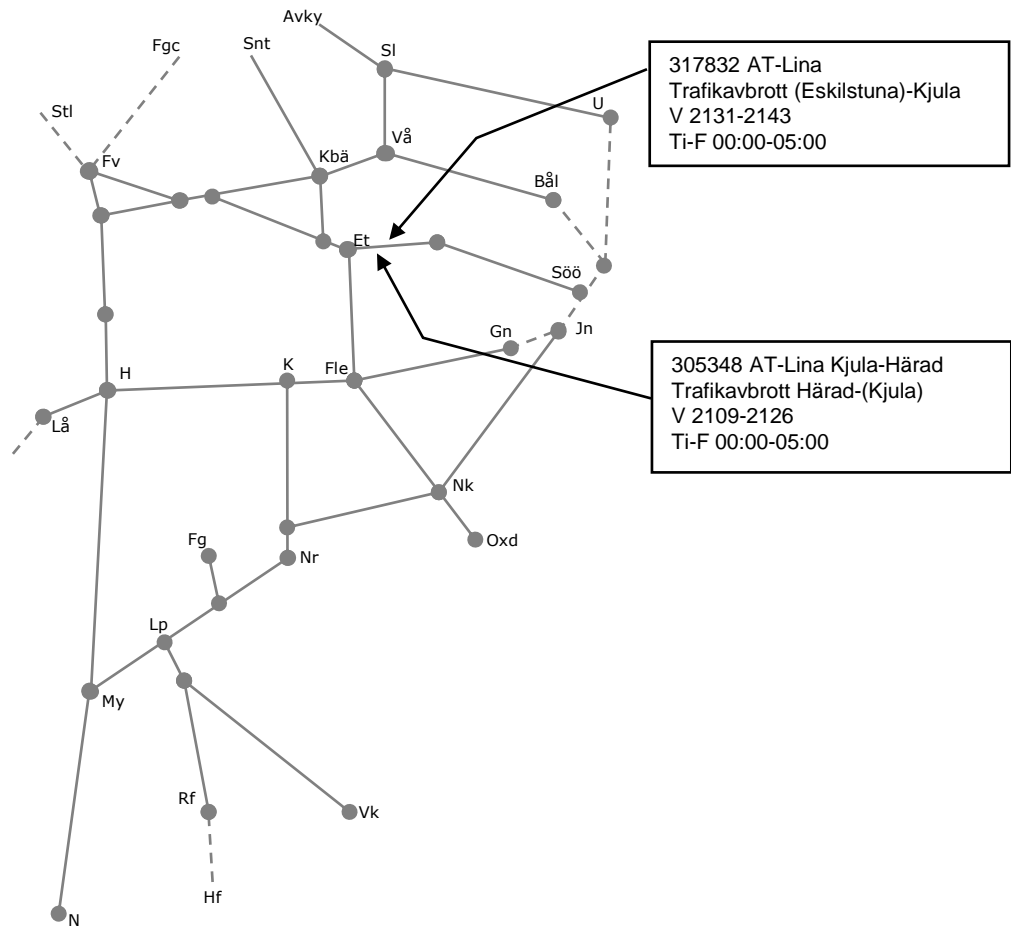

Revisionsperiod 1 Östra_1 T21

STÖRRE BANARBETEN v2050-2149 Mälardalen DEL 1

Revisionsperiod 1 Östra_1 T21

Servicefönstervecka 2050 - 2149

317139 Servicefönster Nedspår
Enkelspårsdrift Västerås N-Lundby
Udda veckor M-F 10-15