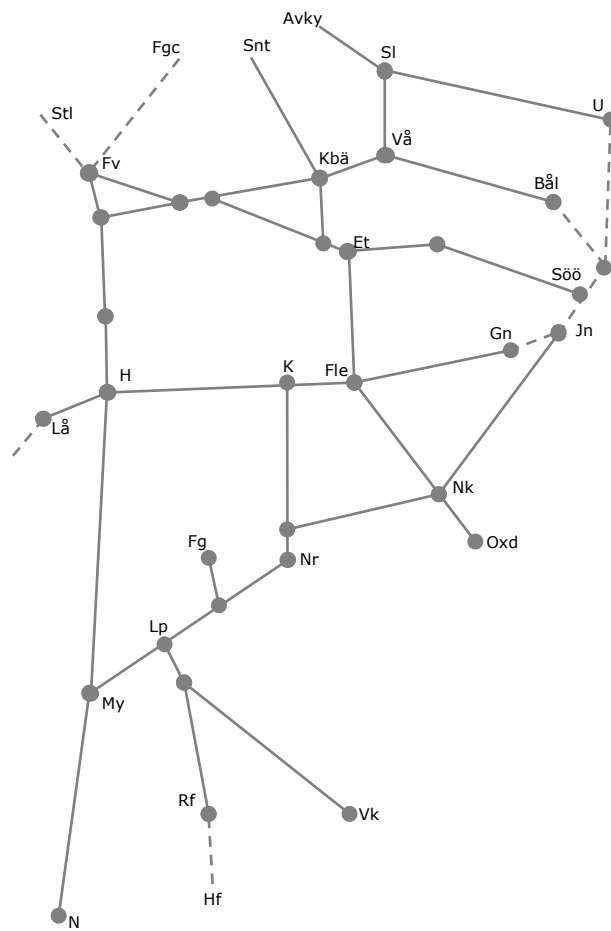

Revisionsperiod 1 Östra_1 T21

STÖRRE BANARBETEN - vecka 2104 Mälardalen						
Mån	Tis	Ons	Tor	Fre	Lör	Sön
25/1	26/1	27/1	28/1	29/1	30/1	31/1