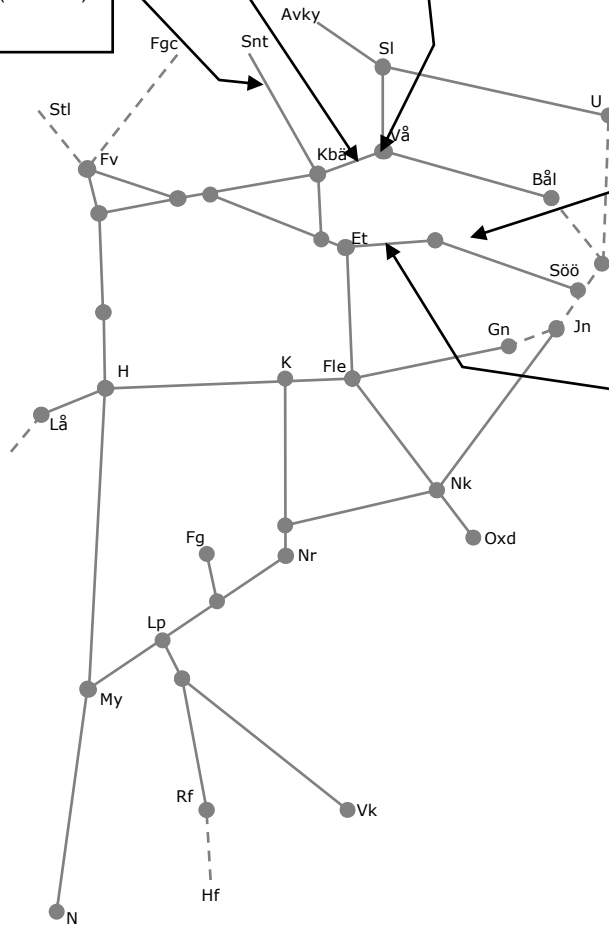

Revisionsperiod 1 Östra_1 T21

STÖRRE BANARBETEN - vecka 2116 Mälardalen						
Mån	Tis	Ons	Tor	Fre	Lör	Sön
19/4	20/4	21/4	22/4	23/4	24/4	25/4

317166 Servicefönster underhåll
Enkelspårsdrift Västerås V-Kolbäck
LS 00:00-05:30

317339 Servicefönster underhåll
Västerås C spår 4-9
M-F 00:00-06:00

328526 / 328658
Kontakledningsunderhåll + bana
Trafikavbrott Ängelsberg-(Kolbäck)
Ti-F 00:00-05:45

316679 Servicefönster underhåll
Trafikavbrott
(Eskilstuna)-(Nykvarn)
M-S 00:00-05:00

305348 AT-Lina Kjula-Härad
Trafikavbrott Härad-(Kjula)
Ti-F 00:00-05:00