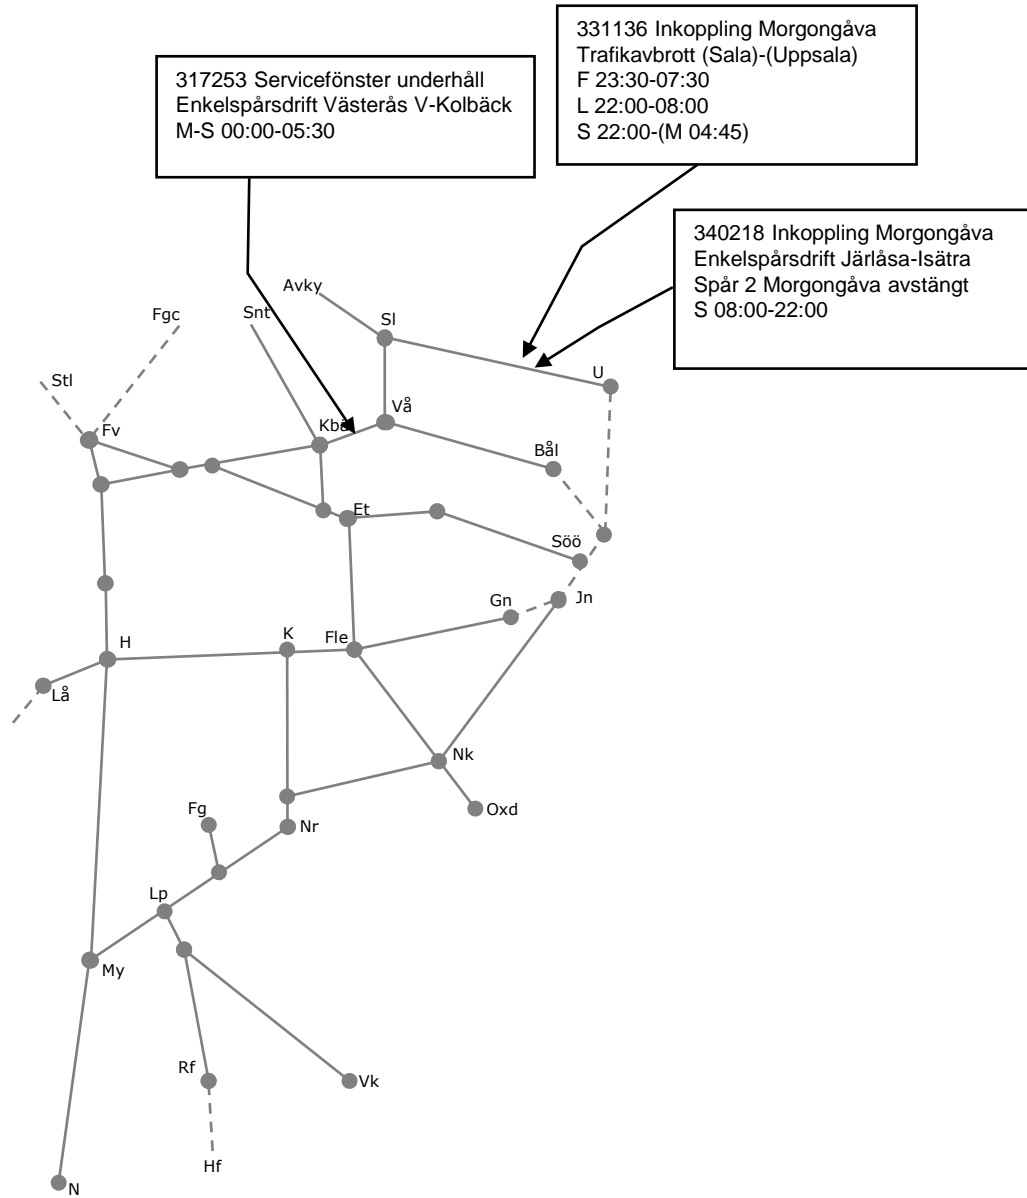

Revisionsperiod 1 Östra_1 T21

STÖRRE BANARBETEN - vecka 2107 Mälardalen

Mån	Tis	Ons	Tor	Fre	Lör	Sön
15/2	16/2	17/2	18/2	19/2	20/2	21/2