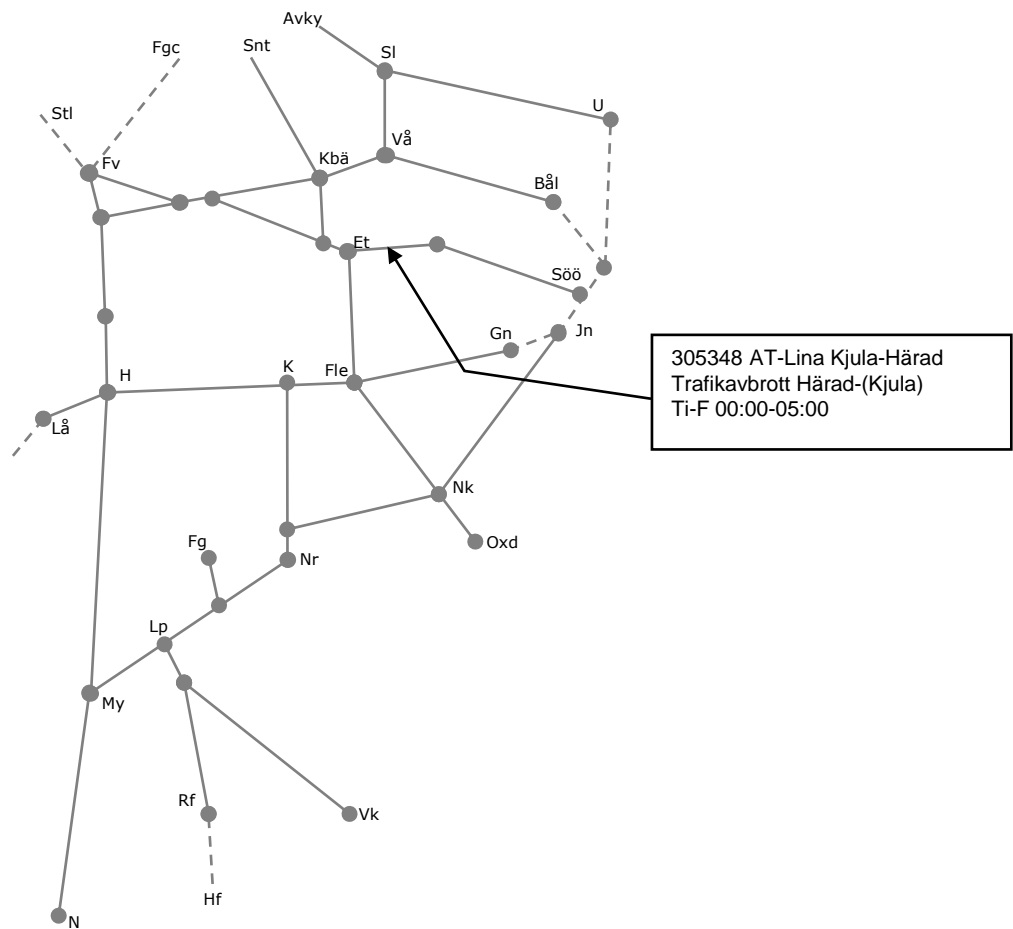

Revisionsperiod 1 Östra_1 T21

STÖRRE BANARBETEN - vecka 2110 Mälardalen						
Mån	Tis	Ons	Tor	Fre	Lör	Sön
8/3	9/3	10/3	11/3	12/3	13/3	14/3