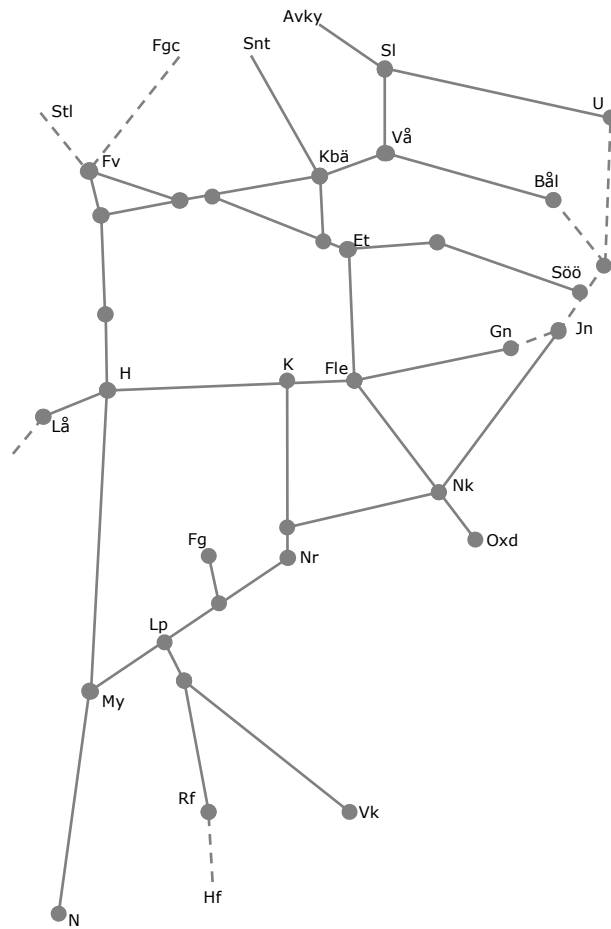

Revisionsperiod 1 Östra_1 T21

STÖRRE BANARBETEN - vecka 2103 Mälardalen						
Mån	Tis	Ons	Tor	Fre	Lör	Sön
18/1	19/1	20/1	21/1	22/1	23/1	24/1