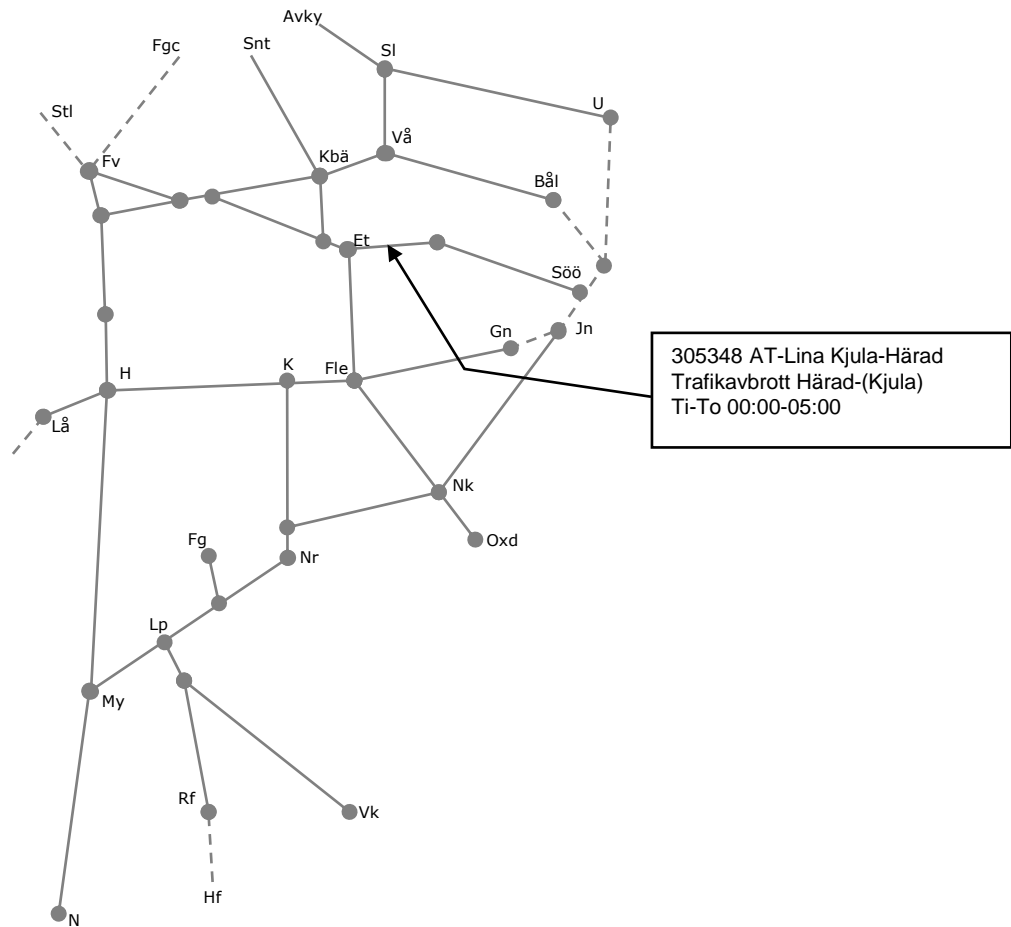

Revisionsperiod 1 Östra_1 T21

STÖRRE BANARBETEN - vecka 2113 Mälardalen						
Mån	Tis	Ons	Tor	Fre	Lör	Sön
29/3	30/3	31/3	1/4	2/4	3/4	4/4

påsk