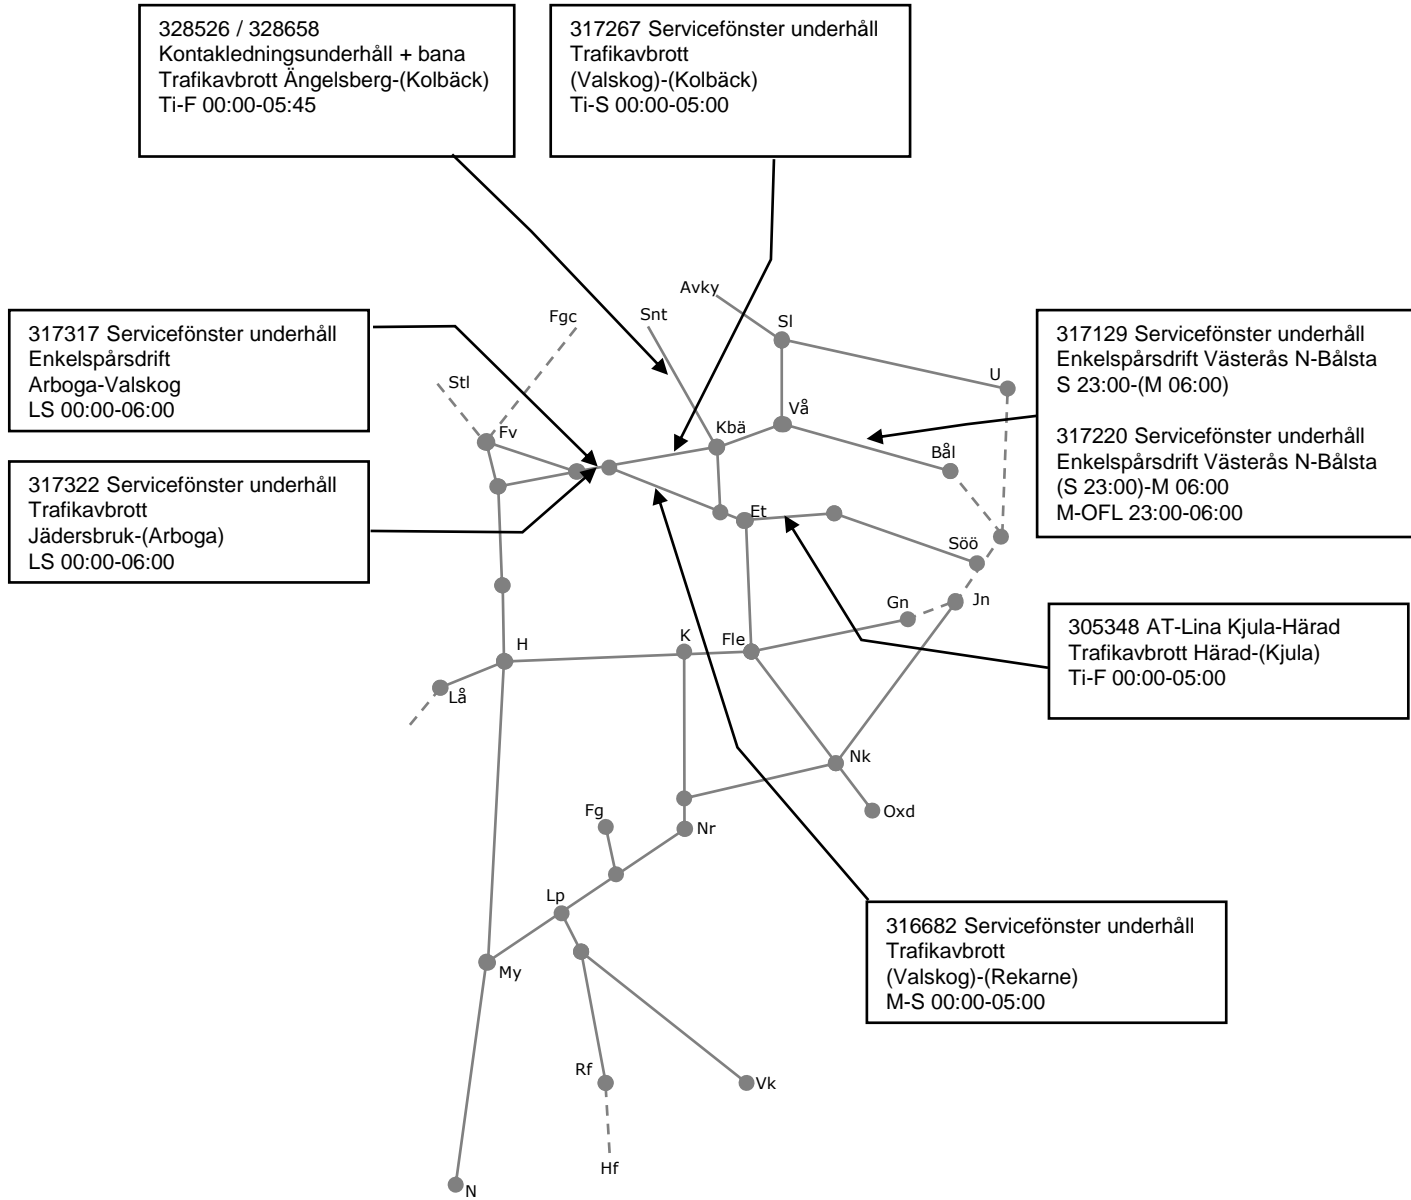

Revisionsperiod 1 Östra_1 T21

STÖRRE BANARBETEN - vecka 2119 Mälardalen						
Mån	Tis	Ons	Tor	Fre	Lör	Sön
10/5	11/5	12/5	13/5	14/5	15/5	16/5

Kristihimmel