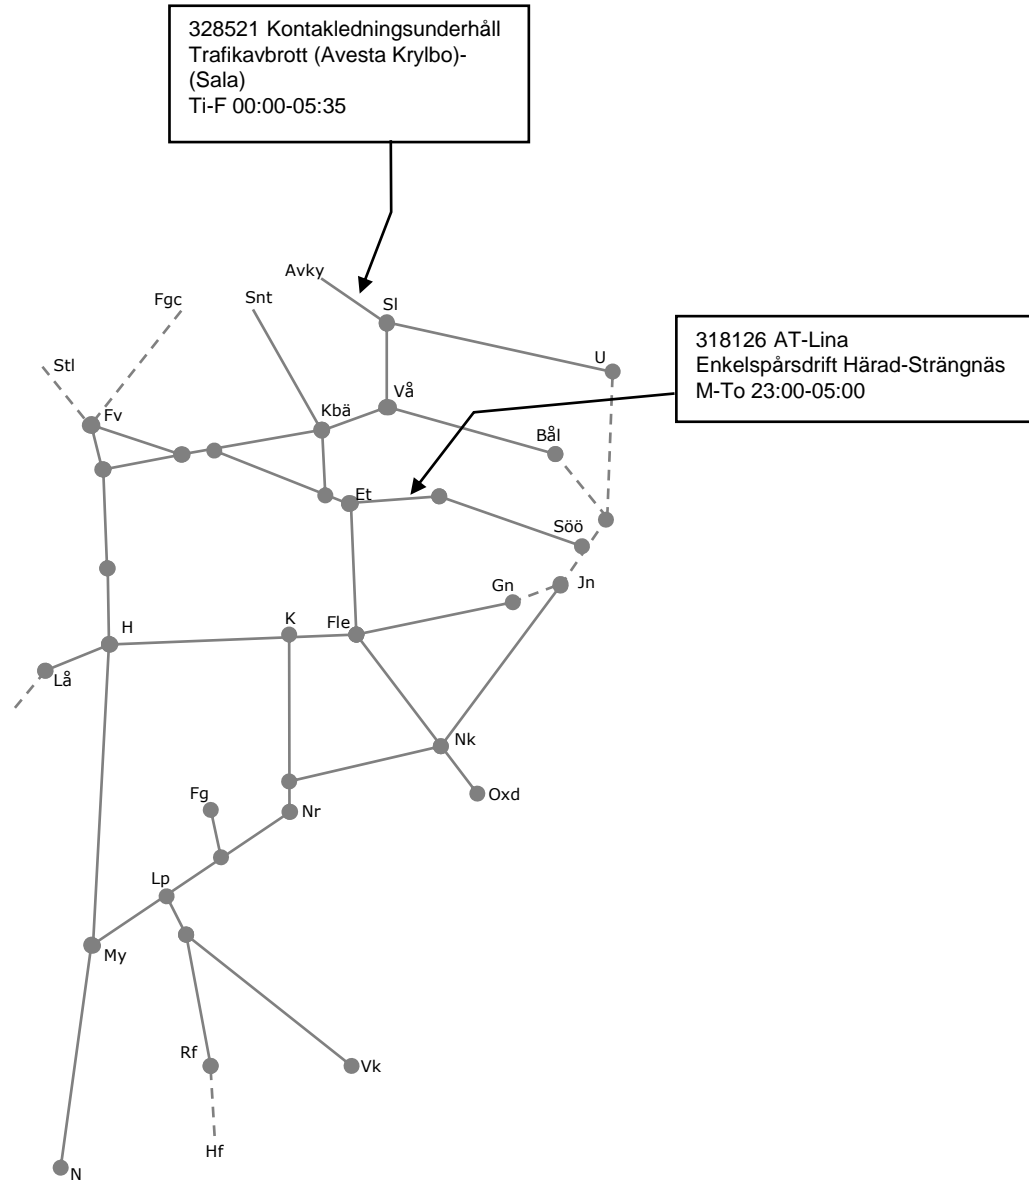

Revisionsperiod 1 Östra_1 T21

STÖRRE BANARBETEN - vecka 2144 Mälardalen						
Mån	Tis	Ons	Tor	Fre	Lör	Sön
1/11	2/11	3/11	4/11	5/11	6/11	7/11

Alla
helgons
dag