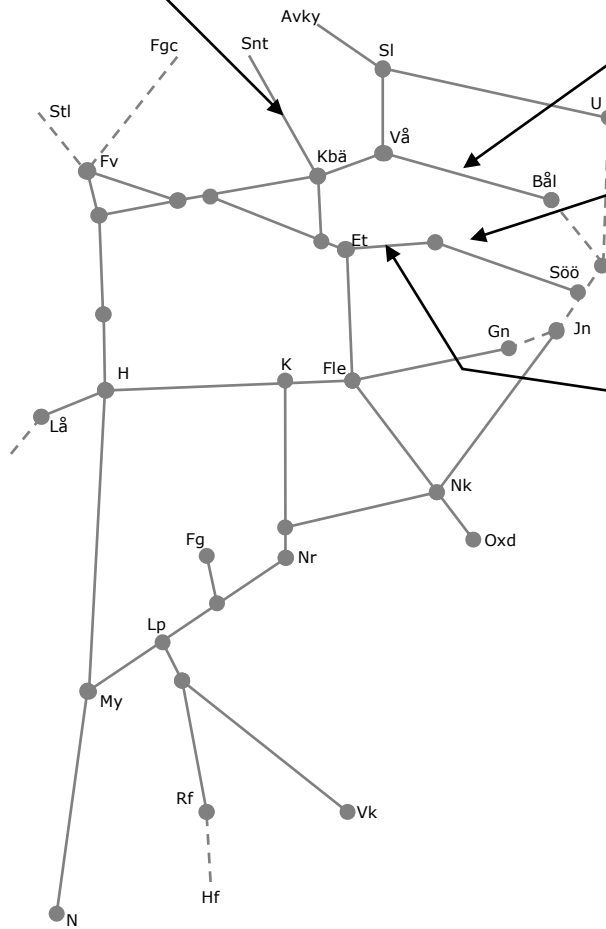

Revisionsperiod 1 Östra_1 T21

STÖRRE BANARBETEN - vecka 2117 Mälardalen

Mån	Tis	Ons	Tor	Fre	Lör	Sön
26/4	27/4	28/4	29/4	30/4	1/5	2/5

328526 / 328658
Kontakledningsunderhåll + bana
Trafikavbrott Ångelsberg-(Kolbäck)
Ti-F 00:00-05:45

317129 Servicefönster underhåll
Enkelspårdrift Västerås N-Bålsta
S 23:00-(M 06:00)

316679 Servicefönster underhåll
Trafikavbrott
(Eskilstuna)-(Nykvarn)
M-S 00:00-05:00

305348 AT-Lina Kjula-Härad
Trafikavbrott Härad-(Kjula)
Ti-F 00:00-05:00