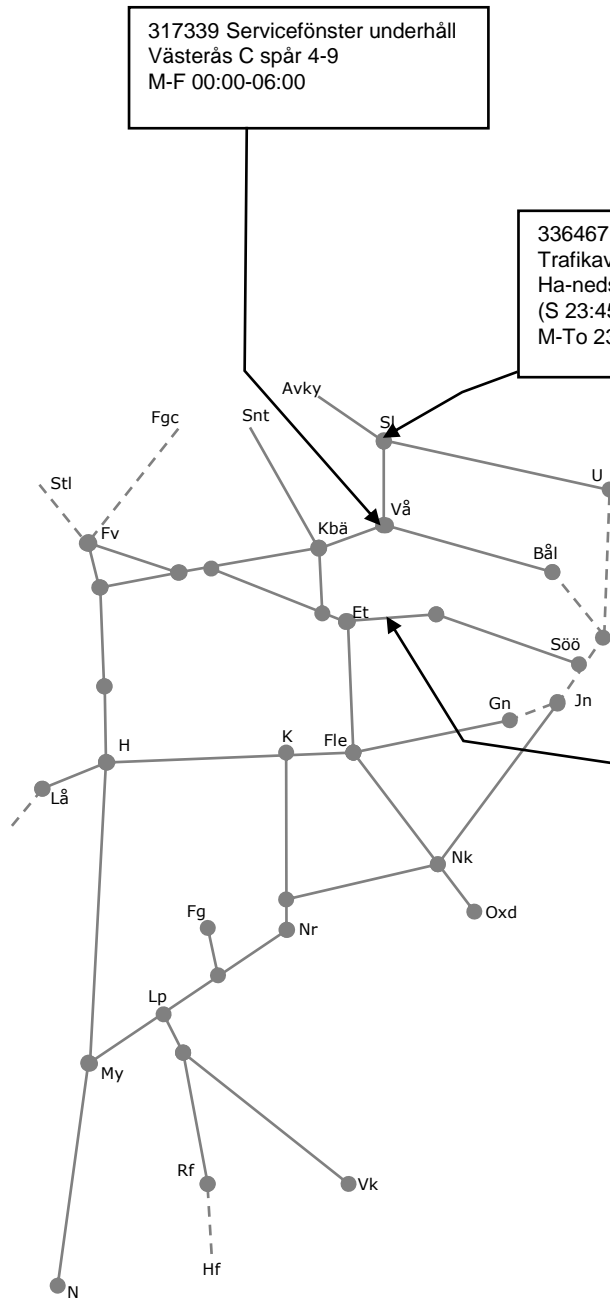

Revisionsperiod 1 Östra_1 T21

STÖRRE BANARBETEN - vecka 2124 Mälardalen

Mån	Tis	Ons	Tor	Fre	Lör	Sön
14/6	15/6	16/6	17/6	18/6	19/6	20/6

317339 Servicefönster underhåll
Västerås C spår 4-9
M-F 00:00-06:00

336467 Förebyggande underhåll
Trafikavbrott Sala
Ha-neds 130/40 1500m
(S 23:45)-M 05:15
M-To 23:45:-05:15

305348 AT-Lina Kjula-Härad
Trafikavbrott Härad-(Kjula)
Ti-F 00:00-05:00