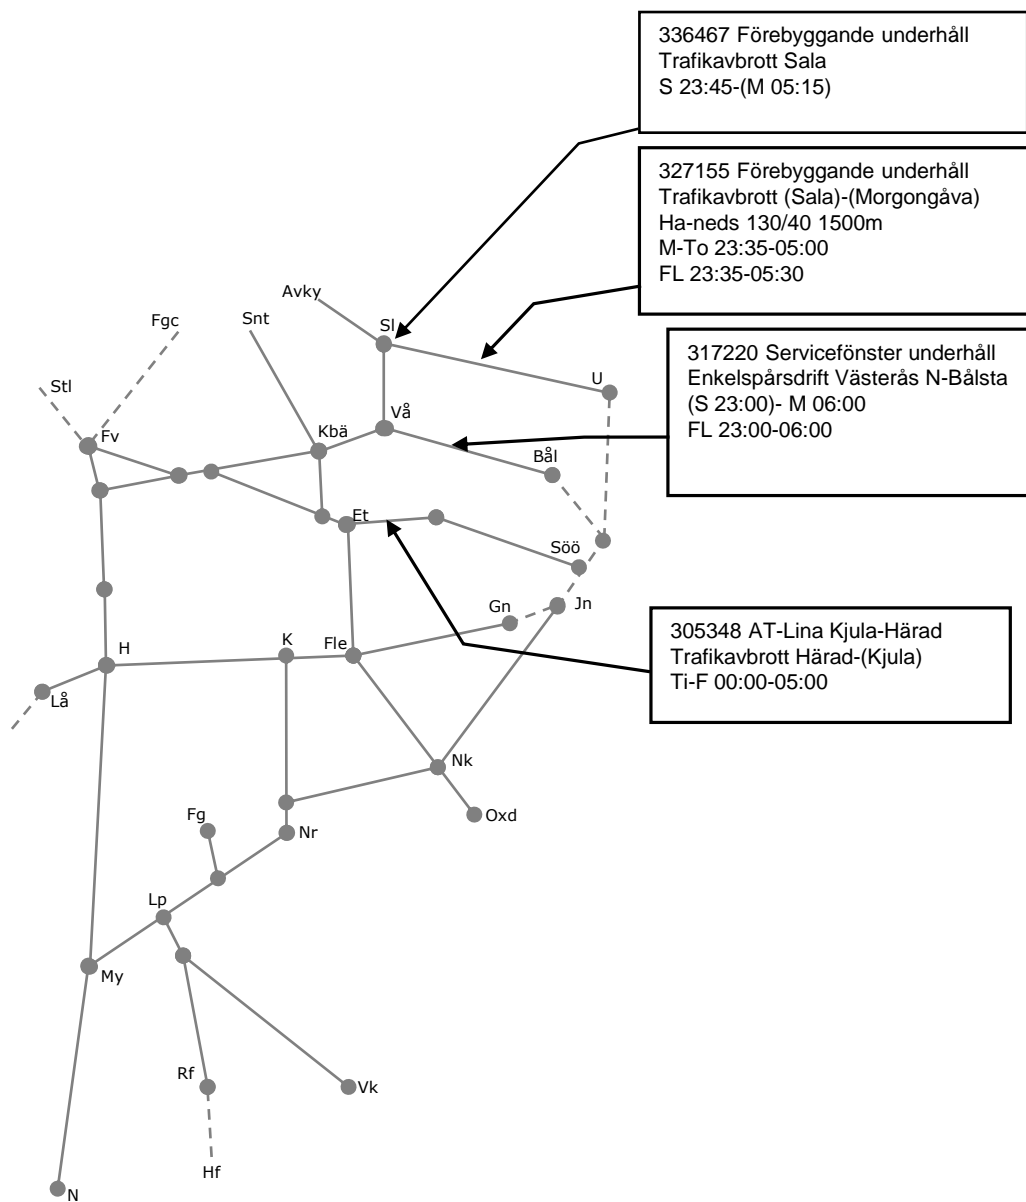

Revisionsperiod 1 Östra_1 T21

STÖRRE BANARBETEN - vecka 2123 Mälardalen						
Mån	Tis	Ons	Tor	Fre	Lör	Sön
7/6	8/6	9/6	10/6	11/6	12/6	13/6