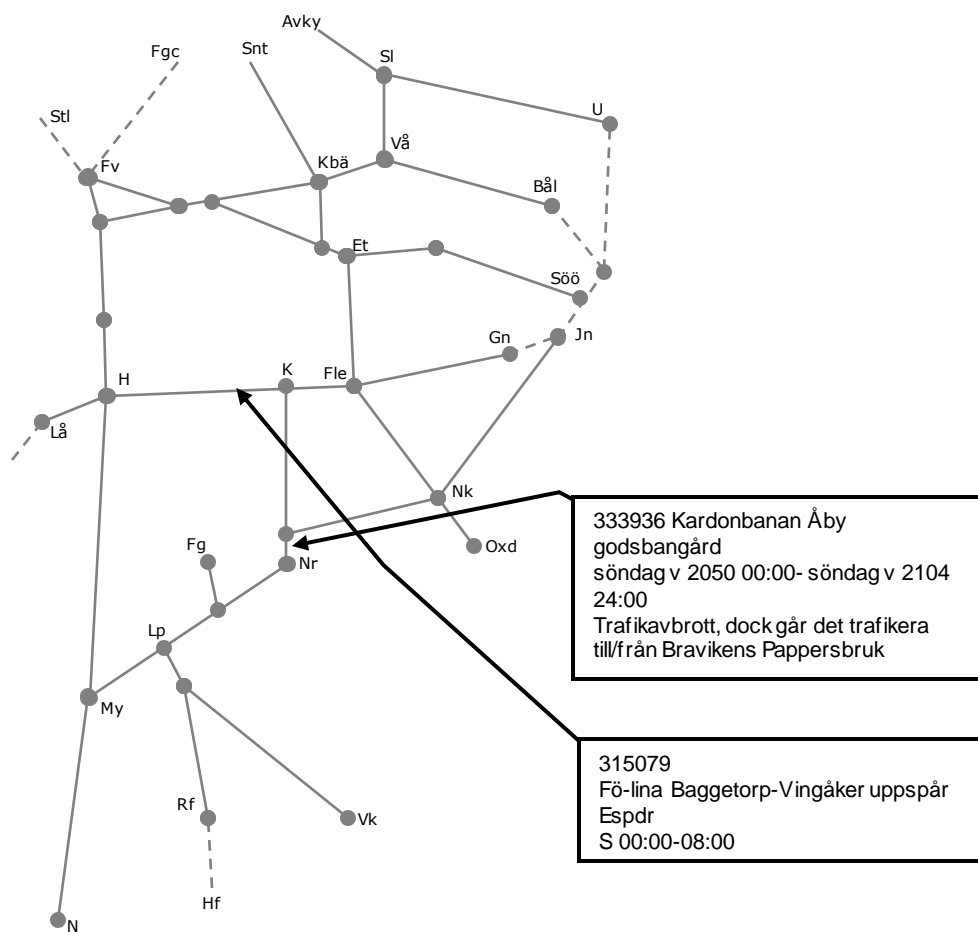

Trafikverkets fastställda banarbeten - T21 Östra, Godstråket, Västra och Södra stambanan

STÖRRE BANARBETEN - vecka 2050 Mälardalen						
Mån	Tis	Ons	Tor	Fre	Lör	Sön
					T 20	13/12