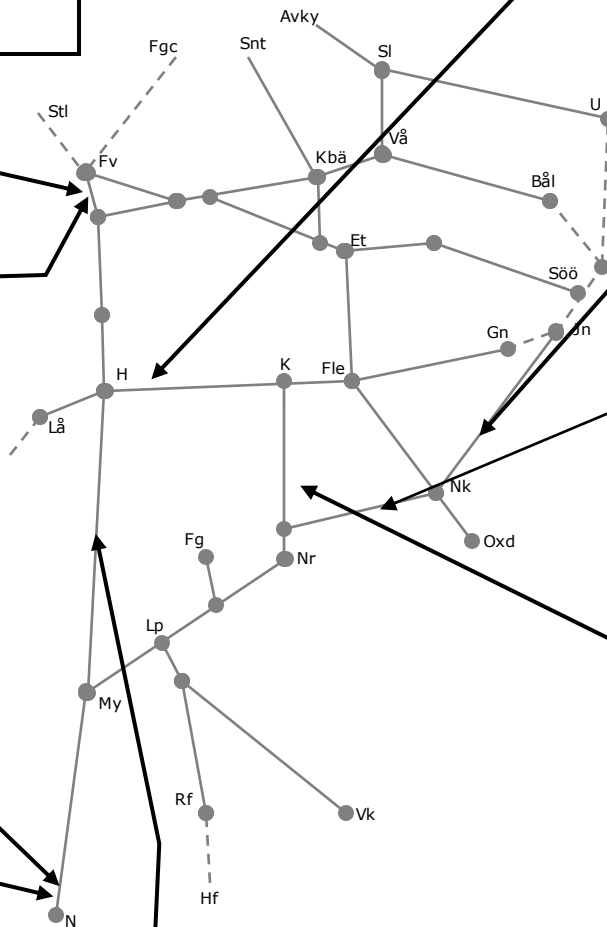

Trafikverkets fastställda banarbeten - T21 Östra, Godstråket, Västra och Södra stambanan

STÖRRE BANARBETEN - vecka 2137 Öst						
Mån	Tis	Ons	Tor	Fre	Lör	Sön
13/9	14/9	15/9	16/9	17/9	18/9	19/9

330066 Fö-lina
(Hallsberg)-Pålsboda nedspår
Enkelspårsdrift
M 00:00-01:00, 01:40-05:40
M-To 23:00-06:15
F 23:00-07:30
L 21:30-02:05
S 04:10-09:00

329753
Förebyggande
underhåll
(Järna)-Nyköping
Trafikavbrott
S 23:00-(M 05:10)

329754
Förebyggande
underhåll
(Nyköping)-(Åby)
S 23:30-(M 05:03)

318599 Läckkabel
Åby-Simonstorp
Enkelspårsdrift nedspår
L 00:00-06:30
Trafikavbrott
L 01:15-03:40
L 04:30-06:30
328309 ERTMS
Simonstorp-Åby
Trafikavbrott 22:10-06:40

325240 förarbete spårbyte
kabelsänkning
(Ervalla)-Frövi uppspår, Fv sp 2
Enkelspårsdrift (Er)-(Fv)
S 07:00-17:40

325239 förarbete spårbyte
kabelsänkning
Ervalla-(Frövi) uppspår, Er sp 1
Enkelspårsdrift (Hsa)-(Fv)
M-F 07:30-15:00, L 07:20-17:35
S 07:00-18:00

315110 ERTMS
Gamlarp-Nässjö
Trafikavbrott
L 21.00-08:55

329821 ERTMS
Gamlarp-Nässjö
uppspår
Enkelspårsdrift
Vimnarp-Nässjö
S 22:15-(05:30)

321435 Dubbelspår Dunsjö-Godegård
Trafikavbrott
(Skymossen)-(Motala)
L 22:00-10:00