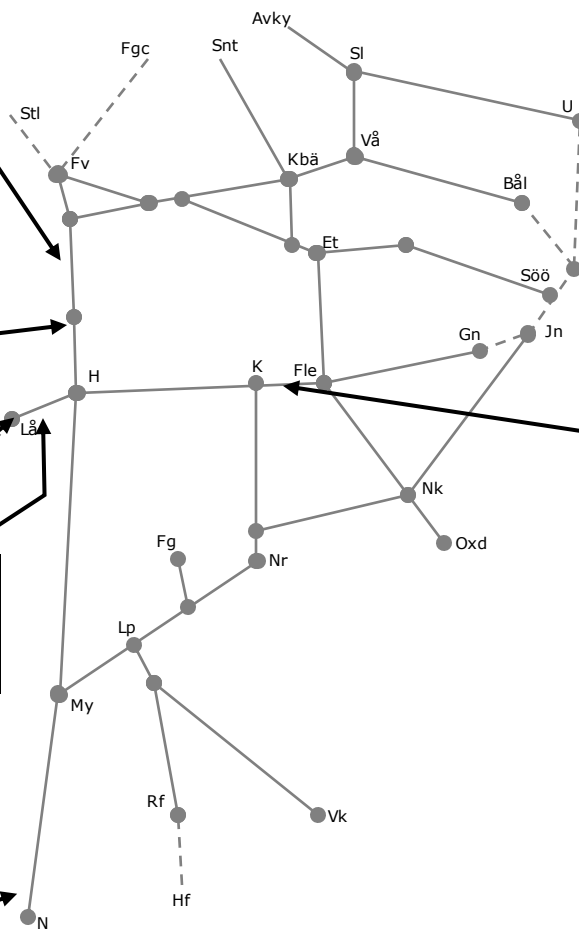

Trafikverkets fastställda banarbeten - T21 Östra, Godstråket, Västra och Södra stambanan

STÖRRE BANARBETEN - vecka 2133 Öst

Mån	Tis	Ons	Tor	Fre	Lör	Sön
16/8	17/8	18/8	19/8	20/8	21/8	22/8

325108 förarbete spårbyte
kabelsänkning
(Örebro)-Hovsta uppspår,
Hsa sp 2
Enkelspårdrift (Ör)-(Er)
S 08:30-15:30

324807 förarbete spårbyte
kabelsänkning
Örebro spår 2
Begränsad framkomlighet
S 00:50-07:30, 22:10-24:00

330537 Utläggning ha-
nedsättning
Laxå spår 19+20
M 09:40-11:40
Trafikavbrott(Lå)-Hs

316995 Kraftledning över järnväg
Tälle-Östansjö
Trafikavbrott
L 22:00-10:00

329821 ERTMS
Gamlarp-Nässjö
uppspår
Enkelspårdrift
Vimmarp-Nässjö
S 22:15-(05:30)

315709
Förstärkningslina
Flen-Sköldinge
Trafikavbrott
M-F 05:30-05:40
M-F 23:30-23:45
L 07:15-07:30,
L 22:00-22:15
S 07:45-08:00

Enkelspårdrift
Flen-Stolpstugan
(S 23:30)-M05:30
M-To 23:45-05:30
F 23:30-07:30
L 22:15-07:45