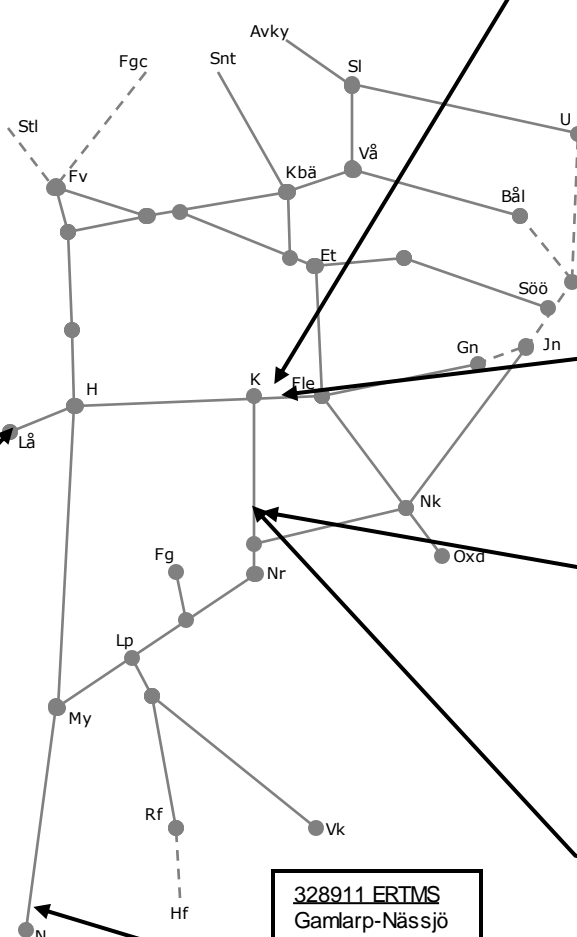

Trafikverkets fastställda banarbeten - T21 Östra, Godstråket, Västra och Södra stambanan

STÖRRE BANARBETEN - vecka 2121 Öst						
Mån	Tis	Ons	Tor	Fre	Lör	Sön
24/5	25/5	26/5	27/5	28/5	29/5	30/5

315685
Förstärkningslina
Sköldinge-Stolpstugan
Trafikavbrott
S 23:20-23:35
Enkelspårdrift
Sköldinge-Katrineholm
S 23:20-(M 04:40)

315593
Förstärkningslina
Katrineholm-Sköldinge
Trafikavbrott
M 04:30-04:40
Ti-F 05:05-05:15
M-F 23:23-23:35
L 07:15-07:30, 22:00-22:15
S 07:45-08:00
Enkelspårdrift
Flen-Katrineholm
(S 23:23)-04:30
Ti-To 00:03-05:15
To 23:35-05:15
F 23:16-07:30
L 22:00-08:00

344489 ERTMS
Katrineholm-Åby
uppspår
Enkelspårdrift
ToF 00:50-05:30

341687 ERTMS
Katrineholm-
Simonstorp uppspår
Enkelspårdrift
L 00:45-06:15
L 23:10-05:30

318599 Läckabel
Åby-Simonstorp
Enkelspårdrift
L 00:00-06:30
Trafikavbrott
L 01:15-03:40
L 04:30-06:30
L 22:50-06:40

328309 ERTMS
Simonstorp-Åby
L 22:10-06:20

328911 ERTMS
Gamlarp-Nässjö
Nedspår
Trafikavbrott Post
och terminal
Enkelspårdrift
Vinnarp-Nässjö
Uppspår
(S 22.00)-M
00.35, 01.00-
05.00
Ti-F 02.15-05.15
L 03.53-09.00
L 22.00-09.00

330537 Borttag ha-
nedsättning
Laxå spår 19+20
F 06:43-08:43
Trafikavbrott(Lå)-Hs