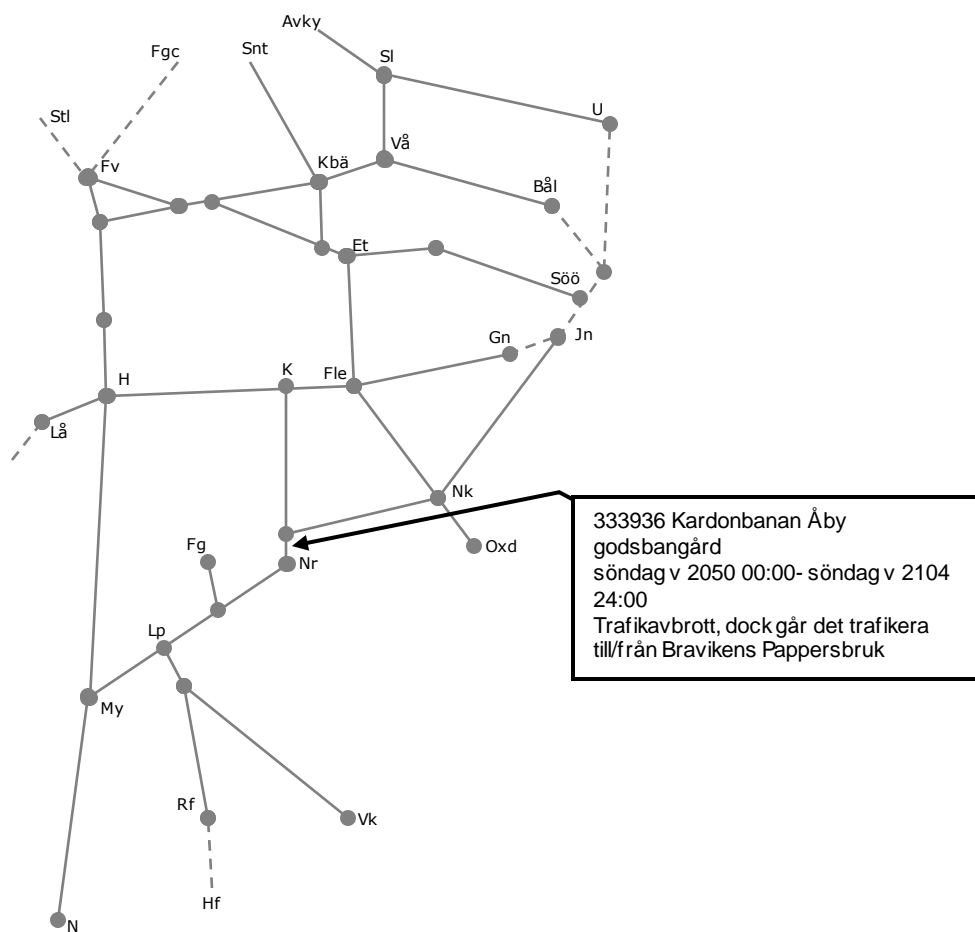

# Trafikverkets fastställda banarbeten - T21 Östra, Godstråket, Västra och Södra stambanan

STÖRRE BANARBETEN - vecka 2053 Öst						
Mån	Tis	Ons	Tor	Fre	Lör	Sön
28/12	29/12	30/12	31/12	1/1	2/1	3/1

Nyår

# Trafikverkets fastställda banarbeten - T21 Östra, Godstråket, Västra och Södra stambanan

STÖRRE BANARBETEN - vecka 2101 Öst						
Mån	Tis	Ons	Tor	Fre	Lör	Sön
4/1	5/1	6/1	7/1	8/1	9/1	10/1