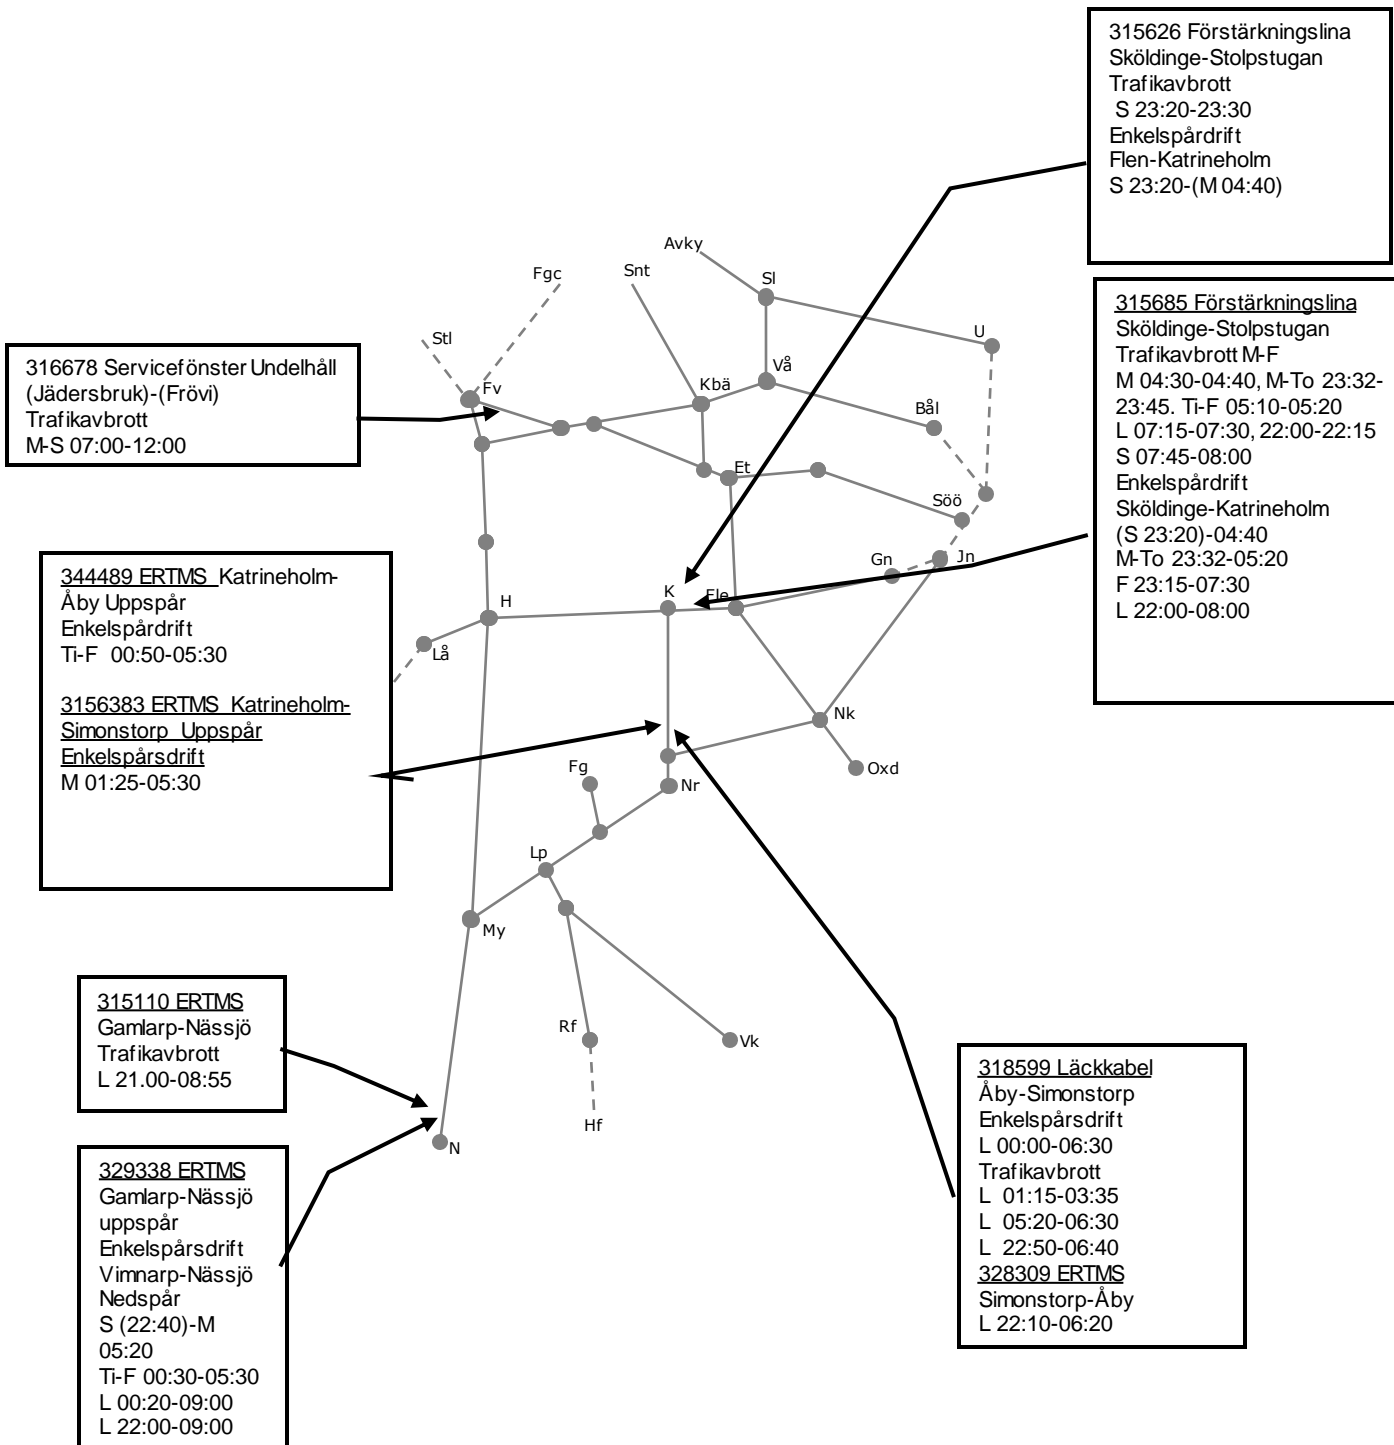

Trafikverkets fastställda banarbeten - T21 Östra, Godstråket, Västra och Södra stambanan

STÖRRE BANARBETEN - vecka 2124 Öst

Mån	Tis	Ons	Tor	Fre	Lör	Sön
14/6	15/6	16/6	17/6	18/6	19/6	20/6