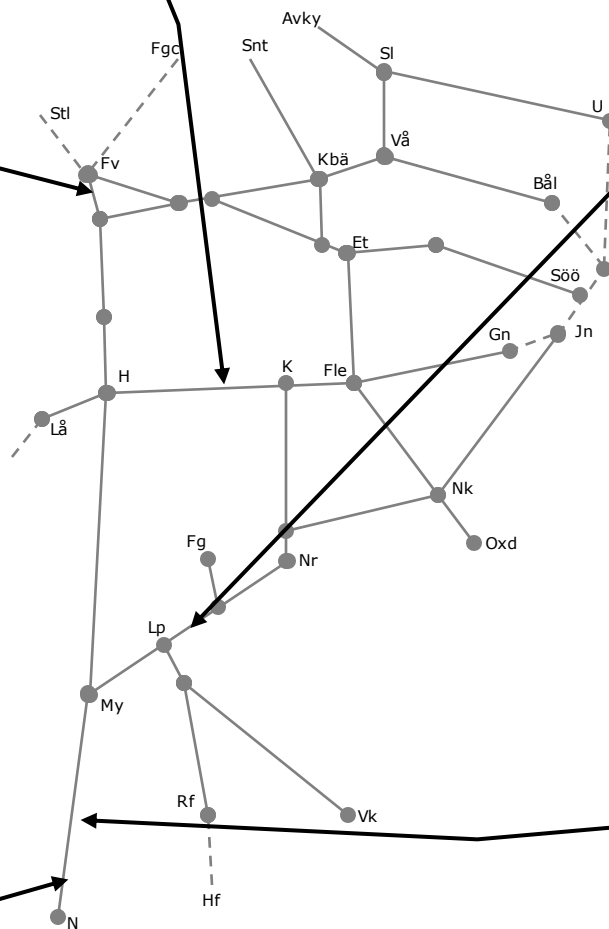

Trafikverkets fastställda banarbeten - T21 Östra, Godstråket, Västra och Södra stambanan

STÖRRE BANARBETEN - vecka 2107 Öst

Mån	Tis	Ons	Tor	Fre	Lör	Sön
15/2	16/2	17/2	18/2	19/2	20/2	21/2

329088/349120 Förebyggande UH Ktl
(Ervalla)-(Hovsta) nedspår
M-Ti 07:30-12:30
(Hovsta)-(Örebro) nedspår
O-To 09:20-14:20
Enkelspårsdrift

315442 Fö-lina
Katrineholm-Vingåker nedspår
Enkelspårsdrift
M 00:25-05:35, Ti-F 00:20-05:35
F 23:10-08:00, L 22:00-04:20
S 06:35-09:00

331093 Fiskartorpsbron
Kimstad-Gistad
Trafikavbrott
S 03:01-05:01

328009
kontaktlednings-
revision
Boxholm-Tranås
nedspår
Enkelspårsdrift
(S 23:35) – M 05:35
Ti 00:50-05:45

328010
Kontaktlednings-
revision
Sommen-Gripenberg
nedspår
Enkelspårsdrift
O-F 00:54-05:35
L 00:45-07:15

328011
kontaktlednings-
revision
Boxholm-Gripenberg
Trafikavbrott S
03:50-06:50
nedspår
Enkelspårsdrift
L 22:30-03:50
S 06:50-07:00

328012
kontaktlednings-
revision
Tranås-Frinnaryd
uppspår
Enkelspårsdrift
S 23:06-(M 05:40)

328911 ERTMS
Gamlarp-Nässjö
Trafikavbrott Post
och terminal
nedspår
Enkelspårsdrift
Vimnarp-Nässjö
L 03:53-09:00
L 22:00-09:00