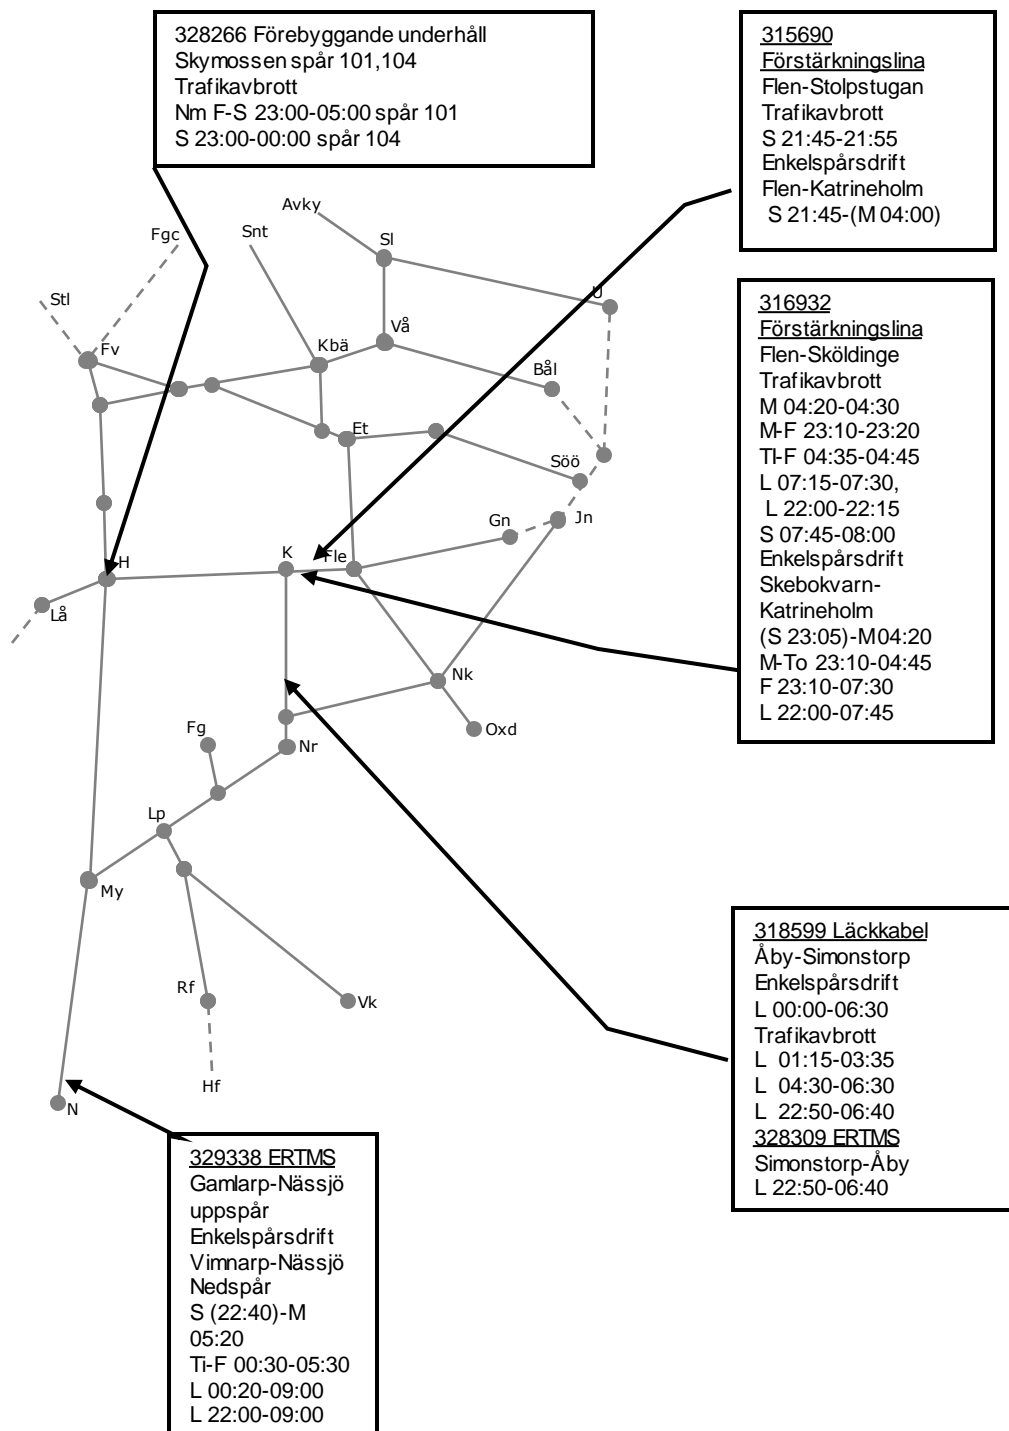

Trafikverkets fastställda banarbeten - T21 Östra, Godstråket, Västra och Södra stambanan

STÖRRE BANARBETEN - vecka 2126 Öst						
Mån	Tis	Ons	Tor	Fre	Lör	Sön
28/6	29/6	30/6	1/7	2/7	3/7	4/7