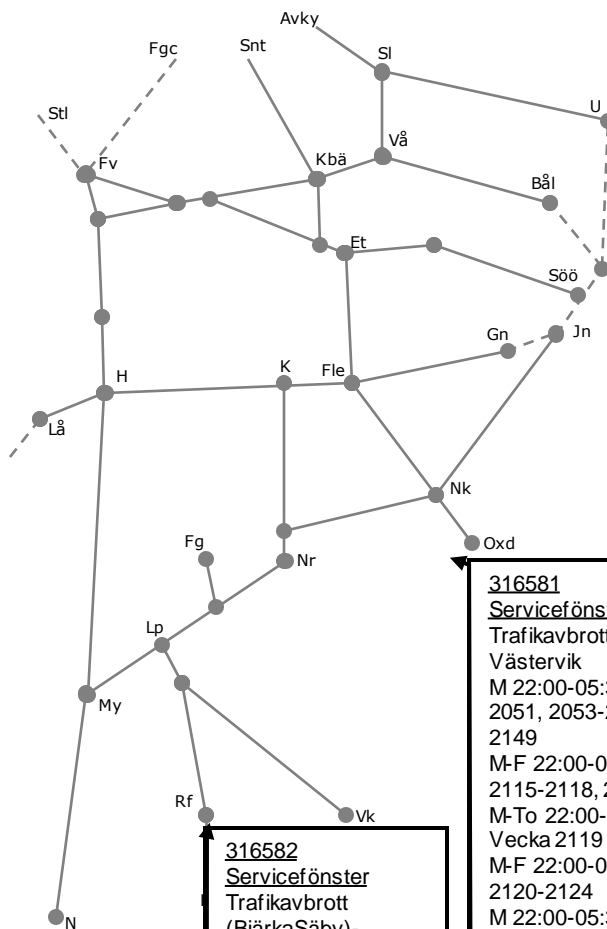

Trafikverkets fastställda banarbeten - T21 Östra, Godstråket, Västra och Södra stamban

Servicefönster - vecka 2051-2149 Öst

Mån	Tis	Ons	Tor	Fre	Lör	Sön

316597
Servicefönster
Katrineholm-
Norrköping (ej Åbyh)
uppspår jämnveckor
2102-2148 Ti-F
00:00-05:30

316585
Servicefönster
V2102-2116
Katrineholm-
Simonstorp uppspår
M 00:00-05:30

316598
Servicefönster
Katrineholm-
Norrköping ej Åby
nedspår udda veckor
vecka 2051-2149
00:00-05:30 Ti-F
316584
Servicefönster
Vecka 2051-2117
Katrineholm-
Simonstorp nedspår
M 00:00-05:30

316604
Servicefönster
Norrköping-
Linköping uppspår
jämnveckor 2102-
2148 M-F 01:00-
05:00

316605
Servicefönster
Norrköping-
Linköping nedspår
udda veckor vecka
2051-2149 01:00-
05:00

316601
Servicefönster
Linköping-Mjölby
uppspår jämnveckor
2102-2148 M-F
01:00-05:00

316602
Servicefönster
Linköping-Mjölby
nedspår udda veckor
vecka 2051-2149
01:00-05:00

316589
Servicefönster
Gnesta-Katrineholm
uppspår jämnveckor
2102-2148 M-F
00:00-05:00

316590
Servicefönster
Gnesta-Katrineholm
nedspår udda veckor
vecka 2051-2149
00:00-05:00

316581
Servicefönster
Trafikavbrott Bjärka Säby-
Västervik
M 22:00-05:30 vecka
2051, 2053-2113, 2147-
2149
M-F 22:00-05:30 vecka
2115-2118, 2134-2146
M-To 22:00-05:30
Vecka 2119
M-F 22:00-05:30 vecka
2120-2124
M 22:00-05:30 vecka
2125-2133
L 22:00-08:00 vecka
2122, 2138

316582
Servicefönster
Trafikavbrott
(BjärkaSäby)-
Rimforsa
To 22:30-05:30
Vecka 2051, 2101-
2115, 2126-2133
M-F 22:30-05:30
vecka 2116-2118,
2120-2124, 2134-
2146
M-To 22:30-05:30
vecka 2119, 2125
L 20:00-08:00 vecka
2121, 2137

316599
Servicefönster
Trafikavbrott
(Linköping) -(Bjärka
Säby)
O 21:52-05:22 vecka
2051, 2053, 2102-
2149.
M 21:52-05:22 vecka
2139-2149

316606
Servicefönster
Mjölby-Nässjö
uppspår jämnveckor
2102-2148 M-F
01:00-05:00. Obs
hänsyn måste tas i
Boxholm spår 3-4

316600
Servicefönster
Mjölby-Nässjö
nedspår udda veckor
vecka 2051-2149
01:00-05:00
Arbete som låser
Gamlarp term
planeras på tågfri tid.