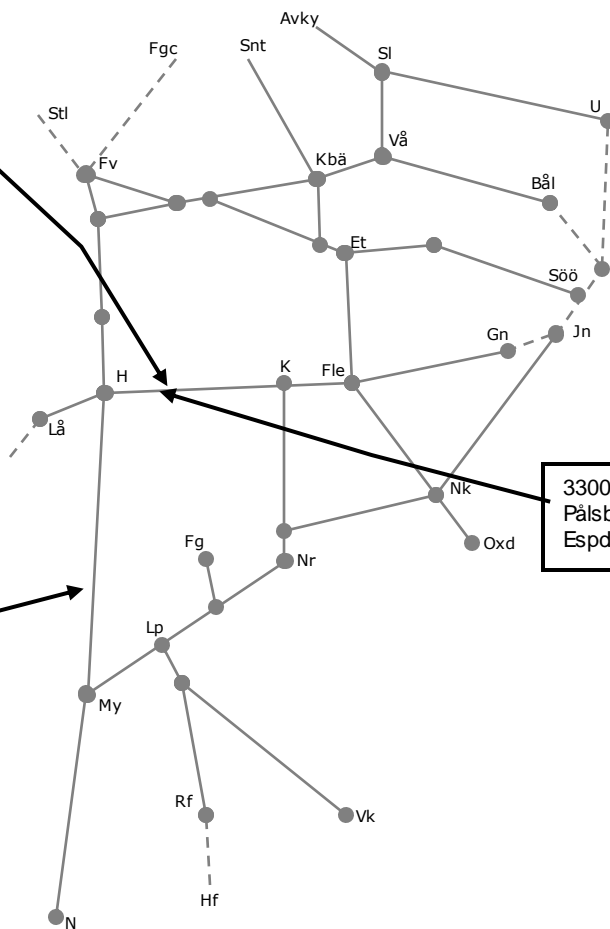

Trafikverkets fastställda banarbeten - T21 Östra, Godstråket, Västra och Södra stambanan

STÖRRE BANARBETEN - vecka 2148 Öst

Mån	Tis	Ons	Tor	Fre	Lör	Sön
29/11	30/11	1/12	2/12	3/12	4/12	5/12

330085 Fö-lina
(Hallsberg)-Kilsmo uppsp
Enkelspårsdrift
M 00:00-00:40, 01:15-05:45
Ti-F 00:30-06:10
F 22:55-07:50
L 21:30-02:40
S 04:40-09:00

330085 Fö-lina
Pålsboda-Kilsmo uppspår
Espdr M-F,S 00:00-06:00, L 22:00-08:00

321435 Dubbelspår
Dunsjö-Godegård
Trafikavbrott
(Skymossen)-(Motala)
L 22:00-10:00