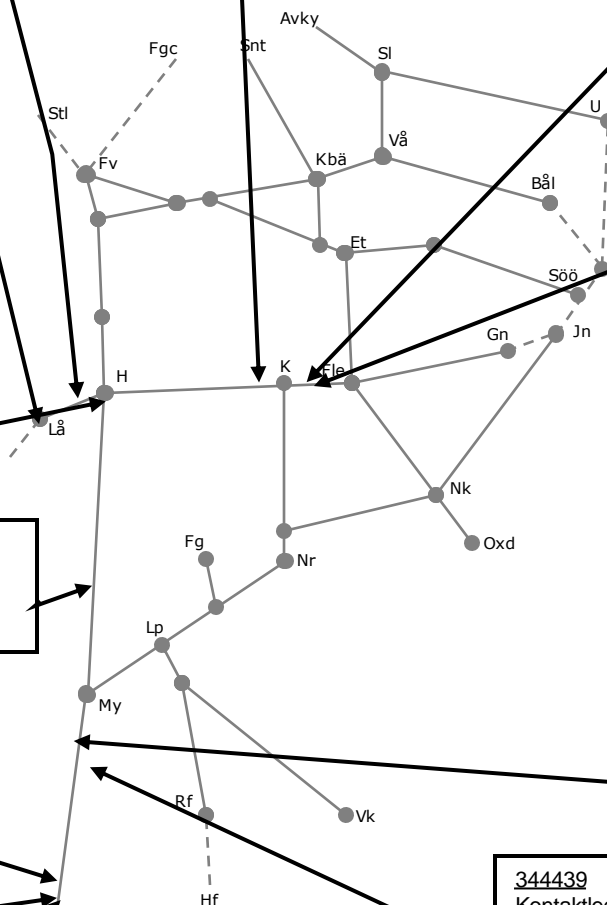

315587
Förstärkningslina
Katrineholm-
Stolpstugan uppspår
Enkelspårsdrift
Katrineholm-
Sköldinge
S 23:30-(M05:40)

315481
Förstärkningslina
Trafikavbrott
Stolpstugan-
Katrineholm-
Strångsjö
L 22:05-08:00
nedspår
Enkelspårsdrift
Katrineholm-
Sköldinge
F 00:36-05:52
F 23:30-07:30

330537 Utläggning ha-
nedsättning
Laxå spår 19+20
M 09:40-11:40
Trafikavbrott(Lå)-Hs

328558 Förebyggande
underhåll
Skymossen spår 101,104
Trafikavbrott
To-S 08:15-15:30

321433 Dubbelspår Dunsjö-Godegård
Trafikavbrott
(Skymossen)-(Motala)
To 02:00-S 24:00

329338 ERTMS
Gamlarp-Nässjö
uppspår
Enkelspårsdrift
Vimnarp-Nässjö
Nedspår
S 22:40-(M
05:20)

328911 ERTMS
Gamlarp-Nässjö
Nedspår
Trafikavbrott Post
och terminal
Enkelspårsdrift
Vimnarp-Nässjö
Uppspår
L 03:53-09:00

315110 ERTMS
Gamlarp-Nässjö
Trafikavbrott
L 2020-08.55

344439
Kontaktlednings-
revision Mjölby-
Gripenberg.
Trafikavbrott
L 22:16-07:20

328028
kontaktlednings-
revision
Ralingsås-Vimnarp
nedspår
Enkelspårsdrift
(S 23:00)-06:00
Ti-To 00:40-05:40

328029
kontaktlednings-
revision
Mjölby-Sommen
Trafikavbrott 03:30-
06:30. Går ej nå spår
2-4 i Boxholm
uppspår
Enkelspårsdrift
F 00:31-07:55
F 22:15-07:00

328030
kontaktlednings-
revision
Boxholm-Gripenberg
nedspår inkl. spår 1
Sommen och spår 11
Tranås
Enkelspårsdrift S
22:30-(M08:05)