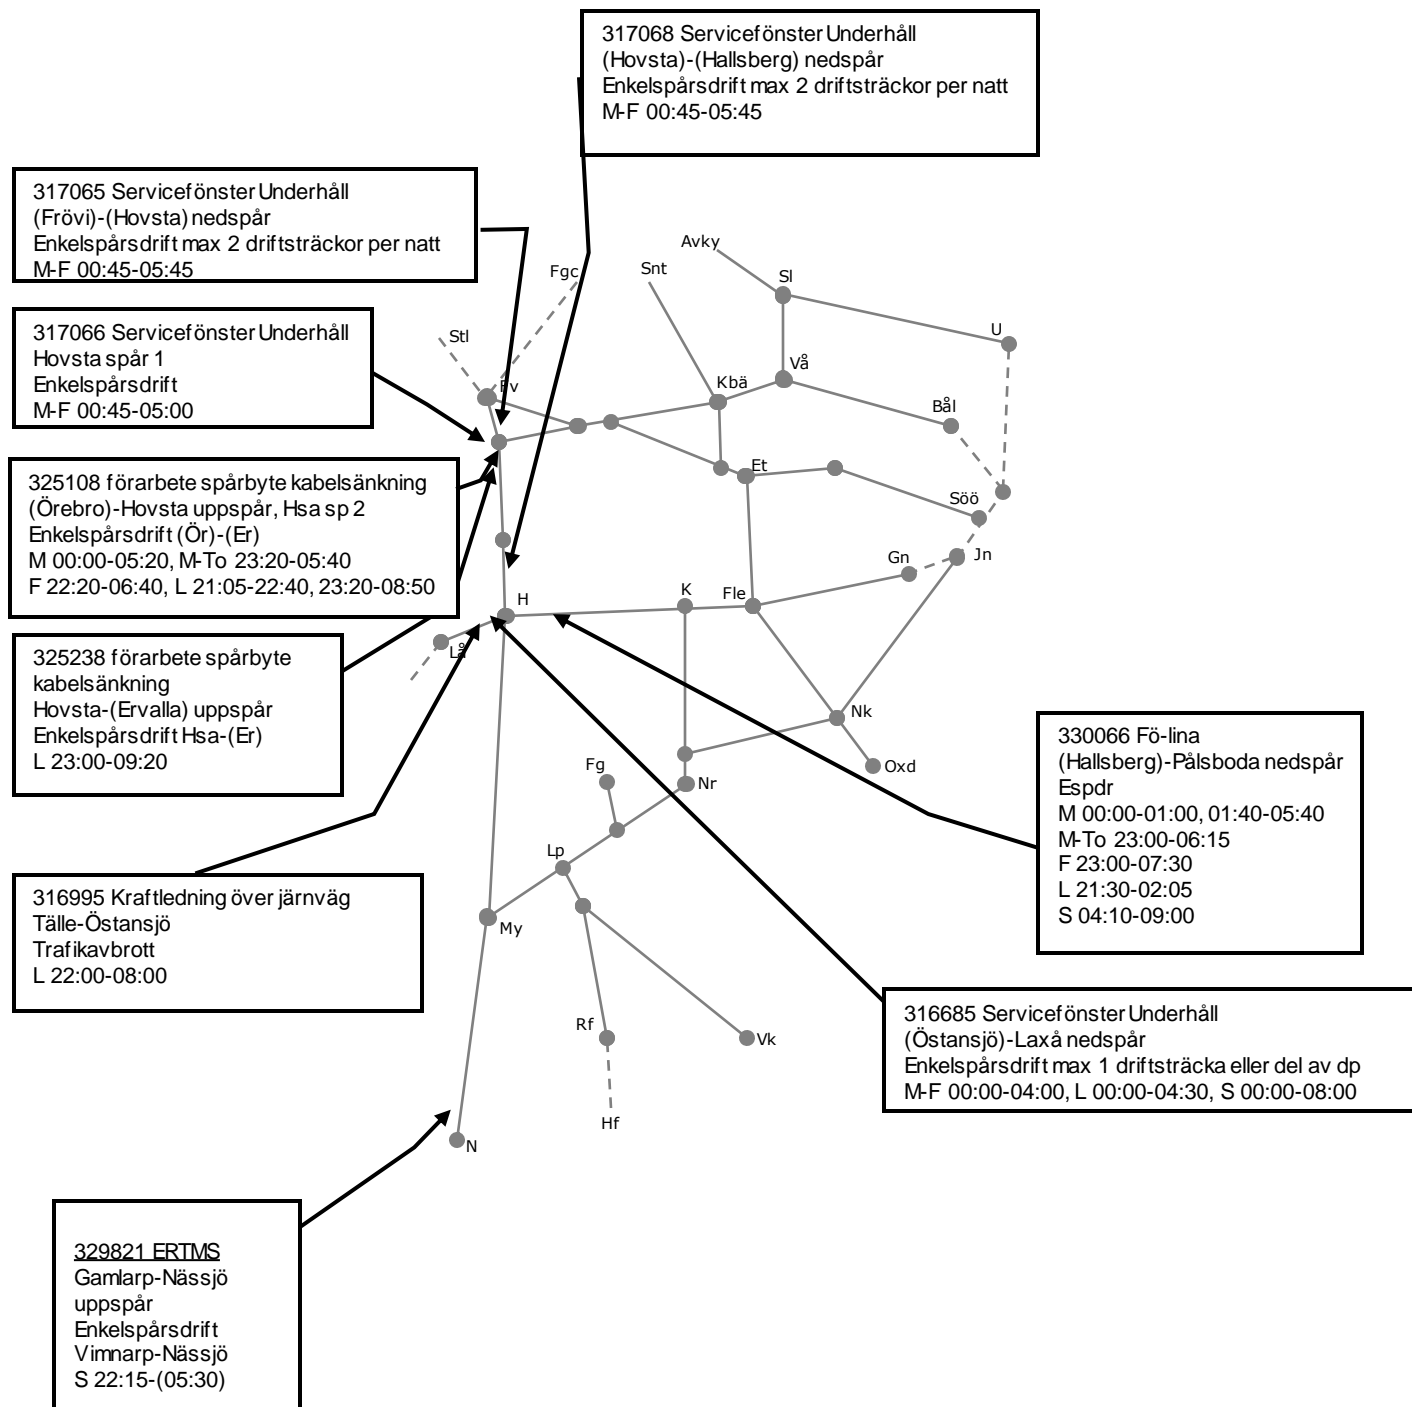

Trafikverkets fastställda banarbeten - T21 Östra, Godstråket, Västra och Södra stambanan

STÖRRE BANARBETEN - vecka 2135 Öst

Mån	Tis	Ons	Tor	Fre	Lör	Sön
30/8	31/8	1/9	2/9	3/9	4/9	5/9