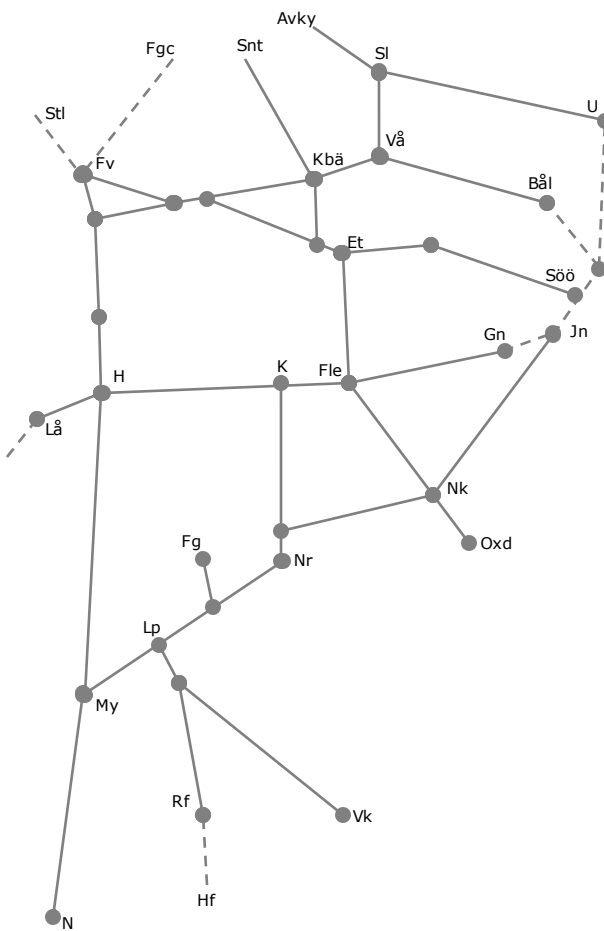

316624/317066 Servicefönster Hovsta spår 1 Enkelspårsdrift max 2 driftsträckor per natt Udda veckor
Ti-F 01:45-05:00, S 00:00-08:00
V2135 M-F 00:45-05:00

316595 Servicefönsternedspår (Hovsta)-(Hallsberg) Enkelspårsdrift max 2 driftsträckor per natt Jämna veckor
Ti-F 01:45-05:45, S 00:00-08:00

316588/317064 Servicefönster (Frövi)-(Hallsberg) Uppspår Enkelspårsdrift max 2 driftsträckor per natt Jämna veckor
Ti-F 01:45-05:45, S 00:00-08:00
V2134,2136 M-F 00:45-05:00

316580 Servicefönster Underhåll Skymossen spår 101
V2119-2120 M,L,S 00:00-04:00
V2119-2120 Ti-F 02:15-06:15
V2128-2131 M-S 00:00-05:00

316596 Servicefönster (Skymossen)-(Stenkumla) V2107,2113,2119,2125,2131,2137,2143,2147
L 23:00-06:00

316625 Servicefönster Nedspår Stenkumla-Runsala Udda veckor Enkelspårsdrift
TiO,Ti-F 06:00-10:00, S 00:00-8:00

316626 Servicefönster Uppspår Stenkumla-Runsala Jämna veckor Enkelspårsdrift
TiO,Ti-F 06:00-10:00, S 00:00-8:00

316609 Servicefönster (Runsala)-(Degerön) V2107,2115,2119,2125,2137,2143,2147
L 23:00-05:30

316583 Servicefönster Nedspår (Degerön)-(Mjölby) Udda veckor Enkelspårsdrift max 2 driftsträckor per natt
TiO,Ti-F 00:00-04:00, S 00:00-8:00

316584 Servicefönster Uppspår (Degerön)-(Mjölby) Jämna veckor Enkelspårsdrift max 2 driftsträckor per natt
TiO,Ti-F 00:00-04:00, S 00:00-8:00

336802 Servicefönster Underhåll (Motala)-(Mjölby) Jämna veckor Enkelspårsdrift
V2128,2130
M-F 00:00-05:00

336805 Servicefönster Underhåll (Motala)-(Mjölby) Udda veckor Enkelspårsdrift
V2129, 2131
M-F 00:00-05:00

316592 Servicefönster (Jädersbruk)-(Frövi) Jämna veckor Trafikavbrott
M 07:00-12:00, L 07:00-12:00

316678 Servicefönster Underhåll (Jädersbruk)-(Frövi) Trafikavbrott V2118,2138
M-S 07:00-12:00

322334 Servicefönster (Jädersbruk)-(Hovsta) Udda veckor Trafikavbrott
M-F 00:00-03:15

322335 Servicefönster Underhåll (Jädersbruk)-(Hovsta) Trafikavbrott
V2111-2112 M-F 00:00-05:10
L 00:00-06:30, 23:00-07:50
V2119 LS 00:00-06:00

316594 Servicefönster Nedspår (Katrineholm)-(Hallsberg) Enkelspårsdrift max 2 driftsträckor per natt
Udda veckor M-F 00:30-05:30

316593 Servicefönster Uppspår (Katrineholm)-(Hallsberg) Enkelspårsdrift max 2 driftsträckor per natt
Jämna veckor M-F 00:30-05:30

316627 Servicefönster Hallsberg Rbg Antal spår enligt överenskommelse
M-F 11:00-14:00

317032 Servicefönster Hallsberg Rbg Antal spår enligt överenskommelse
S 00:00-06:00 Udda veckor

316610 Servicefönster Uppspår (Östansjö)-Laxå, Jämna veckor
M-Ti 00:00-04:00, S 00:00-08:00

316693 Servicefönster Underhåll (Östansjö)-Laxå Uppspår Udda veckor
M-S 00:00-05:00, L 00:00-04:30
S 00:00-08:00

316611 Servicefönster Nedspår (Östansjö)-Laxå, Udda veckor
M-Ti 00:00-04:00, S 00:00-08:00

316685 Servicefönster Underhåll (Östansjö)-Laxå Nedspår Udda veckor
M-S 00:00-05:00, L 00:00-04:30
S 00:00-08:00

316693 Servicefönster Underhåll (Östansjö)-Laxå Uppspår Udda veckor
M-S 00:00-05:00, L 00:00-04:30
S 00:00-08:00