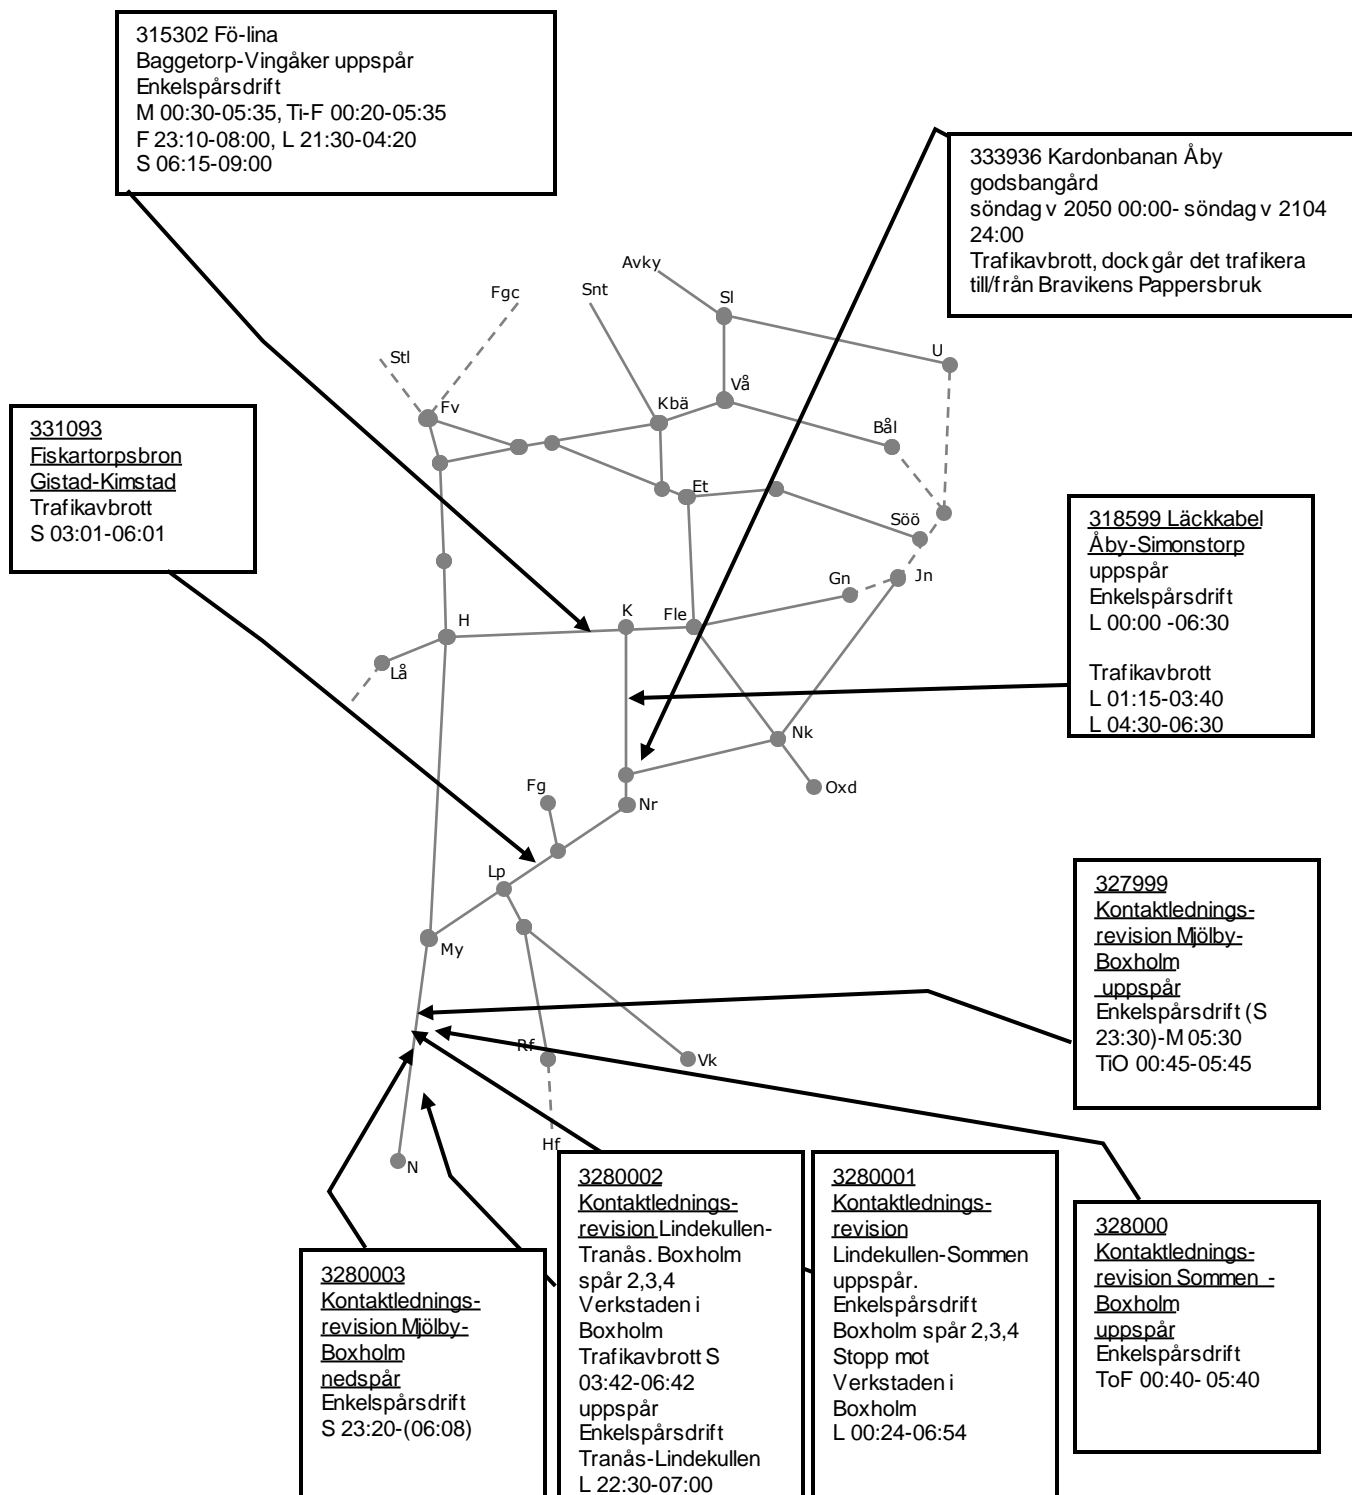

Trafikverkets fastställda banarbeten - T21 Östra, Godstråket, Västra och Södra stambanan

STÖRRE BANARBETEN - vecka 2104 Öst						
Mån	Tis	Ons	Tor	Fre	Lör	Sön
25/1	26/1	27/1	28/1	29/1	30/1	31/1