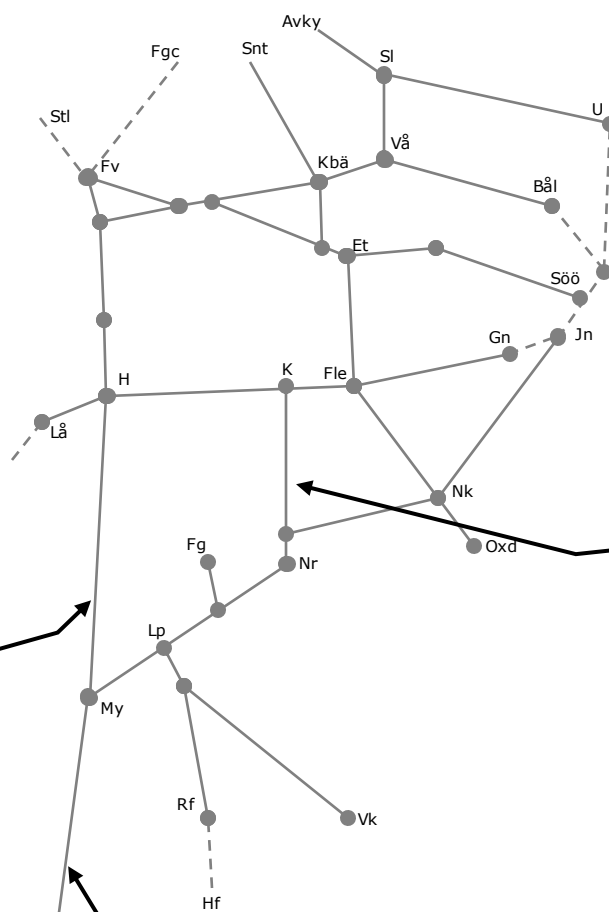

Trafikverkets fastställda banarbeten - T21 Östra, Godstråket, Västra och Södra stambanan

STÖRRE BANARBETEN - vecka 2149 Öst						
Mån	Tis	Ons	Tor	Fre	Lör	Sön
6/12	7/12	8/12	9/12	10/12	11/12	T 22

321435 Dubbelspår
Dunsjö-Godegård
Trafikavbrott
(Skymossen)-(Motala)
L 22:00-24:00
fortsätter i T22

344489 ERTMS
Katrineholm-Åby
uppspår
Enkelspårdrift
Ti-F 00:50-05:30
L 22:30-24:00

341683 ERTMS
Katrineholm-
Simonstorp uppspår
Enkelspårdrift
M 01:25-05:30

327537
Signalinkoppling
Gamlarp
Trafikavbrott till/från
Gamlarp Term/Post.
L 22:30-24:00
Enkelspårdrift
Nässjö-Vimmarp
Arbetet sträcker sig in
i T22 (söndag v 2149)