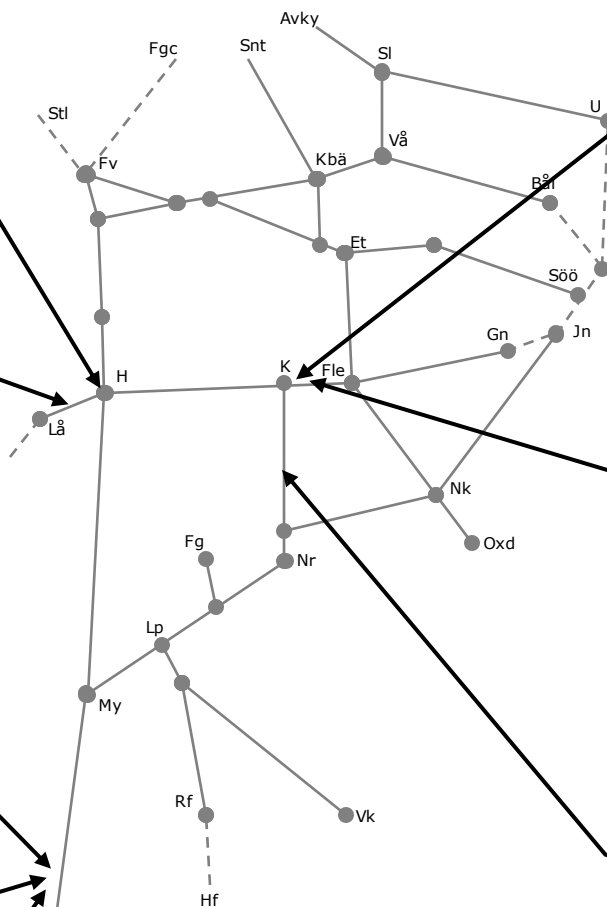

Trafikverkets fastställda banarbeten - T21 Östra, Godstråket, Västra och Södra stambanan

STÖRRE BANARBETEN - vecka 2120 Öst

Mån	Tis	Ons	Tor	Fre	Lör	Sön
17/5	18/5	19/5	20/5	21/5	22/5	23/5

316580 Servicefönster Underhåll
Skymossen spår 101
Trafikavbrott (Skms)-(Höbg)
M,L,S 00:00-04:00 Ti-F 02:15-06:15

316693 Servicefönster
Underhåll uppspår
(Östansjö)-(Laxå)
Enkelspårsdrift
M-S 00:00-05:00

329338 ERTMS
Gamlarp-Nässjö
uppspår
Enkelspårsdrift
Vimnarp-Nässjö
S (22:40)-M
05:20
Ti-F 00:30-05:30
L 00:20-09:00
L 22:00-09:00

328911 ERTMS
Gamlarp-Nässjö
Trafikavbrott Post
och terminal till
Gamlarp
nedspår
Enkelspårsdrift
Vimnarp-Nässjö
S 22:00-(M
00:35)

315110 ERTMS
Gamlarp-Nässjö
Trafikavbrott
L 21.00-08:55

315593
Förstärningslina
Katrineholm-Sköldinge
Trafikavbrott
S 23:23-23:35
nedspår
Enkelspårsdrift
Flen-Katrineholm
S 23:23-(M 04:30)

315598
Förstärningslina
Katrineholm-Sköldinge
Trafikavbrott
M-F 05:30-05:40,
23:35-23:45
L 07:15-07:30, 22:00-
22:15
S 07:45-08:00 uppspår
Enkelspårsdrift
Katrineholm-Sköldinge
(S 23:23)-M04:40
M-To 23:35-05:40
F 23:30-07:30
L 22:00 - 08:00

318599 Läckkabel Åby-
Simonstorp
Trafikavbrott
L 01:15-03:40
L 04:30-06:30
uppspår
Enkelspårsdrift
L 00:00-06:30

328309
Trafikavbrott
L 22:10-06:20