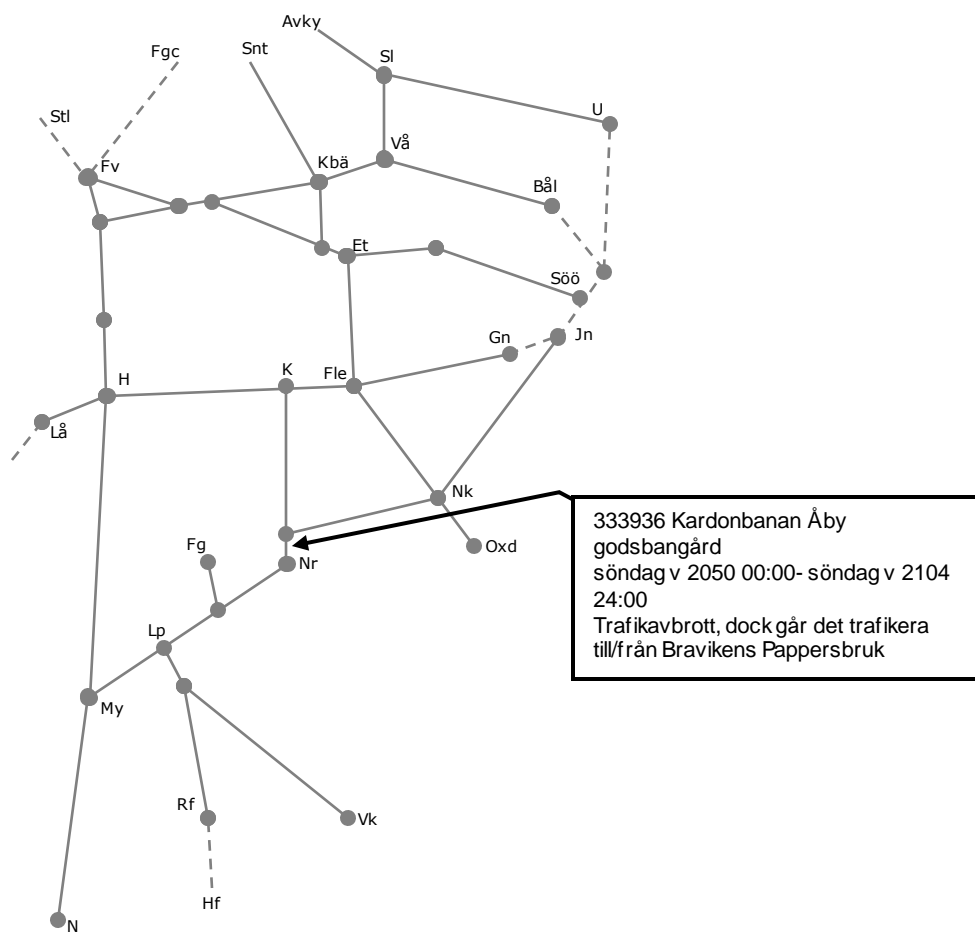

Trafikverkets fastställda banarbeten - T21 Östra, Godstråket, Västra och Södra stambanan

STÖRRE BANARBETEN - vecka 2052 Öst						
Mån	Tis	Ons	Tor	Fre	Lör	Sön
21/12	22/12	23/12	24/12	25/12	26/12	27/12

JUL