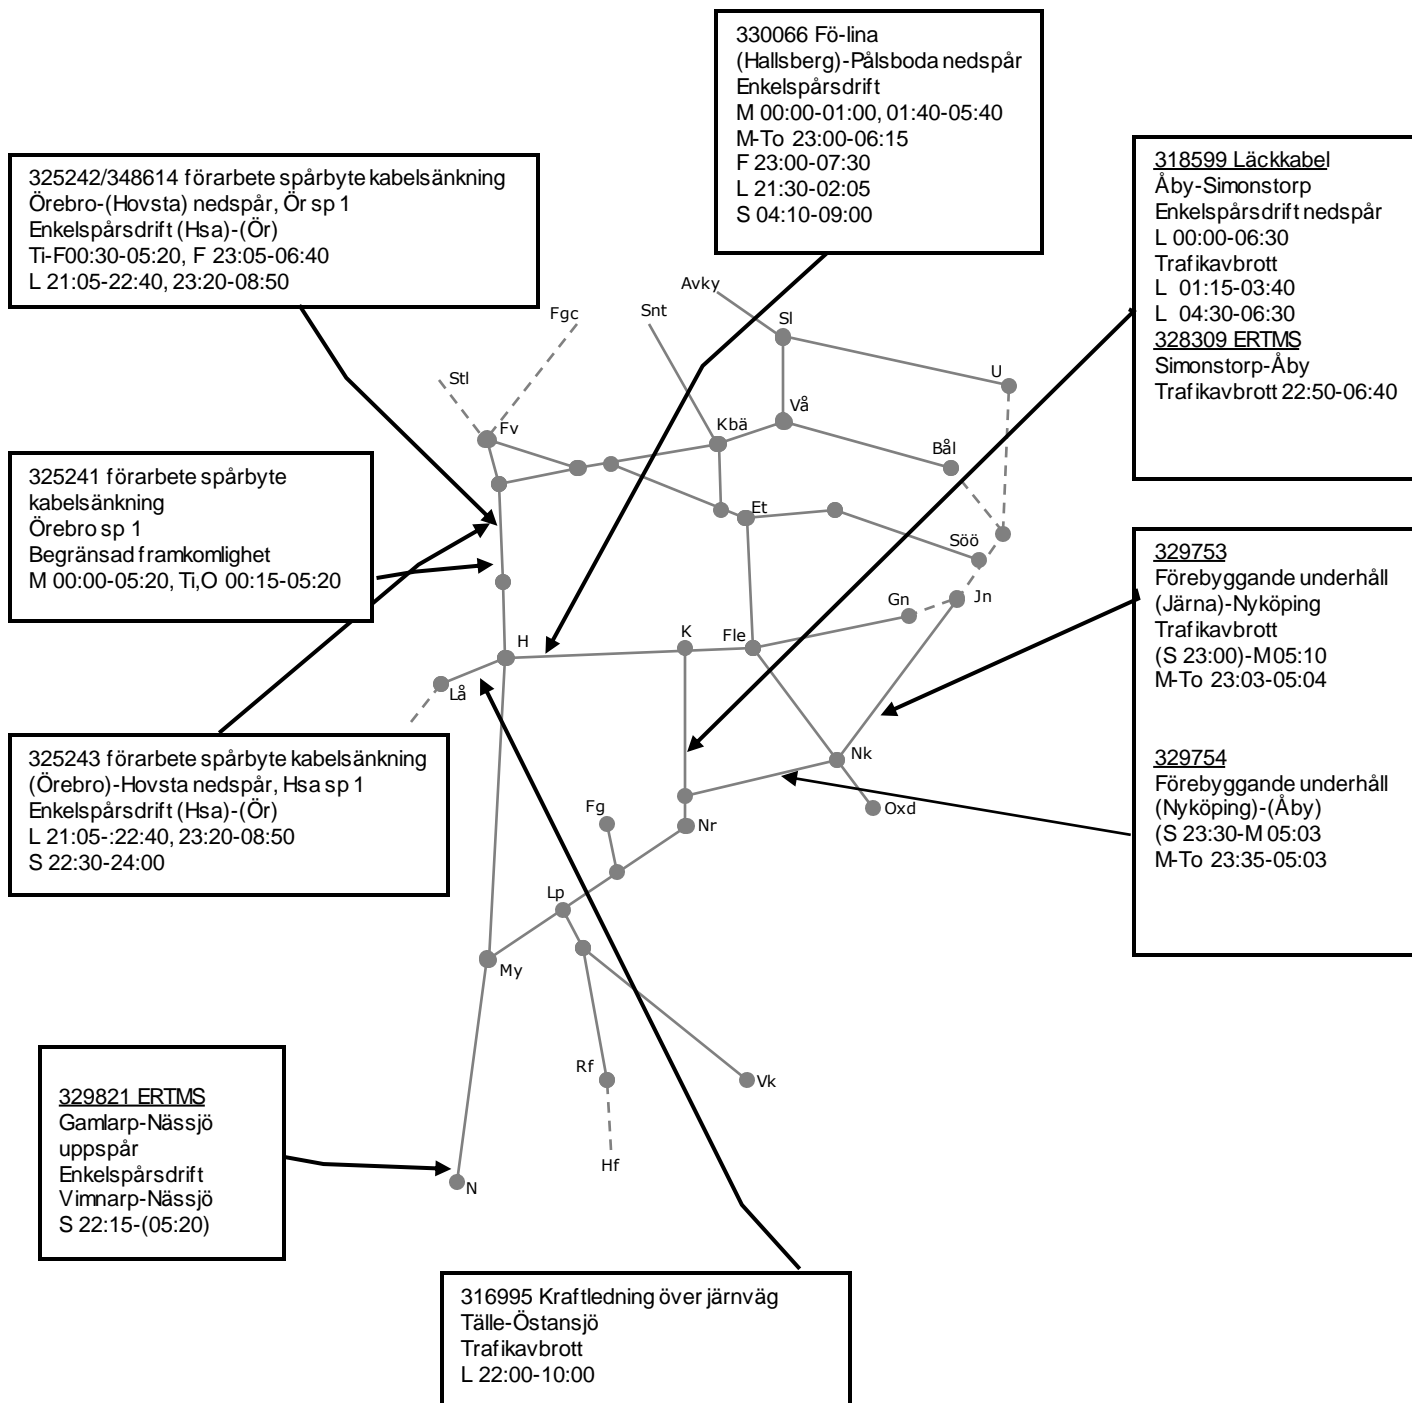

Trafikverkets fastställda banarbeten - T21 Östra, Godstråket, Västra och Södra stambanan

STÖRRE BANARBETEN - vecka 2139 Öst

Mån	Tis	Ons	Tor	Fre	Lör	Sön
27/9	28/9	29/9	30/9	1/10	2/10	3/10