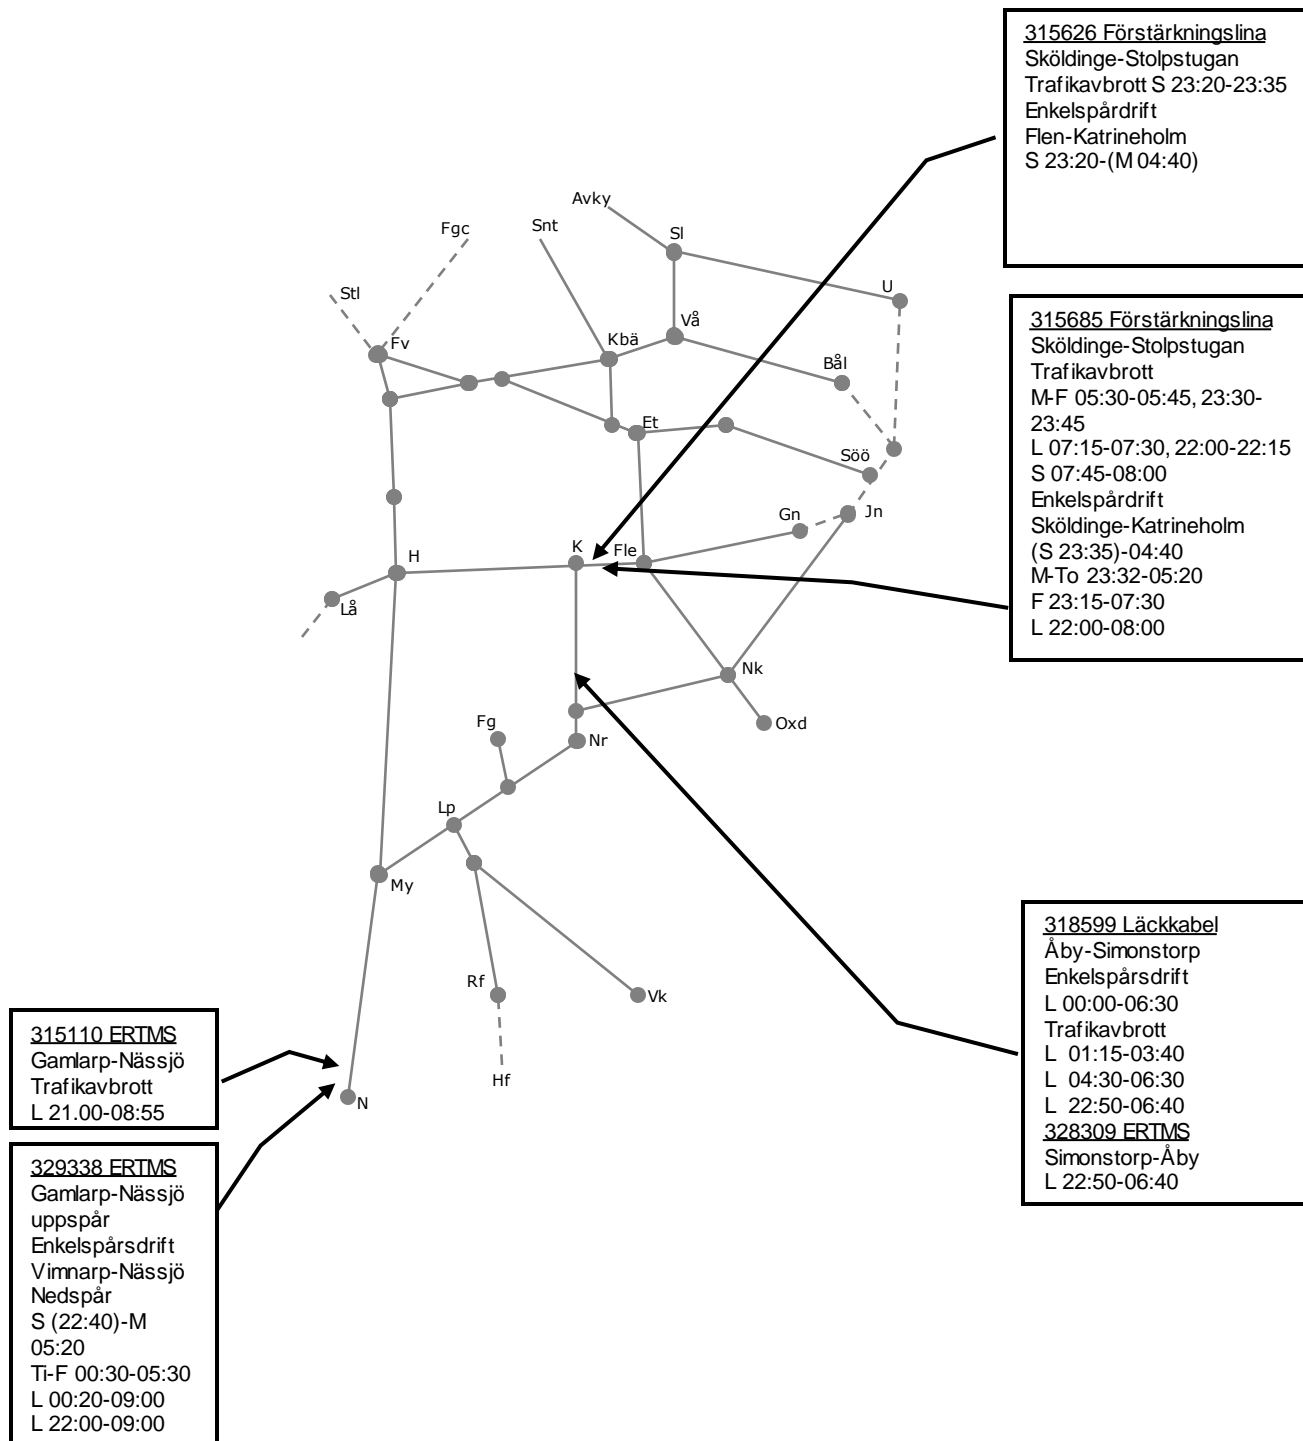

Trafikverkets fastställda banarbeten - T21 Östra, Godstråket, Västra och Södra stambanan

STÖRRE BANARBETEN - vecka 2122 Öst						
Mån	Tis	Ons	Tor	Fre	Lör	Sön
31/5	1/6	2/6	3/6	4/6	5/6	6/6