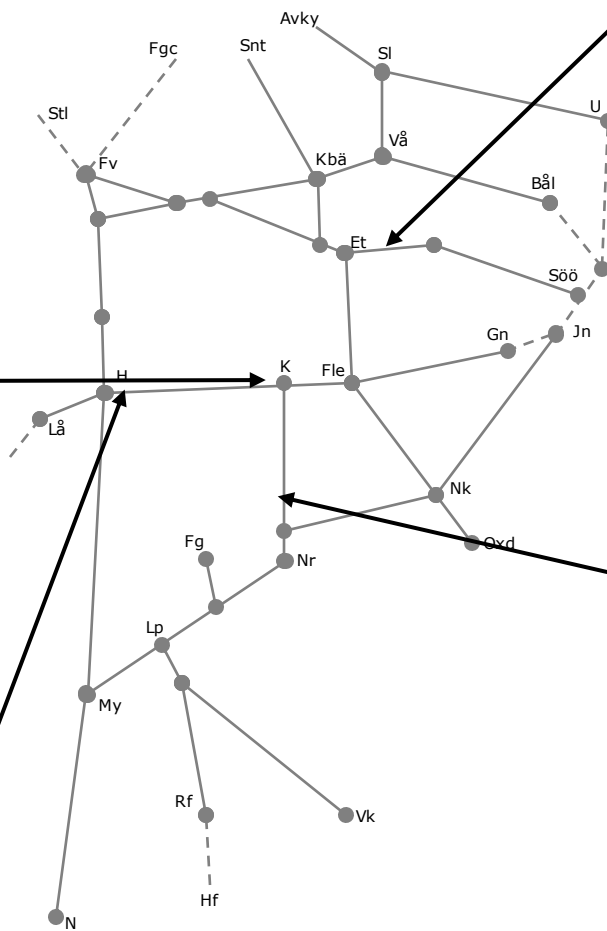

Trafikverkets fastställda banarbeten - T21 Östra, Godstråket, Västra och Södra stambanan

STÖRRE BANARBETEN - vecka 2144 Öst						
Mån	Tis	Ons	Tor	Fre	Lör	Sön
1/11	2/11	3/11	4/11	5/11	6/11	7/11

**Alla
helgons
dag**

329111
Fu kontaktledning
Katrineholm
Spår 1,2
M kl 23:00-05:00
Enkelspårsdrift
Baggetorp-
Katrineholm-
Stolptugan.

Spår 4
Ti 23:00-05:00
Trafikavbrott
Baggetorp-Strångsjö
Enkelspårsdrift
Strångsjö-
Katrineholm

Spår 5,6
O 23:00-05:00
Trafikavbrott till
Terminalen.
Enkelspårsdrift
Katrineholm-
Strångsjö.

Spår 3
To 23:00-05:00
Trafikavbrott
Katrineholm-
Strångsjö
Enkelspårsdrift
Stolpstugan-
Baggetorp

325352
Skebokvarn. Av och på
etablering
Trafikavbrott
M-F 00:00-00:15, 04:45-
05:00.

325349 Skebokvarn förarbete
växelbyte
Enkelspårsdrift Nyckelsjön-
Flen
M-F 00:00-05:00

325341 Växelbyte
Skebokvarn växelbyte
Trafikavbrott
(F 22:00)-M 05:00
Spår 2 (F 07:00)- M 05:00

318599 Läckkabel
Åby-Simonstorp
Enkelspårsdrift nedspår
L 00:00-06:30
Trafikavbrott
L 01:15-03:40
L 05:20-06:30
328309 ERTMS
Simonstorp-Åby
Trafikavbrott 22:10-06:40

330071 Fö-lina
(Hallsberg)-Kilsmo uppspår
Enkelspårsdrift
M 00:00-00:40, 01:35-05:15
Ti-F 01:00-06:10
F 23:00-07:25
L 21:30-02:05
S 04:35-09:00