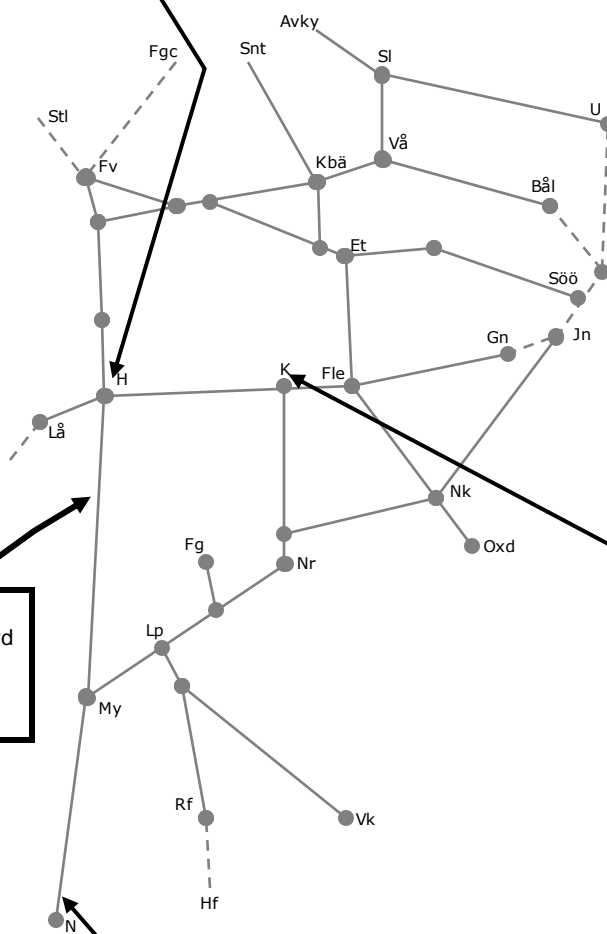

Trafikverkets fastställda banarbeten - T21 Östra, Godstråket, Västra och Södra stambanan

STÖRRE BANARBETEN - vecka 2132 Öst

Mån	Tis	Ons	Tor	Fre	Lör	Sön
9/8	10/8	11/8	12/8	13/8	14/8	15/8

328559 Förebyggande underhåll
Skymossen spår 101,104
Trafikavbrott
M-F 08:15-15:30

PSB Ö2
313471 Dubbelspår Dunsjö-Godegård
Trafikavbrott
(Skymossen)-(Motala)
M 00:00-S 24:00

315709
Förstärkningslina
Flen-Sköldinge
Trafikavbrott
S 23:30-23:45
Enkelspårdrift
Flen-Stolpstugan
S 23:45-(M 05:30)

329821 FRTMS
Gamlarp-Nässjö
Uppspår.
Enkelspårdrift
(S 22:40)-M 05:20
Ti-F 00:30-05:30
L 00:20-09:00
L 22:00-09:00