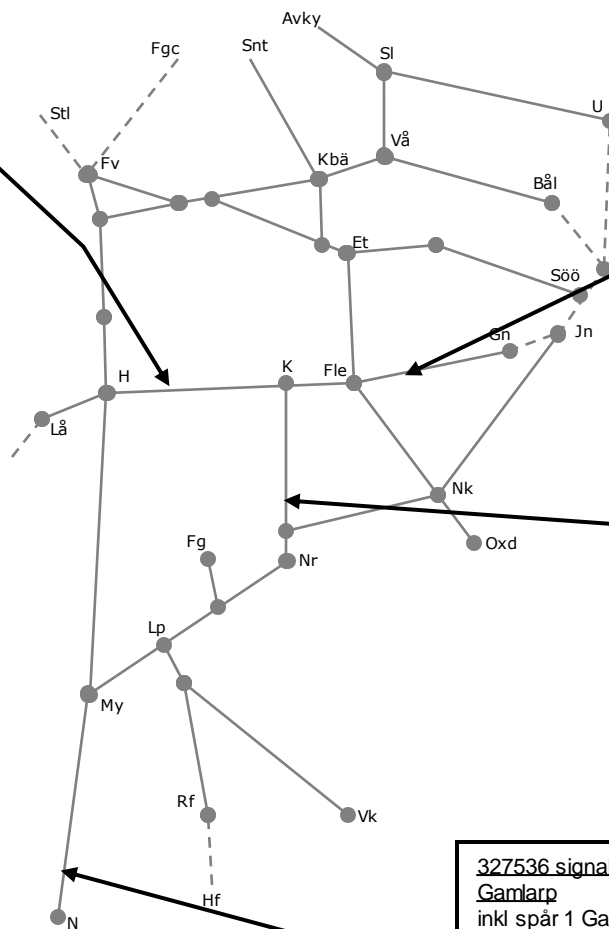

Trafikverkets fastställda banarbeten - T21 Östra, Godstråket, Västra och Södra stambanan

STÖRRE BANARBETEN - vecka 2146 Öst						
Mån	Tis	Ons	Tor	Fre	Lör	Sön
15/11	16/11	17/11	18/11	19/11	20/11	21/11

330085 Fö-lina
(Hallsberg)-Kilsmo uppspår
Enkelspårdrift
M 00:00-00:40, 01:15-05:45
Ti-F 00:30-06:10
F 22:55-07:50
L 21:30-02:40
S 04:40-09:00

325350 hastighets-
åtgärder
Trafikavbrott
Stjärnhov M 00:25-
02:00, 02:37-03:47

344489 ERTMS
Katrineholm-Åby
uppspår
Enkelspårdrift
Ti-F 00:50-05:30

341683 ERTMS
Katrineholm-
Simonstorp uppspår
Enkelspårdrift
M 01:25-05:30

327536 signalarbete i
Gamlarp
inkl spår 1 Gamlarp
Enkelspårdrift
Vimmarp-Nässjö
uppspår
M 01:00-05:00