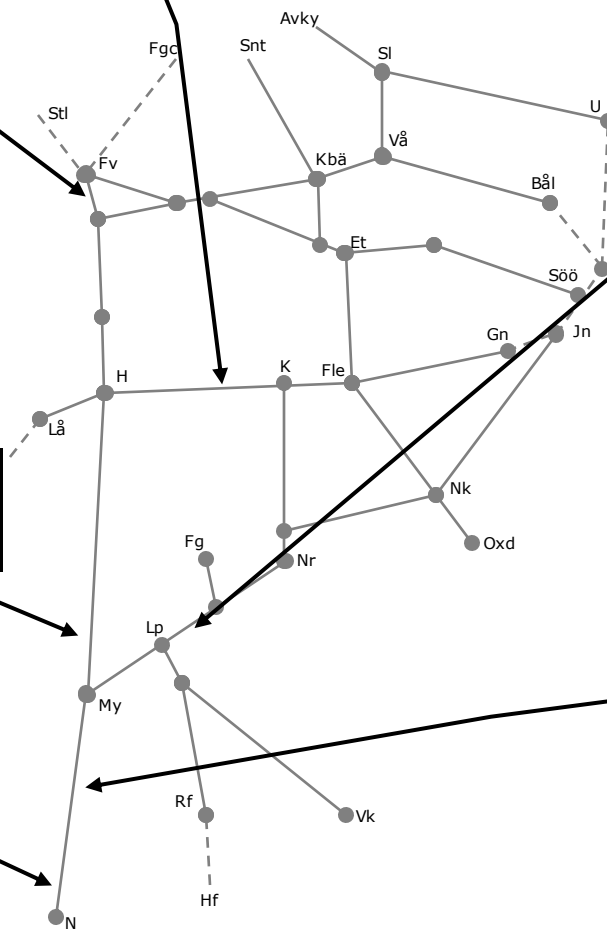

Trafikverkets fastställda banarbeten - T21 Östra, Godstråket, Västra och Södra stambanan

STÖRRE BANARBETEN - vecka 2106 Öst

Mån	Tis	Ons	Tor	Fre	Lör	Sön
8/2	9/2	10/2	11/2	12/2	13/2	14/2

329087 Förebyggande UH Ktl
Frövi-Hovsta uppspår
Enkelspårsdrift
M-To 07:30-12:30

315464 Fö-lina
Baggetorp-Vingåker uppspår
Enkelspårsdrift
M 00:25-05:35, Ti-F 00:20-05:35
F 23:10-08:00, L 21:30-04:20
S 06:35-09:00

331093 Fiskartorpsbron
Kimstad-Gistad
Trafikavbrott
S 03:01-06:01

328006
Kontaktlednings-
revision
Boxholm-Tranås
uppspår
Enkelspårsdrift
(S 23:25)-M05:45
Ti 00:53-05:45

328007
Kontaktlednings-
revision
Sommen-Gripenberg
uppspår
Enkelspårsdrift
O-F 01:00-05:35
L 00:50-07:20
-

328008
Kontaktlednings-
revision
Boxholm-Gripenberg
Trafikavbrott S 03:50-
06:50
uppspår
Enkelspårsdrift
L 22:30-07:00

328009
Kontaktlednings-
revision
Boxholm-Tranås
nedspår
Enkelspårsdrift
S 23:35-(M 05:35)

314914 Ställverk Fgl/Skn
(Mjölby)-Motala
Trafikavbrott
S 00:30-05:30

328690 ERTMS
Gamlarp-Nässjö
uppspår
Enkelspårsdrift
Vimmarp-Nässjö
L 03.00-09.00
L 22.00-09.00