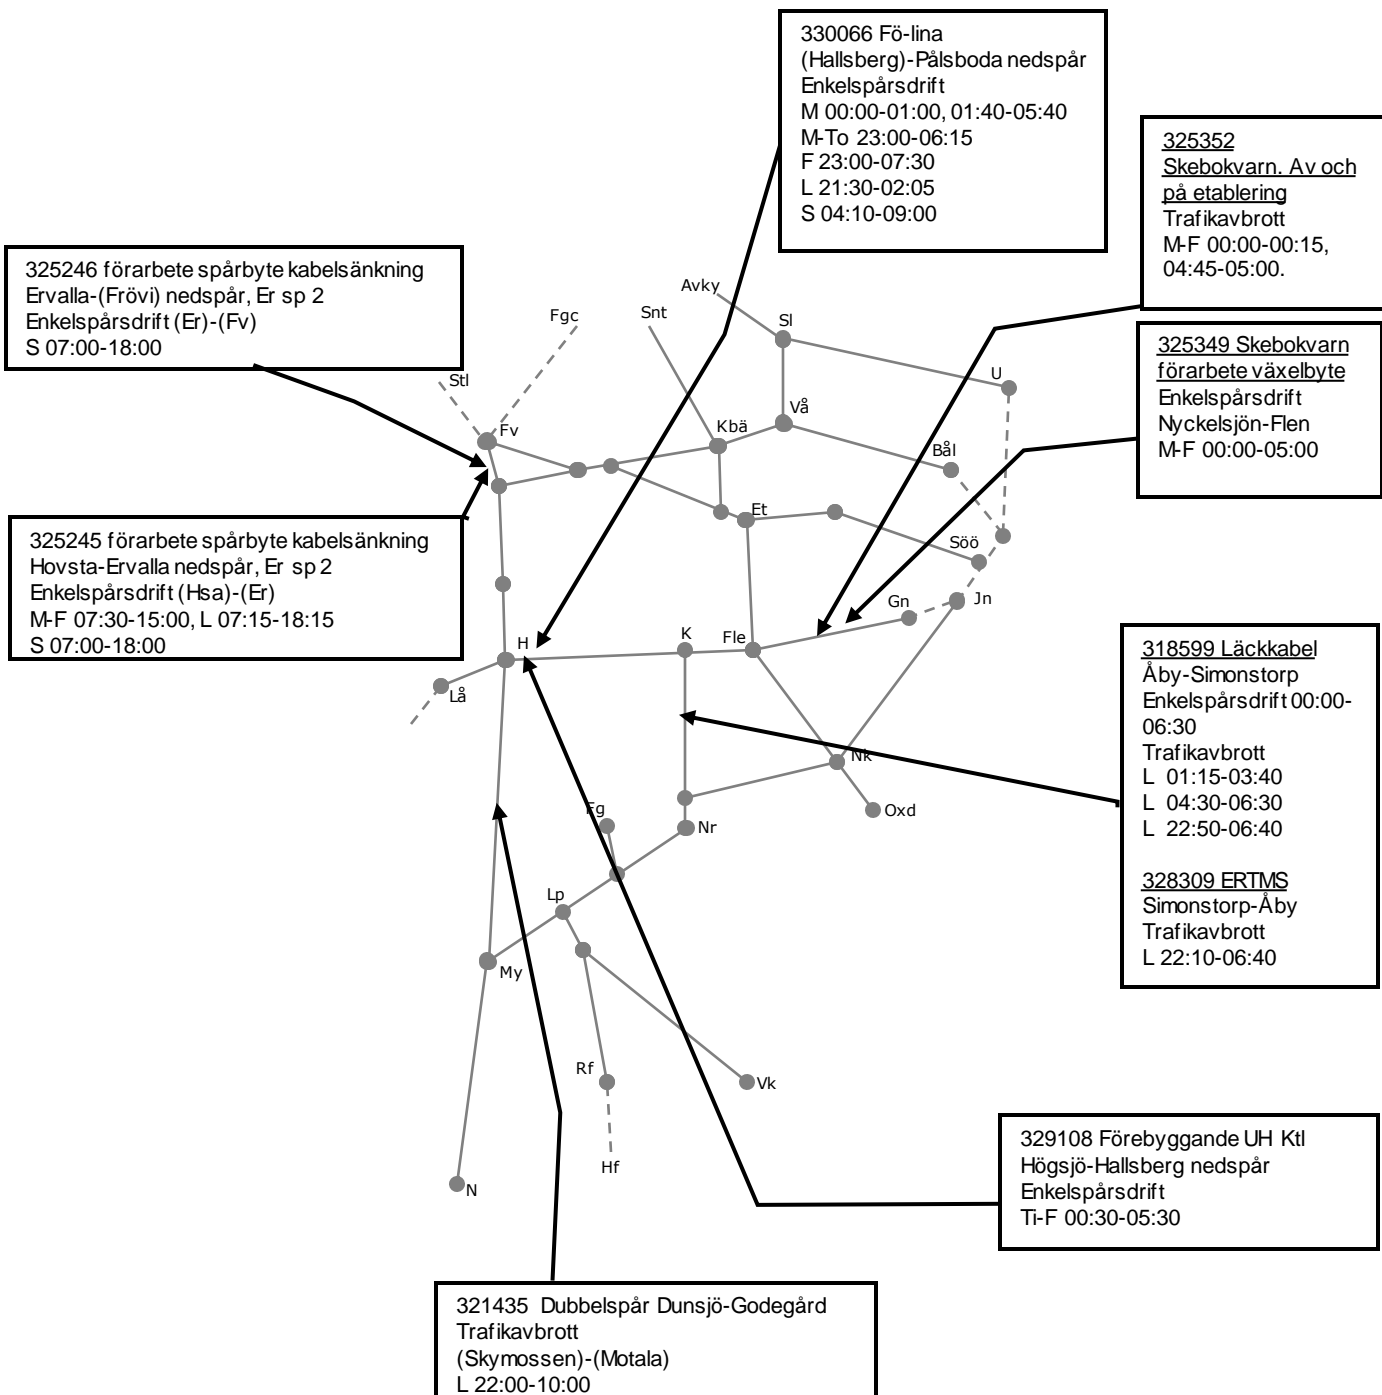

Trafikverkets fastställda banarbeten - T21 Östra, Godstråket, Västra och Södra stambanan

STÖRRE BANARBETEN - vecka 2141 Öst

Mån	Tis	Ons	Tor	Fre	Lör	Sön
11/10	12/10	13/10	14/10	15/10	16/10	17/10