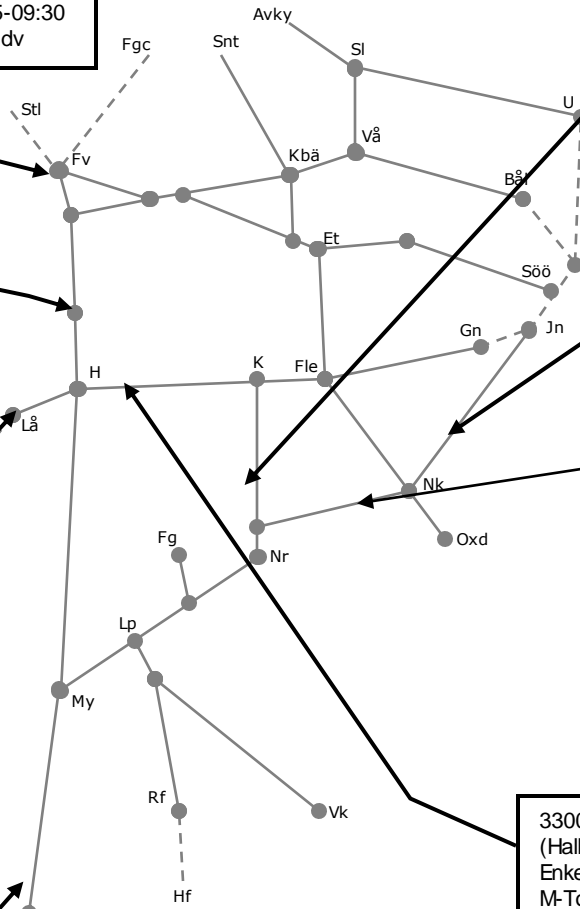

Trafikverkets fastställda banarbeten - T21 Östra, Godstråket, Västra och Södra stambanan

STÖRRE BANARBETEN - vecka 2138 Öst

Mån	Tis	Ons	Tor	Fre	Lör	Sön
20/9	21/9	22/9	23/9	24/9	25/9	26/9

325240 förarbete spårbyte kabelsänkning
(Ervalla)-Frövi uppspår, Fv sp 2
Enkelspårsdrift (Er)-(Fv)
M-F 008:15-15:25, L 08:25-15:30, S 00:05-09:30
S 00:05-09:30 Fv sp 2 Trafikavbrott mot Vdv

325241 förarbete spårbyte
kabelsänkning
Örebro sp 1
Begränsad framkomlighet
S 20:30-24:00

330537 Borttag ha-
nedsättning
Laxå spår 19+20
F 06:43-08:43
Trafikavbrott(Lå)-Hs

329821 ERTMS
Gamlarp-Nässjö
Uppspår.
Enkelspårsdrift
(S 22:40)-M05:20
Ti-F 00:30-05:30
L 00:20-09:00
L 22:00-09:00

330061 Fö-lina
(Hallsberg)-Pålsboda uppspår
Enkelspårsdrift
M-To 23:00-06:15
F 23:00-07:30
L 21:30-02:05, S 04:10-09:00

318599 Läckkabel
Åby-Simonstorp
Enkelspårsdrift nedspår
L 00:00-06:30
Trafikavbrott
L 01:15-03:40
L 04:30-06:30
328309 ERTMS
Simonstorp-Åby
Trafikavbrott 22:10-06:40

329753
Förebyggande
underhåll
(Järna)-Nyköping
Trafikavbrott
(S 23:00)-M05:10
M-To 23:00-05:10
S 23:00-(M 05:10)

329754
Förebyggande
underhåll
(Nyköping)-(Åby)
(S 23:13)-M05:03
M-To 23:13-05:03
S 23:13-(M 05:03)