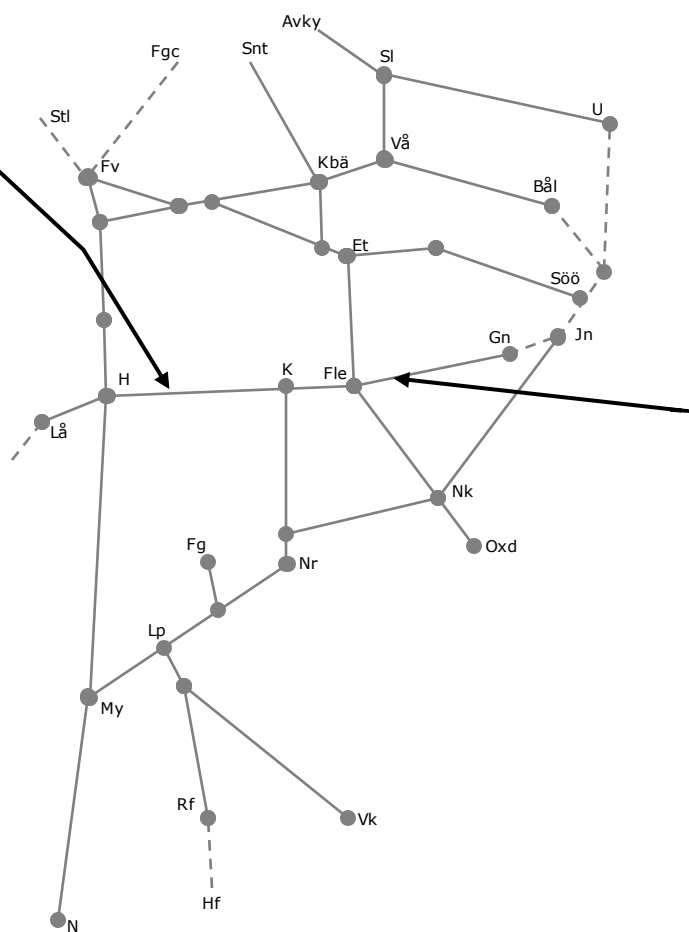

Trafikverkets fastställda banarbeten - T21 Östra, Godstråket, Västra och Södra stambanan

STÖRRE BANARBETEN - vecka 2147 Öst						
Mån	Tis	Ons	Tor	Fre	Lör	Sön
22/11	23/11	24/11	25/11	26/11	27/11	28/11

330087 Fö-lina
(Hallsberg)-Kilsmo nedsp
Enkelspårdrift
M 00:00-00:40, 01:5-05:50
Ti-F 00:30-06:10
F 23:00-07:50
L 21:30-02:45
S 04:40-09:00

325350
hastighetsåtgärder
Trafikavbrott
Stjärnhov
M 00:25-02:00
02:20-03:30