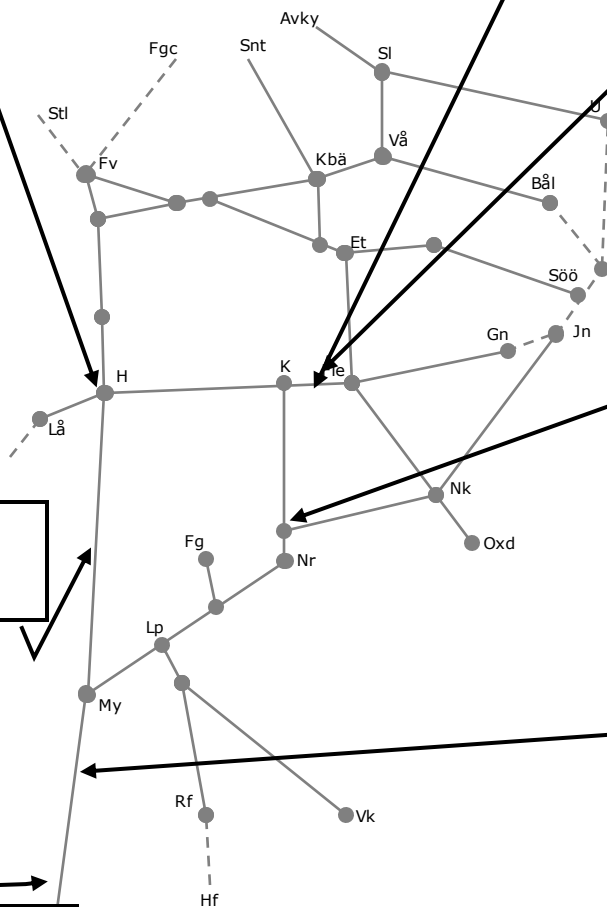

Trafikverkets fastställda banarbeten - T21 Östra, Godstråket, Västra och Södra stambanan

STÖRRE BANARBETEN - vecka 2114 Öst						
Mån	Tis	Ons	Tor	Fre	Lör	Sön
5/4	6/4	7/4	8/4	9/4	10/4	11/4

315532
förstärkningslina
Stolpstugan-
Katrineholm nedspår
Enkelspårsdrift
Sköldinge-
Katrineholm
S 23:30- (M 05:40)

315587
Förstärkningslina
Stolpstugan-
Katrineholm_ uppspår
Enkelspårsdrift
Katrineholm-
Sköldinge
(S 23:30)-M05:40
M-To 23:30 -05:40
F 23:30-07:30
L 22:00-08:00

318599 Läckkabel
Åby-Simonstorp
Trafikavbrott
L 01:15-03:40
L 04:30-06:30
uppspår
Enkelspårsdrift
L 00:00-06:30

328309
Trafikavbrott
L 22:10-06:20

328030
kontaktlednings-
revision
Boxholm-Gripenberg
inkl spår 1 Sommen
och spår 11 Tranås
Trafikavbrott
M 04:20:- 07:20
nedspår
Enkelspårsdrift
(S 22:30) – M 08:05

328558 Förebyggande underhåll
Skymossen spår 101,104
Trafikavbrott
M 08:15-15:30

321433 Dubbelspår Dunsjö-Godegård
Trafikavbrott
(Skymossen)-(Motala)
M 00:00-Ti 05:00

328911 ERTMS
Gamlarp-Nässjö
Trafikavbrott Post
och terminal
nedspår
Enkelspårsdrift
Vimmarp-Nässjö
S 22.00-(M
00.35)

329338 ERTMS
Gamlarp-Nässjö
uppspår
Enkelspårsdrift
Vimmarp-Nässjö
S (22:40)-M05:20
Ti-F 00:30-05:30
L 00:20-09:00
L 22:00-09:00