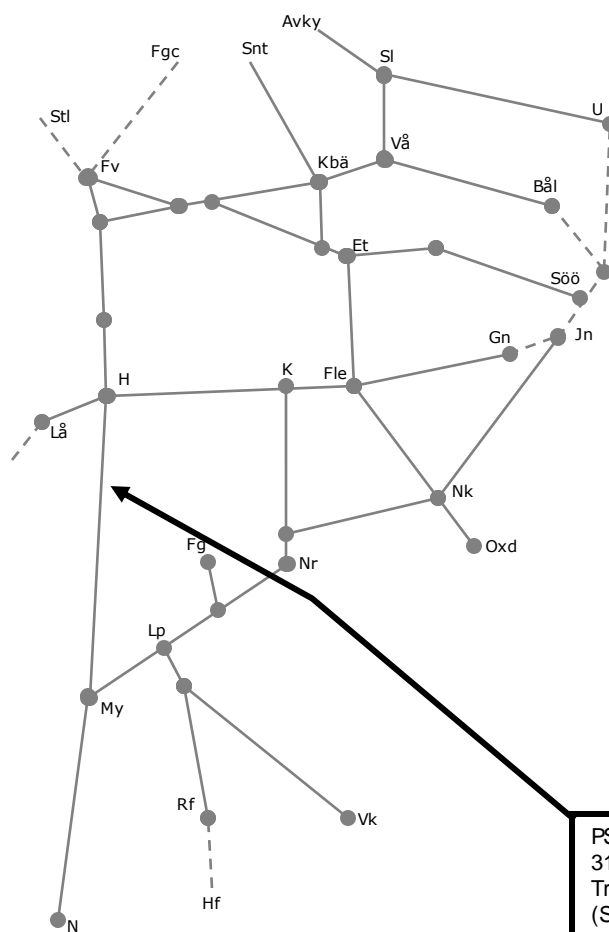

Trafikverkets fastställda banarbeten - T21 Östra,Godstråket, Västra och Södra stambanan

STÖRRE BANARBETEN v2050-2149 Öst

PSB Ö2
313471 Dubbelspår Dunsjö-Godegård
Trafikavbrott
(Skymossen)-(Motala)
V2128-V2132, M 00:00-S 24:00