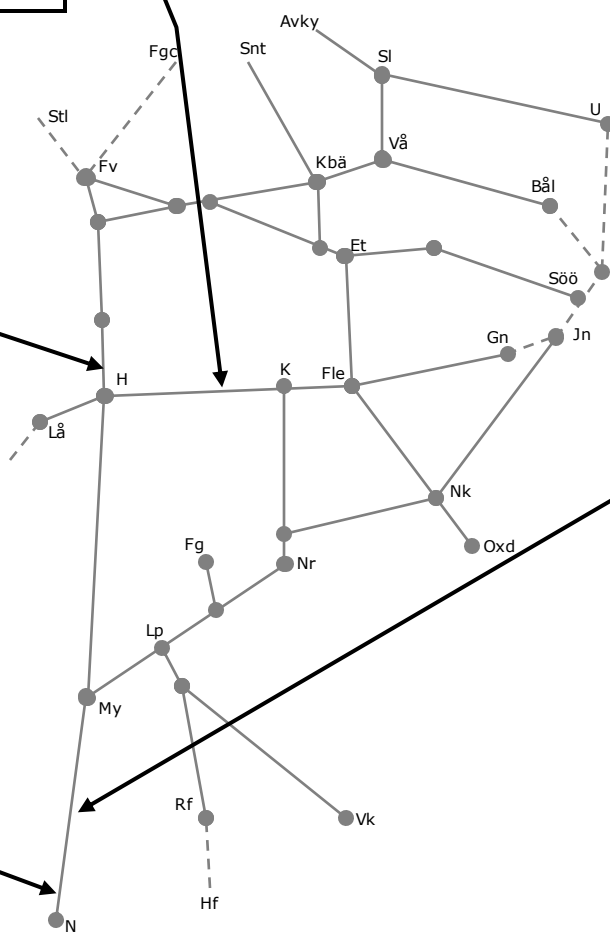

Trafikverkets fastställda banarbeten - T21 Östra, Godstråket, Västra och Södra stambanan

STÖRRE BANARBETEN - vecka 2109 Öst

Mån	Tis	Ons	Tor	Fre	Lör	Sön
1/3	2/3	3/3	4/3	5/3	6/3	7/3

329091 Förebyggande UH Ktl
Örebro-Kumla nedspår
Enkelspårsdrift
M-To 09:05-14:05

315442 Fö-lina
Katrineholm Vingåker nedspår
Enkelspårsdrift
M 00:25-05:35, Ti-F 00:20-05:35
F 23:10-08:00, L 22:00-04:20
S 06:35-09:00

328911 ERTMS
Gamlarp-Nässjö
Trafikavbrott Post
och terminal
nedspår
Enkelspårsdrift
Vimnarp-Nässjö
L 03:53-09:00
L 22:00-09:00

328016
kontaktlednings-
revision
Tranås-Frinnaryd
nedspår.
Enkelspårsdrift
(S 22:50)-M05:45
Ti 01:00-06:00

328017
kontaktlednings-
revision
Gripenberg-
Ralingsås nedspår
Enkelspårsdrift
OTo 01:00-06:00

328018
kontaktlednings-
revision
Frinnaryd-Flisby
nedspår
Enkelspårsdrift
F 01:00-06:00
L 00:35-07:35

328019
kontaktlednings-
revision
_Gripenberg-Flisby
Trafikavbrott
Gripenberg-
Ralingsås
S 04:10-07:10
nedspår
Enkelspårsdrift
L 22:40-04:10

328020
kontaktlednings-
revision
Ralingsås-Flisby
uppspår
Enkelspårsdrift
S 22:51-(M05:51)