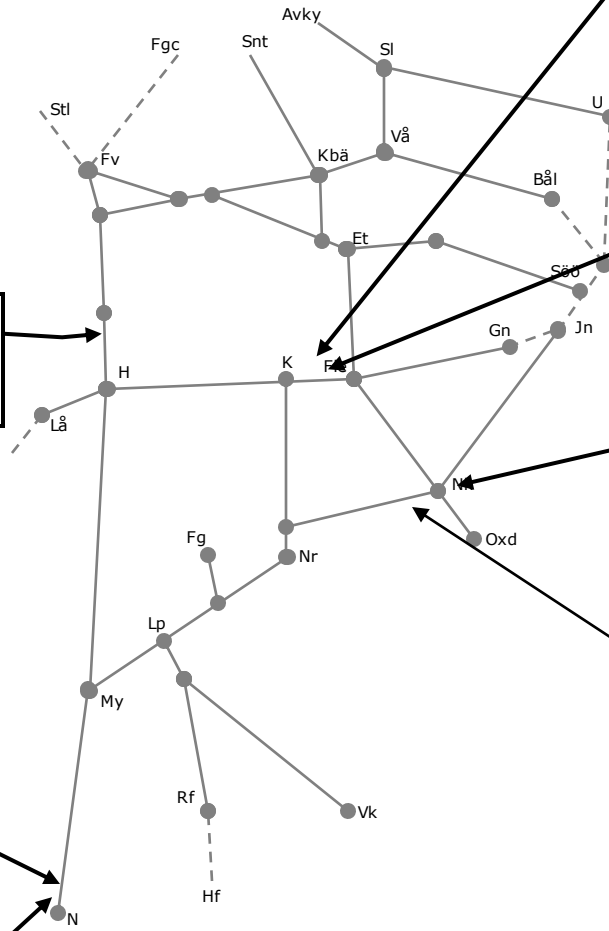

Trafikverkets fastställda banarbeten - T21 Östra, Godstråket, Västra och Södra stambanan

STÖRRE BANARBETEN - vecka 2118 Öst						
Mån	Tis	Ons	Tor	Fre	Lör	Sön
3/5	4/5	5/5	6/5	7/5	8/5	9/5

315584
Förstärkningslina
Katrineholm-
Stolpstugan nedspår
Enkelspårsdrift
Katrineholm-
Sköldinge
S 23:24-(M 04:40)

315587
Förstärkningslina
Katrineholm-
Stolpstugan uppspår
Enkelspårsdrift
Katrineholm-Sköldinge
(S 23:30)-M05:40
M-To 23:30-05:40
F 23:30-07:30
L 22:00-08:00

329099 Förebyggande UH Ktl
Örebro-Mosås nedspår
Enkelspårsdrift
Ti-F 00:30-05:30

329753
Förebyggande
underhåll
(Järna)-Nyköping
Trafikavbrott
S 23:00-(M 05:10)
MOTO 23:22-05:30
Ti 23:03-05:00
L 00:25-08:00
S 00:25-09:10

328911 ERTMS
Gamlarp-Nässjö
Trafikavbrott Post
och terminal i
Gamlarp
uppspår
Enkelspårsdrift
Vimnarp-Nässjö
S 22:00-(M 00:35)

329754
Förebyggande
underhåll
Trafikavbrott
(Nyköping)-(Åby)
(S 23:30)-M05:03
M-To 23:35-05:03
L 00:55-07:35
S 00:55-08:30

329338 ERTMS
Gamlarp-Nässjö
uppspår Enkelspårsdrift
Vimnarp-Nässjö
S (22:40)-M05:20
Ti-F 00:30-05:30
L 00:20-09:00
L 22:00-09:00