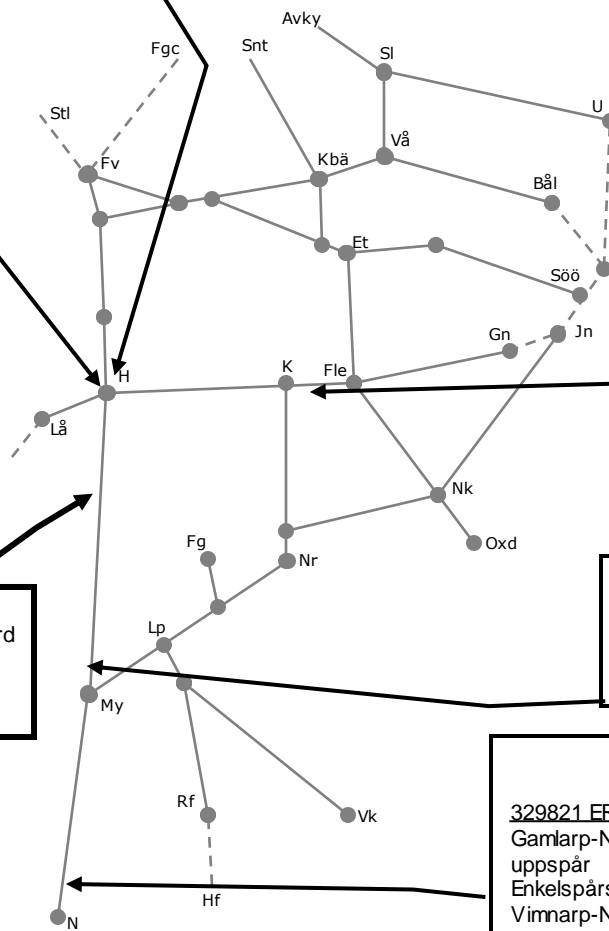

Trafikverkets fastställda banarbeten - T21 Östra, Godstråket, Västra och Södra stambanan

STÖRRE BANARBETEN - vecka 2131 Öst						
Mån	Tis	Ons	Tor	Fre	Lör	Sön
2/8	3/8	4/8	5/8	6/8	7/8	8/8

316580 Servicefönster Underhåll
Skymossen spår 101
Trafikavbrott (Skms)-(Hpbg)
M-S 00:00-05:00

328559 Förebyggande underhåll
Skymossen spår 101,104
Trafikavbrott
M-F 08:15-15:30

315709
Förstärkningslina
Flen-Sköldinge
Trafikavbrott
M 03:50-04:00
Ti-F 05:10-05:20
M-F 23:17-:23:27
L 07:15-07:30,
L 22:00-22:15
S 07:45-08:00
Enkelspårsdrift
Flen-Stolpstugan
(S 22:20)-M04:00
M-To 23:17-05:20
F 23:27-07:15
L 22:00-08:00

PSB Ö2
313471 Dubbelspår Dunsjö-Godegård
Trafikavbrott
(Skymossen)-(Motala)
M 00:00-S 24:00

336805 Servicefönster Underhåll
(Motala)-(Mjölby)
Enkelspårsdrift
M-F 00:00-05:00

329821 ERTMS
Gamlarp-Nässjö
uppspår
Enkelspårsdrift
Vimmarp-Nässjö
S 22:40-(05:20)