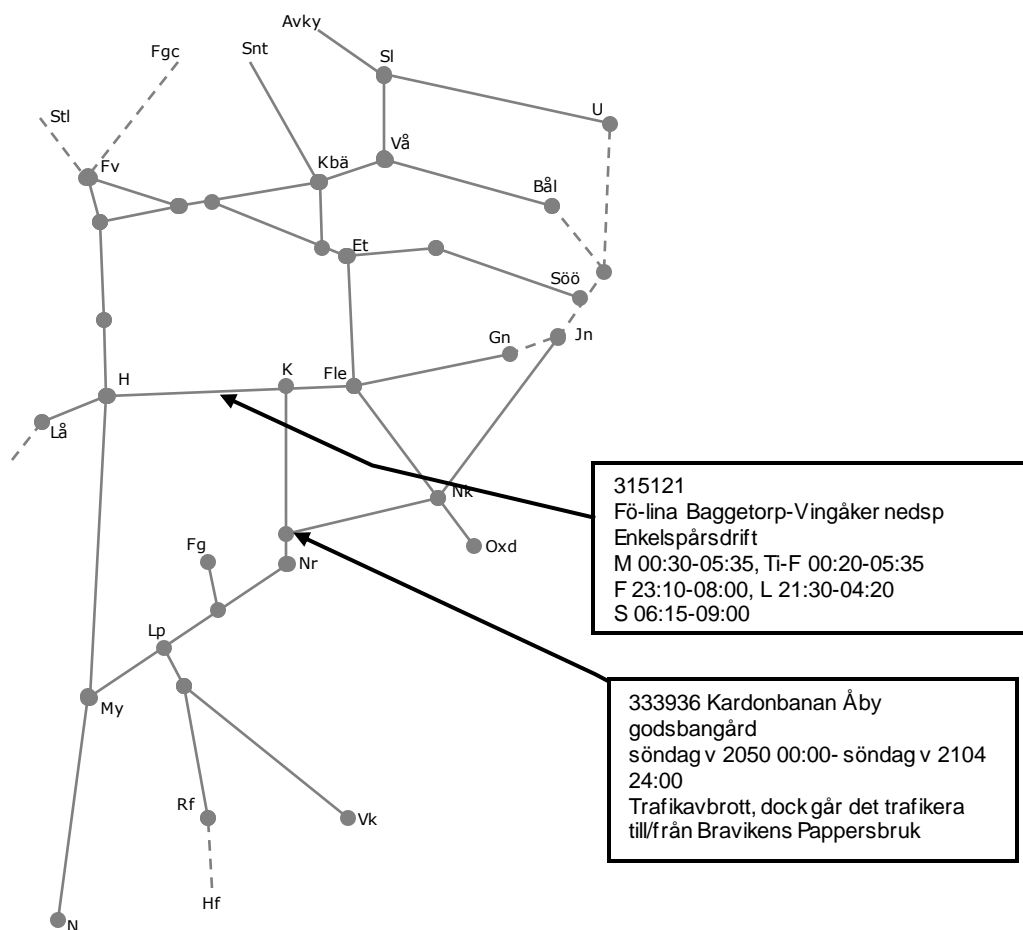

Trafikverkets fastställda banarbeten - T21 Östra, Godstråket, Västra och Södra stambanan

STÖRRE BANARBETEN - vecka 2051 Öst						
Mån	Tis	Ons	Tor	Fre	Lör	Sön
14/12	15/12	16/12	17/12	18/12	19/12	20/12