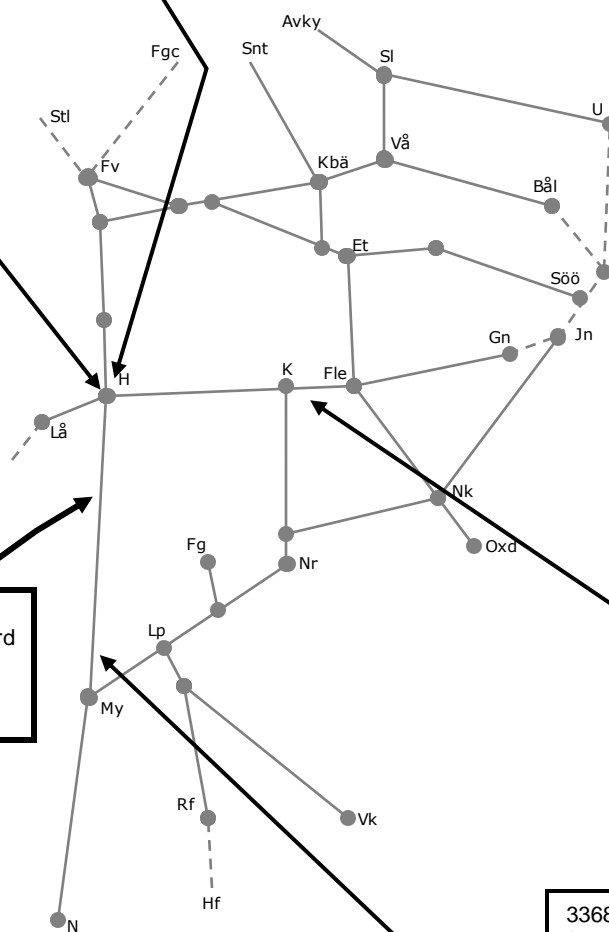

Trafikverkets fastställda banarbeten - T21 Östra, Godstråket, Västra och Södra stambanan

STÖRRE BANARBETEN - vecka 2129 Öst						
Mån	Tis	Ons	Tor	Fre	Lör	Sön
19/7	20/7	21/7	22/7	23/7	24/7	25/7

316580 Servicefönster Underhåll
Skymossen spår 101
Trafikavbrott (Skms)-(Hpbg)
M-S 00:00-05:00

328559 Förebyggande underhåll
Skymossen spår 101,104
Trafikavbrott
M-F 08:15-15:30

PSB Ö2
313471 Dubbelspår Dunsjö-Godegård
Trafikavbrott
(Skymossen)-(Motala)
M 00:00-S 24:00

315690
Förstärkningslina
Flen-Stolpstugan
Trafikavbrott
M 03:50-04:00
Ti-F 05:10-05:20
M-F 23:11-23:21
L 07:15-07:30,
L 22:00-22:10
S 07:45-08:00

Enkelspårdrift
Flen-Katrineholm
(S 21:55)-M04:00
M-To 23:11-05:20
F 23:21-07:15
L 22:10-07:45

336805 Servicefönster Underhåll
(Motala)-(Mjölby)
Enkelspårdrift
M-F 00:00-05:00