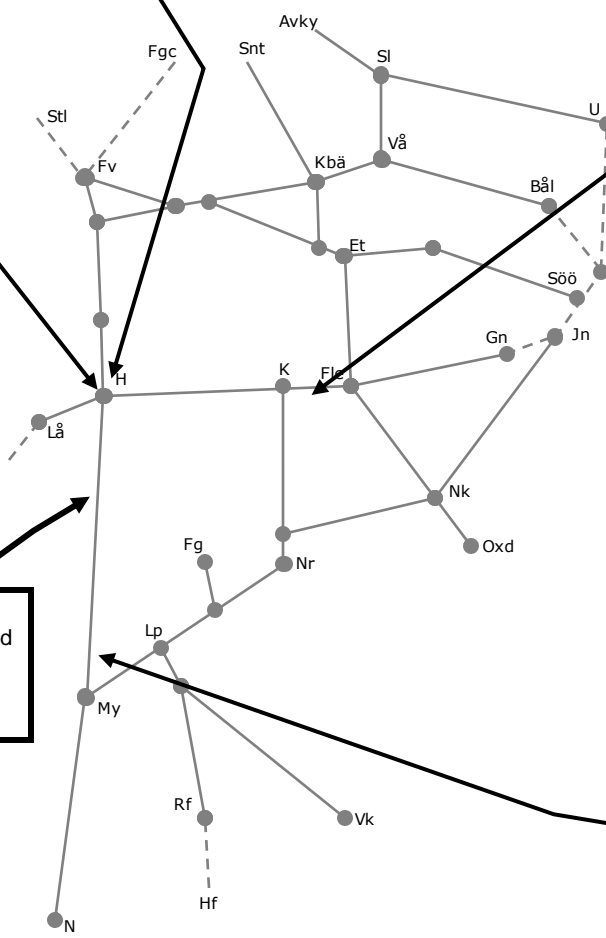

Trafikverkets fastställda banarbeten - T21 Östra, Godstråket, Västra och Södra stambanan

STÖRRE BANARBETEN - vecka 2128 Öst						
Mån	Tis	Ons	Tor	Fre	Lör	Sön
12/7	13/7	14/7	15/7	16/7	17/7	18/7

316580 Servicefönster Underhåll
Skymossen spår 101
Trafikavbrott (Skms)-(Höbg)
M-S 00:00-05:00

328559 Förebyggande underhåll
Skymossen spår 101,104
Trafikavbrott
M-F 08:15-15:30

315690
Förstärkningslina
Flen-Stolpstugan
Trafikavbrott
S 21:45-21:55
Enkelspårsdrift
Flen-Katrineholm
S 21:55-(M 04.00)

PSB Ö2
313471 Dubbelspår Dunsjö-Godegård
Trafikavbrott
(Skymossen)-(Motala)
M 00:00-S 24:00

336802 Servicefönster Underhåll
(Motala)-(Mjölby)
Enkelspårsdrift
M-F 00:00-05:00