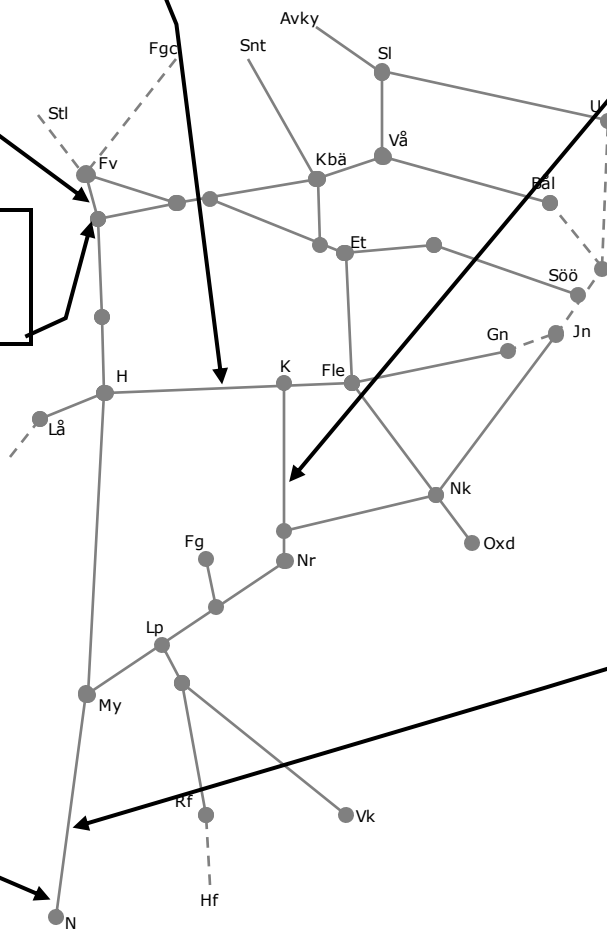

Trafikverkets fastställda banarbeten - T21 Östra, Godstråket, Västra och Södra stambanan

STÖRRE BANARBETEN - vecka 2108 Öst

Mån	Tis	Ons	Tor	Fre	Lör	Sön
22/2	23/2	24/2	25/2	26/2	27/2	28/2

329089/349122 Förebyggande UH Ktl
(Ervalla)-(Hovsta) uppspår
M-Ti 07:30-12:30
(Hovsta)-(Örebro) uppspår
O-To 09:20-14:20
Enkelspårsdrift

315464 Fö-lina
Baggetorp-Vingåker uppsp
Enkelspårsdrift
M 00:25-05:35, Ti-F 00:20-05:35
F 23:10-08:00, L 21:30-04:20
S 06:35-09:00

344489 ERTMS
Katrineholm-Åby
uppspår
Enkelspårsdrift
Ti-F 00:50-05:30

341683 ERTMS
Katrineholm-
Simonstorp
Uppspår
Enkelspårsdrift
M 01:25-05:30

348536 Förebyggande UH Ktl
(Ervalla)-(Örebro) upp/nedspår
Trafikavbreott
S 01:00-07:30

328012
kontaktlednings-
revision
Tranås-Frinnaryd
uppspår
Enkelspårsdrift
(S 23-06)-M05:40
Ti 00:55-05:45

328013
kontaktlednings-
revision
Gripenberg-Ralingsås
uppspår
Enkelspårsdrift
OTo 00:51-05:51

328014
kontaktlednings-
revision
Gripenberg-Flisby
uppspår
Enkelspårsdrift
F 00:48-05:48
L 00:32-07:02

328015
kontaktlednings-
revision
Gripenberg-Flisby
uppspår
Trafikavbrott S 04:10-
07:10
Enkelspårsdrift
L 22:40-04:10

328016
kontaktlednings-
revision
Tranås-Frinnaryd
nedspår.
Enkelspårsdrift
S 22:50-(M05:45)

328690 ERTMS
Gamlarp-Nässjö
uppspår
Enkelspårsdrift
Vimmarp-Nässjö
L 03.00-09.00
L 22.00-09.00