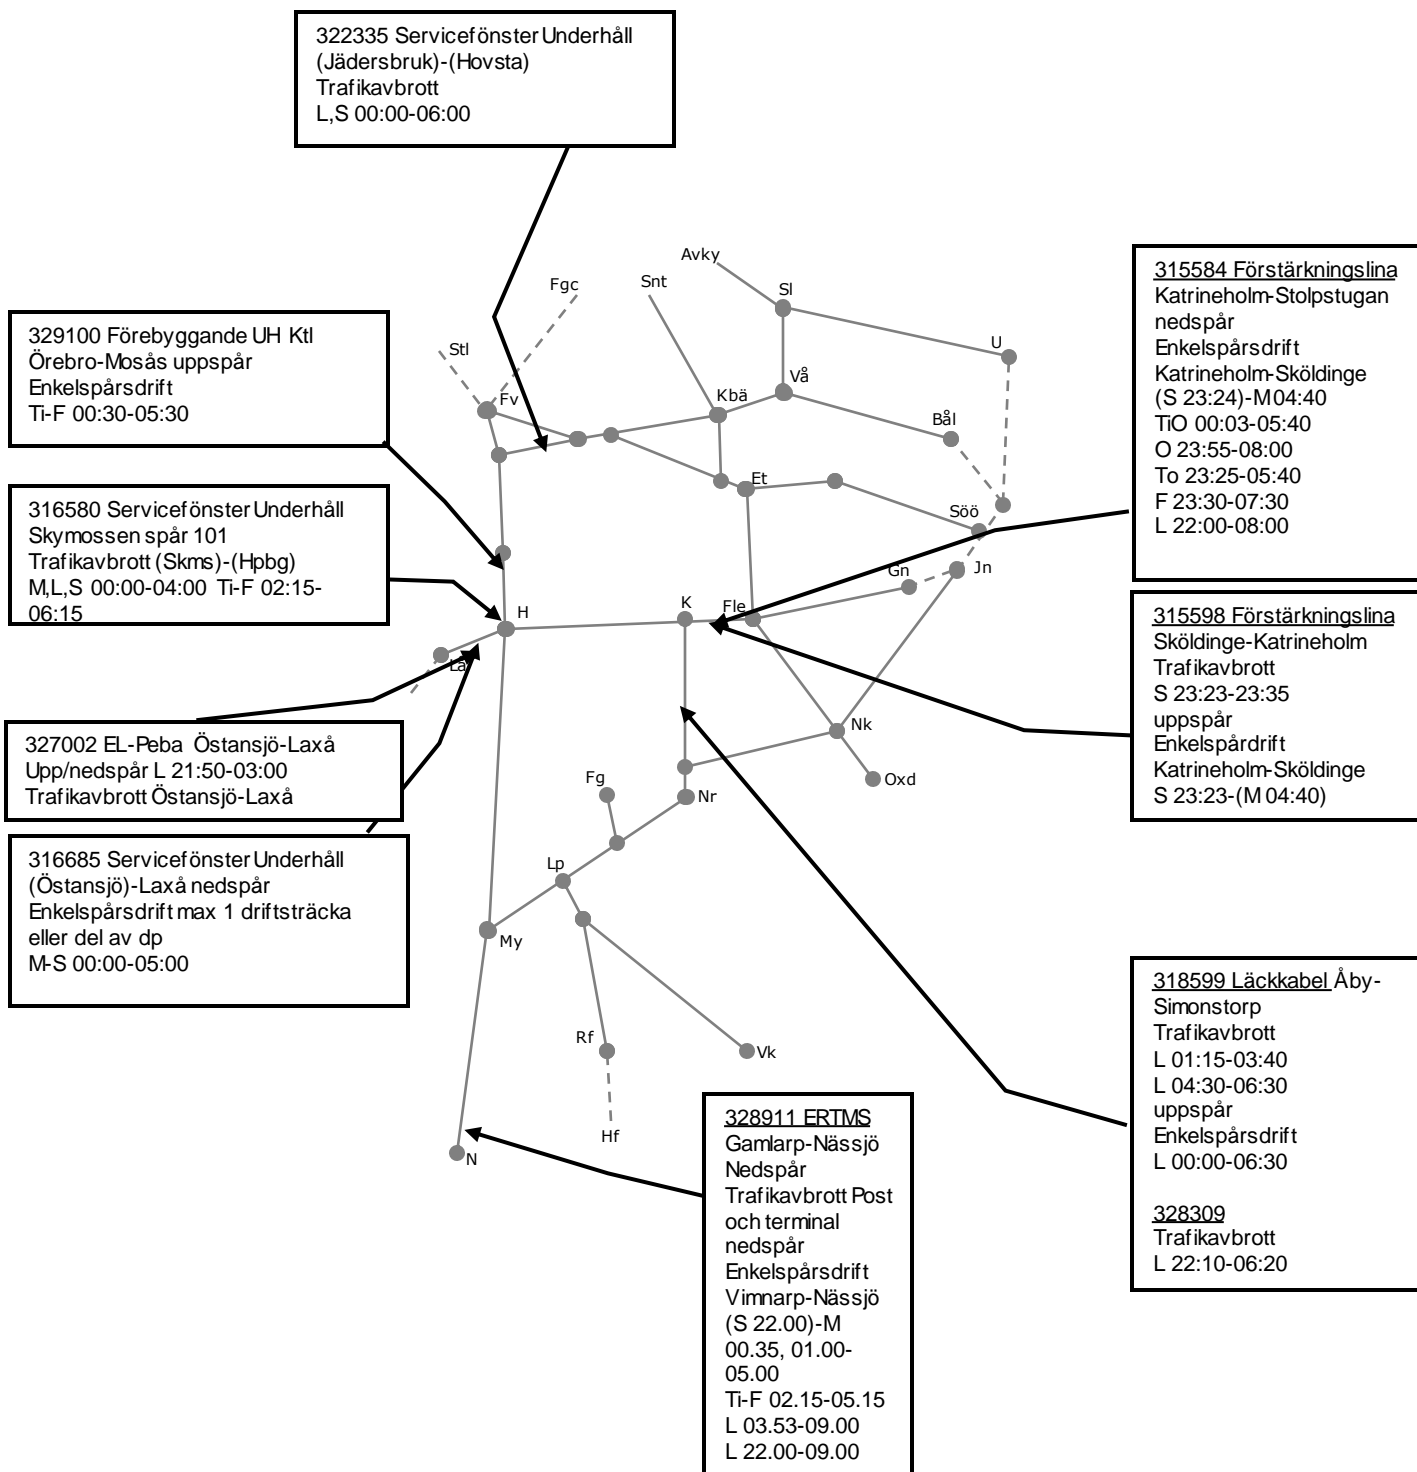

Trafikverkets fastställda banarbeten - T21 Östra, Godstråket, Västra och Södra stambanan

STÖRRE BANARBETEN - vecka 2119 Öst						
Mån	Tis	Ons	Tor	Fre	Lör	Sön
10/5	11/5	12/5	13/5	14/5	15/5	16/5

**Kristi Himmels
färdsdag**