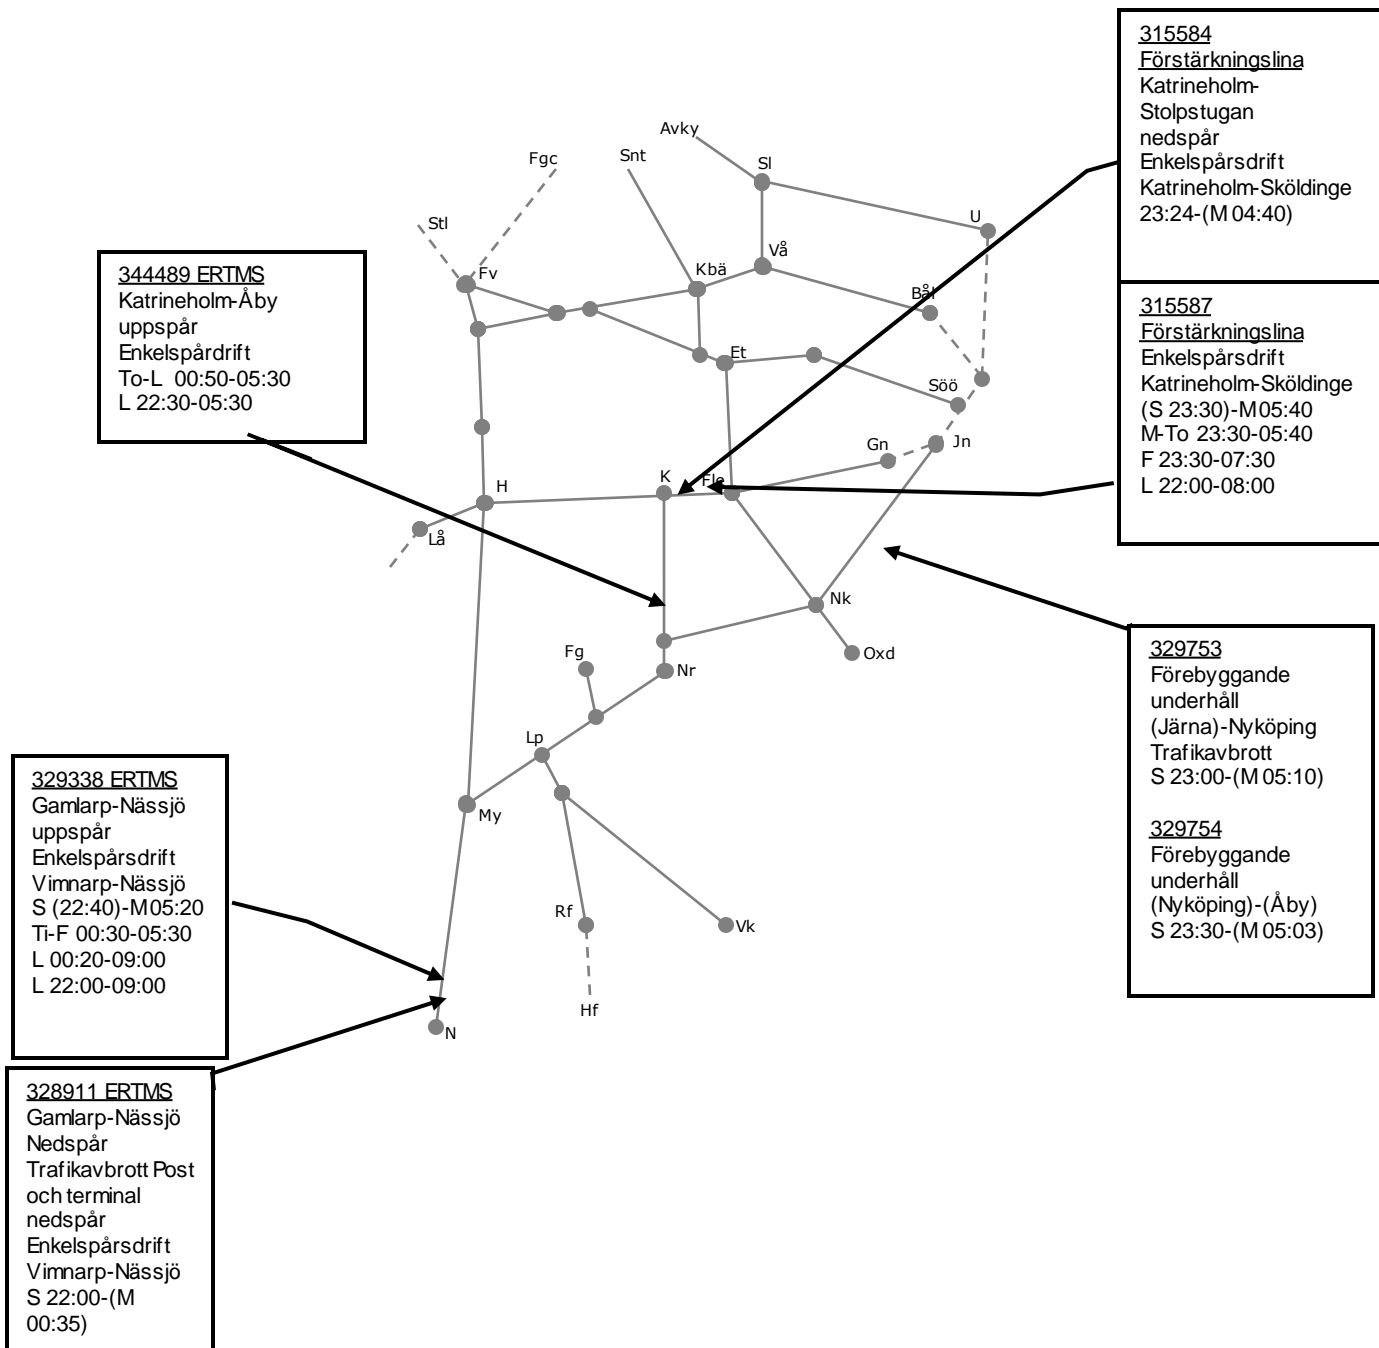

Trafikverkets fastställda banarbeten - T21 Östra, Godstråket, Västra och Södra stambanan

STÖRRE BANARBETEN - vecka 2116 Öst						
Mån	Tis	Ons	Tor	Fre	Lör	Sön
19/4	20/4	21/4	22/4	23/4	24/4	25/4