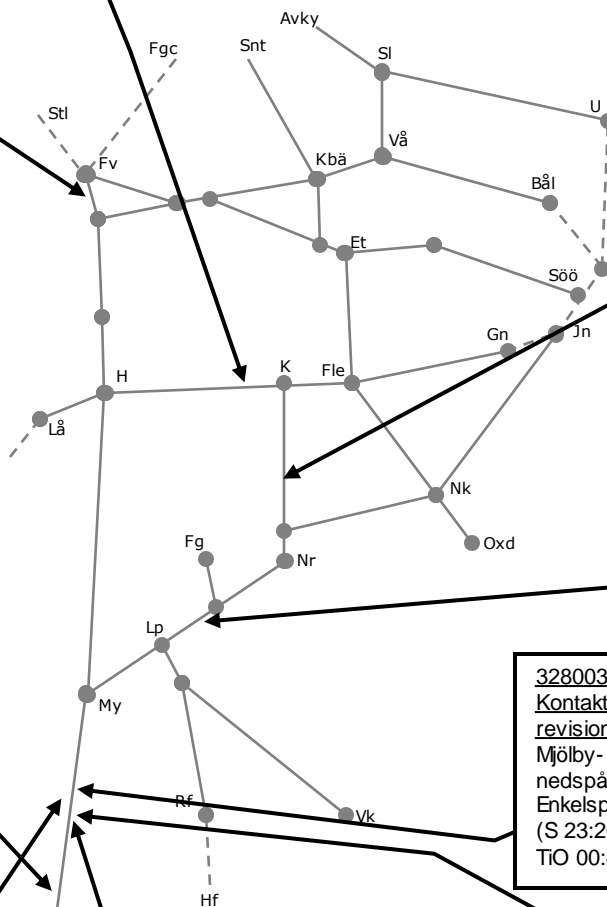

Trafikverkets fastställda banarbeten - T21 Östra, Godstråket, Västra och Södra stambanan

STÖRRE BANARBETEN – vecka 2105 Öst

Mån	Tis	Ons	Tor	Fre	Lör	Sön
1/2	2/2	3/2	4/2	5/2	6/2	7/2

329086 Förebyggande UH Ktl
Frövi-Hovsta nedspår
Enkelspårsdrift
M-To 07:30-12:30

315292 Fö-lina
Baggetorp-Vingåker nedspår
Enkelspårsdrift
M 00:30-05:35, Ti-F 00:20-05:35
F 23:10-08:00, L 21:30-04:20
S 06:15-09:00

344489 ERTMS
Katrineholm-Åby
uppspår
Enkelspårsdrift
Ti-F 00:50-05:30

341683 ERTMS
Katrineholm-
Simonstorp uppspår
Enkelspårsdrift
M 01:25-05:30

331093 Fiskartorpsbron
Kimstad-Gistad
Trafikavbrott
S 03:01-06:01

328911 ERTMS
Gamlarp-Nässjö
Går ej att nå sp1
post och terminal
i Gamlarp
nedspår
Enkelspårsdrift
Vimmarp-Nässjö
L 03:53-09:00
L 22:00-09:00

328003
Kontaktlednings-
revision
Mjölby- Boxholm
nedspår
Enkelspårsdrift
(S 23:20)-06:08
TiO 00:45-05:45

328005
Kontaktlednings-
revision Lindekullen-
Tranås nedspår
Trafikavbrott Boxholm-
Tranås
S 03:45-05:55
Enkelspårsdrift
Lindekullen-Tranås
L 22:30-07:00

328004
Kontaktlednings-
revision Lindekullen-
Sommen nedspår
Enkelspårsdrift
ToF 00:45-05:45
L 00:35-07:05

328006
Kontaktlednings-
revision
Boxholm-Tranås
uppspår
Enkelspårsdrift
S 23:25-(05:45)