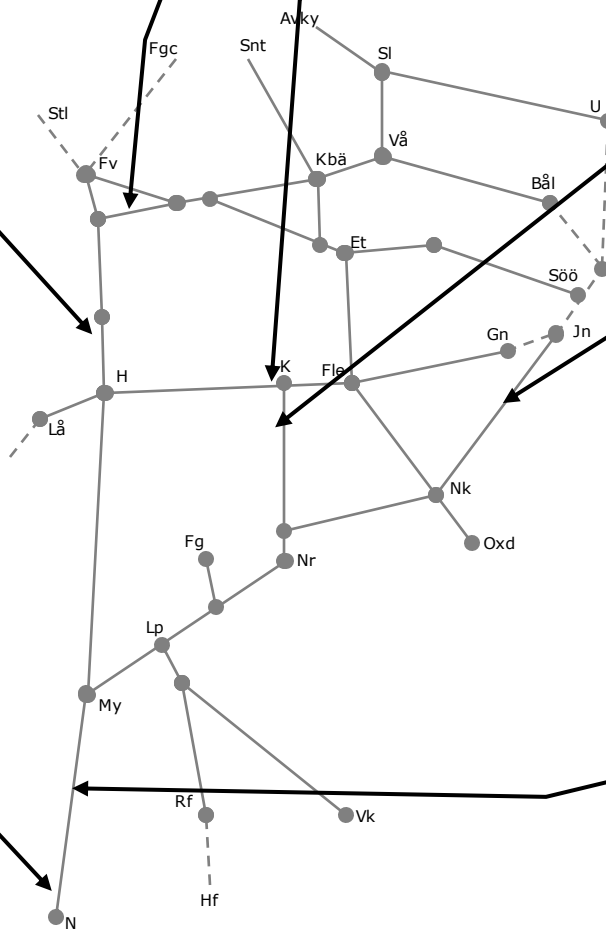

Trafikverkets fastställda banarbeten - T21 Östra, Godstråket, Västra och Södra stambanan

STÖRRE BANARBETEN - vecka 2111 Öst

Mån	Tis	Ons	Tor	Fre	Lör	Sön
15/3	16/3	17/3	18/3	19/3	20/3	21/3

322335 Servicefönster Underhåll
(Jädersbruk)-(Hovsta)
Trafikavbrott
M-F 00:00-05:10
L 00:00-06:30, 23:00-07:50

315476 Fö-lina
Katrineholm- Baggetorp-nedpår
Enkelspårsdrift
M 00:10-05:35, Ti-F 00:20-05:40
F 23:55-08:00, L 22:00 -05:00
S 05:45-09:00

329093 Förebyggande UH Ktl
(Mosås)-Hallsberg nedspår
Enkelspårsdrift
M-To 09:00-14:00

344489 ERTMS
Katrineholm-Åby
uppspår
Enkelspårsdrift
To-L 00:50-05:30
L 22:30-05:30

329753
Förebyggande
underhåll
(Järna)-Nyköping
Trafikavbrott
S 23:00-(M 05:10)

329754
Förebyggande
underhåll
(Nyköping)-(Åby)
S 23:30-(M 05:03)

328911 ERTMS
Gamlarp-Nässjö
Trafikavbrott Post
och terminal
nedspår
Enkelspårsdrift
Vimnarp-Nässjö
L 03:53-09:00
L 22:00-09:00

328022
kontaktlednings-
revision
Ralingsås-Flisby
nedspår
Enkelspårsdrift
(S 22:50)-M05:50
TiO 01:05-06:05

328023
kontaktlednings-
revision
Ralingsås-Vimnarp
nedspår
Enkelspårsdrift
ToF 01:10-05:00

328024
kontaktlednings-
revision
Flisby-Nässjö
nedspår.
Enkelspårsdrift
L 22:30-07:00