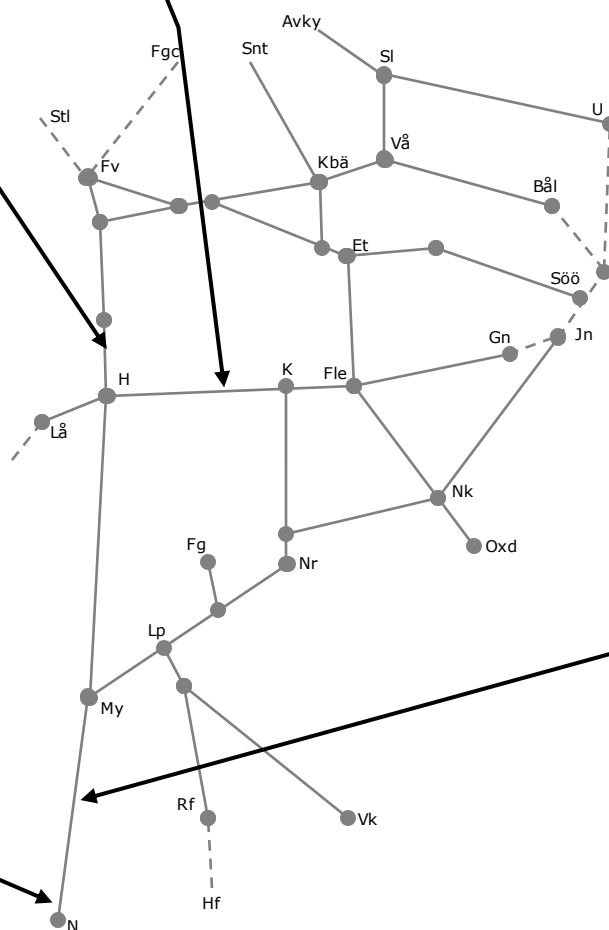

Trafikverkets fastställda banarbeten - T21 Östra, Godstråket, Västra och Södra stambanan

STÖRRE BANARBETEN - vecka 2110 Öst

Mån	Tis	Ons	Tor	Fre	Lör	Sön
8/3	9/3	10/3	11/3	12/3	13/3	14/3

329092 Förebyggande UH Ktl
Örebro-Kumla uppspår
Enkelspårsdrift
M-To 09:05-14:05

315489 Fö-lina
Baggetorp-Katrineholm uppspår
Enkelspårsdrift
M 00:10-05:35, Ti-F 00:20-05:40
F 23:10-08:00, L 22:00-05:00
S 06:35-09:00

328020
kontaktlednings-
revision
Rallingsås-Flisby
uppspår
Enkelspårsdrift
(S 22:51)-M05:51
Ti 00:45-05:45
O 01:00-06:00

328021
kontaktlednings-
revision
Rallingsås-Vimmarp
uppspår
Trafikavbrott
S 04:20-07:20
Enkelspårsdrift
ToF 00:45-05:45
L 00:30-07:00
L 22:50-07:20

328022
kontaktlednings-
revision
Rallingsås-Flisby
nedspår
Enkelspårsdrift
S 22:50-(M 05:50)

328690 ERTMS
Gamlarp-Nässjö
uppspår
Enkelspårsdrift
Vimmarp-Nässjö
L 03.00-09.00
L 22.00-09.00