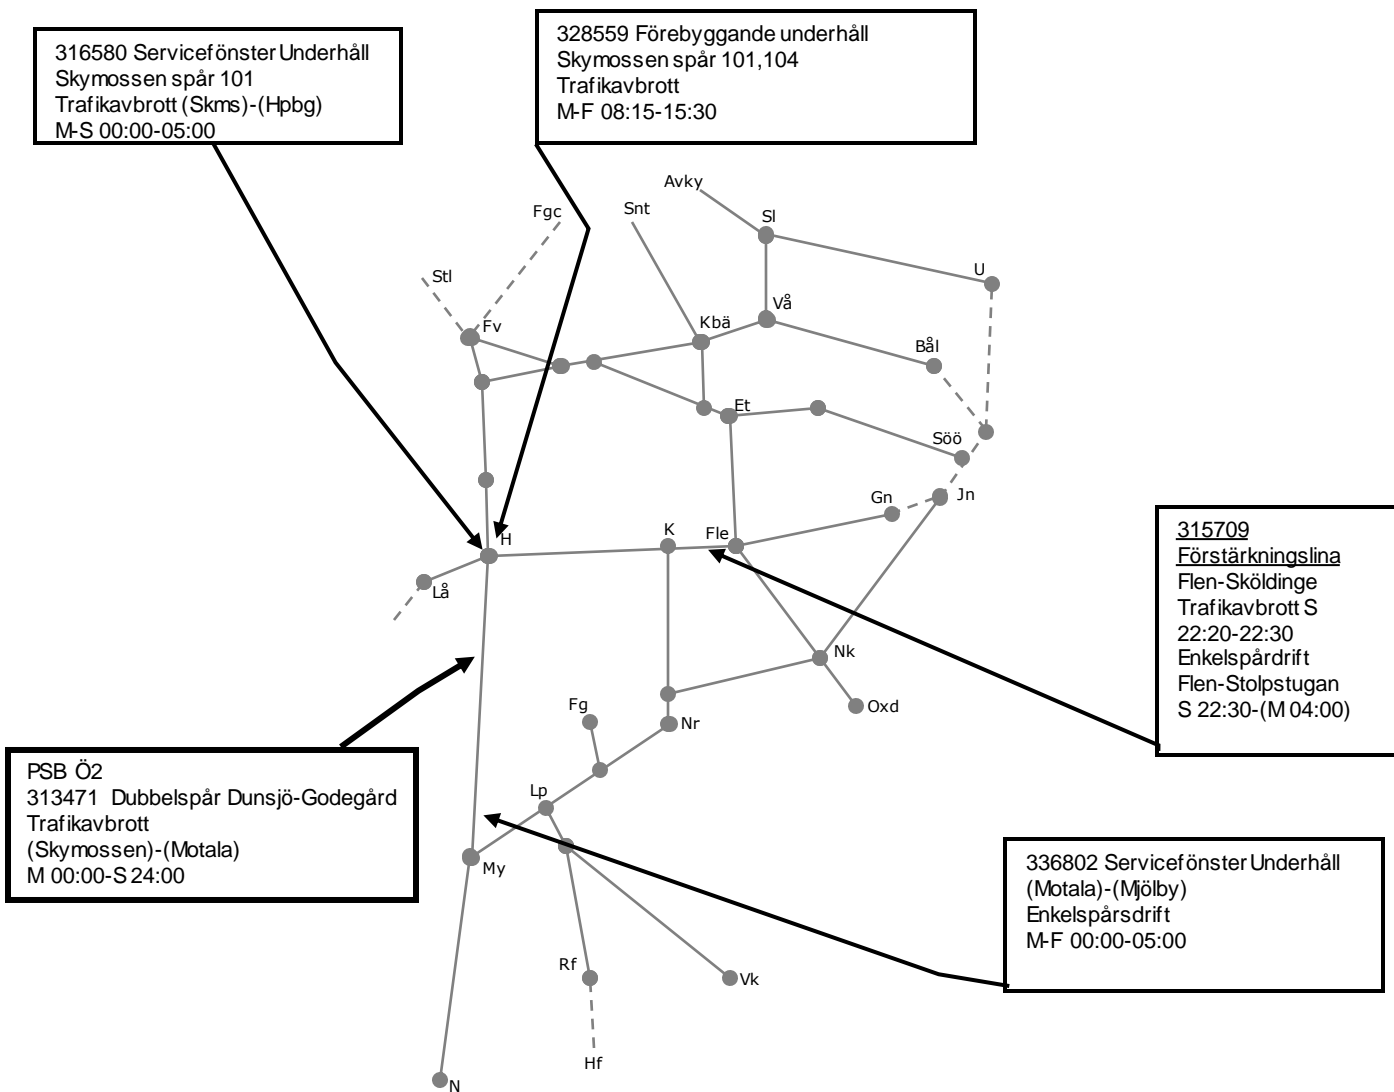

Trafikverkets fastställda banarbeten - T21 Östra, Godstråket, Västra och Södra stambanan

STÖRRE BANARBETEN - vecka 2130 Öst						
Mån	Tis	Ons	Tor	Fre	Lör	Sön
26/7	27/7	28/7	29/7	30/7	31/7	1/8