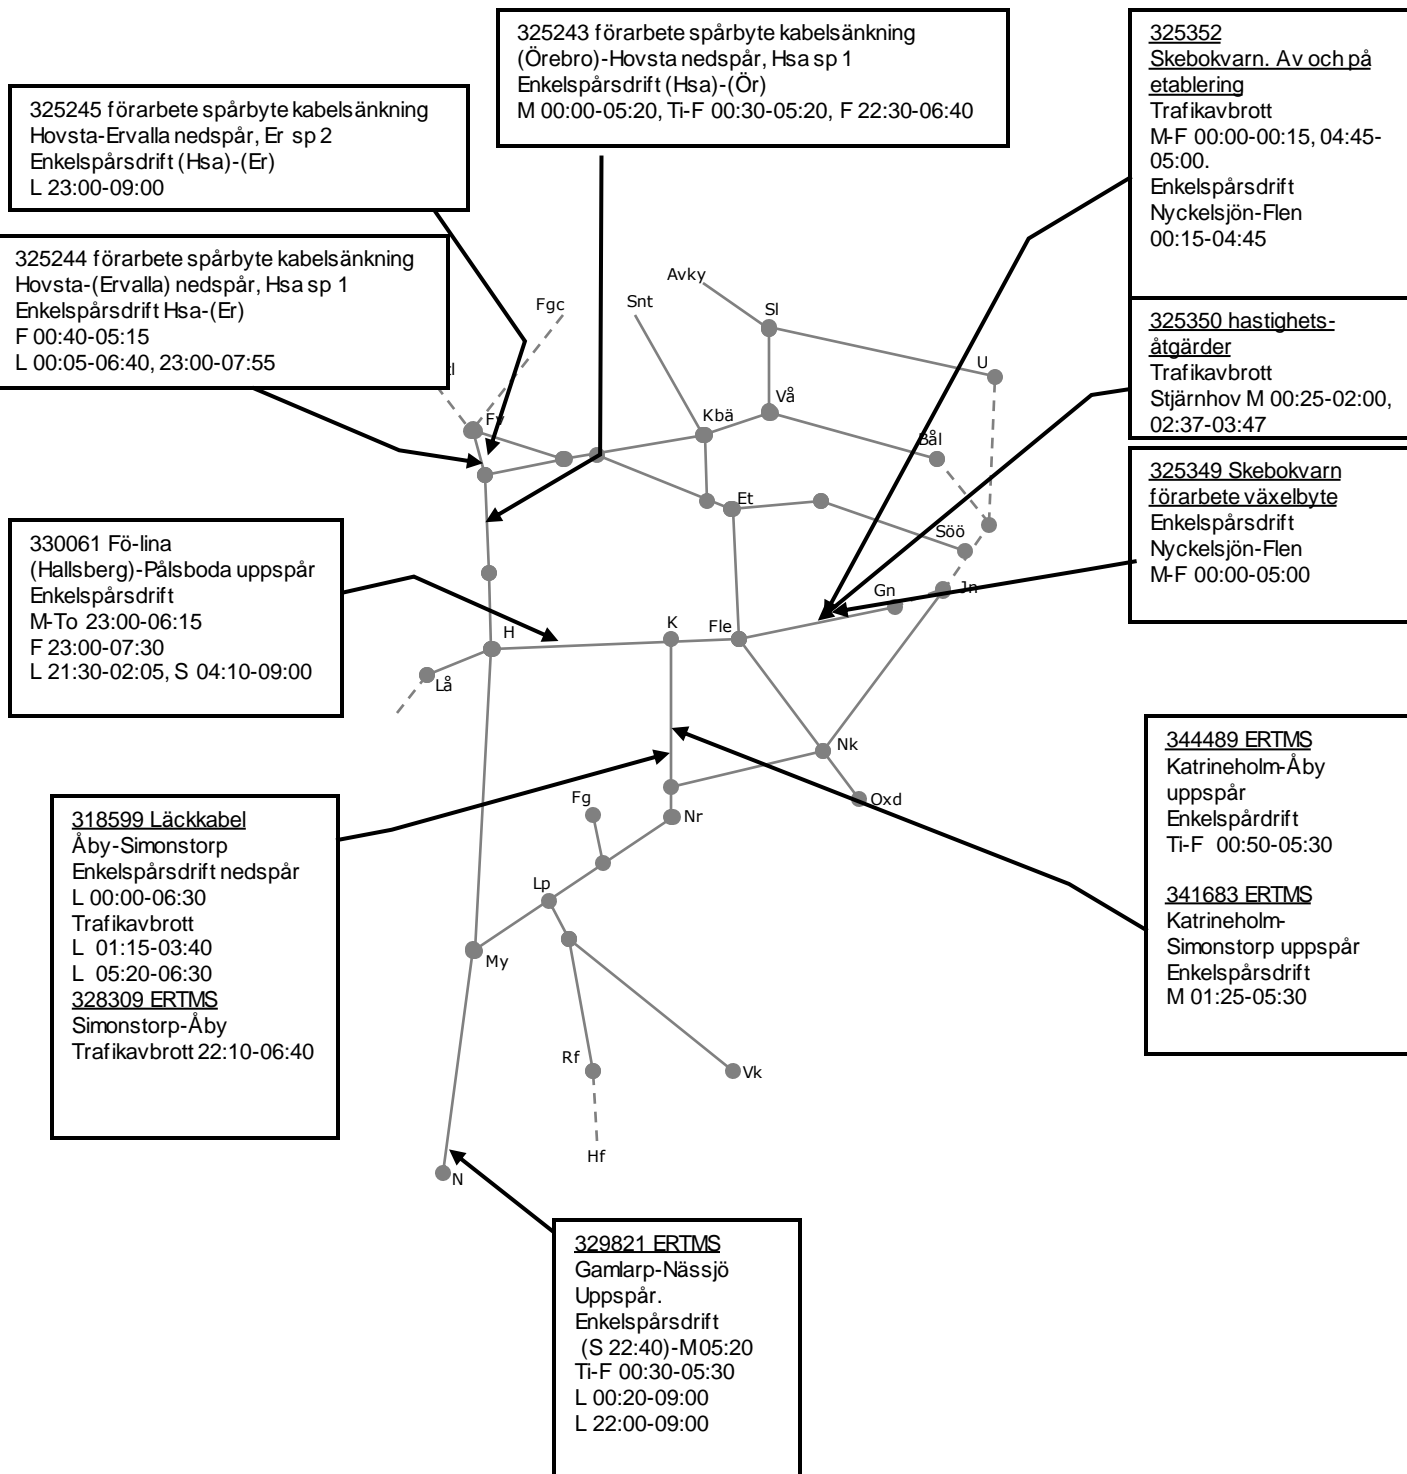

Trafikverkets fastställda banarbeten - T21 Östra, Godstråket, Västra och Södra stambanan

STÖRRE BANARBETEN - vecka 2140 Öst						
Mån	Tis	Ons	Tor	Fre	Lör	Sön
4/10	5/10	6/10	7/10	8/10	9/10	10/10