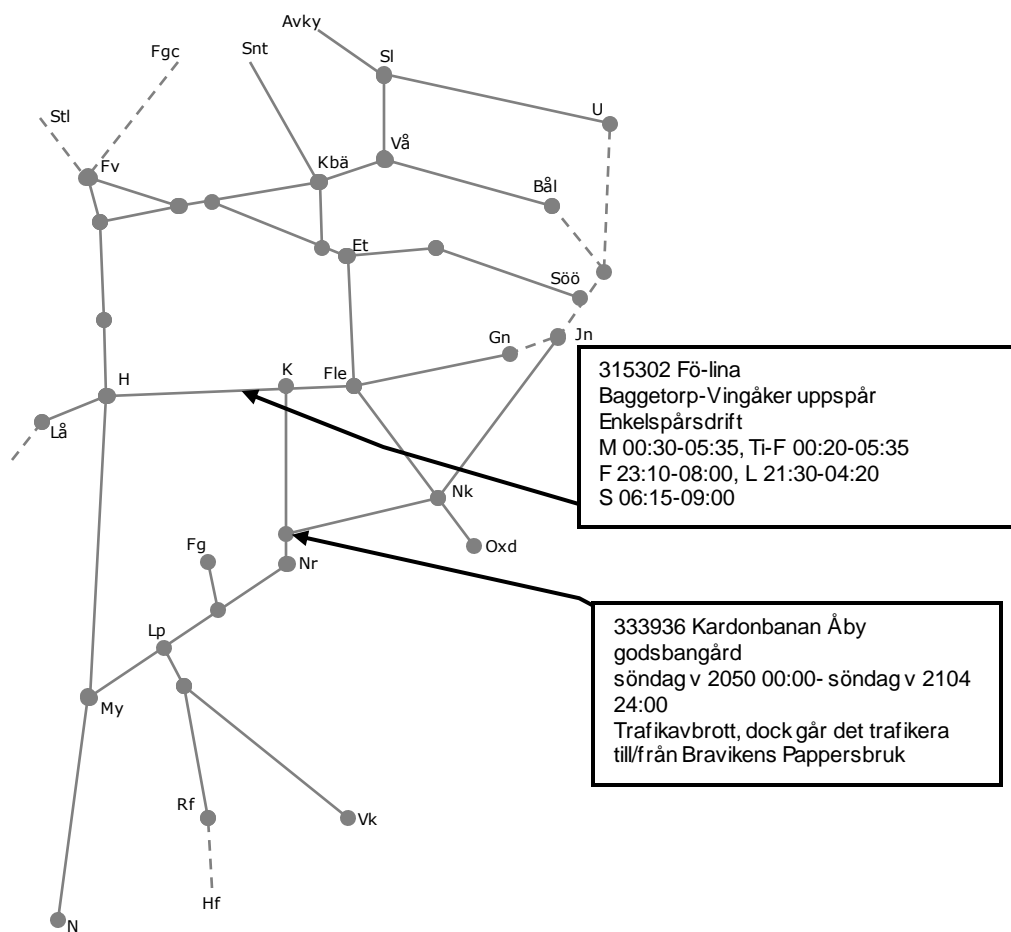

Trafikverkets fastställda banarbeten - T21 Östra, Godstråket, Västra och Södra stambanan

STÖRRE BANARBETEN - vecka 2102 Öst						
Mån	Tis	Ons	Tor	Fre	Lör	Sön
11/1	12/1	13/1	14/1	15/1	16/1	17/1