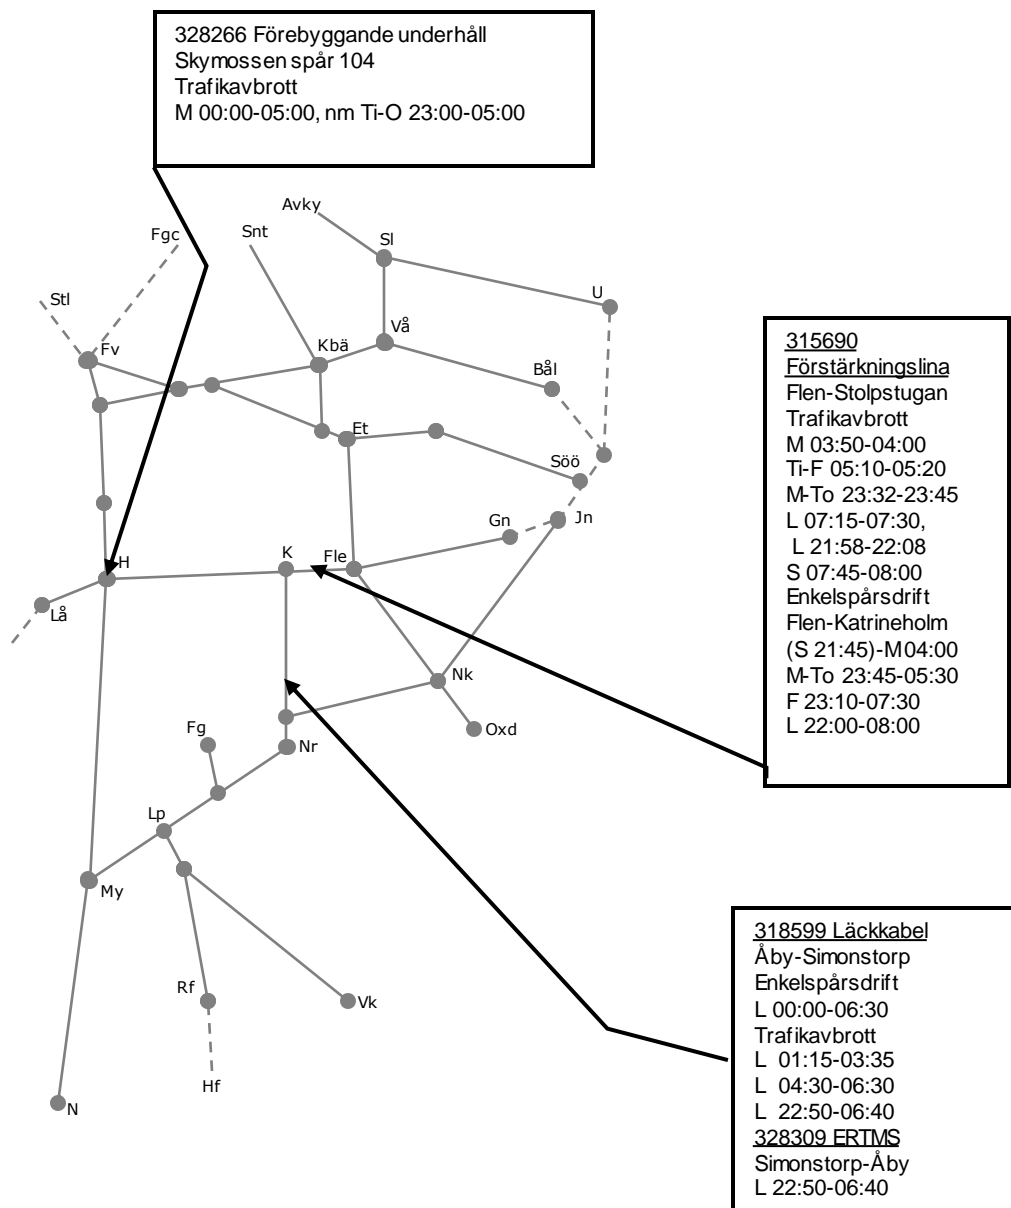

Trafikverkets fastställda banarbeten - T21 Östra, Godstråket, Västra och Södra stambanan

STÖRRE BANARBETEN - vecka 2127 Öst						
Mån	Tis	Ons	Tor	Fre	Lör	Sön
5/7	6/7	7/7	8/7	9/7	10/7	11/7