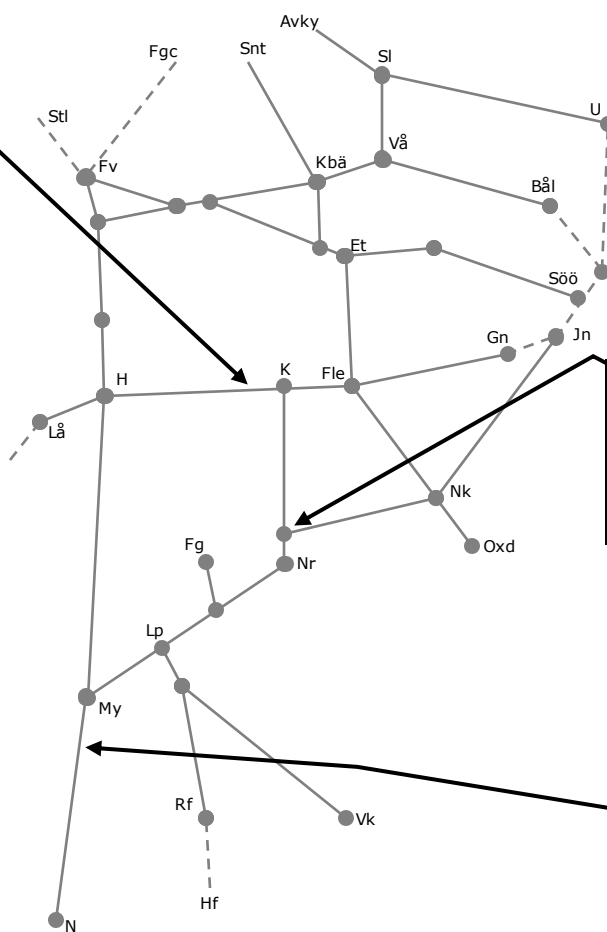

Trafikverkets fastställda banarbeten - T21 Östra, Godstråket, Västra och Södra stambanan

STÖRRE BANARBETEN - vecka 2103 Öst						
Mån	Tis	Ons	Tor	Fre	Lör	Sön
18/1	19/1	20/1	21/1	22/1	23/1	24/1

315292 Fö-lina
Baggetorp-Vingåker nedsp
Enkelspårsdrift
M 00:30-05:35, Ti-F 00:20-05:35
F 23:10-08:00, L 21:30-04:20
S 06:15-09:00

333936 Kardonbanan Åby
godsbangård
söndag v 2050 00:00- söndag v 2104
24:00
Trafikavbrott, dock går det trafikera
till/från Bravikens Pappersbruk

327999
Kontaktlednings-
revision
Mjölby-Boxholm
uppspår
Enkelspårsdrift
S 23:30-(M 05.30)