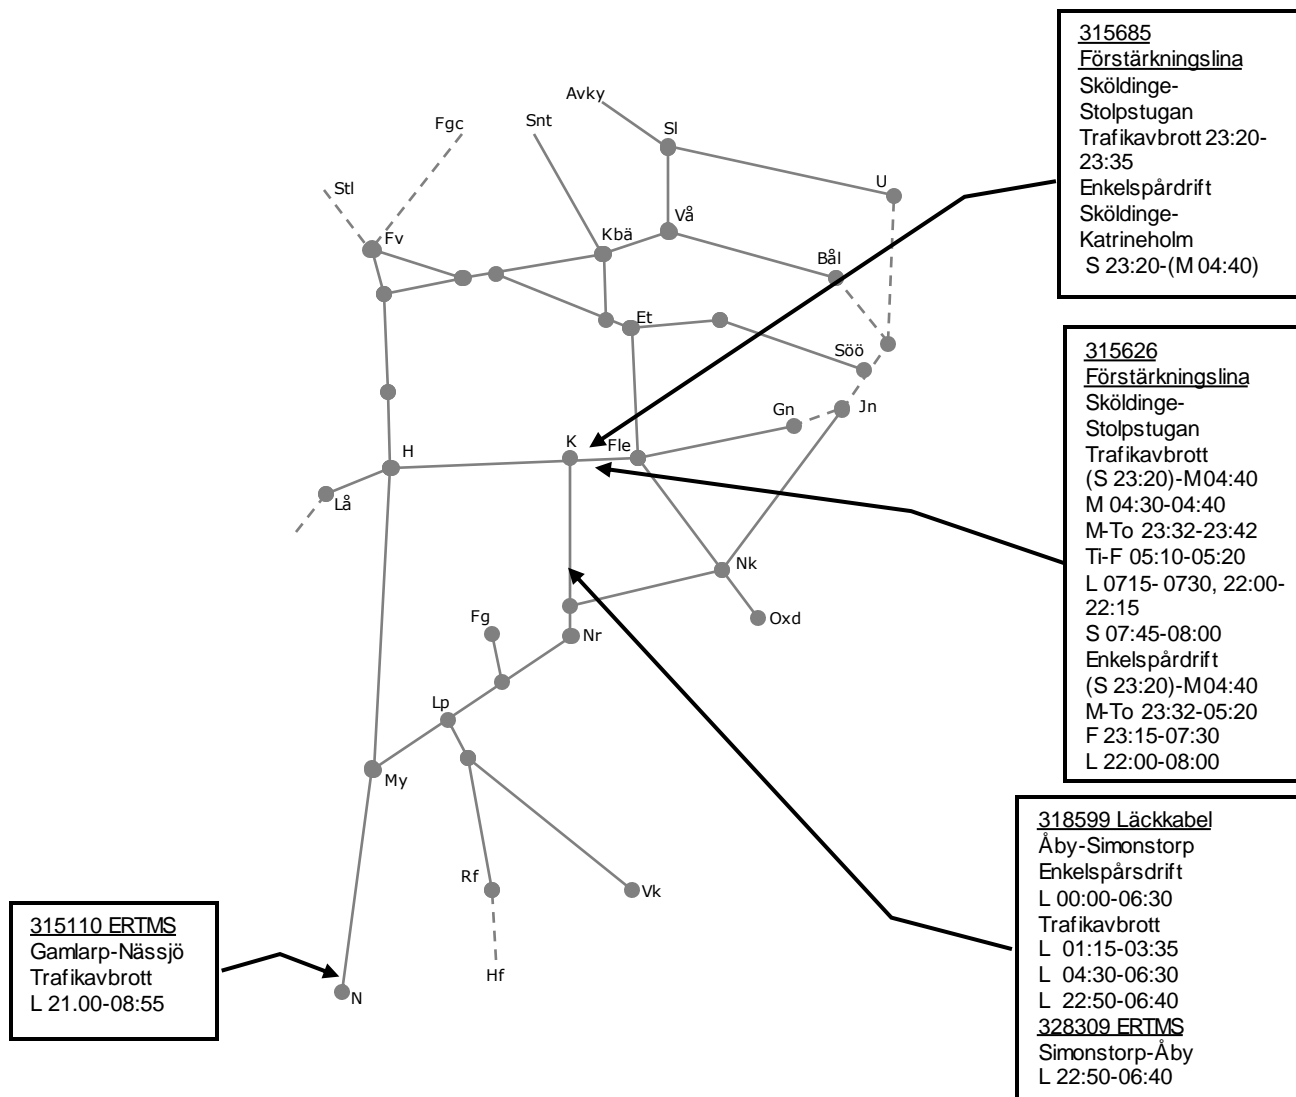

# Trafikverkets fastställda banarbeten - T21 Östra, Godstråket, Västra och Södra stambanan