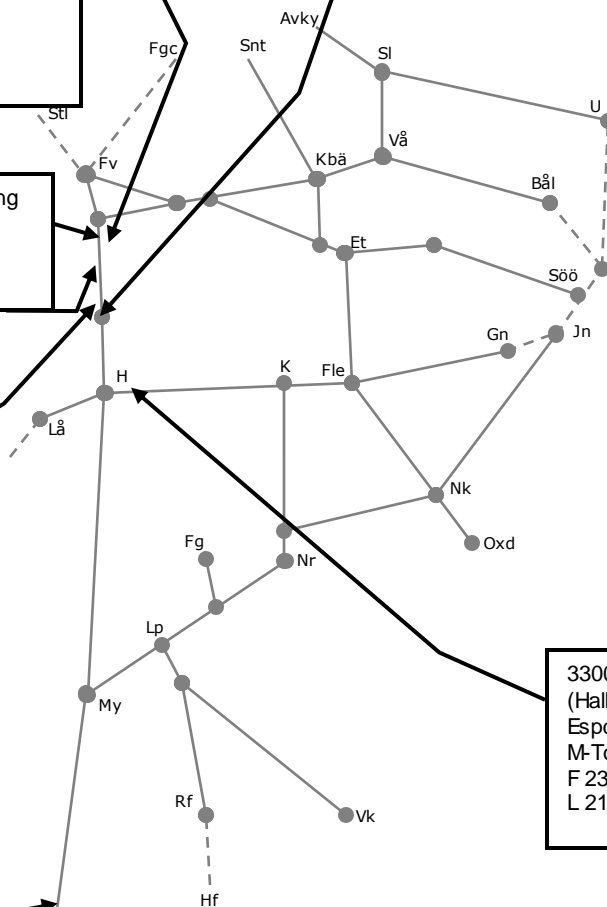

Trafikverkets fastställda banarbeten - T21 Östra, Godstråket, Västra och Södra stambanan

STÖRRE BANARBETEN - vecka 2134 Öst

Mån	Tis	Ons	Tor	Fre	Lör	Sön
23/8	24/8	25/8	26/8	27/8	28/8	29/8

325102 förarbete spårbyte kabelsänkning
Örebro-(Hovsta) uppspår
Enkelspårdrift
O-To 23:10-05:05, F 23:10-06:45
L 21:05-22:40, 23:20-08:50

324806 förarbete spårbyte
kabelsänkning
Begränsad framkomlighet
Örebro spår 4,5
M-To 22:20-05:00
Örebro spår 3,5
O-To 22:50-05:00

325108 förarbete spårbyte kabelsänkning
(Örebro)-Hovsta uppspår, Hsa sp 2
Enkelspårdrift (Ör)-(Er)
L 21:05-22:40, 23:20-08:50
S 22:20-24:00

324807 förarbete spårbyte kabelsänkning
Örebro spår 2
Begränsad framkomlighet
M 00:00-05:20

317064 Servicefönster Underhåll
(Frövi)-(Hallsberg) uppspår
Enkelspårdrift max 2 driftsträckor
per natt
M-F 00:45-05:45

329821 ERTMS
Gamlarp-Nässjö
Uppspår.
Enkelspårdrift
(S 22:40)-M 05:20
Ti-F 00:30-05:30
L 00:20-09:00
L 22:00-09:00

330061 Fö-lina
(Hallsberg)-Pålsboda uppspår
Espdr
M-To 23:00-06:15
F 23:00-07:30
L 21:30-02:05, S 04:10-09:00