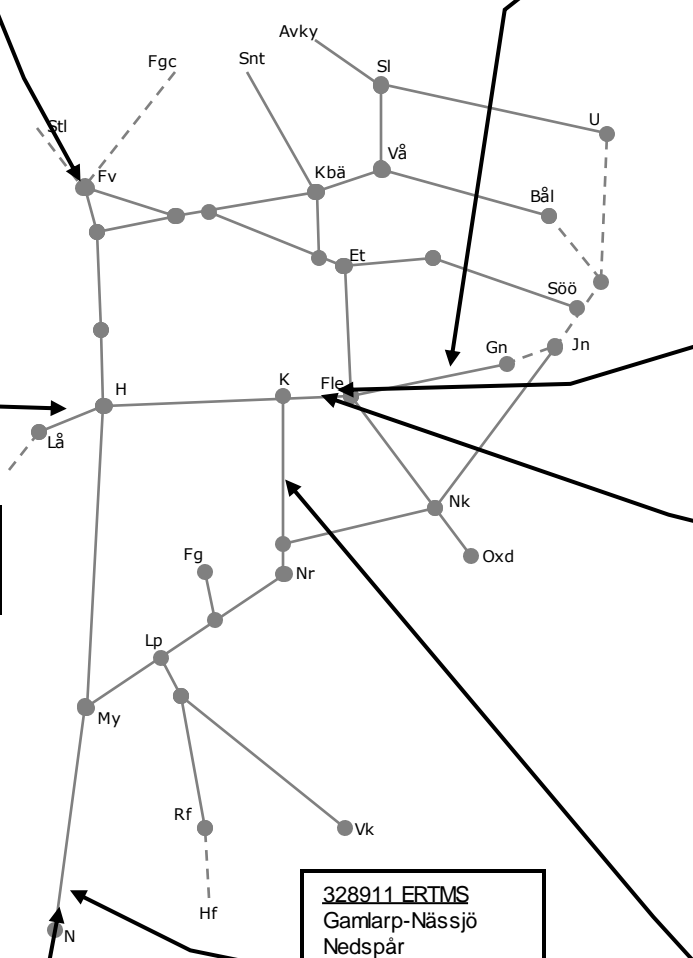

Trafikverkets fastställda banarbeten - T21 Östra, Godstråket, Västra och Södra stambanan

STÖRRE BANARBETEN - vecka 2115 Öst						
Mån	Tis	Ons	Tor	Fre	Lör	Sön
12/4	13/4	14/4	15/4	16/4	17/4	18/4

327979
kontaktlednings-
revision
Gnesta-Björnlunda Inkl
spår 1,2 i Gnesta
nedspår
Enkelspårdrift
Mönbo-Stjärnhov
M 23:52-04:52

329095 Förebyggande UH Ktl
Sällinge-Ervalla
Trafikavbrott Sällinge-Frövi-Ervalla
S 01:15-06:15

315532
Förstärningslina
Katrineholm-
Stolpstugan
Enkelspårdrift
Sköldinge-Katrineholm
(S 23:30)-M05:40
Ti-F 00:02-05:40
F 23:30-07:30
L 22:00-08:00

327002 EL-Peba Östansjö-Laxå
Upp/nedspår L 21:50-03:00
Trafikavbrott Östansjö-Laxå

315587
Förstärningslina
Enkelspårdrift
Katrineholm-
Stolpstugan S 23:30-
(M 05:40)

318599 Läckabel Åby-
Simonstorp
Trafikavbrott
L 01:15-03:40
L 04:30-06:30
uppspår
Enkelspårdrift
L 00:00-06:30

328309
Trafikavbrott
L 22:50-06:40

328911 ERTMS
Gamlarp-Nässjö
Nedspår
Trafikavbrott Post
och terminal
Enkelspårdrift
Vimmerby-Nässjö
Uppspår
(S 22:00)-M00:35,
01:00-05:00
Ti-F 02:15-05:15
L 03:53-09:00
L 22:00-09:00

329338 ERTMS
Gamlarp-Nässjö
uppspår
Enkelspårdrift
Vimmerby-Nässjö
Nedspår
S 22:40-(M 05:20)