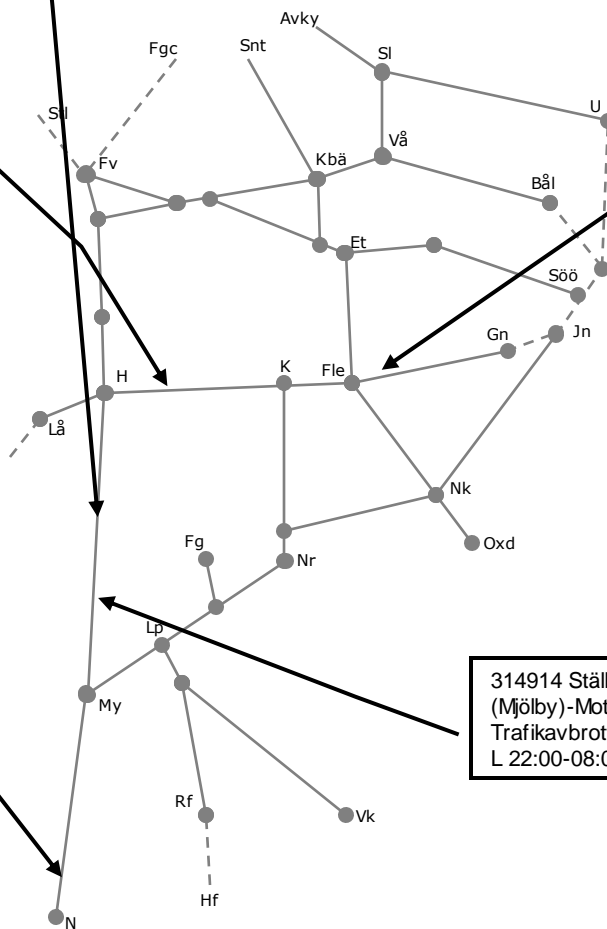

Trafikverkets fastställda banarbeten - T21 Östra, Godstråket, Västra och Södra stambanan

STÖRRE BANARBETEN - vecka 2145 Öst

Mån	Tis	Ons	Tor	Fre	Lör	Sön
8/11	9/11	10/11	11/11	12/11	13/11	14/11

330081 Fö-lina
(Hallsberg)-Kilsmo nedsp
Enkelspårsdrift
M 00:00-00:40, 01:35-05:15
Ti-F 01:00-06:10
F 23:00-07:25
L 21:30-02:05
S 04:35-09:00

321435 Dubbelspår Dunsjö-Godegård
Trafikavbrott
(Skymossen)-(Motala)
L 22:00-10:00

325342 växelbyte
Skebokvarn
Trafikavbrott
L 22:00-08:00

325352
Skebokvarn. Av och på
etablering
Trafikavbrott
M-F 00:00-00:15,
04:45-05:00.

325349 Skebokvarn
förarbete växelbyte
Enkelspårsdrift
Nyckelsjön-Flen
M-F 00:00-05:00

329886 ERTMS
Gamllarp-Nässjö
Nedspår inkl spår 1 i
Gamllarp
Enkelspårsdrift
Vimmlarp-Nässjö
Uppspår
F 22:00-01:50
L 02:20-07:00
F 22:00-07:00
L 22:00-07:00

327536 ERTMS
Gamllarp-Nässjö
Trafikavbrott
Gamllarp spår 1 (Post
och Terminalen)
Enkelspårsdrift
Vimmlarp-Nässjö
uppspår
L 04:00-10:00
L 22:30-10:00

329833 ERTMS
Gamllarp-Nässjö
Enkelspårsdrift
Vimmlarp-Nässjö
Uppspår
F 22:00-01:50
L 02:20-07:00
F 22:00-07:00
L 22:00-07:00

314914 Ställverk Fgl/Skn
(Mjölby)-Motala
Trafikavbrott
L 22:00-08:00