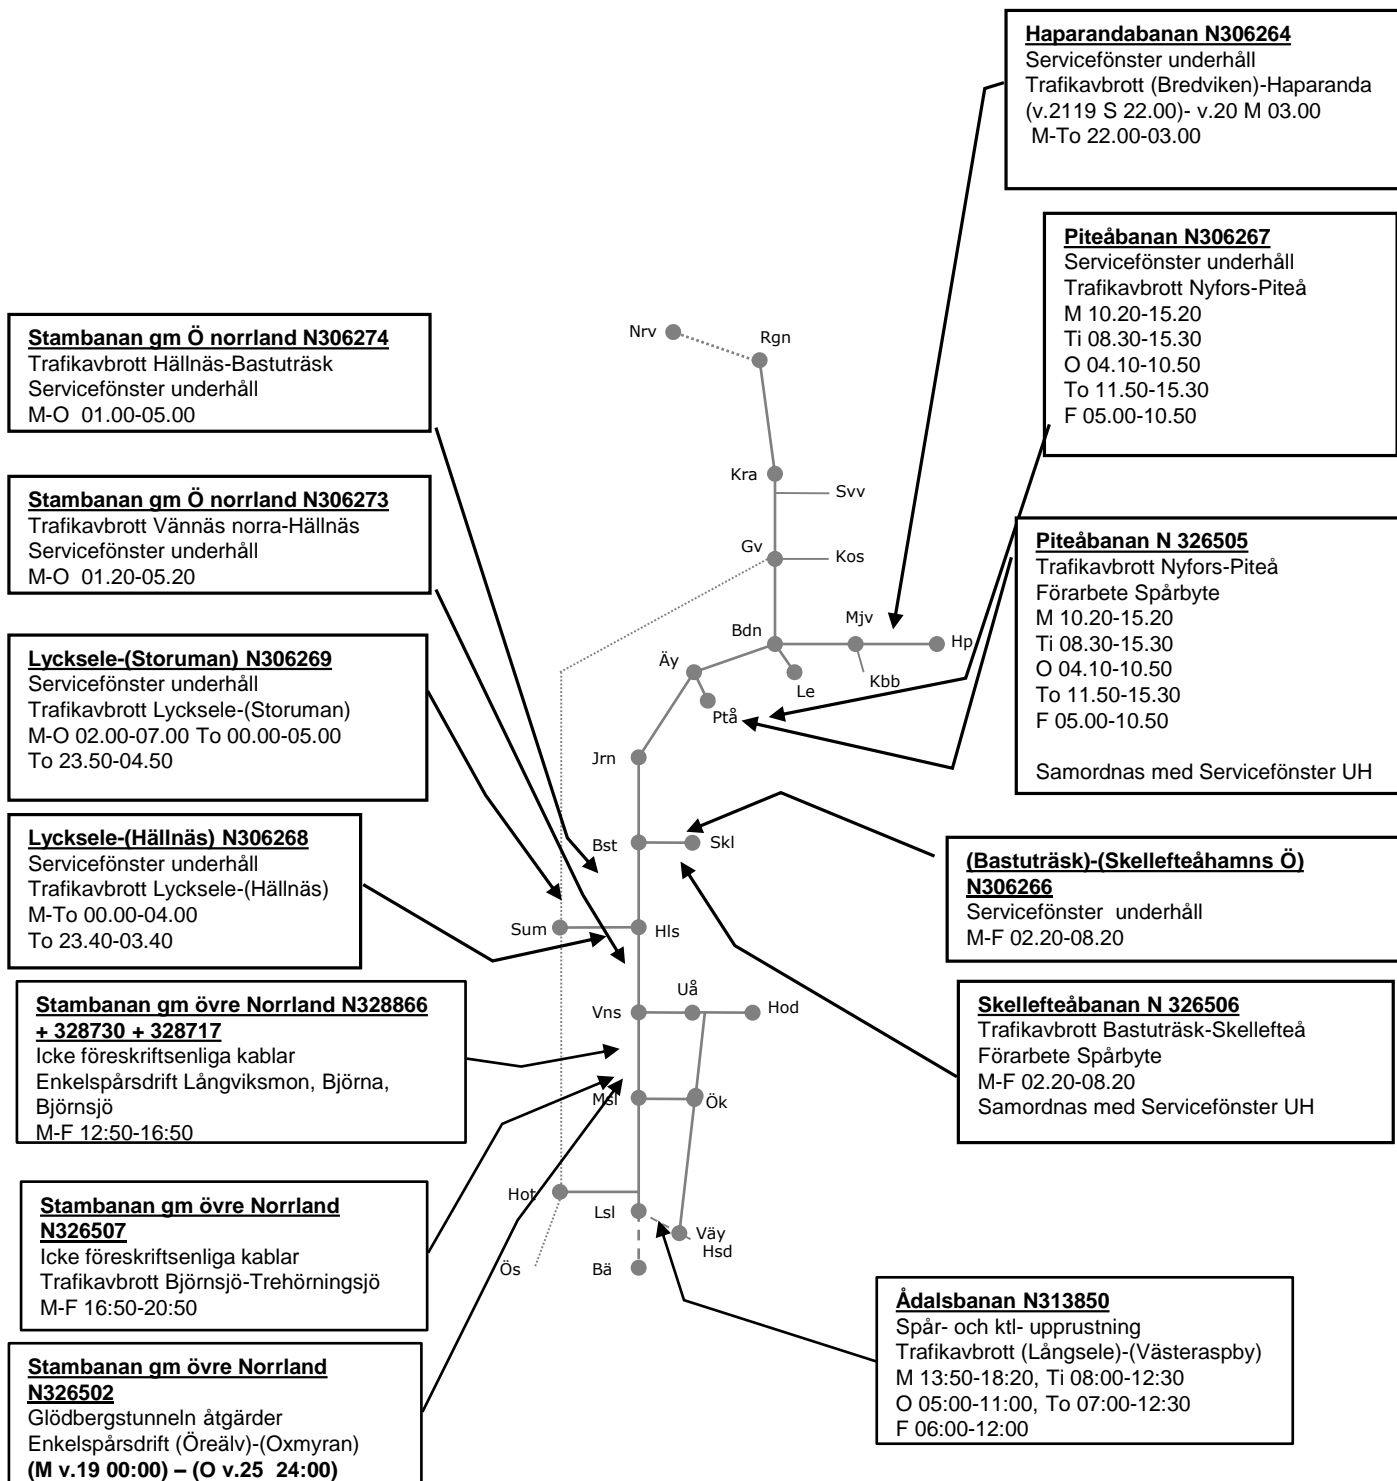

Revisionsperiod 1 Norra

STÖRRE BANARBETEN - vecka 2120 sida 2 av 2 - Norra						
Mån	Tis	Ons	Tor	Fre	Lör	Sön
17/5	18/5	19/5	20/5	21/5	22/5	23/5