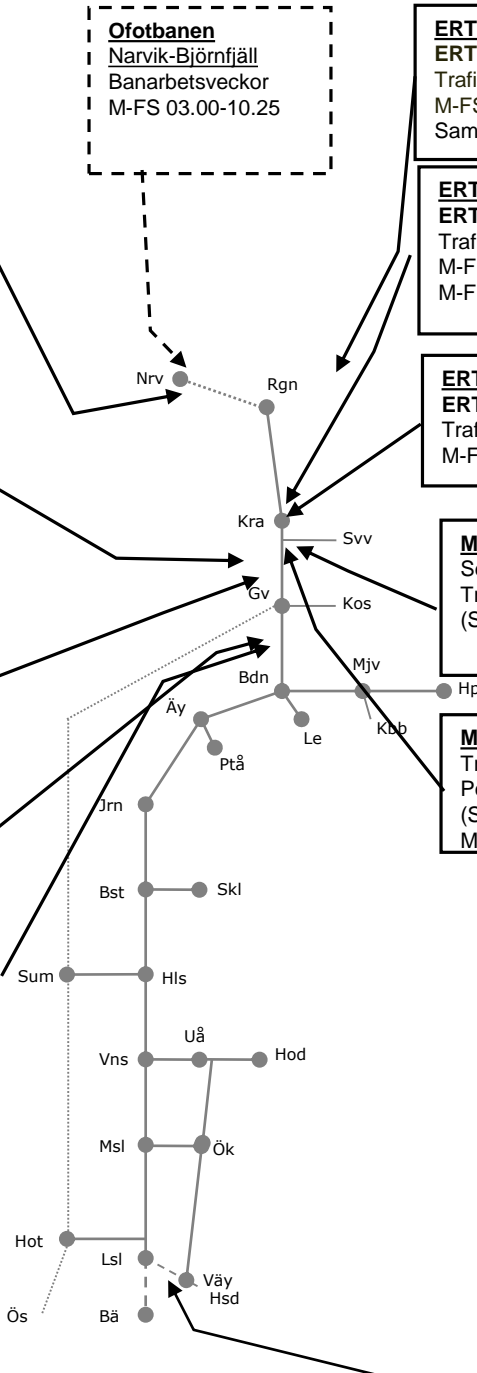

ERTMS Malmbanan N312370 bdl 111
ERTMS SO Björkliden Entreprenadarbeten
Trafikavbrott (Björnefjell)-Peuravaara
M-FS 03.00-09.45
Samordnas med BaneNors trafikavbrott

ERTMS Malmbanan N 312427
ERTMS SO Kiruna Entreprenadarbeten
Trafikavbrott Krokvik-Kalixfors
M-F S 21.15-23.10,23.35-01.10
M-F 01.50-02.50

ERTMS Malmbanan N 312425
ERTMS SO Kiruna Entreprenadarbeten
Trafikavbrott Kiruna malmbangård KMB
M-FS 22.00-03.00

Malmbanan N 306289
Servicefönster underhåll
Trafikavbrott Peuravaara HTSM
(S 22.00-24.00) M 00.00-03.00

Malmbanan N 306281
Trafikavbrott Servicefönster underhåll
Peuravaara-Kiruna KMB HTSM
(S 22.00-24.00) M 00.00-03.00
M-To 22.00-03.00

Malmbanan N330745
Trafikavbrott Björkliden-Abisko
Skred- och lavinvarningssystem Abisko
MS 03.20-09.50 Ti-F 03.30-09.50

Malmbanan N 327722
Gäddmyr-Fjällåsen
Lappberg Bangårdsförlängning
Spår 1 och 2 avstängd 1922-2138

Ej möten from 1922-2138
M-S 20.52-23.30
M-S 01.10-03.10
S v.32 05.00-(33 M 05.00)

ERTMS Malmbanan N 312286
ERTMS SO Linaälv Entreprenadarbeten
Trafikavbrott Råtsi-Gällivare
M-OS 21.10-23.16
M-To 01.32-02.50

ERTMS Malmbanan N312429
ERTMS SO PolcirkeIn Entreprenadarbeten
Trafikavbrott Näsberg-Boden
M-ToS 00.40-04.30

ERTMS Malmbanan N312428
ERTMS SO PolcirkeIn Entreprenadarbeten
Trafikavbrott Kojjuvaara-Näsberg
M- ToS 23.30-04.10

Ådalsbanan N313850
Spår- och ktl- upprustning
Trafikavbrott (Långsele)-(Västerasby)
M 13:50-18:20, Ti 08:00-12:30
O 05:00-11:00, To 07:00-12:30
F 06:00-12:00