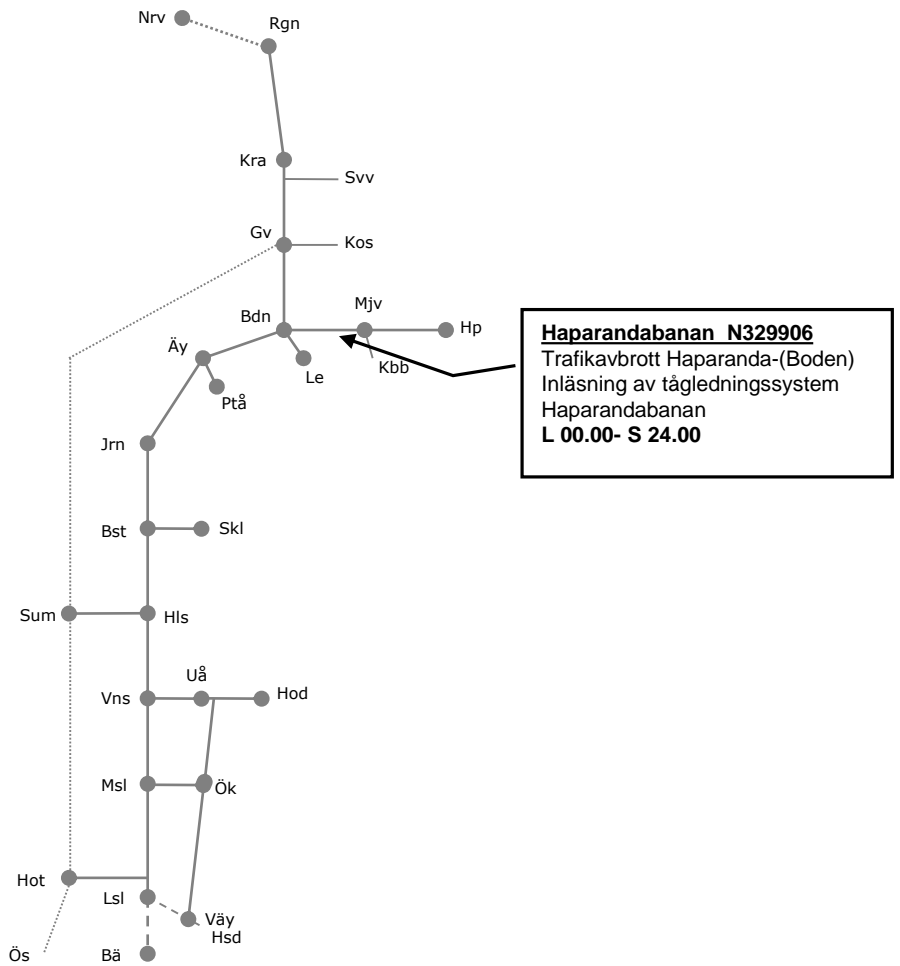

Revisionsperiod 1 Norra

STÖRRE BANARBETEN - vecka 2050 - Norra						
Mån	Tis	Ons	Tor	Fre	Lör	Sön
7/12	8/12	9/12	10/12	11/12	12/12	13/12