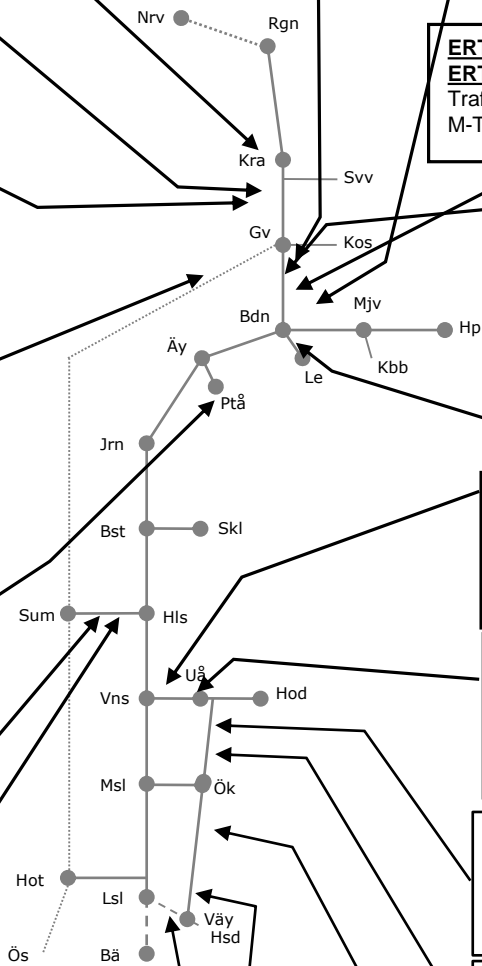

(Luleå)-Boden) N306261

Servicefönster underhåll
Trafikavbrott (Luleå)-(Boden C)
M-Ti 22.30-03.30

Piteåbanan N 326505

Trafikavbrott Nyfors-Piteå
Förarbete Spårbyte
M-F Tider se objekt N306267
Samordnas med Servicefönster UH

Vännäs-Holmsund N306272

Servicefönster underhåll
Trafikavbrott Vännäs- Umeå HTSM
M 08.30-13.50, TiTo 14.25-19.10
OF 08.30-12.50

Lycksele-(Storuman) N306269

Servicefönster underhåll
Trafikavbrott Lycksele-(Storuman)
M-O 02.00-07.00 To 00.00-05.00
To 23.50-04.50

Vännäs-Holmsund N306270

Servicefönster underhåll
Trafikavbrott Umeå C-Gimonäs HTSM
M 08.30-13.50
TiTo14.25-19.10
OF 08.30-12.50

Lycksele-(Hällnäs) N306268

Servicefönster underhåll
Trafikavbrott Lycksele-(Hällnäs)
M-To 00.00-04.00
To 23.40-03.40

Botniabanan N306253

Servicefönster Underhåll
Trafikavbrott (Gimonäs)-Rundvik
M-F 08:20-14:20

Botniabanan N306254

Servicefönster Underhåll
Trafikavbrott (Rundvik)-Örnsköldsvik
M-F 08:20-14:20

Botniabanan N306255

Servicefönster Underhåll
Trafikavbrott Örnsköldsvik-Hämrasviken
M-F 08:20-14:20

Ådalsbanan N313850

Spår- och ktl- upprustning
Trafikavbrott (Långsele)-(Västeraspy)
M 13:50-18:20, Ti 08:00-11:00
O 05:00-11:00, To 07:00-11:00
F 05:00-11:00

Botniabanan N306256

Servicefönster Underhåll
Trafikavbrott Hämrasviken-Västeraspy
M-F 08:20-14:20