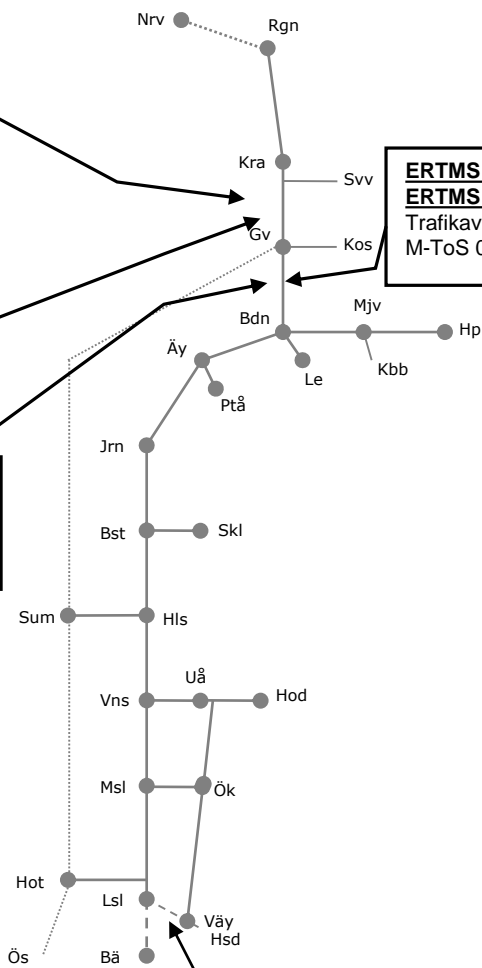

Revisionsperiod 1 Norra

STÖRRE BANARBETEN - vecka 2129 - Norra						
Mån	Tis	Ons	Tor	Fre	Lör	Sön
19/7	20/7	21/7	22/7	23/7	24/7	25/7

Malmbanan N 327722
Trafikavbrott Gäddmyr-Fjällåsen
Lappberg Bangårdsförlängning
Spår 1 och 2 avstängd 1922-2138

Ej möten from 1922-2138
M-S 20.52-23.30
M-S 01.10-03.10

ERTMS Malmbanan N 312286
ERTMS SO Linaälv Entreprenadarbeten
Trafikavbrott Råtsi-Gällivare
M-OS 21.10-23.16
M-To 01.32-02.50

ERTMS Malmbanan N312428
ERTMS SO Polcirkeln Entreprenadarbeten
Trafikavbrott Koijuvaara-Näsberg
M- ToS 23.30-04.10

ERTMS Malmbanan N312429
ERTMS SO Polcirkeln Entreprenadarbeten
Trafikavbrott Näsberg-Boden
M-ToS 00.40-04.30

Ådalsbanan N313850
Spår- och ktl- upprustning
Trafikavbrott (Långsele)-(Västerasby)
M 13:50-18:20, Ti 08:00-12:30
O 06:00-12:00, To 08:00-12:30
F 06:00-12:00, S 09:00-24:00