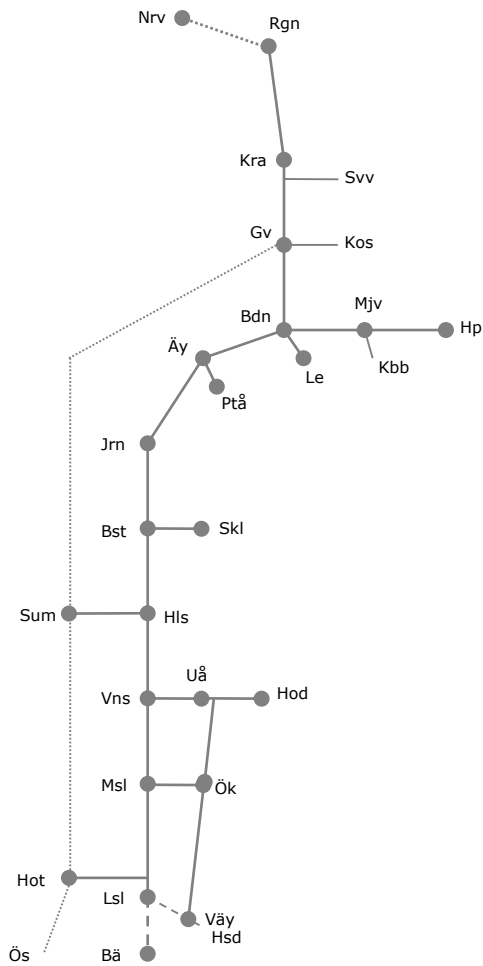

Revisionsperiod 1 Norra

STÖRRE BANARBETEN - vecka 2113 – Norra						
Mån	Tis	Ons	Tor	Fre	Lör	Sön
29/3	30/3	31/3	1/4	2/4	3/4	4/4