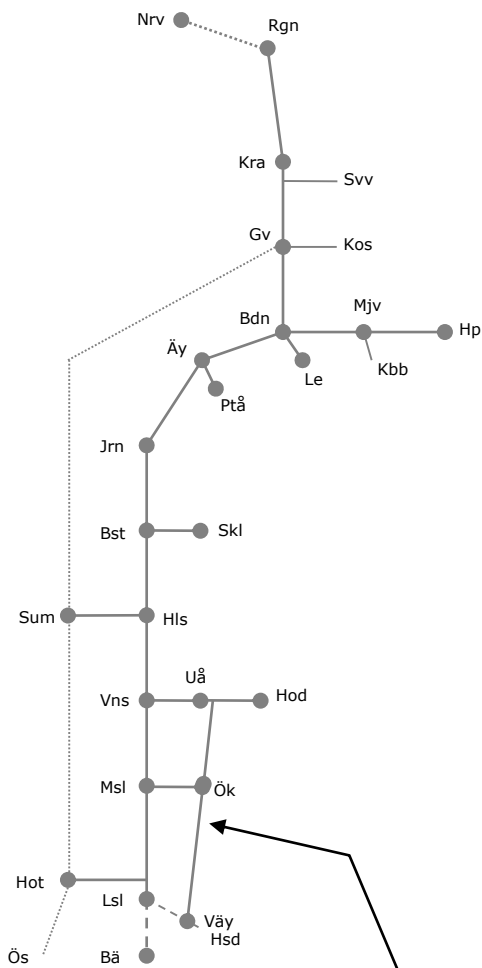

Revisionsperiod 1 Norra

STÖRRE BANARBETEN - vecka 2143 - Norra						
Mån	Tis	Ons	Tor	Fre	Lör	Sön
25/10	26/10	27/10	28/10	29/10	30/10	31/10

Botniabanan N310965
Ombyggnad av Sundsvall/Nacksta
Trafikavbrott (Gimonäs)-(Västeraspy)
M 00:00 – 04:00