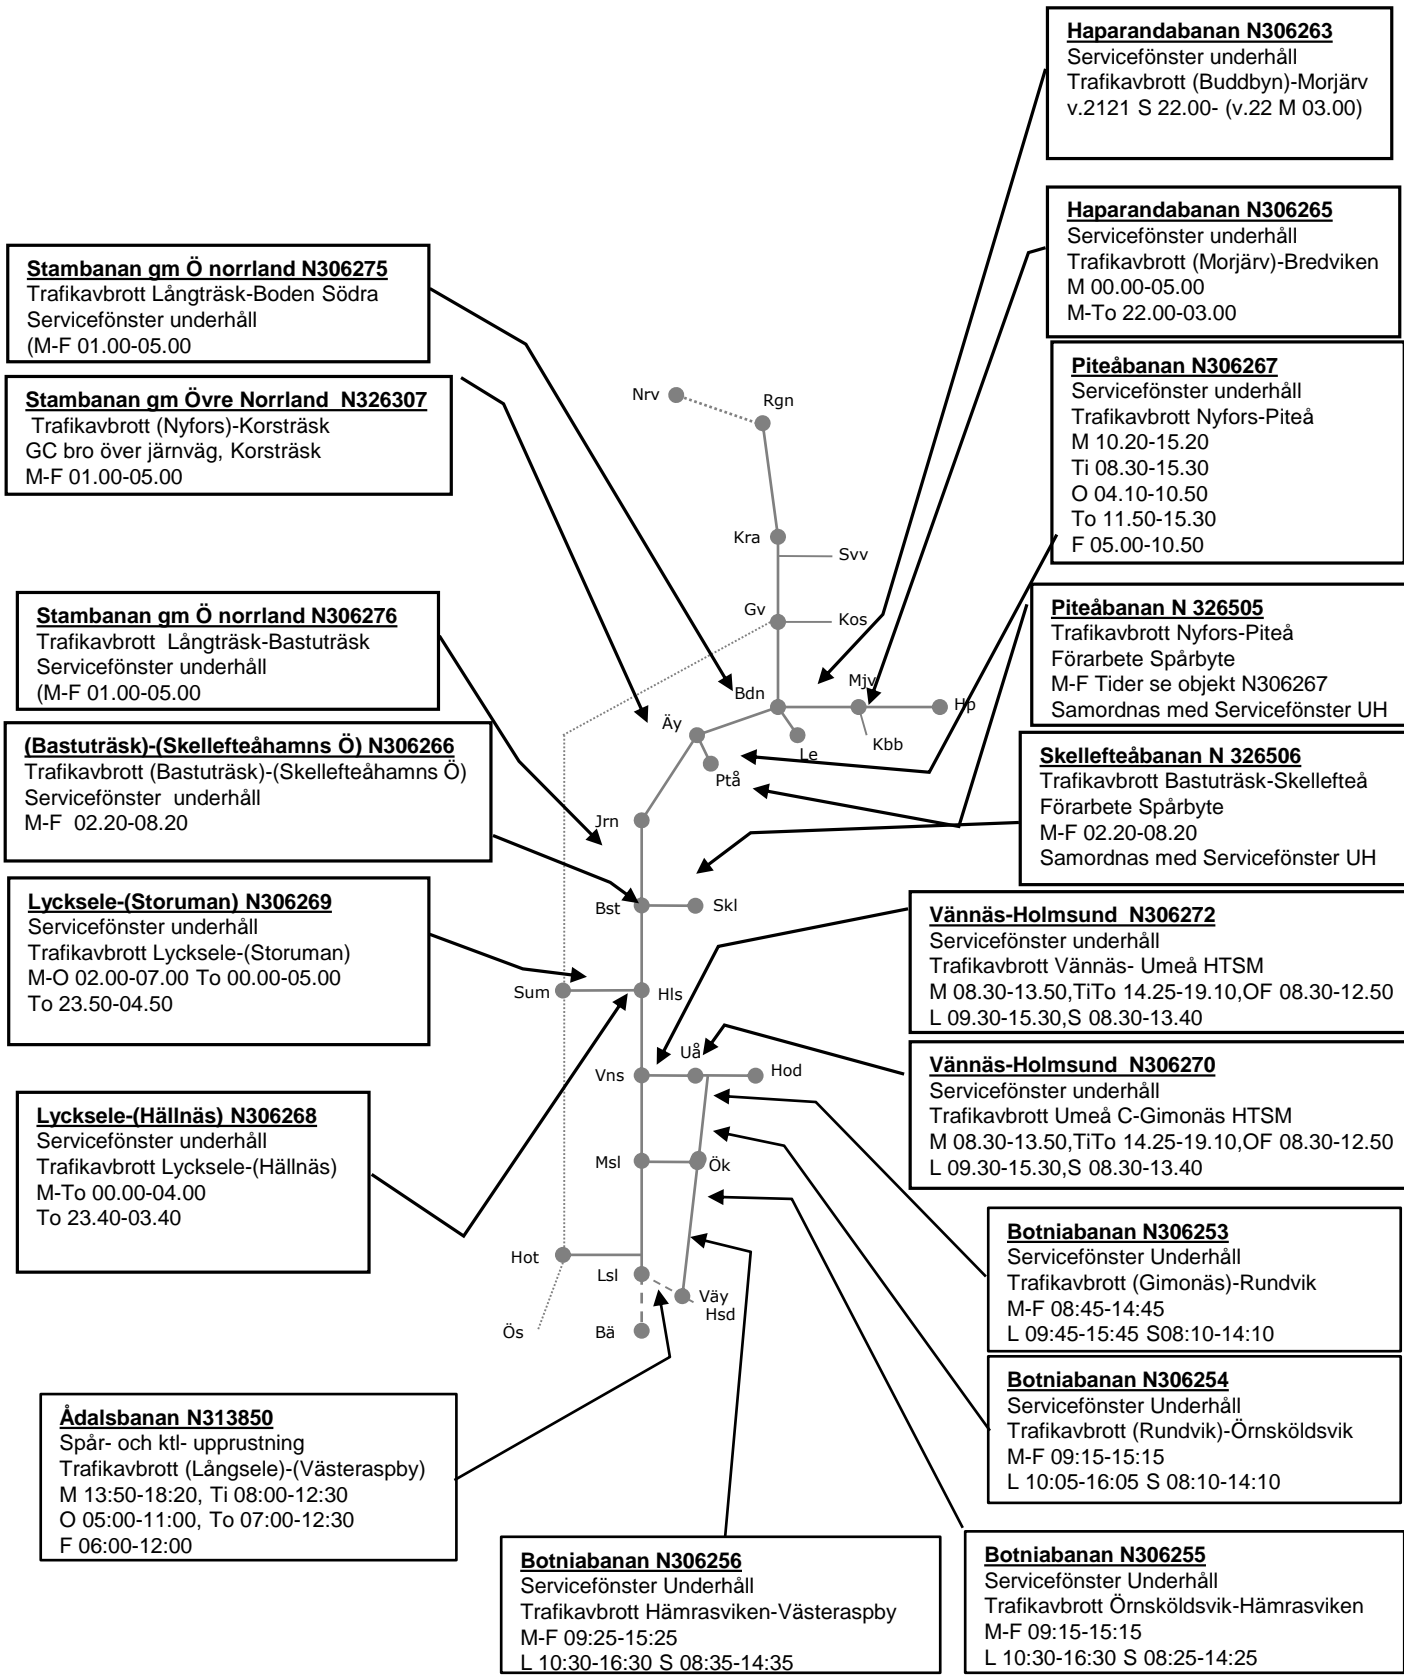

Revisionsperiod 1 Norra

STÖRRE BANARBETEN - vecka 2121 sida 2 av 2 -Norra

Mån	Tis	Ons	Tor	Fre	Lör	Sön
24/5	25/5	26/5	27/5	28/5	29/5	30/5

Stambanan gm Ö norrland N306275

Trafikavbrott Långträsk-Boden Södra
Servicefönster underhåll
(M-F 01.00-05.00)

Stambanan gm Övre Norrland N326307

Trafikavbrott (Nyfors)-Korsträsk
GC bro över järnväg, Korsträsk
M-F 01.00-05.00

Stambanan gm Ö norrland N306276

Trafikavbrott Långträsk-Bastuträsk
Servicefönster underhåll
(M-F 01.00-05.00)

(Bastuträsk)-(Skellefteåhamns Ö) N306266

Trafikavbrott (Bastuträsk)-(Skellefteåhamns Ö)
Servicefönster underhåll
M-F 02.20-08.20

Lycksele-(Storuman) N306269

Servicefönster underhåll
Trafikavbrott Lycksele-(Storuman)
M-O 02.00-07.00 To 00.00-05.00
To 23.50-04.50

Lycksele-(Hällnäs) N306268

Servicefönster underhåll
Trafikavbrott Lycksele-(Hällnäs)
M-To 00.00-04.00
To 23.40-03.40

Ådalsbanan N313850

Spår- och ktl- upprustning
Trafikavbrott (Långsele)-(Västeraspy)
M 13:50-18:20, Ti 08:00-12:30
O 05:00-11:00, To 07:00-12:30
F 06:00-12:00

Botniabanan N306256

Servicefönster Underhåll
Trafikavbrott Hämarsviken-Västeraspy
M-F 09:25-15:25
L 10:30-16:30 S 08:35-14:35

Haparandabanan N306263

Servicefönster underhåll
Trafikavbrott (Buddbyn)-Morjärv
v.2121 S 22.00- (v.22 M 03.00)

Haparandabanan N306265

Servicefönster underhåll
Trafikavbrott (Morjärv)-Bredviken
M 00.00-05.00
M-To 22.00-03.00

Piteåbanan N306267

Servicefönster underhåll
Trafikavbrott Nyfors-Piteå
M 10.20-15.20
Ti 08.30-15.30
O 04.10-10.50
To 11.50-15.30
F 05.00-10.50

Piteåbanan N 326505

Trafikavbrott Nyfors-Piteå
Förarbete Spårbyte
M-F Tider se objekt N306267
Samordnas med Servicefönster UH

Skellefteåbanan N 326506

Trafikavbrott Bastuträsk-Skellefteå
Förarbete Spårbyte
M-F 02.20-08.20
Samordnas med Servicefönster UH

Vännäs-Holmsund N306272

Servicefönster underhåll
Trafikavbrott Vännäs- Umeå HTSM
M 08.30-13.50, TiTo 14.25-19.10, OF 08.30-12.50
L 09.30-15.30, S 08.30-13.40

Vännäs-Holmsund N306270

Servicefönster underhåll
Trafikavbrott Umeå C-Gimonäs HTSM
M 08.30-13.50, TiTo 14.25-19.10, OF 08.30-12.50
L 09.30-15.30, S 08.30-13.40

Botniabanan N306253

Servicefönster Underhåll
Trafikavbrott (Gimonäs)-Rundvik
M-F 08:45-14:45
L 09:45-15:45 S 08:10-14:10

Botniabanan N306254

Servicefönster Underhåll
Trafikavbrott (Rundvik)-Örnsköldsvik
M-F 09:15-15:15
L 10:05-16:05 S 08:10-14:10

Botniabanan N306255

Servicefönster Underhåll
Trafikavbrott Örnsköldsvik-Hämarsviken
M-F 09:15-15:15
L 10:30-16:30 S 08:25-14:25