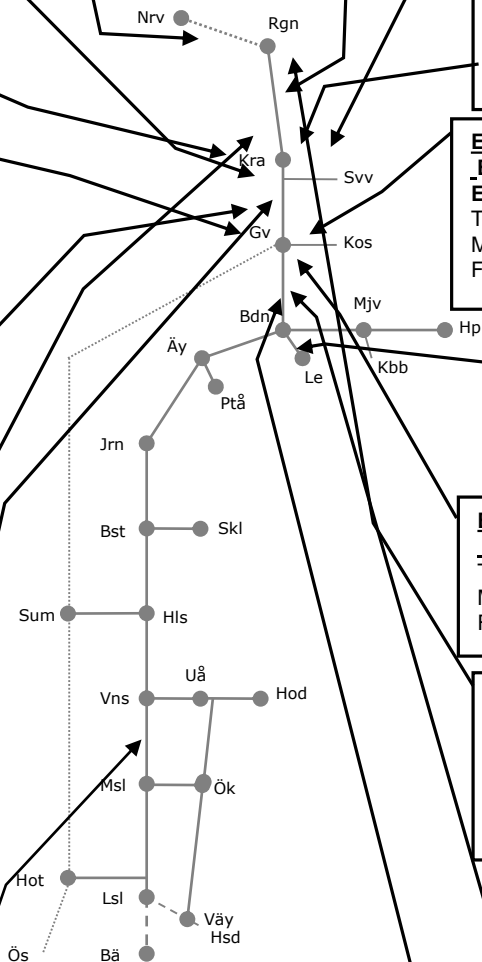

Stambanan gm övre Norrland N326502

Glödsbergstunneln åtgärder
Enkelspårdrift (Öreälv)-(Oxmyran)
(M v.19 00:00) – (O v.25 24:00)

Ofofbanen

Narvik-Björnfjäll
Banarbetsveckor
M-F,S 03.00-10.25

ERTMS Malmбанan N312370 bdl 111

ERTMS SO Björkliden Entreprenadarbeten
Trafikavbrott (Björnefjell)-Peuravaara
M-FS 03.00-09.45
Samordnas med BaneNors trafikavbrott

Malmбанan N306286

Trafikavbrott (Råtsi)-(Svappavaara)
Servicefönster underhåll
M-F 00.25-04.25

Malmбанan N 306289

Servicefönster underhåll
Trafikavbrott Peuravaara HTSM
(S 21.50-24.00) (M 00.00-02.50)
M-To 22.00-03.00

ERTMS Malmбанan N 312313

ERTMS SO Gällivare Entreprenadarbeten
Trafikavbrott Gällivare-Koskullskulle
M-To 23.08-04.00
F 23.08-03.30

(Luleå)-Boden) N306261

Servicefönster underhåll
Trafikavbrott (Luleå)-(Boden C)
M-Ti 22.30-03.30

ERTMS Malmбанan N312316,

ERTMS SO Gällivare Entreprenadarbeten
Trafikavbrott Aitik-Kojuvaara
M-To 23.00-04.00
F 23.00-03.30

Malmбанan N306287,306288

Servicefönster underhåll
Trafikavbrott (Gv)-(Ntv),Ntv-(Mk)
(S 23.00-24.00) M 00.00-03.00
M-To 23.00-03.00

Malmбанan N306262

Servicefönster underhåll
Trafikavbrott (Boden Central)-Murjek
HTSM
M 00.40-04.30
Mti 23.00-03.30
To-L 00.40-04.30

ERTMS Malmбанan N312428

ERTMS SO Polcirkeln Entreprenadarbeten
Trafikavbrott Kojjuvaara-Näsberg
M -To S 23.30-04.10