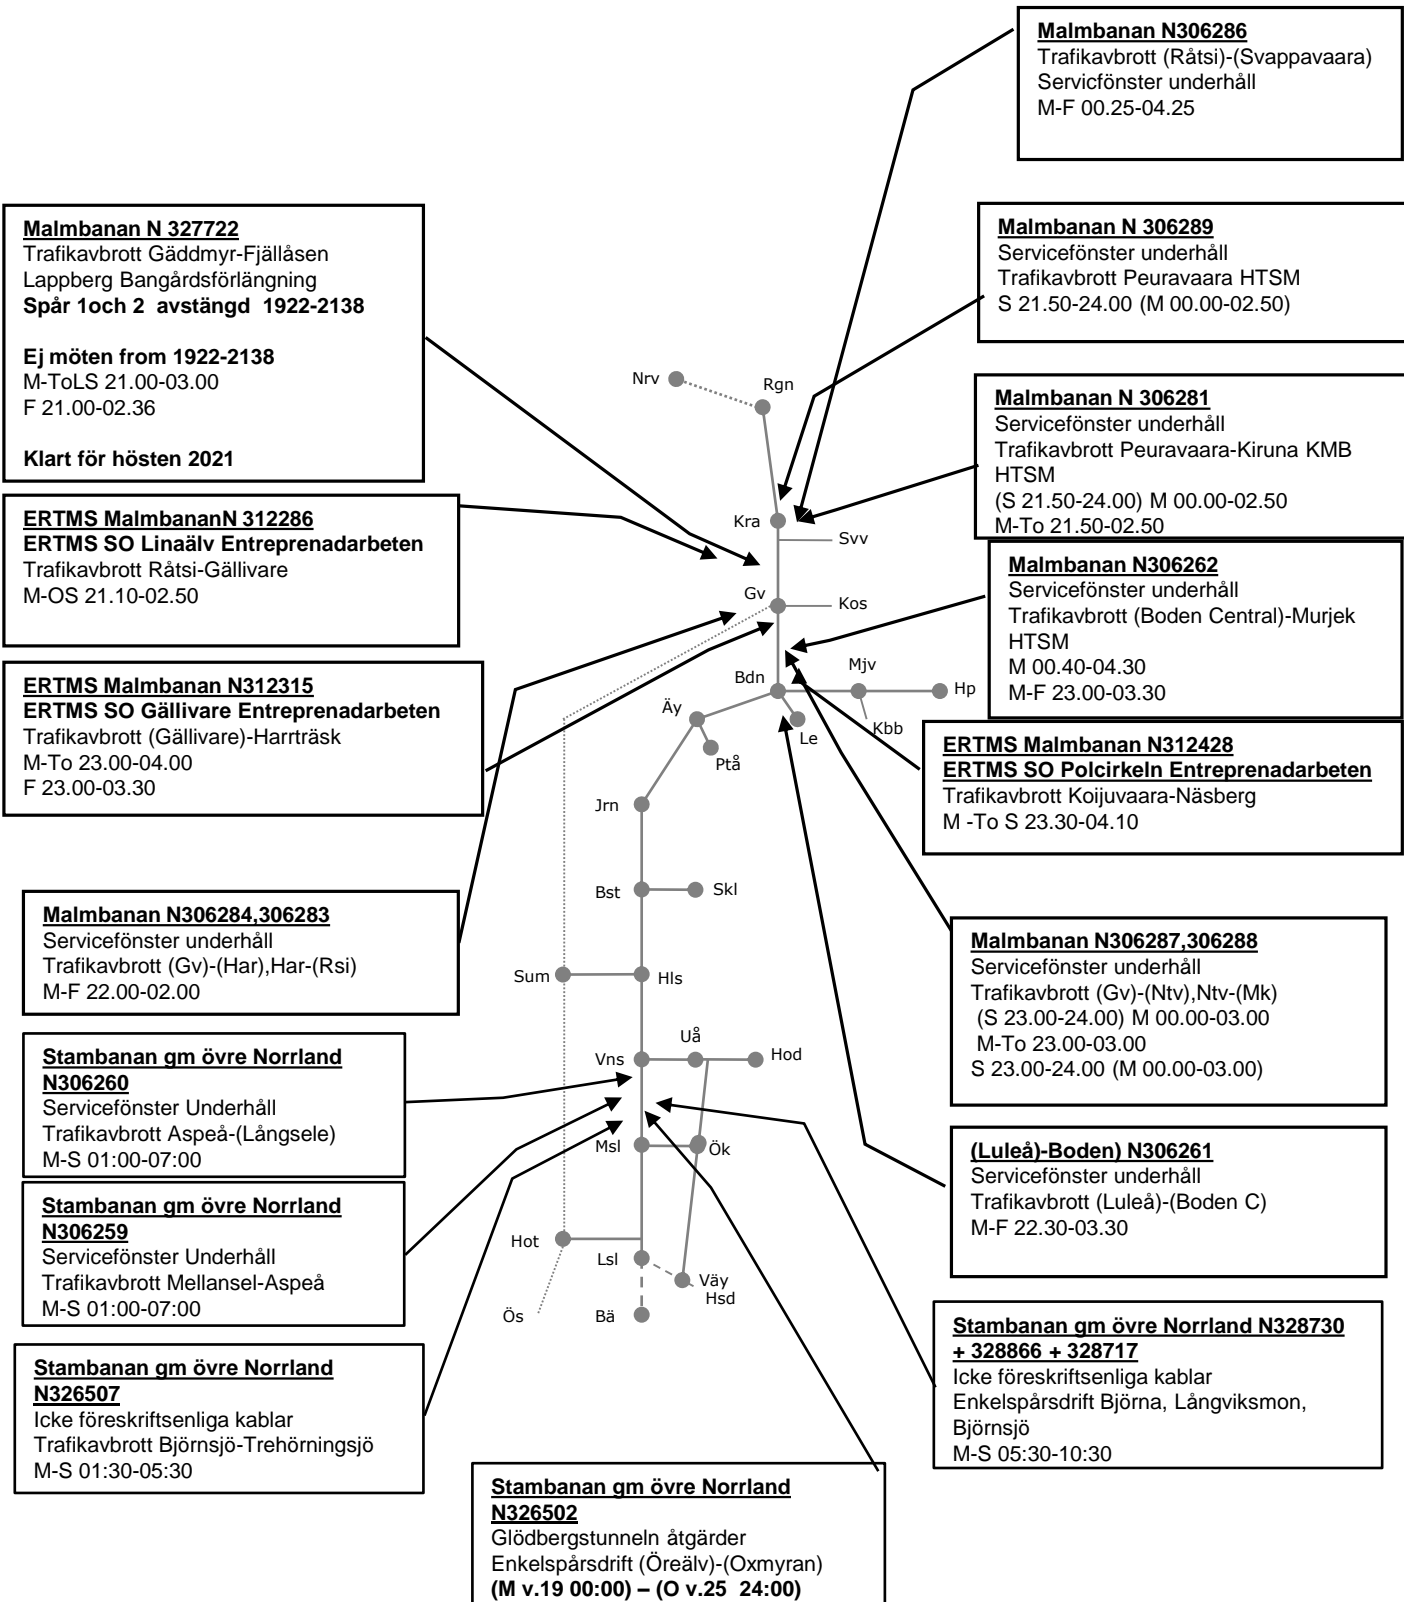

Revisionsperiod 1 Norra

STÖRRE BANARBETEN - vecka 2121 sida 1 av 2 -Norra

Mån	Tis	Ons	Tor	Fre	Lör	Sön
24/5	25/5	26/5	27/5	28/5	29/5	30/5

Malmbanan N306286
Trafikavbrott (Råtsi)-(Svappavaara)
Servicfönster underhåll
M-F 00.25-04.25

Malmbanan N 327722
Trafikavbrott Gäddmyr-Fjällåsen
Lappberg Bangårdsförlängning
Spår 1 och 2 avstängd 1922-2138

Ej möten from 1922-2138
M-ToLS 21.00-03.00
F 21.00-02.36

Klart för hösten 2021

Malmbanan N 306289
Servicfönster underhåll
Trafikavbrott Peuravaara HTSM
S 21.50-24.00 (M 00.00-02.50)

Malmbanan N 306281
Servicfönster underhåll
Trafikavbrott Peuravaara-Kiruna KMB
HTSM
(S 21.50-24.00) M 00.00-02.50
M-To 21.50-02.50

ERTMS Malmbanan N 312286
ERTMS SO Linaälv Entreprenadarbeten
Trafikavbrott Råtsi-Gällivare
M-OS 21.10-02.50

Malmbanan N306262
Servicfönster underhåll
Trafikavbrott (Boden Central)-Murjek
HTSM
M 00.40-04.30
M-F 23.00-03.30

ERTMS Malmbanan N312315
ERTMS SO Gällivare Entreprenadarbeten
Trafikavbrott (Gällivare)-Harrträsk
M-To 23.00-04.00
F 23.00-03.30

ERTMS Malmbanan N312428
ERTMS SO Polcirkeln Entreprenadarbeten
Trafikavbrott Kojjuvaara-Näsberg
M -To S 23.30-04.10

Malmbanan N306284,306283
Servicfönster underhåll
Trafikavbrott (Gv)-(Har),Har-(Rsi)
M-F 22.00-02.00

Malmbanan N306287,306288
Servicfönster underhåll
Trafikavbrott (Gv)-(Ntv),Ntv-(Mk)
(S 23.00-24.00) M 00.00-03.00
M-To 23.00-03.00
S 23.00-24.00 (M 00.00-03.00)

Stambanan gm övre Norrland N306260
Servicfönster Underhåll
Trafikavbrott Aspeå-(Långsele)
M-S 01:00-07:00

(Luleå)-Boden) N306261
Servicfönster underhåll
Trafikavbrott (Luleå)-(Boden C)
M-F 22.30-03.30

Stambanan gm övre Norrland N306259
Servicfönster Underhåll
Trafikavbrott Mellansel-Aspeå
M-S 01:00-07:00

Stambanan gm övre Norrland N326507
Icke föreskriftsenliga kablar
Trafikavbrott Björnsjö-Trehörningsjö
M-S 01:30-05:30

Stambanan gm övre Norrland N328730 + 328866 + 328717
Icke föreskriftsenliga kablar
Enkelspårsdrift Björna, Långviksmon, Björnsjö
M-S 05:30-10:30

Stambanan gm övre Norrland N326502
Glödsbergstunneln åtgärder
Enkelspårsdrift (Öreälv)-(Oxmyran)
(M v.19 00:00) – (O v.25 24:00)