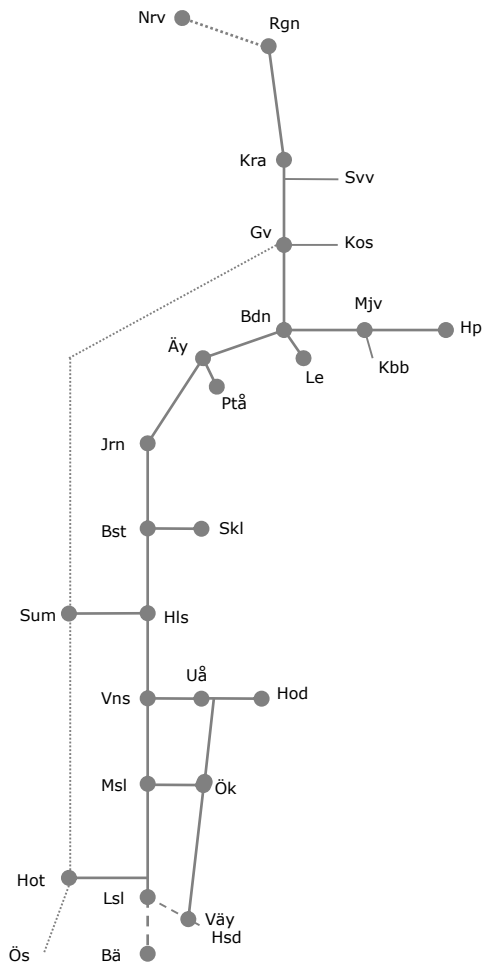

Revisionsperiod 1 Norra

STÖRRE BANARBETEN - vecka 2111 - Norra						
Mån	Tis	Ons	Tor	Fre	Lör	Sön
15/3	16/3	17/3	18/3	19/3	20/3	21/3