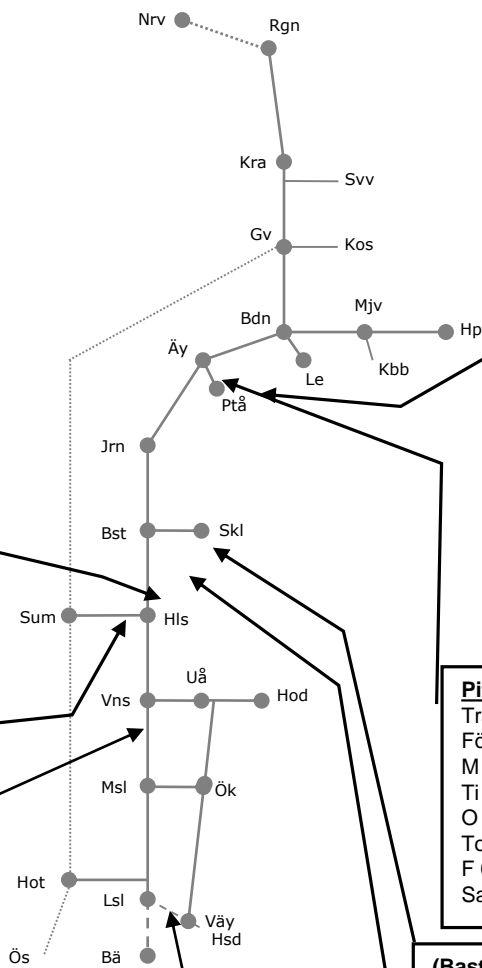

Revisionsperiod 1 Norra

STÖRRE BANARBETEN - vecka 2124 sida 2 av 2 - Norra

Mån	Tis	Ons	Tor	Fre	Lör	Sön
14/6	15/6	16/6	17/6	18/6	19/6	20/6

Piteåbanan N306267
Servicefönster underhåll
Trafikavbrott Nyfors-Piteå
M 10.20-15.20
Ti 08.30-15.30
O 04.10-10.50
To 11.50-15.30
F 05.00-10.50

Lycksele-(Storuman) N306269
Förebyggande underhåll
Trafikavbrott Lycksele-(Storuman)
M-O 02.00-07.00 To 00.00-05.00
To 23.50-04.50

Lycksele-(Hällnäs) N306268
Servicefönster underhåll
Trafikavbrott Lycksele-(Hällnäs)
M-To 00.00-04.00
To 23.40-03.40

Piteåbanan N 326505
Trafikavbrott Nyfors-Piteå
Förarbete Spårbyte
M 10.20-15.20
Ti 08.30-15.30
O 04.10-10.50
To 11.50-15.30
F 05.00-10.50
Samordnas med Servicefönster UH

Stambanan gm övre Norrland N326502
Glödsbergstunneln åtgärder
Enkelspårdrift (Öreälv)-(Oxmyran)
(M v.19 00:00) – (O v.25 24:00)

Ådalsbanan N313850
Spår- och ktl- upprustning
Trafikavbrott (Långsele)-(Västerasby)
M-F 08:00-13:40

(Bastuträsk)-(Skellefteåhamns Ö) N306266
Servicefönster underhåll
Trafikavbrott (Bastuträsk)-(Skellefteåhamns Ö)
M-F 02.20-08.20

Skellefteåbanan N 326506
Trafikavbrott Bastuträsk-Skellefteå
Förarbete Spårbyte
M-F 02.20-08.20
Samordnas med Servicefönster UH