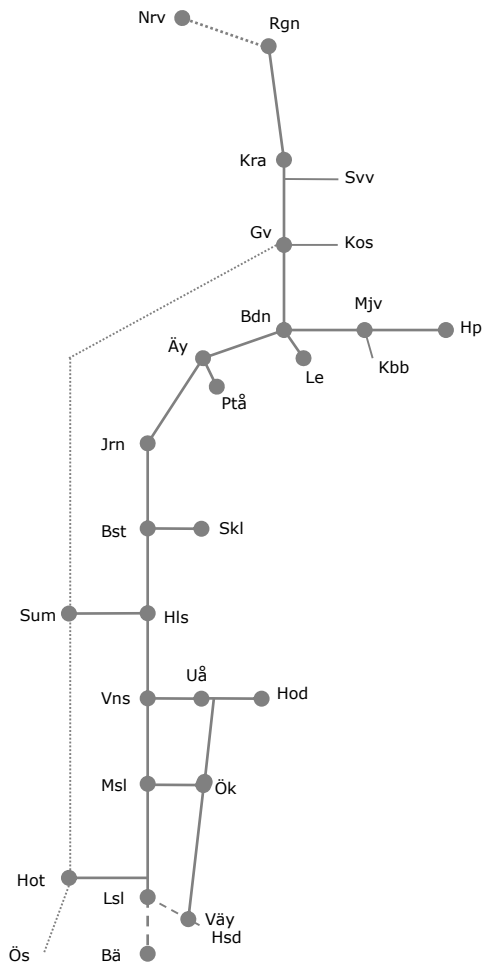

Revisionsperiod 1 Norra

STÖRRE BANARBETEN - vecka 2104 - Norra						
Mån	Tis	Ons	Tor	Fre	Lör	Sön
24/1	25/1	26/1	27/1	28/1	29/1	30/1