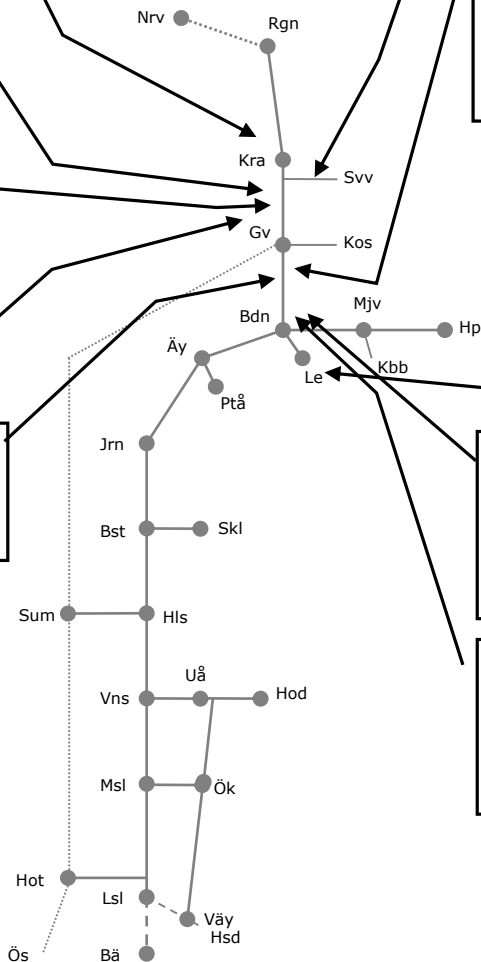

Revisionsperiod 1 Norra

STÖRRE BANARBETEN - vecka 2137 Sida 1 av 2 - Norra

Mån	Tis	Ons	Tor	Fre	Lör	Sön
13/9	14/9	15/9	16/9	17/9	18/9	19/9

Malmbanan N306282

Servicefönster underhåll
Trafikavbrott Råtsi-(Peuravaara) HTSM
M-L 22.00-02.00
(S 22.00-24.00) M 00.00-02.00

Malmbanan N306286

Trafikavbrott (Råtsi)-(Svappavaara)
Servicefönster underhåll
M-F 00.00-04.00

Malmbanan N 327722

Trafikavbrott Gäddmyr-Fjällåsen
Lappberg Bangårdsförlängning
Spår 1 och 2 avstängd 1922-2138
Ej möten from 1922-2138
M-ToLS 21.00-03.00
F 21.00-02.36

Malmbanan N 322474

Trafikavbrott Gällivare-Harrträsk
Spårbyte
Neutralisering/efterarbete
(S 22.00-24.00)-M 06.00
M-L 22.00-06.00
v.37 S 22.00-24.00-(M 06.00)

ERTMS Malmbanan N 312286

ERTMS SO Linaälv Entreprenadarbeten
Trafikavbrott Råtsi-Gällivare
M-OS 21.10-02.50

(Luleå)-Boden) N306261

Servicefönster underhåll
Trafikavbrott (Luleå)-(Boden C)
M-F 22.30-03.30

Malmbanan N306284,306283

Servicefönster underhåll
Trafikavbrott (Gv)-(Har),Har-(Rsi)
M-F 22.00-02.00

ERTMS Malmbanan N312429

ERTMS SO Polcirkeln Entreprenadarbeten
Trafikavbrott Näsberg-Boden
M-ToS 00.40-04.30

Malmbanan N306287,306288

Servicefönster underhåll
Trafikavbrott (Gv)-(Ntv),Ntv-(Mk)
(S 23.00-24.00) M 00.00-03.00
M-To 23.00-03.00

Malmbanan N306262

Servicefönster underhåll
Trafikavbrott (Boden Central)-Murjek
HTSM
M 00.40-03.30
M-To 23.00-03.30