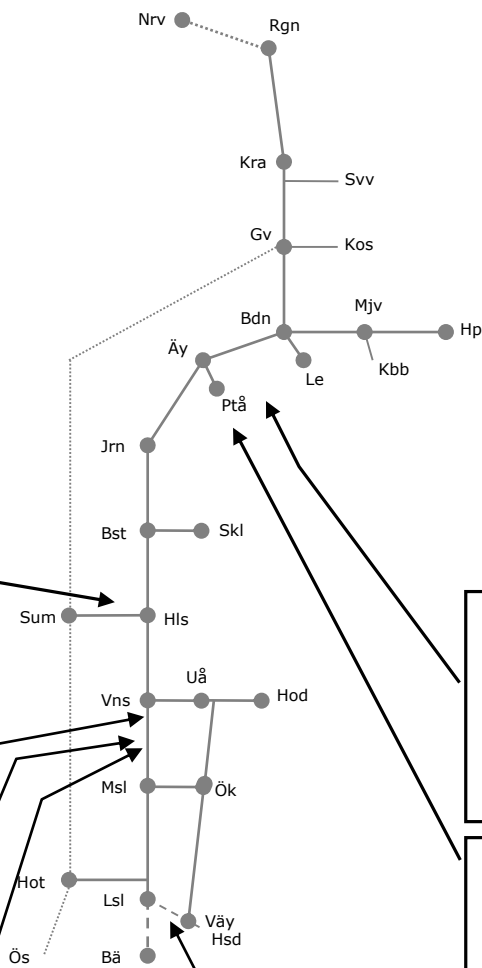

Revisionsperiod 1 Norra

STÖRRE BANARBETEN - vecka 2134 sida 2 av 2 – Norra

Mån	Tis	Ons	Tor	Fre	Lör	Sön
23/8	24/8	25/8	26/8	27/8	29/8	30/8

Lycksele-(Hällnäs) N306268

Servicefönster underhåll
Trafikavbrott Lycksele-(Hällnäs)
M-To 00.00-04.00
To 23.40-03.40

Stambanan gm övre Norrland N326507

Icke föreskriftsenliga kablar
Trafikavbrott Björnsjö-Trehörningsjö
M-F 16:00-20:00

Stambanan gm övre Norrland N306257

Servicefönster Underhåll
Trafikavbrott Vännäs-Trehörningsjö
OF 13:45-20:00
To 14:35-20:00

Stambanan gm övre Norrland N306258

Servicefönster Underhåll
Trafikavbrott Trehörningsjö-Mellansel
OF 14:40-20:50
To 15:10-20:50

Piteåbanan N306267

Servicefönster underhåll
Trafikavbrott Nyfors-Piteå
M 10.20-15.20
Ti 08.30-15.30
O 04.10-10.50
To 11.50-15.30
F 05.00-10.50

Piteåbanan N 326505

Nyfors-Piteå
Trafikavbrott Förarbete Spårbyte
M-F Tider se objekt N306267
Samordnas med Servicefönster UH

Ådalsbanan N313850

Spår- och ktl- upprustning
Trafikavbrott (Långsele)-(Västeråsby)
M 13:50-18:20, Ti 08:00-12:30
O 05:00-11:00, To 07:00-12:30
F 06:00-12:00