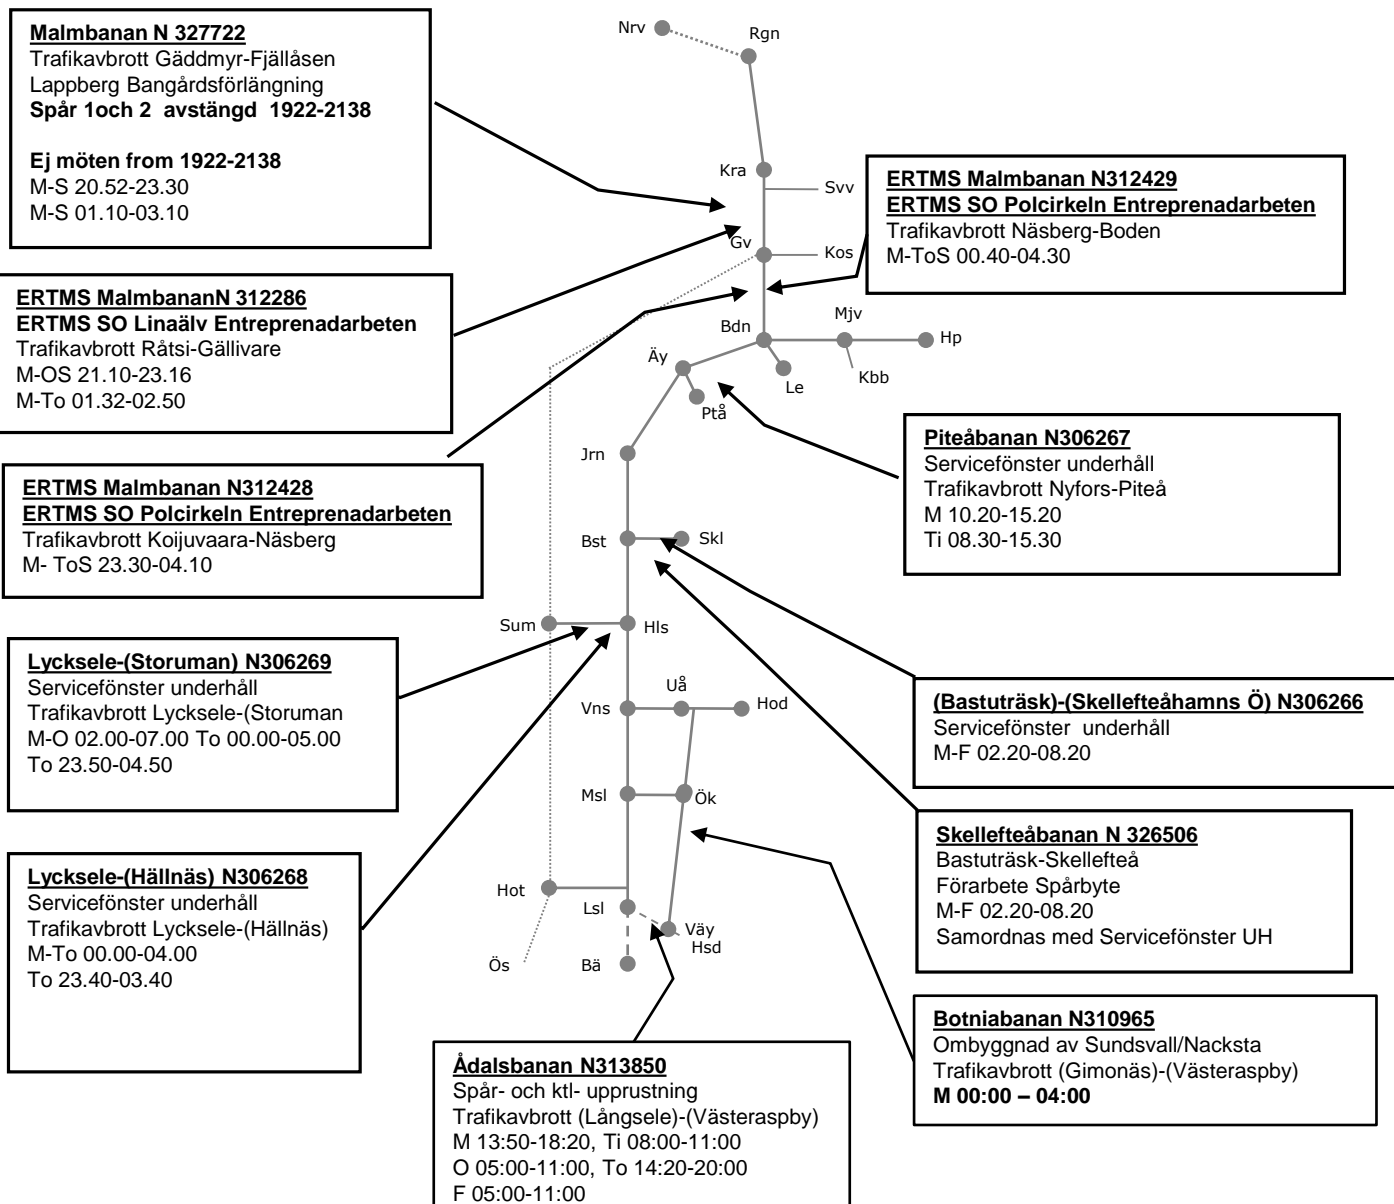

Revisionsperiod 1 Norra

STÖRRE BANARBETEN - vecka 2127 - Norra						
Mån	Tis	Ons	Tor	Fre	Lör	Sön
5/7	6/7	7/7	8/7	9/7	10/7	11/7