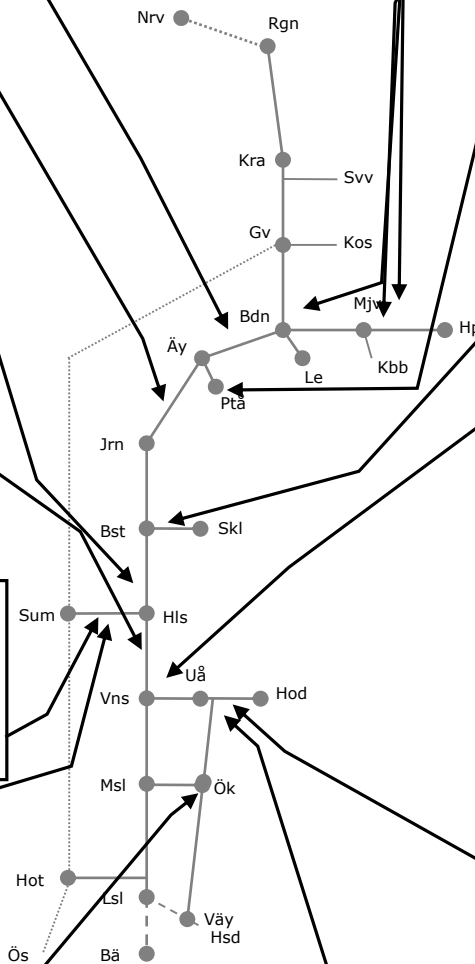

Vännäs-Holmsund N 306271

Servicefönster underhåll
Trafikavbrott Gimonäs-Holmsund
v.2122 M-S 17.30-23.30
v.2137 M-S 17.30-23.30

Haparandabanan N306265

Servicefönster underhåll
Trafikavbrott (Mojärv)-Bredviken
v.2121 M 00.00-05.00
v.2121 M-To 22.00-03.00

Piteåbanan N306267

Servicefönster underhåll
Trafikavbrott Nyfors-Piteå
Klocktid under resp vecka i kartan.
v.2120-24 M-F
v.2125 M.-O
v.2126 M-F
v.2127 M-Ti
v.2133-40 M-F

Skellefteåbanan N 306266

Servicefönster underhåll
Trafikavbrott Bastuträsk-Skellefteå
v.2120-28 M-F 02.20-08.20
v.2137 M-F 02.20-08.20

Vännäs-Holmsund N306272

Servicefönster underhåll
Trafikavbrott Vännäs- Umeå HTSM
v.2121 M 08.30-13.50
v.2121 TiTo 14.25-19.10
v.2121 OF 08.30-12.50
v.2121 S 08.30-13.40
v.2138 M 08.30-13.50
v.2138 TiTo 14.25-19.10
v.2138 OF 08.30-12.50
v.2139 M 08.30-13.50
v.2139 Ti 14.25-19.10
v.2139 O 08.30-12.50
v.2141 M 08.30-13.50
v.2141 TiTo 14.25-19.10
v.2141 OF 08.30-12.50

Vännäs-Holmsund N306270

Servicefönster underhåll
Trafikavbrott Umeå C-Gimonäs HTSM
v.2121 M 08.30-13.50
v.2121 TiTo 14.25-19.10
v.2121 OF 08.30-12.50
v.2121 L 09.30-15.30
v.2121 S 08.30-13.40
v.2138 M 08.30-13.50
v.2138 TiTo 14.25-19.10
v.2138 OF 08.30-12.50
v.2139 M 08.30-13.50
v.2139 Ti 14.25-19.10
v.2139 O 08.30-12.50
v.2141 M 08.30-13.50
v.2141 TiTo 14.25-19.10
v.2141 OF 08.30-12.50