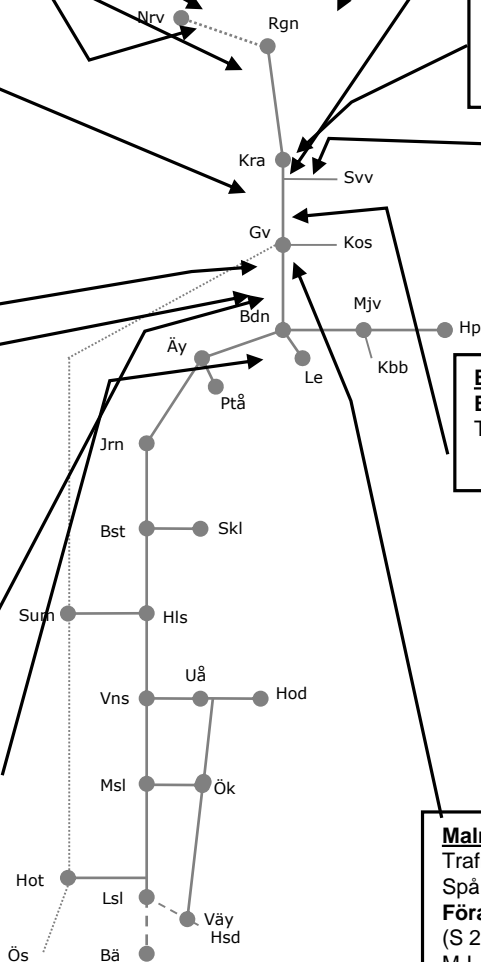

### Malmbanan N 322474

Trafikavbrott Gällivare-Harrträsk

Spårbyte

Förarbete

(S 23.00 -24.00)- M 06.00

M-L 23.00-06.00

v.35 S 23.00-24.00-(v.36 M 06.00)