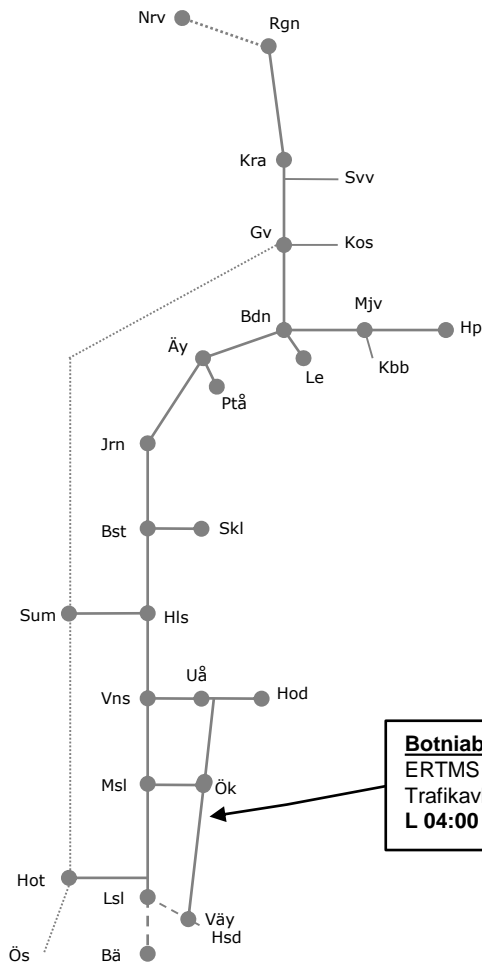

Revisionsperiod 1 Norra

STÖRRE BANARBETEN - vecka 2117 - Norra						
Mån	Tis	Ons	Tor	Fre	Lör	Sön
26/4	27/4	28/4	29/4	30/4	1/5	2/5