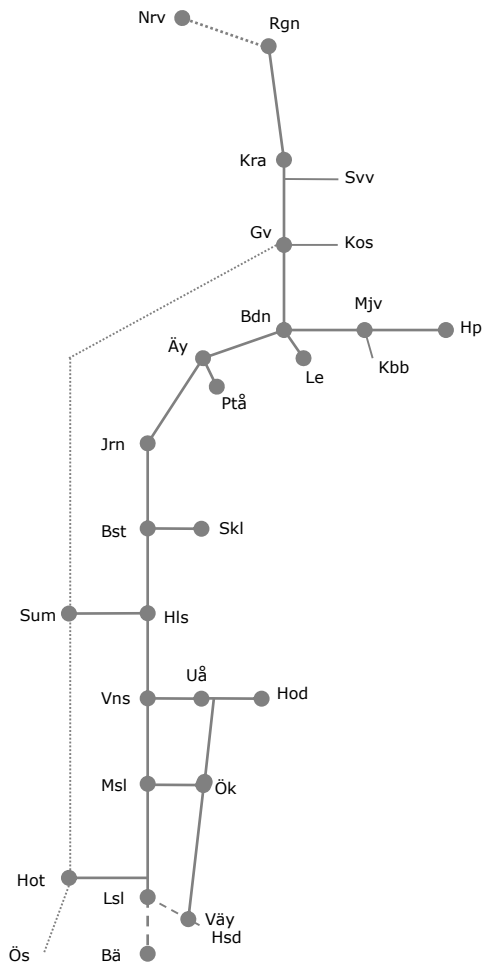

Revisionsperiod 1 Norra

STÖRRE BANARBETEN – vecka 2103 – Norra						
Mån	Tis	Ons	Tor	Fre	Lör	Sön
18/1	19/1	20/1	21/1	22/1	23/1	24/1