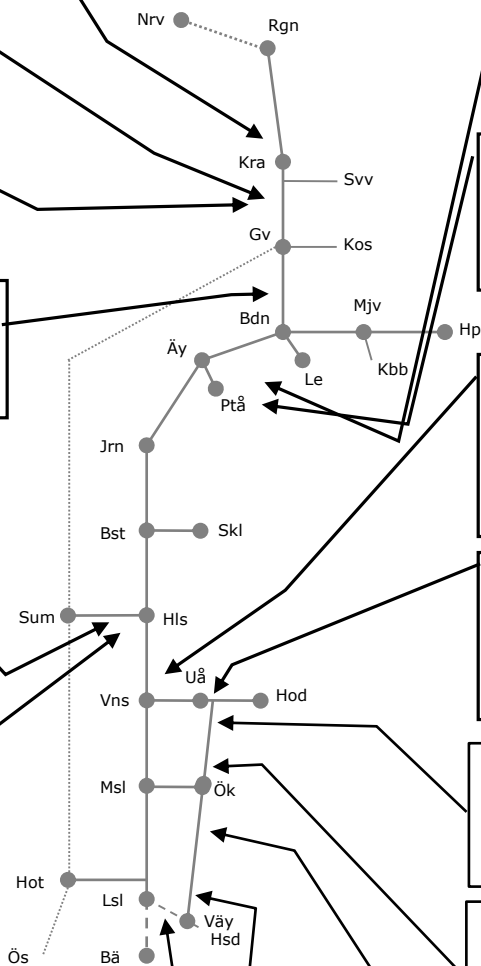

Servicefönster underhåll
Trafikavbrott Lycksele-(Storuman)
M-O 02.00-07.00 To 00.00-05.00
To 23.50-04.50

Lycksele-(Hällnäs) N306268

Servicefönster underhåll
Trafikavbrott Lycksele-(Hällnäs)
M-To 00.00-04.00
To 23.40-03.40

Ådalsbanan N313850

Spår- och ktl- upprustning
Trafikavbrott (Långsele)-(Västeraspy)
M 13:50-18:20, Ti 08:00-11:00
O 05:00-11:00, To 07:00-11:00
F 05:00-11:00

Botniabanan N306256

Servicefönster Underhåll
Trafikavbrott Hämasrasviken-Västeraspy
M-O 08:20-14:20

Piteåbanan N306267

Servicefönster underhåll
Trafikavbrott Nyfors-Piteå
M 10.20-15.20
Ti 08.30-15.30
O 04.10-10.50
To 11.50-15.30
F 05.00-10.50

Piteåbanan N 326505

Trafikavbrott Nyfors-Piteå
Förarbete Spårbyte
M-F Tider se objekt N306267
Samordnas med Servicefönster UH

Vännäs-Holmsund N306272

Servicefönster underhåll
Trafikavbrott Vännäs- Umeå HTSM
v.2139 M 08.30-13.50
v.2139 Ti 14,25-19.10
v.2139 O 08.30-12.50

Vännäs-Holmsund N306270

Servicefönster underhåll
Trafikavbrott Umeå C-Gimonäs HTSM
v.2139 M 08.30-13.50
v.2139 Ti 14,25-19.10
v.2139 O 08.30-12.50

Botniabanan N306253

Servicefönster Underhåll
Trafikavbrott (Gimonäs)-Rundvik
M-O 08:20-14:20

Botniabanan N306254

Servicefönster Underhåll
Trafikavbrott (Rundvik)-Örnköldsvik
M-O 08:20-14:20

Botniabanan N306255

Servicefönster Underhåll
Trafikavbrott Örnköldsvik-Hämasrasviken
M-O 08:20-14:20