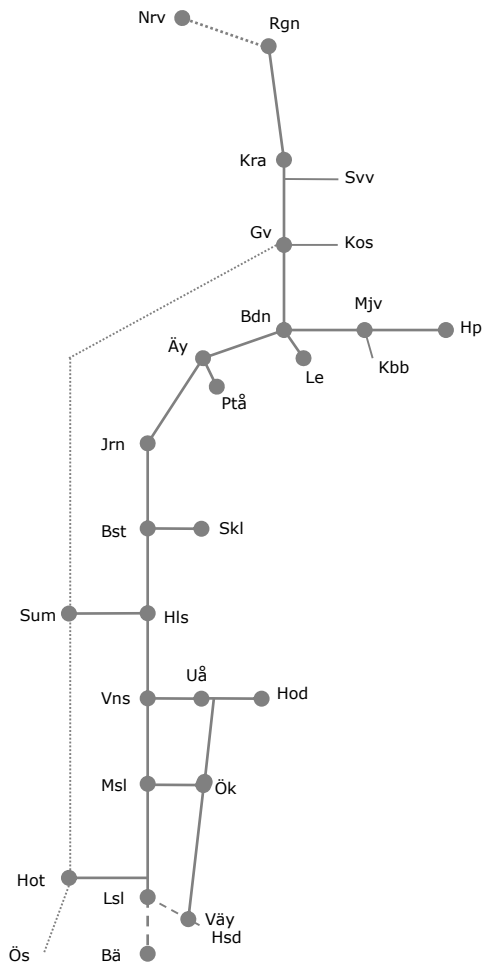

Revisionsperiod 1 Norra

STÖRRE BANARBETEN – vecka 2102 - Norra						
Mån	Tis	Ons	Tor	Fre	Lör	Sön
11/1	12/1	13/1	14/1	15/1	16/1	17/1