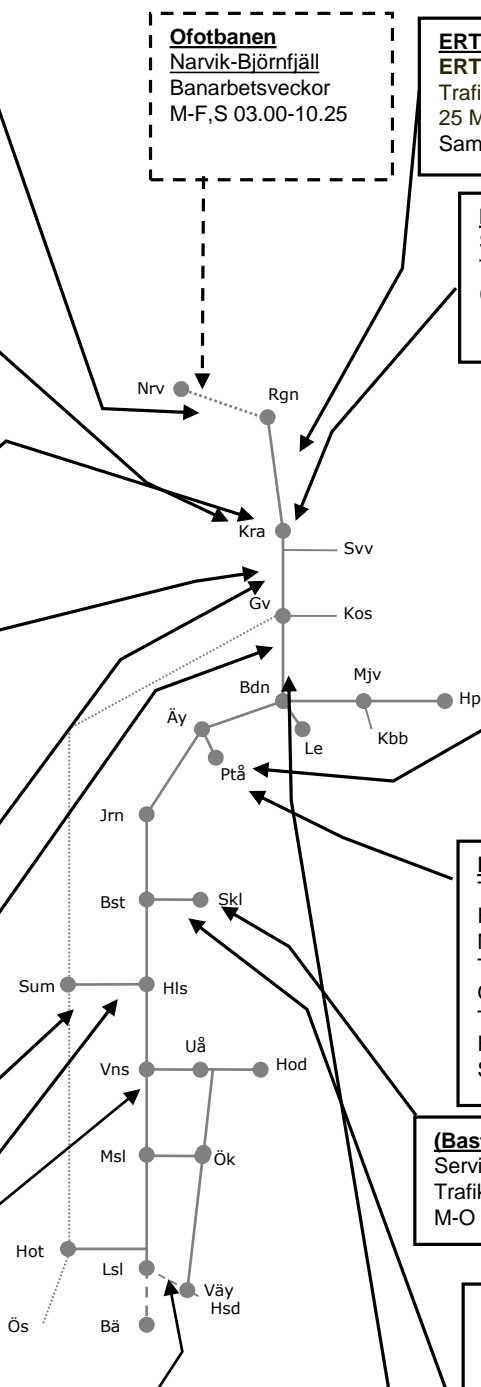

Servicefönster underhåll
Trafikavbrott Lycksele-(Hällnäs)
M-O 00.00-04.00

Stambanan gm övre Norrland

N326502
Glödsbergstunneln åtgärder
Enkelspårsdrift (Öreälv)-(Oxmyran)
(M v.19 00:00) – O 24:00

Ådalsbanan N313850

Spår- och ktl- upprustning
Trafikavbrott (Långsele)-(Västerasby)
M 13:50-18:20, Ti 08:00-11:00
O 05:00-11:00

Ofotbanan

Narvik-Björnfjäll
Banarbetsveckor
M-F, S 03.00-10.25

ERTMS Malmbanan N312370 bdl 111

ERTMS SO Björkliden Entreprenadarbeten
Trafikavbrott (Björnefjell)-Peuravaara
25 M-OS 03.00-09.45
Samordnas med BaneNors trafikavbrott

Malmbanan N306282

Servicefönster underhåll
Trafikavbrott Råtsi-(Peuravaara) HTSM
(S 21.30-24.00) M 00.00-01.30

Piteåbanan N306267

Servicefönster underhåll
Trafikavbrott Nyfors-Piteå
M 10.20-15.20
Ti 08.30-15.30
O 04.10-10.50

Piteåbanan N 326505

Trafikavbrott Nyfors-Piteå
Förarbete Spårbyte
M 10.20-15.20
Ti 08.30-15.30
O 04.10-10.50
To 11.50-15.30
F 05.00-10.50
Samordnas med Servicefönster UH

(Bastuträsk)-(Skellefteåhamns Ö) N306266

Servicefönster underhåll
Trafikavbrott (Bastuträsk)-(Skellefteåhamns Ö)
M-O 02.20-08.20

Skellefteåbanan N 326506

Trafikavbrott Bastuträsk-Skellefteå
Förarbete Spårbyte
M-F 02.20-08.20 Samordnas med
Servicefönster UH

ERTMS Malmbanan N312429

ERTMS SO Polcirkeln Entreprenadarbeten
Trafikavbrott Näsberg-Boden
M-OS 00.40-04.30