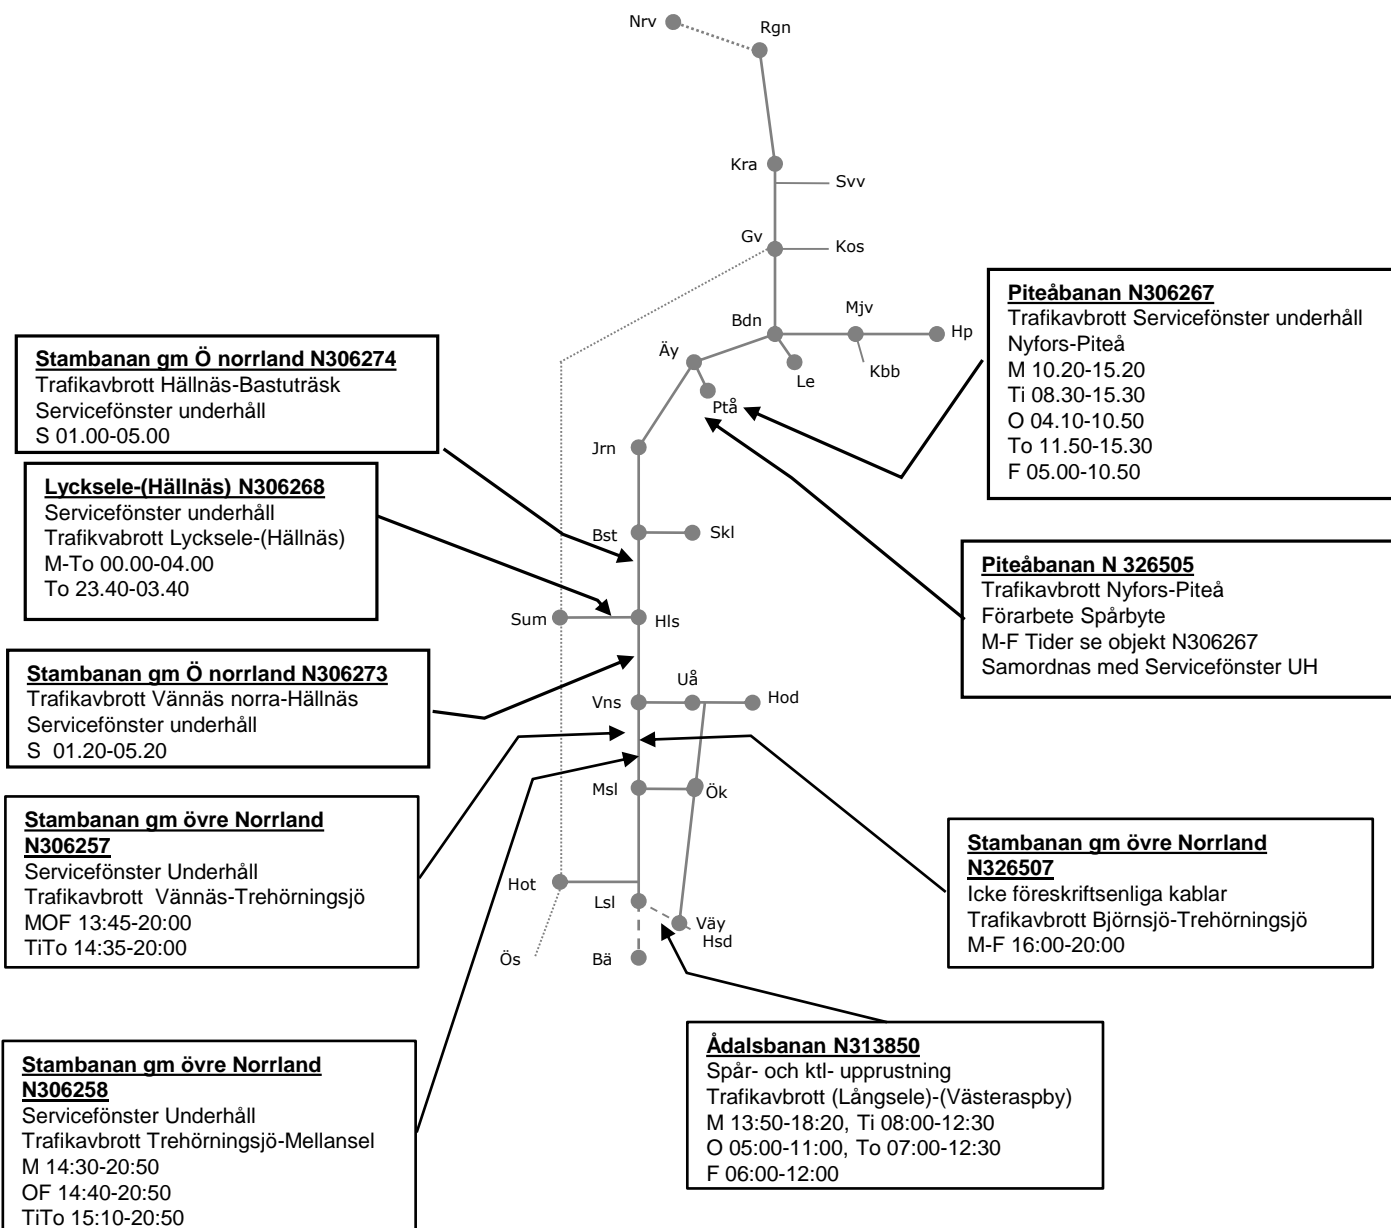

Revisionsperiod 1 Norra

STÖRRE BANARBETEN - vecka 2135 sida 2 av 2 - Norra

Mån	Tis	Ons	Tor	Fre	Lör	Sön
30/8	31/8	1/9	2/9	3/9	4/9	5/9