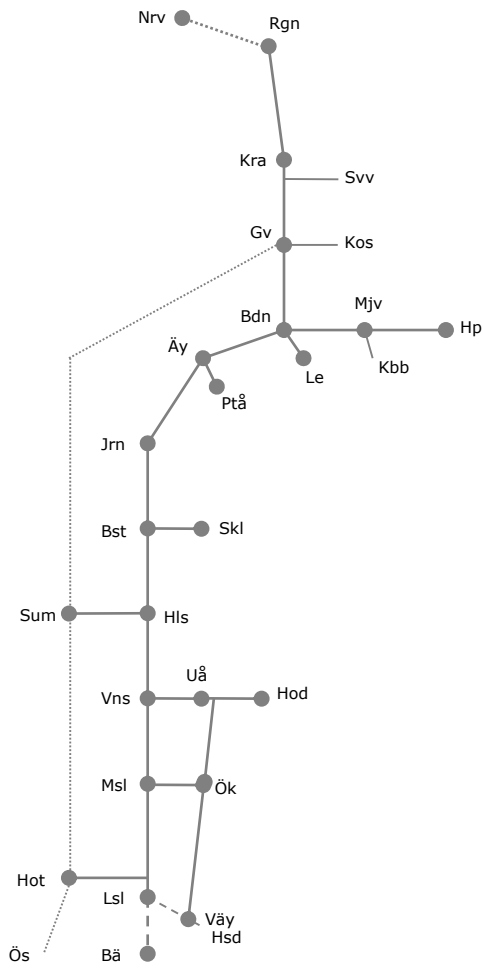

Revisionsperiod 1 Norra

STÖRRE BANARBETEN - vecka 2051 - Norra						
Mån	Tis	Ons	Tor	Fre	Lör	Sön
14/12	15/12	16/12	17/12	18/12	19/12	20/1