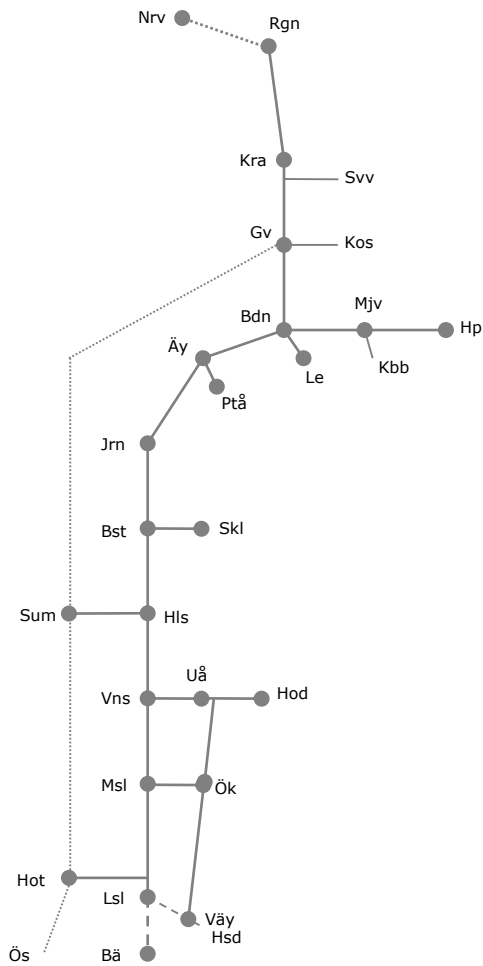

Revisionsperiod 1 Norra

STÖRRE BANARBETEN - vecka 2144 – Norra						
Mån	Tis	Ons	Tor	Fre	Lör	Sön
1/11	2/11	3/11	4/11	5/11	6/11	7/11