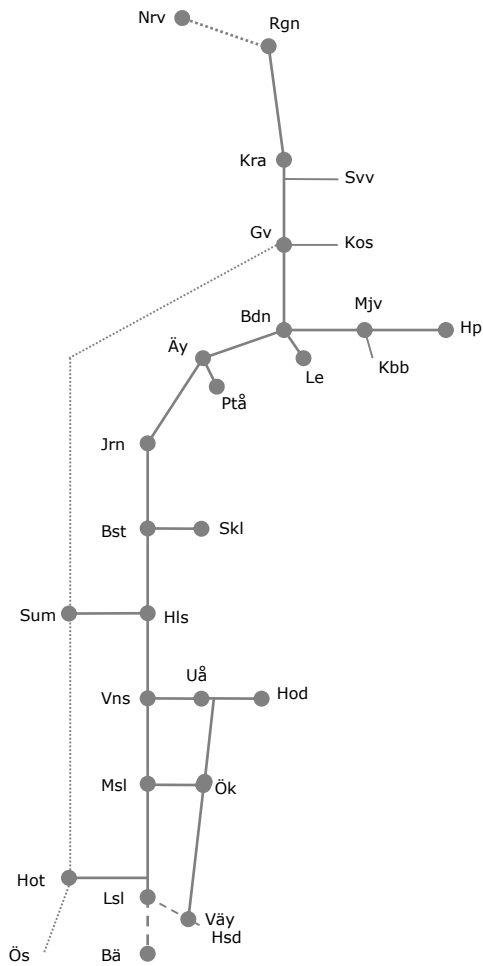

Revisionsperiod 1 Norra

STÖRRE BANARBETEN - vecka 2109 - Norra						
Mån	Tis	Ons	Tor	Fre	Lör	Sön
1/3	2/3	3/3	4/3	5/3	6/3	7/3