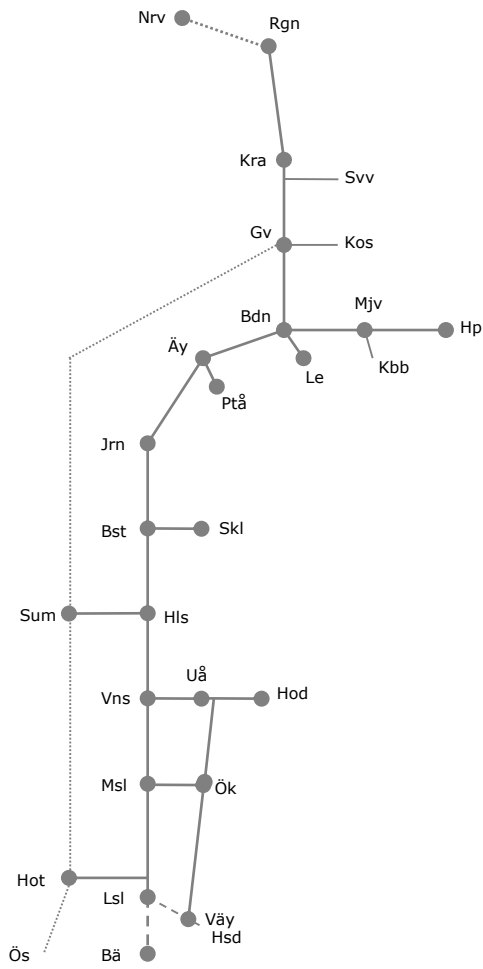

Revisionsperiod 1 Norra

STÖRRE BANARBETEN - vecka 2146 - Norra						
Mån	Tis	Ons	Tor	Fre	Lör	Sön
15/11	16/11	17/11	18/11	19/11	20/11	21/11