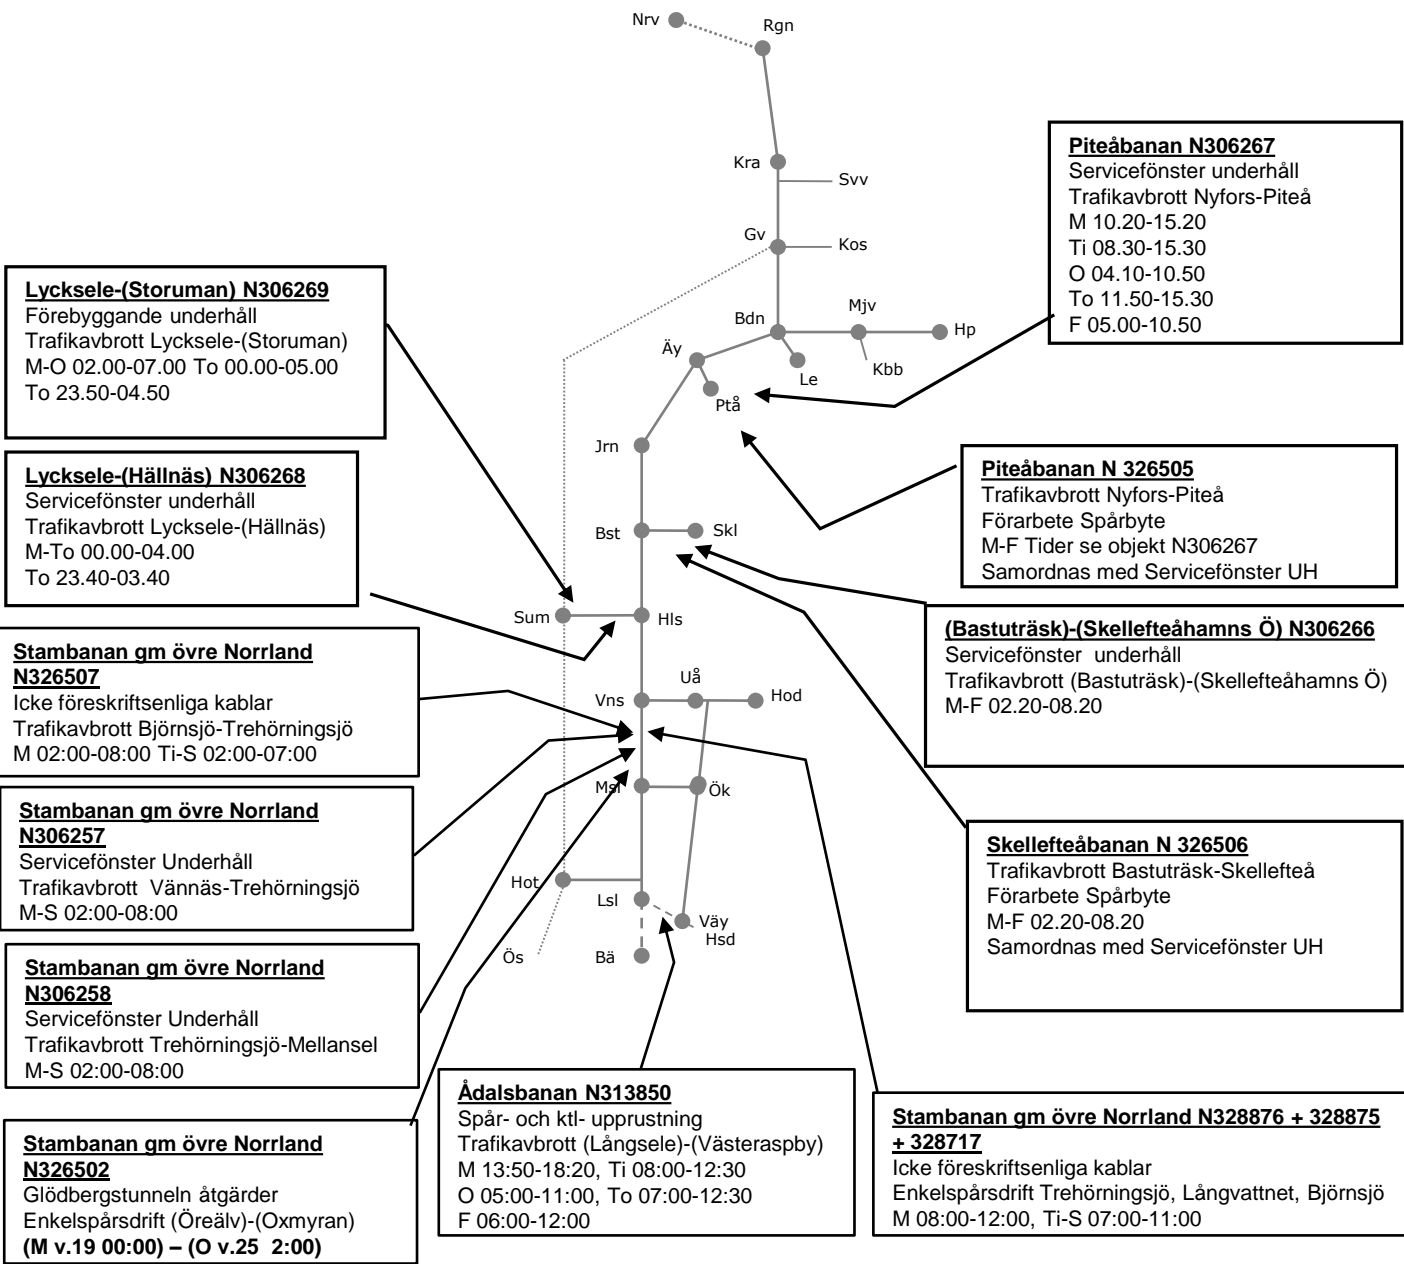

Revisionsperiod 1 Norra

STÖRRE BANARBETEN - vecka 2123 sida 2 av 2 Norra

Mån	Tis	Ons	Tor	Fre	Lör	Sön
7/6	8/6	9/6	10/6	11/6	12/6	13/6

Lycksele-(Storuman) N306269
Förebyggande underhåll
Trafikavbrott Lycksele-(Storuman)
M-O 02.00-07.00 To 00.00-05.00
To 23.50-04.50

Lycksele-(Hällnäs) N306268
Servicefönster underhåll
Trafikavbrott Lycksele-(Hällnäs)
M-To 00.00-04.00
To 23.40-03.40

Stambanan gm övre Norrland N326507
Icke föreskriftsenliga kablar
Trafikavbrott Björnsjö-Trehörningsjö
M 02:00-08:00 Ti-S 02:00-07:00

Stambanan gm övre Norrland N306257
Servicefönster Underhåll
Trafikavbrott Vännäs-Trehörningsjö
M-S 02:00-08:00

Stambanan gm övre Norrland N306258
Servicefönster Underhåll
Trafikavbrott Trehörningsjö-Mellansel
M-S 02:00-08:00

Stambanan gm övre Norrland N326502
Glödsbergstunneln åtgärder
Enkelspårsdrift (Öreälv)-(Oxmyran)
(M v.19 00:00) – (O v.25 2:00)

Ådalsbanan N313850
Spår- och ktl- upprustning
Trafikavbrott (Långsele)-(Västeraspy)
M 13:50-18:20, Ti 08:00-12:30
O 05:00-11:00, To 07:00-12:30
F 06:00-12:00

Stambanan gm övre Norrland N328876 + 328875 + 328717
Icke föreskriftsenliga kablar
Enkelspårsdrift Trehörningsjö, Långvattnet, Björnsjö
M 08:00-12:00, Ti-S 07:00-11:00

Piteåbanan N306267
Servicefönster underhåll
Trafikavbrott Nyfors-Piteå
M 10.20-15.20
Ti 08.30-15.30
O 04.10-10.50
To 11.50-15.30
F 05.00-10.50

Piteåbanan N 326505
Trafikavbrott Nyfors-Piteå
Förarbete Spårbyte
M-F Tider se objekt N306267
Samordnas med Servicefönster UH

(Bastuträsk)-(Skellefteåhamns Ö) N306266
Servicefönster underhåll
Trafikavbrott (Bastuträsk)-(Skellefteåhamns Ö)
M-F 02.20-08.20

Skellefteåbanan N 326506
Trafikavbrott Bastuträsk-Skellefteå
Förarbete Spårbyte
M-F 02.20-08.20
Samordnas med Servicefönster UH