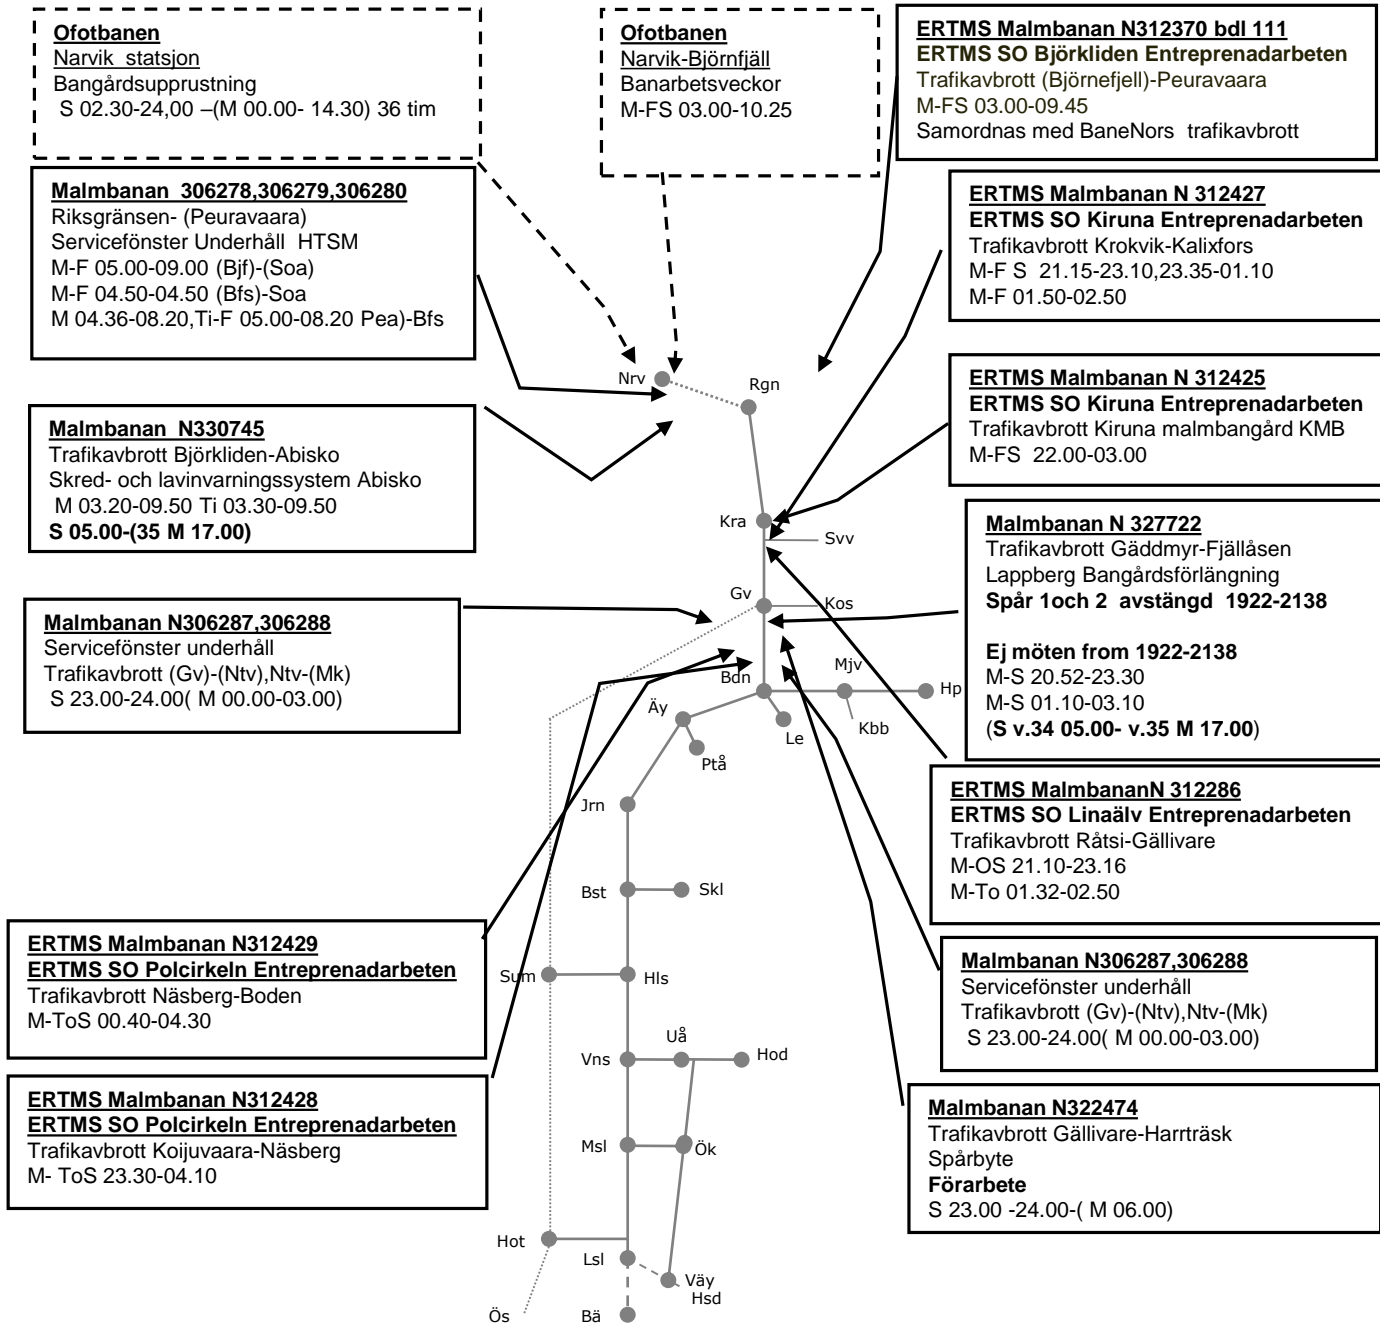

Revisionsperiod 1 Norra

STÖRRE BANARBETEN - vecka 2134 sida 1 av 2 – Norra

Mån	Tis	Ons	Tor	Fre	Lör	Sön
23/8	24/8	25/8	26/8	27/8	29/8	30/8