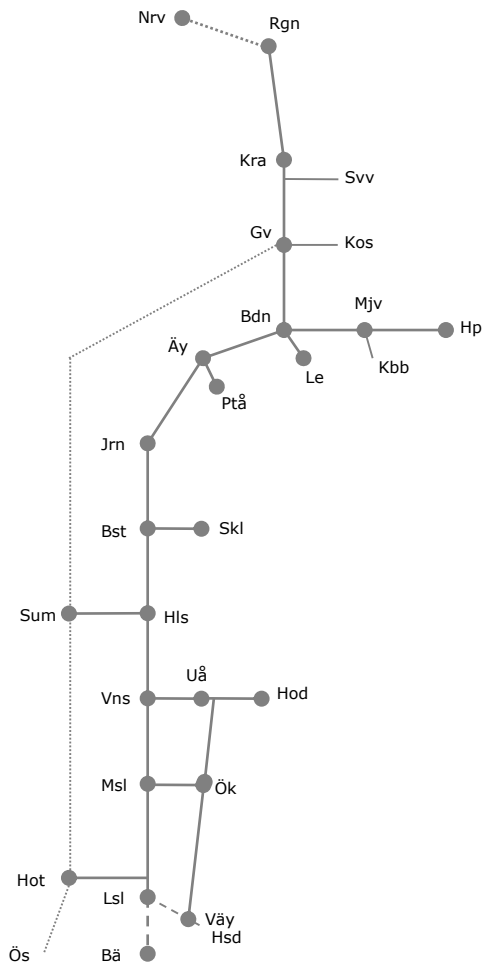

Revisionsperiod 1 Norra

STÖRRE BANARBETEN - vecka 2052 - Norra						
Mån	Tis	Ons	Tor	Fre	Lör	Sön
21/12	22/12	23/12	24/12	25/12	26/12	27/1