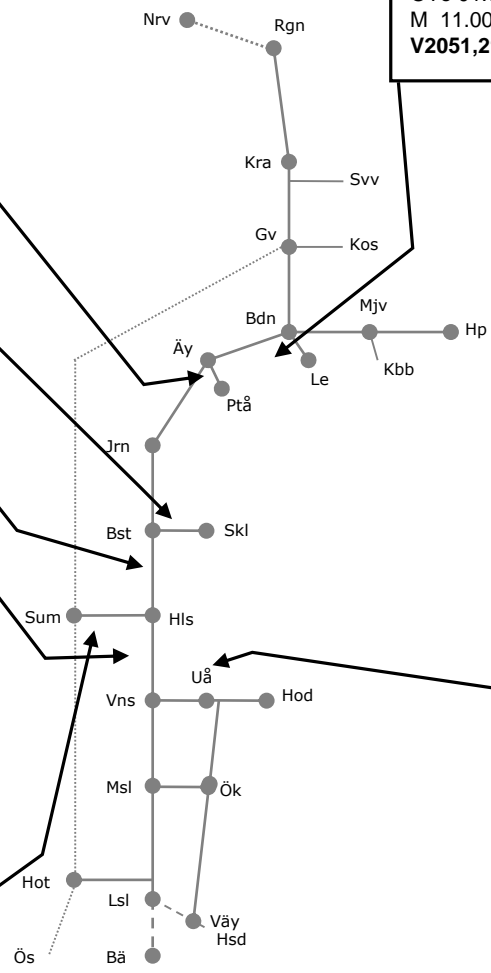

Revisionsperiod 1 Norra Servicefönster

(Nyfors)-Munksund N306172
(Nyfors)-Piteå
F 07.00-10.00
V2051,2103-2149

Skellefteåbanan N306171
(Bastuträsk)-Skellefteåhamns Övre
M 13.40-16.40
V2051,2103-2149

Stambanan gm Ö Norrland N306168
Bastuträsk-Hällnäs
MTi 01.00-03.00
MF 17.50-18.50
V2051,2102-2049

Stambanan gm Ö Norrland N306167
Hällnäs-(Vännäs Norra)
ToF 17.40-19.40
M 09.00-10.00, (v2028-32 03.00-04.00)
M17.50-18.50
V2051,2102-2149

Hällnäs-Storuman N306173,306174
(Hällnäs)-Lycksele nmTo-nmF 23.00-02.00
V2051,2103-2149
(Lycksele)-(Storuman) M 15.30-18.30
V2051,2103-2149

Stambanan gm övre Norrland N306169
(Boden Södra) -Långträsk
TiO 02.00-04.00
M 11.00-12.00 F 05.46-06.46

(Långträsk)-Bastuträsk N306170
OTo 01.00-03.00
M 11.00-12.00
V2051,2102-2049

Vännäs-Holmsund N306202
Umeå-Central
S 03.00-06.00, 07.15-08.45
10.45-12.15

N306166
(Vännäs)-(Umeå Godsbangård)
TiTo 03.00-05.00
MF 10.00-11.00

N306164
(Umeå)-Gimonäs
MO 23.30-01.30
Ställs in ersätts med utökad underhålls vecka för Objekt N306272,N306270

N300165
(Gimonäs)-Holmsund
MO 21.30-23.30
V2051,2103-2149