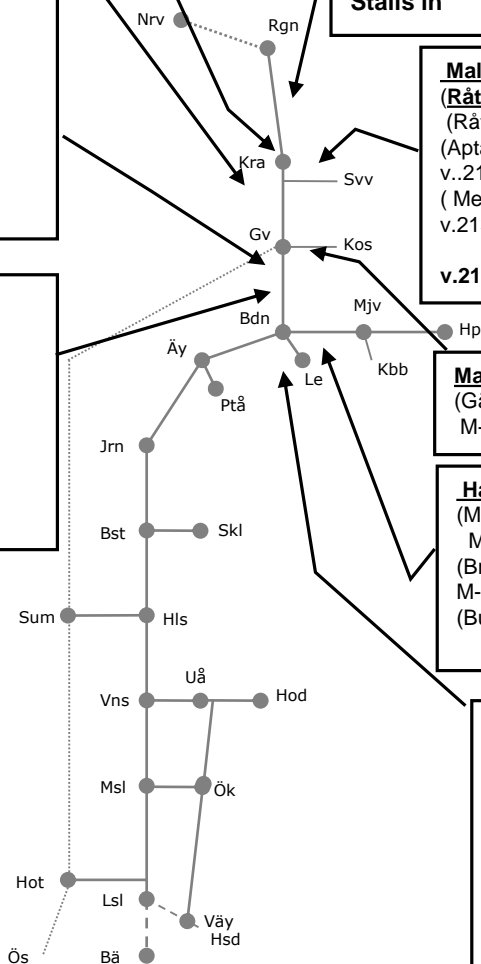

v.2102-2120,2136-2150 (18 veckor)

Ställs in

Norra Malmbanan Jämna veckor Nattider.

(Gällivare)-Harträsk M-F 23.00-01.00
(Harträsk)-Ripats M-F 23.00-01.00
(Ripats)-Nuortikon M-F 23.00-01.00
Nuortikon-(Kilvo) M-F 23.00-01.00
(Kilvo)-Nattavaara M-F 23.00-01.00
(Nattavaara)-Koskivaara M-F 23.00-01.00
(Koskivaara)-Polcirkeln M-F 23.00-01.00
(Polcirkeln)-(Murjek) M-F 23.10-01.10
v.2102-2120,2136-2148 (16 veckor)

Malmbanan Jämna veckor

(Råtsi)-Svappavaara

(Råtsi)-Aptas M-F 15.12-17.10
(Aptas)-Mertainen M-F 13.00-15.00
v..2136 M-F 15.34-17.34
(Mertainen)-Svappavaara M-F 13.00-15.00
v.2136 M-F 15.43-17.43

v.2102-2120,2136-2148

Södra Malmbanan Jämna veckor N306159

(Boden-C)-Murjek
M-F 09.00-10.30
V2102-2148 (24 veckor)

Ställs in samordnas med ERTMS .

Malmbanan Udda veckor N306151

(Gällivare)-Koskskullskulle
M-F 14.30-16.30

Haparandabanan Udda veckor

(Mojärv)-Bredviken
M-F 10.00-12.00 From v.15 09.50-11.50
(Bredviken)-Haparanda
M-F 10.00-12.00 From v. 15 kl. 07.20-09.20
(Buddbyn)-Mojärv M-F 10.00-12.00

Stambanan gm övre Norrland Jämna veckor 2021

(Boden)- -(Luleå) N306160
M-F 22.30-00.30

(Boden)- -(Luleå) N306204
Ti-L 01.10-02.10
V2102-2148 (24 veckor)