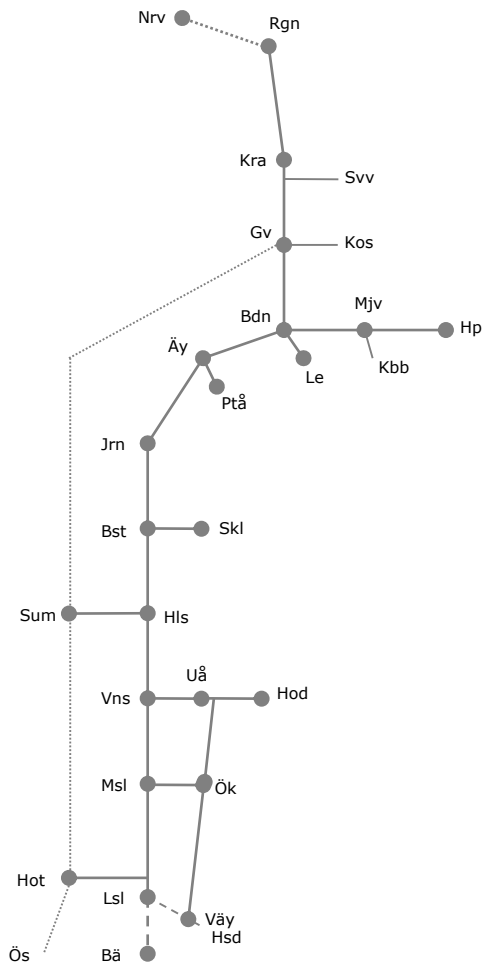

Revisionsperiod 1 Norra

STÖRRE BANARBETEN - vecka 2114 –Norra						
Mån	Tis	Ons	Tor	Fre	Lör	Sön
5/4	6/4	7/4	8/4	9/4	10/4	11/4