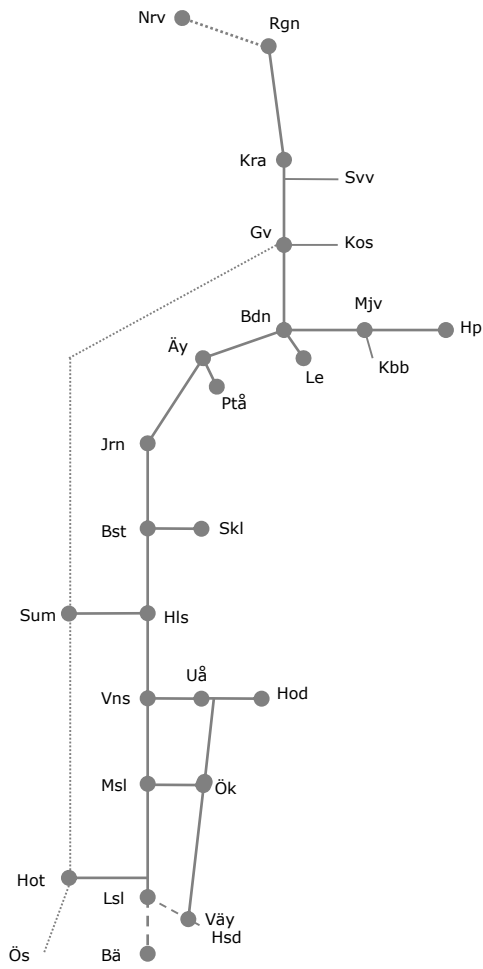

Revisionsperiod 1 Norra

STÖRRE BANARBETEN - vecka 2110 - Norra						
Mån	Tis	Ons	Tor	Fre	Lör	Sön
8/3	9/3	10/3	11/3	12/3	13/3	14/3