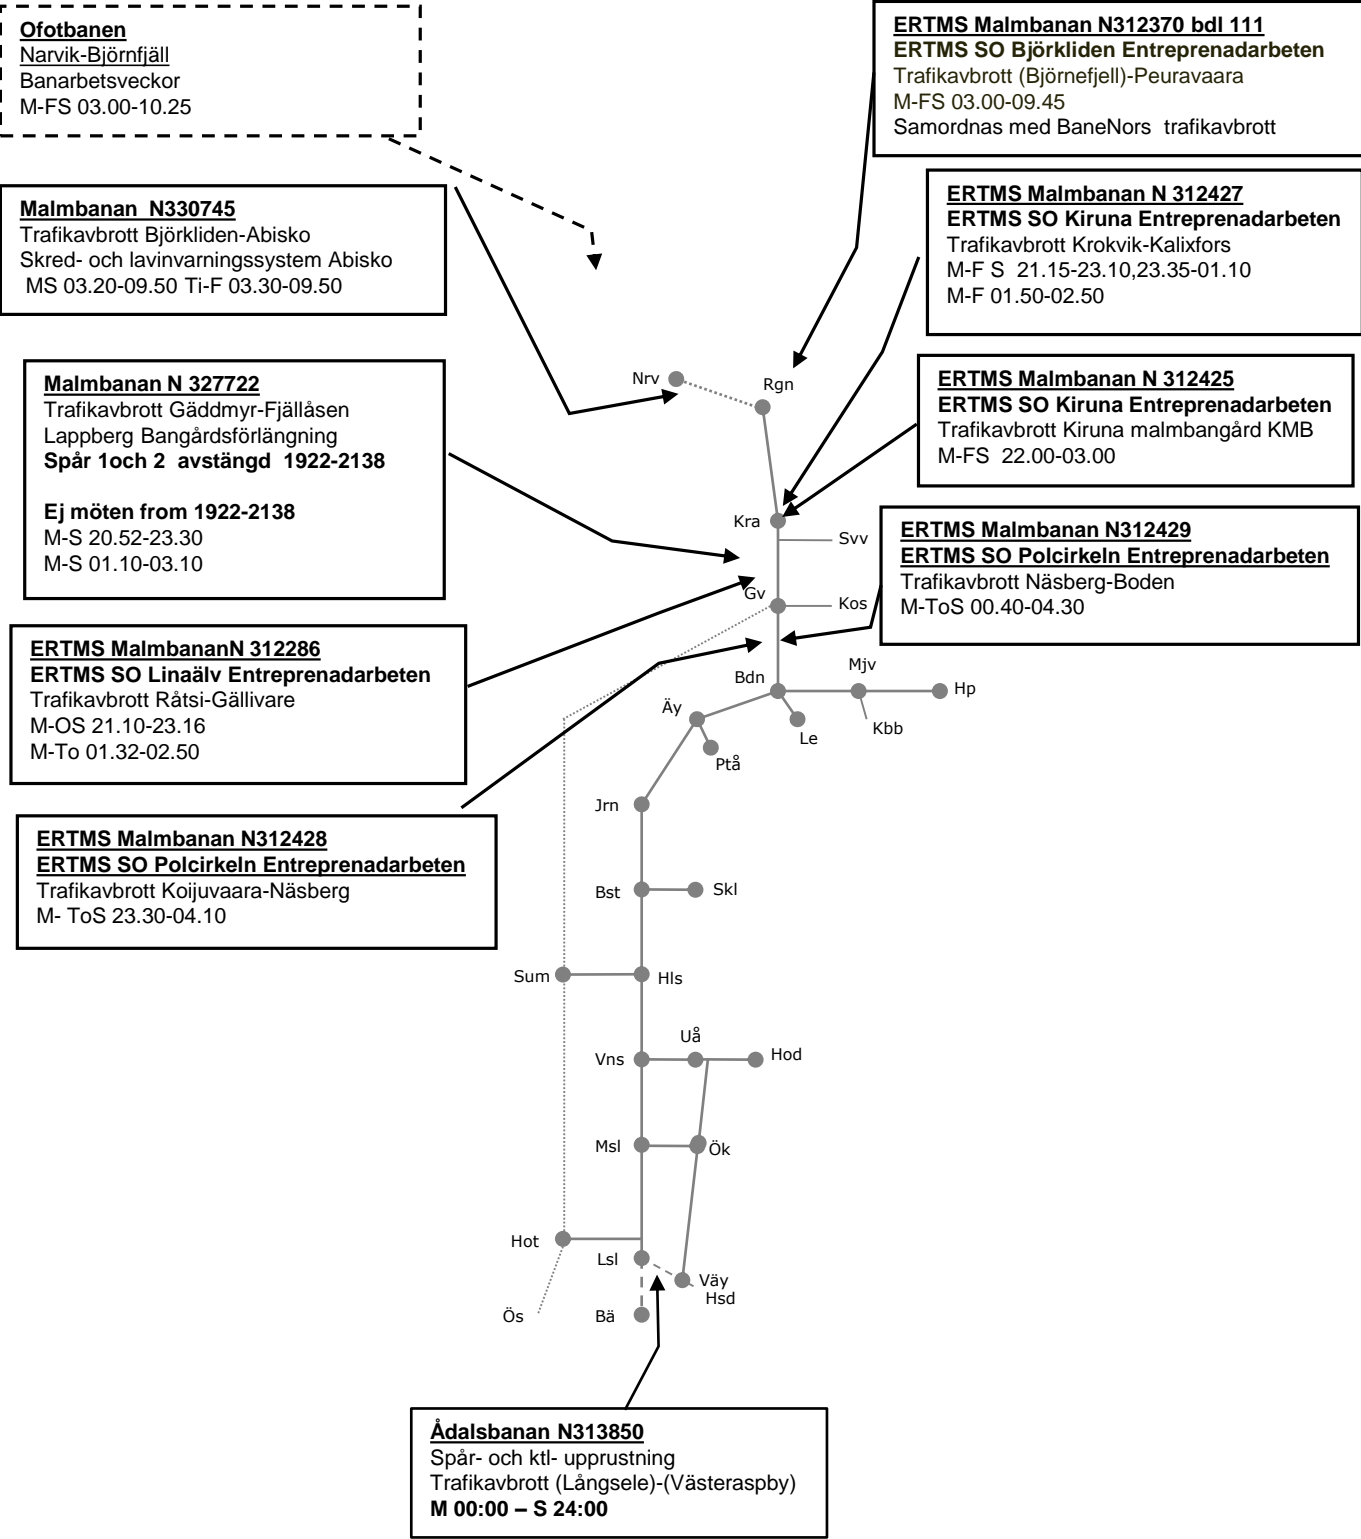

Revisionsperiod 1 Norra

STÖRRE BANARBETEN - vecka 2130 - Norra

Mån	Tis	Ons	Tor	Fre	Lör	Sön
26/7	27/7	28/7	29/7	30/7	31/7	1/8