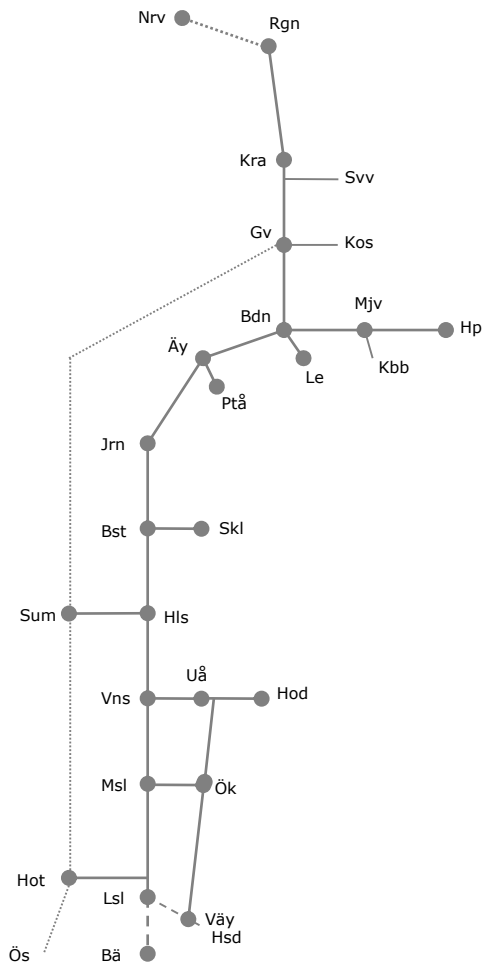

Revisionsperiod 1 Norra

STÖRRE BANARBETEN - vecka 2107 - Norra						
Mån	Tis	Ons	Tor	Fre	Lör	Sön
15/2	16/2	17/2	18/2	19/2	20/2	21/2