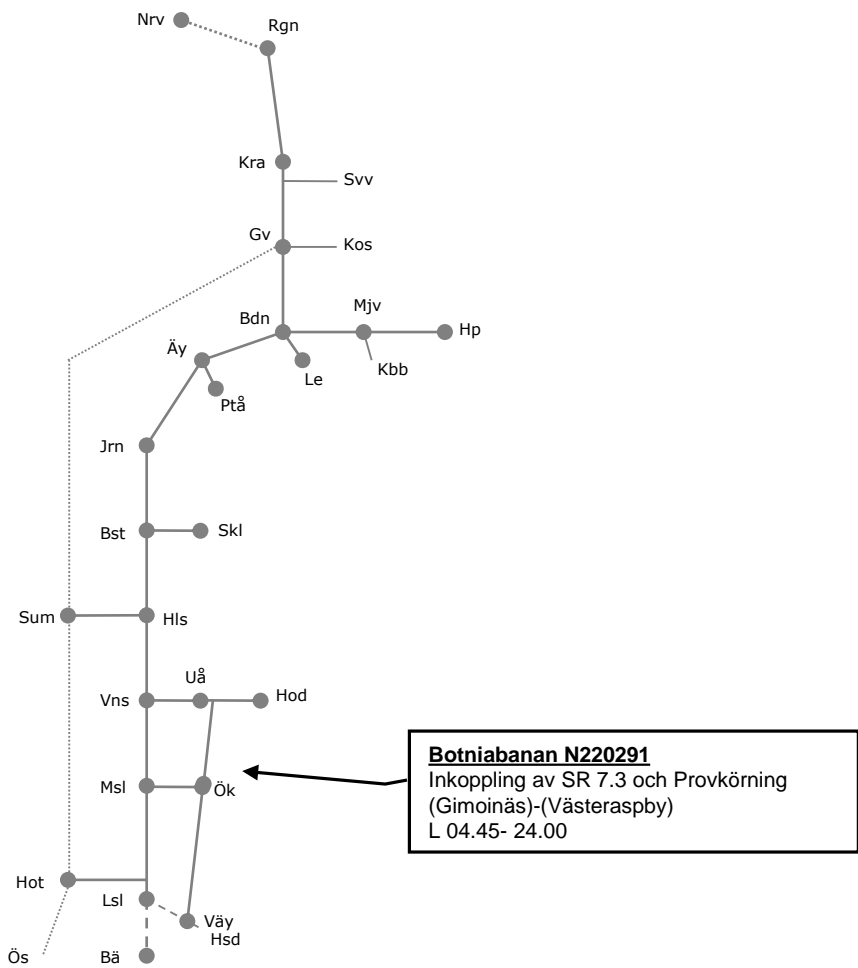

Revisionsperiod 1 Norra

STÖRRE BANARBETEN - vecka 2148 – Norra						
Mån	Tis	Ons	Tor	Fre	Lör	Sön
29/11	30/11	1/12	2/12	3/12	4/12	5/12