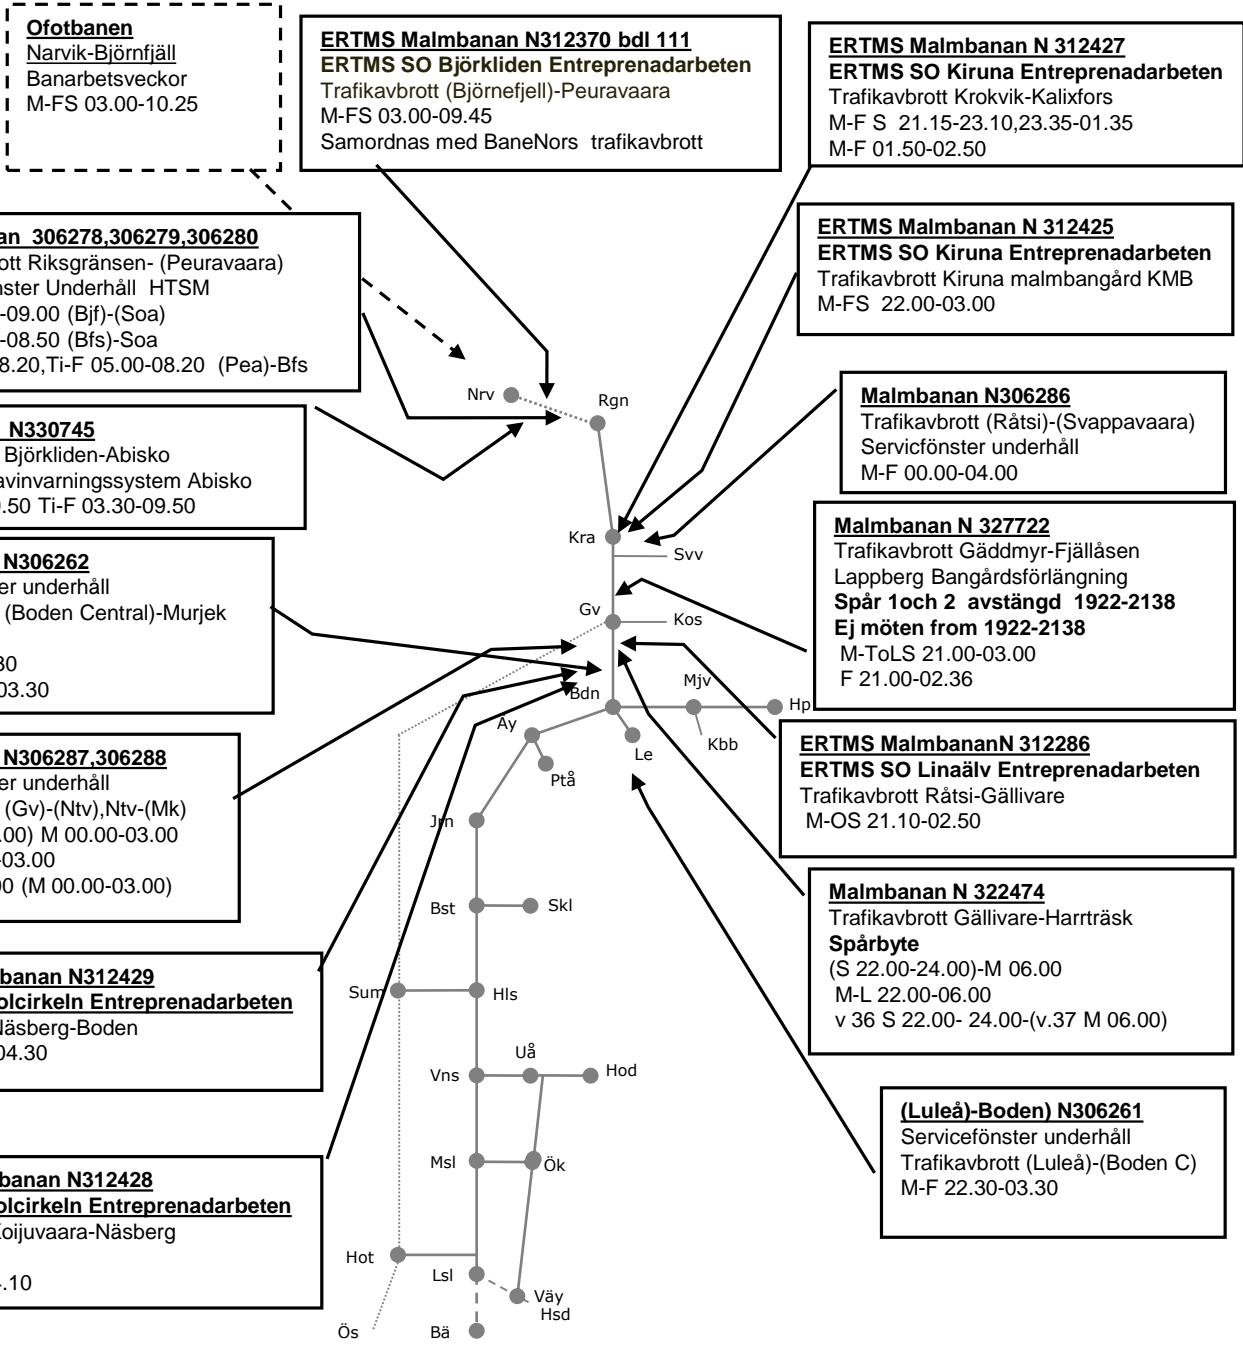

Revisionsperiod 1 Norra

STÖRRE BANARBETEN - vecka 2136 sida 1 av 2 – Norra						
Mån	Tis	Ons	Tor	Fre	Lör	Sön
6/9	7/9	8/9	9/9	10/9	11/9	12/9