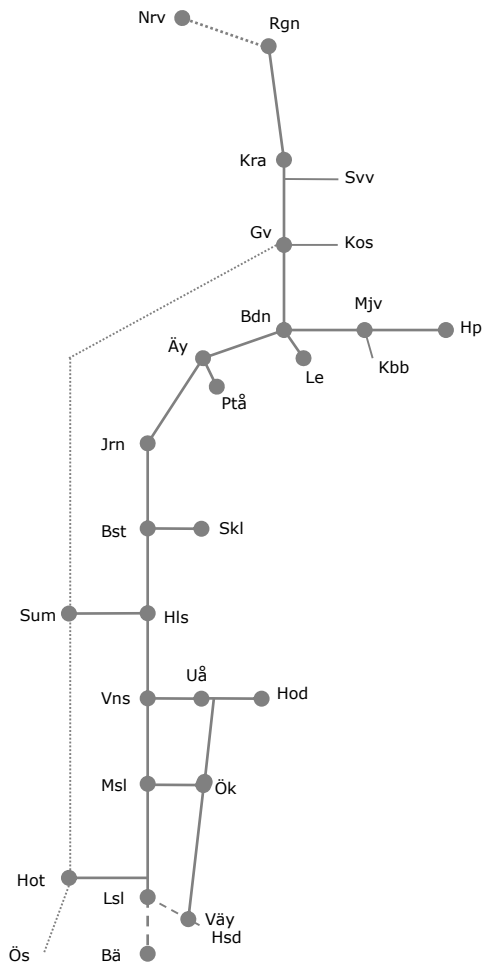

Revisionsperiod 1 Norra

STÖRRE BANARBETEN - vecka 2112 – Norra						
Mån	Tis	Ons	Tor	Fre	Lör	Sön
22/3	23/3	24/3	25/3	26/3	27/3	28/3