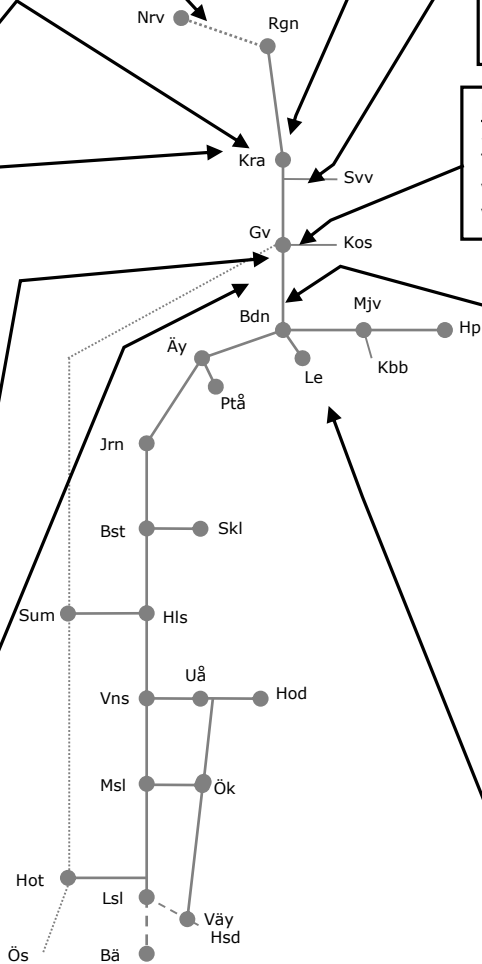

Malmbanan N 306281

Servicefönster underhåll
Trafikavbrott Peuravaara-Kiruna KMB
HTSM
v.2120 S 21.50-24.00
v.2121 M 00.00-02.50
v.2121 M-To 21.50-02.50
v.2131 S 22.00-24.00
v.2132 M 00.00-03.00
v.2132 M-To 22.00-03.00

Malmbanan N306285

Servicefönster underhåll
Trafikavbrott Gällivare-Koskullskulle HTSM
v.2123 M-F 00.00-04.00
v.2133 M-F 14.00-18.00

Malmbanan N306284,306283

Servicefönster underhåll
Trafikavbrott (Gv)-(Har),Har-(Rsi)
v.2120-23 M-F 22.00-02.00
v.2137-39 M-F 22.00-02.00

Malmbanan N306262

Servicefönster underhåll
Trafikavbrott (Boden Central)-Murjek
HTSM
v.2120-2121 M 00.40-04.30
v.2120-2121 M-F 23.00-03.30
v.2122 M 00.40-04.30
v.2122 Mti 23.00-03.30
v.2122 To-L 00.40-04.30
v.2135 M-F 00.40-04.30
v.2136-37 M 00.40-03.30
v.2136 M-To 23.00-03.30
v.2137 M-To 23.00-03.30

Malmbanan N306287,306288

Servicefönster underhåll
Trafikavbrott
(Gällivare)-(Nattavaara),
Nattavaara-(Murjek)
v.2119-21 S 23.00-24.00
v.2120-22 M 00.00-03.00
v.2120-22 M-To 23.00-03.00
v.2132-34 S 23.00-24.00
v.2133-35 M 00.00-03.00
v.2133-35 M-To 23.00-03.00

Stamb gm Ö norrland N306261

Servicefönster underhåll
Trafikavbrott (Boden Central)-(Luleå)
HTSM
v.2120-21 M-F 22.30-03.30
v.2122 M-Ti 22.30-03.30
v.2136-37 M-F 22.30-03.30
v.2138 MTi 22.30-03.30