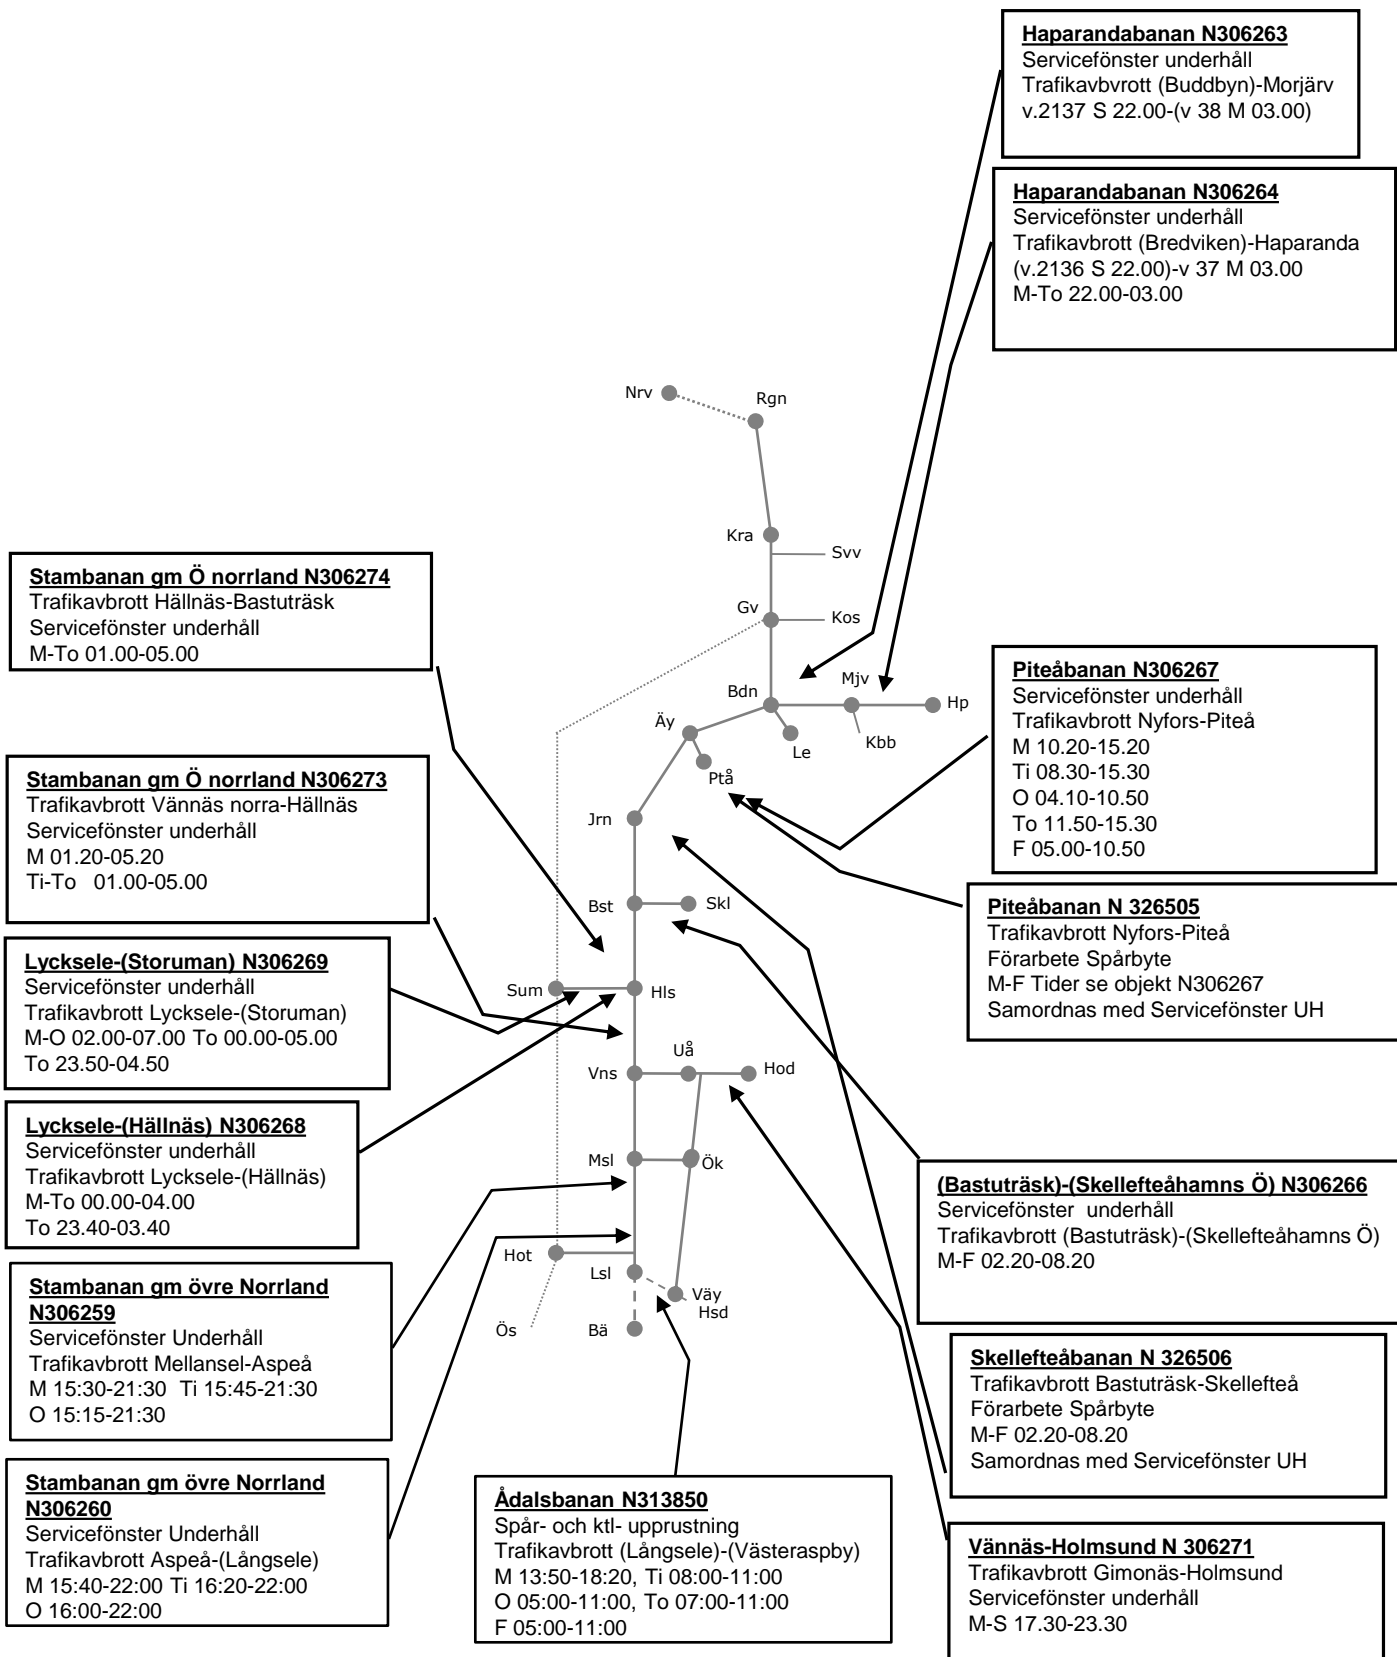

Revisionsperiod 1 Norra

STÖRRE BANARBETEN - vecka 2137 sida 2 av 2 - Norra

Mån	Tis	Ons	Tor	Fre	Lör	Sön
13/9	14/9	15/9	16/9	17/9	18/9	19/9