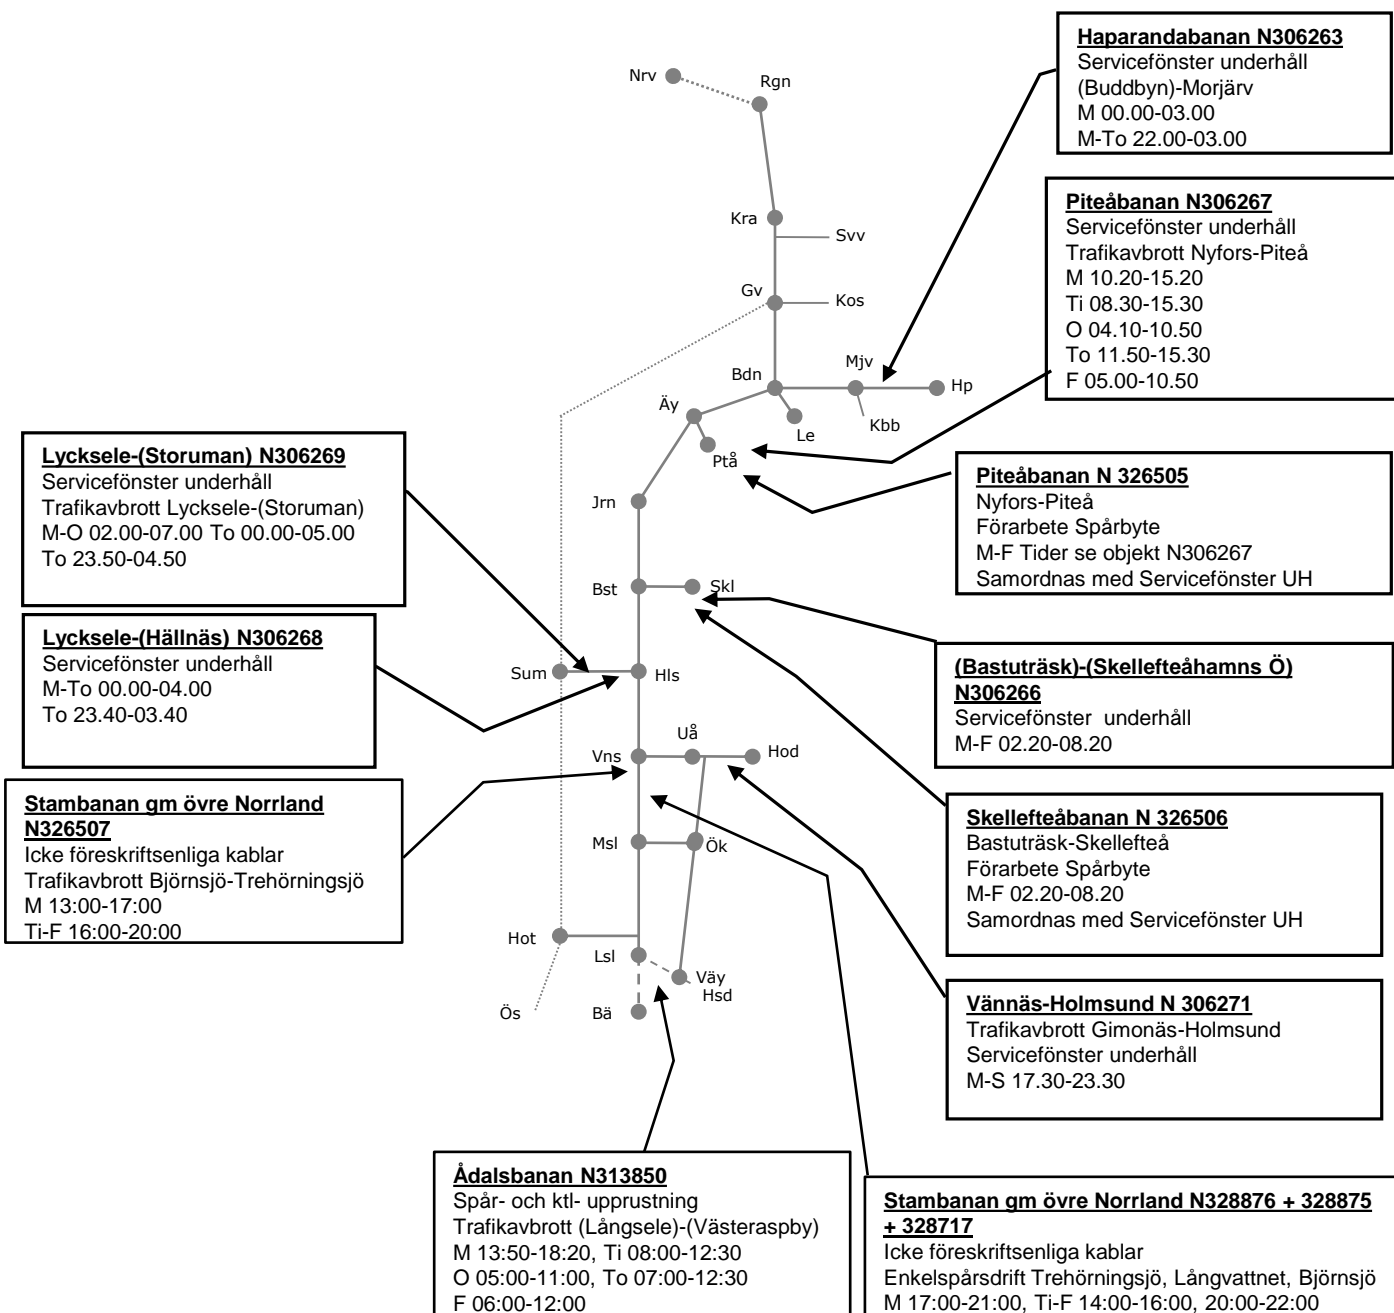

Revisionsperiod 1 Norra

STÖRRE BANARBETEN - vecka 2122 sida 2 av 2 -Norra

Mån	Tis	Ons	Tor	Fre	Lör	Sön
31/5	1/6	2/6	3/6	4/6	5/6	6/6