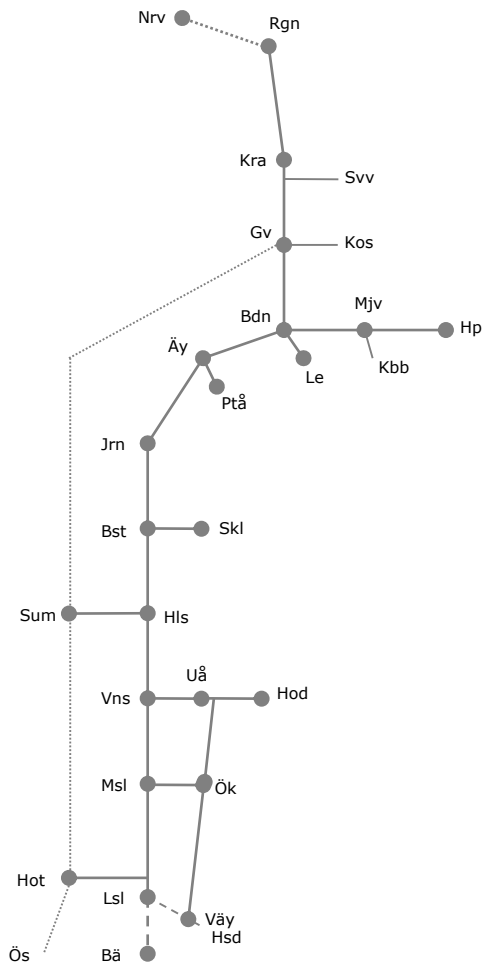

Revisionsperiod 1 Norra

STÖRRE BANARBETEN - vecka 2106 - Norra						
Mån	Tis	Ons	Tor	Fre	Lör	Sön
8/2	9/2	10/2	11/2	12/2	13/2	14/2