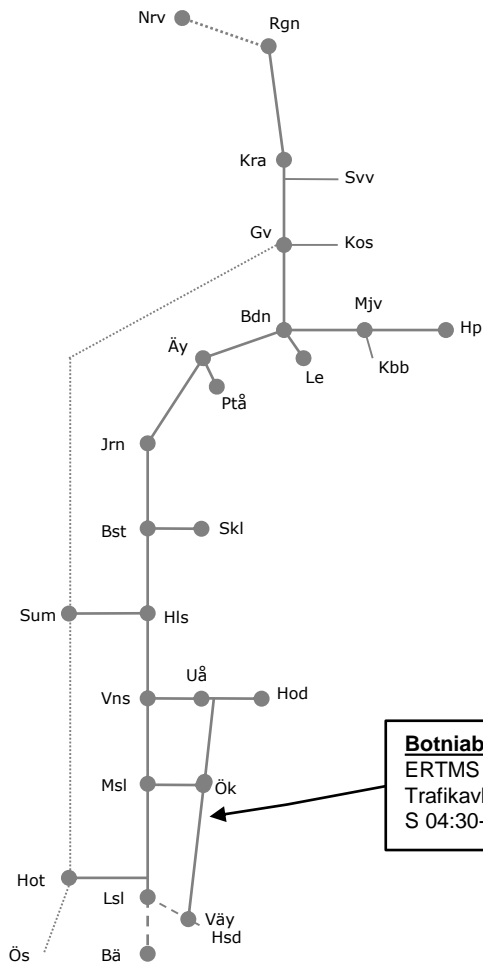

Revisionsperiod 1 Norra

STÖRRE BANARBETEN - vecka 2105 - Norra						
Mån	Tis	Ons	Tor	Fre	Lör	Sön
1/2	2/2	3/2	4/2	5/2	6/2	7/2