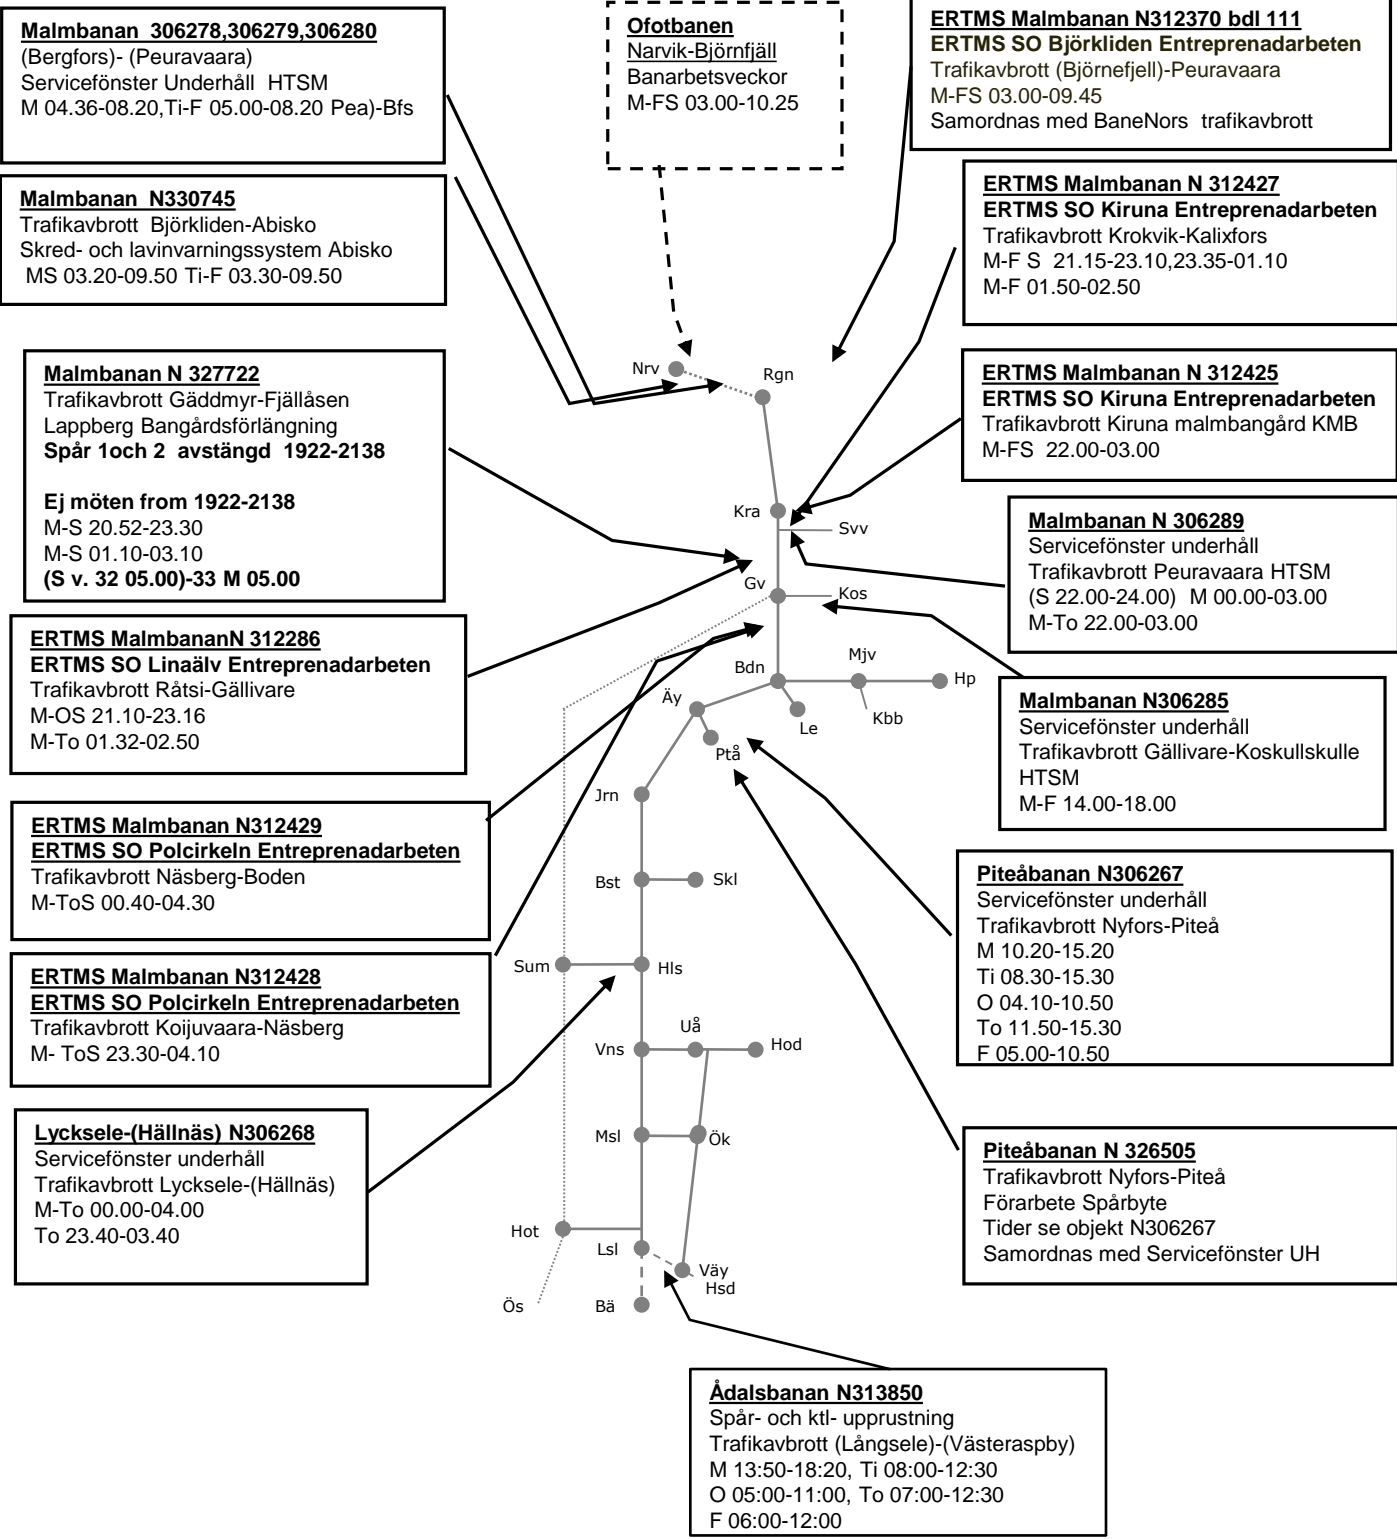

Revisionsperiod 1 Norra

STÖRRE BANARBETEN - vecka 2133 - Norra

Mån	Tis	Ons	Tor	Fre	Lör	Sön
16/8	17/8	18/8	19/8	20/8	21/8	22/8