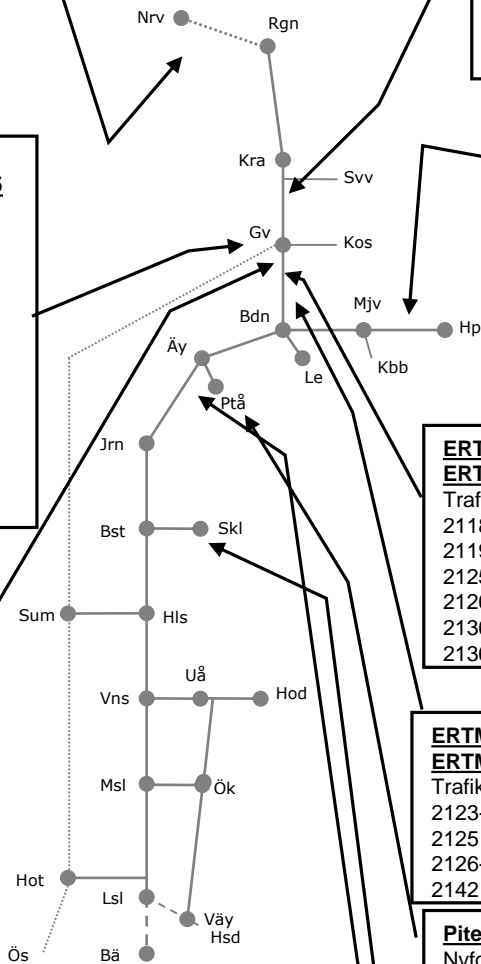

Haparandabanan N329906

Haparanda-(Boden)
Inläsning av tågledningssystem
Haparandabanan

v.2050 L 00.00-S 24.00
Sträcker sig över 2 tågplaner
Börjar v2050 L T20 och över till
V2050 S T21 48 tim

ERTMS Malmbanan N312428

ERTMS SO Polcirkeln Entreprenadarbeten

Trafikavbrott Kojuvaara-Näsberg
2118 M-To 23.30-04.40
2119-24 M -To S 23.30-04.40
2125 M-OS 23.30-04.40
2126-35 M-ToS 23.30-04.40
2136 M 00.00-04.40
2136 M-To 23.30-04.40

ERTMS Malmbanan N312429

ERTMS SO Polcirkeln Entreprenadarbeten

Trafikavbrott Näsberg-Boden
2123-24 M-ToS 00.35-04.35
2125 M-OS 00.35-04.35
2126-41 M-ToS 00.35-04.35
2142 M-To 00.35-04.35

Piteåbanan N 326505

Nyfors-Piteå
Förarbete Spårbyte
v.2120-26 M-F Tid under resp vecka i kartan
v.2133-40 M-F Tid under resp vecka i kartan
Samordnas med Servicefönster UH

Malmbanan N 322474

Gällivare-Harrträsk
Spårbyte

Förarbete

v.2134 S 23.00-06.00
v.2135 M-L 23.00-05.45

Spårbyte

v.2135 S 22.00-06.00
v.2136 M-F 21.45-05.45
v.2136 L 22.00-05.45

Neutralisering/efterarbete

v.2136 S 22.00-06.00
v.2137 M-L 22.00-05.45
v.2137 S 22.00-06.00
22 skift

Stambanan gm Övre Norrland N326307

(Nyfors)-Korsträsk
GC bro över järnväg, Korsträsk
v.2121 M-F 01.00-05.00
v.2140 M-F 01.00-05.00
Samordning med UH

Skellefteåbanan N 326506

Bastuträsk-Skellefteå
Förarbete Spårbyte
v.2120-27 M-F 02.20-08.20
v.2137 M-F 02.20-08.20
Samordnas med Servicefönster UH