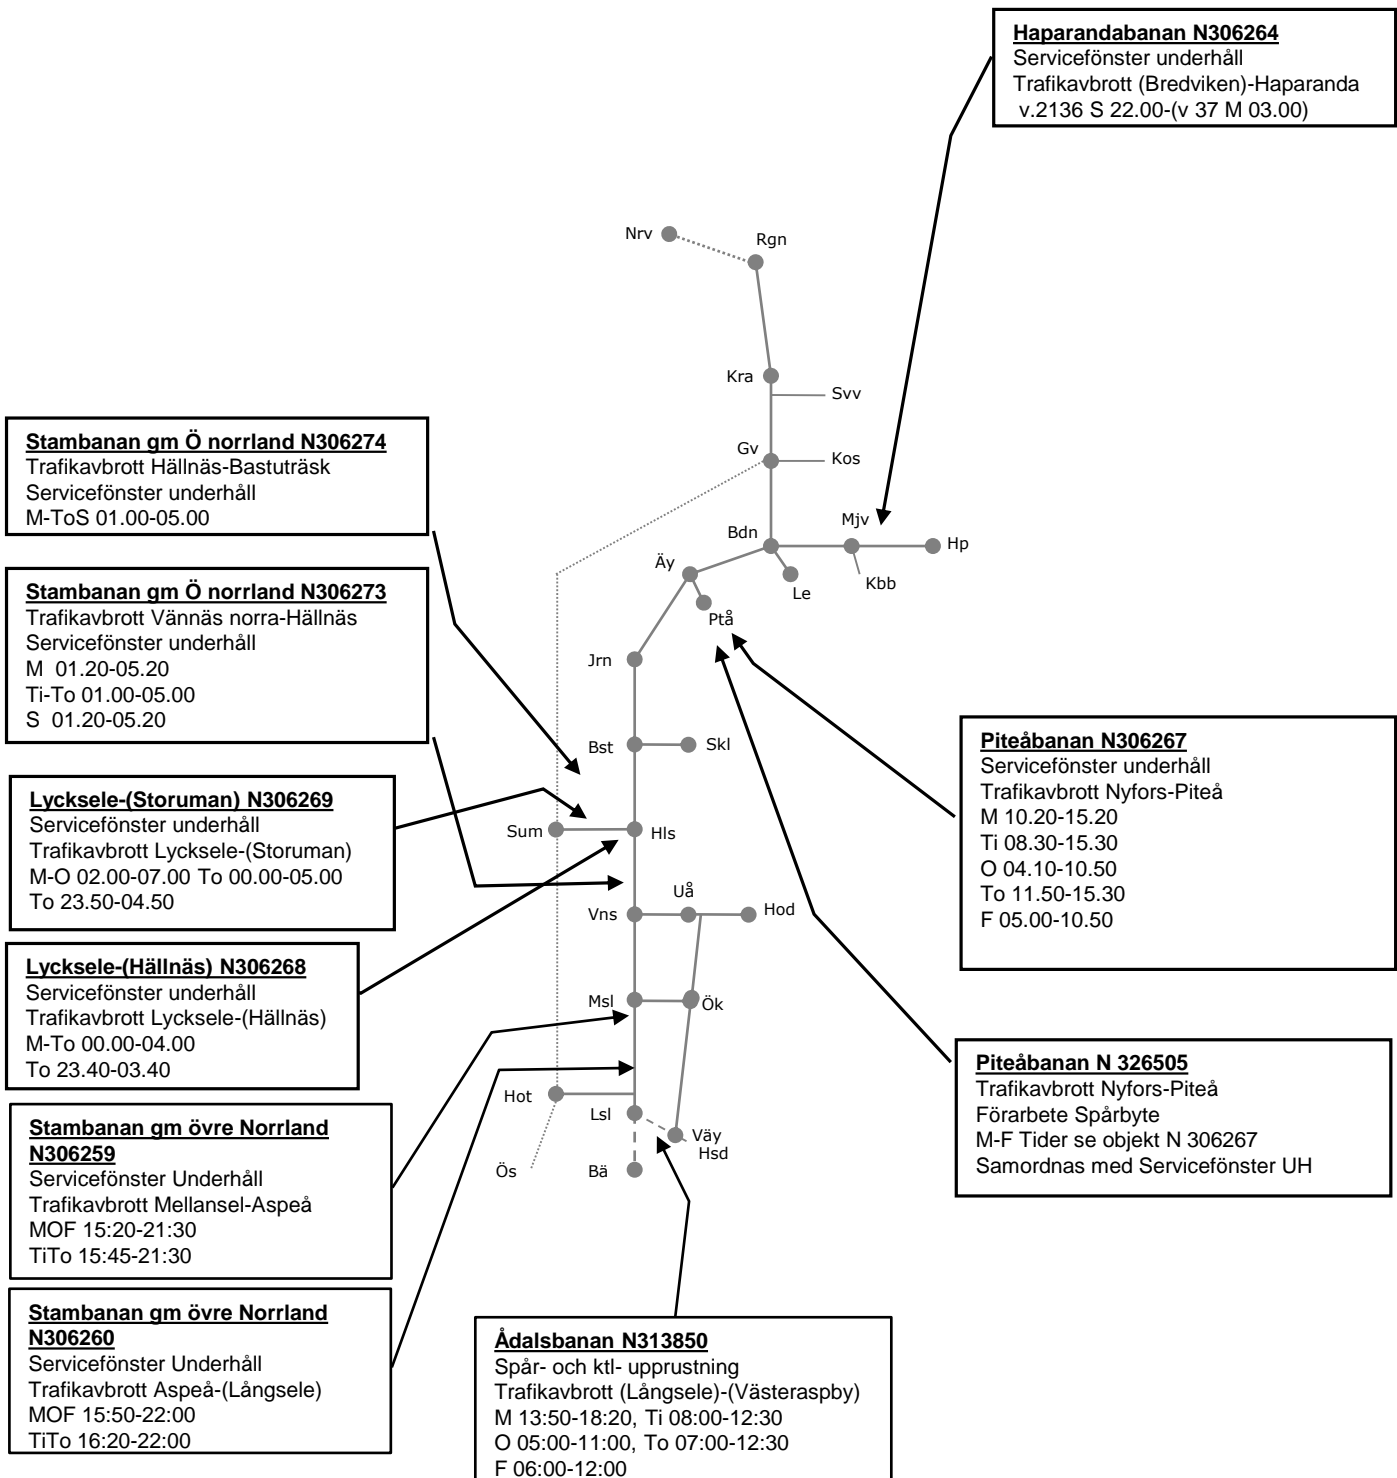

Revisionsperiod 1 Norra

STÖRRE BANARBETEN - vecka 2136 sida 2 av 2 – Norra						
Mån	Tis	Ons	Tor	Fre	Lör	Sön
6/9	7/9	8/9	9/9	10/9	11/9	12/9