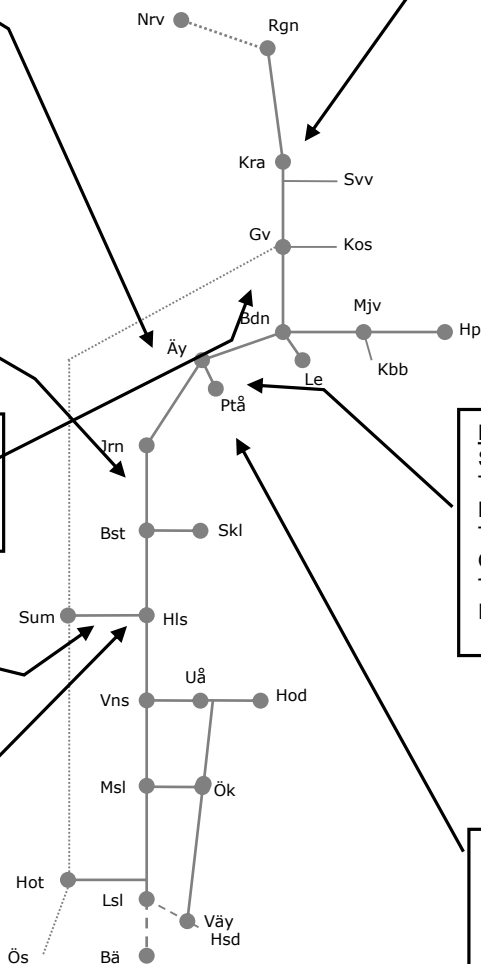

Revisionsperiod 1 Norra

STÖRRE BANARBETEN - vecka 2140 – Norra

Mån	Tis	Ons	Tor	Fre	Lör	Sön
4/10	5/10	6/10	7/10	8/10	9/10	10/10

Malmbanan N306282
Servicefönster underhåll
Trafikavbrott Råtsi-(Peuravaara) HTSM
(S 22.00-24.00) M 00.00-02.00

Stambanan gm Övre Norrland N326307
Trafikavbrott (Nyfors)-Korsträsk
GC bro över järnväg, Korsträsk
M-F 01.00-05.00

Stambanan gm Ö norrland N306276
Trafikavbrott Långträsk-Bastuträsk
Servicefönster underhåll
(M-F 01.00-05.00)

ERTMS Malmbanan N312429
ERTMS SO Polcirkeln Entreprenadarbeten
Trafikavbrott Näsberg-Boden
M-ToS 00.40-04.30

Lycksele-(Storuman) N306269
Förebyggande underhåll
Trafikavbrott Lycksele-(Storuman)
M-O 02.00-07.00 To 00.00-05.00
To 23.50-04.50

Lycksele-(Hällnäs) N306268
Servicefönster underhåll
Trafikavbrott Lycksele-(Hällnäs)
M-To 00.00-04.00
To 23.40-03.40

Piteåbanan N306267
Servicefönster underhåll
Trafikavbrott Nyfors-Piteå
M 10.20-15.20
Ti 08.30-15.30
O 04.10-10.50
To 11.50-15.30
F 05.00-10.50

Piteåbanan N 326505
Trafikavbrott Nyfors-Piteå
Förarbete Spårbyte
M-F Tider se objekt N306267
Samordnas med Servicefönster UH