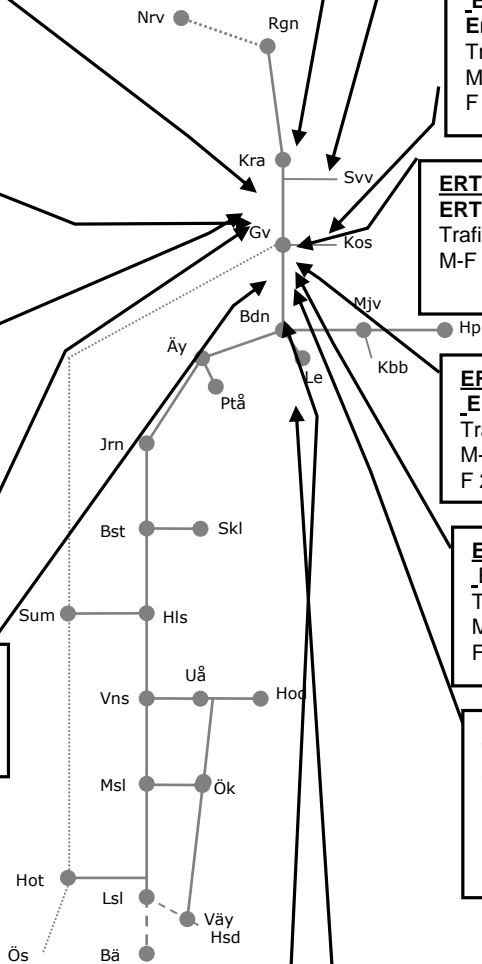

**ERTMS Malmbanan N312372,
ERTMS SO Gällivare Entreprenadarbeten**
Trafikavbrott Gällivare
M-To 23.00-04.00
F 23.00-03.30

**ERTMS Malmbanan N312316,
ERTMS SO Gällivare Entreprenadarbeten**
Trafikavbrott Aitik-Kojuvaara
M-To 23.00-04.00
F 23.00-03.30

Malmbanan N306287, 306288
Servicefönster underhåll
Trafikavbrott (Gv)-(Ntv), Ntv-(Mk)
(S 23.00-24.00) M 00.00-03.00
M-To 23.00-03.00
S 23.00-24.00 (M 00.00-03.00)

(Luleå)-Boden) N306261
Servicefönster underhåll
Trafikavbrott (Luleå)-(Boden C)
M-F 22.30-03.30

Malmbanan N306262
Servicefönster underhåll
Trafikavbrott (Boden Central)-Murjek
HTSM
M 00.40-04.30
M-F 23.00-03.30

Malmbanan N 327722
Trafikavbrott Gäddmyr-Fjällåsen
Lappberg Bangårdsförlängning
Spår 1 och 2 avstängd 1922-2138

Ej möten from 1922-2138
M-ToLS 21.00-03.00
F 21.00-02.36

Klart för hösten 2021

**ERTMS Malmbanan N 312312
ERTMS SO Gällivare Entreprenadarbeten**
Trafikavbrott Sikträsk-(Gällivare)
M-To 23.00-03.55
F 23.00-03.20

**ERTMS Malmbanan N 312286
ERTMS SO Linaälv Entreprenadarbeten**
Trafikavbrott Råtsi-Gällivare
M-OS 21.10-02.50

Malmbanan N306284, 306283
Servicefönster underhåll
Trafikavbrott (Gv)-(Har), Har-(Rsi)
M-F 22.00-02.00
M-F 22.00-02.00

**ERTMS Malmbanan N312428
ERTMS SO Polcirkeln Entreprenadarbeten**
Trafikavbrott Koijuvaara-Näsberg
M -To S 23.30-04.10