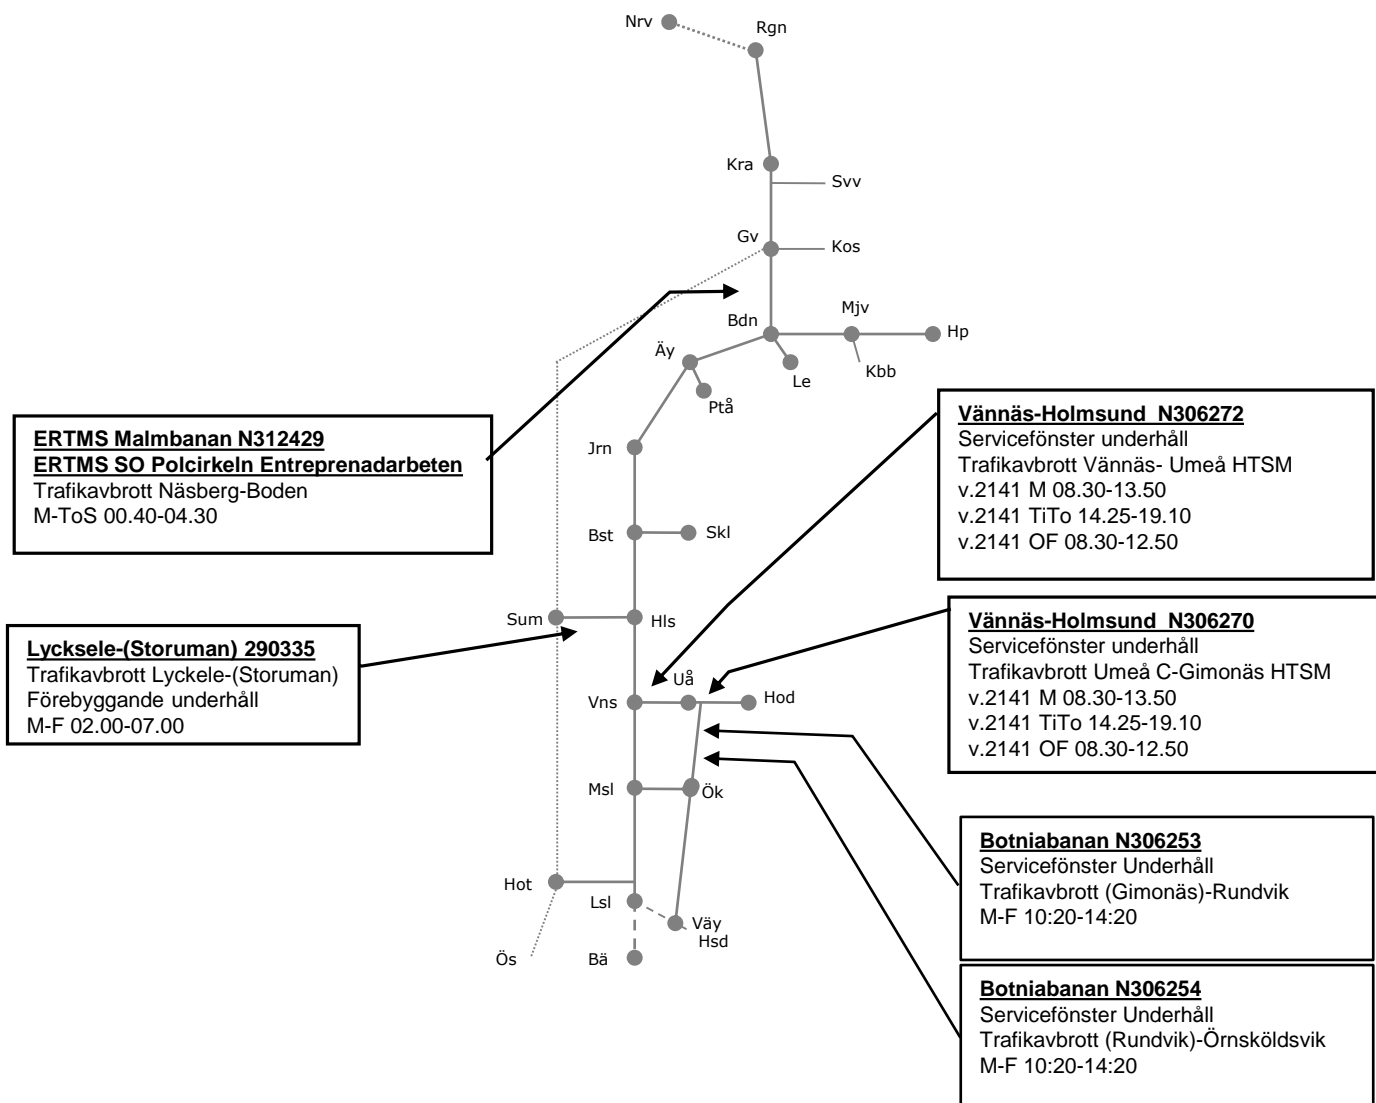

Revisionsperiod 1 Norra

STÖRRE BANARBETEN - vecka 2141 – Norra						
Mån	Tis	Ons	Tor	Fre	Lör	Sön
11/10	12/10	13/10	14/10	15/10	16/10	17/10