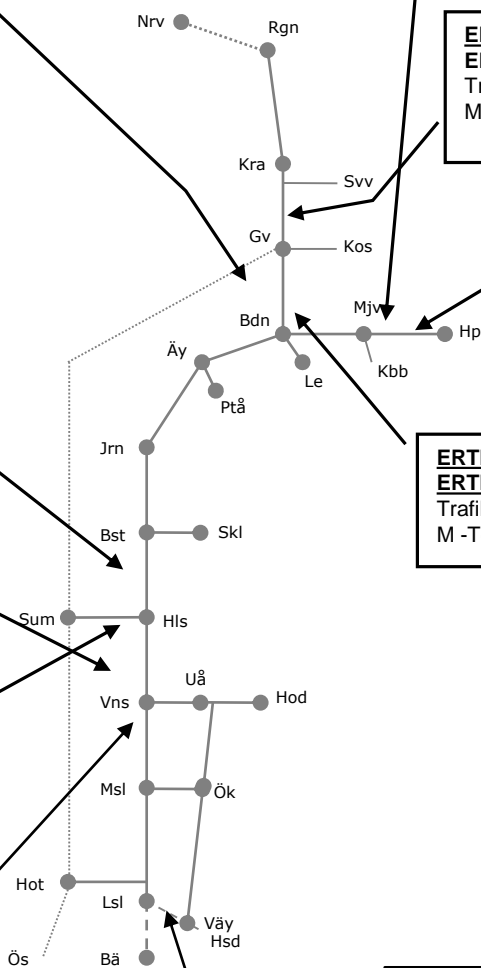

Revisionsperiod 1 Norra

STÖRRE BANARBETEN - vecka 2119 - Norra

Mån	Tis	Ons	Tor	Fre	Lör	Sön
10/5	11/5	12/5	13/5	14/5	15/5	16/5

Malmbanan N306287,306288

Servicefönster underhåll
Trafikavbrott (Gv)-(Ntv),Ntv-(Mk)
S 23.00-24.00(M 00.00-03.00)

Stambanan gm Ö norrland N306274

Trafikavbrott Hällnäs-Bastuträsk
Servicefönster underhåll
L-S 01.00-05.00

Stambanan gm Ö norrland N306273

Trafikavbrott Vännäs norra-Hällnäs
Servicefönster underhåll
L-S 01.20-05.20

Lycksele-(Hällnäs) N306268

Servicefönster underhåll
Trafikavbrott Lycksele-(Hällnäs)
M-To 00.00-04.00
To 23.40-03.40

Stambanan gm övre Norrland N326502

Glödbergstunneln åtgärder
Enkelspårsdrift (Öreälv)-(Oxmyran)
M 00:00 – (O v.25 24:00)

Haparandabanan N306264

Servicefönster underhåll
Trafikavbrott (Bredviken)-Haparanda
v.2119 S 22.00- (v.20 M 03.00)

ERTMS Malmbanan N312286

ERTMS SO Linaälv Entreprenadarbeten
Trafikavbrott Råtsi-Gällivare
M-OS 21.10-02.50

Haparandabanan N306264

Servicefönster underhåll
Trafikavbrott (Bredviken)-Haparanda
v.2119 S 22.00- (v.20 M 03.00)

ERTMS Malmbanan N312428

ERTMS SO Polcirkeln Entreprenadarbeten
Trafikavbrott Koijjuvaara-Näsberg
M -To S 23.30-04.10

Ådalsbanan N313850

Spår- och ktl- upprustning
Trafikavbrott (Långsele)-(Västerasby)
M 13:50-18:20, Ti 08:00-12:30
O 05:00-11:00, To 07:00-12:30
F 06:00-12:00