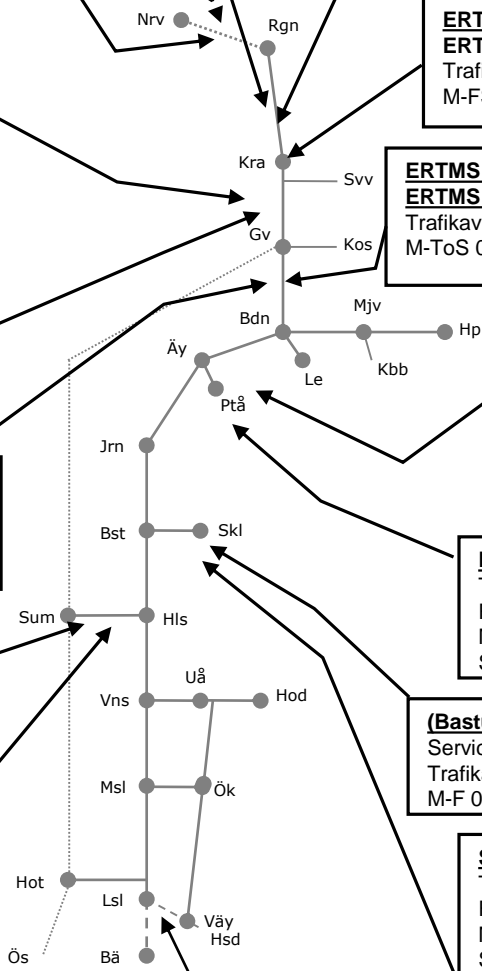

ERTMS Malmbanan N312429
ERTMS SO Polcirkeln Entreprenadarbeten
Trafikavbrott Näsberg-Boden
M-ToS 00.40-04.30

ERTMS Malmbanan N 312286
ERTMS SO Linaälv Entreprenadarbeten
Trafikavbrott Råtsi-Gällivare
M-TiS 21.10-23.16
O 21.18-23.16
M-To 01.32-02.50

Piteåbanan N306267
Servicefönster underhåll
Trafikavbrott Nyfors-Piteå
M 10.20-15.20
Ti 08.30-15.30
O 04.10-10.50
To 11.50-15.30
F 05.00-10.50

ERTMS Malmbanan N312428
ERTMS SO Polcirkeln Entreprenadarbeten
Trafikavbrott Koijuvaara-Näsberg
M- ToS 23.30-04.10

Piteåbanan N 326505
Trafikavbrott Nyfors-Piteå
Förarbete Spårbyte
M-F Tider se objekt N 306267
Samordnas med Servicefönster UH

Lycksele-(Storuman) N306269
Servicefönster underhåll
Trafikavbrott Lycksele-(Storuman)
M-O 02.00-07.00 To 00.00-05.00
To 23.50-04.50

(Bastuträsk)-(Skellefteåhamns Ö) N306266
Servicefönster underhåll
Trafikavbrott (Bastuträsk)-(Skellefteåhamns Ö)
M-F 02.20-08.20

Lycksele-(Hällnäs) N306268
Servicefönster underhåll
Trafikavbrott Lycksele-(Hällnäs)
M-To 00.00-04.00
To 23.40-03.40

Skellefteåbanan N 326506
Trafikavbrott Bastuträsk-Skellefteå
Förarbete Spårbyte
M-F 02.20-08.20
Samordnas med Servicefönster UH

Ådalsbanan N313850
Spår- och ktl- upprustning
Trafikavbrott (Långsele)-(Västeraspy)
M-F 09:00-15:00