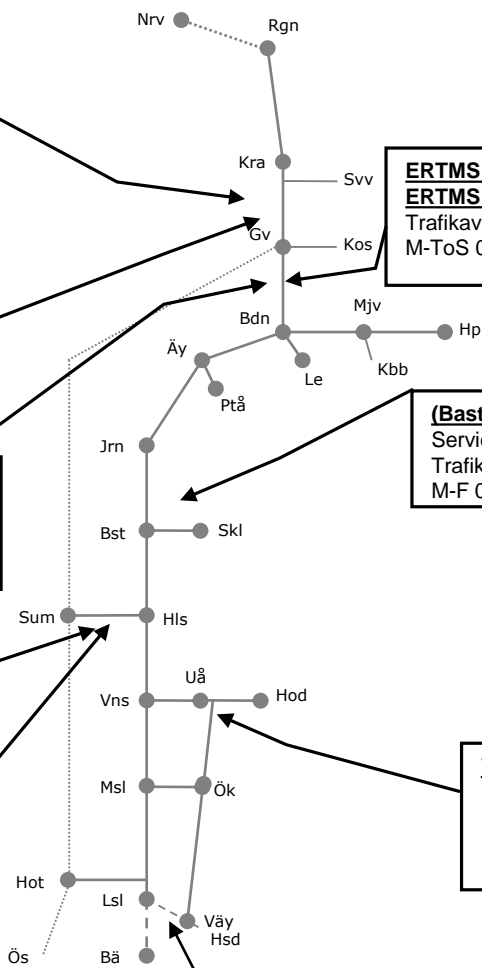

Revisionsperiod 1 Norra

STÖRRE BANARBETEN - vecka 2128 - Norra						
Mån	Tis	Ons	Tor	Fre	Lör	Sön
12/7	13/7	14/7	15/7	16/7	17/7	18/7

Malmbanan N 327722
Trafikavbrott Gäddmyr-Fjällåsen
Lappberg Bangårdsförlängning
Spår 1 och 2 avstängd 1922-2138

Ej möten from 1922-2138
M-S 20.52-23.30
M-S 01.10-03.10

ERTMS Malmbanan N 312286
ERTMS SO Linaälv Entreprenadarbeten
Trafikavbrott Råtsi-Gällivare
M-OS 21.10-23.16
M-To 01.32-02.50

ERTMS Malmbanan N312428
ERTMS SO Polcirkeln Entreprenadarbeten
Trafikavbrott Koijuvaara-Näsberg
M- ToS 23.30-04.10

Lycksele-(Storuman) N306269
Servicefönster underhåll
Trafikavbrott Lycksele-(Storuman)
M-O 02.00-07.00 To 00.00-05.00
To 23.50-04.50

Lycksele-(Hällnäs) N306268
Trafikavbrott Lycksele-(Hällnäs)
M-To 00.00-04.00
To 23.40-03.40

ERTMS Malmbanan N312429
ERTMS SO Polcirkeln Entreprenadarbeten
Trafikavbrott Näsberg-Boden
M-ToS 00.40-04.30

(Bastuträsk)-(Skellefteåhamns Ö) N306266
Servicefönster underhåll
Trafikavbrott (Bastuträsk)-(Skellefteåhamns Ö)
M-F 02.20-08.20

Vännäs-Holmsund N326898
Plattformförlängning Umeå Östra
Enkelspårsdrift spår 51 avstängd
S 22.00-24.00- (M.00.00- 04.00)

Ådalsbanan N313850
Spår- och ktl- upprustning
Trafikavbrott (Långsele)-(Västerasby)
M 13:50-18:20, Ti 08:00-11:00
O 05:00-11:00, To 14:20-20:00
F 05:00-11:00