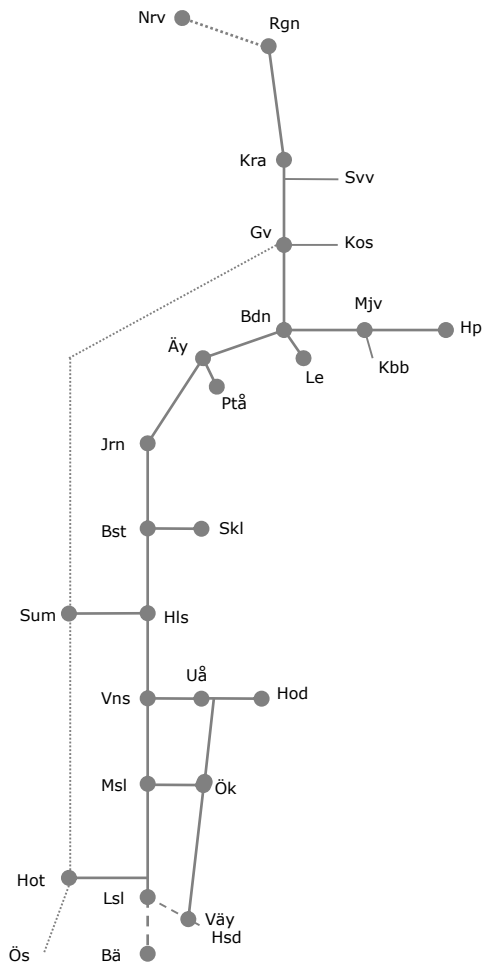

Revisionsperiod 1 Norra

STÖRRE BANARBETEN – vecka 2149 – Norra						
Mån	Tis	Ons	Tor	Fre	Lör	xxx
6/12	7/12	8/12	9/12	10/12	11/12	xxx