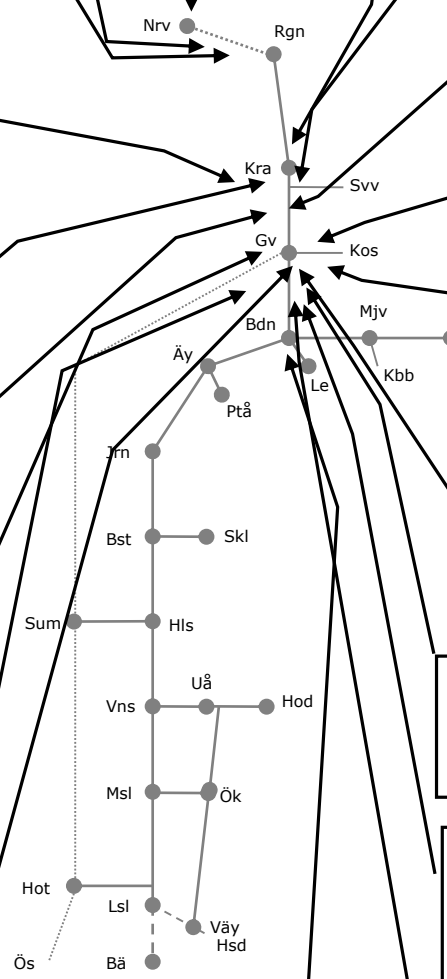

ERTMS Malmaban N 312362
ERTMS SO Gällivare Ibruktagning och slutkontroll
Trafikavbrott Gällivare-Koskullskulle
v.23 S 06.00-(24 O 05.00) 71 tim

ERTMS MalmabanN 312286
ERTMS SO Linaålv Entreprenadarbeten
Trafikavbrott Råtsi-Gällivare
M-OS 21.10-02.50

ERTMS Malmaban N312355
ERTMS SO Gällivare Ibruktagning och slutkontroll
Trafikavbrott Gällivare
v.23 S 06.00-(24 O 05.00) 71 tim

ERTMS Malmaban N312361
ERTMS SO Gällivare Ibruktagning och slutkontroll
Trafikavbrott Sikträsk-(Gällivare
V2023 S 06.00- (24 O 05.00) 71 tim

ERTMS Malmaban N 312364
ERTMS SO Gällivare Ibruktagning och slutkontroll
Trafikavbrott Gällivare-Porjus Inlandsbanan
V 2123 S 05.00-(24 O 05.00)72 tim

ERTMS Malmaban N312365
ERTMS SO Gällivare Ibruktagning och slutkontroll
Trafikavbrott Aitik-Kojuvaara
V2023 S 06.10- (24 O 05.00) 71 tim

ERTMS Malmaban N312360
ERTMS SO Gällivare Ibruktagning och slutkontroll
Trafikavbrott (Gällivare)-Harrträsk
v.23 06.10- (24 O 05.00 71 tim)

ERTMS Malmaban N312428
ERTMS SO Polcirkeln Entreprenadarbeten
Trafikavbrott Kojuvaara-Näsberg
M -To S 23.30-04.10

ERTMS Malmaban N312429
ERTMS SO Polcirkeln Entreprenadarbeten
Trafikavbrott Näsberg-Boden
M-ToS 00.40-04.30