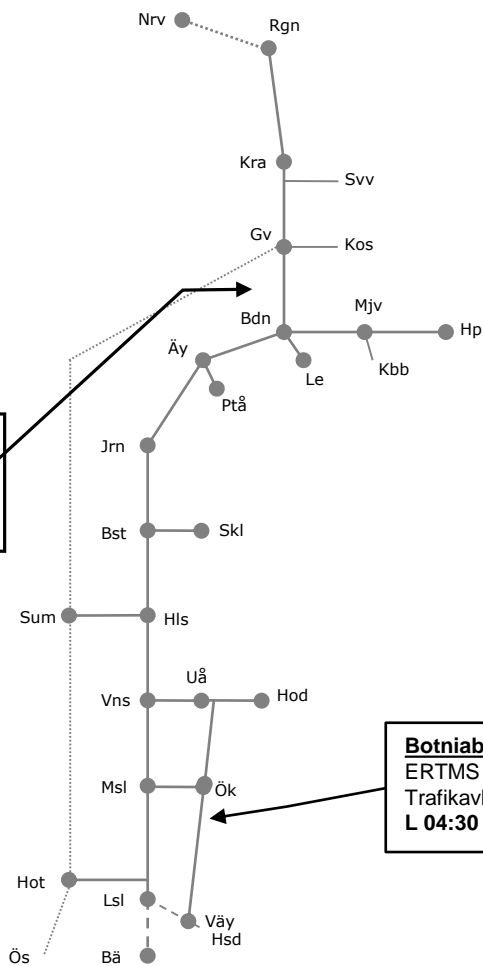

Revisionsperiod 1 Norra

STÖRRE BANARBETEN - vecka 2142 - Norra						
Mån	Tis	Ons	Tor	Fre	Lör	Sön
18/10	19/10	20/10	21/10	22/10	23/10	24/10

ERTMS Malmbanan N312429
ERTMS SO Polcirkeln Entreprenadarbeten
Trafikavbrott Näsberg-Boden
M-To 00.40-04.30

Botniabanan N313883
ERTMS uppgradering provkörning
Trafikavbrott (Gimonäs)-Västeraspby
L 04:30 – S 04:30