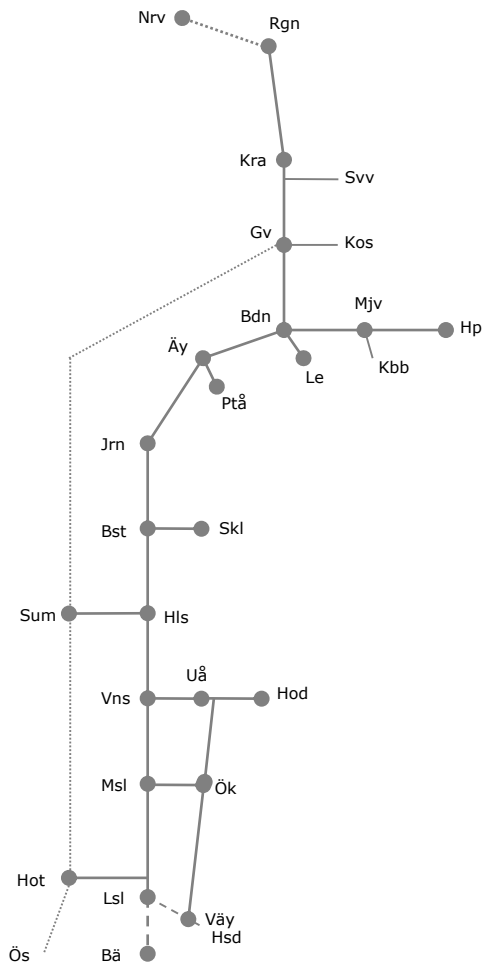

Revisionsperiod 1 Norra

STÖRRE BANARBETEN - vecka 2115 - Norra						
Mån	Tis	Ons	Tor	Fre	Lör	Sön
12/4	13/4	14/4	15/4	16/4	17/4	18/4