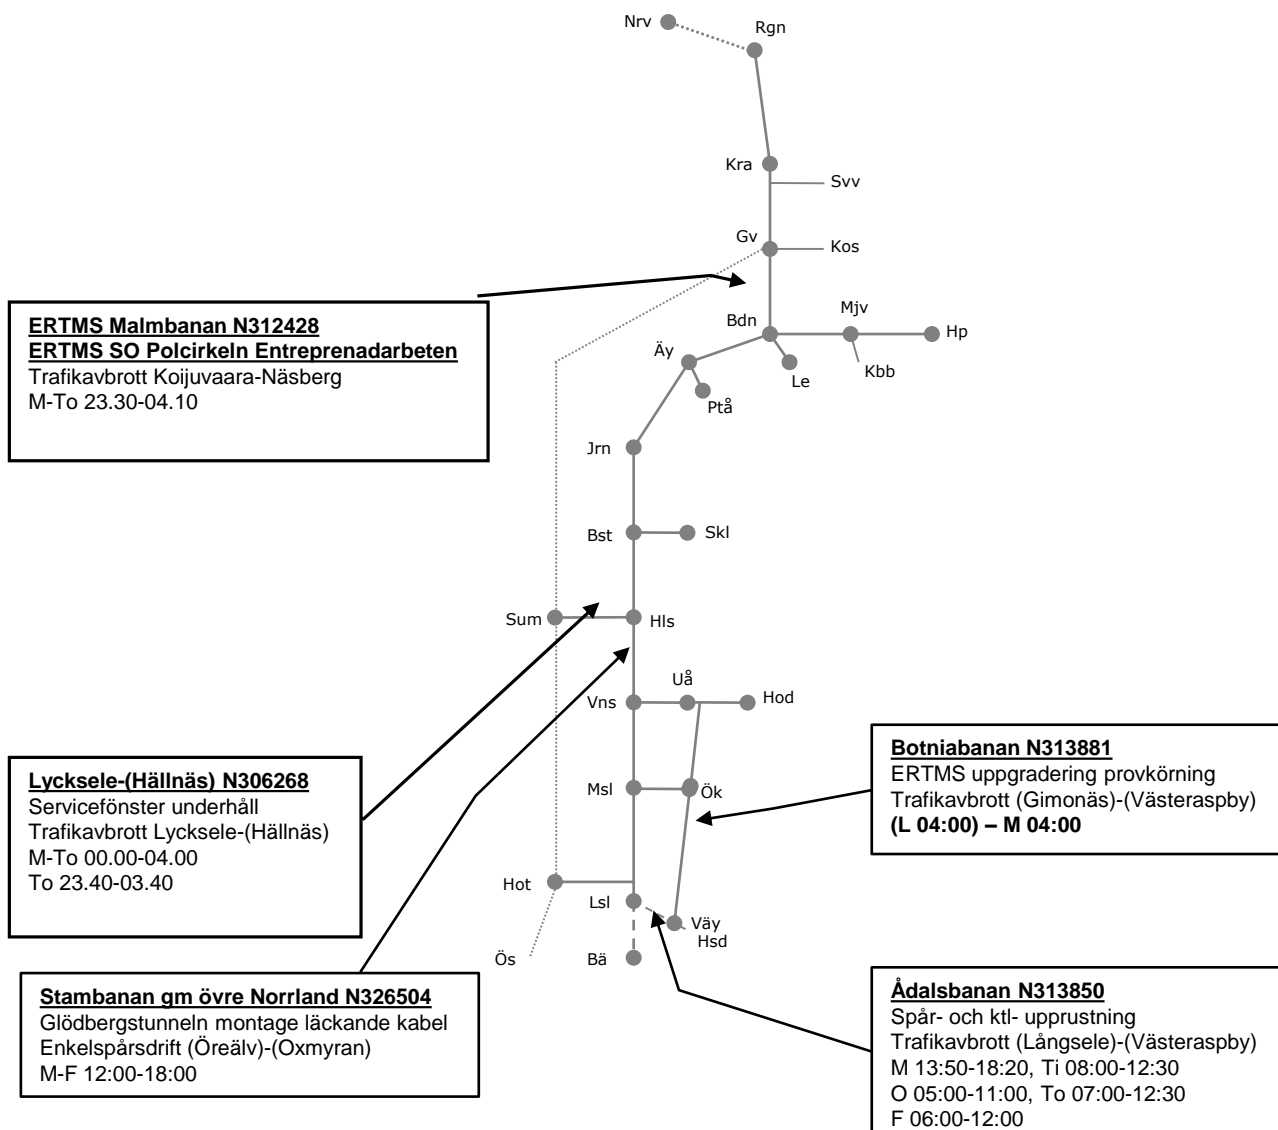

Revisionsperiod 1 Norra

STÖRRE BANARBETEN - vecka 2118 - Norra						
Mån	Tis	Ons	Tor	Fre	Lör	Sön
3/4	4/4	5/4	6/4	7/4	8/4	9/5