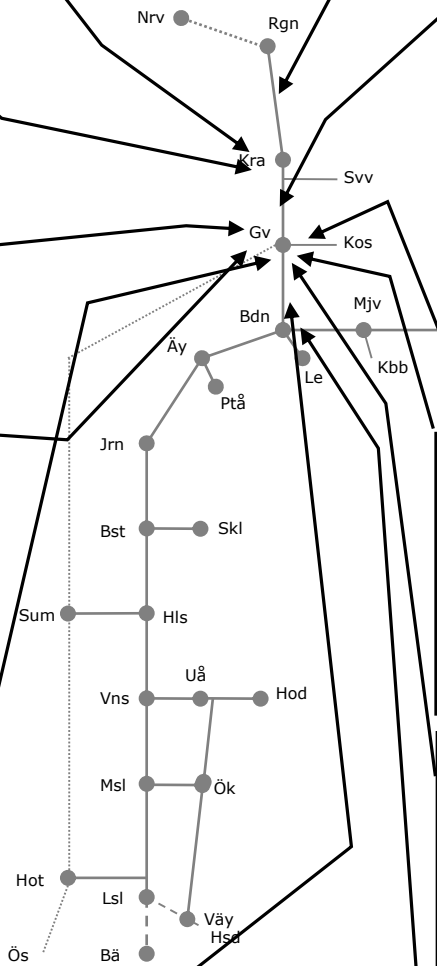

ERTMS Malmbanan N 312286

ERTMS SO Linaälv Entreprenadarbeten

Trafikavbrott Råtsi-Gällivare
V 2119-24 M-OS 21.10-02.50
V 2125 M-OS 21.10-23.16
V2126 MTIS 21.10-2316
V2126 O 21.18-23.16
V 2127-34 M-OS 21.10-23.16
V 2125-34 M-To 01.32-02.50
V 2135-39 M-OS 21.10-02.50

ERTMS Malmbanan N 312313,312362

ERTMS SO Gällivare Entreprenadarbeten

Trafikavbrott Gällivare-Koskullskulle
V 2120 M-To 23.08-04.00
V 2120 F 23.08-03.30
V 2122 M-To 23.08-04.00
V 2122 F 23.08-03.30

ERTMS SO Gällivare Ibruktagning och slutkontroll

V2123 S 06.00- 24 O 05.00 71 tim
Måste anpassas efter Ibruktagnings tider

ERTMS Malmbanan N 312314 .312364

ERTMS SO Gällivare Entreprenadarbeten

Trafikavbrott Gällivare-Porjus Inlandsbanan
V 2120 M-F 23.00-04.00

ERTMS SO Gällivare Ibruktagning och slutkontroll

V 2123 S 05.00-24 O 05.00 72 tim

Måste anpassas efter Ibruktagnings tider

ERTMS Malmbanan N312316,312365

ERTMS SO Gällivare Entreprenadarbeten

Trafikavbrott Aitik-Koijuvaara
V 2120 M-To 23.00-04.00
V 2120 F 23.00-03.30
V 2122 M-To 23.00-04.00
V 2122 F 23.00-03.30

ERTMS SO Gällivare Ibruktagning och slutkontroll

V2123 S 06.10- 24 O 05.00 71 tim

Måste anpassas efter Ibruktagnings tider

ERTMS Malmbanan N312429

ERTMS SO Polcirkeln Entreprenadarbeten

Trafikavbrott Näsberg-Boden
2123-24 M-ToS 00.40-04.30
2125 M-OS 00.40-04.30
2126-41 M-ToS 00.40-04.30
2142 M-To 00.40-04.30