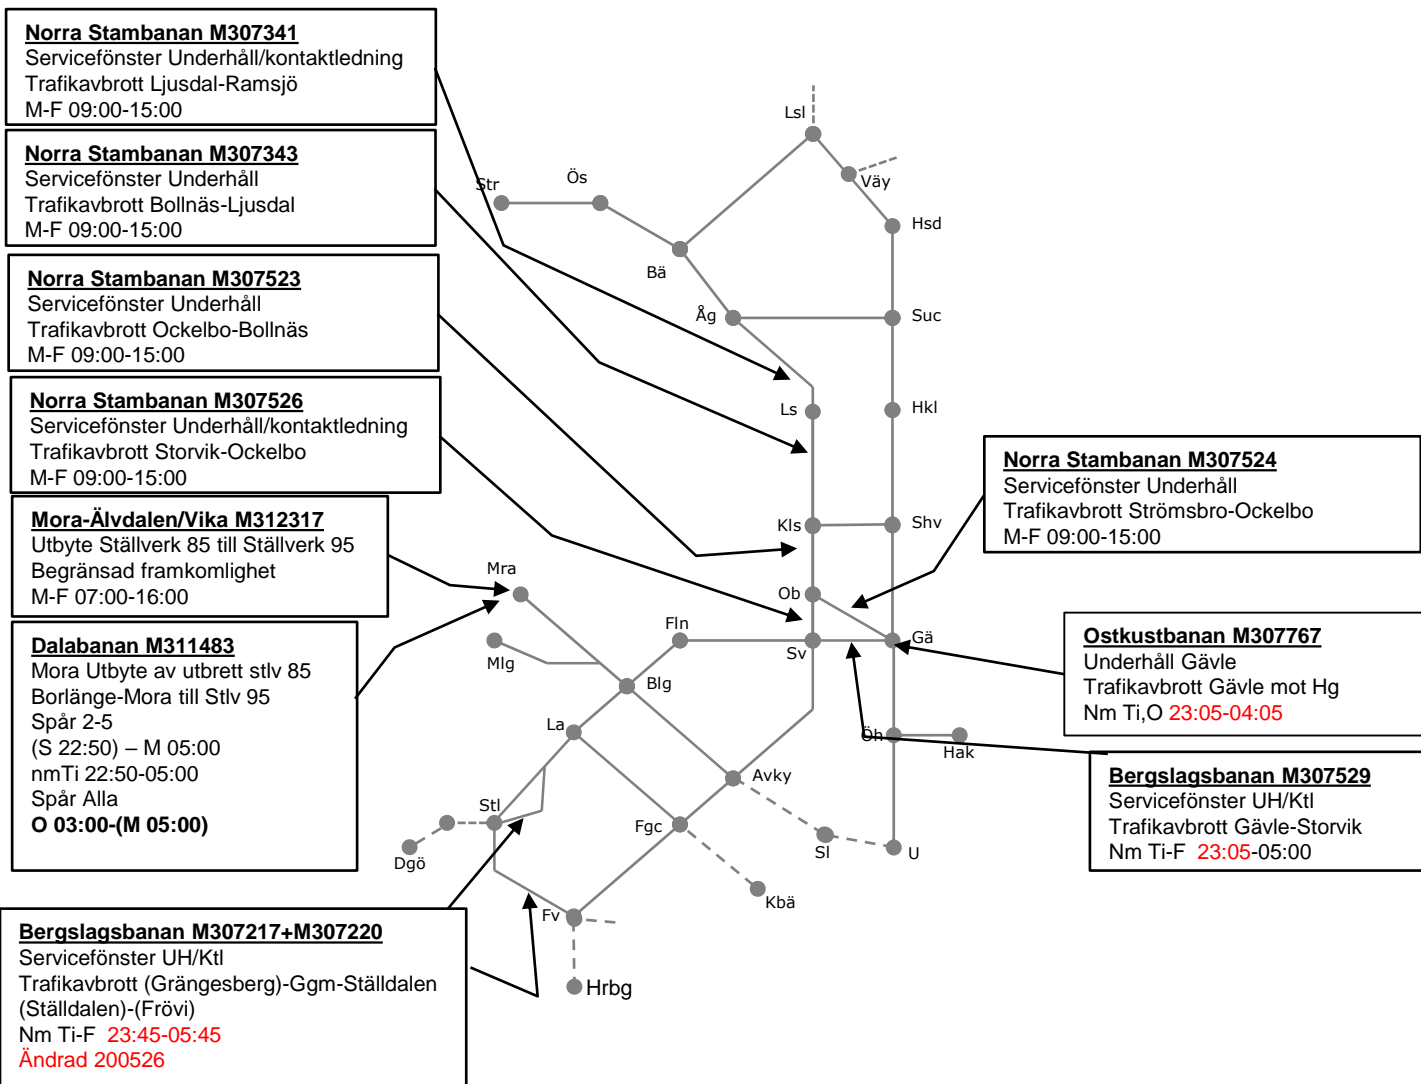

Revisionsperiod 1 Mellersta

STÖRRE BANARBETEN - vecka 2147 - Mellersta						
Mån	Tis	Ons	Tor	Fre	Lör	Sön
22/11	23/11	24/11	25/11	26/11	27/11	28/11