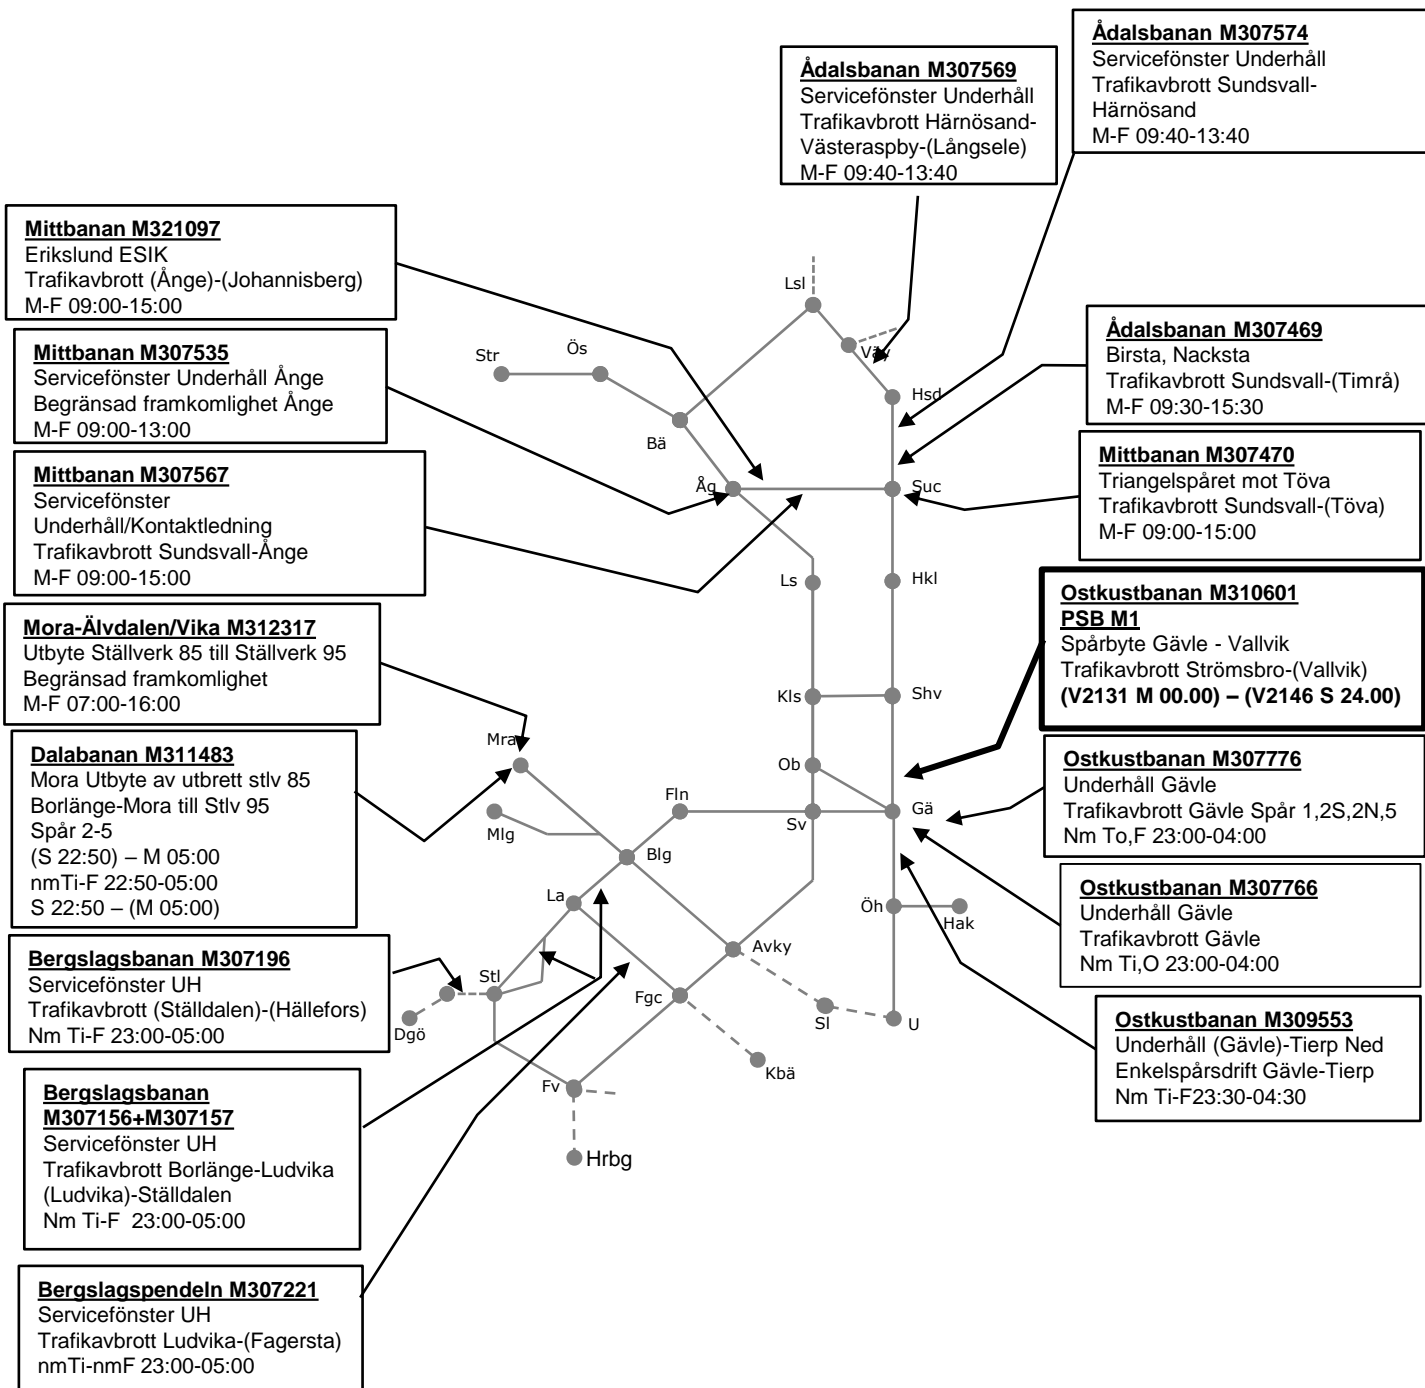

Revisionsperiod 1 Mellersta

STÖRRE BANARBETEN - vecka 2141- Mellersta

Mån	Tis	Ons	Tor	Fre	Lör	Sön
11/10	12/10	13/10	14/10	15/10	16/10	17/10