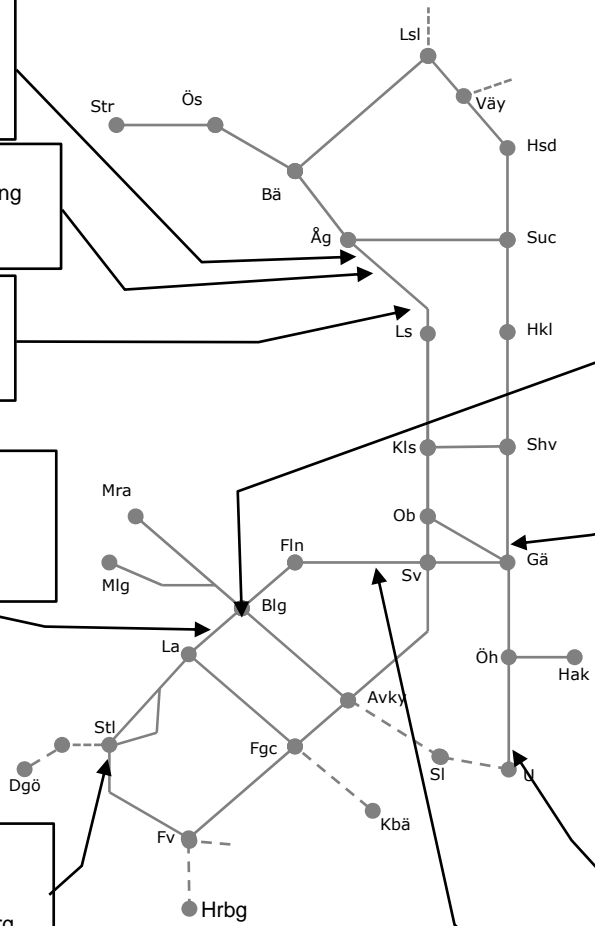

Revisionsperiod 1 Mellersta

STÖRRE BANARBETEN - vecka 2114 - Mellersta						
Mån	Tis	Ons	Tor	Fre	Lör	Sön
5/4	6/4	7/4	8/4	9/4	10/4	11/4

- **Norra Stambanan M319786**
  Nationell upprustning
  bangårdsbelysning Alby
  Trafikavbrott Alby
  M-F 09:00-15:00
- **Norra Stambanan M307337**
  Servicefönster Underhåll/kontaktledning
  Trafikavbrott Ånge-(Ramsjö)
  M-F 09:00-15:00
- **Norra Stambanan M307276**
  Förstärkningslina
  Trafikavbrott Ramsjö - Ljusdal
  M-To 09:00-15:00

Bergslagsbanan M334719
Servicefönster/Kontaktl.revision
Trafikavbrott Borlänge
(S 23.00)- M 06.00 (Alla)

Bergslagsbanan M309237
ESIK och Mellanblock
Trafikavbrott (Borlänge) - (Ludvika)
(F 00:00) - S 24:00

Ostkustbanan M323376
Rälslossning för spårbytet
Trafikavbrott Strömsbro-Trödje
L 22:30-00:35 S 01:05-02:45
S 03:10-04:05, S04:35-07:10

Bergslagsbanan M314738+M 314736+M314741
Kontaktledning _Ställdalen-Storå
Trafikavbrott Grängesberg-Kopparberg
Trafikavbrott Ställdalen-Storå
Trafikavbrott (Ställdalen)-Kejsarbäcken
(F 00:00) - M 24:00

Ostkustbanan M327524
Montering Bullerplank
Enkelspårdrift Uppsala-Samnan
Nm Ti-F 22:20-05:00
S 22:20-(M 05:00)

Bergslagsbanan M325182
Nationell upprustning
bangårdsbelysning
Begränsad framkomlighet
Hofors spår 4-7
Nm Ti-F 23:00-05:00
Ändrad 200526