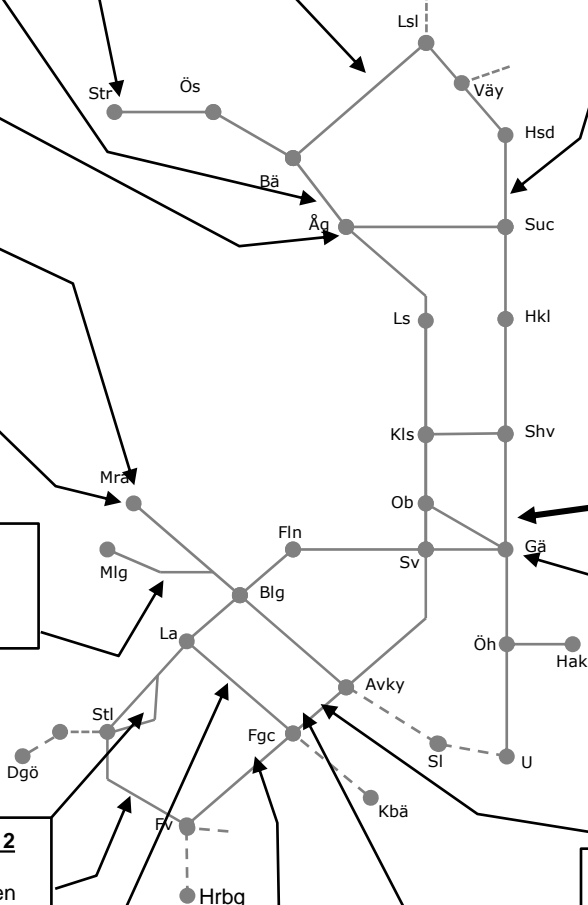

Dalabanan M311483
Mora Utbyte av utbrett stlv 85
Borlänge-Mora till Stlv 95
Spår 2-5
(S 22:50) – (M 05:00)
nmTi-F 22:50-05:00
S 22:50 – (M 05:00)

Västerdalsbanan M307149
Servicefönster UH
Trafikavbrott Rågsveden-(Repbäcken)
Nm Ti-F 20:30-02:30

Bergslagsbanan M307205+M307212
Servicefönster UH
Trafikavbrott (Grängesberg)-Ställdalen
Nm Ti-F 23:45-05:45
(Ställdalen)-(Frövi)
Nm Ti-F 23:45-05:45

Ändrad 200519

Bergslagspendeln M320721
Fjärrstyrning/plankorsningar
Trafikavbrott Ludvika-(Fagersta)
nmTi-nmF 23:00-05:00

**Godsstråket gm bergslagen
M307154+M307155**
Servicefönster UH
Trafikavbrott Avestakrylbo-Snyten
M 06.40-14.30, Ti-F 09:10-15:00
(Snyten)-(Fagersta)
M 06.20-14.40, Ti-F 08.40-14.40
Fagersta-(Skinnskatteberg)
M 06.50-14.30, Ti-F 08.25-14.30
Skinnskatteberg-(Näverkärret)
M 06.40-13.30, Ti-F 08.10-13.30
Näverkärret-(Frövi)
M 06.55-13.10, Ti-F 07.55-13.10
Ändrad 200616

Ådalstambanan M328319
Upprustning Tunadalsspåret
Trafikavbrott (Skönvik)-Tunadal
(V2127 M 00:00) – (V2138 S 24:00)

**Ostkustbanan M310601
PSB M1**
Spårbyte Gävle - Vallvik
Trafikavbrott Strömsbro-(Vallvik)
(V2131 M 00:00) – (V2146 S 24:00)

Ostkustbanan M307772
Underhåll Gävle godsbangården
Trafikavbrott Gävle I-gr Norr
S 06:00-11:00

Godsstråket gm Bergslagen M308487
Ny driftplats Ombenning
Trafikavbrott Snyten – (Fagersta)
M 06.50-14.30
Ti-F 08.40-14.40
Ändrad 200616