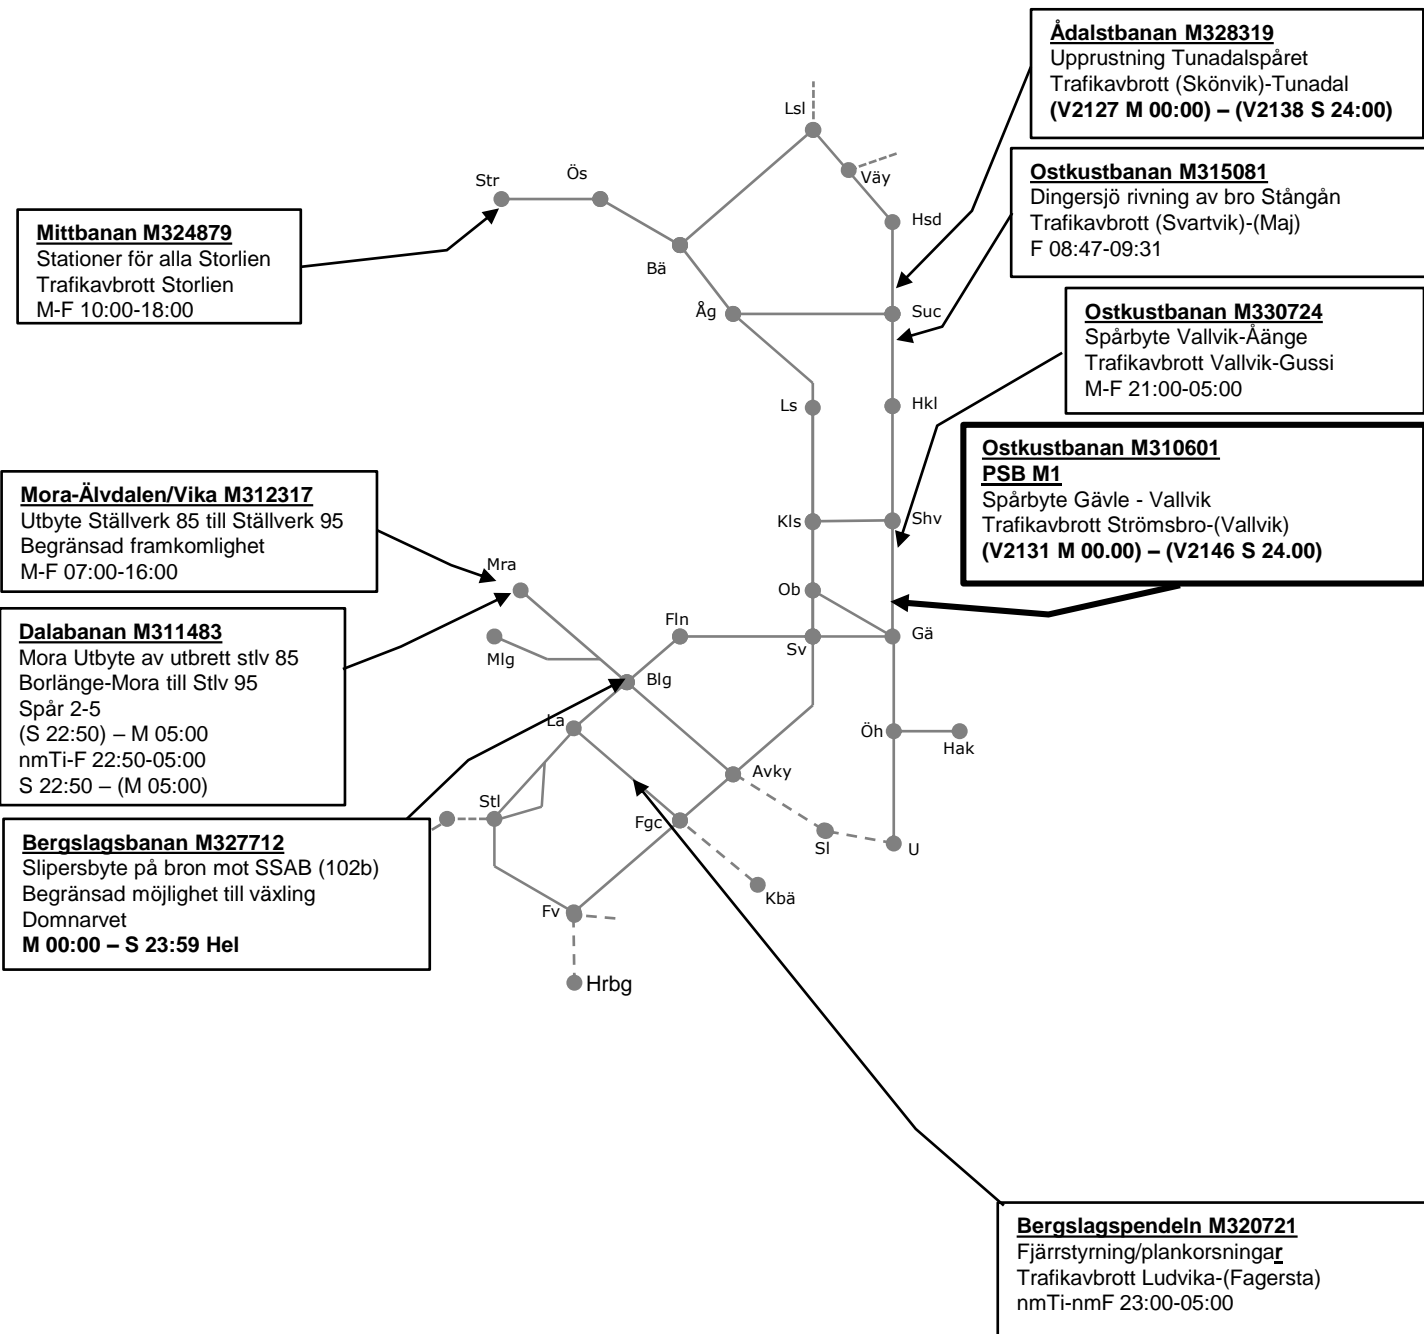

Revisionsperiod 1 Mellersta

STÖRRE BANARBETEN - vecka 2132 - Mellersta

Mån	Tis	Ons	Tor	Fre	Lör	Sön
9/8	10/8	11/8	12/8	13/8	14/8	15/8