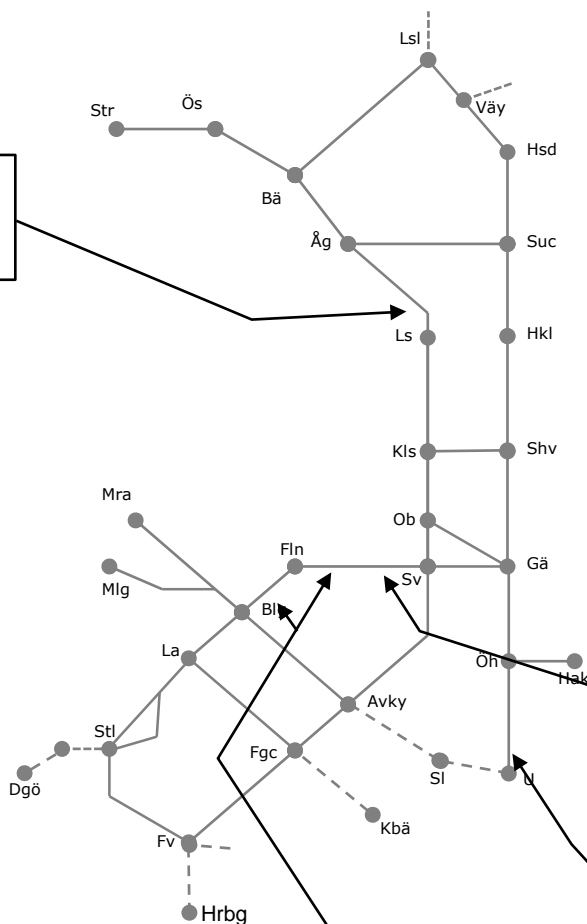

Revisionsperiod 1 Mellersta

STÖRRE BANARBETEN - vecka 2111- Mellersta						
Mån	Tis	Ons	Tor	Fre	Lör	Sön
15/3	16/3	17/3	18/3	19/3	20/3	21/3

Norra Stambanan M307276
Förstärkningslina
Trafikavbrott Ramsjö - Ljusdal
M-To 09:00-15:00

Bergslagsbanan M319791
Nationell upprustning
bangårdsbelysning
Trafikavbrott Hfr
Nm Ti-F 22:45-04:30
Ändrad 200825

Bergslagsbanan
M307146+M307147
Servicefönster UH/Ktl
Trafikavbrott Storvik-(Falun)
Nm Ti-F 22:30-04:30
Trafikavbrott Falun
22:45-04:30
(Falun)-Borlänge
Nm Ti-F 22:25-04:10
Ändrad 200825

Ostkustbanan M327524
Montering Bullerplank
Enkelspårdrift Uppsala-Samnan
(S 22:20)-M 05:00
Nm Ti-F 22:20-05:00
S 22:20-(M 05:00)