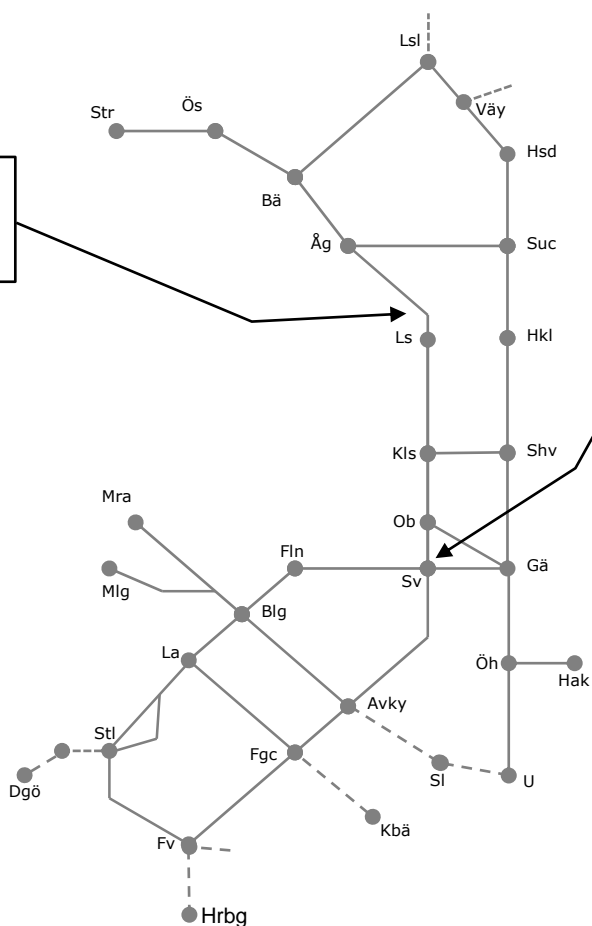

Revisionsperiod 1 Mellersta

STÖRRE BANARBETEN - vecka 2106 - Mellersta						
Mån	Tis	Ons	Tor	Fre	Lör	Sön
8/2	9/2	10/2	11/2	12/2	13/2	14/2

Norra Stambanan M307276
Förstärkningslina
Trafikavbrott Ramsjö - Ljusdal
M-To 09:00-15:00

Bergslagsbanan M307811
Underhåll Kontaktledningsrevision
Trafikavbrott hela Storvik
L 05:20-10:30
S 04:40-10:40
Ändrad 200625