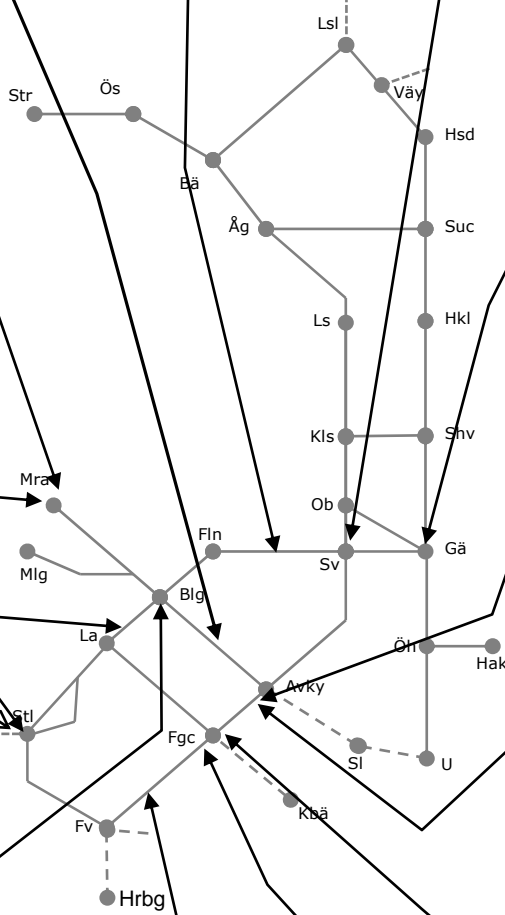

Servicefönster/Kontaktl.revision
Trafikavbrott Borlänge
V2113 F 21.00-05.00 (Alla)
V2113 L 21.00-06.00 (Alla)
V2113 S 23.00-06.00 (Alla)
V2119 Ti,O 23.00-05.00 (Sp51,1-3)
V2138 F,S 22.00-06.00 (Sp6-31)
V2138 L 22.00-06.00 (Sp5-31)
V2143+44 M-F 23.00-05.00 (Sp10-31)
V2144 L,S 23.00-05.00 (Sp102-104)

Godstråket gm Bergslagen M309954I

Demontering Bro+Inlansering
Skinskatteberg
Trafikavbrott
V2116 F 16.00 – (M 04.00)
V2136 L 00.00 – S 12.00
Ändrad 200902

Godstråket gm Bergslagen M315772+M315781

Mellanblock (Fagersta)-(Dagarn)
Trafikavbrott
V2116-2119+2121 M 07.00 – 14.30
V2120 M 06.50 – 14.30
V2116-2118+2121 Ti-F 09.40 – 15.00
V2119 Ti,O 09.40 – 15.00
V2120 Ti-F 08.25-14.30

V2121 L 08.00-S 12.00
Ändrad 200616

Godstråket gm Bergslagen M308487

Ny driftsplats Ombenning
Trafikavbrott Snyten-(Fagersta)
V2116-2119 M 07.00-14.40
V2120 M 06.20-14.40
V2121-2122 M 07.00-14.40
V2133 M 07:00-14:40
V2134-2135 M 06.20-14.40
V2136-2140 M 07:00-14.40
V2116-2119 Ti-F 09.30-15.10
V2120 TiO 08.40-14.40
V2121-2122 Ti-F 09:30-15:10
V2133 Ti-F 09:20-14.40
V2134-2135 Ti-F 08.40-14.40
V2136 Ti-To 09:20-14.40
V2137-2140 Ti-F 09:20-14.40
V2120 To 09.20 – v2121 M 03.20
V2136 F 20.00 – S 20.00
Ändrad 200616

Godstråket gm Bergslagen M314924 mfl

Fagersta ställverksbyte
uppgraderingar
(Snyten)/(Smedjebacken)-
Fagersta-(Dagarn)/(Ängelsberg)
V2116 F 16.00 – (M 04.00)
Ändrad 200902

Ostkustbanan M324804

Underhåll Gävle
Trafikavbrott Gävle Spår 1,3,4,53
V2119 F 12:00 – S 12:00
Ändrad 200921

Godstråket gm Bergslagen M308629

Spårväxelbyte 1b Snyten
Trafikavbrott
V2136-2137 M 07.00-14.40
V2136 Ti-To 09.10-14.50
V2137 Ti-F 09.10-14.50
V2136 F 20.00 – S 20.00
V2140 F 09.10-14.50
Ändrad 200625