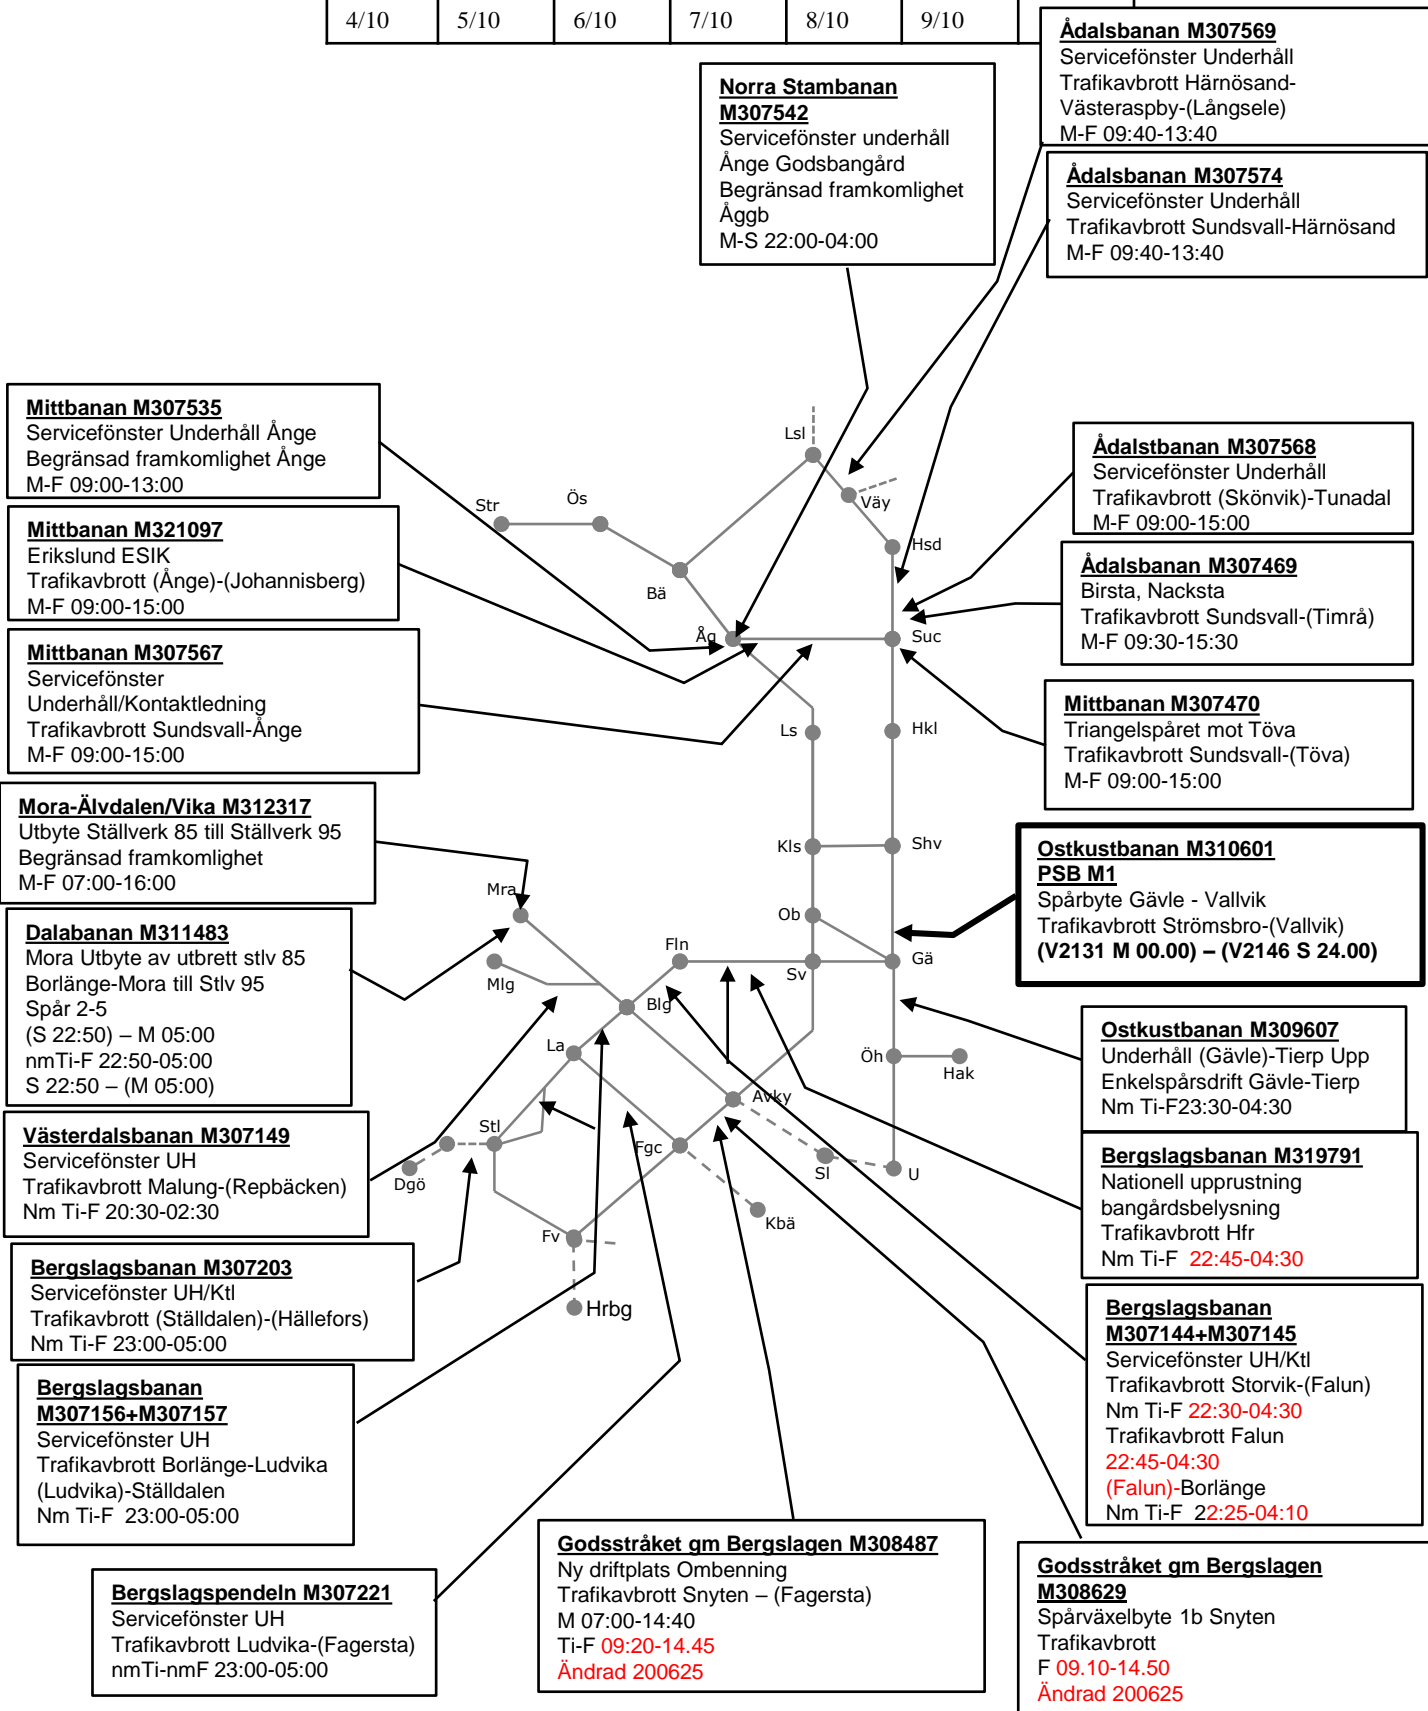

Revisionsperiod 1 Mellersta

STÖRRE BANARBETEN - vecka 2140 – Mellersta

Mån	Tis	Ons	Tor	Fre	Lör	Sön
4/10	5/10	6/10	7/10	8/10	9/10	

Ådalsbanan M307569
Servicefönster Underhåll
Trafikavbrott Härnösand-
Västeråsby-(Långsele)
M-F 09:40-13:40

Ådalsbanan M307574
Servicefönster Underhåll
Trafikavbrott Sundsvall-Härnösand
M-F 09:40-13:40

Norra Stambanan M307542
Servicefönster underhåll
Ånge Godsbangård
Begränsad framkomlighet
Åggb
M-S 22:00-04:00

Ådalstbanan M307568
Servicefönster Underhåll
Trafikavbrott (Skönvik)-Tunadal
M-F 09:00-15:00

Ådalsbanan M307469
Birsta, Nacksta
Trafikavbrott Sundsvall-(Timrå)
M-F 09:30-15:30

Mittbanan M307470
Triangelspåret mot Töva
Trafikavbrott Sundsvall-(Töva)
M-F 09:00-15:00

Mittbanan M307535
Servicefönster Underhåll Ånge
Begränsad framkomlighet Ånge
M-F 09:00-13:00

Mittbanan M321097
Erikslund ESİK
Trafikavbrott (Ånge)-(Johannisberg)
M-F 09:00-15:00

Mittbanan M307567
Servicefönster
Underhåll/Kontaktledning
Trafikavbrott Sundsvall-Ånge
M-F 09:00-15:00

Mora-Älvdalen/Vika M312317
Utbyte Ställverk 85 till Ställverk 95
Begränsad framkomlighet
M-F 07:00-16:00

Dalabanan M311483
Mora Utbyte av utbrett stlv 85
Borlänge-Mora till Stlv 95
Spår 2-5
(S 22:50) – M 05:00
nmTi-F 22:50-05:00
S 22:50 – (M 05:00)

Västerdalsbanan M307149
Servicefönster UH
Trafikavbrott Malung-(Repbäcken)
Nm Ti-F 20:30-02:30

Bergslagsbanan M307203
Servicefönster UH/Ktl
Trafikavbrott (Ställdalen)-(Hällefors)
Nm Ti-F 23:00-05:00

Bergslagsbanan M307156+M307157
Servicefönster UH
Trafikavbrott Borlänge-Ludvika
(Ludvika)-Ställdalen
Nm Ti-F 23:00-05:00

Bergslagspendeln M307221
Servicefönster UH
Trafikavbrott Ludvika-(Fagersta)
nmTi-nmF 23:00-05:00

Godsstråket gm Bergslagen M308487
Ny driftplats Ombenning
Trafikavbrott Snyten – (Fagersta)
M 07:00-14:40
Ti-F 09:20-14:45
Ändrad 200625

Ostkustbanan M310601 PSB M1
Spårbyte Gävle - Vallvik
Trafikavbrott Strömsbro-(Vallvik)
(V2131 M 00.00) – (V2146 S 24.00)

Ostkustbanan M309607
Underhåll (Gävle)-Tierp Upp
Enkelspårdrift Gävle-Tierp
Nm Ti-F23:30-04:30

Bergslagsbanan M319791
Nationell upprustning
bangårdsbelysning
Trafikavbrott Hfr
Nm Ti-F 22:45-04:30

Bergslagsbanan M307144+M307145
Servicefönster UH/Ktl
Trafikavbrott Storvik-(Falun)
Nm Ti-F 22:30-04:30
Trafikavbrott Falun
22:45-04:30
(Falun)-Borlänge
Nm Ti-F 22:25-04:10

Godsstråket gm Bergslagen M308629
Spårväxelbyte 1b Snyten
Trafikavbrott
F 09.10-14.50
Ändrad 200625