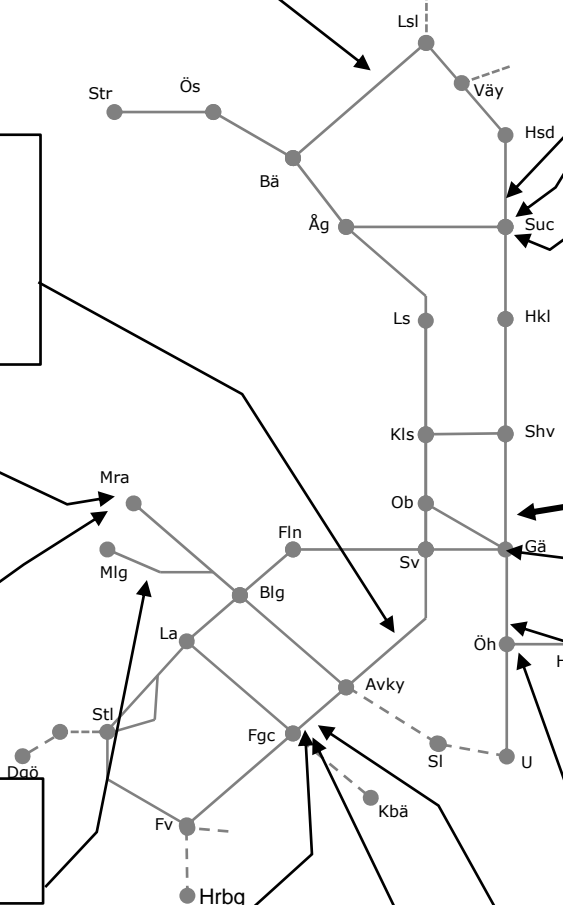

Underhåll Gävle
Trafikavbrott Gävle spår 2,3
S 01:00-06:00

Ostkustbanan M309554

Underhåll Tierp-Järlebo Ned
Enkelspårdrift (Tierp)-Järlebo
Nm Ti-F 23:30-04:30

Ostkustbanan M335064+335075

Byte av järnvägsbro
Avbrott mot Dannemora,
samt sp 3-5 Örbyhus
M 07:00 – F16:00