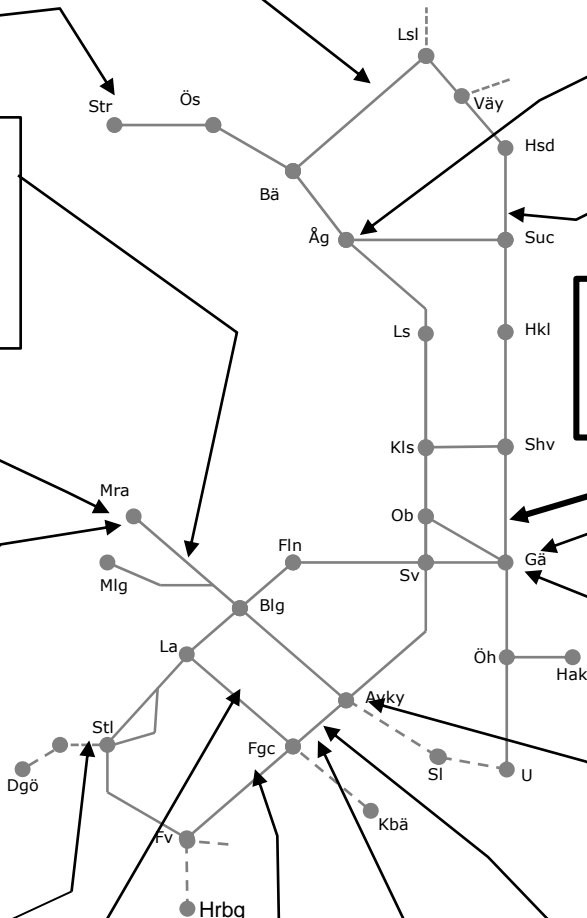

Ostkustbanan M310635

Spårbyte Gävle-Åänge
Trafikavbrott
M 14:00-16:00

Ostkustbanan M307772

Underhåll Gävle godsbangården
Trafikavbrott Gävle I-gr Norr
S 06:00-11:00

Godsstråket gm Bergslagen M307152

Servicefönster AvestaKrylbo
Trafikavbrott AvestaKrylbo Helt
S 03:00-09:00