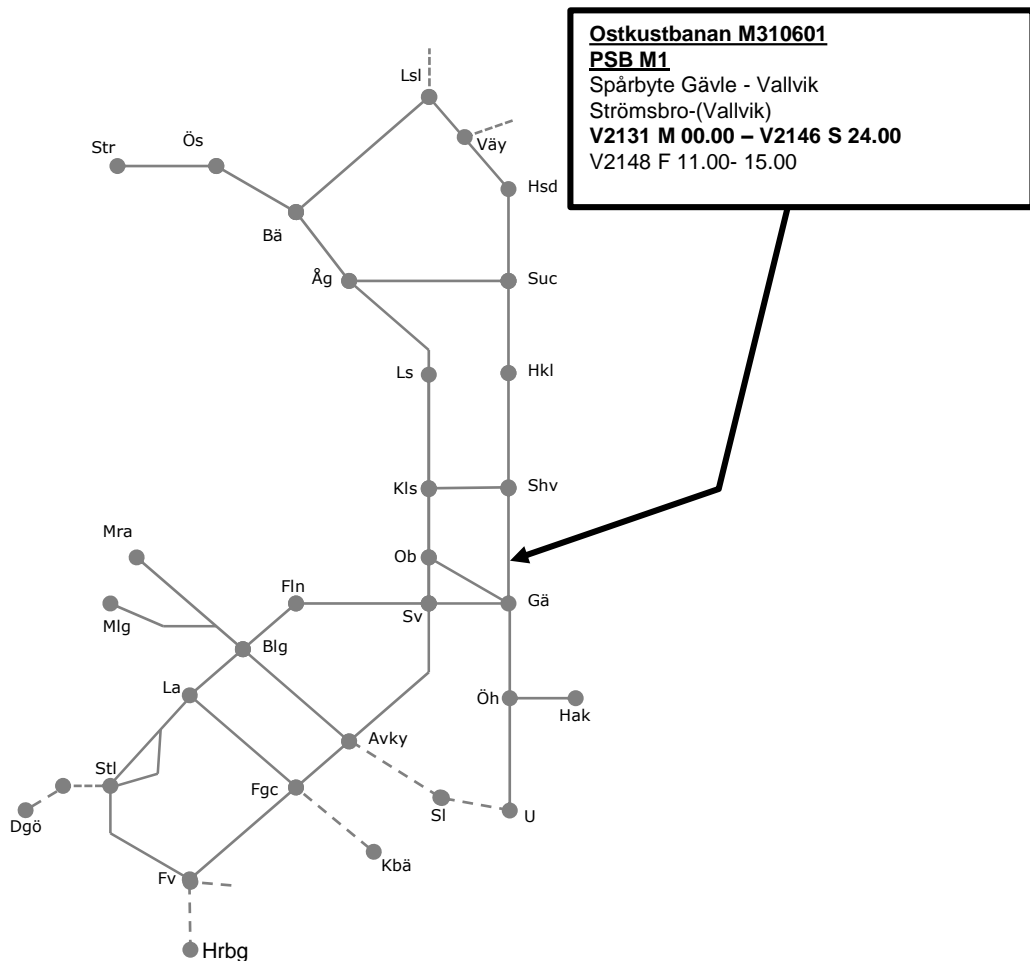

Revisionsperiod 1 Mellersta

PSB Mellersta- vecka 2050-2150 – Del PSB

Revisionsperiod 1 Mellersta

STÖRRE BANARBETEN - vecka 2050-2150 –Mellersta Del 1

Stambanan gm Ö Norrland

M309440

Förstärkningslina
 Trafikavbrott Österås-Bispgården
 V2129-2141 M-F 17:00-23:00
 V2142 M-O 17:00-23:00
 V2143 O-F 17:00-23:00
 V2144 M-F 17:00-23:00