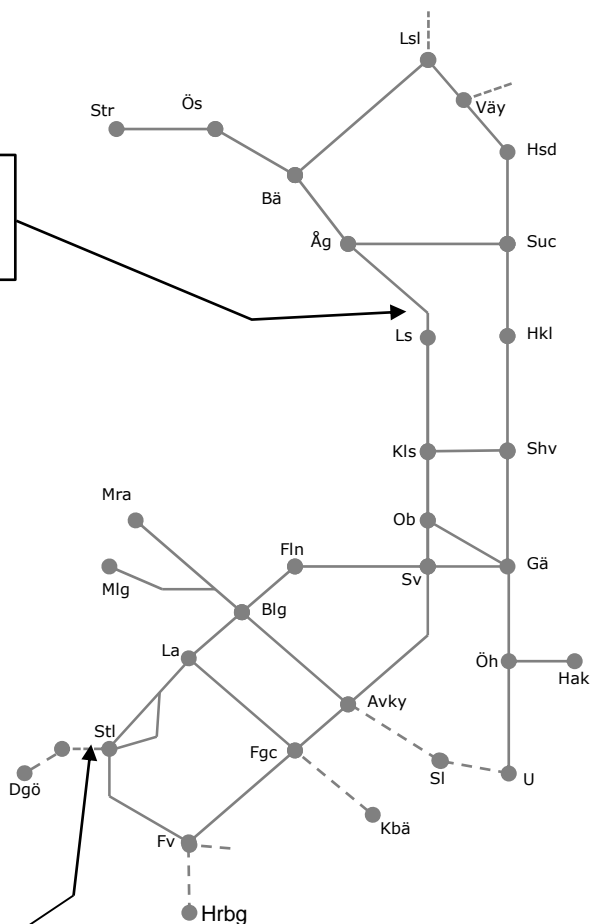

Revisionsperiod 1 Mellersta

STÖRRE BANARBETEN - vecka 2104 – Mellersta						
Mån	Tis	Ons	Tor	Fre	Lör	Sön
25/1	26/1	27/1	28/1	29/1	30/1	31/1

Norra Stambanan M307276
Förstärkningslina
Trafikavbrott Ramsjö - Ljusdal
M-To 09:00-15:00

Bergslagsbanan M307193
Servicefönster
(Stäldalen) – (Hällefors)
M,O 14:50-19:15
Ti 15:45-19:15
Ändrad 200902