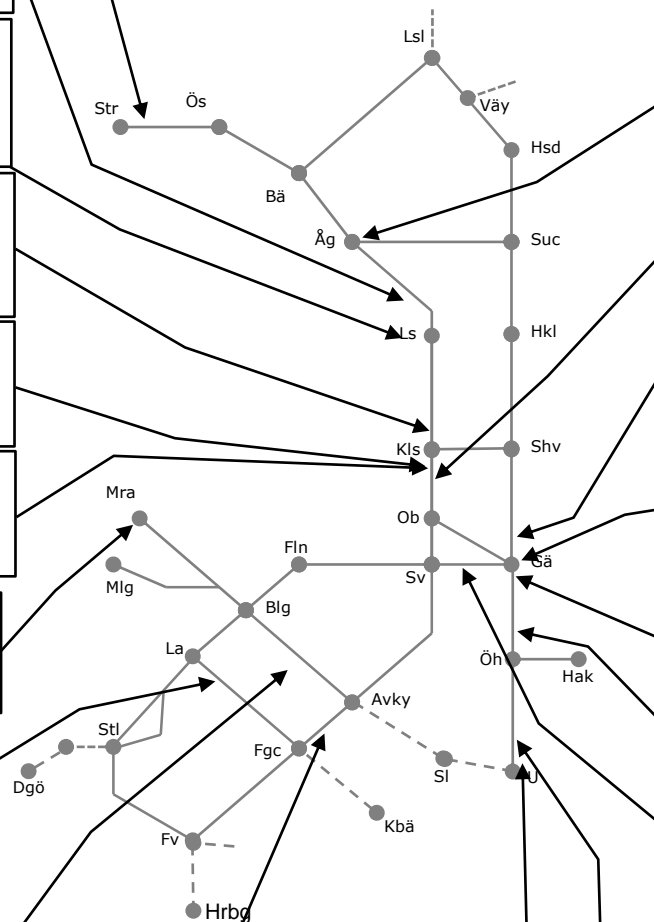

Revisionsperiod 1 Mellersta

STÖRRE BANARBETEN - vecka 2122 - Mellersta

Mån	Tis	Ons	Tor	Fre	Lör	Sön
31/5	1/6	2/6	3/6	4/6	5/6	6/6

Mittbanan M324888

Stationer för alla Duved
Trafikavbrott Duved Spår 1
M-F 10:15-18:15

Norra Stambanan M307276

Förstärkningslina
Trafikavbrott Ramsjö - Ljusdal
M-To 09:00-15:00

Norra Stambanan M319787

Nationell upprustning
bangårdsbelysning Ljusdal
Trafikavbrott Ljusdal
M-F 09:00-15:00

Norra Stambanan M319790

Nationell upprustning
bangårdsbelysning Bollnäs
Trafikavbrott Bollnäs
M-F 09:00-15:00

Norra Stambanan M306411

Röstbo mötesstation
Trafikavbrott (Kilafors)-(Holmsveden)
M-F 09:00-15:00

Norra Stambanan M330771

Röstbo mötesstation
Enkelspårsdrift Röstbo
M v.22 00:00 - (F v.24 15:00)

Mora-Älvdalen/Vika M312317

Utbyte Ställverk 85 till Ställverk 95
Begränsad framkomlighet
M-F 07:00-16:00

Bergslagspendeln M320721

Fjärrstyrning/plankorsningar
Trafikavbrott Ludvika-(Fagersta)
nmTi-nmF 23:00-05:00

Dalabanan M309221

Hastighetshöjande åtg.
Trafikavbrott
Hedemora-(AvestaKrylbo)
(S 23:00) - M 05:00
Nm Ti-F 21:45-23:50+00:20-04:20
S 23:00-(M 05:00)
Ändrad 200825

Godsstråket gm Bergslagen M308487

Ny driftplats Ombenning
Trafikavbrott Snyten - (Fagersta)
M 07:00-14:40
Ti-F 09:30-15:10
Ändrad 200525

Norra Stambanan M307542

Servicefönster underhåll
Ånge Godsbangård
Begränsad framkomlighet Åggö
M-S 22:00-04:00

Norra Stambanan M307523

Servicefönster Underhåll
Trafikavbrott (Ockelbo)-(Bollnäs)
M-F 09:00-15:00

Ostkustbanan M323377

Rälslossning för spårbytet
Trafikavbrott Trödje-Kringlan
L 22:35-00:40, S 01:15-02:35
S 03:00-03:55, 04:20-06:50

Ostkustbanan M307771

Underhåll Gävle godsbangården
Trafikavbrott Gävle I-gr Söder
S 06:00-11:00

Ostkustbanan M307767

Underhåll Gävle
Trafikavbrott Gävle mot Hg
Nm Ti, O 23:05-04:05

Ostkustbanan M309550

Underhåll Tierp Sp 2-6
Trafikpåverkan
endast genomfart sp 1
LS 00:00-06:00

Bergslagsbanan M307529

Servicefönster UH/Ktl
Trafikavbrott Gävle-Storvik
Nm Ti-F 23:05-05:00

Ostkustbanan M332375

Servicefönster UH Storvreta-(Uppsala) Upp
Enkelspårsdrift _Storvreta-(Uppsala)
Ti-F 00:00-05:00

Ostkustbanan M327524

Montering Bullerplank
Enkelspårsdrift Uppsala-Samnan
(S 22:20)-M 05:00
Nm Ti-F 22:20-05:00