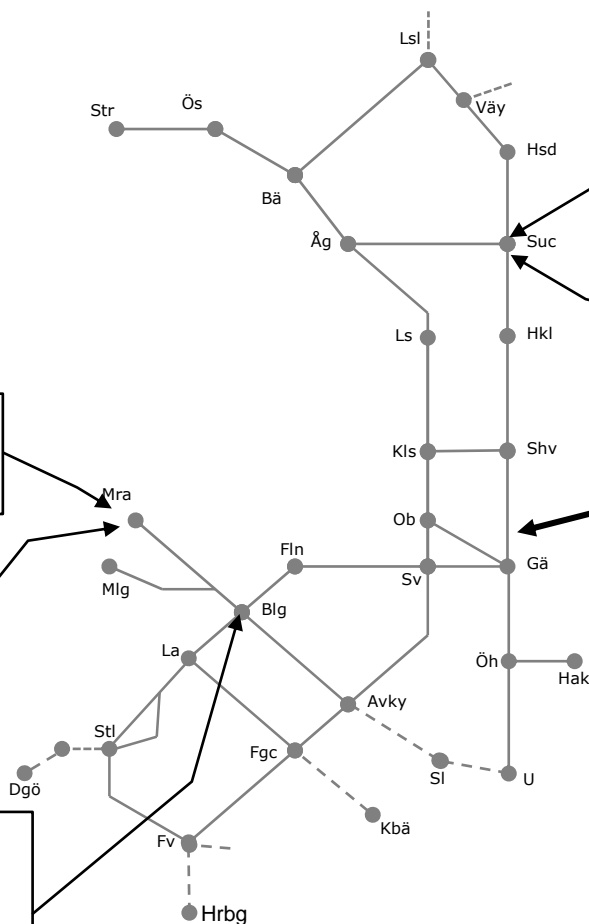

Revisionsperiod 1 Mellersta

STÖRRE BANARBETEN - vecka 2144 - Mellersta						
Mån	Tis	Ons	Tor	Fre	Lör	Sön
1/11	2/11	3/11	4/11	5/11	6/11	7/11

Ådalsbanan M307469
Birsta, Nacksta
Trafikavbrott Sundsvall-(Timrå)
M-To 09:30-15:30
F 10:00-12:00

Mittbanan M307470
Triangelspåret mot Töva
Trafikavbrott Sundsvall-(Töva)
M-To 09:00-15:00
F 10:00-12:00

Ostkustbanan M310601
PSB M1
Spårbyte Gävle - Vallvik
Trafikavbrott Strömsbro-(Vallvik)
(V2131 M 00.00) – (V2146 S 24.00)

Mora-Älvdalen/Vika M312317
Utbyte Ställverk 85 till Ställverk 95
Begränsad framkomlighet
M-F 07:00-16:00

Dalabanan M311483
Mora Utbyte av utbrett stlv 85
Borlänge-Mora till Stlv 95
Spår 2-5
(S 22:50) – M 05:00
nmTi-F 22:50-05:00
S 22:50 – (M 05:00)

Bergslagsbanan M334719
Servicefönster/Kontaktl.revision
Trafikavbrott Borlänge
M-F 23.00-05.00 (spår10-31)
L 23.00-05.00 (spår102-104)
S 23.00-(05.00) (spår102-104)