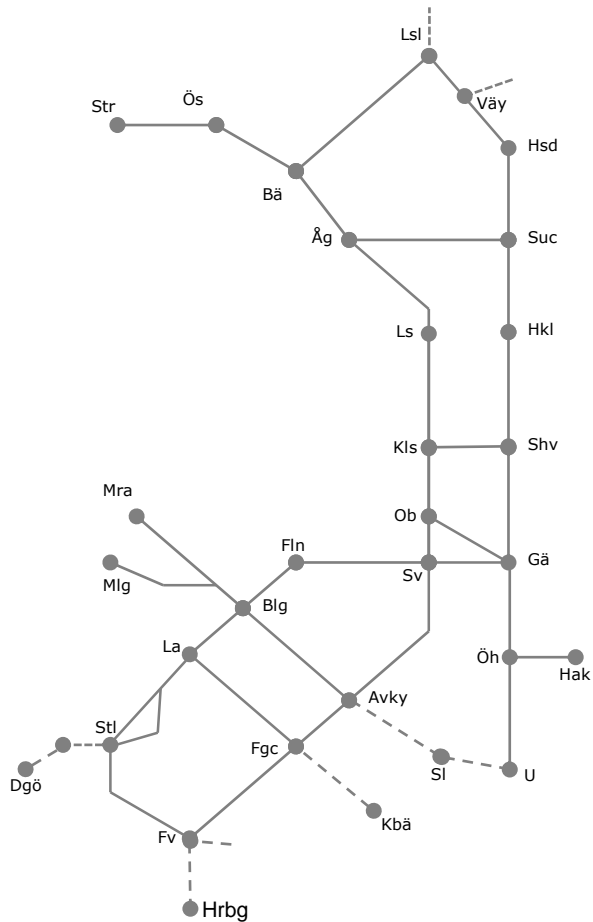

Revisionsperiod 1 Mellersta

STÖRRE BANARBETEN - vecka 2052 - Mellersta						
Mån	Tis	Ons	Tor	Fre	Lör	Sön
21/12	22/12	23/12	24/12	25/12	26/12	27/12