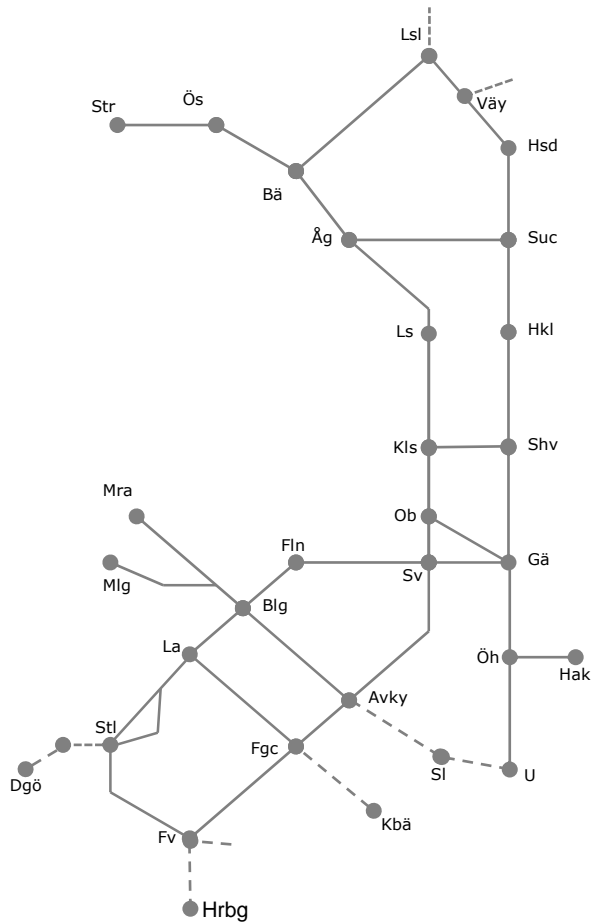

Revisionsperiod 1 Mellersta

STÖRRE BANARBETEN - vecka 2051 - Mellersta						
Mån	Tis	Ons	Tor	Fre	Lör	Sön
14/12	15/12	16/12	17/12	18/12	19/12	20/12