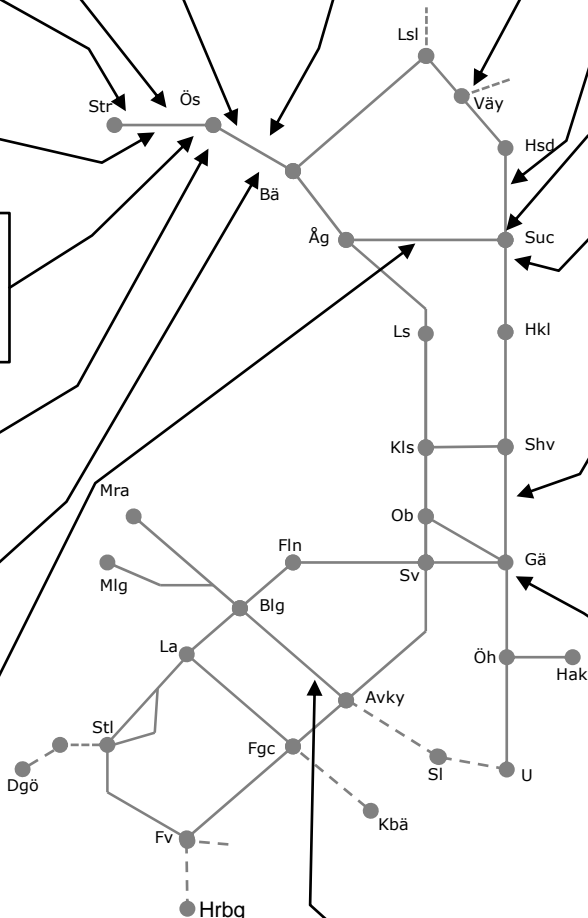

Mittbanan M307567

Servicefönster
Underhåll/Kontaktledning
Trafikavbrott Sundsvall-Ånge
To 09:00-17:00, FL 07:45-16:15
S 06:30-15:00

Dalabanan M309221

Hastighetshöjande åtg.
Trafikavbrott
Hedemora-(AvestaKrylbo)
(S 23:00) – M 05:00
Nm Ti-F 21:45-23:50+00:20-04:20
S 23:00-(M 05:00)
Ändrad 200825