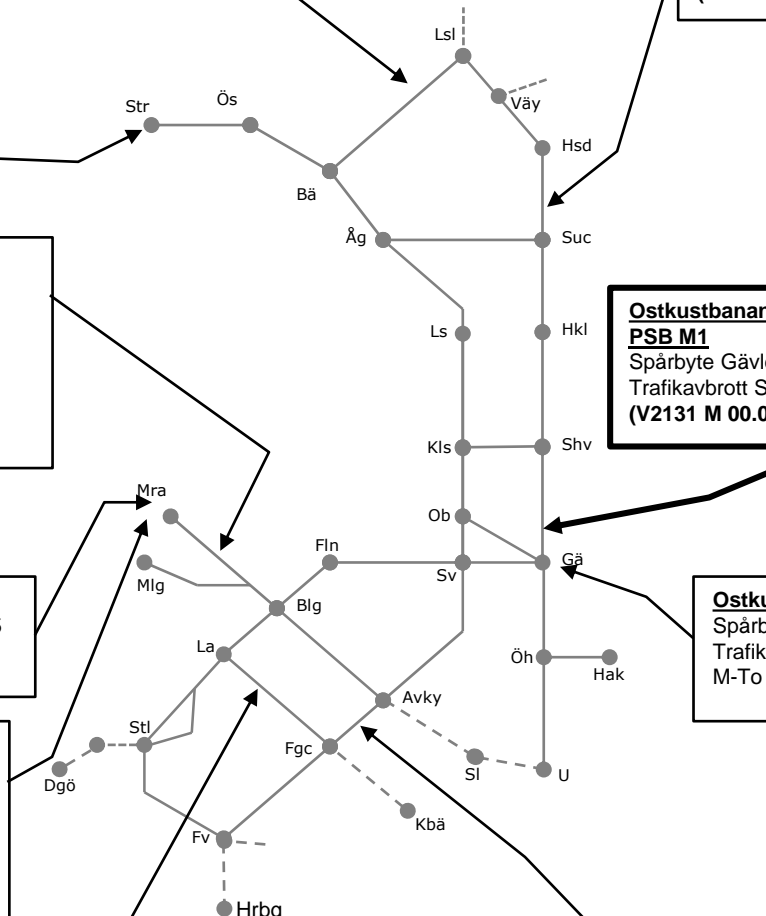

Revisionsperiod 1 Mellersta

STÖRRE BANARBETEN - vecka 2133 - Mellersta

Mån	Tis	Ons	Tor	Fre	Lör	Sön
16/8	17/8	18/8	19/8	20/8	21/8	22/8

Stamb gm Ö Norrland M307546

Servicefönster underhåll
Trafikavbrott Långsele-(Bräcke)
LS 18:00-01:30

Mittbanan M324879

Stationer för alla Storlien
Trafikavbrott Storlien
M-F 10:00-18:00

Dalabanan M307148

Servicefönster UH
Trafikavbrott Mora-(Repbäcken)
(Rbä)-In 22:50-04:40;
(In)-Rv 23:10-05:00;
(Rv)-Mra 21:50-03:50.

Ändrad 200825

Mora-Älvdalen/Vika M312317

Utbyte Ställverk 85 till Ställverk 95
Begränsad framkomlighet
M-F 07:00-16:00

Dalabanan M311483

Mora Utbyte av utbrett stlv 85
Borlänge-Mora till Stlv 95
Spår 2-5
(S 22:50) – M 05:00
nmTi-F 22:50-05:00
S 22:50 – (M 05:00)

Bergslagspendeln M320721

Fjärrstyrning/plankorsningar
Trafikavbrott Ludvika-(Fagersta)
nmTi-nmF 23:00-05:00

Ådalstbanan M328319

Upprustning Tunadalsspåret
Trafikavbrott (Skönvik)-Tunadal
(V2127 M 00:00) – (V2138 S 24:00)

Ostkustbanan M310601

PSB M1
Spårbyte Gävle - Vallvik
Trafikavbrott Strömsbro-(Vallvik)
(V2131 M 00.00) – (V2146 S 24.00)

Ostkustbanan M310635

Spårbyte Gävle-Äänge
Trafikavbrott
M-To 08:00-16:00

Godsstråket gm Bergslagen M308487

Ny driftplats Ombenning
Trafikavbrott Snyten – (Fagersta)
M 07:00-14:40
Ti-F 09:20-14:45
Ändrad 200625