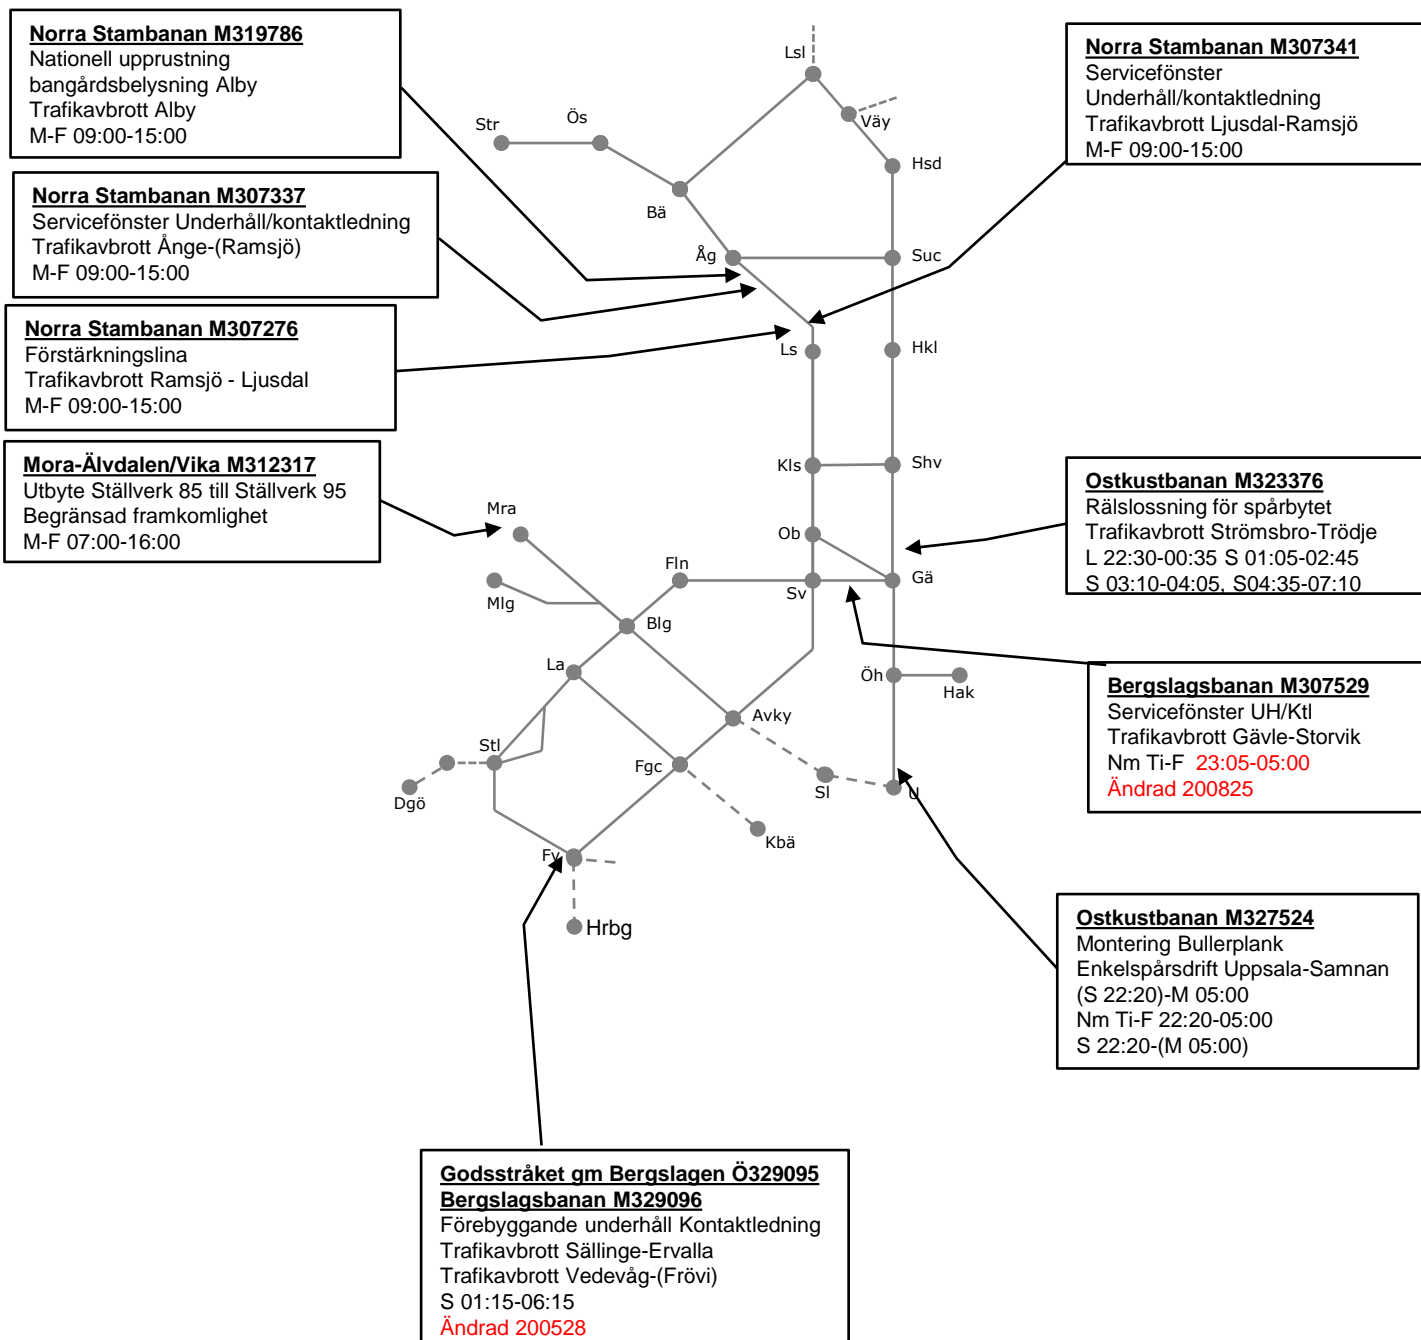

Revisionsperiod 1 Mellersta

STÖRRE BANARBETEN - vecka 2115 – Mellersta

Mån	Tis	Ons	Tor	Fre	Lör	Sön
12/4	13/4	14/4	15/4	16/4	17/4	18/4