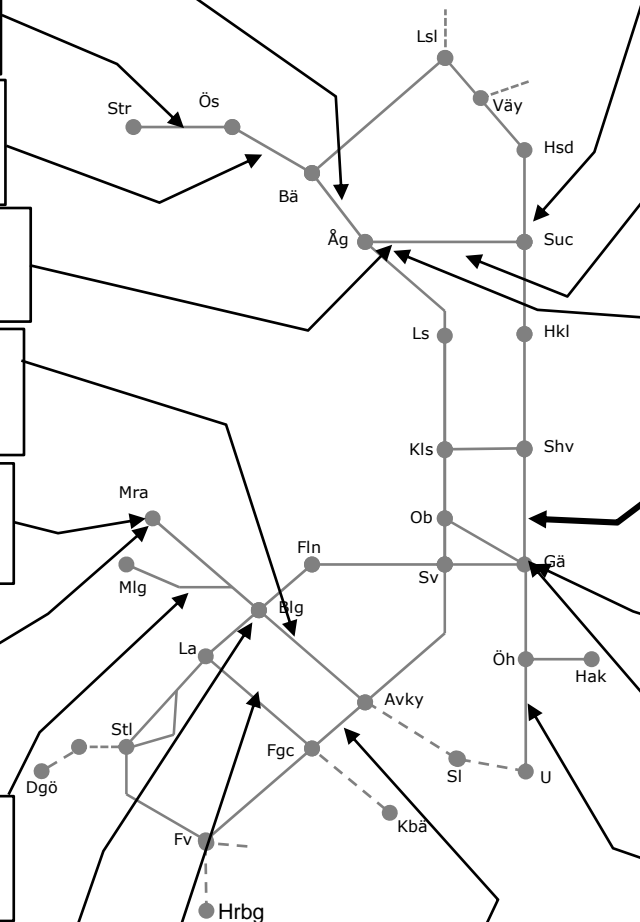

Mora-Älvdalen/Vika M312317

Utbyte Ställverk 85 till Ställverk 95
Begränsad framkomlighet
M-F 07:00-16:00

Dalabanan M311483

Mora Utbyte av utbrett stlv 85
Borlänge-Mora till Stlv 95
Spår 2-5
(S 22:50) – M 05:00
nmTi-F 22:50-05:00
S 22:50 – (M 05:00)

Västerdalsbanan M307149

Servicefönster UH
Trafikavbrott Malung-(Repbäcken)
Nm Ti-F 20:30-02:30

Bergslagsbanan M334719

Servicefönster/Kontaktl.revision
Trafikavbrott Borlänge
(S 22.00)-06.00 (spår 6-31)

Bergslagspendeln M307221

Servicefönster UH
Trafikavbrott Ludvika-(Fagersta)
nmTi-nmF 23:00-05:00

Godsstråket gm Bergslagen M308487

Ny driftplats Ombenning
Trafikavbrott Snyten – (Fagersta)
M 07:00-14:40
Ti-F 09:20-14.45
Åndrad 200625

Ådalsbanan M307469

Birsta, Nacksta
Trafikavbrott Sundsvall-(Timrå)
M-F 09:30-15:30

Mittbanan M307470

Triangelspåret mot Töva
Trafikavbrott Sundsvall-(Töva)
M-F 09:00-15:00

Norra Stambanan M307537

Servicefönster Underhåll
Moradal-Ånge
Trafikavbrott Moradal-Ånge
M-F 23:00-03:00

Ostkustbanan M310601

PSB M1
Spårbyte Gävle - Vallvik
Trafikavbrott Strömsbro-(Vallvik)
(V2131 M 00.00) – (V2146 S 24.00)

Ostkustbanan M307771

Underhåll Gävle godsbangården
Trafikavbrott Gävle I-gr Söder
S 06:00-11:00

Gävle-Fliskär M307770

Underhåll
Nm Ti,O 23:30-04:30
Åndrad 200526

Ostkustbanan M309551

Underhåll Järlebo-Storvreta Ned
Enkelspårsdrift Örbyhus-Samnan
Nm Ti-F 23:00-04:00