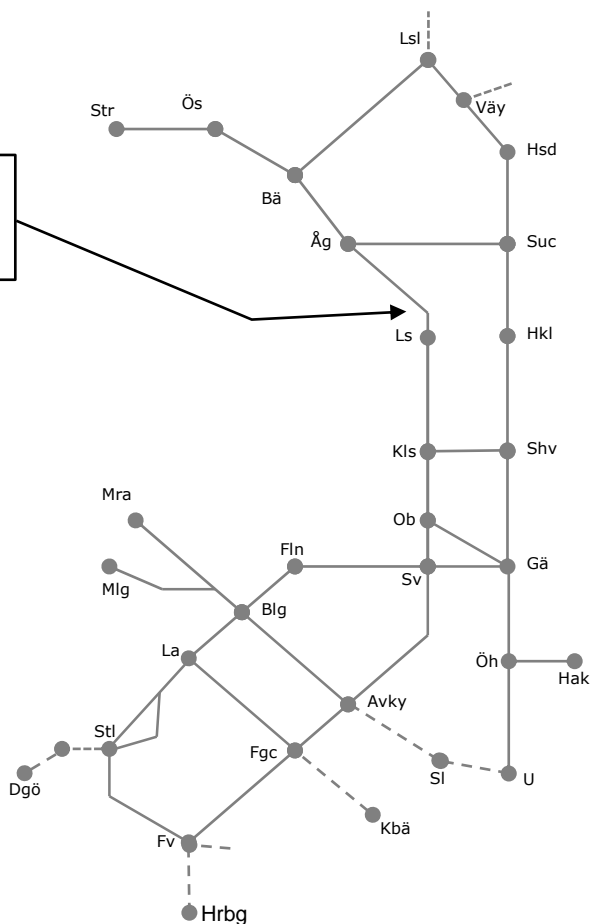

Revisionsperiod 1 Mellersta

STÖRRE BANARBETEN - vecka 2103 - Mellersta						
Mån	Tis	Ons	Tor	Fre	Lör	Sön
18/1	19/1	20/1	21/1	22/1	23/1	24/1

Norra Stambanan M307276
Förstärkningslina
Trafikavbrott Ramsjö - Ljusdal
M-To 09:00-15:00