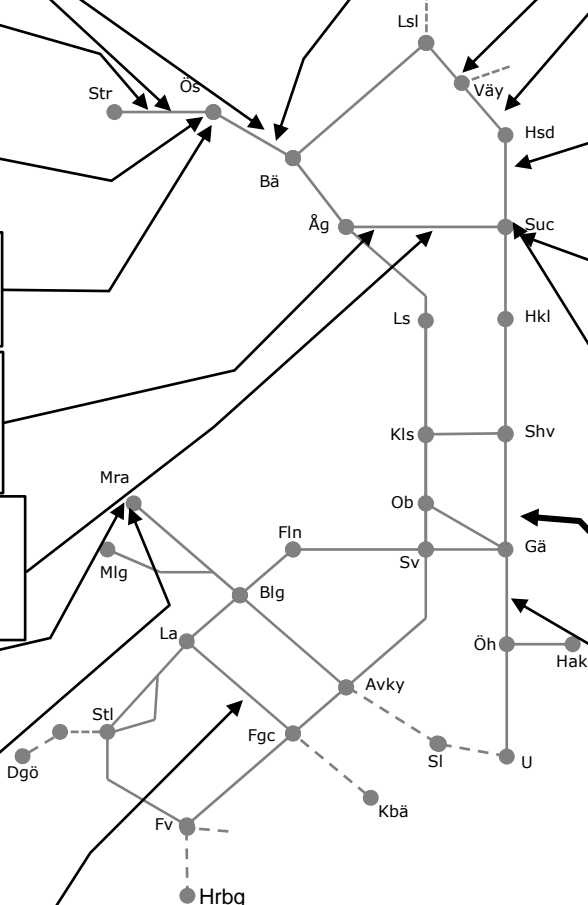

Mittbanan M307567

Servicefönster
Underhåll/Kontaktledning
Trafikavbrott Sundsvall-Ånge
M-S 09:00-15:00

Mora-Älvdalen/Vika M312317

Utbyte Ställverk 85 till Ställverk 95
Begränsad framkomlighet
M-F 07:00-16:00

Dalabanan M311483

Mora Utbyte av utbrett stlv 85
Borlänge-Mora till Stlv 95
Spår 2-5
(S 22:50) – M 05:00
nmTi-F 22:50-05:00
S 22:50 – (M 05:00)

Bergslagspendeln M307221

Servicefönster UH
Trafikavbrott Ludvika-(Fagersta)
nmTi-nmF 23:00-05:00

Mittbanan M307558

Servicefönster Underhåll
Trafikavbrott Östersund-(Bräcke)
(S)-Ti 23:00-05:00
To-S 09:00-15:00

Ådalsbanan M314055

ERTMS Uppgradering
provkörning
Trafikavbrott Västeråsby
L 04:30 – S 04:30

Ådalsbanan M307569

Servicefönster Underhåll
Trafikavbrott Härnösand-Västeråsby-(Långsele)
M-S 09:00-15:00

Ådalsbanan M307574

Servicefönster Underhåll
Trafikavbrott Sundsvall-Härnösand
M-S 09:30-15:30

Ådalsbanan M307469

Birsta, Nacksta
Trafikavbrott Sundsvall-(Timrå)
M-O 09:30-15:30
To 09:00 – (M 23:00)

Mittbanan M307470

Triangelspåret mot Töva
Trafikavbrott Sundsvall-(Töva)
M-O 09:00-15:00
To 09:00 – (M 23:00)

Ostkustbanan M310601

PSB M1
Spårbyte Gävle - Vallvik
Trafikavbrott Strömsbro-(Vallvik)
(V2131 M 00:00) – (V2146 S 24:00)

Ostkustbanan M309550

Underhåll Tierp Sp 2-6
Trafikpåverkan
endast genomfart sp 1
LS 00:00-06:00