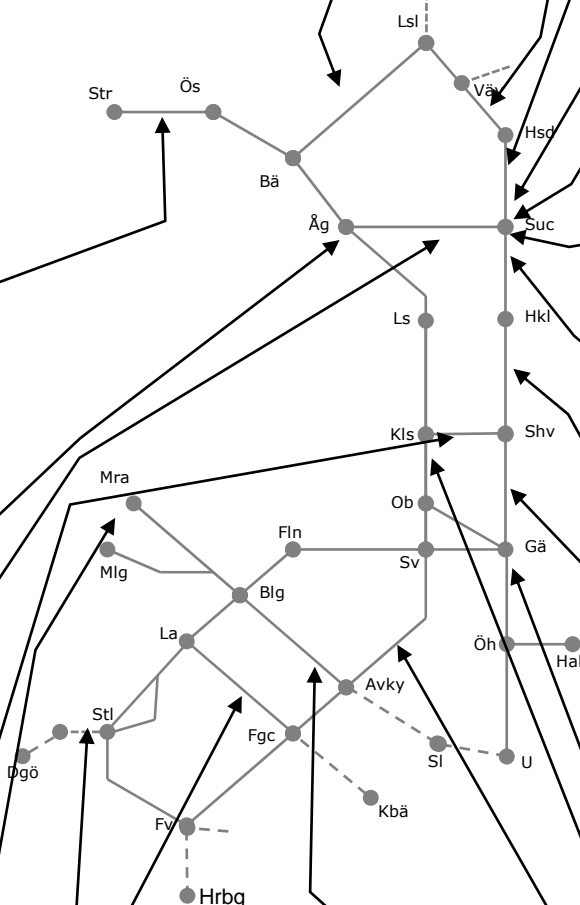

Norra Stambanan M330771
Röstbo mötesstation
Enkelspårdrift Röstbo
(M v.22 00:00) – F 15:00
F 15:00 – (F v.25 15:00) Spår 3
avstängt

Godsstråket gm bergslagen M307143
Servicefönster UH
Trafikavbrott Storvik-Avestakrylbo
M Fs-Avky 07:00-14:30
Ti-F Sv-(Dgn) 09:10-14:55
Ti-F Dgn-(Fs) 09:25-14:40
Ändrad 200618

Stamb gm Ö Norrland M307546
Servicefönster underhåll
Trafikavbrott Långsele-(Bräcke)
M-S 16:45-22:45

Mittbanan M324888
Stationer för alla Duved
Trafikavbrott Duved Spår 1
M-F 10:15-18:15

Mittbanan M307535
Servicefönster Underhåll Ånge
Begränsad framkomlighet Ånge
M-F 09:00-13:00

Mittbanan M307567
Servicefönster
Underhåll/Kontaktledning
Trafikavbrott Sundsvall-Ånge
M-F 09:00-15:00

Söderhamn V – Kilafors M307527
Servicefönster Underhåll
Trafikavbrott Kilafors-Söderhamn V
M-F 09:00-15:00

Mora-Älvdalen/Vika M312317
Utbyte Ställverk 85 till Ställverk 95
Begränsad framkomlighet
M-F 07:00-16:00

Bergslagsbanan M307193
Servicefönster
(Ställdalen) – (Hällefors)
M,O 14:50-19:15
Ti 15:45-19:15 Ändrad 200902

Bergslagspendeln M320721
Fjärrstyrning/plankorsningar
Trafikavbrott Ludvika-(Fagersta)
nmTi-nmF 23:00-05:00

Dalabanan M309221
Hastighetshöjande åtg.
Trafikavbrott
Hedemora-(AvestaKrylbo)
(S 23:00) – M 05:00
Nm Ti-F 21:45-23:50+00:20-04:20
S 23:00-(M 05:00)
Ändrad 200825