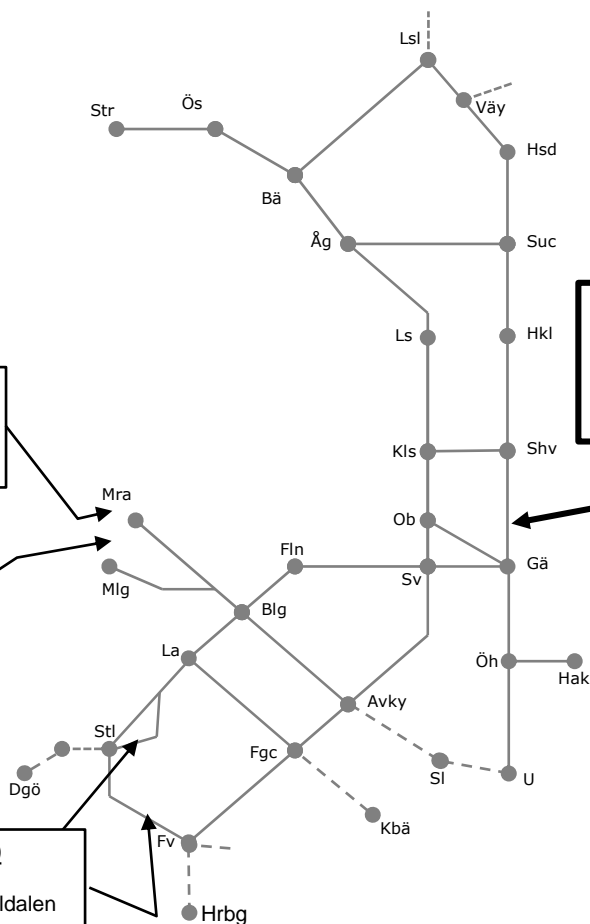

Revisionsperiod 1 Mellersta

STÖRRE BANARBETEN - vecka 1946 – Mellersta						
Mån	Tis	Ons	Tor	Fre	Lör	Sön
15/11	16/11	17/11	18/11	19/11	20/11	21/11

Mora-Älvdalen/Vika M312317
Utbyte Ställverk 85 till Ställverk 95
Begränsad framkomlighet
M-F 07:00-16:00

Dalabanan M311483
Mora Utbyte av utbrett stlv 85
Borlänge-Mora till Stlv 95
Spår 2-5
(S 22:50) – M 05:00
nmTi-F 22:50-05:00
S 22:50 – (M 05:00)

Bergslagsbanan M307217+M307220
Servicefönster UH/Ktl
Trafikavbrott (Grängesberg)-Ggm-Ställdalen
(Ställdalen)-(Frövi)
Nm Ti-F 23:45-05:45
Ändrad 200526

Ostkustbanan M310601
PSB M1
Spårbyte Gävle - Vallvik
Trafikavbrott Strömsbro-(Vallvik)
(V2131 M 00.00) – V2146 S 24.00