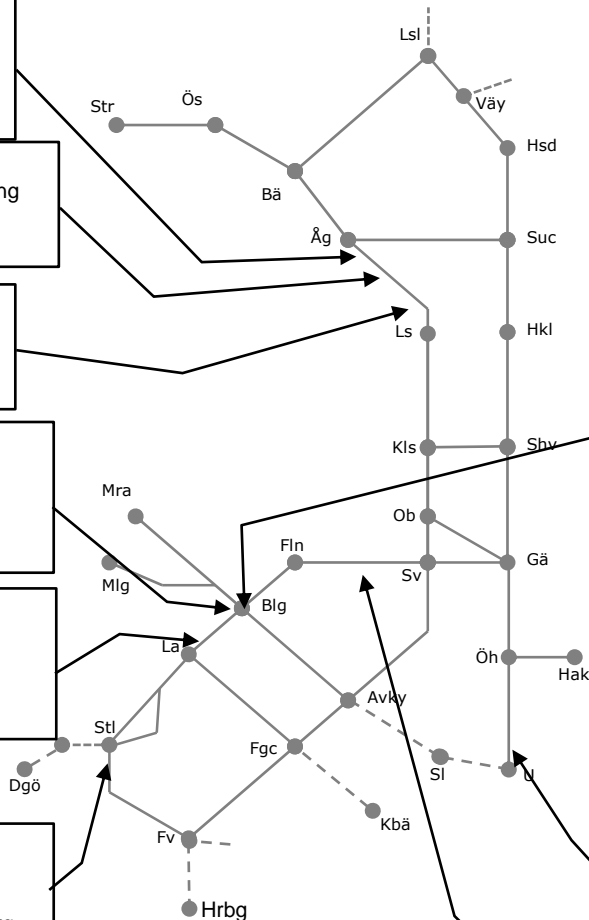

Revisionsperiod 1 Mellersta

STÖRRE BANARBETEN - vecka 2113 - Mellersta

Mån	Tis	Ons	Tor	Fre	Lör	Sön
29/3	30/3	31/3	1/4	2/4	3/4	4/4

Norra Stambanan M319786

Nationell upprustning
bangårdsbelysning Alby
Trafikavbrott Alby
M-F 09:00-15:00

Norra Stambanan M307337

Servicefönster Underhåll/kontaktledning
Trafikavbrott Ånge-(Ramsjö)
M-F 09:00-15:00

Norra Stambanan M307276

Förstärkningslina
Trafikavbrott Ramsjö - Ljusdal
M-To 09:00-15:00

Bergslagsbanan 307142

Servicefönster Borlänge bg
Trafikavbrott Borlänge HELA
S 00.00 – 06.00
Ändrad 200625

Bergslagsbanan 309237

ESIK och Mellanblock
Trafikavbrott (Borlänge) – (Ludvika)
F 00:00 – (S 24:00)

Bergslagsbanan

M314738+M314736+M314741

Kontaktledning _Stålldalen-Storå
Trafikavbrott Grängesberg-Kopparberg
Trafikavbrott Stålldalen-Storå
Trafikavbrott (Stålldalen)-Kejsarbäcken
F 00:00 – (M 24:00)

Bergslagsbanan M334719

Servicefönster/Kontaktl.revision
Trafikavbrott Borlänge
V2113 F 21.00-05.00 (Alla)
V2113 L 21.00-06.00 (Alla)
V2113 S 23.00-(06.00) (Alla)

Ostkustbanan M327524

Montering Bullerplank
Enkelspårdrift Uppsala-Samnan
(S 22:20)-M 05:00
Nm Ti-To 22:20-05:00

Bergslagsbanan M325182

Nationell upprustning
bangårdsbelysning
Begränsad framkomlighet
Hofors spår 4-7
Nm Ti-F 23:00-05:00
Ändrad 200526