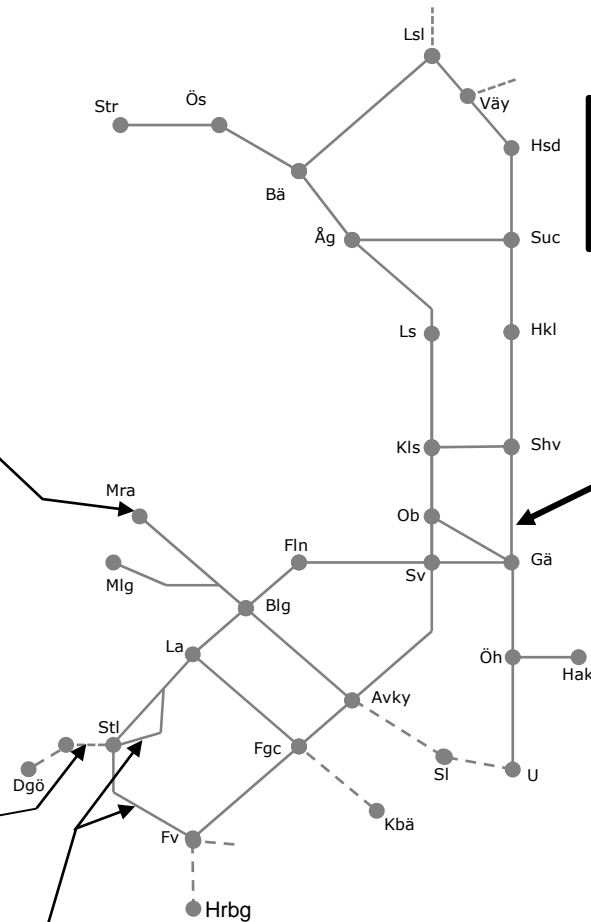

Mån	Tis	Ons	Tor	Fre	Lör	Sön
29/11	30/11	1/12	2/12	3/12	4/12	5/12

Ostkustbanan M310601
PSB M1
 Spårbyte Gävle - Vallvik
 Strömsbro-(Vallvik)
 V2148 F 11.00- 15.00

Dalabanan M311483
 Mora Utbyte av utbrett stlv 85
 Borlänge-Mora till Stlv 95
 Spår Alla
 (O 03:00) - M 05:00