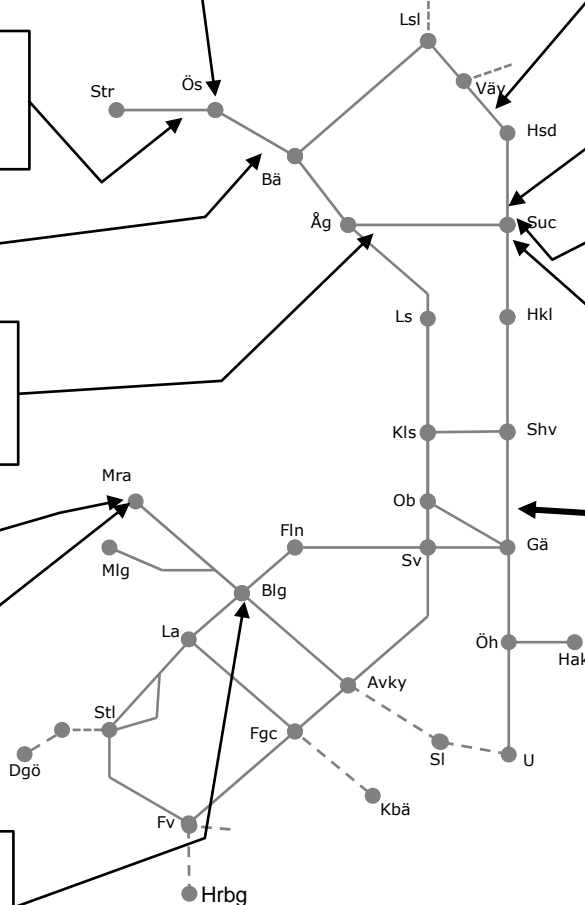

Mittbanan M305872

GC väg/bro över Jvg Östersund
Trafikavbrott Östersund
M-To 23:00-05:00
(To 09:00) – M 09:00

Mittbanan M315616

Hällplats Nälden
Trafikavbrott (Trångsviken)-(Storflon)
(To 09:00) – M 09:00
M-To 23:00-05:00

Mittbanan M321096

Gällö ESIK
Trafikavbrott Pilgrimstad-Stavre
(To 09:00) – M 09:00
M-To 23:00-05:00

Mittbanan M321097

Erikslund ESIK
Trafikavbrott (Ånge)-(Johannisberg)
O-F 09:30-14:30
(To 09:00) – M 23:00

Mora-Älvdalen/Vika M312317

Utbyte Ställverk 85 till Ställverk 95
Begränsad framkomlighet
M-F 07:00-16:00

Dalabanan M311483

Mora Utbyte av utbrett stlv 85
Borlänge-Mora till Stlv 95
Spår 2-5
(S 22:50) – M 05:00
nmTi-F 22:50-05:00
S 22:50 – (M 05:00)

Bergslagsbanan M334719

Servicefönster/Kontaktl.revision
Trafikavbrott Borlänge
M-F 23.00-05.00 (spår10-31)

Ådalstbanan M310969

Ombyggnad av Sundsvall/Naksta
Trafikavbrott Västeråsby-Härnösand
M 00:00-12:00

Ådalstbanan M310970

Ombyggnad av Sundsvall/Naksta
Trafikavbrott Timrå-(Härnösand)
M 00:00-22:00

Ådalsbanan M307469

Birsta, Nacksta
Trafikavbrott Sundsvall-(Timrå)
O-F 09:30-15:30
(To 09:00) – M 23:00

Mittbanan M307470

Triangelspåret mot Töva
Trafikavbrott Sundsvall-(Töva)
O-F 09:00-15:00
(To 09:00) – M 23:00

Ostkustbanan M310601

PSB M1
Spårbyte Gävle - Vallvik
Trafikavbrott Strömsbro-(Vallvik)
(V2131 M 00.00) – (V2146 S 24.00)