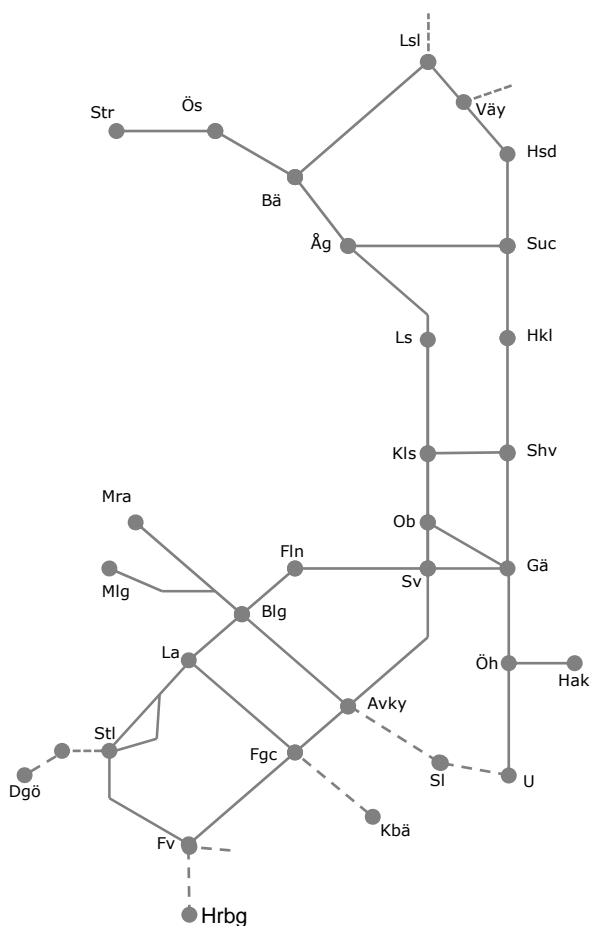

Revisionsperiod 1 Mellersta

STÖRRE BANARBETEN - vecka 2050 - Mellersta						
Mån	Tis	Ons	Tor	Fre	Lör	Sön
						13/12