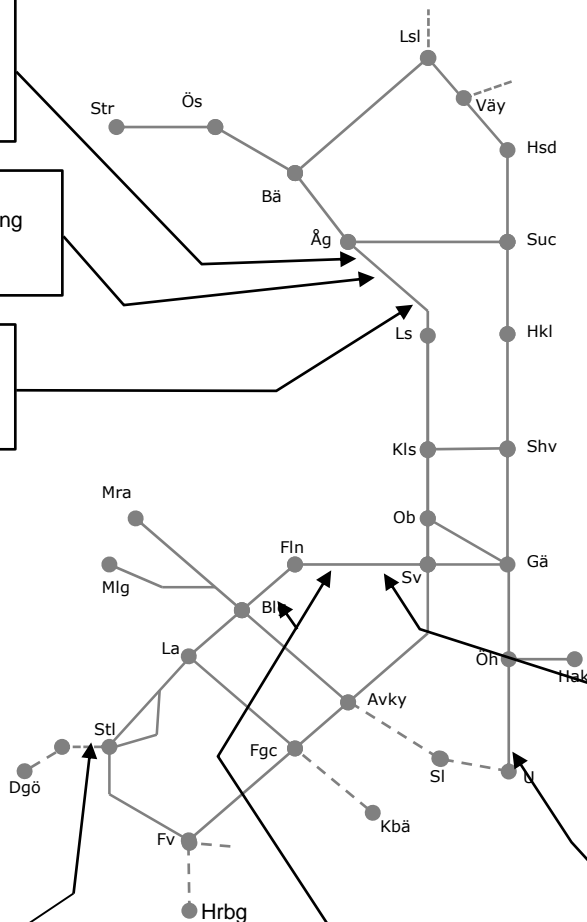

Revisionsperiod 1 Mellersta

STÖRRE BANARBETEN - vecka 2112 - Mellersta

Mån	Tis	Ons	Tor	Fre	Lör	Sön
22/3	23/3	24/3	25/3	26/3	27/3	28/3

Norra Stambanan M319786

Nationell upprustning
bangårdsbelysning Alby
Trafikavbrott Alby
M-F 09:00-15:00

Norra Stambanan M307337

Servicefönster Underhåll/kontaktledning
Trafikavbrott Ånge-(Ramsjö)
M-F 09:00-15:00

Norra Stambanan M307276

Förstärkningslina
Trafikavbrott Ramsjö - Ljusdal
M-To 09:00-15:00

Bergslagsbanan M319791

Nationell upprustning
bangårdsbelysning
Trafikavbrott Hfr
Nm Ti-F 22:45-04:30
Ändrad 200825

Bergslagsbanan M307193

Servicefönster
(Ställdalen) – (Hällefors)
M,O 14:50-19:15
Ti 15:45-19:15
Ändrad 200902

Bergslagsbanan

M307146+M307147
Servicefönster UH/Ktl
Trafikavbrott Storvik-(Falun)
Nm Ti-F 22:30-04:30
Trafikavbrott Falun
22:45-04:30
(Falun)-Borlänge
Nm Ti-F 22:25-04:10
Ändrad 200825

Ostkustbanan M327524

Montering Bullerplank
Enkelspårdrift Uppsala-Samnan
(S 22:20)-M 05:00
Nm Ti-F 22:20-05:00
S 22:20-(M 05:00)