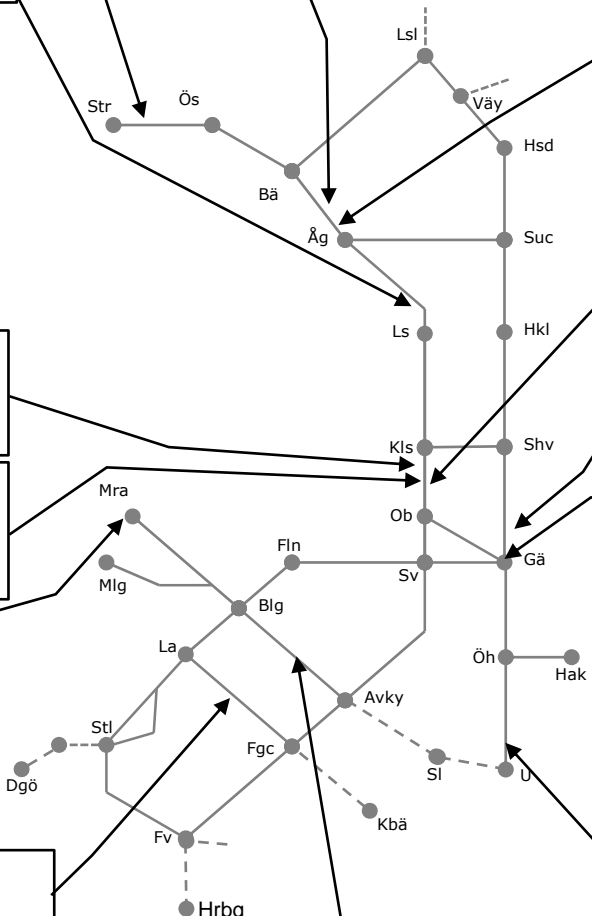

Revisionsperiod 1 Mellersta

STÖRRE BANARBETEN - vecka 2123 - Mellersta

Mån	Tis	Ons	Tor	Fre	Lör	Sön
7/6	8/6	9/6	10/6	11/6	12/6	13/6

Mittbanan M324888

Stationer för alla Duved
Trafikavbrott Duved Spår 1
M-F 10:15-18:15

Norra Stambanan M307543

Servicefönster Underhåll
Moradal-Bräcke NEDSPÅR
Enkelspårsdrift Ånge-Bräcke
M-F 22:30-04:30

Norra Stambanan M307276

Förstärkningslina
Trafikavbrott Ramsjö - Ljusdal
M-To 09:00-15:00

Norra Stambanan M307537

Servicefönster Underhåll
Moradal-Ånge
Trafikavbrott Moradal-Ånge
M-F 23:00-03:00

Norra Stambanan M306411

Röstbo mötesstation
Trafikavbrott (Kilafors)-(Holmsveden)
M-F 09:00-15:00

Norra Stambanan M330771

Röstbo mötesstation
Enkelspårsdrift Röstbo
(M v.22 00:00) – (F v.24 15:00)

Norra Stambanan M307523

Servicefönster Underhåll
Trafikavbrott (Ockelbo)-(Bollnäs)
M-F 09:00-15:00

Ostkustbanan M323377

Rälslossning för spårbytet
Trafikavbrott Trödje-Kringlan
L 22:35-00:40, S 01:15-02:35
S 03:00-03:55, 04:20-06:50

Ostkustbanan M307771

Underhåll Gävle godsbangården
Trafikavbrott Gävle I-gr Söder
S 06:00-11:00

Mora-Älvdalen/Vika M312317

Utbyte Ställverk 85 till Ställverk 95
Begränsad framkomlighet
M-F 07:00-16:00

Bergslagspendeln M320721

Fjärrstyrning/plankorsningar
Trafikavbrott Ludvika-(Fagersta)
nmTi-nmF 23:00-05:00

Dalabanan M309221

Hastighetshöjande åtg.
Trafikavbrott
Hedemora-(AvestaKrylbo)
(S 23:00) – (M 05:00)
Nm Ti-F 21:45-23:50+00:20-04:20
S 23:00-(M 05:00)
Ändrad 200825

Ostkustbanan M332375

Servicefönster UH Storvreta-(Uppsala) Upp
Enkelspårsdrift _Storvreta-(Uppsala)
Ti-F 00:00-05:00