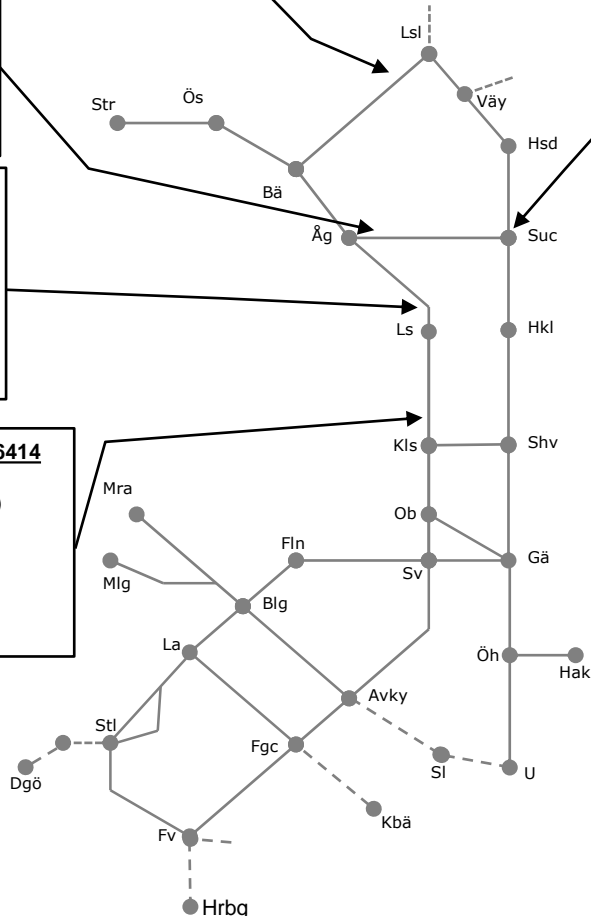

Revisionsperiod 1 Mellersta

STÖRRE BANARBETEN - vecka 2050-2150 –Mellersta Del 1

Stambanan gm Ö Norrland

M309440

Förstärkningslina
Trafikavbrott Österås-Bispgården
V2129-2141 M-F 17:00-23:00
V2142 M-O 17:00-23:00
V2143 O-F 17:00-23:00
V2144 M-F 17:00-23:00

Mittbanan M259226

Erikslund Esik
(Ånge)-(Johannisberg)
V1937-1941 M-F 09:00-15:00
V1942 M-O 09:00-15:00
V1942 To 10:00- V1943 Ti 22:00
V1943 O-F 09:00-15:00

Norra Stambanan M307276

Förstärkningslina
Trafikavbrott Ramsjö - Ljusdal
V2103-2120 M-F 09:00-15:00
V2118 F 15:00 – S 19:00
V2121 M-O 09:00-15:00
V2121 To 09:00 – S 24:00
V2122-2123 M-F 09:00-15:00

Norra Stambanan M306411, M306414

Röstbo mötesstation
Trafikavbrott Kilafors-(Holmsveden)
V2116-2118 M-F 09:00-15:00
V2118 F 15:00 – S 19:00
V2121 M-O 09:00-15:00
V2121 To 09:00 – S 24:00
V2122-2123 M-F 09:00-15:00

Ådalsbanan M307469, M307470

Birsta, Nacksta, Triangelspåret mot Töva
Trafikavbrott Sundsvall-(Töva)
Trafikavbrott Sundsvall-(Timrå)
V2124 M-F 09:00-15:00
V2125-2126 M-O 09:00-15:00
V2126 To 12:00 – S 24:00
V2127 O-F 09:00-15:00
V2128 M-To 09:00-15:00 F 10:00-12:00
V2137-2141 M-F 09:00-15:00
V2142 M-O 09:00-15:00
V2142 To 12:00 – V2143 Ti 02:00
V2143 O-F 09:00-15:00
V2144 M-To 09:00-15:00 F 10:00-12:00