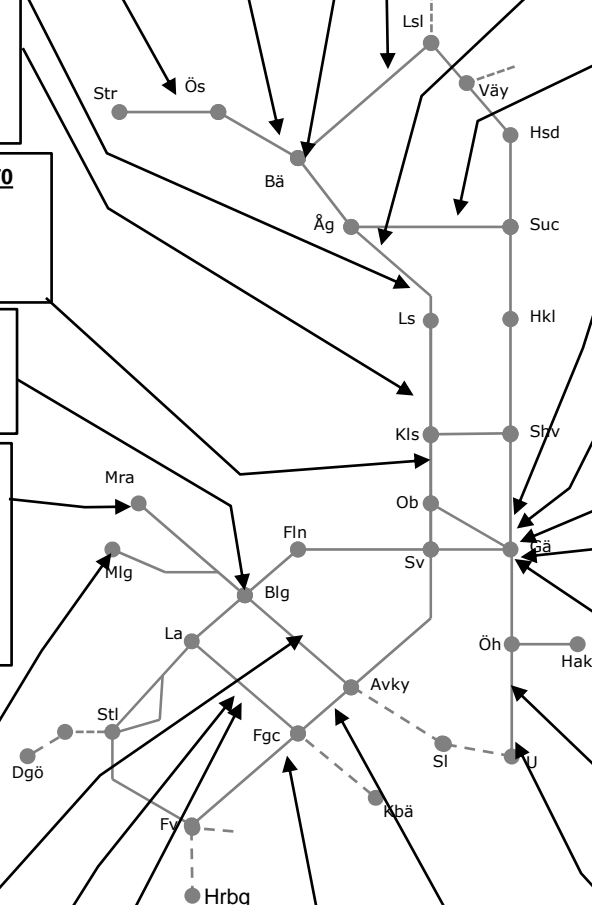

Dalabanan M309221

Hastighetshöjande åtg.
Trafikavbrott
Hedemora-(AvestaKrylbo)
S 23:00-(M 05:00)

Ändrad 200507

Bergslagspendeln M320721

Fjärrstyrning/plankorsningar
Trafikavbrott Ludvika-(Fagersta)
nmTi-nmF 23:00-05:00

Bergslagspendeln M307221

Servicefönster UH
Trafikavbrott Ludvika-(Fagersta)
nmTi-nmF 23:00-05:00

Godsstråket gm Bergslagen M315772

Förarb Mellanblock FgC-Dgn
Trafikavbrott (Fagersta)-(Dagarn)
M 07:00-14:30
Ti,O 09:40-15:00

Ostkustbanan M323377

Rälslossning för spårbytet
Trafikavbrott Trödje-Kringlan
L 22:35-00:40, S 01:15-02:35
S 03:00-03:55, 04:20-06:55

Ostkustbanan M316303

Uppsättning av kälke till spårbytet
Trafikavbrott Strömsbro-Hilleby
LS 01:00-07:00

Ostkustbanan M324835

Underhåll Gävle
Trafikavbrott Gävle Spår 1,3,4,53,55
L 00:00 – S 08:00

Ostkustbanan M324804

Underhåll Gävle
Trafikavbrott Gävle Spår 1,3,4,53
F12:00 – S12:00
Ändrad 200921

Gävle-Fliskär M307770

Underhåll
Nm Ti,O 23:30-04:30
Ändrad 200526

Ostkustbanan M309551

Underhåll Järlebo-Storvreta Ned
Enkelspårdrift Örbyhus-Samnan
Nm Ti-F 23:00-04:00

Ostkustbanan M327524

Montering Bullerplank
Enkelspårdrift Uppsala-Samnan
(S 22:20)-M 05:00
Nm Ti-To 22:20-05:00
S 22:20-(M 05:00)

Godsstråket gm Bergslagen M308487

Ny driftsplats Ombenning
Trafikavbrott Snyten-(Fagersta)
M 07.00-14.40
Ti-F 09.30-15.10
Ändrad 200525