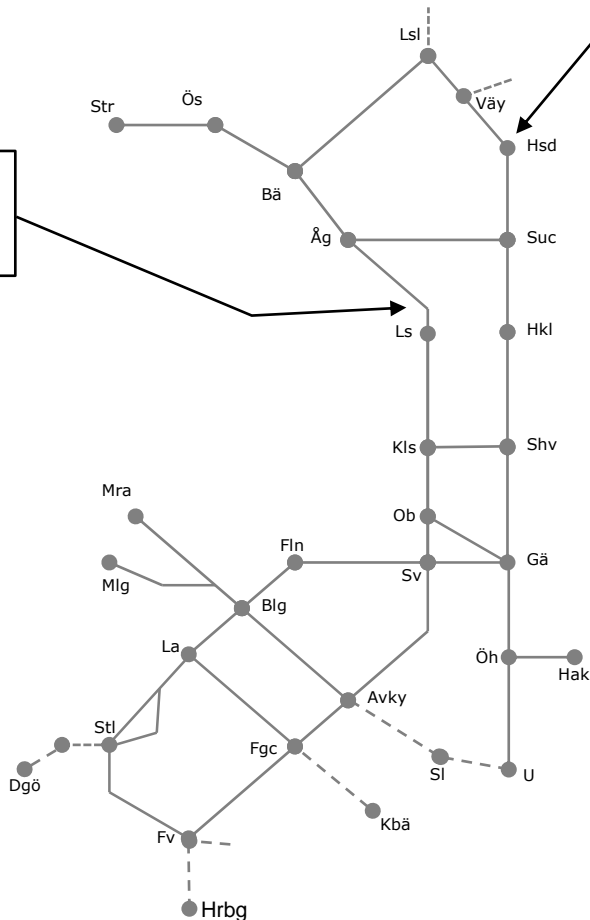

Revisionsperiod 1 Mellersta

STÖRRE BANARBETEN – vecka 2105- Mellersta						
Mån	Tis	Ons	Tor	Fre	Lör	Sön
1/2	2/2	3/2	4/2	5/2	6/2	7/2

Ådalsbanan M330024
Utbyte av datorer i ställverk och Rbc
Trafikavbrott (Sundsvall)-Västeråsby
S 04:30 – 12:30 **UTGÅR**

Norra Stambanan M307276
Förstärkningslina
Trafikavbrott Ramsjö - Ljusdal
M-To 09:00-15:00