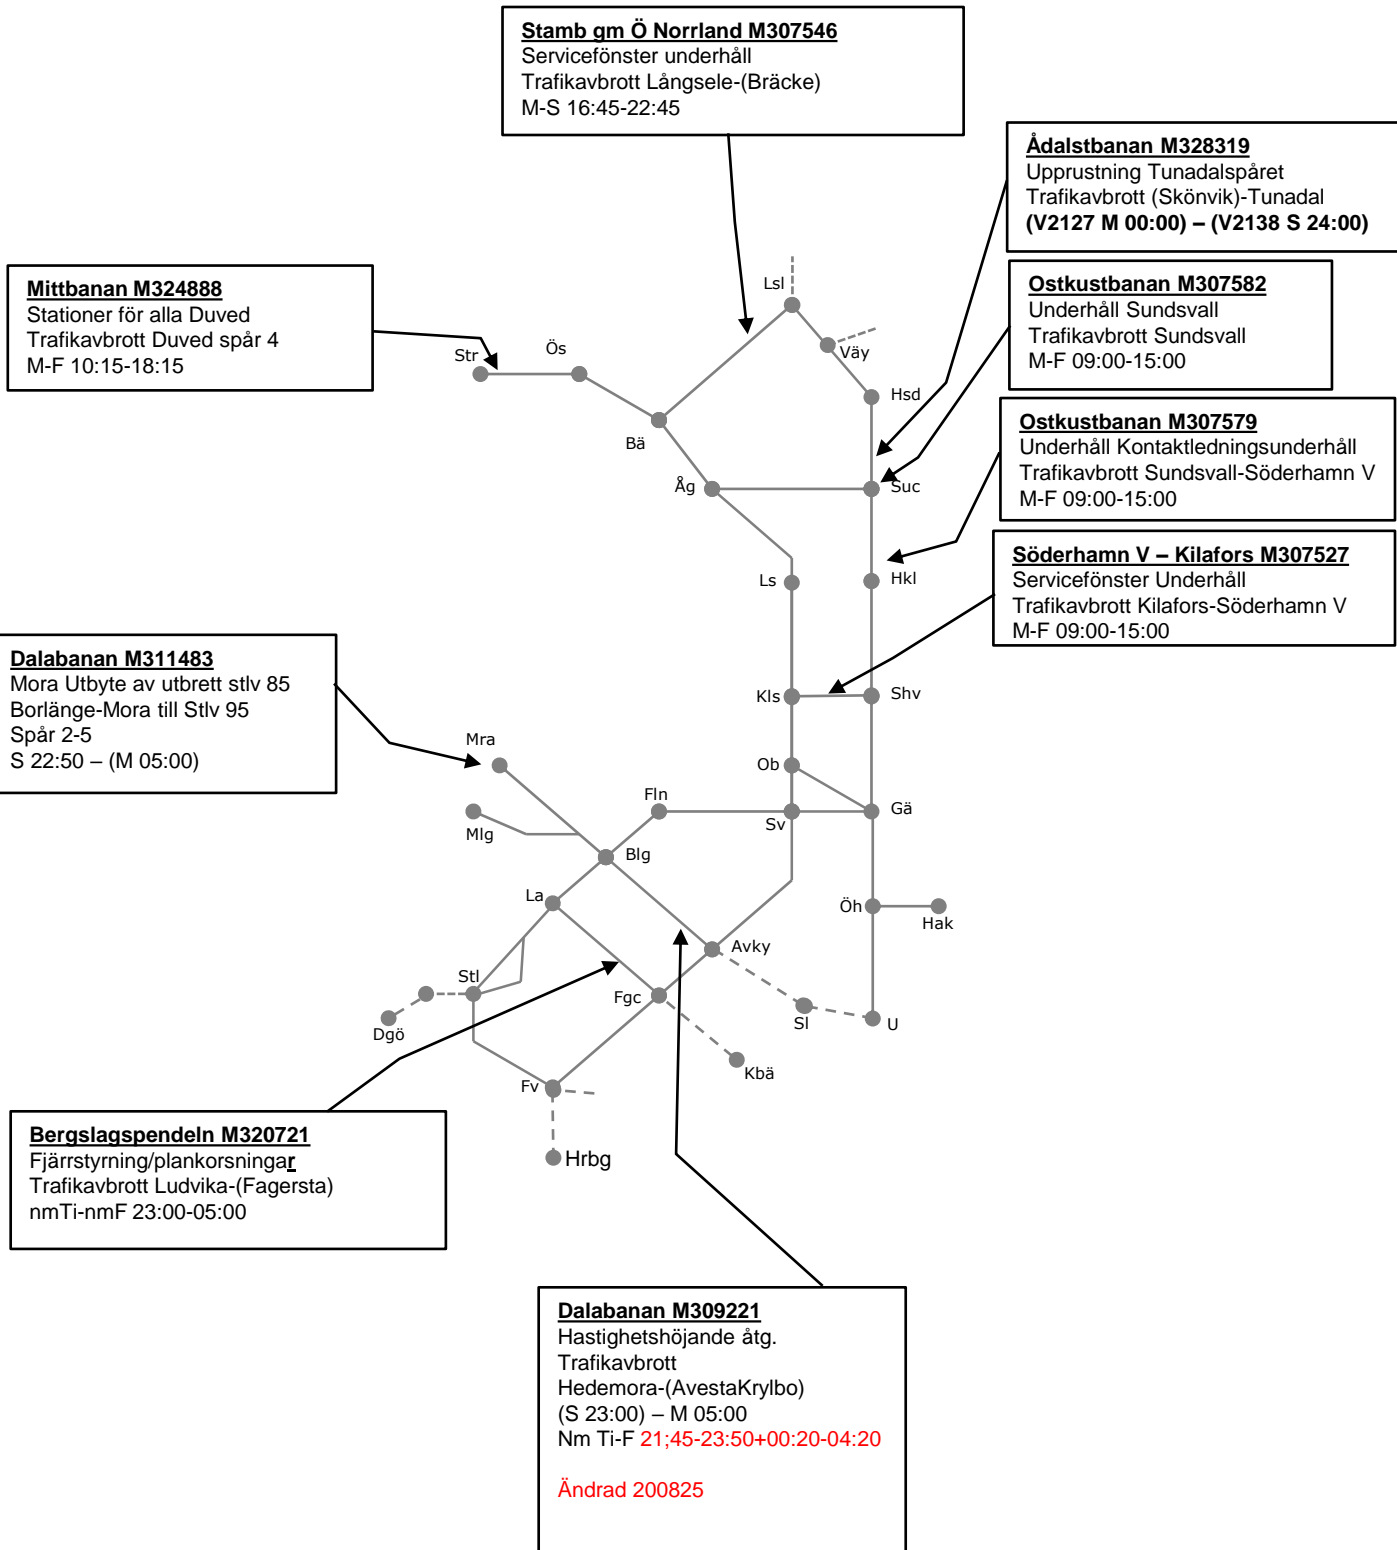

Revisionsperiod 1 Mellersta

STÖRRE BANARBETEN - vecka 2129 - Mellersta

Mån	Tis	Ons	Tor	Fre	Lör	Sön
19/7	20/7	21/7	22/7	23/7	24/7	25/7