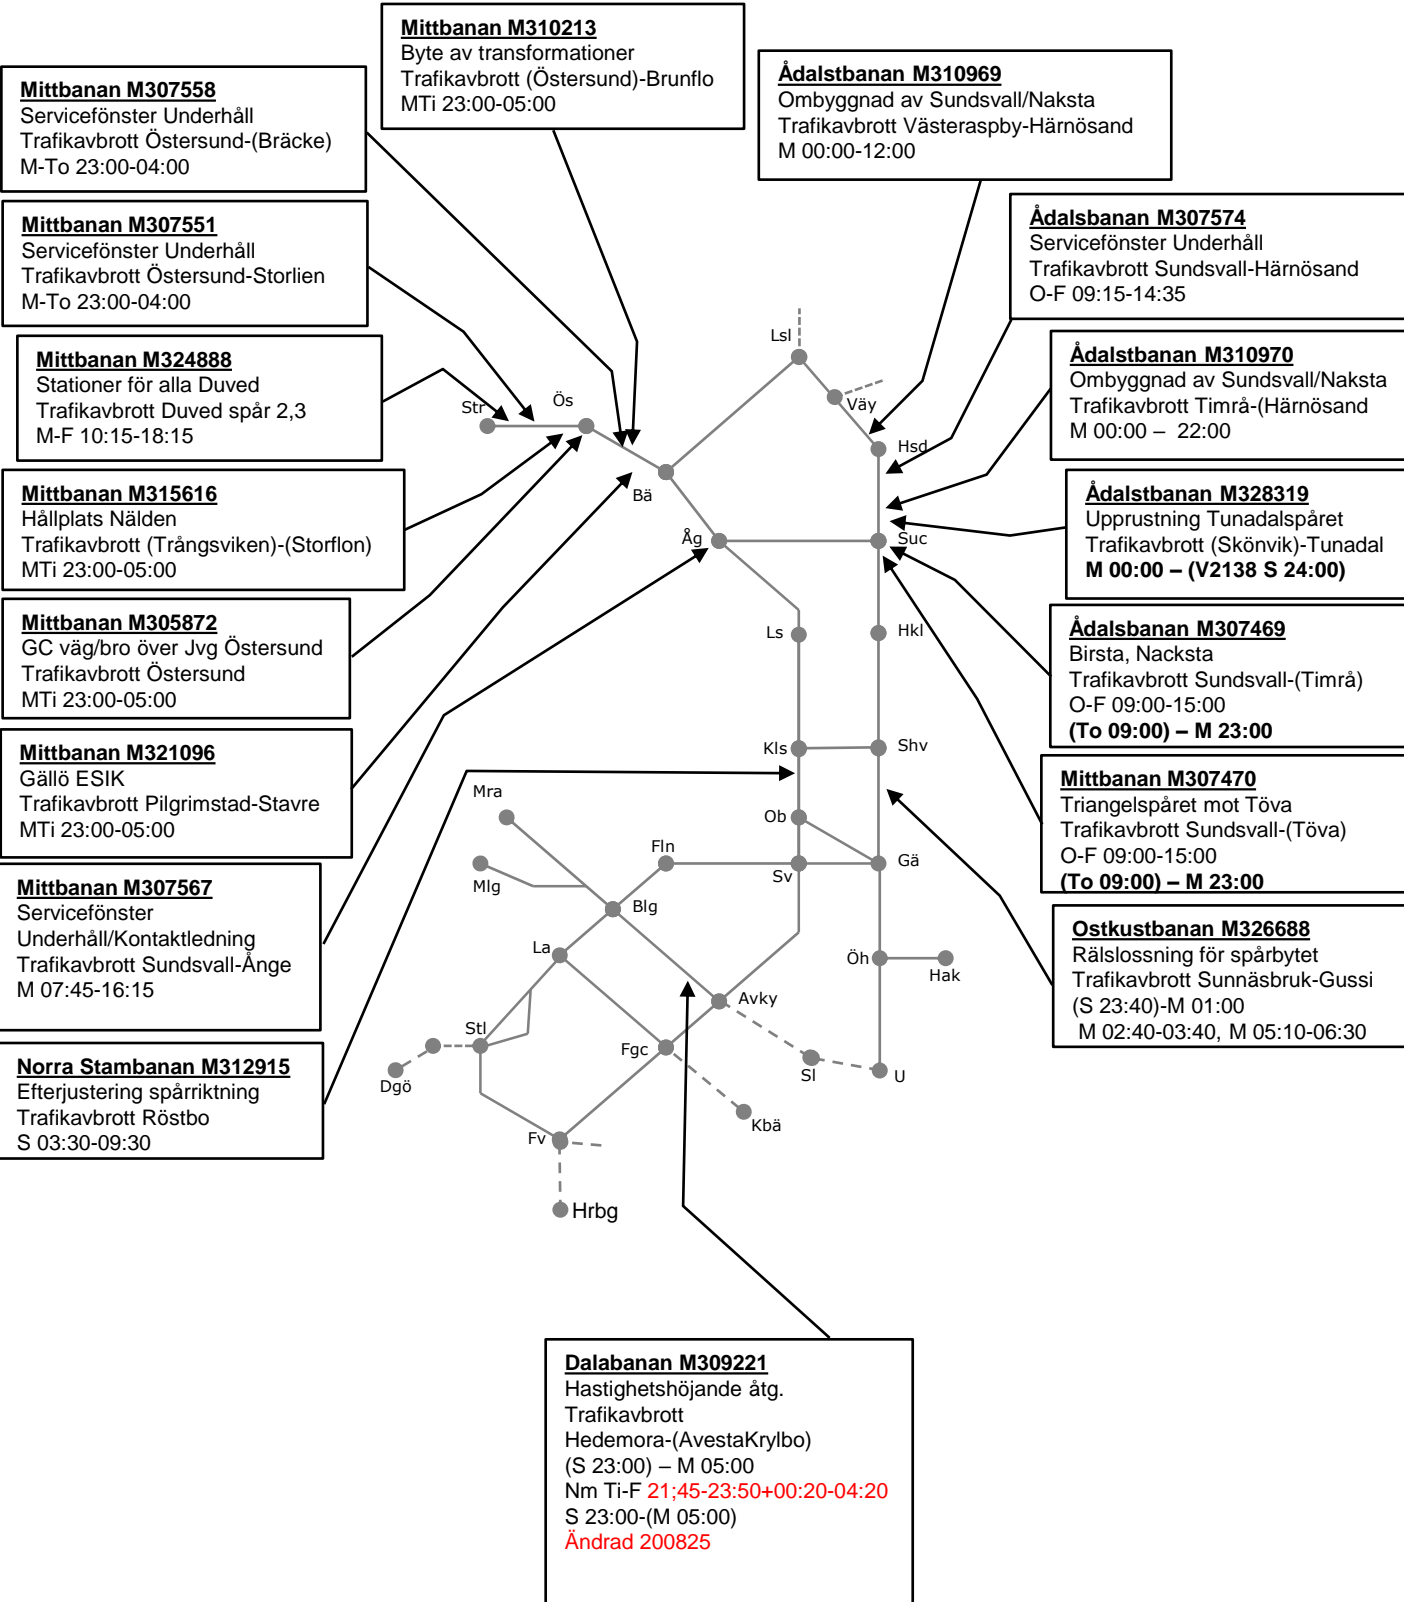

Revisionsperiod 1 Mellersta

STÖRRE BANARBETEN - vecka 2127 - Mellersta

Mån	Tis	Ons	Tor	Fre	Lör	Sön
5/7	6/7	7/7	8/7	9/7	10/7	11/7

Mittbanan M310213
Byte av transformationer
Trafikavbrott (Östersund)-Brunflo
MTi 23:00-05:00

Ådalstbanan M310969
Ombyggnad av Sundsvall/Naksta
Trafikavbrott Västeraspy-Härnösand
M 00:00-12:00

Mittbanan M307558
Servicefönster Underhåll
Trafikavbrott Östersund-(Bräcke)
M-To 23:00-04:00

Mittbanan M307551
Servicefönster Underhåll
Trafikavbrott Östersund-Storlien
M-To 23:00-04:00

Ådalsbanan M307574
Servicefönster Underhåll
Trafikavbrott Sundsvall-Härnösand
O-F 09:15-14:35

Mittbanan M324888
Stationer för alla Duved
Trafikavbrott Duved spår 2,3
M-F 10:15-18:15

Ådalstbanan M310970
Ombyggnad av Sundsvall/Naksta
Trafikavbrott Timrå-(Härnösand)
M 00:00 - 22:00

Mittbanan M315616
Hållplats Nälden
Trafikavbrott (Trångsviken)-(Storflon)
MTi 23:00-05:00

Ådalstbanan M328319
Upprustning Tunadalspåret
Trafikavbrott (Skönvik)-Tunadal
M 00:00 - (V2138 S 24:00)

Mittbanan M305872
GC väg/bro över Jvg Östersund
Trafikavbrott Östersund
MTi 23:00-05:00

Ådalsbanan M307469
Birsta, Nacksta
Trafikavbrott Sundsvall-(Timrå)
O-F 09:00-15:00
(To 09:00) - M 23:00

Mittbanan M321096
Gällö ESIK
Trafikavbrott Pilgrimstad-Stavre
MTi 23:00-05:00

Mittbanan M307470
Triangelspåret mot Töva
Trafikavbrott Sundsvall-(Töva)
O-F 09:00-15:00
(To 09:00) - M 23:00

Mittbanan M307567
Servicefönster
Underhåll/Kontaktledning
Trafikavbrott Sundsvall-Ånge
M 07:45-16:15

Ostkustbanan M326688
Rälslossning för spårbytet
Trafikavbrott Sunnäsbruk-Gussi
(S 23:40)-M 01:00
M 02:40-03:40, M 05:10-06:30

Norra Stambanan M312915
Efterjustering spårriktning
Trafikavbrott Röstbo
S 03:30-09:30

Dalabanan M309221
Hastighetshöjande åtg.
Trafikavbrott
Hedemora-(AvestaKrylbo)
(S 23:00) - M 05:00
Nm Ti-F 21:45-23:50+00:20-04:20
S 23:00-(M 05:00)
Ändrad 200825