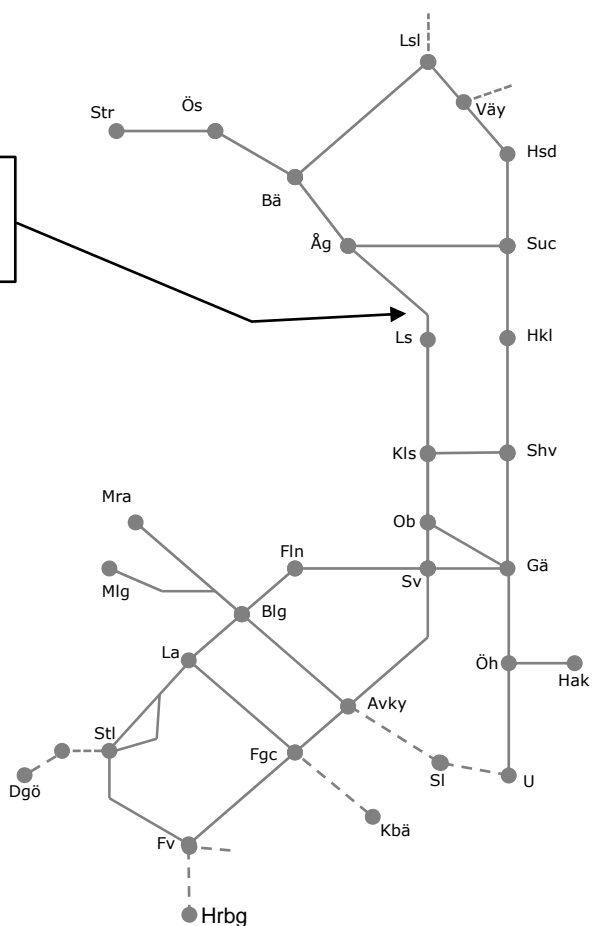

Revisionsperiod 1 Mellersta

STÖRRE BANARBETEN - vecka 2107- Mellersta

Mån	Tis	Ons	Tor	Fre	Lör	Sön
15/2	16/2	17/2	18/2	19/2	20/2	21/2

Norra Stambanan M307276
Förstärkningslina
Trafikavbrott Ramsjö - Ljusdal
M-To 09:00-15:00