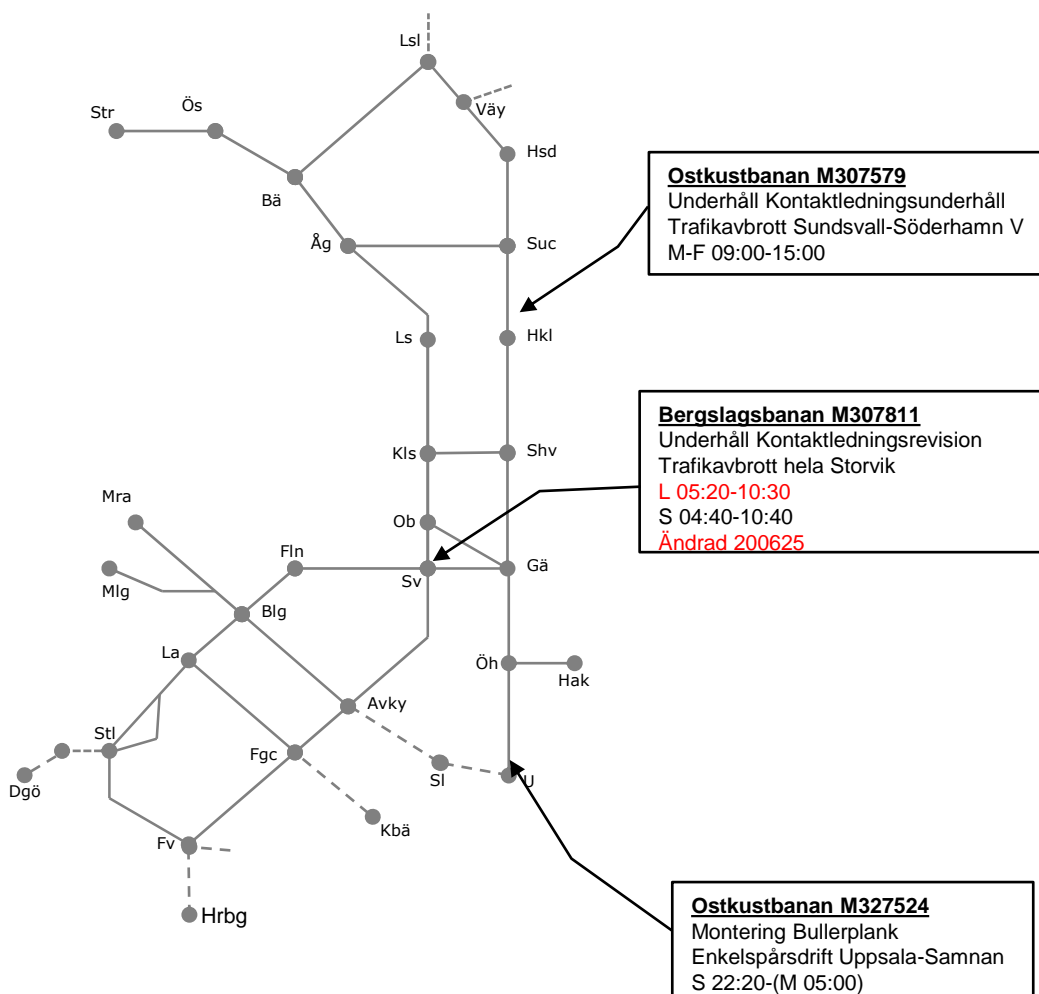

Revisionsperiod 1 Mellersta

STÖRRE BANARBETEN - vecka 2109 - Mellersta						
Mån	Tis	Ons	Tor	Fre	Lör	Sön
1/3	2/3	3/3	4/3	5/3	6/3	7/3