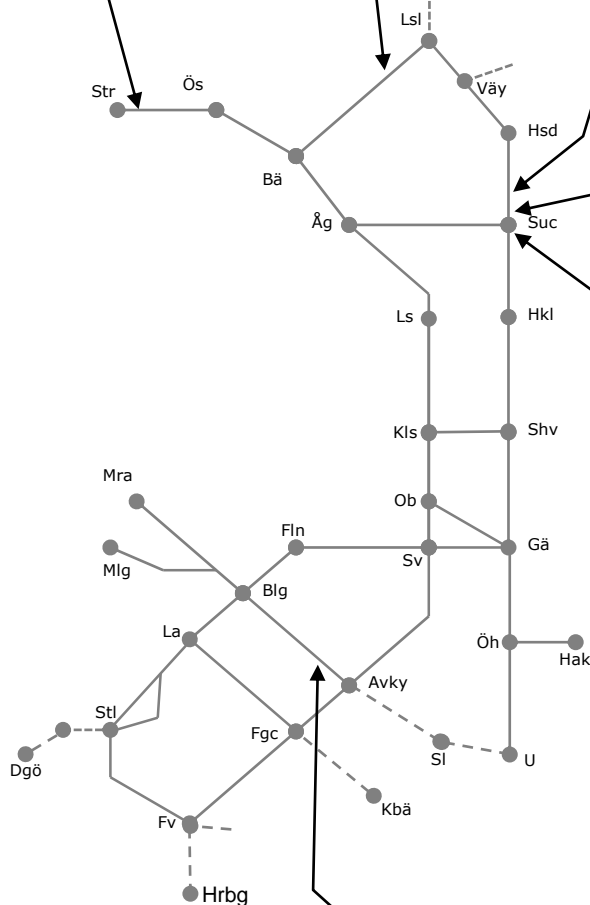

Revisionsperiod 1 Mellersta

STÖRRE BANARBETEN – vecka 2128- Mellersta

Mån	Tis	Ons	Tor	Fre	Lör	Sön
12/7	13/7	14/7	15/7	16/7	17/7	18/7

Mittbanan M324888

Stationer för alla Duved
Trafikavbrott Duved spår 4
M-F 10:15-18:15

Stamb gm Ö Norrland M307546

Servicefönster underhåll
Trafikavbrott Långsele-(Bräcke)
M-F 16:45-22:45

Ådalstbanan M328319

Upprustning Tunadalsspåret
Trafikavbrott (Skönvik)-Tunadal
(V2127 M 00:00) – (V2138 S 24:00)

Ådalsbanan M307469

Birsta, Nacksta
Trafikavbrott Sundsvall-(Timrå)
M-To 09:00-15:00
F 10:00-12:00

Mittbanan M307470

Triangelsspåret mot Töva
Trafikavbrott Sundsvall-(Töva)
M-To 09:00-15:00
F 10:00-12:00

Dalabanan M309221

Hastighetshöjande åtg.
Trafikavbrott
Hedemora-(AvestaKrylbo)
(S 23:00) – (M 05:00)
Nm Ti-F 21:45-23:50+00:20-04:20
S 23:00-(M 05:00)
Ändrad 200825