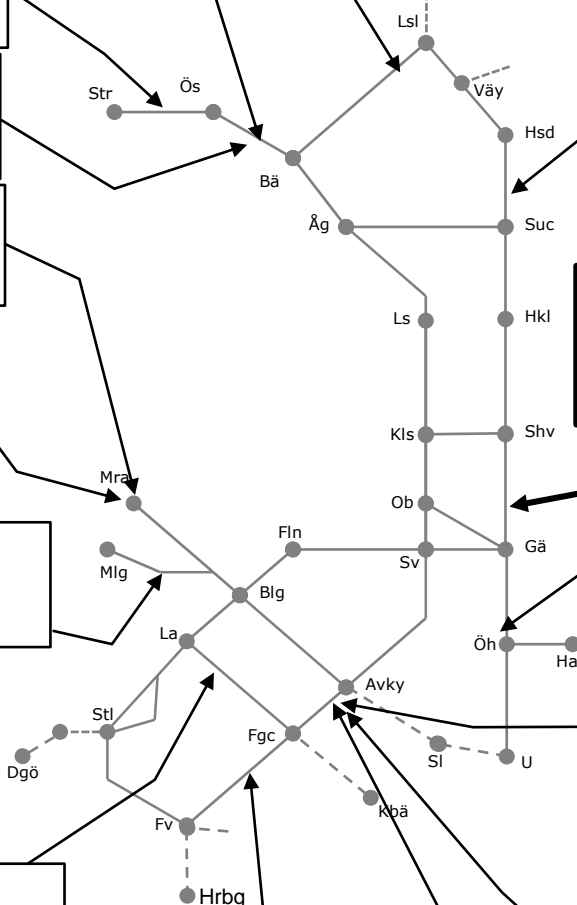

Mora-Älvdalen/Vika M312317

Utbyte Ställverk 85 till Ställverk 95
Begränsad framkomlighet
M-F 07:00-16:00

Dalabanan M311483

Mora Utbyte av utbrett stlv 85
Borlänge-Mora till Stlv 95
Spår 2-5
(S 22:50) – M 05:00
nmTi-F 22:50-05:00
S 22:50 – (M 05:00)

Västerdalsbanan M307149

Servicefönster UH
Trafikavbrott Malung-(Repbäcken)
Nm Ti-F 20:30-02:30

Bergslagspendeln M320721

Fjärrstyrning/plankorsningar
Trafikavbrott Ludvika-(Fagersta)
nmTi,nmO 23:00-05:00
To 00:00 – S 24:00

Godsstråket gm Bergslagen M309954

Skinnskatteberg demontering/Inlansering
bro
Trafikavbrott Skinnskatteberg
L 06.30 – S 18:30
Ändrad 200921

Godsstråket gm Bergslagen M308629

Spårväxelbyte 1b Snyten
Trafikavbrott
M 07:00-14.40
Ti-To 09.10-14.50
V2136 L 07.00 – M 07.00
Ändrad 200921

Godsstråket gm Bergslagen M308489+M308491

Ny driftplats Ombenning
Trafikavbrott Snyten + Fagersta
S 19:00- (M 07:00)
Ändrad 200921

Godsstråket gm Bergslagen M308487

Ny driftplats Ombenning
Trafikavbrott Snyten – (Fagersta)
M 07:00-14:40
Ti-To 09:20-14.45
L 07:00 – (M 07:00)
Ändrad 200921

Ådalstbanan M328319

Upprustning Tunadalspåret
Trafikavbrott (Skönvik)-Tunadal
(V2127 M 00:00) – (V2138 S 24:00)

Ostkustbanan M310601

PSB M1
Spårbyte Gävle - Vallvik
Trafikavbrott Strömsbro-(Vallvik)
(V2131 M 00:00) – (V2146 S 24:00)

Ostkustbanan M309552

Underhåll Tierp-Järlebo Upp
Enkelspårsdrift Tierp-Järlebo
Nm Ti-F 23:30-04:30