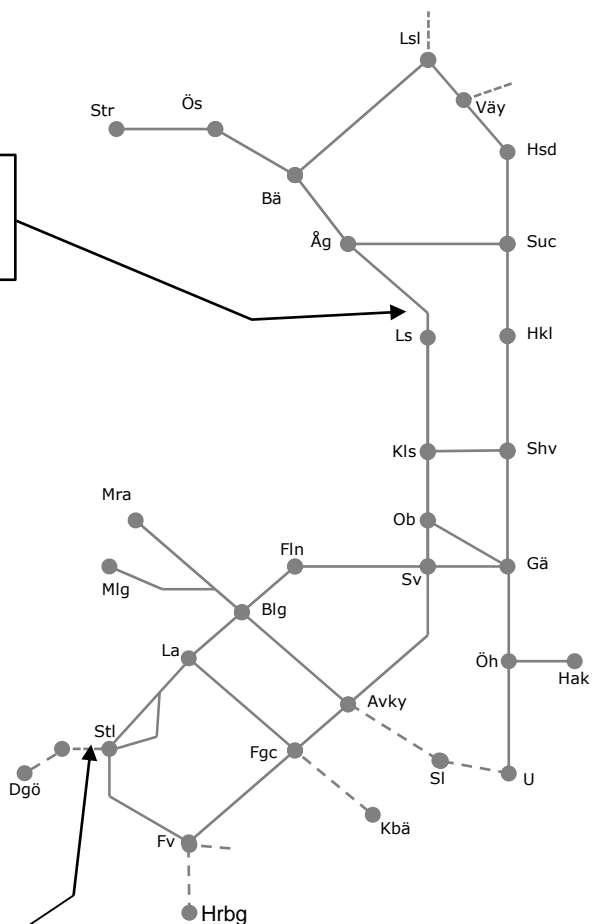

Revisionsperiod 1 Mellersta

STÖRRE BANARBETEN - vecka 2108 - Mellersta						
Mån	Tis	Ons	Tor	Fre	Lör	Sön
22/2	23/2	24/2	25/2	26/2	27/2	28/2

Norra Stambanan M307276
Förstärkningslina
Trafikavbrott Ramsjö - Ljusdal
M-To 09:00-15:00

Bergslagsbanan M307193
Servicefönster
(Ställdalen) – (Hällefors)
M,O 14:50-19:15
Ti 15:45-19:15
Ändrad 200902