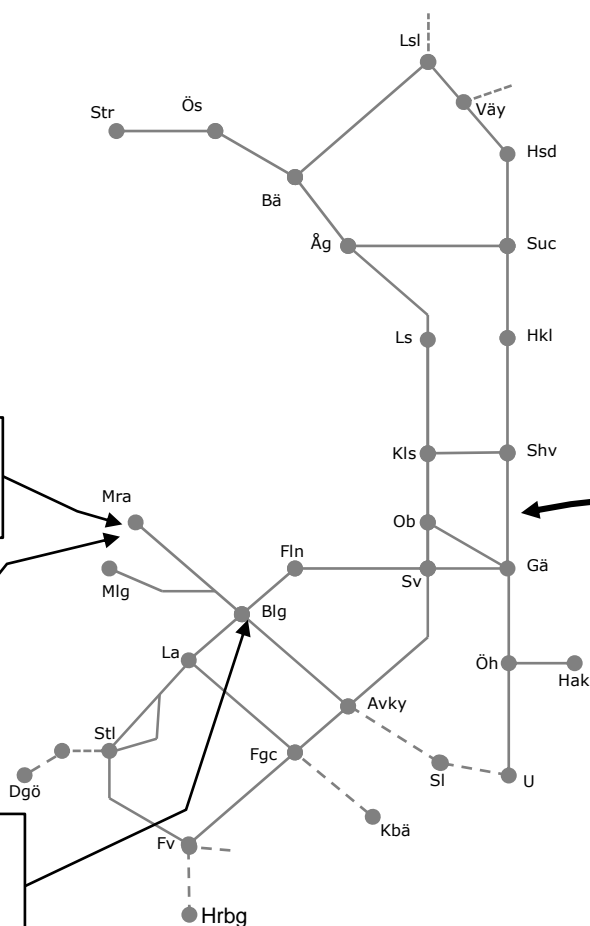

Revisionsperiod 1 Mellersta

STÖRRE BANARBETEN - vecka 2145 - Mellersta						
Mån	Tis	Ons	Tor	Fre	Lör	Sön
8/11	9/11	10/11	11/11	12/11	13/11	14/11

Mora-Älvdalen/Vika M312317

Utbyte Ställverk 85 till Ställverk 95
Begränsad framkomlighet
M-F 07:00-16:00

Dalabanan M311483

Mora Utbyte av utbrett stlv 85
Borlänge-Mora till Stlv 95
Spår 2-5
(S 22:50) – (M 05:00)
nmTi-F 22:50-05:00
S 22:50 – (M 05:00)

Bergslagsbanan M334719

Servicefönster/Kontaktl.revision
Trafikavbrott Borlänge
(S 23:00)-05:00 (spår102-104)

Ostkustbanan M310601

PSB M1

Spårbyte Gävle - Vallvik
Trafikavbrott Strömsbro-(Vallvik)
(V2131 M 00.00) – (V2146 S 24.00)