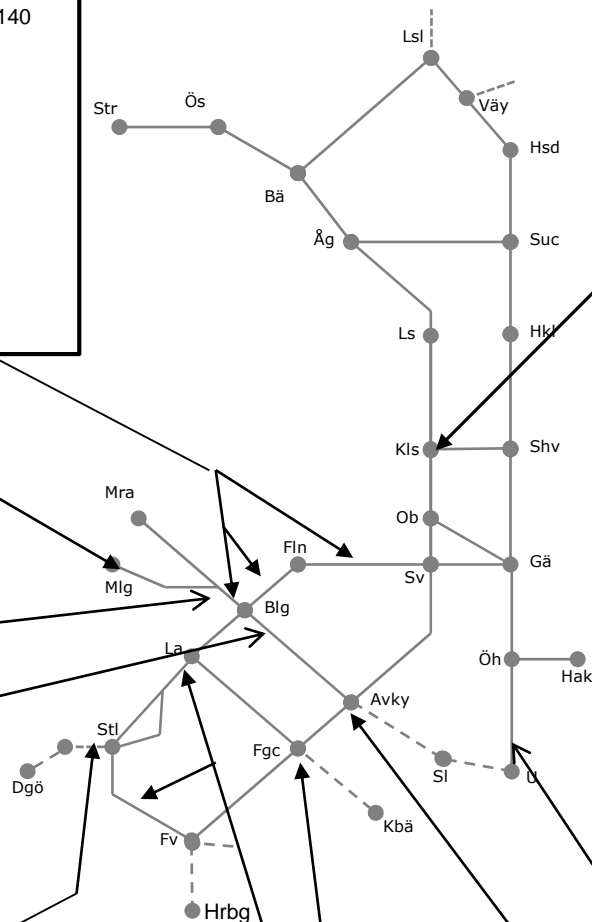

Bergslagsbanan Stl-Kil

(Ställdalen) – (Hällefors)
v2104, v2108, v2112,
v2116, v2120, v2124
V2134, v2138, v2148
M-O 15:10-19:00

Ändrad 200603

V2118, 2140, 2141
M-To 23:00-05:00

Bergslagsbanan Blg-Fv

Borlänge-Ställdalen
V2118, 2140, 2141
M-To 23.00-05.00

(Ställdalen) – (Frövi)
V2117 M-To 23:45-05:45
V2135, 2145-47
Nm Ti-F 23.45 – 05.45

Ändrad 200519

Bergslagsbanan Sv-Fv

Avestakrylbo
V2108, 2115, 2138, 2142
Begr.framkomlighet
S 03.00 – 09.00
v 2120, 2134, Helt Stängt
S 03.00 – 09.00

Fagersta
V2110, 2117, 2122, 2133,
2140, 2144
S 03:20-09:20
Ändrad 200902

Norra Stambanan

(Änge)-Ovansjö
EJ V25, 31, 32
M 09.00-12.00, 13.30-15.30

(Ovansjö)-Ramsjö
Upp- eller Nedspår
EJ V31
M 09.00-14.00

Ramsjö-(Ljusdal)
EJ V31
MTiToF 11.45-13.45

Ljusdal
EJ V31
MO 11.10-13.15

(Ljusdal)-(Bollnäs)
V1923-1949 EJ V31
Ti 12.00-14.00

Bollnäs
EJ V31
ToF 10.30-12.30

(Bollnäs)-(Kilafors)
EJ V31
Upp- eller Nedspår
Ti, To, F 10.30-14.45
O 12.15-14.45

Kilafors-Holmsveden
V1923-1949 EJ V31
M 02.35-03.40, 04.05-05.50

(Holmsveden)-(Mo Grindar)
Upp- eller Nedspår
EJ V31
M-F 13.00-15.30

Mo Grindar-Ockelbo
EJ V31
S 06.00-08.00

(Ockelbo)-(Gävle)
TiO 00.45-04.05,
To 01.45-05.00
F 00.45-03.20

(Ockelbo)-(Storvik)
EJ V31
S 06.10-10.00

Ostkustbanan

Banarbetsveckor
(Uppsala)-Storvreta
V2120-2121 Ti-F 00.00-05.00 Ned
V2122-2123 Ti-F 00.00-05.00 Upp