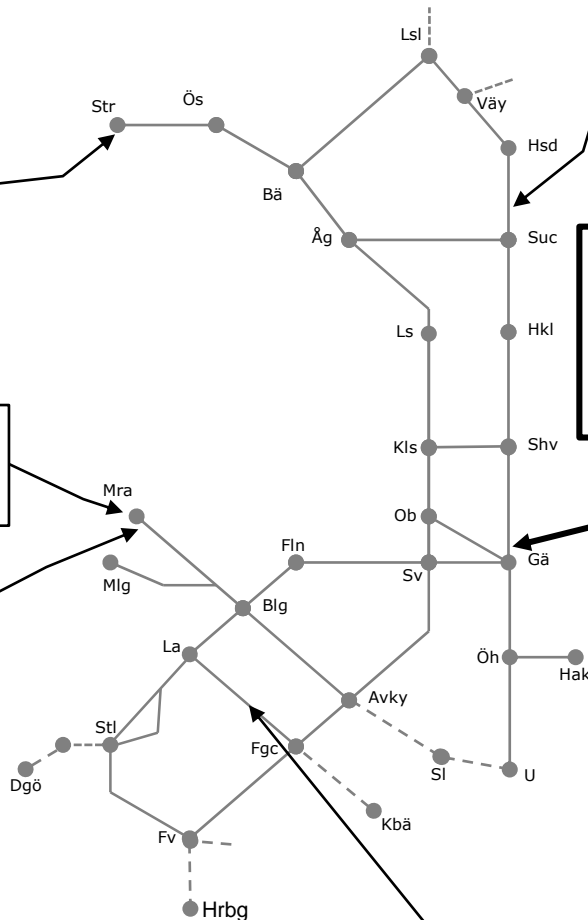

Revisionsperiod 1 Mellersta

STÖRRE BANARBETEN – vecka 2131- Mellersta

Mån	Tis	Ons	Tor	Fre	Lör	Sön
2/8	3/8	4/8	5/8	6/8	7/8	8/8

Ådalstbanan M328319
Upprustning Tunadalsspåret
Trafikavbrott (Skönvik)-Tunadal
(V2127 M 00:00) – (V2138 S 24:00)

Mittbanan M324879
Stationer för alla Storlien
Trafikavbrott Storlien
M-F 10:00-18:00

Ostkustbanan M310601 + M330369
PSB M1
Spårbyte Gävle – Vallvik
Trafikavbrott Strömsbro-Gussi
V2131 M 00.00 – (V2146 S 24.00)
Spårbyte Vallvik-Gussi
V2131 M 00.00 – V2131 S 24.00

Mora-Älvdalen/Vika M312317
Utbyte Ställverk 85 till Ställverk 95
Begränsad framkomlighet
M-F 07:00-16:00

Dalabanan M311483
Mora Utbyte av utbrett stlv 85
Borlänge-Mora till Stlv 95
Spår 2-5
(S 22:50) – M 05:00
nmTi-F 22:50-05:00
S 22:50 – (M 05:00)

Bergslagspendeln M320721
Fjärrstyrning/plankorsningar
Trafikavbrott Ludvika-(Fagersta)
nmTi-nmF 23:00-05:00