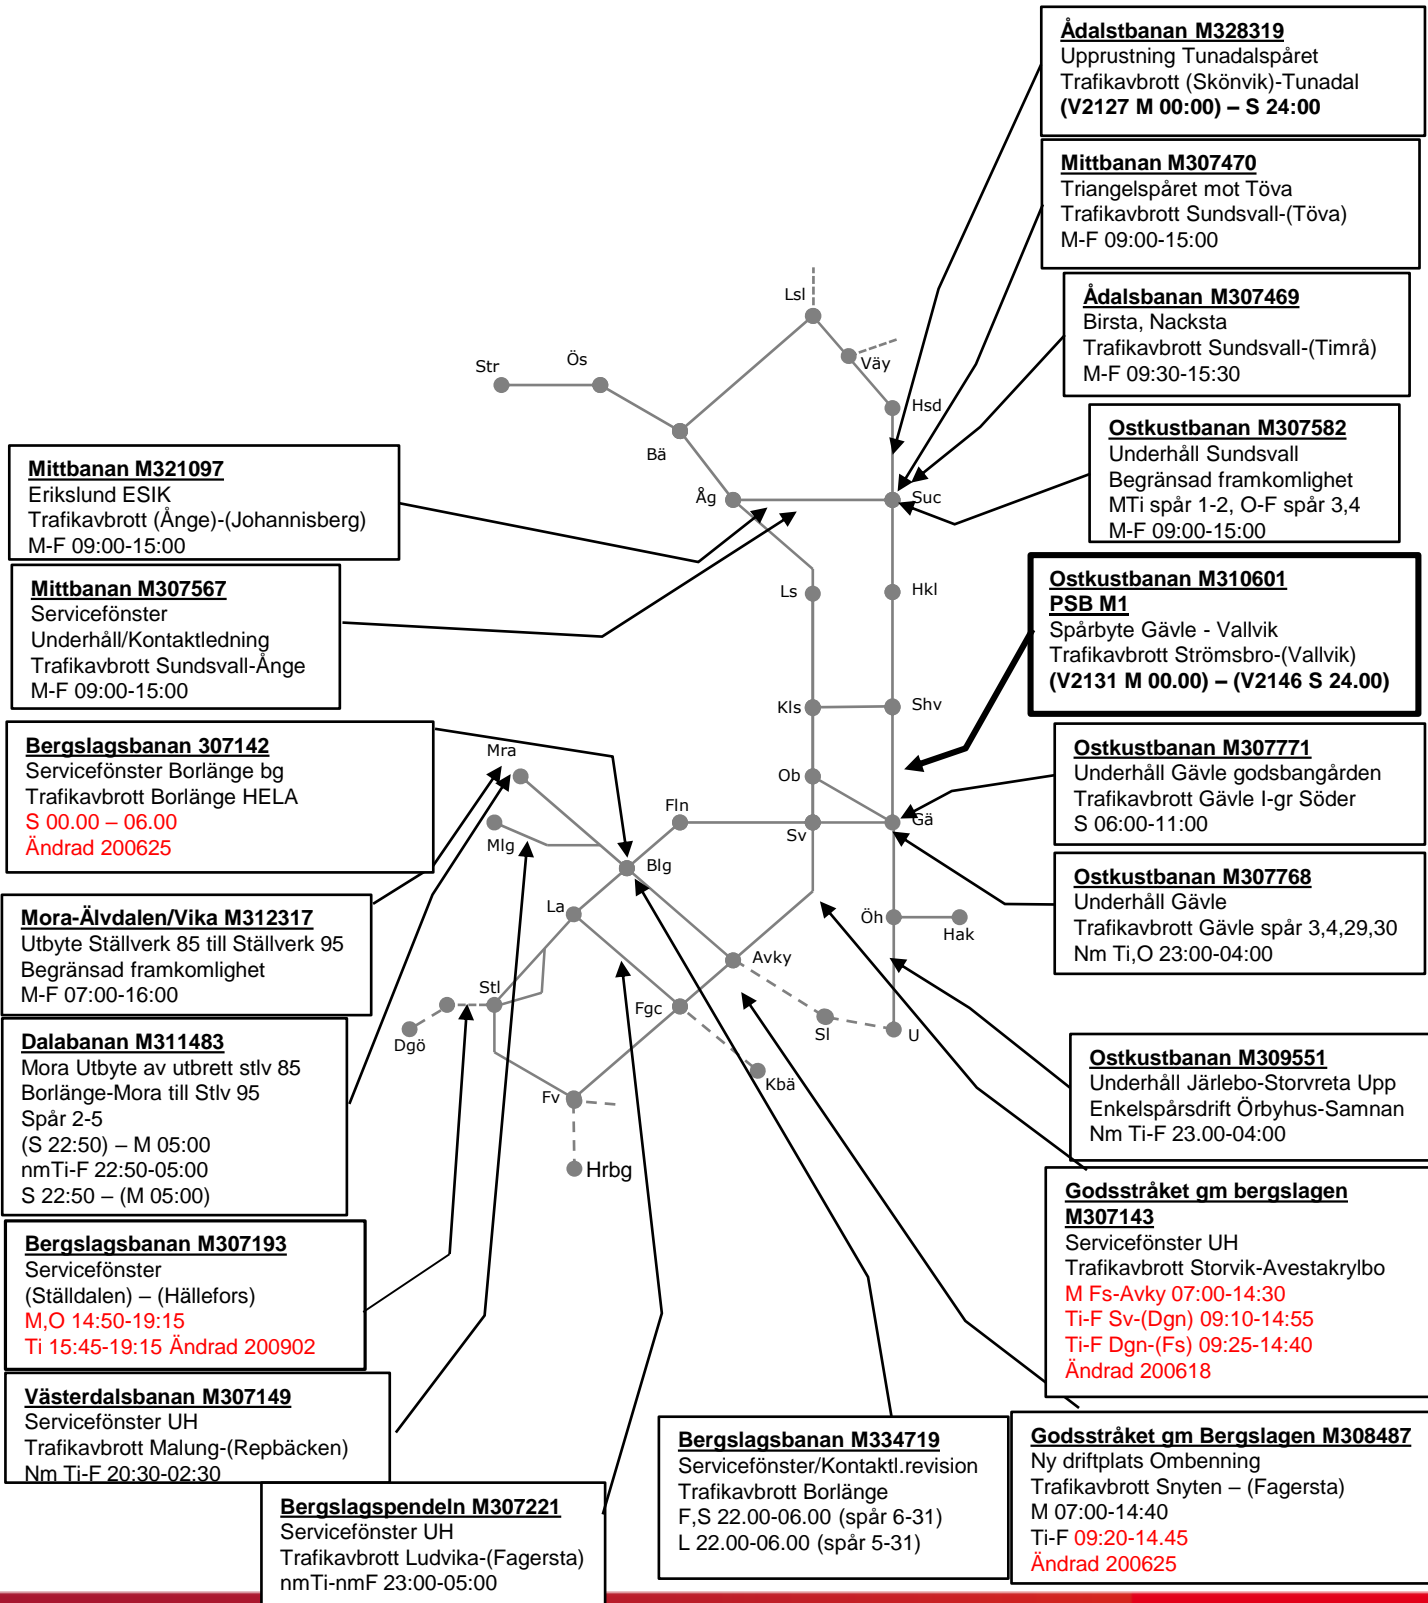

Revisionsperiod 1 Mellersta

STÖRRE BANARBETEN - vecka 2138 – Mellersta

Mån	Tis	Ons	Tor	Fre	Lör	Sön
20/9	21/9	22/9	23/9	24/9	25/9	26/9

Ådalstbanan M328319
Upprustning Tunadalspåret
Trafikavbrott (Skönvik)-Tunadal
(V2127 M 00:00) – S 24:00

Mittbanan M307470
Triangelspåret mot Töva
Trafikavbrott Sundsvall-(Töva)
M-F 09:00-15:00

Ådalsbanan M307469
Birsta, Nacksta
Trafikavbrott Sundsvall-(Timrå)
M-F 09:30-15:30

Ostkustbanan M307582
Underhåll Sundsvall
Begränsad framkomlighet
MTi spår 1-2, O-F spår 3,4
M-F 09:00-15:00

Ostkustbanan M310601
PSB M1
Spårbyte Gävle - Vallvik
Trafikavbrott Strömsbro-(Vallvik)
(V2131 M 00:00) – (V2146 S 24:00)

Ostkustbanan M307771
Underhåll Gävle godsbangården
Trafikavbrott Gävle I-gr Söder
S 06:00-11:00

Ostkustbanan M307768
Underhåll Gävle
Trafikavbrott Gävle spår 3,4,29,30
Nm Ti,O 23:00-04:00

Ostkustbanan M309551
Underhåll Järlebo-Storvreta Upp
Enkelspårsdrift Örbyhus-Samnan
Nm Ti-F 23:00-04:00

Godsstråket gm bergslagen
M307143
Servicefönster UH
Trafikavbrott Storvik-Avestakrylbo
M Fs-Avky 07:00-14:30
Ti-F Sv-(Dgn) 09:10-14:55
Ti-F Dgn-(Fs) 09:25-14:40
Ändrad 200618

Godsstråket gm Bergslagen M308487
Ny driftplats Ombenning
Trafikavbrott Snyten – (Fagersta)
M 07:00-14:40
Ti-F 09:20-14.45
Ändrad 200625

Bergslagsbanan M334719
Servicefönster/Kontaktl.revision
Trafikavbrott Borlänge
F,S 22.00-06.00 (spår 6-31)
L 22.00-06.00 (spår 5-31)

Bergslagspendeln M307221
Servicefönster UH
Trafikavbrott Ludvika-(Fagersta)
nmTi-nmF 23:00-05:00

Mittbanan M321097
Erikslund ESİK
Trafikavbrott (Ånge)-(Johannisberg)
M-F 09:00-15:00

Mittbanan M307567
Servicefönster
Underhåll/Kontaktledning
Trafikavbrott Sundsvall-Ånge
M-F 09:00-15:00

Bergslagsbanan 307142
Servicefönster Borlänge bg
Trafikavbrott Borlänge HELA
S 00.00 – 06.00
Ändrad 200625

Mora-Älvdalen/Vika M312317
Utbyte Ställverk 85 till Ställverk 95
Begränsad framkomlighet
M-F 07:00-16:00

Dalabanen M311483
Mora Utbyte av utbrett stlv 85
Borlänge-Mora till Stlv 95
Spår 2-5
(S 22:50) – M 05:00
nmTi-F 22:50-05:00
S 22:50 – (M 05:00)

Bergslagsbanan M307193
Servicefönster
(Ställdalen) – (Hällefors)
M,O 14:50-19:15
Ti 15:45-19:15 Ändrad 200902

Västerdalsbanan M307149
Servicefönster UH
Trafikavbrott Malung-(Repbäcken)
Nm Ti-F 20:30-02:30