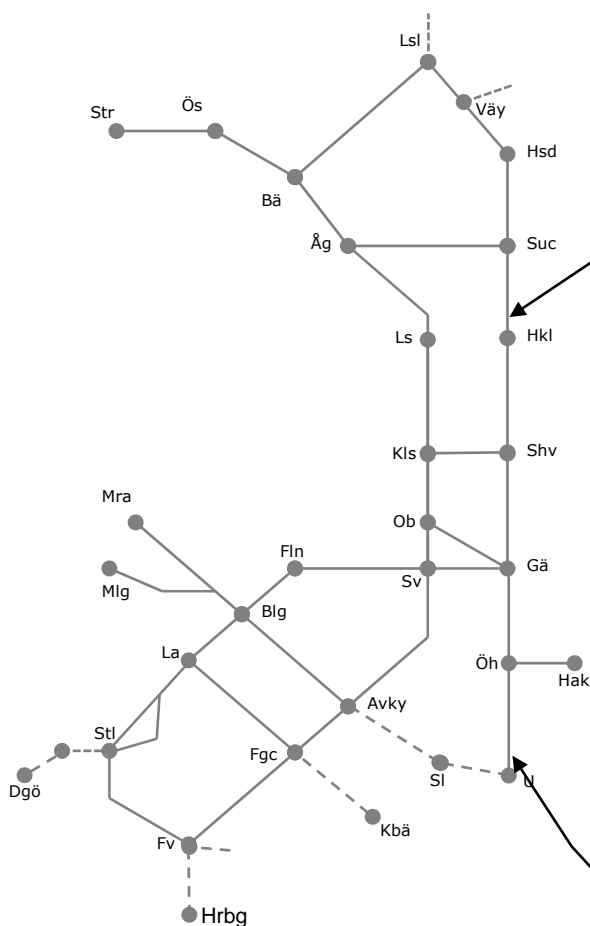

Revisionsperiod 1 Mellersta

STÖRRE BANARBETEN - vecka 2110 - Mellersta						
Mån	Tis	Ons	Tor	Fre	Lör	Sön
8/3	9/3	10/3	11/3	12/3	13/3	14/3

Ostkustbanan M307579
Underhåll Kontaktledningsunderhåll
Trafikavbrott Sundsvall-Söderhamn V
M-F 09:00-15:00

Ostkustbanan M327524
Montering Bullerplank
Enkelspårdrift Uppsala-Samnan
(S 22:20)-M 05:00
Nm Ti-F 22:20-05:00
S 22:20-(M 05:00)