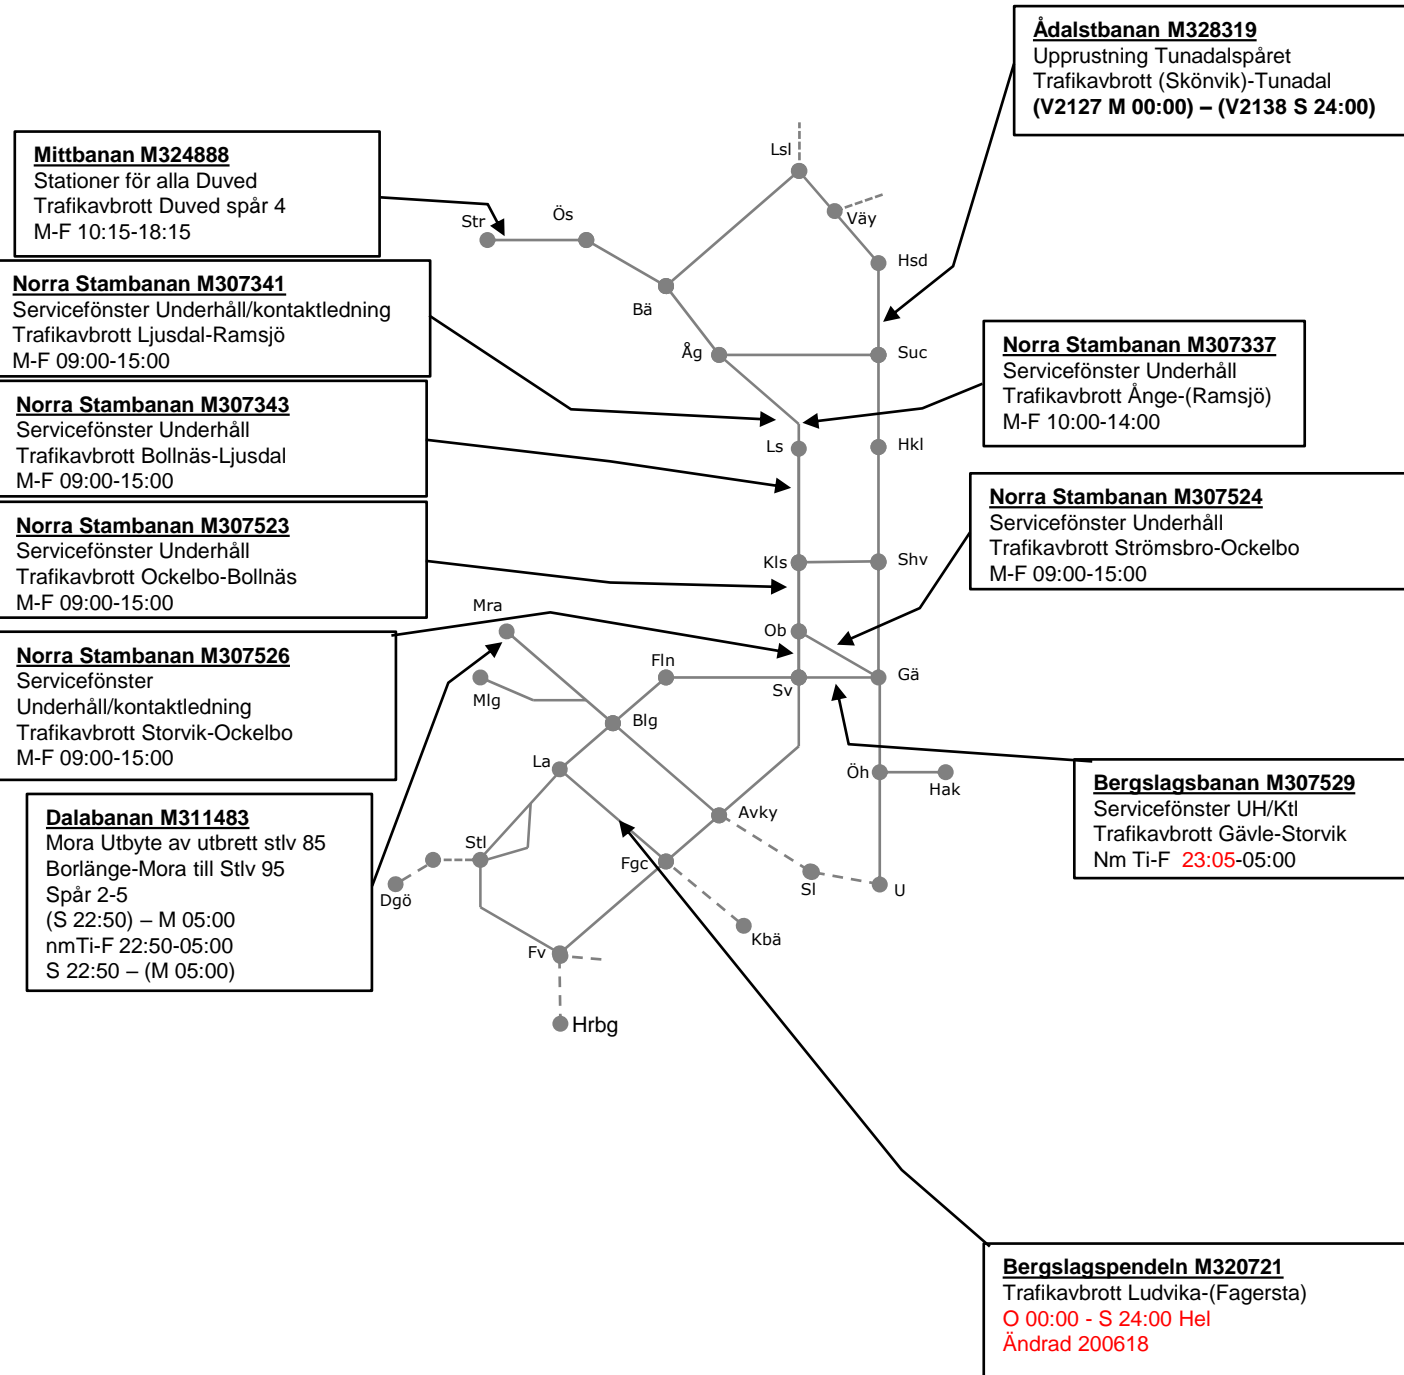

Revisionsperiod 1 Mellersta

STÖRRE BANARBETEN - vecka 2130 - Mellersta

Mån	Tis	Ons	Tor	Fre	Lör	Sön
26/7	27/7	28/7	29/7	30/7	31/7	1/8