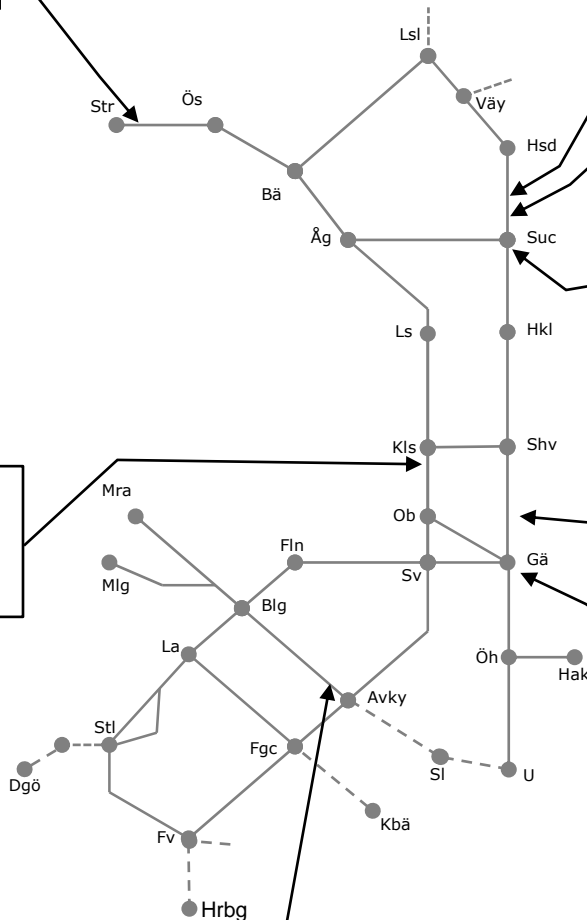

Revisionsperiod 1 Mellersta

STÖRRE BANARBETEN - vecka 2125 - Mellersta

Mån	Tis	Ons	Tor	Fre	Lör	Sön
21/6	22/6	23/6	24/6	25/6	26/6	27/6

Mittbanan M324888

Stationer för alla Duved
Trafikavbrott Duved spår 2,3
M-O 10:15-18:15

Ådalsbanan M307574

Servicefönster Underhåll
Trafikavbrott Sundsvall-Härnösand
M-O 09:00-15:00

Ådalsbanan M307469

Birsta, Nacksta
Trafikavbrott Sundsvall-(Timrå)
M-O 09:00-15:00

Mittbanan M307470

Triangelspåret mot Töva
Trafikavbrott Sundsvall-(Töva)
M-O 08:30-14:30

Norra Stambanan M330771

Röstbo mötesstation
Begränsad framkomlighet Röstbo
(F v.24 15:00) – F 15:00
Spår 3 avstängt

Ostkustbanan M323379

Rälslossning för spårbytet
Trafikavbrott Kringlan-Sunnäsbruk
L 02:55-07:55

Ostkustbanan M307774

Underhåll Gävle
Trafikavbrott Gävle Hela+ang sträckor
S/M 23:00-(04:00)

Dalabanan M309221

Hastighetshöjande åtg.
Trafikavbrott
Hedemora-(AvestaKrylbo)
(S 23:00) – M 05:00
Nm Ti,O 21;45-23:50+00:20-04:20
S 23:00-(M 05:00)

Ändrad 200825