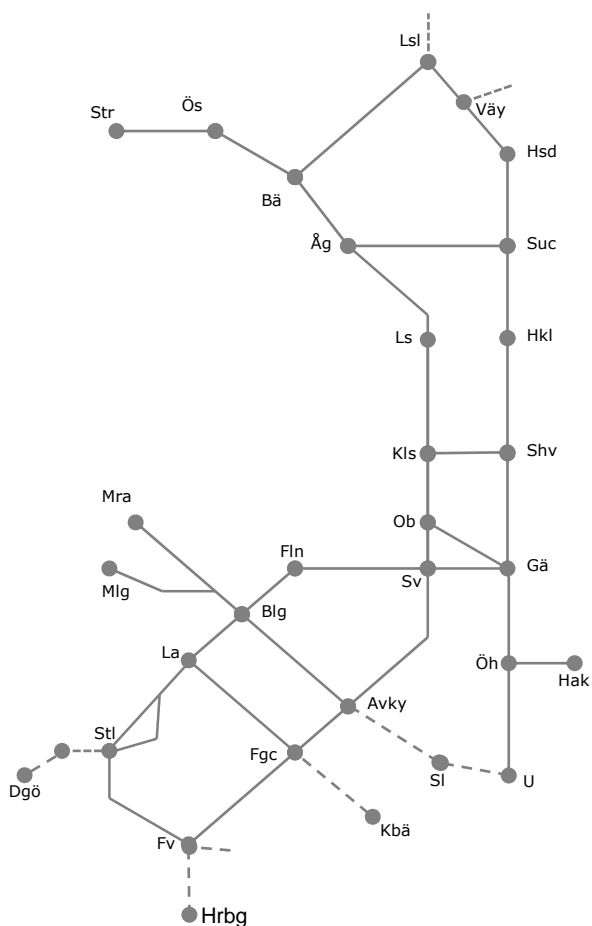

Revisionsperiod 1 Mellersta

STÖRRE BANARBETEN - vecka 2101 - Mellersta						
Mån	Tis	Ons	Tor	Fre	Lör	Sön
4/1	5/1	6/1	7/1	8/1	9/1	10/1