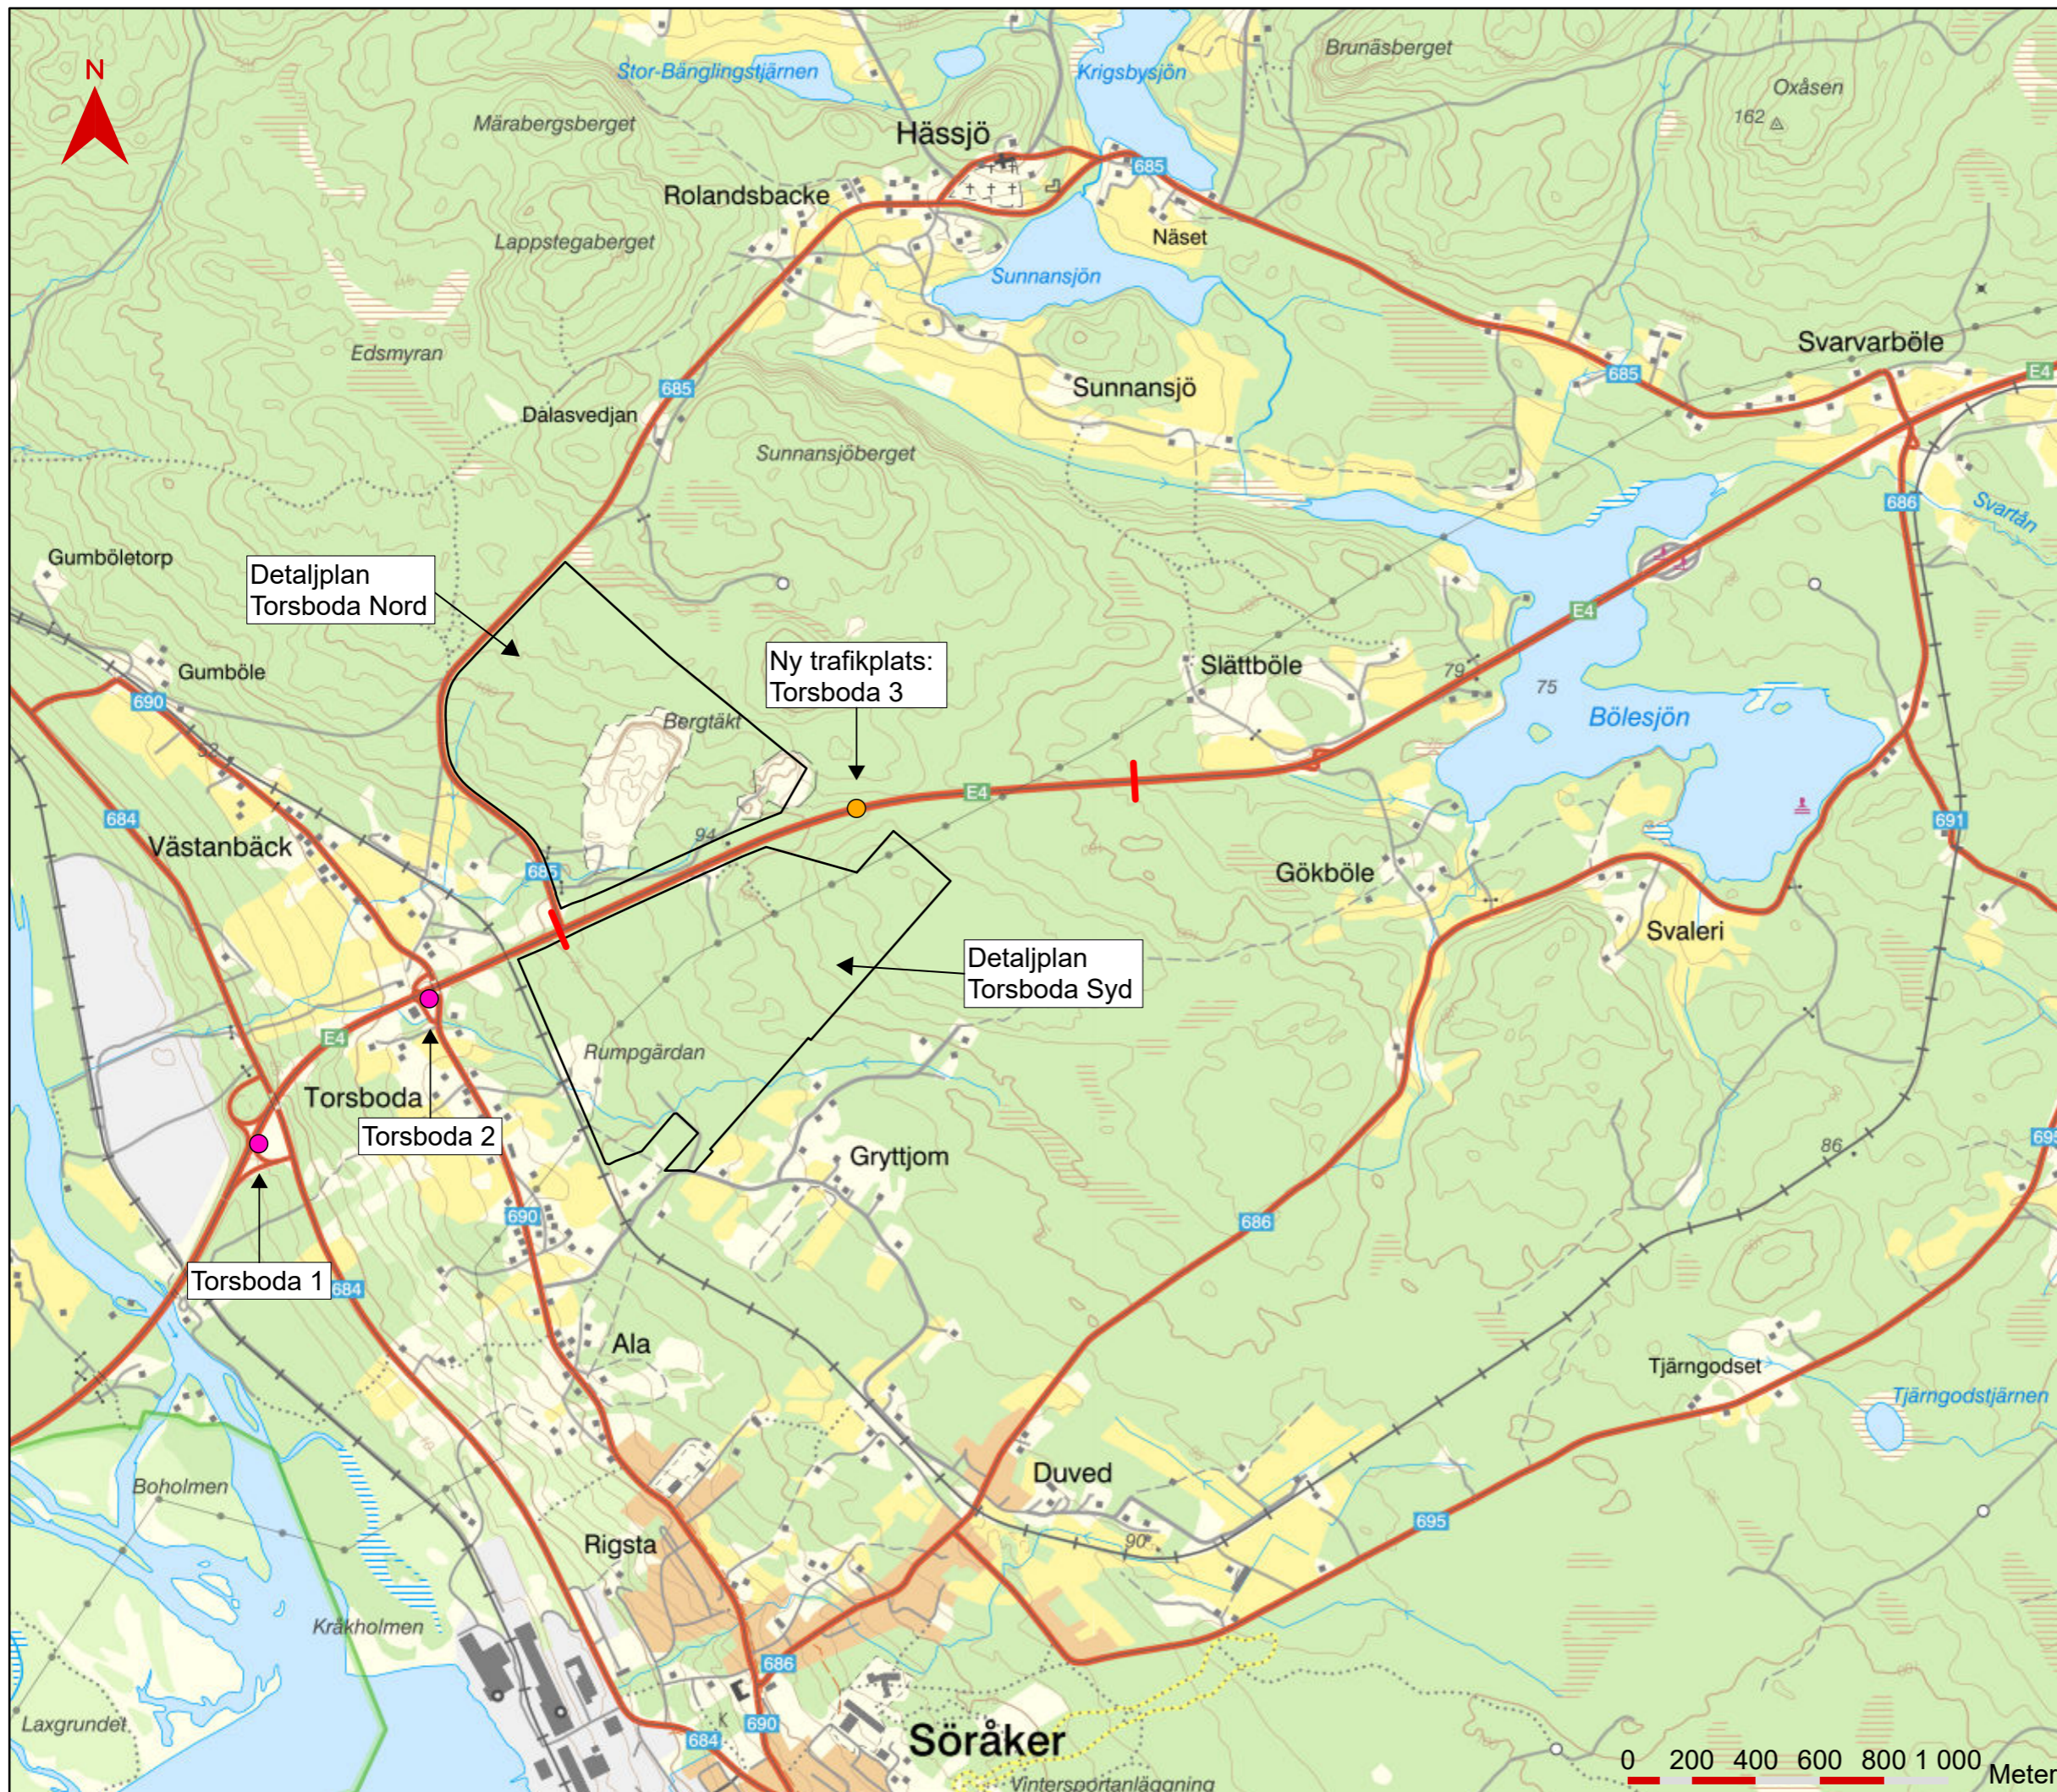

ÖVERSIKTSKARTA

- Broläge ny trafikplats
- Gräns för vägplan
- Befintlig trafikplats
- Detaljplanegräns

Översikt: