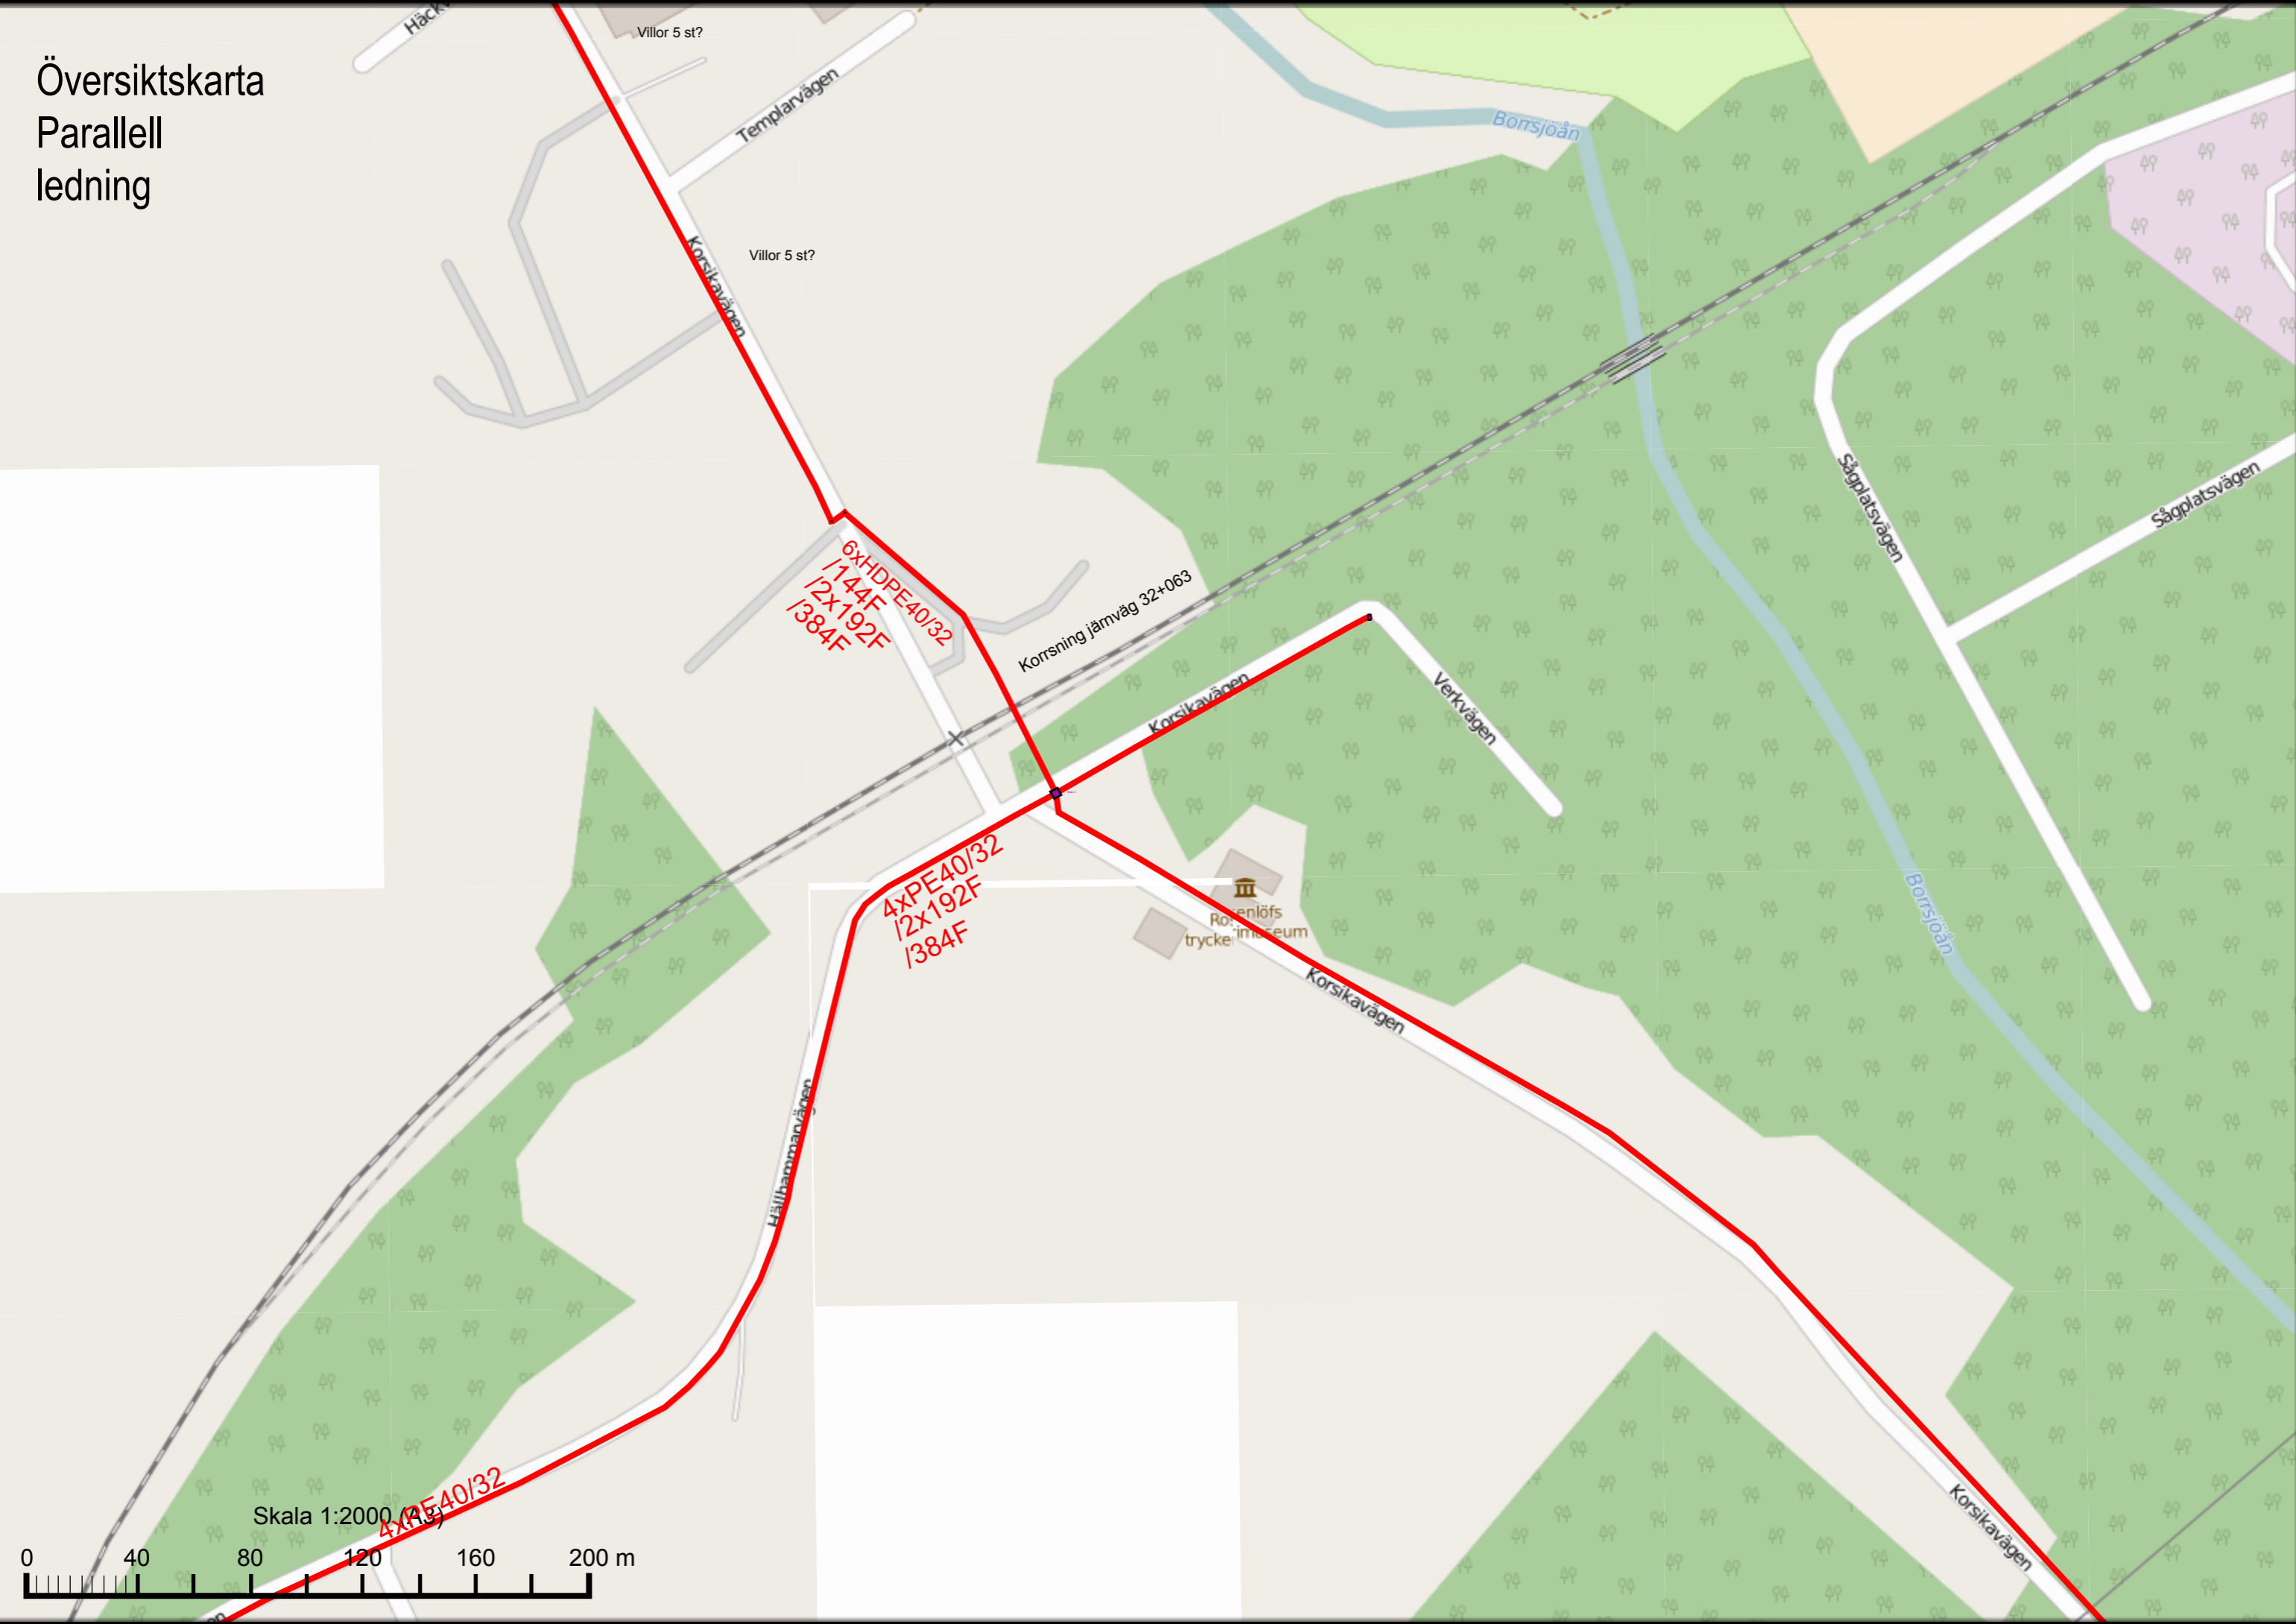

Arbetsområde

Placering

Bandel  
Km-tal

Alternativt:  
Koordinater  
SWEREF 99 TM

Fastighetsbeteckning

Översiktskarta

Översiktskarta  
Parallell  
ledning

- Ny kabel EL 0,4kV
- Ny kabel EL 11kV

# Översiktskarta

## Detalj karta

Fluam: \$FILES\$  
 Ut-skriftsdatum: \$DATES\$ \$TIMES\$