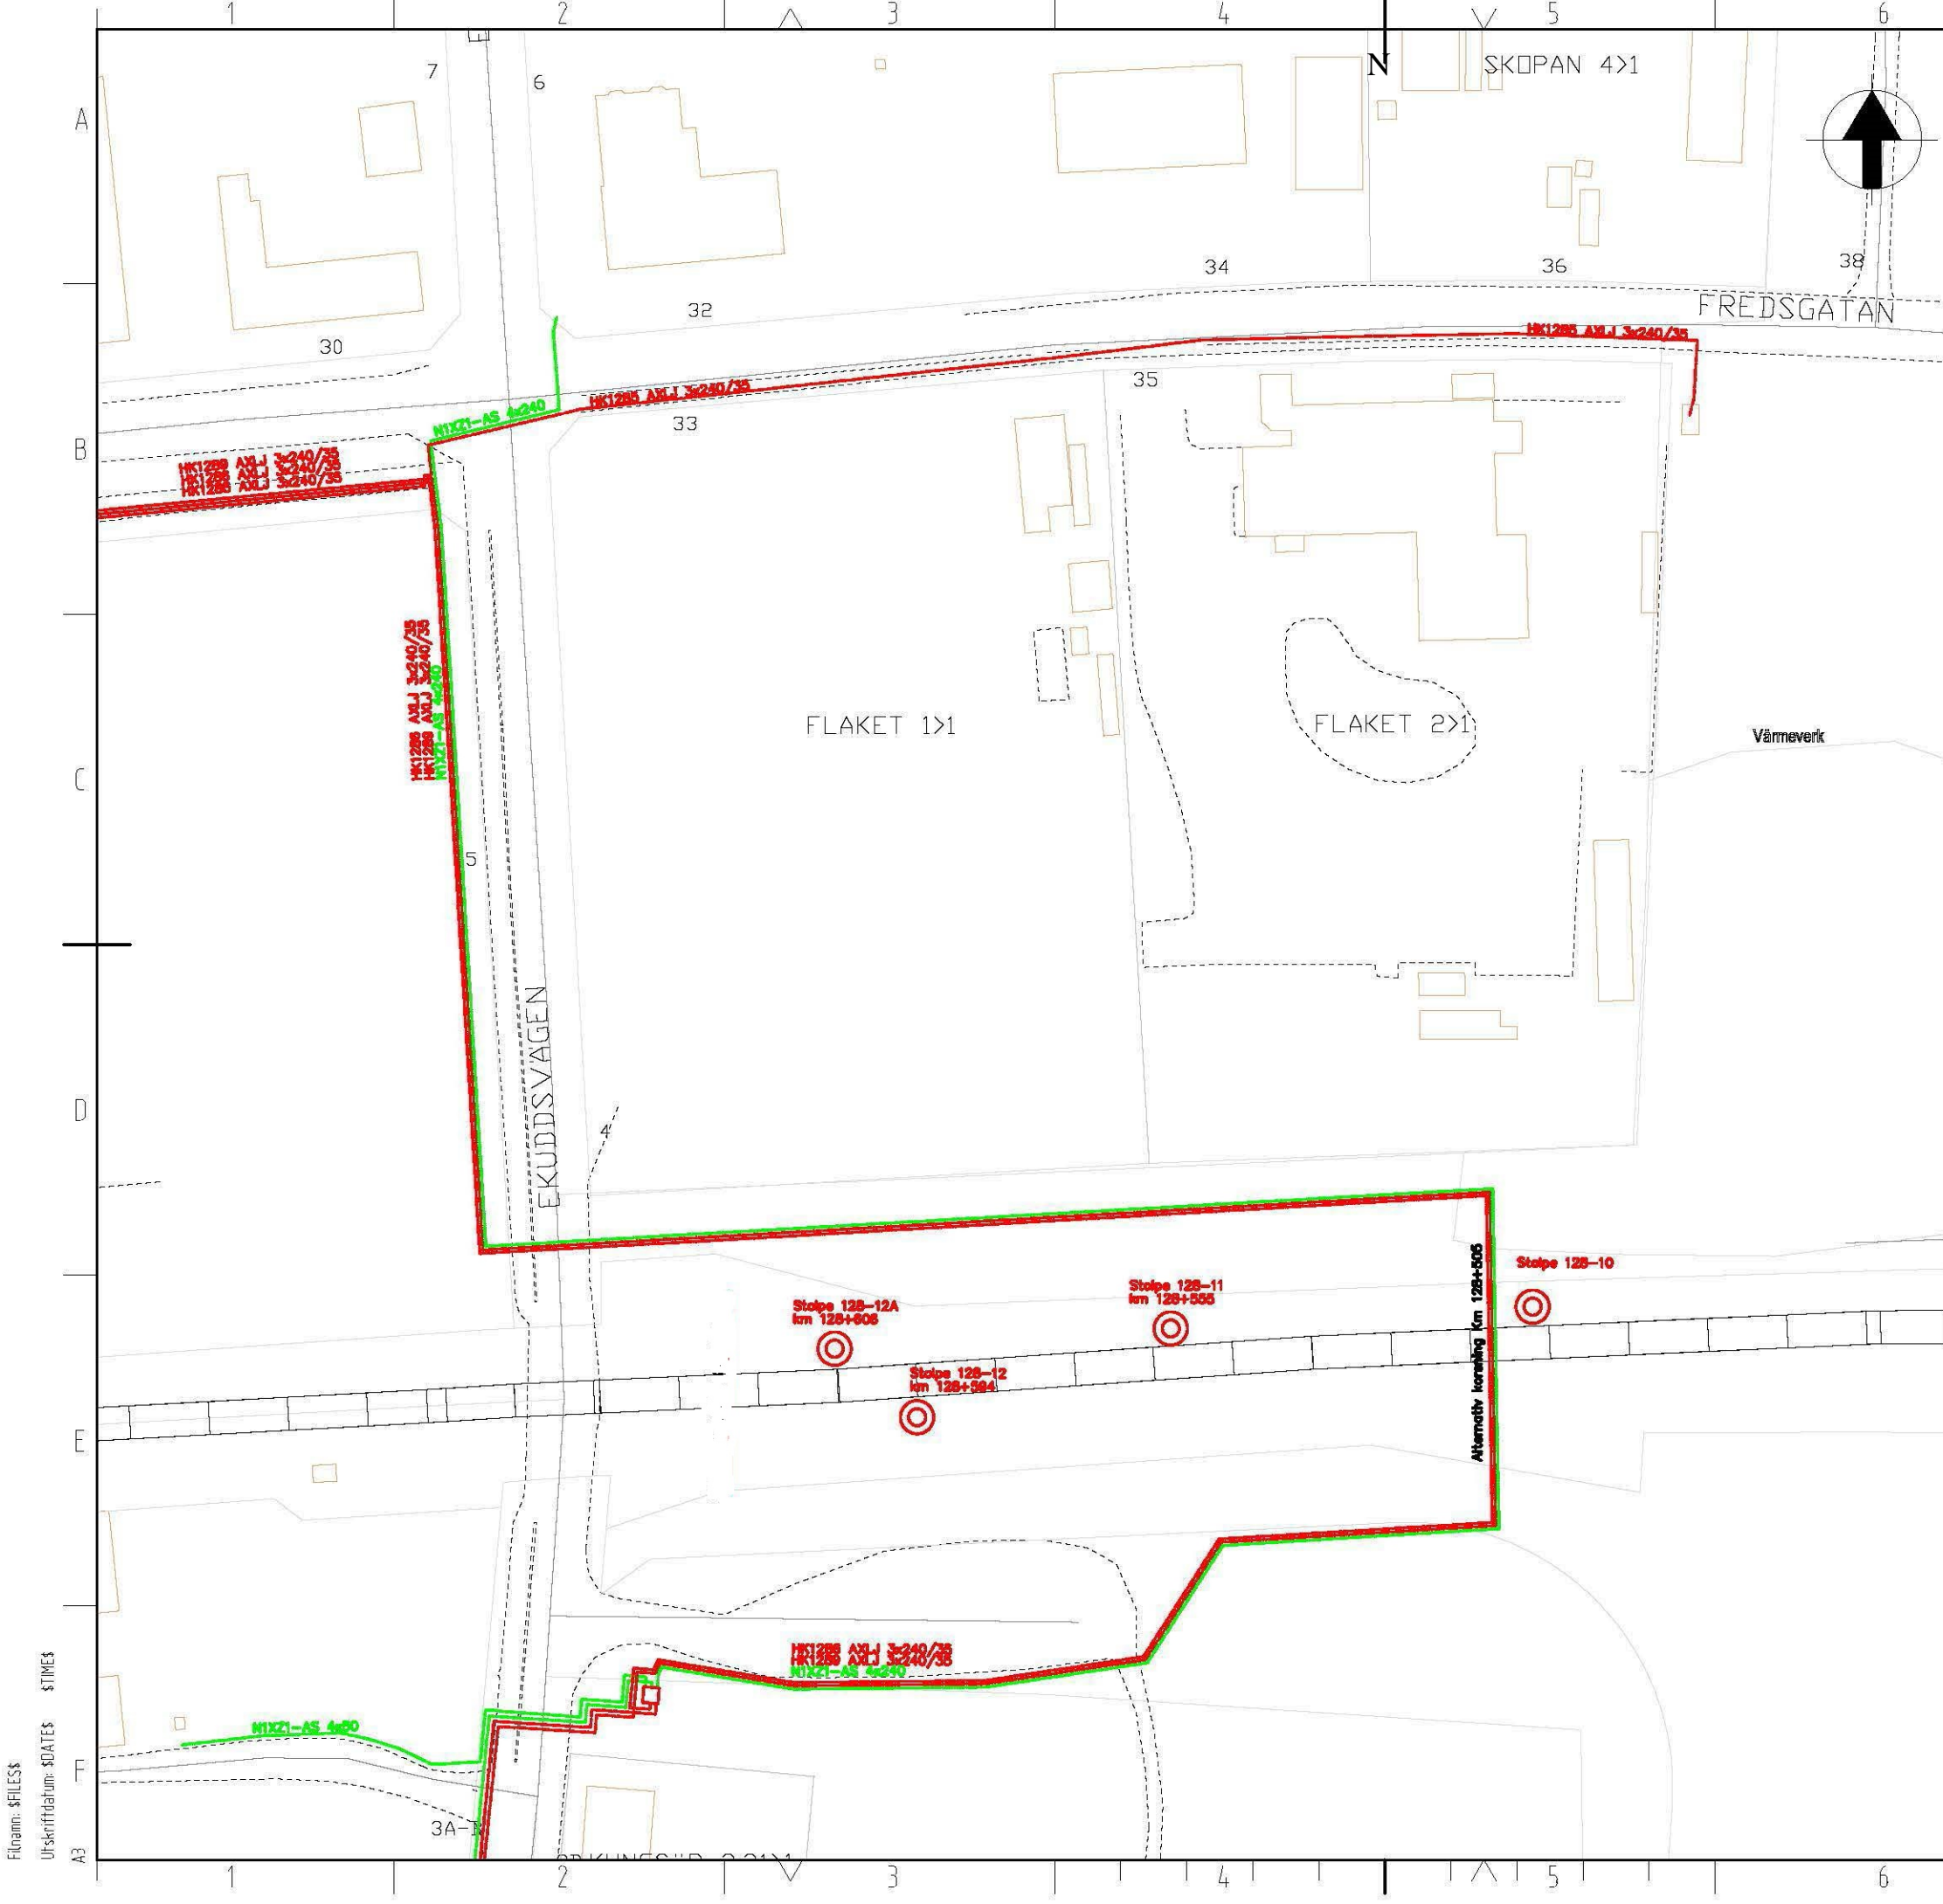

Arbetsområde

Placering

Bandel  
Km-tal

Alternativt:  
Koordinater  
SWEREF 99 TM

Fastighetsbeteckning

Översiktskarta

Översiktskarta  
Parallell  
ledning

- Ny kabel EL 0,4kV
- Ny kabel EL 11kV

# Översiktskarta

## Detalj karta

Fluam: \$FILES\$  
 Ut-skriftsdatum: \$DATES\$ \$TIMES\$