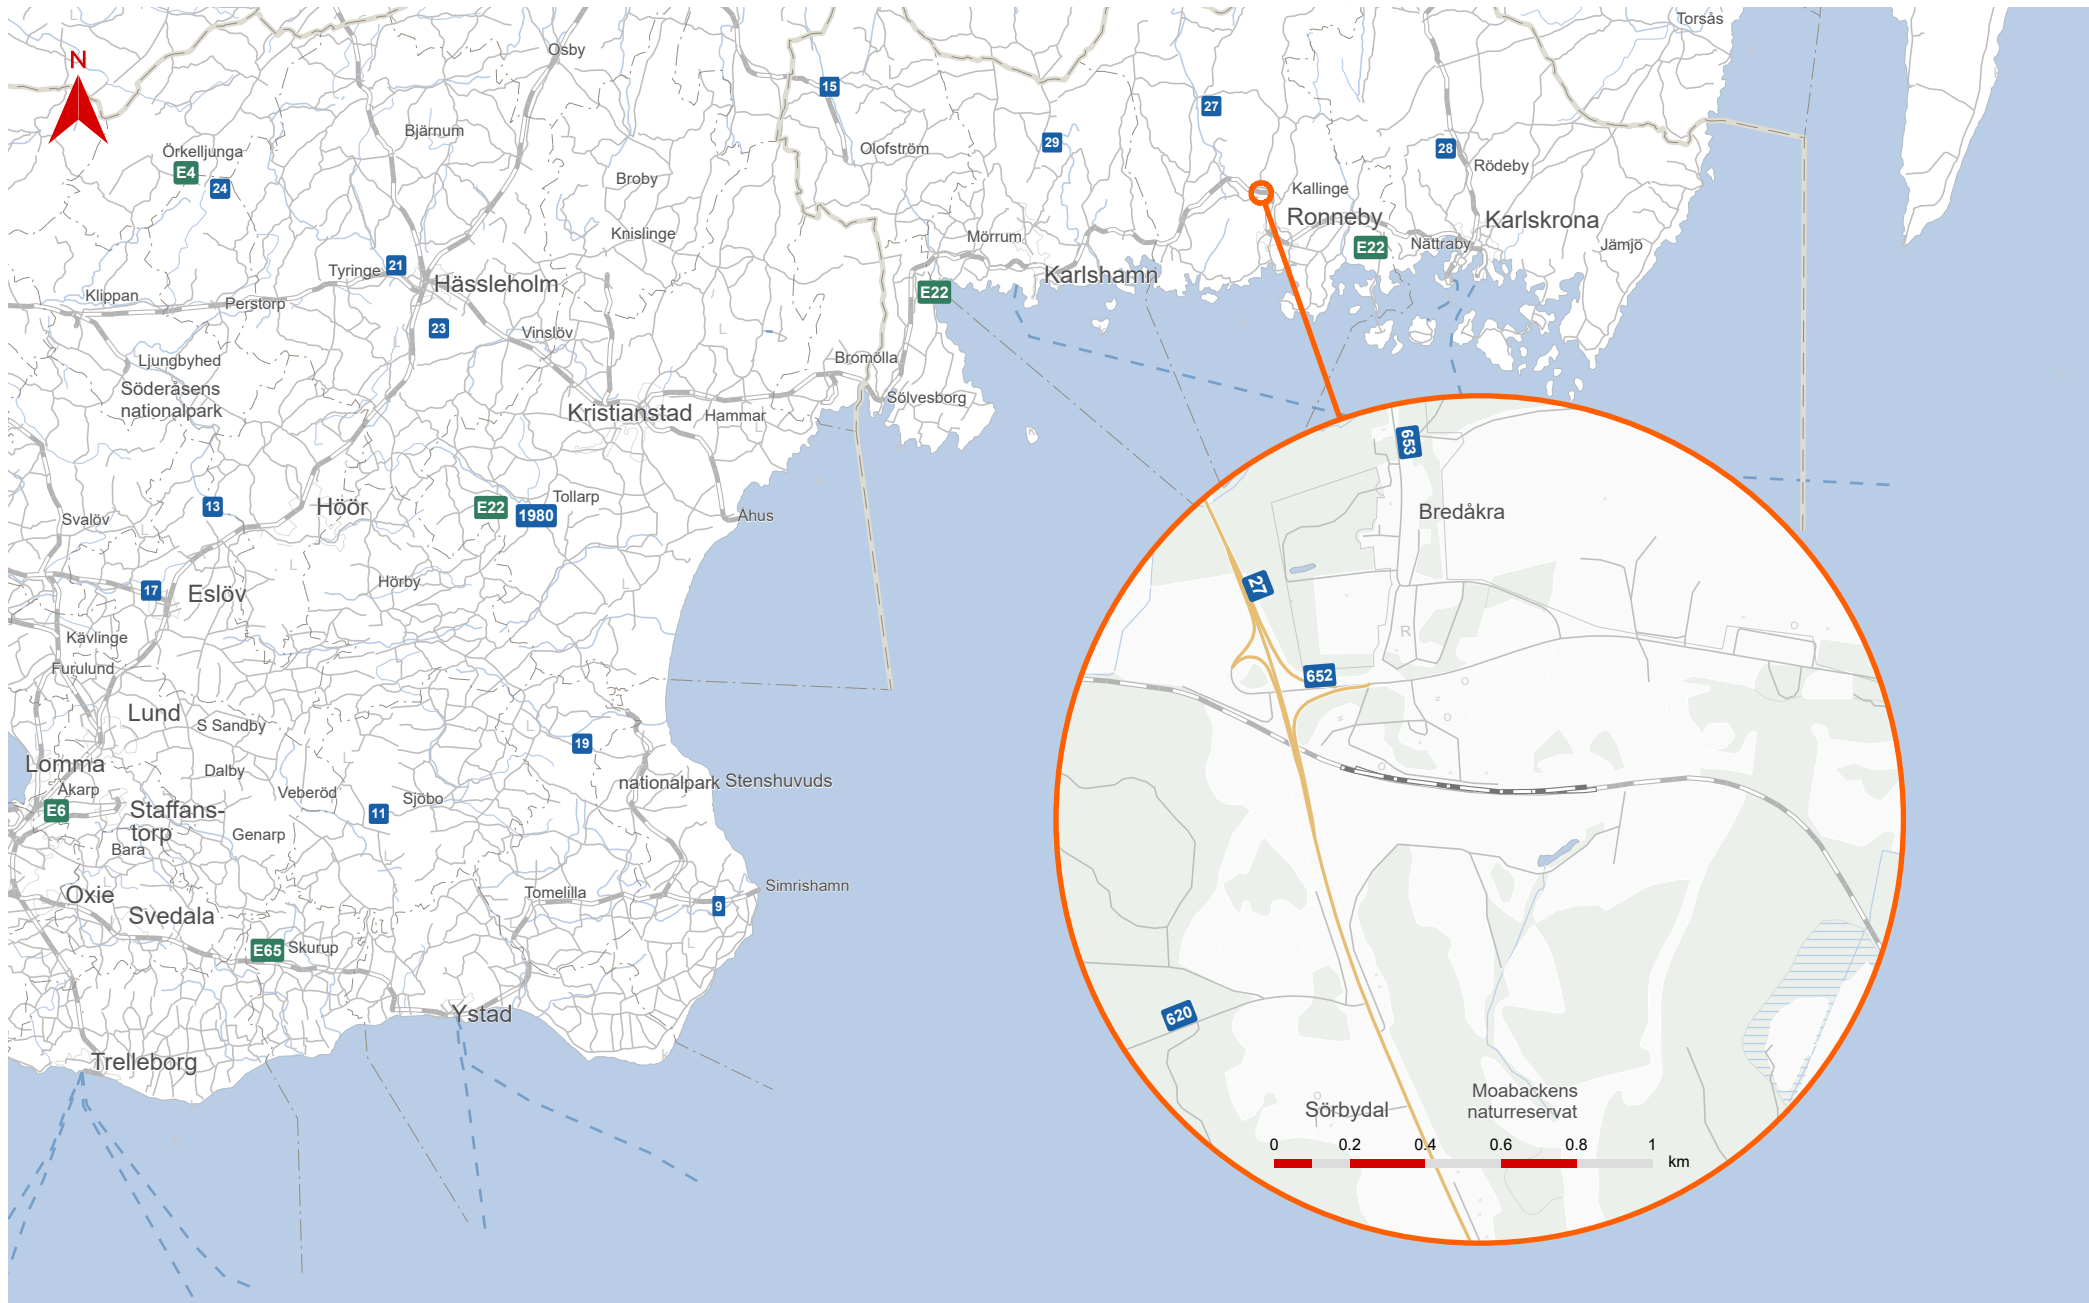

ORIENTERINGSKARTA BREDÅKRA-KALLINGE, NYTT MÖTESSPÅR

0 10 20 30 40 50 km

Skala (A4): 1:1 500 000
Konfidentialitetsnivå: 1 Ej känslig

© Lantmäteriet, Geodatasamverkan

Datum: 2023-05-22