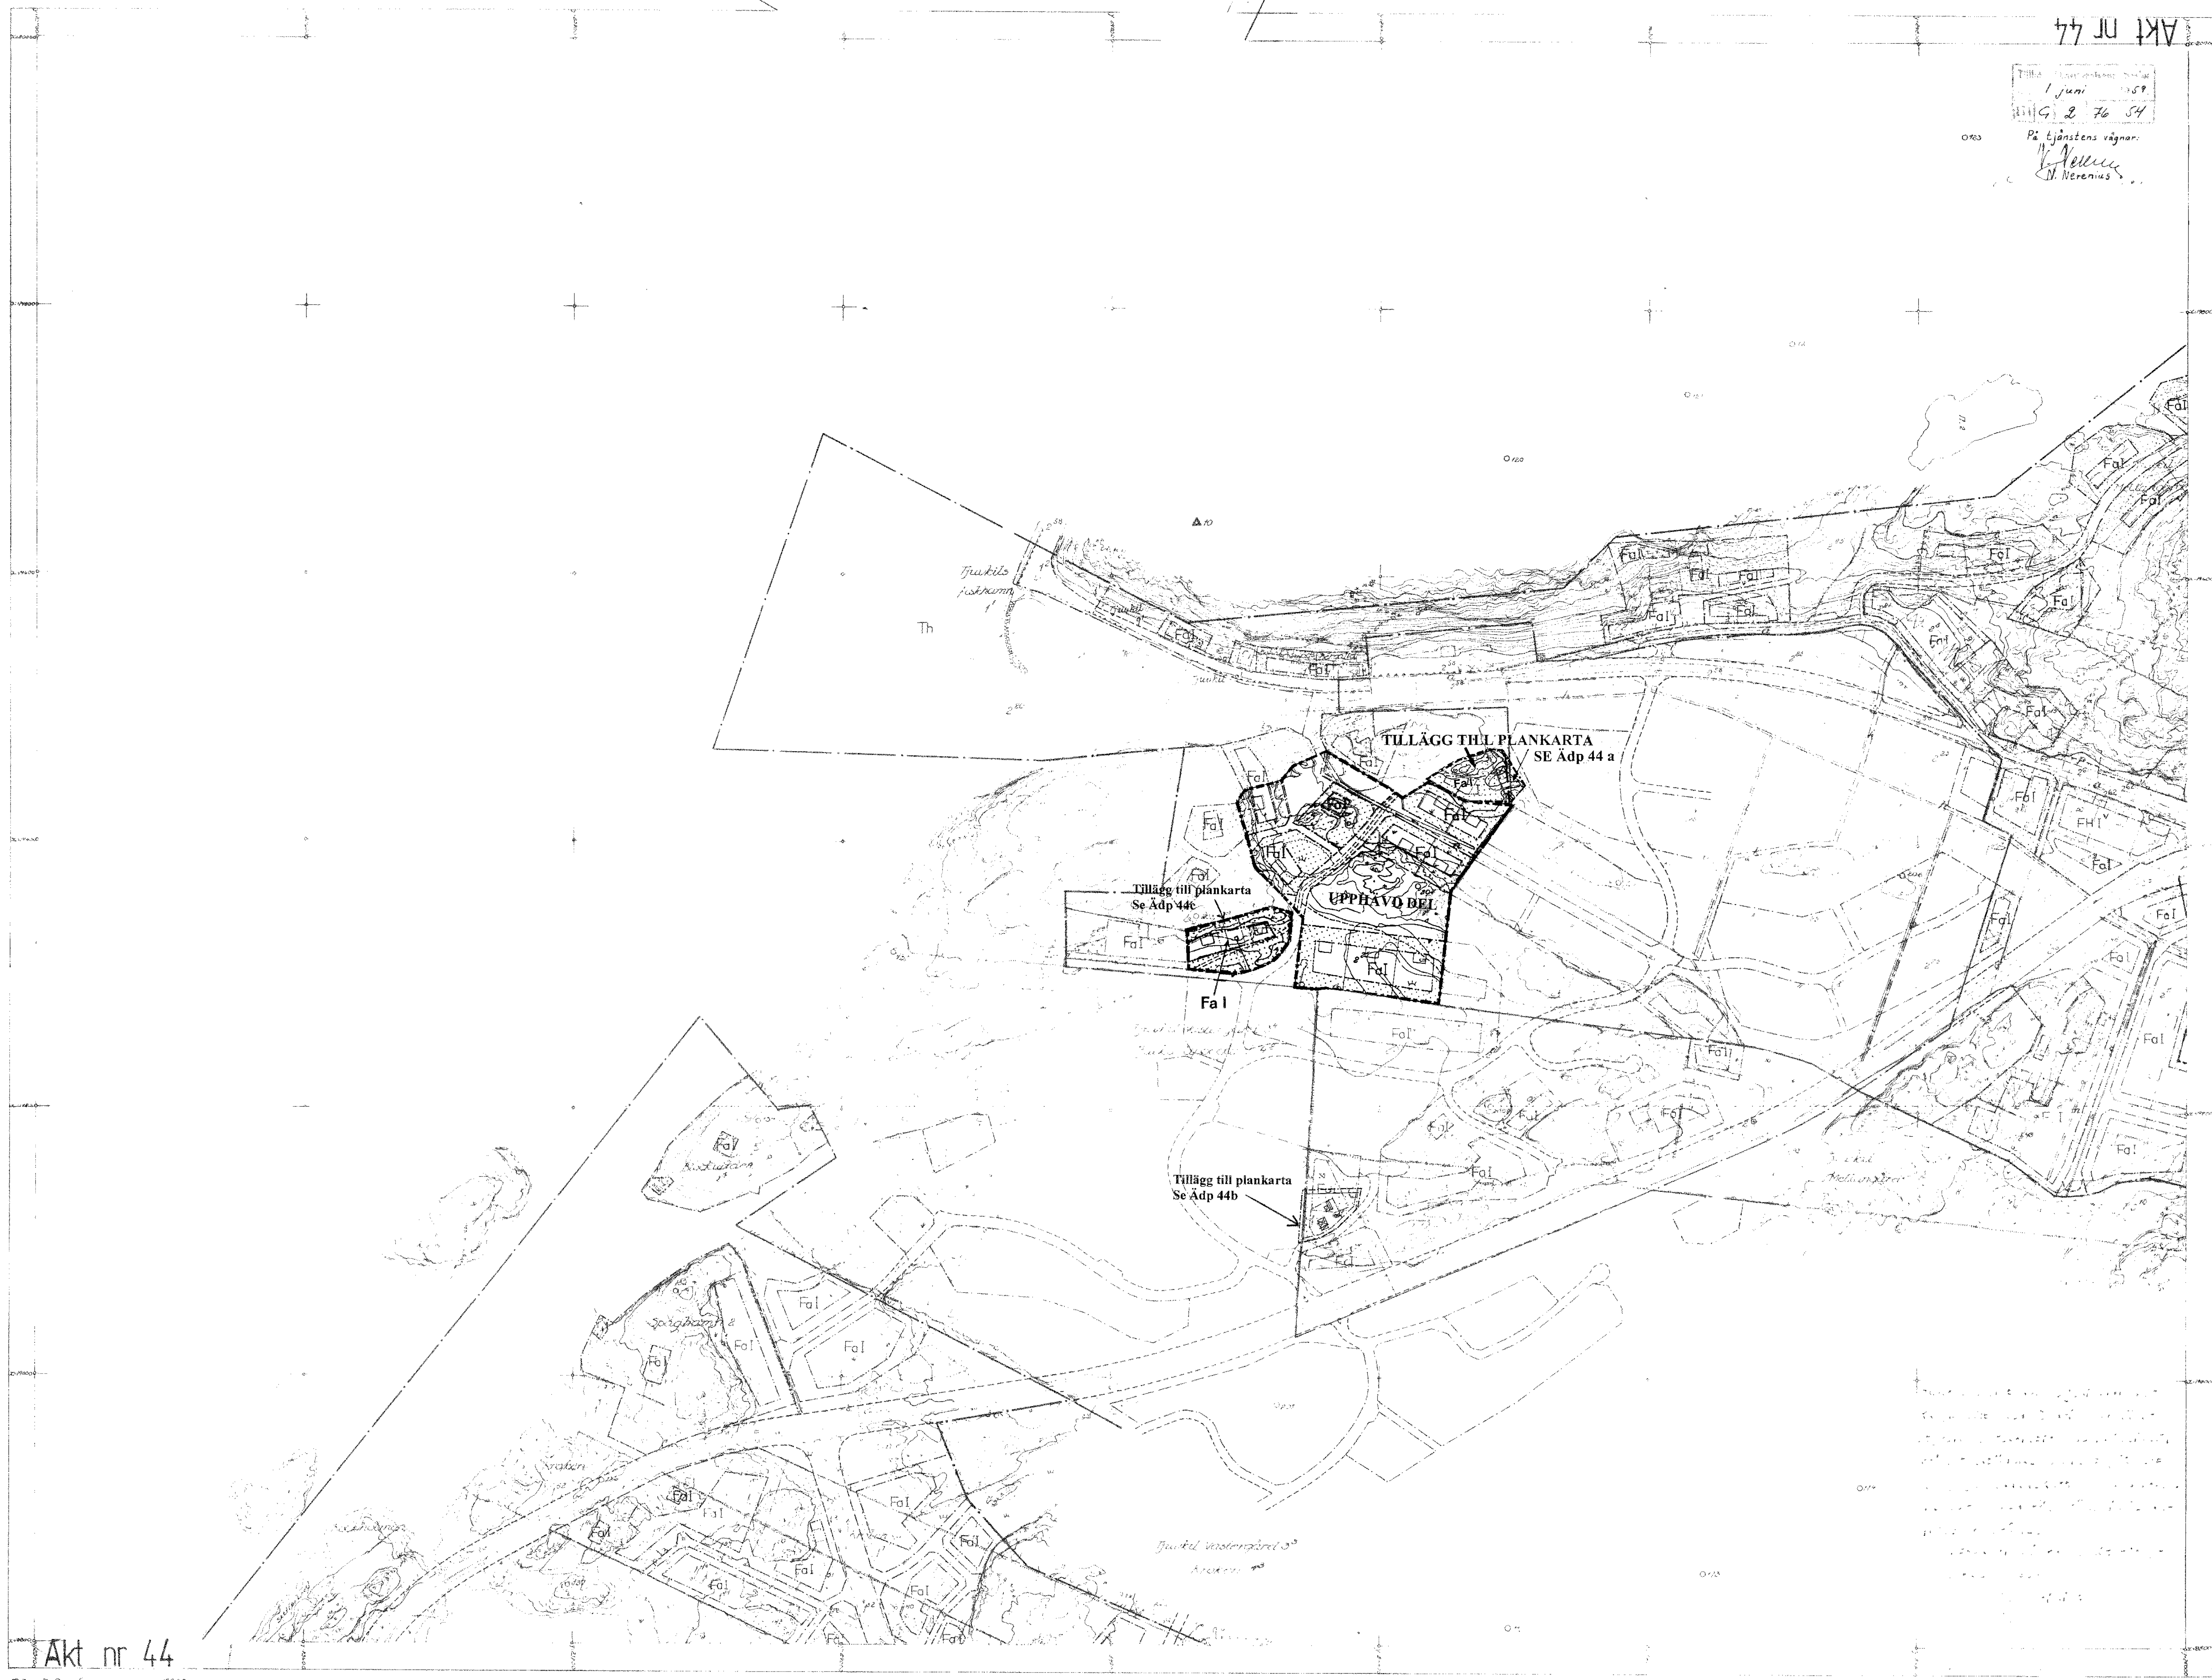

# HERMANSBY 44:2

Akt nr 44

Tillagd till plankarta  
1 juni 1959  
G 2 76 54

På tjänstens vägnar:  
*H. Nerenius*  
H. Nerenius

Akt nr 44

Blad 2 75 W 44 1958

Skala 1:2000

Över: H. Nerenius