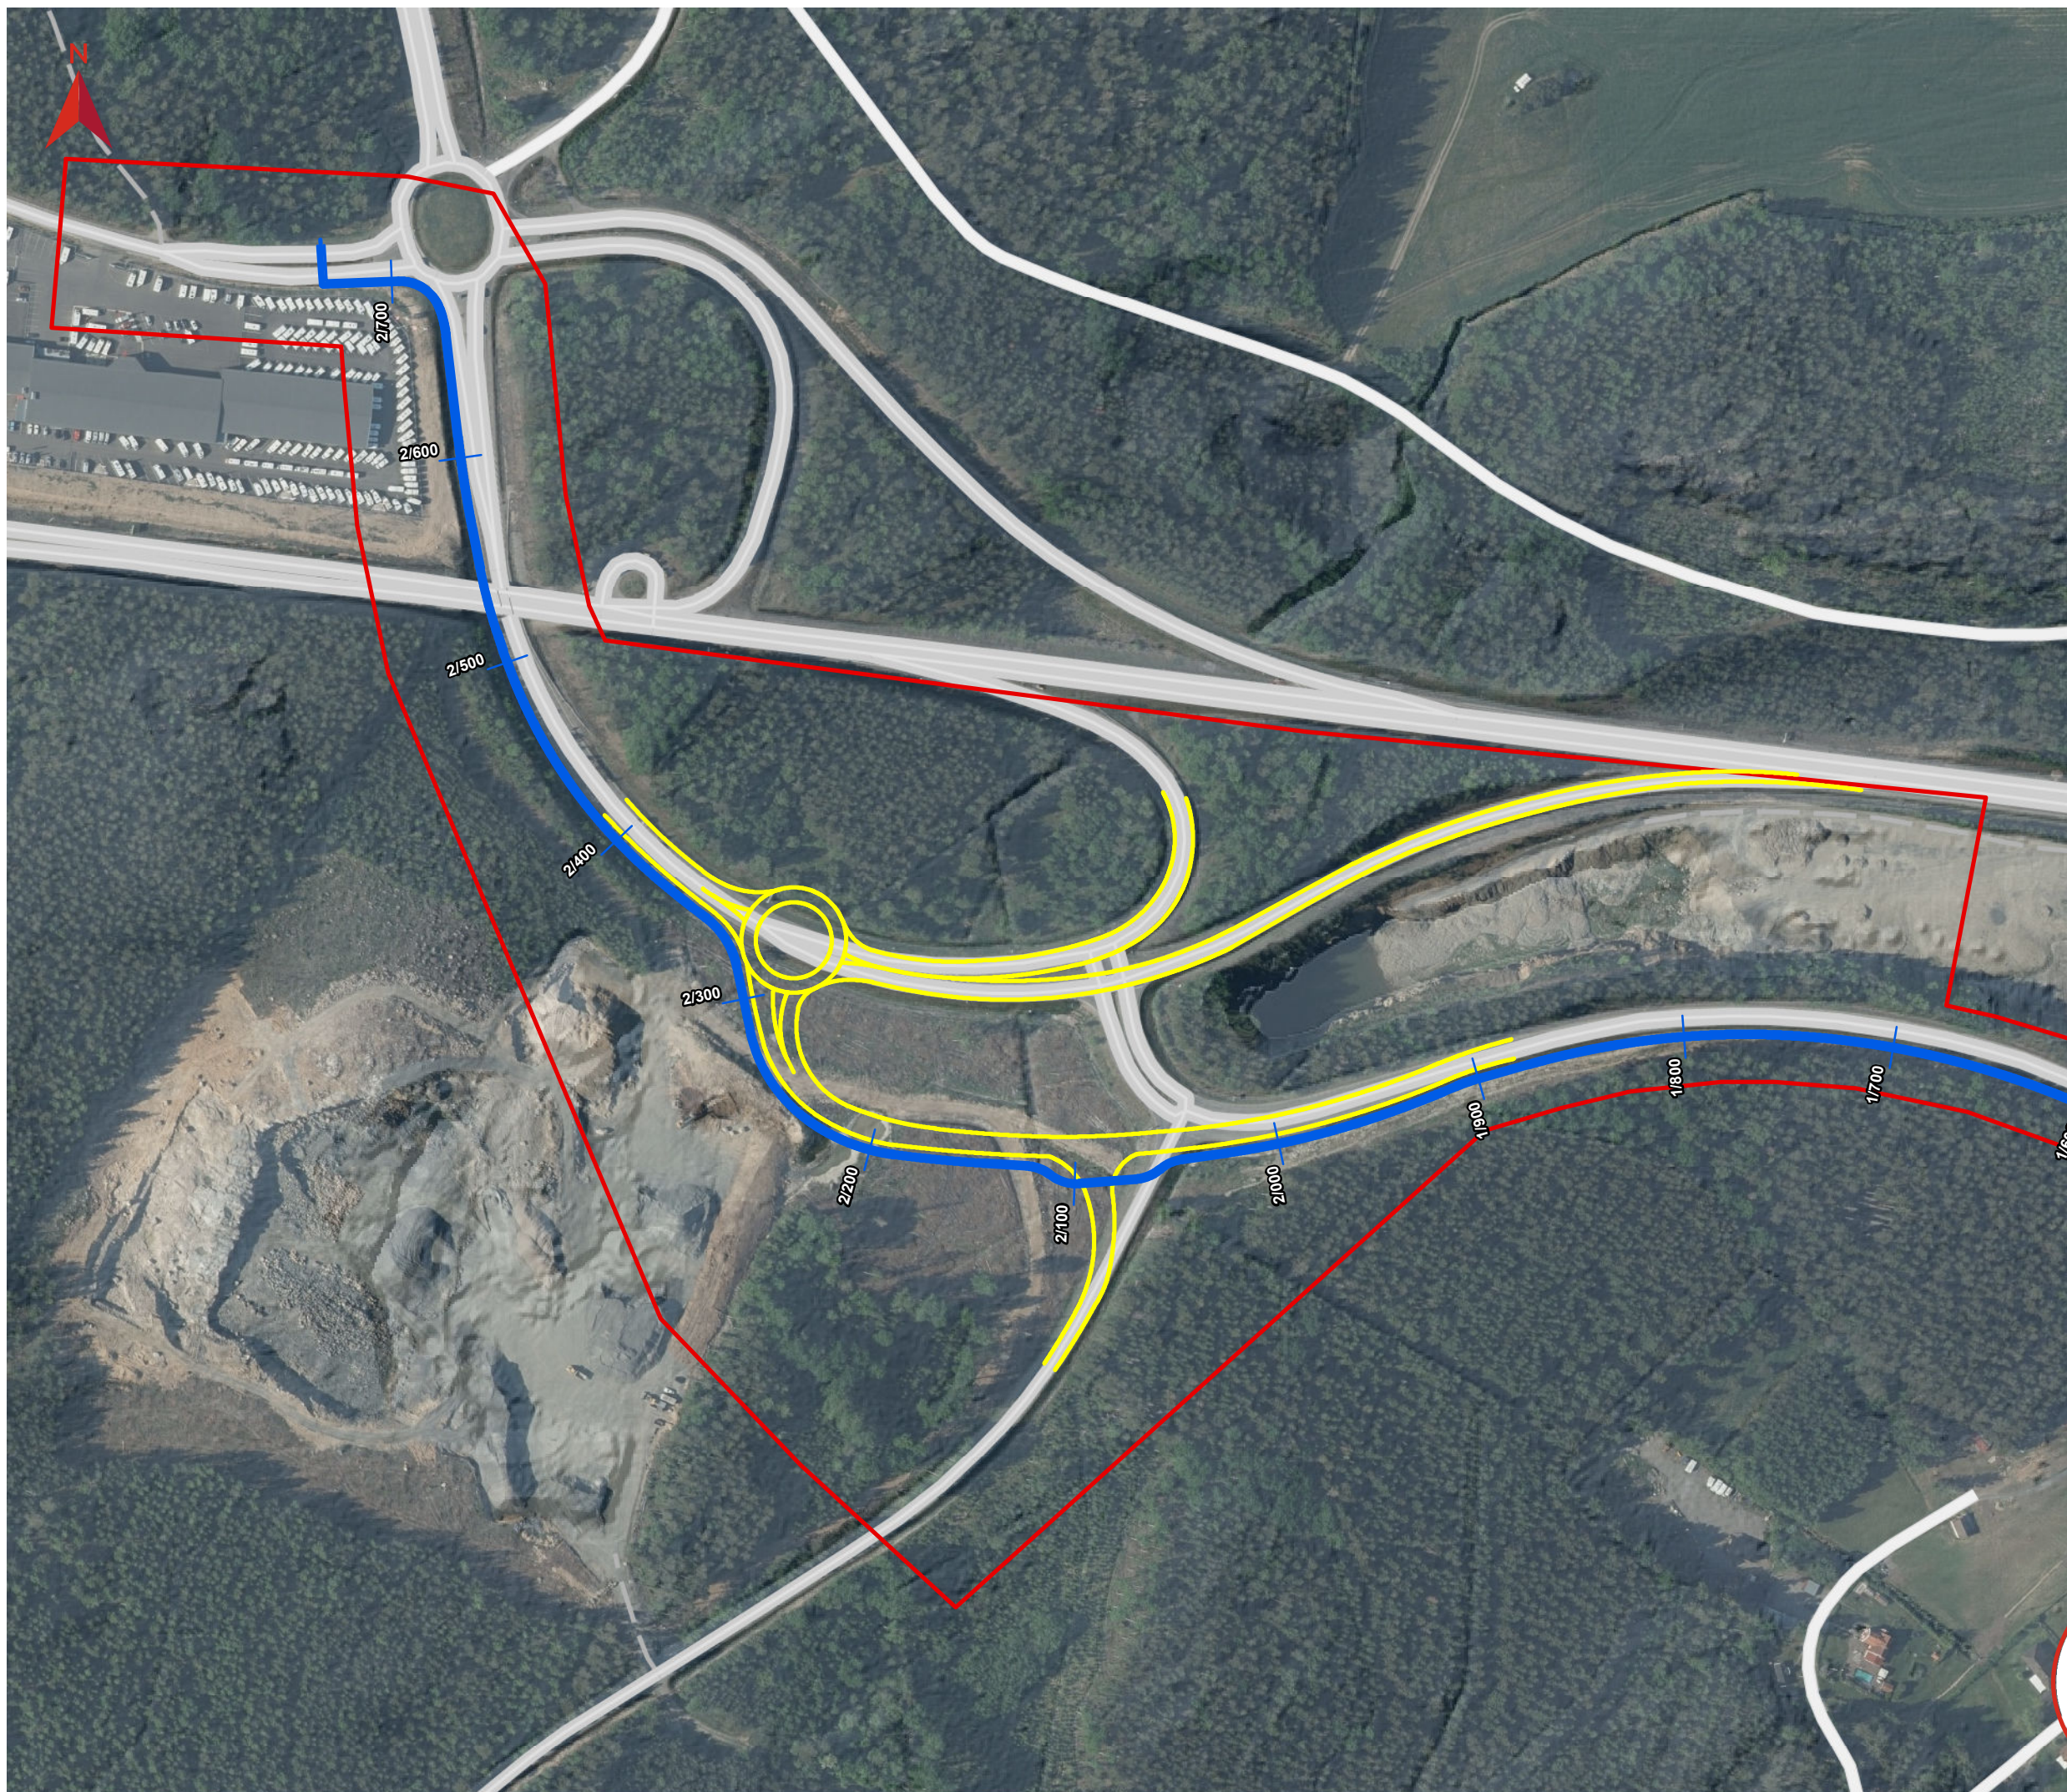

Datum: 2020-04-09

Skala (A3): 1:3 000

© Lantmäteriet, Geodatasamverkan

Teckenförklaring

-  Gång- och cykelväg
-  Cirkulationsplats
-  Utredningsområde

HÄLLBYBRUNN-GRÖNDAL

Mellersta

Datum: 2020-04-09

Skala (A3): 1:3 000

© Lantmäteriet, Geodatasamverkan

Teckenförklaring

-  Gång- och cykelväg
-  Cirkulationsplats
-  Utredningsområde

HÄLLBYBRUNN-GRÖNDAL

Östra

Datum: 2020-04-09

Skala (A3): 1:3 000