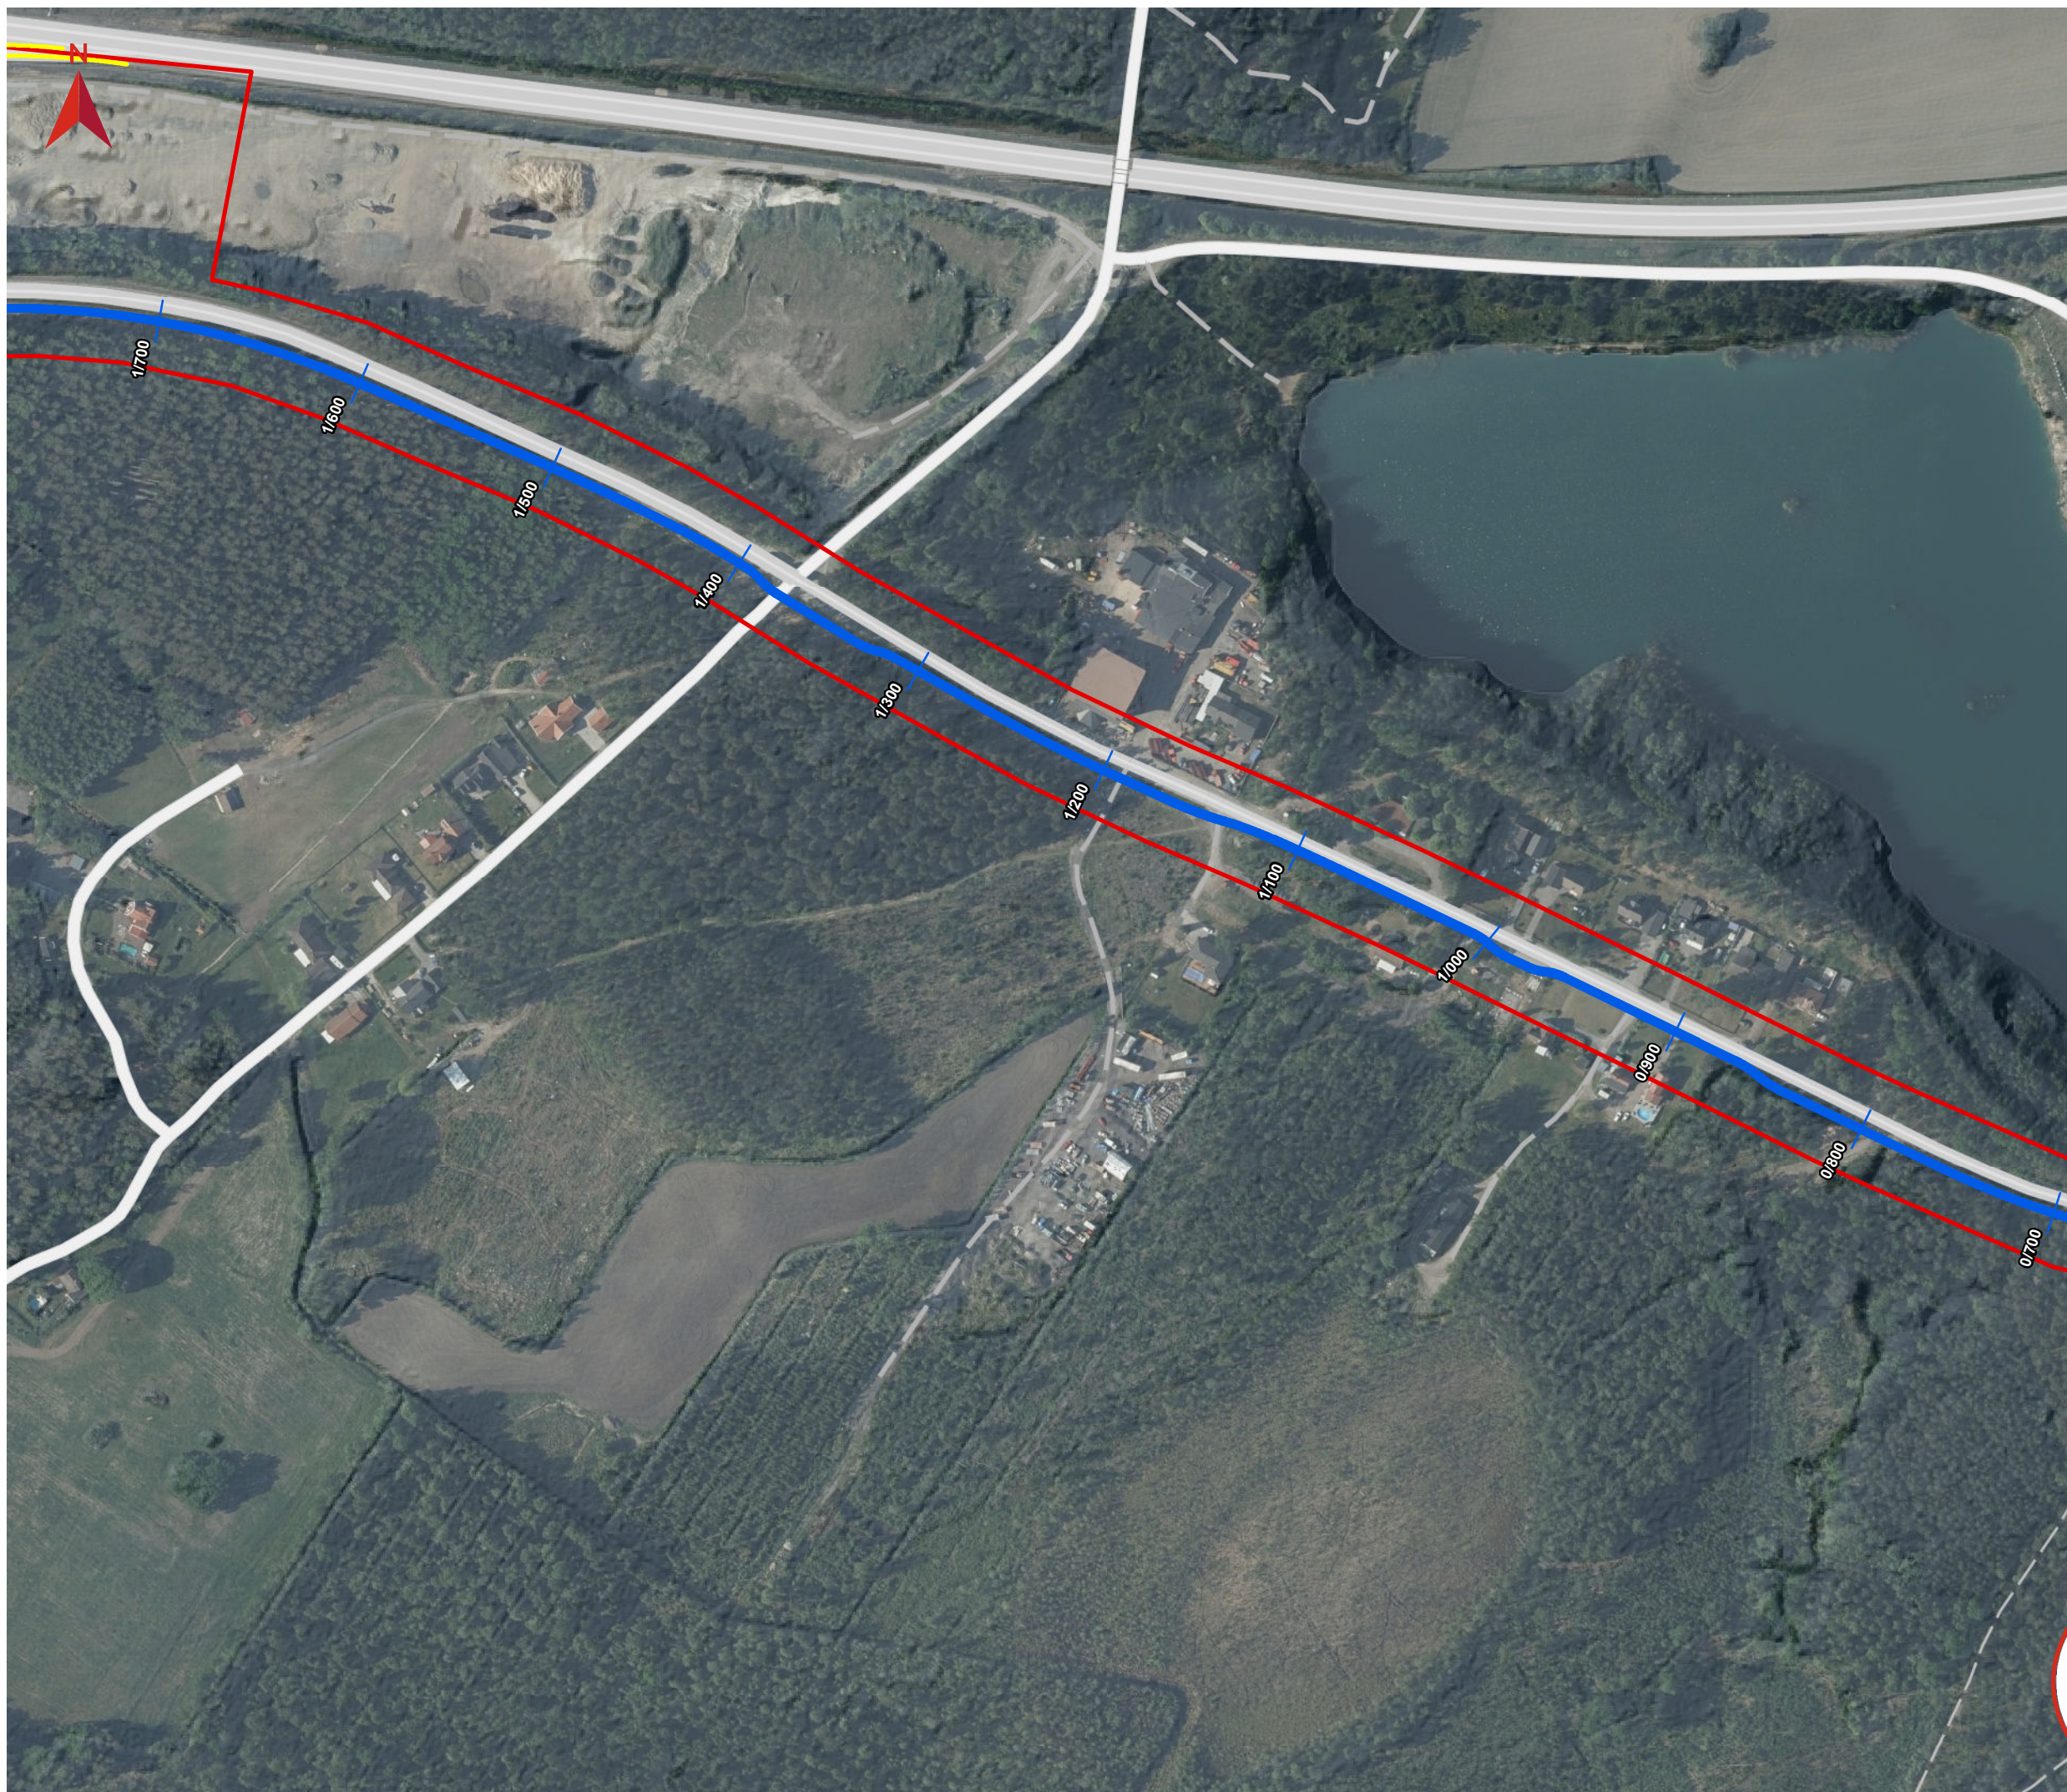

Skala (A3): 1:3 000

© Lantmäteriet, Geodatasamverkan

Teckenförklaring

-  Gång- och cykelväg
-  Cirkulationsplats
-  Utredningsområde

HÄLLBYBRUNN-GRÖNDAL

Östra

Datum: 2020-04-09

Skala (A3): 1:3 000